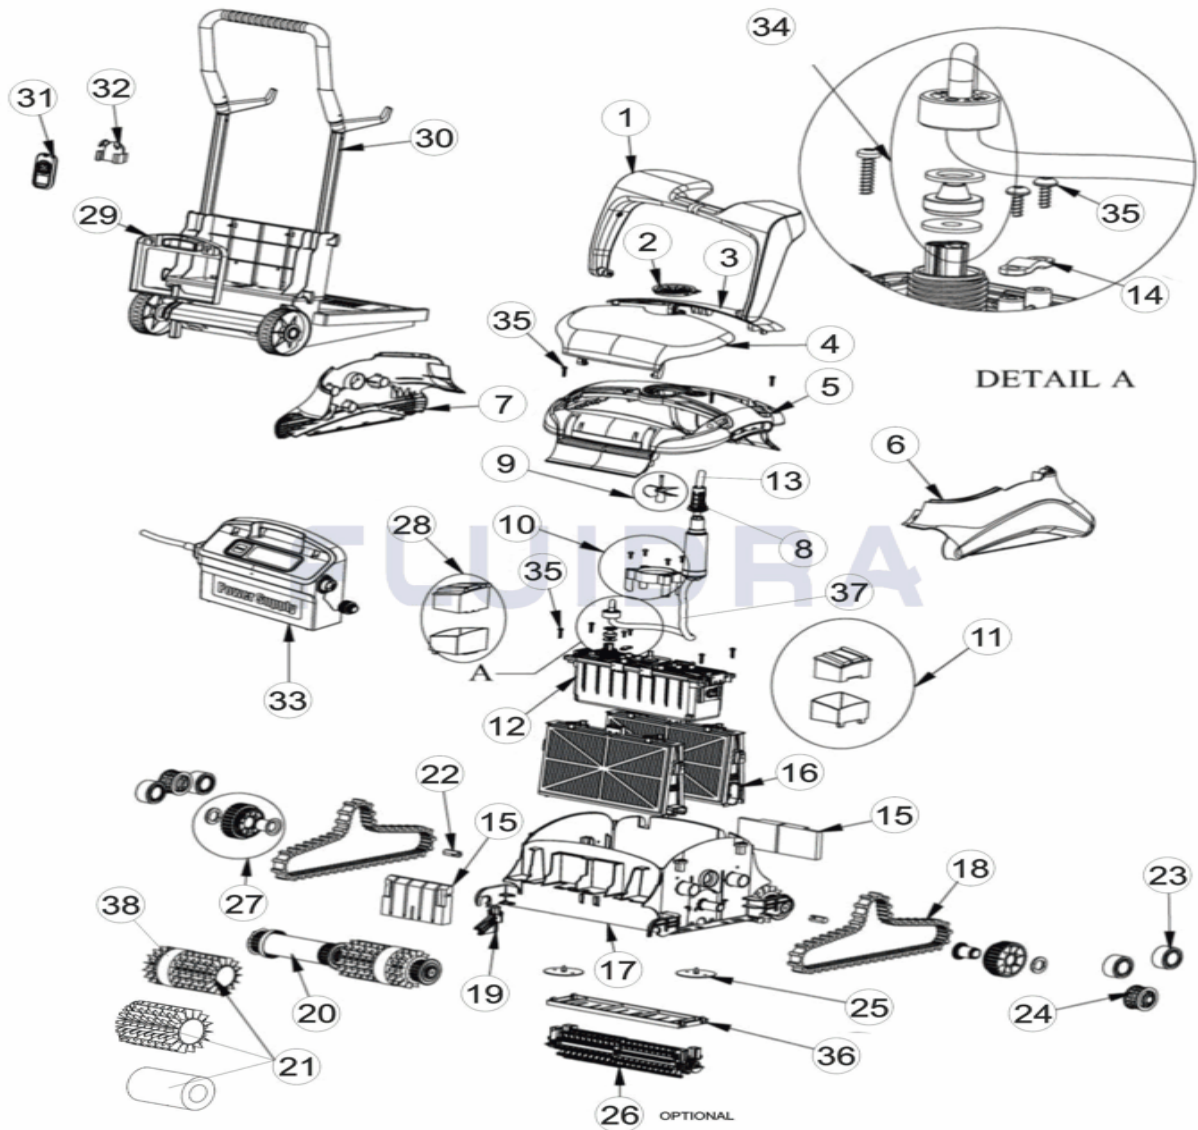

CODIGO 46663

DESCRIPCION: DOLPHIN PULIT E90

ESPAÑOL

POS	CODIGO	DESCRIPCION	CANTIDAD	POS	CODIGO	DESCRIPCION	CANTIDAD
1	99957120-ASSY	ASA PARA PULIT		14	9982332	BRIDA PARA CABLE	
2	99807056	CUBIERTA IMPULSION MTC8		15	9991075-ASSY	CJTO. FLOTADORES	
3	9980707	TAPA TRASERA FILTRO		16	9991432-ASSY	CARTUCHOS PARA FILTROS PULIT 2010	
4	9980706	TAPA FRONTAL FILTRO		16	9991433-ASSY	CARTUCHO PRIMAVER PULIT 2010	
5	99952089-ASSY	CARCASA ZENIT 20/30		17	9980702	CARCASA PULIT 2010	
6	9980712	PANEL LATERAL DERECHO PULIT 90		18	9985006	CORREA TRACCION GRIS-MODELO 2007	
7	9980713	PANEL LATERAL IZQUIERDO PULIT 90		19	9980741	SOPORTE DE CEIPLLOS PULIT 2010	
8	9980880	SUJETA CABLE PULIT 2010		20	99955956-ASSY	RODILLO TRACCION PULIT 2010	
9	9995266	TURBINA NEGRA PULIT 2010		21	6101645	CEPILLO PVC PARA CB AMARILLO (DYNAM	
10	9991044-ASSY	PROTECTOR TURBINA PULIT 2010		21	6101620	CEPILLO PVC AMARILLO	
11	9991074-ASSY	FLOTADOR DERECHO INTERIOR		21	9995560-ASSY	CEPILLO PARA LIMPIAFONDO " MAGIC" DY	
12	9995382-ASSY	MOTOR PULIT 2010		22	3865005	ADAPTADOR HEXAGONAL POLEA NUEVA	
12	9995382-EX	MOTOR PULIT 2010 EX		23	3884997	RUEDA GUIA DOLPHIN	

CODIGO **46663**

DESCRIPCION: **DOLPHIN PULIT E90**

13	9995861-DIY	CABLE CON GIRO DIY 18M DIAGNOSTIC B.	24	3883645	POLEA PARA LIMPIAFONDOS 2 X 2
13	9995851-DIY	CABLE DIAGNOSTIC 18 M. DIY	25	9991046-ASSY	PAR DE DIAFRAGMAS 2010
26	9995541-ASSY	CEPILLO PULIT ACTIVE BRUSH	33	9995671-ASSY	TRANSFORMADOR PULIT E90 2010
27	9991043-ASSY	ENGRANAJE CORREA DE TRACCION	34	9991273	CJTO. CONEXION MOTOR
28	9991073-ASSY	FLOTADOR IZQUIERDO INTERIOR	35	3379720-A	TORNILLO K50X20
29	9980038	ADAPTADOR DEL TRANSFORMADOR AL C.	36	9980700	TAPA INFERIOR
30	9996098-ASSY	CARRO DOLPHIN CADDY 2011	37	9995793-RC-DIY	CABLE FLOT. CON GIRO DIAG BASIC DIY
31	99954226-ASSY	MANDO A DISTANCIA PULIT E90	38	6101611	ARO CEPILLO MAGIC PARA CB
32	9980763	SOPORTE MANDO A DISTANCIA DEL CARF			