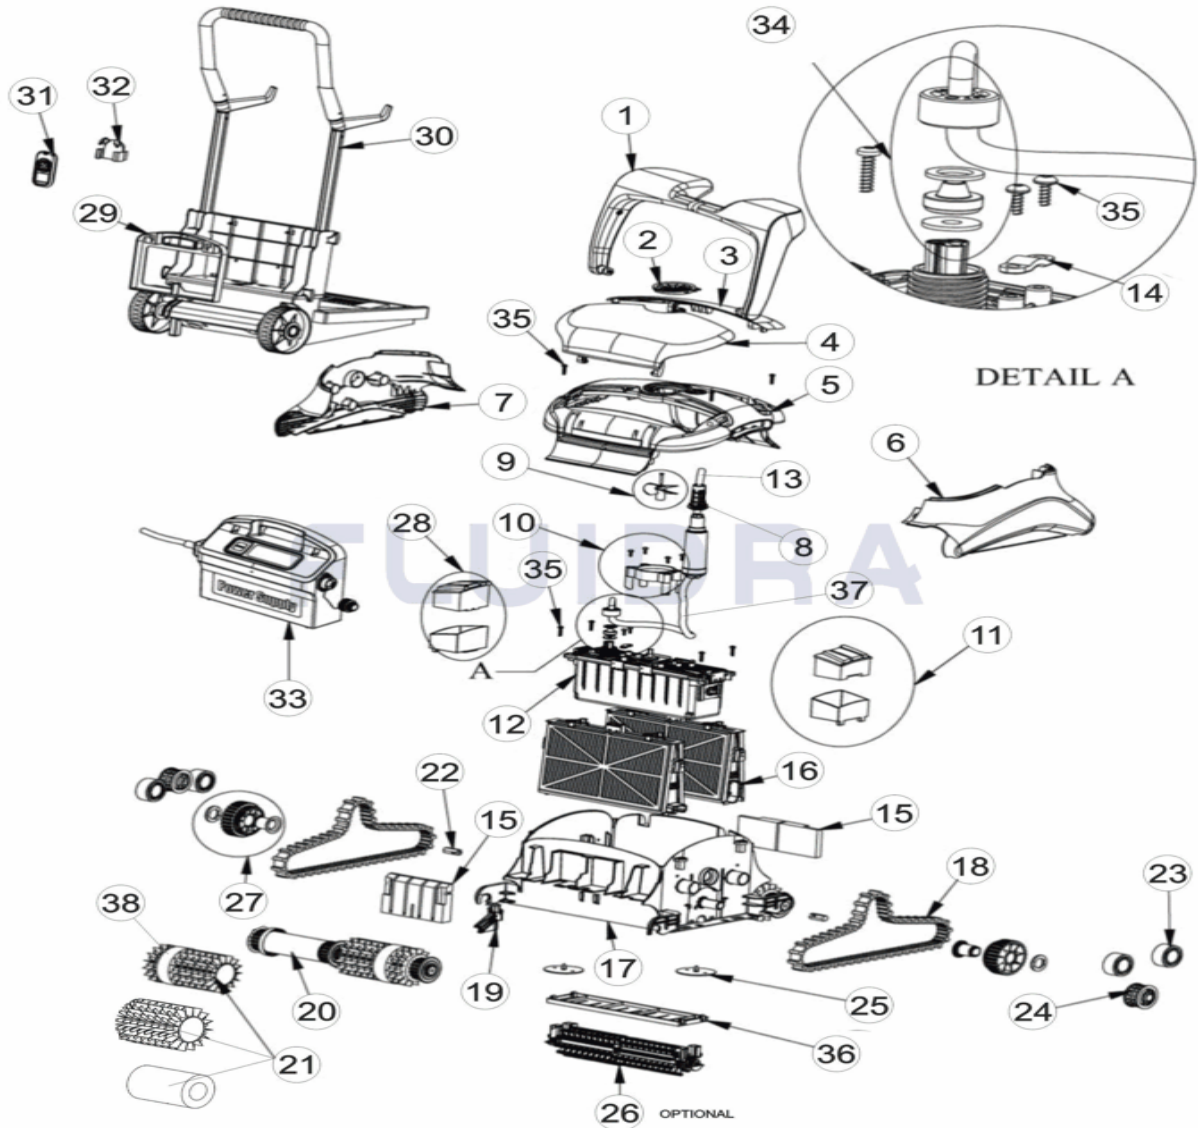

CODE **46663**

DESCRIPTION: **DOLPHIN PULIT E90**

ENGLISH

POS	CODE	DESCRIPTION	QUANTITY	POS	CODE	DESCRIPTION	QUANTITY
1	99957120-ASSY	HANDLE ASSY PULIT E90	14	9982332	CABLE HOLDER DB		
2	99807056	IMPELLER COVER FOR MTC8	15	9991075-ASSY	FLOAT FRONT+REAR FOR PULIT KIT		
3	9980707	REAR COVER PULIT E90	16	9991432-ASSY	UF CARTRIDGE FILTER KIT OF 4		
4	9980706	FRONT COVER PULIT E90	16	9991433-ASSY	SPRING CARTRIDGE FILTER KIT OF 4		
5	99952089-ASSY	OUTER CASING ZENIT 20/30	17	9980702	BODY FOR PULIT 2010		
6	9980712	SIDE PANEL R FOR PULIT 2010	18	9985006	TRACK - TIMING TRACK GREY		
7	9980713	SIDE PANEL L FOR PULIT 2010	19	9980741	BRUSH SUPPORTER 2010		
8	9980880	SUPPORT FOR CABLE 2010	20	99955956-ASSY	WHEEL ASSY FOR TIM.TRACK-DYN DB		
9	9995266	BLACK IMPELLER+SCREW DC	21	6101645	BRUSH CB DYN YELLOW		
10	9991044-ASSY	IMPELLER CYLINDER+SCREWS ASSY	21	6101620	BRUSH PVC DYN YELLOW		
11	9991074-ASSY	FLOAT+HOUSE R FOR MU PULIT KIT	21	9995560-ASSY	BRUSH WB - DYN - PAIR		
12	9995382-ASSY	MU DYN 2010 ASSY	22	3865005	HEXAGON ADAPTOR FOR D TYPE SHAFT		
12	9995382-EX	MU DYN 2010 EX	23	3884997	GUIDE WHEEL