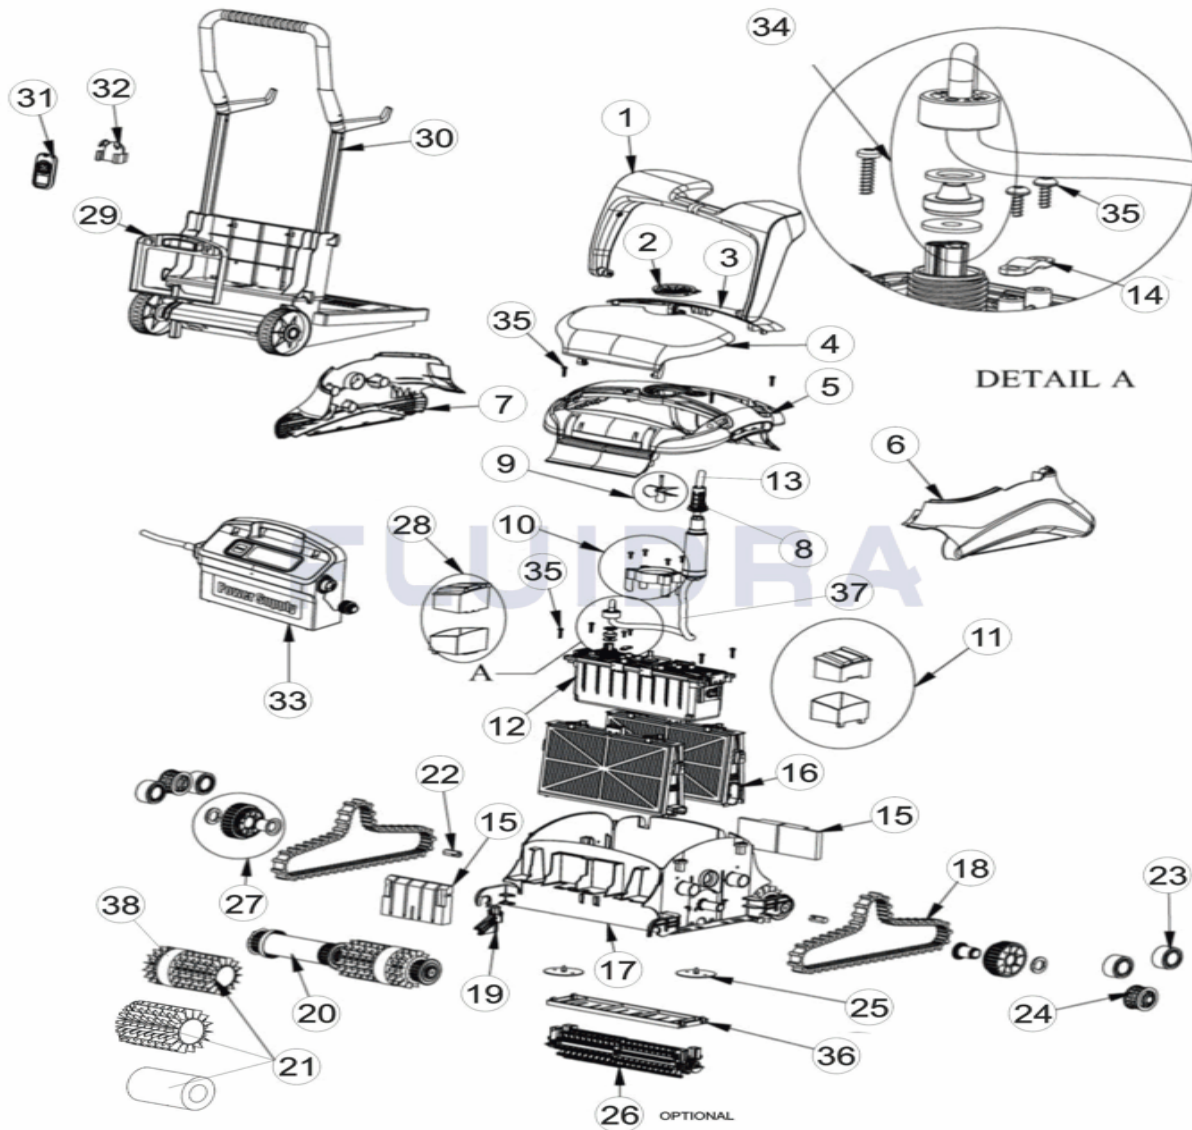

CODE 46663

BESCHREIBUNG: DOLPHIN PULIT E90

DEUTSCH

POS	CODE	BESCHREIBUNG	MENGE	POS	CODE	BESCHREIBUNG	MENGE
1	99957120-ASSY	GRIFF FÜR PULIT		14	9982332	KABELFLANSCH	
2	99807056	ABDECKUNG EINLAUF MTC8		15	9991075-ASSY	SCHWIMMERSET	
3	9980707	ABDECKUNG HINTEN FILTER		16	9991432-ASSY	KARTUSCHEN FÜR FILTERER PULIT 2010	
4	9980706	FRONTDECKEL FILTER		16	9991433-ASSY	KARTUSCHE PRIMAVER PULIT 2010	
5	99952089-ASSY	GEHÄUSE ZENIT 20/30		17	9980702	GEHÄUSE PULIT 2010	
6	9980712	SEITENTEIL RECHTS PULIT 90		18	9985006	ZUGRIEMEN GRAU - MODELL 2007	
7	9980713	SEITENTEIL LINKS PULIT 90		19	9980741	HALTERUNG BÜRSTEN PULIT 2010	
8	9980880	KABELHALTERUNG PULIT 2010		20	99955956-ASSY	ZUGROLLE PULIT 2010	
9	9995266	TURBINE SCHWARZ PULIT 2010		21	6101645	BÜRSTE PVC FÜR CB GELB (DYNAMIC)	
10	9991044-ASSY	SCHUTZVORRICHTUNG TURBINE PULIT 21		21	6101620	BÜRSTE PVC GELB	
11	9991074-ASSY	SCHWIMMER RECHTS INNEN		21	9995560-ASSY	BÜRSTE FÜR BODENREINIGER "MAGIC" D	
12	9995382-ASSY	MOTOR PULIT 2010		22	3865005	HEXAGONALADAPTER FÜR ANTRIEBSSCH	
12	9995382-EX	MOTOR PULIT 2010 EX		23	3884997	RAD FÜHRUNG DOLPHIN