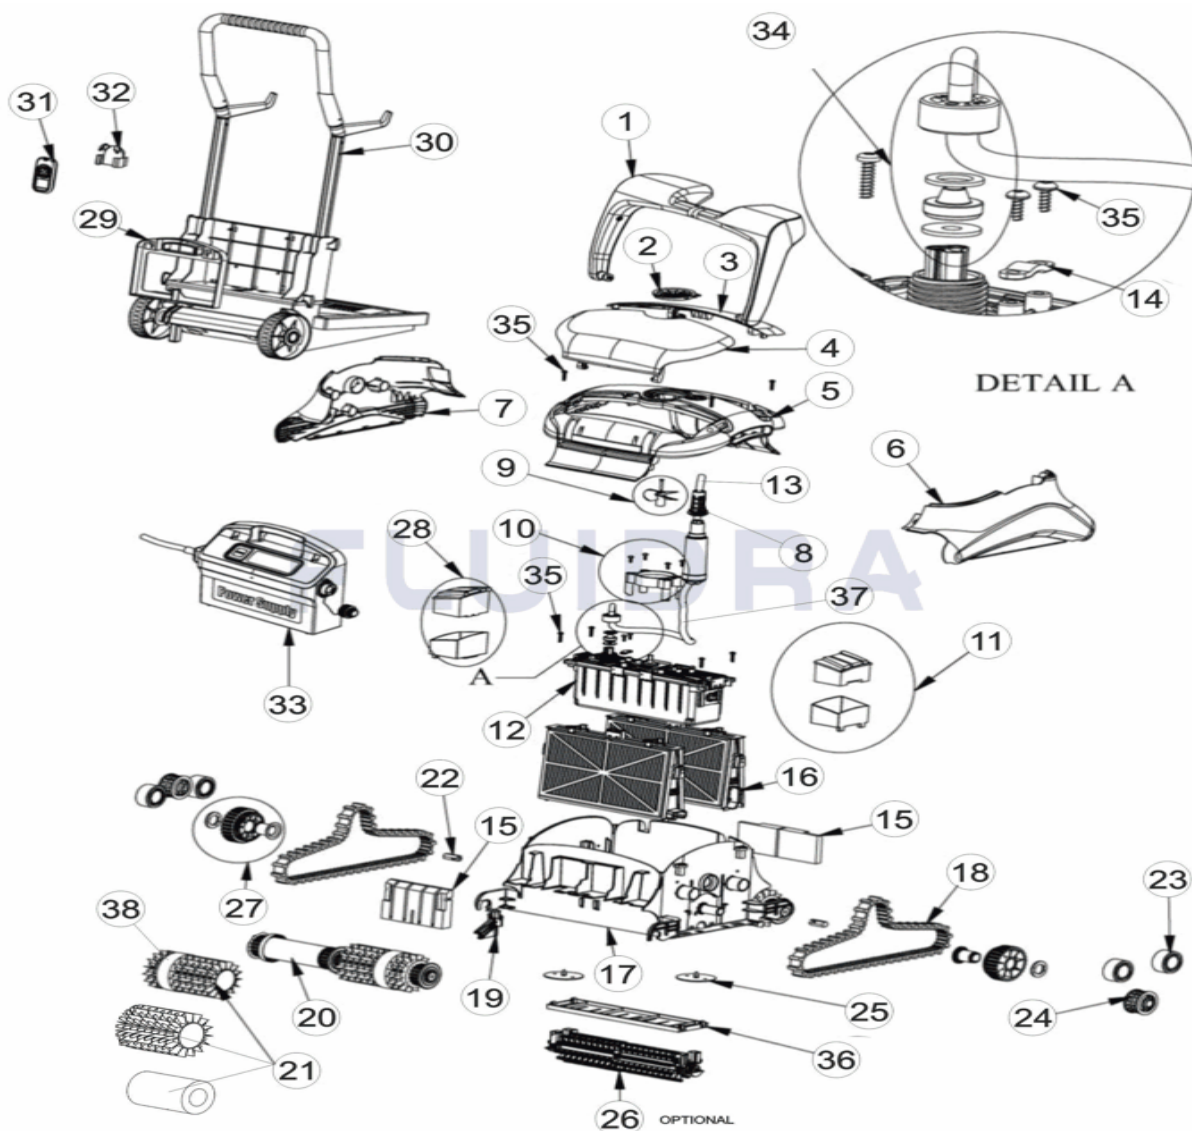

CODE 46663

DESCRIPTION: DOLPHIN PULIT E90

FRANCAIS

POS	CODE	DESCRIPTION	QUANTITE	POS	CODE	DESCRIPTION	QUANTITE
1	99957120-ASSY	POIGNEE PULIT E70/E90	14	9982332	ARRET DE CABLE EASYKLEEN		
2	99807056	CACHE TURBINE MTC8	15	9991075-ASSY	FLOTTEUR AVANT ARRIERE		
3	9980707	COUVERCLE ARRIERE PULIT E70/90	16	9991432-ASSY	CARTOUCHE ULTRAFINE PULIT E70/90 LOT		
4	9980706	COUVERCLE AVANT PULIT E70/90	16	9991433-ASSY	CARTOUCHE FILET FIN PULIT KIT DE 4		
5	99952089-ASSY	CAPOT SUPERIEUR ZENIT 20/30	17	9980702	CHASSIS POUR PULIT E70/E90		
6	9980712	FLASQUE DROITE PULIT E70/E90	18	9985006	COURROIE DE TRACTION TT GRISE		
7	9980713	FLASQUE GAUCHE PULIT E70/E90	19	9980741	BLOQUE ROULEAU PULIT E70/90		
8	9980880	CAOUTCHOUC POUR CABLE PULIT	20	99955956-ASSY	ENSEMBLE 1/2 ROULEAU TT		
9	9995266	TURBINE+VIS PULIT E70/E90	21	6101645	DEMI BROSSE PVC PRE-DECOUPEE		
10	9991044-ASSY	CYLINDRE TURBINE + VIS ASSY	21	6101620	BROSSE PVC JAUNE - 6101620		
11	9991074-ASSY	FLOTTEUR + CACHE DROIT MU PULIT	21	9995560-ASSY	WONDER BRUSH DYNAMIC		
12	9995382-ASSY	BLOC MOTEUR DYN 2010	22	3865005	ADAPTATEUR ROUE HEXAGONALE - 38650		
12	9995382-EX	BLOC MOTEUR DYN 2010	23	3884997	ROUE GUIDE DOLPHIN