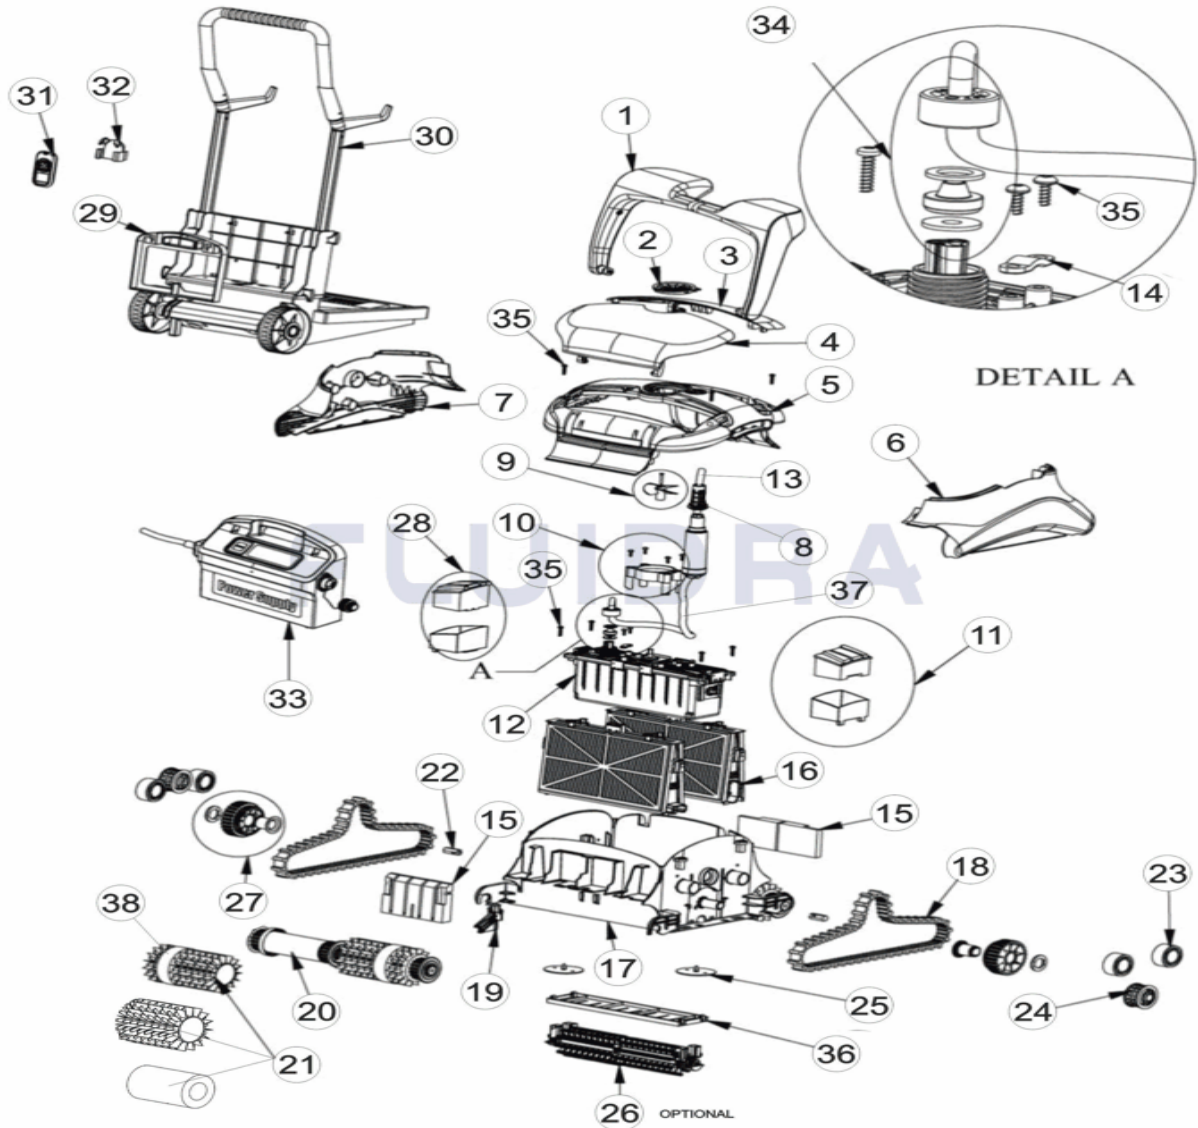

CODIGO **46663**

DESCRIÇÃO: **DOLPHIN PULIT E90**

PORTUGUES

POS	CODIGO	DESCRIÇÃO	JANTIDADE	POS	CODIGO	DESCRIÇÃO	JANTIDADE
1	99957120-ASSY	ASA " PULIT E70/90"	14	9982332	NOT DEFINED		
2	99807056	PROTECÇÃO VENTILADOR MTC8	15	9991075-ASSY	CONJUNTO FLUTUADORES PULIT E70/90		
3	9980707	COBERTURA TRASEIRA CHASSIS PULIT E	16	9991432-ASSY	KIT FILTROS MALHA FINA PULIT E55/70/90 (		
4	9980706	COBERTURA DIANTEIRA CHASSIS PULIT E	16	9991433-ASSY	KIT FILTROS MALHA GROSSA PULIT E55/70		
5	99952089-ASSY	REVESTIMENO EXTERNO ZENIT 20/30	17	9980702	CORPO CENTRAL PULIT E70/90		
6	9980712	LATERAL DIREITA PULIT E70/90	18	9985006	CORREIA " TIMING TRACK" CINZENT "		
7	9980713	LATERAL ESQUERDA PULIT E70/90	19	9980741	SUPORTE ESCOVAS PULIT E70/90		
8	9980880	SUPORT FOR CABLE 2010	20	99955956-ASSY	RODILHO DE ARRASTE DYNAMIC " TT" D "		
9	9995266	VENTILADOR P/ PULIT E70/90	21	6101645	ESCOVA PVC AMARELA COM RASGO PARA		
10	9991044-ASSY	IMPELLER CYLINDER	21	6101620	ESCOVA PVC AMARELA P/ 2002 E 3002		
11	9991074-ASSY	FLUTUADOR DIREITO INTERIOR - PULIT E	21	9995560-ASSY	ESCOVA MÁGICA (CONJ. 2 UNID.) ULTRAKL		
12	9995382-ASSY	NOT DEFINED	22	3865005	EIXO DO ROLAMENTO DE TRACÇÃO		
12	9995382-EX	CONJUNTO MOTOR PULIT E70/90	23	3884997	ROLAMENTO GUIA