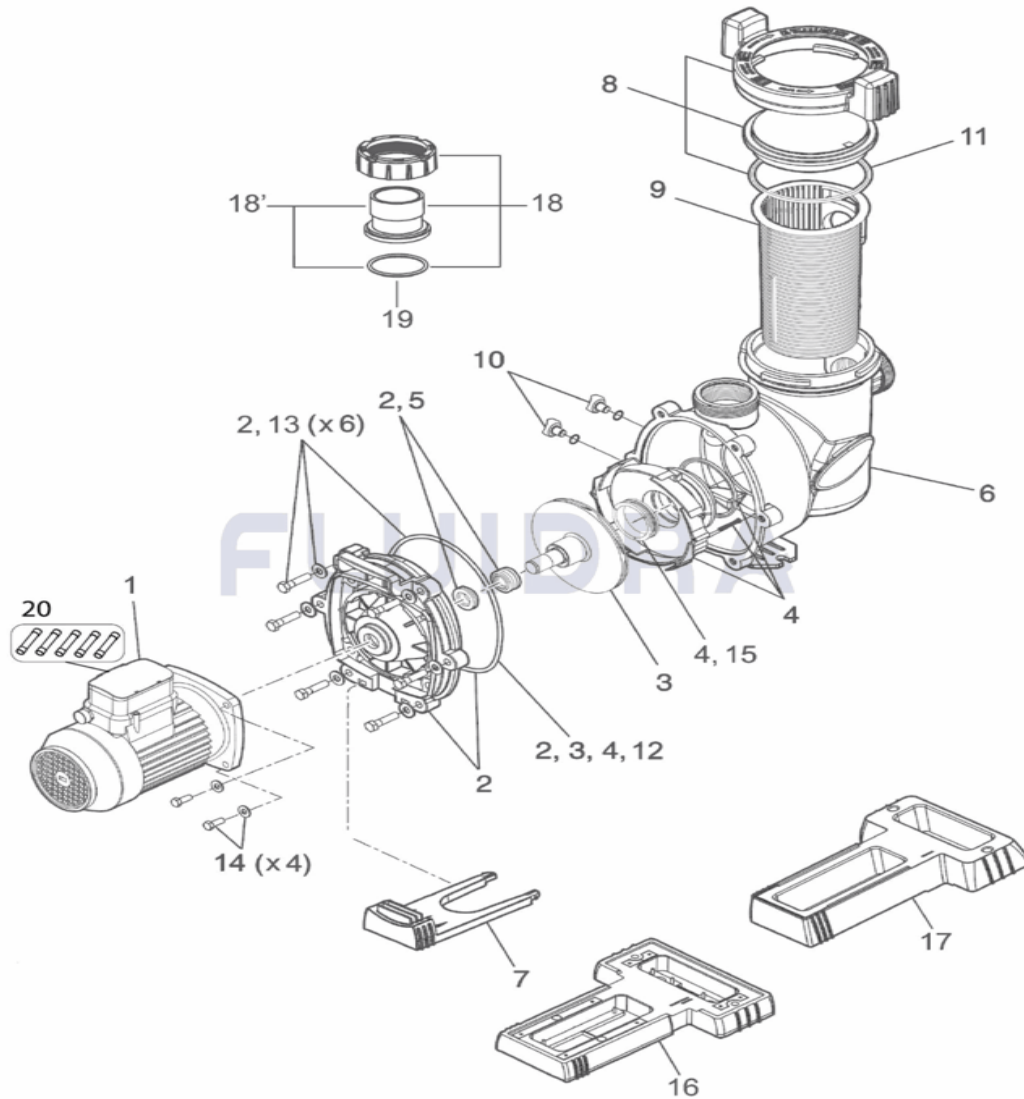

CODE **WP000156**

 BESCHREIBUNG: **FLOPRO™ E3**

DEUTSCH

POS	CODE	BESCHREIBUNG	MENGE	POS	CODE	BESCHREIBUNG	MENGE
1	R0728200	MOTOREINHEIT E3 100 FP		12	R0480301	GEHÄUSEDICHTUNG FP	
2	R0479501	GEHÄUSEDECKELSET FP		13	R0480501	SCHRAUBE+MUTTER+DICHTUNG FP	
3	R0757900	LAUFRAD PUMPE FLOPRO 100 / E3		14	R0446702	SCHRAUBENSET+MUTTER FP	
4	W0479700	UMKEHRLEITRAD U. DICHTUNG FP		15	R0746800	LAUFRADFÜHRUNGSRING FP	
5	R0728500	GLEITRINGDICHTUNG FP		16	R0486701	SOCKEL FLACH FP	
6	R0479801	PUMP BODY (BODY & BACKPLATE O-RING		17	R0546401	SOCKEL HOCH FP	
7	R0479901	PUMPENFUß FP		18	R0728700	ANSCHLUSSKIT 63/50 FLOPRO	
8	R0480001	DECKEL+DICHTUNG+RING FP		18'	R0792700	NOT DEFINED	
9	R0480101	VORFILTERSIEB FP		19	R0728800	O-RING F. VERSCHRAUBUNG FP	
10	R0446001	ABLASSSCHRAUBE M. O-RING FP		20	R0855700	NOT DEFINED	
11	R0480201	VORFILTERDICHTUNG FP		N/S	71840	NOT DEFINED	

CODIGO **WP000156**

DESCRIÇÃO: **FLOPRO™ E3**

PORTUGUES

POS	CODIGO	DESCRIÇÃO	JANTIDADE	POS	CODIGO	DESCRIÇÃO	JANTIDADE
1	R0728200	PUMP MOTOR ASSEMBLY, FLOPRO E3 10C		12	R0480301	BACKPLATE O-RING	
2	R0479501	KIT PLACA TRASEIRA FLOPRO		13	R0480501	BACKPLATE HARDWARE (BACKPLATE HAR	
3	R0757900	TURBINA FHP 100 (+ JUNTA)		14	R0446702	MOTOR HARDWARE KIT	
4	W0479700	FLOPRO DIFUSOR		15	R0746800	FLOPRO ANEL TURBINA	
5	R0728500	SELO MECANICO		16	R0486701	BASE BOMBA BAIXA	
6	R0479801	PUMP BODY (BODY & BACKPLATE O-RING		17	R0546401	BASE BOMBA ALTA	
7	R0479901	MOTOR MOUNTING FOOT FLOPRO		18	R0728700	KIT RACORS UNIÃO DN63/50 MM(2)	
8	R0480001	KIT TAMPA PREFILTRO FHP+JUNTA		18'	R0792700	NOT DEFINED	
9	R0480101	CESTO PREFILTRO FLOPRO		19	R0728800	KIT JUNTAS UNIAO (X2)	
10	R0446001	DRAIN PLUG W/ O-RING (SET OF 2)		20	R0855700	NOT DEFINED	
11	R0480201	LID O-RING		N/S	71840	NOT DEFINED	