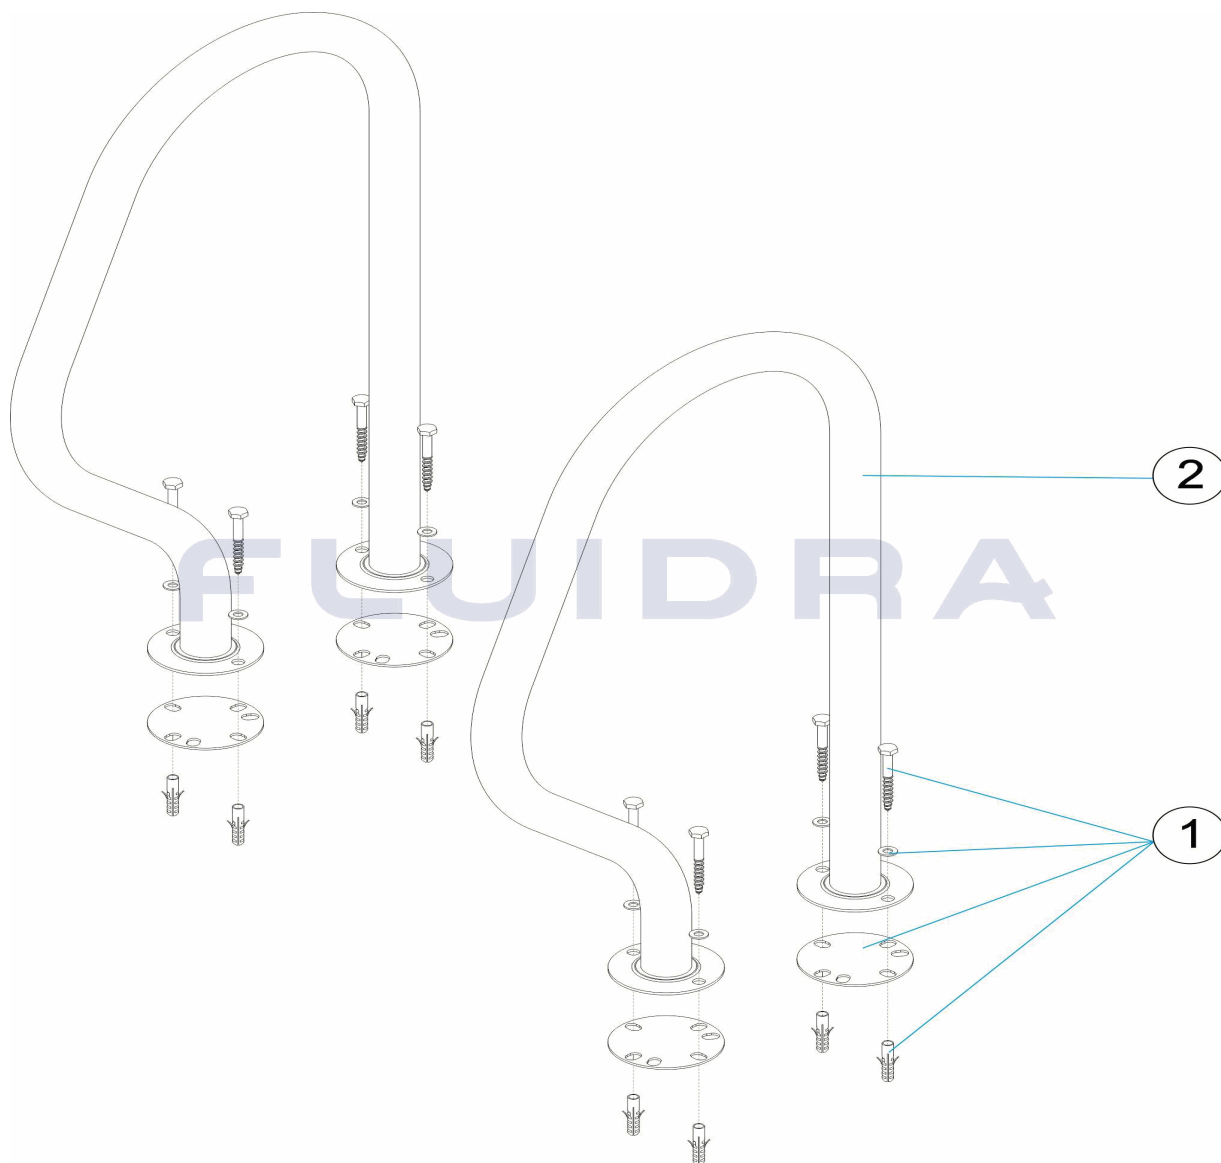

CODE **05542**

BESCHREIBUNG: **AUSGANG BECKEN MIT PLATINEN 316**

DEUTSCH

POS	CODE	BESCHREIBUNG	MENGE	POS	CODE	BESCHREIBUNG	MENGE
1	4401010802	FIXIERSCHRAUBEN TREPPE 316		2	05542R0100	HANDLAUF AUSGANG MIT PLATINE 316	

CODE **05542**

DESCRIPTION: **POOL GRAB BAR WITH METALLIC STRIPS 316**

ENGLISH

POS	CODE	DESCRIPTION	QUANTITY	POS	CODE	DESCRIPTION	QUANTITY
1	4401010802	FLANGE SET 316		2	05542R0100	EXIT GRAB BAR WITH METALLIC STRIPS	

CODIGO **05542**

DESCRIPCION: **SALIDA PISCINA CON PLETINAS 316**

ESPAÑOL

POS	CODIGO	DESCRIPCION	CANTIDAD	POS	CODIGO	DESCRIPCION	CANTIDAD
1	4401010802	TORNILLERIA FIJACION ESCALERA 316		2	05542R0100	PASAMANOS SALIDA CON PLETINA 316	

CODE **05542**

DESCRIPTION: **SORTIE PISCINE AVEC PLAQUETTES 316**

FRANCAIS

POS	CODE	DESCRIPTION	QUANTITE	POS	CODE	DESCRIPTION	QUANTITE
1	4401010802	VISSERIE FIXATION ECHELLE 316		2	05542R0100	MAIN COURANTE + PLATINES	