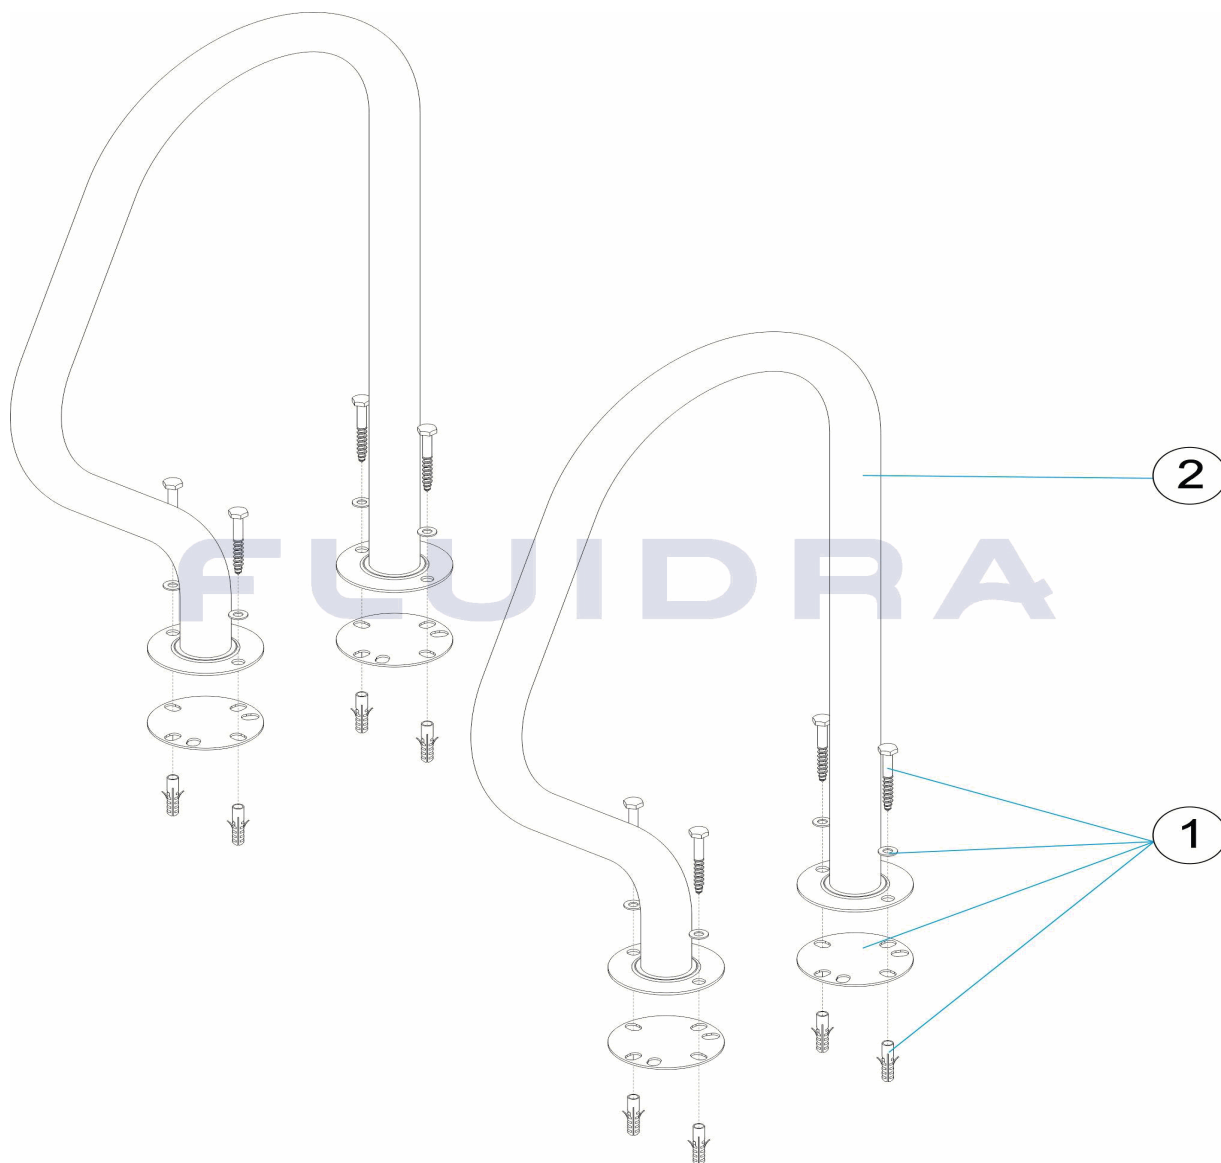

CODE **05542**

DESCRIPTION: **POOL GRAB BAR WITH METALLIC STRIPS 316**

ENGLISH

POS	CODE	DESCRIPTION	QUANTITY	POS	CODE	DESCRIPTION	QUANTITY
1	4401010802	FLANGE SET 316		2	05542R0100	EXIT GRAB BAR WITH METALLIC STRIPS	

CODIGO **05542**

DESCRIPCION: **SALIDA PISCINA CON PLETINAS 316**

ESPAÑOL

POS	CODIGO	DESCRIPCION	CANTIDAD	POS	CODIGO	DESCRIPCION	CANTIDAD
1	4401010802	TORNILLERIA FIJACION ESCALERA 316		2	05542R0100	PASAMANOS SALIDA CON PLETINA 316	

CODE **05542**

DESCRIPTION: **SORTIE PISCINE AVEC PLAQUETTES 316**

FRANCAIS

POS	CODE	DESCRIPTION	QUANTITE	POS	CODE	DESCRIPTION	QUANTITE
1	4401010802	VISSERIE FIXATION ECHELLE 316		2	05542R0100	MAIN COURANTE + PLATINES	

CODICE **05542**

DESCRIZIONE: **USCITA PISCINA CON FLANGE 316**

ITALIANO

POS	CODICE	DESCRIZIONE	QUANTITA'	POS	CODICE	DESCRIZIONE	QUANTITA'
1	4401010802	BULLONERIA FISSAGGIO SCALA 316		2	05542R0100	CORRIMANO SALIDA CON FLANGIA 316	