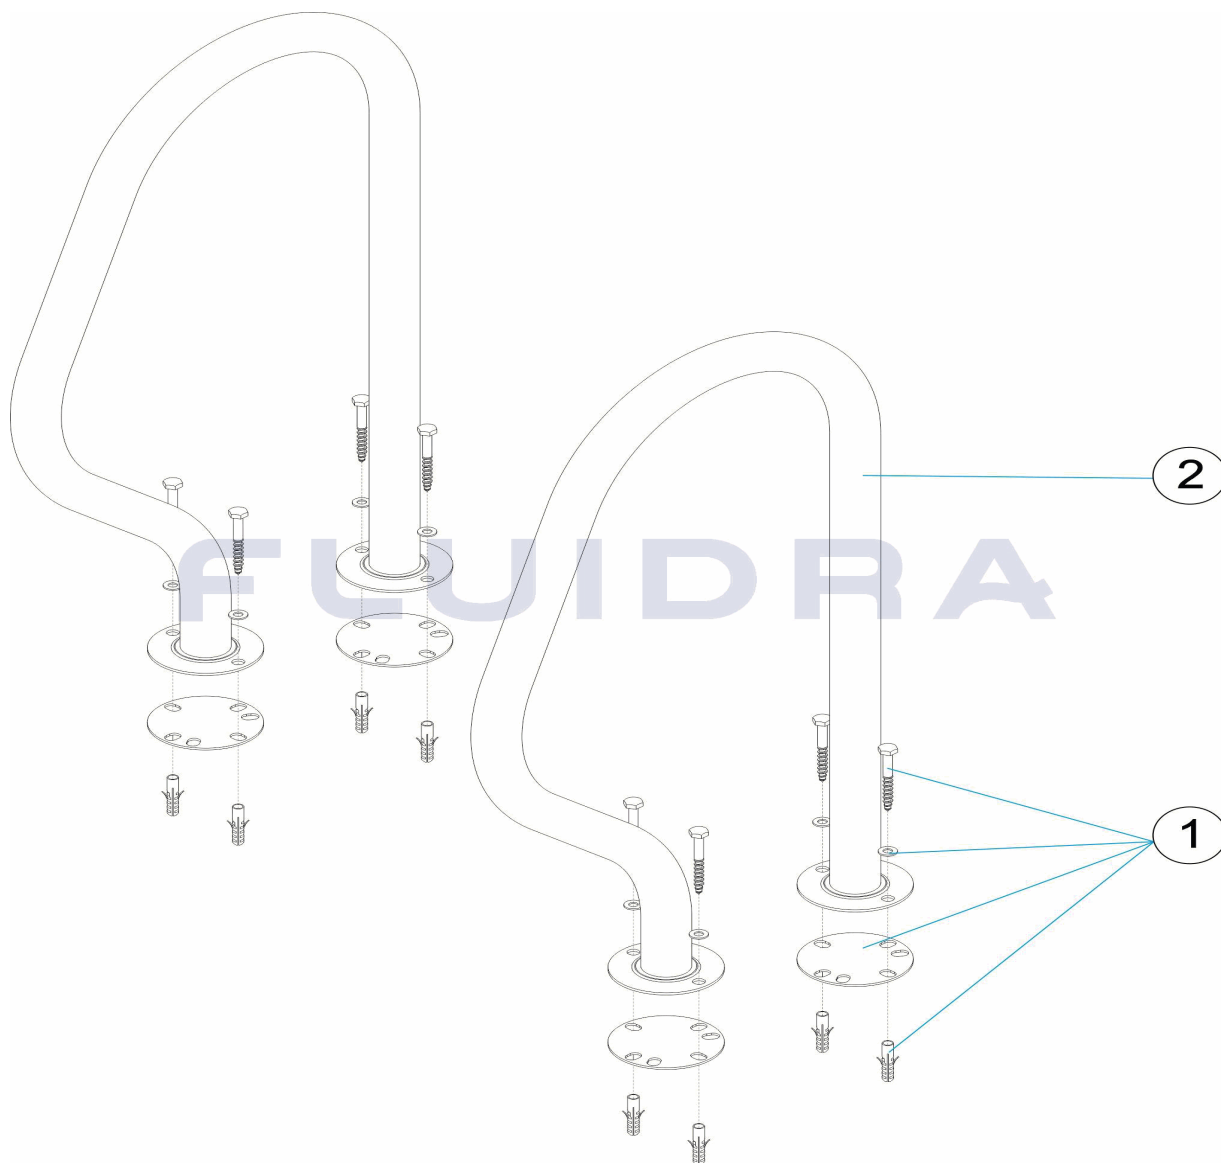

CODE **05542**

DESCRIPTION: **POOL GRAB BAR WITH METALLIC STRIPS 316**

ENGLISH

POS	CODE	DESCRIPTION	QUANTITY	POS	CODE	DESCRIPTION	QUANTITY
1	4401010802	FLANGE SET 316		2	05542R0100	EXIT GRAB BAR WITH METALLIC STRIPS	

CODE **05542**

DESCRIPTION: **SORTIE PISCINE AVEC PLAQUETTES 316**

FRANCAIS

POS	CODE	DESCRIPTION	QUANTITE	POS	CODE	DESCRIPTION	QUANTITE
1	4401010802	VISSERIE FIXATION ECHELLE 316		2	05542R0100	MAIN COURANTE + PLATINES	

CODICE **05542**

DESCRIZIONE: **USCITA PISCINA CON FLANGE 316**

ITALIANO

POS	CODICE	DESCRIZIONE	QUANTITA'	POS	CODICE	DESCRIZIONE	QUANTITA'
1	4401010802	BULLONERIA FISSAGGIO SCALA 316		2	05542R0100	CORRIMANO SALIDA CON FLANGIA 316	

CODIGO **05542**

DESCRIÇÃO: **SAÍDA PISCINA COM CHAPAS 316**

PORTUGUES

POS	CODIGO	DESCRIÇÃO	JANTIDADE	POS	CODIGO	DESCRIÇÃO	JANTIDADE
1	4401010802	PARAFUSOS FIXAÇÃO ESCADA 316		2	05542R0100	CORRIMÃO SAÍDA COM CHAPA 316	