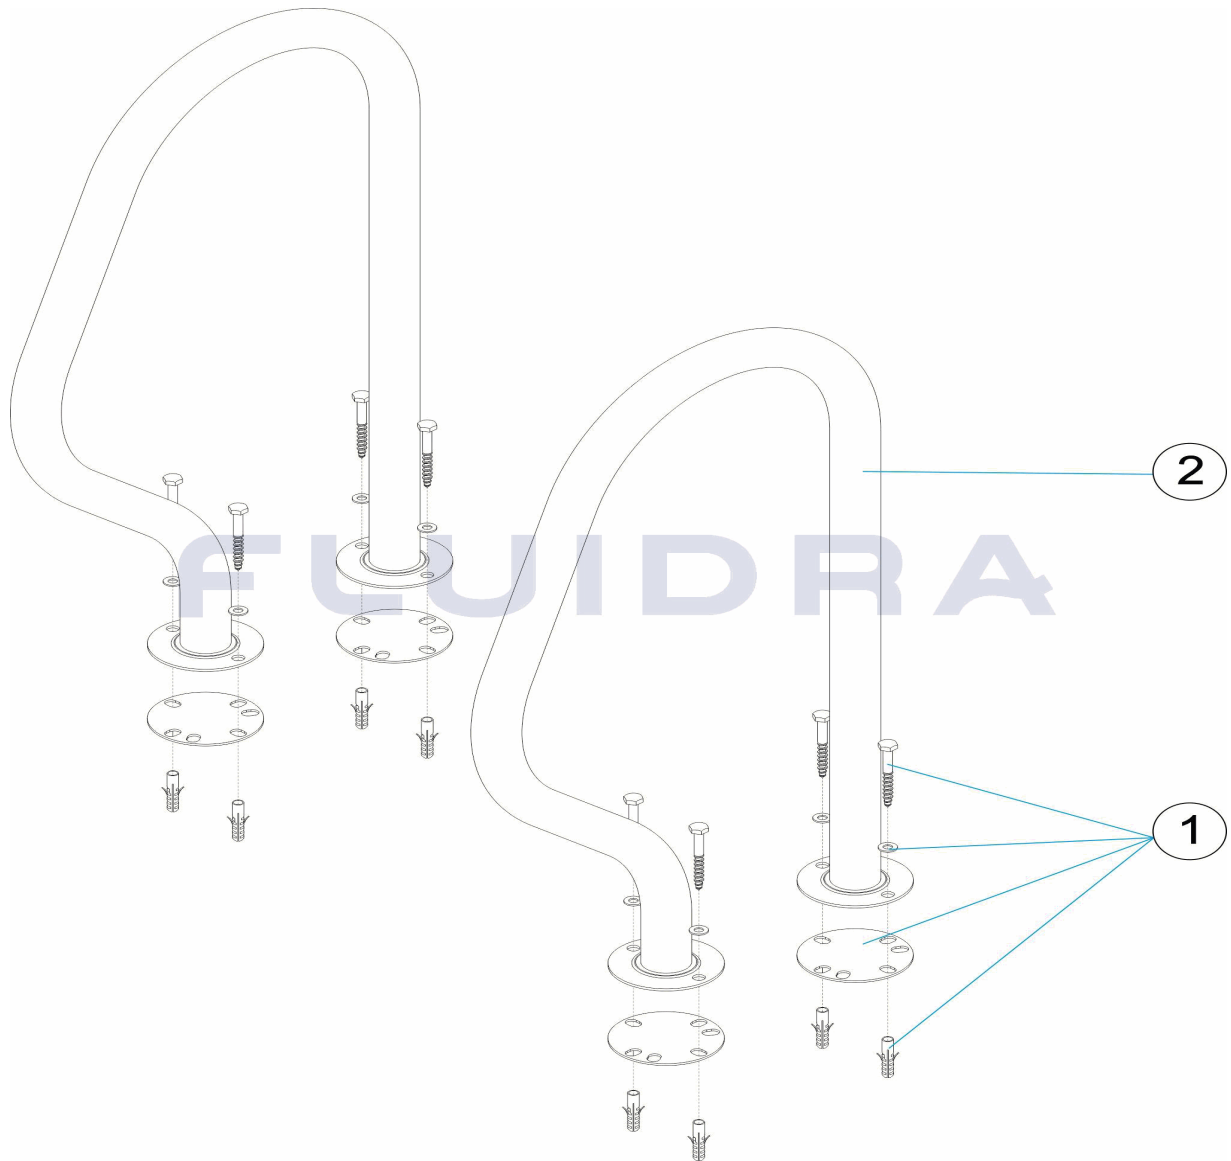

CODE **05542**

BESCHREIBUNG: **AUSGANG BECKEN MIT PLATINEN 316**

DEUTSCH

POS	CODE	BESCHREIBUNG	MENGE	POS	CODE	BESCHREIBUNG	MENGE
1	4401010802	FIXIERSCHRAUBEN TREPPE 316		2	05542R0100	HANDLAUF AUSGANG MIT PLATINE 316	

CODE **05542**

DESCRIPTION: **POOL GRAB BAR WITH METALLIC STRIPS 316**

ENGLISH

POS	CODE	DESCRIPTION	QUANTITY	POS	CODE	DESCRIPTION	QUANTITY
1	4401010802	FLANGE SET 316		2	05542R0100	EXIT GRAB BAR WITH METALLIC STRIPS	

CODIGO **05542**

DESCRIPCION: **SALIDA PISCINA CON PLETINAS 316**

ESPAÑOL

POS	CODIGO	DESCRIPCION	CANTIDAD	POS	CODIGO	DESCRIPCION	CANTIDAD
1	4401010802	TORNILLERIA FIJACION ESCALERA 316		2	05542R0100	PASAMANOS SALIDA CON PLETINA 316	

CODE **05542**

DESCRIPTION: **SORTIE PISCINE AVEC PLAQUETTES 316**

FRANCAIS

POS	CODE	DESCRIPTION	QUANTITE	POS	CODE	DESCRIPTION	QUANTITE
1	4401010802	VISSERIE FIXATION ECHELLE 316		2	05542R0100	MAIN COURANTE + PLATINES	