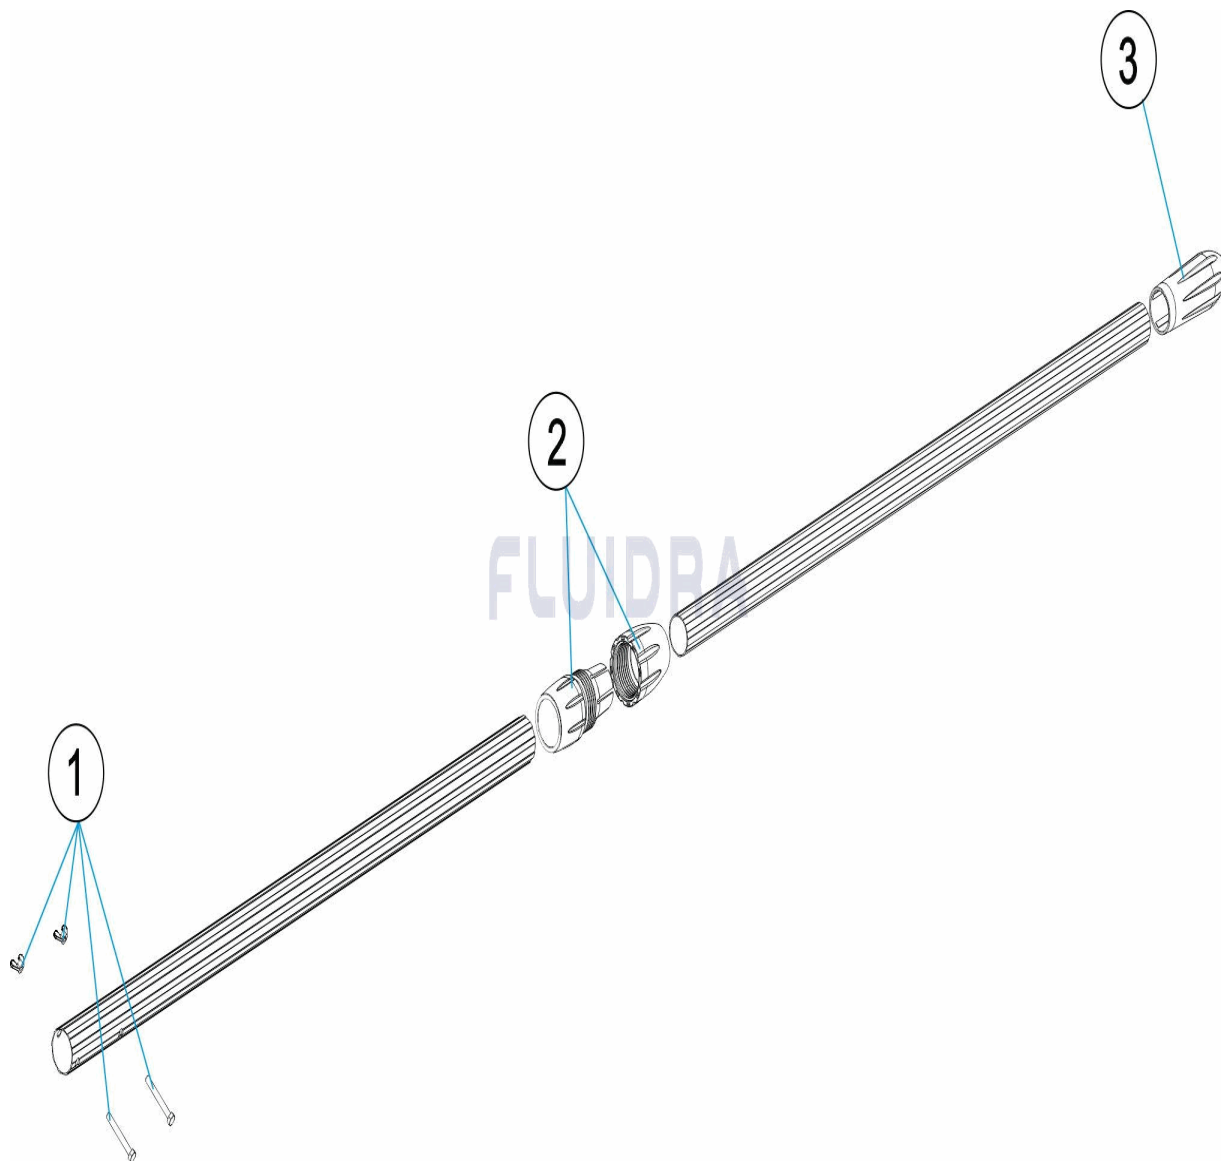

CODIGO **38422, 38423**

DESCRIPCION: **MANGO TELESCOPICO CONEXION CLIP-PALOMILLAS**

**ESPAÑOL**

POS	CODIGO	DESCRIPCION	CANTIDAD	POS	CODIGO	DESCRIPCION	CANTIDAD
1	4406030102	PALOMILLAS Y TORNILLOS MANGO		3	4406030001	EMPUÑADURA SHARK	
2	4406030000	PINZA Y TUERCA SHARK					

CODE **38422, 38423**

DESCRIPTION: **MANCHE TÉLESCOPIQUE CONNEXION CLIP-ÉCROUS PAPILLON**

**FRANCAIS**

POS	CODE	DESCRIPTION	QUANTITE	POS	CODE	DESCRIPTION	QUANTITE
1	4406030102	PAPILLONS ET VIS MANCHE		3	4406030001	POIGNEE DE MANCHE SHARK	
2	4406030000	PINCE ET ÉCROU SHARK					

CODE **38422, 38423**

DESCRIPTION: **TELESCOPIC HANDRAIL CLIP CONNECTION-WALL BRACKETS**

**ENGLISH**

POS	CODE	DESCRIPTION	QUANTITY	POS	CODE	DESCRIPTION	QUANTITY
1	4406030102	HANDLE BUTTERFLY NUT & BOLTS		3	4406030001	HANDLE GRIP SHARK	
2	4406030000	PEG AND RING NUT SHARK					

CODICE **38422, 38423**

DESCRIZIONE: **MANICO TELESCOPICO CONNESSIONE CLIP-METRI GALLETTI**

**ITALIANO**

POS	CODICE	DESCRIZIONE	QUANTITA'	POS	CODICE	DESCRIZIONE	QUANTITA'
1	4406030102	FARFALLE E VITI PER MANICO		3	4406030001	IMPUGNATURA MANICO SHARK	
2	4406030000	PINZA E GHIERA SHARK					