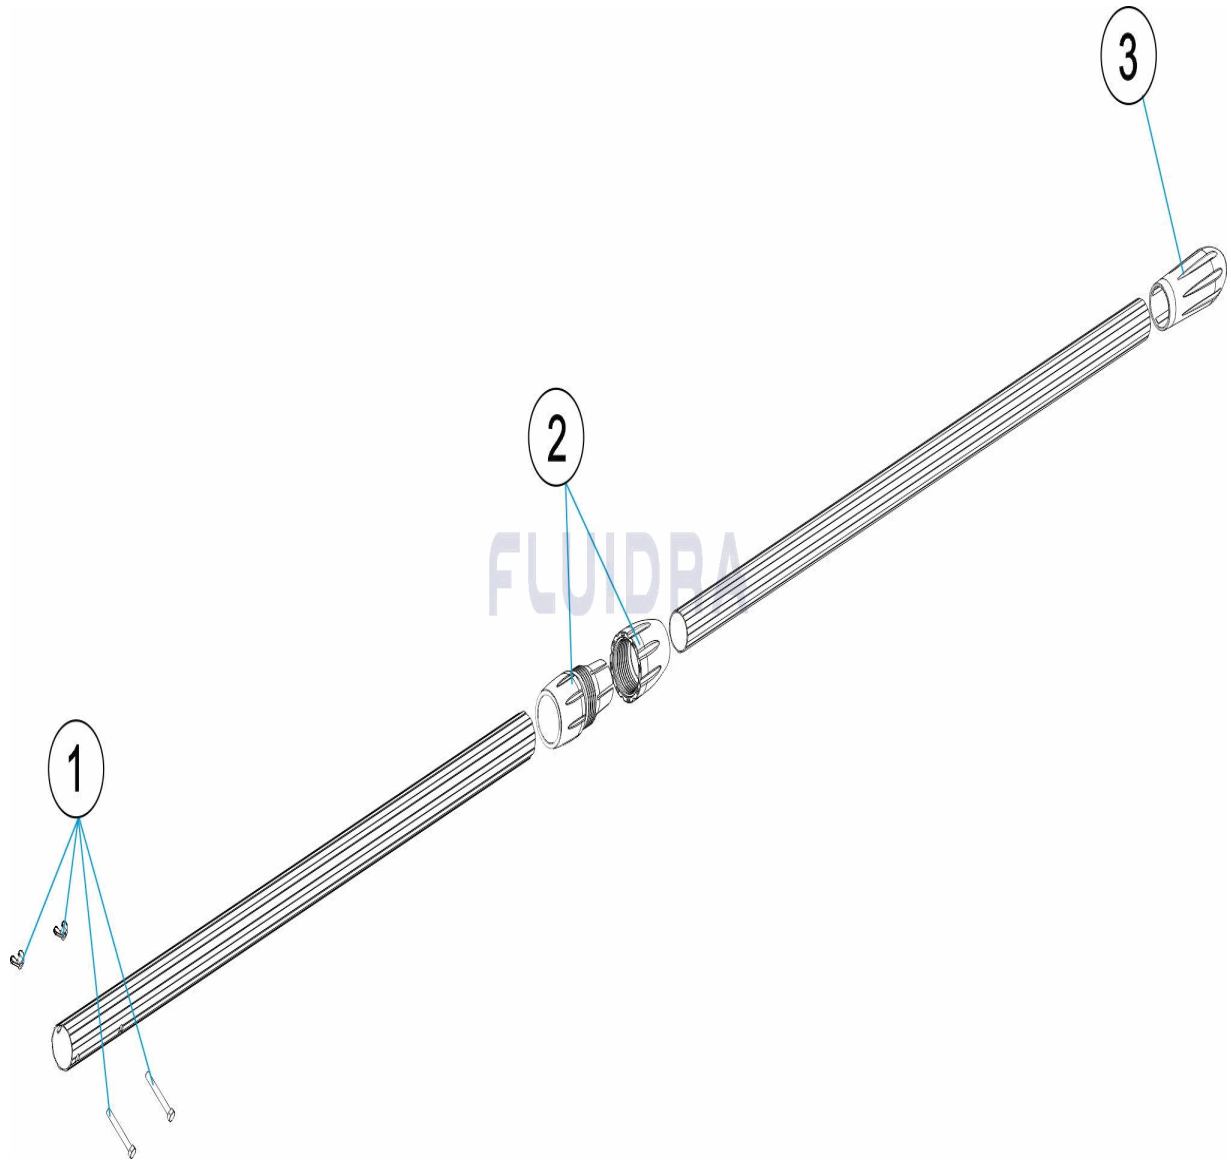

CODIGO **38422, 38423**

DESCRIPCION: **MANGO TELESCOPICO CONEXION CLIP-PALOMILLAS**

**ESPAÑOL**

POS	CODIGO	DESCRIPCION	CANTIDAD	POS	CODIGO	DESCRIPCION	CANTIDAD
1	4406030102	PALOMILLAS Y TORNILLOS MANGO		3	4406030001	EMPUÑADURA SHARK	
2	4406030000	PINZA Y TUERCA SHARK					

CODE **38422, 38423**

DESCRIPTION: **MANCHE TÉLESCOPIQUE CONNEXION CLIP-ÉCROUS PAPILLON**

**FRANCAIS**

POS	CODE	DESCRIPTION	QUANTITE	POS	CODE	DESCRIPTION	QUANTITE
1	4406030102	PAPILLONS ET VIS MANCHE		3	4406030001	POIGNEE DE MANCHE SHARK	
2	4406030000	PINCE ET ÉCROU SHARK					

CODE **38422, 38423**

DESCRIPTION: **TELESCOPIC HANDRAIL CLIP CONNECTION-WALL BRACKETS**

**ENGLISH**

POS	CODE	DESCRIPTION	QUANTITY	POS	CODE	DESCRIPTION	QUANTITY
1	4406030102	HANDLE BUTTERFLY NUT & BOLTS		3	4406030001	HANDLE GRIP SHARK	
2	4406030000	PEG AND RING NUT SHARK					

CODICE **38422, 38423**

DESCRIZIONE: **MANICO TELESCOPICO CONNESSIONE CLIP-METRI GALLETTI**

**ITALIANO**

POS	CODICE	DESCRIZIONE	QUANTITA'	POS	CODICE	DESCRIZIONE	QUANTITA'
1	4406030102	FARFALLE E VITI PER MANICO		3	4406030001	IMPUGNATURA MANICO SHARK	
2	4406030000	PINZA E GHIERA SHARK					