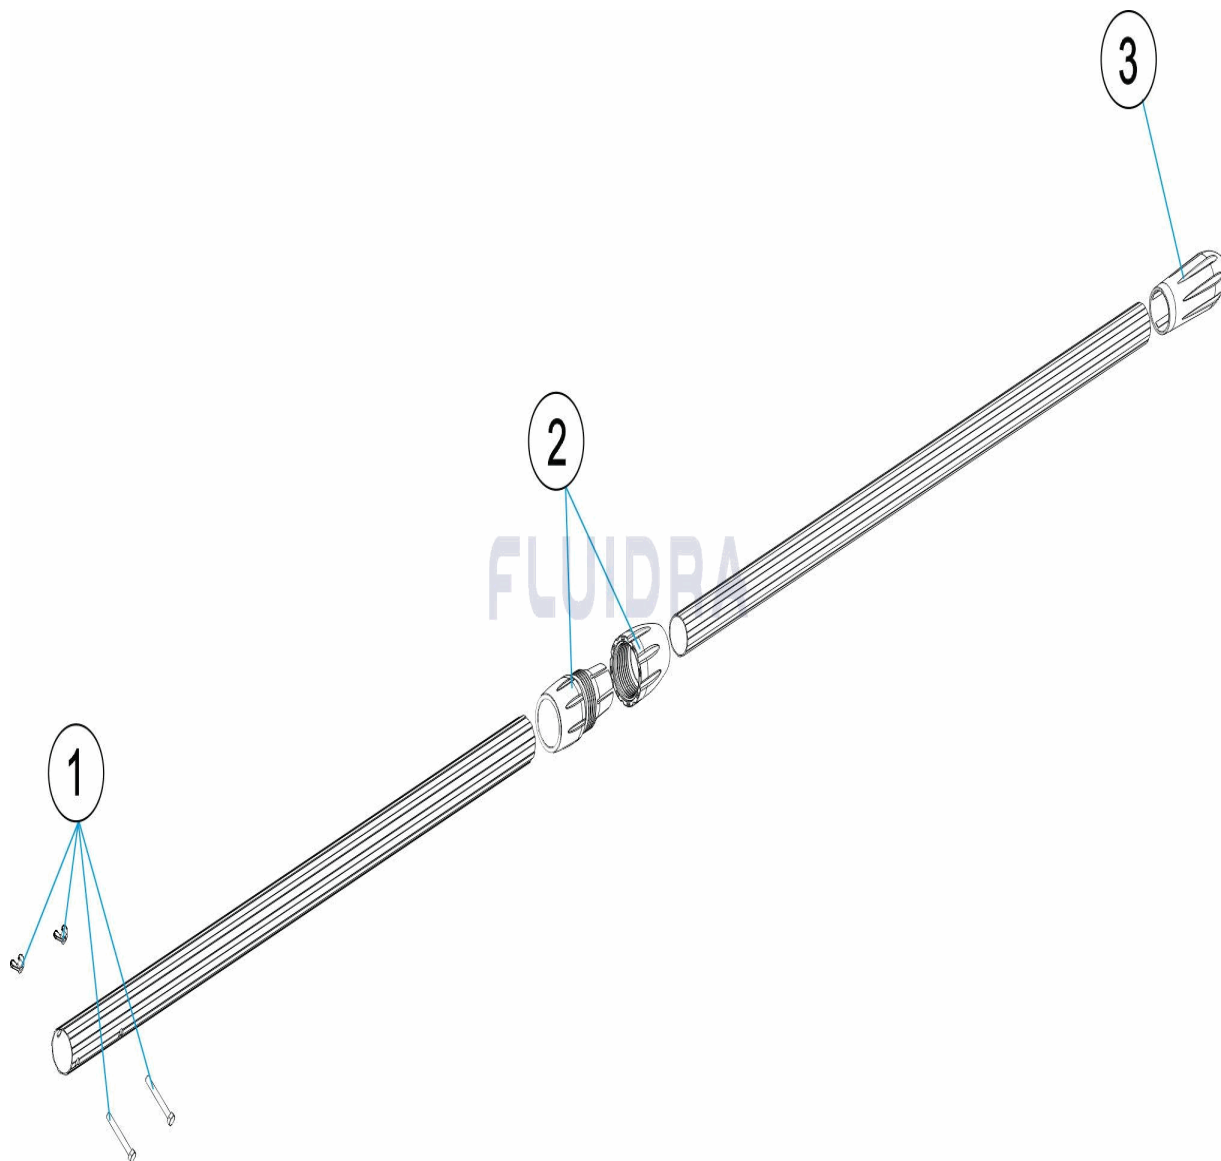

CODE **38422, 38423**

DESCRIPTION: **MANCHE TÉLESCOPIQUE CONNEXION CLIP-ÉCROUS PAPILLON**

**FRANCAIS**

POS	CODE	DESCRIPTION	QUANTITE	POS	CODE	DESCRIPTION	QUANTITE
1	4406030102	PAPILLONS ET VIS MANCHE		3	4406030001	POIGNEE DE MANCHE SHARK	
2	4406030000	PINCE ET ÉCROU SHARK					

CODICE **38422, 38423**

DESCRIZIONE: **MANICO TELESCOPICO CONNESSIONE CLIP-METRI GALLETTI**

**ITALIANO**

POS	CODICE	DESCRIZIONE	QUANTITA'	POS	CODICE	DESCRIZIONE	QUANTITA'
1	4406030102	FARFALLE E VITI PER MANICO		3	4406030001	IMPUGNATURA MANICO SHARK	
2	4406030000	PINZA E GHIERA SHARK					

CODE **38422, 38423**

BESCHREIBUNG: **GRIFF TELESKOPISCH ANSCHLUSS CLIP-FLÜGELMUTTERN**

**DEUTSCH**

POS	CODE	BESCHREIBUNG	MENGE	POS	CODE	BESCHREIBUNG	MENGE
1	4406030102	FLÜGELMUTTERN UND SCHRAUBEN GRIF		3	4406030001	GRIFF SHARK	
2	4406030000	KEMME UND MUTTER SHARK					

CODIGO **38422, 38423**

DESCRIÇÃO: **CABO TELESCÓPICO LIGAÇÃO CLIPE-PALOMILLAS**

**PORTUGUES**

POS	CODIGO	DESCRIÇÃO	JANTIDADE	POS	CODIGO	DESCRIÇÃO	JANTIDADE
1	4406030102	PORCAS E PARAFUSOS CABO		3	4406030001	PUNHO CABOS SHARK	
2	4406030000	PINÇA E PORCA CABOS SHARK					