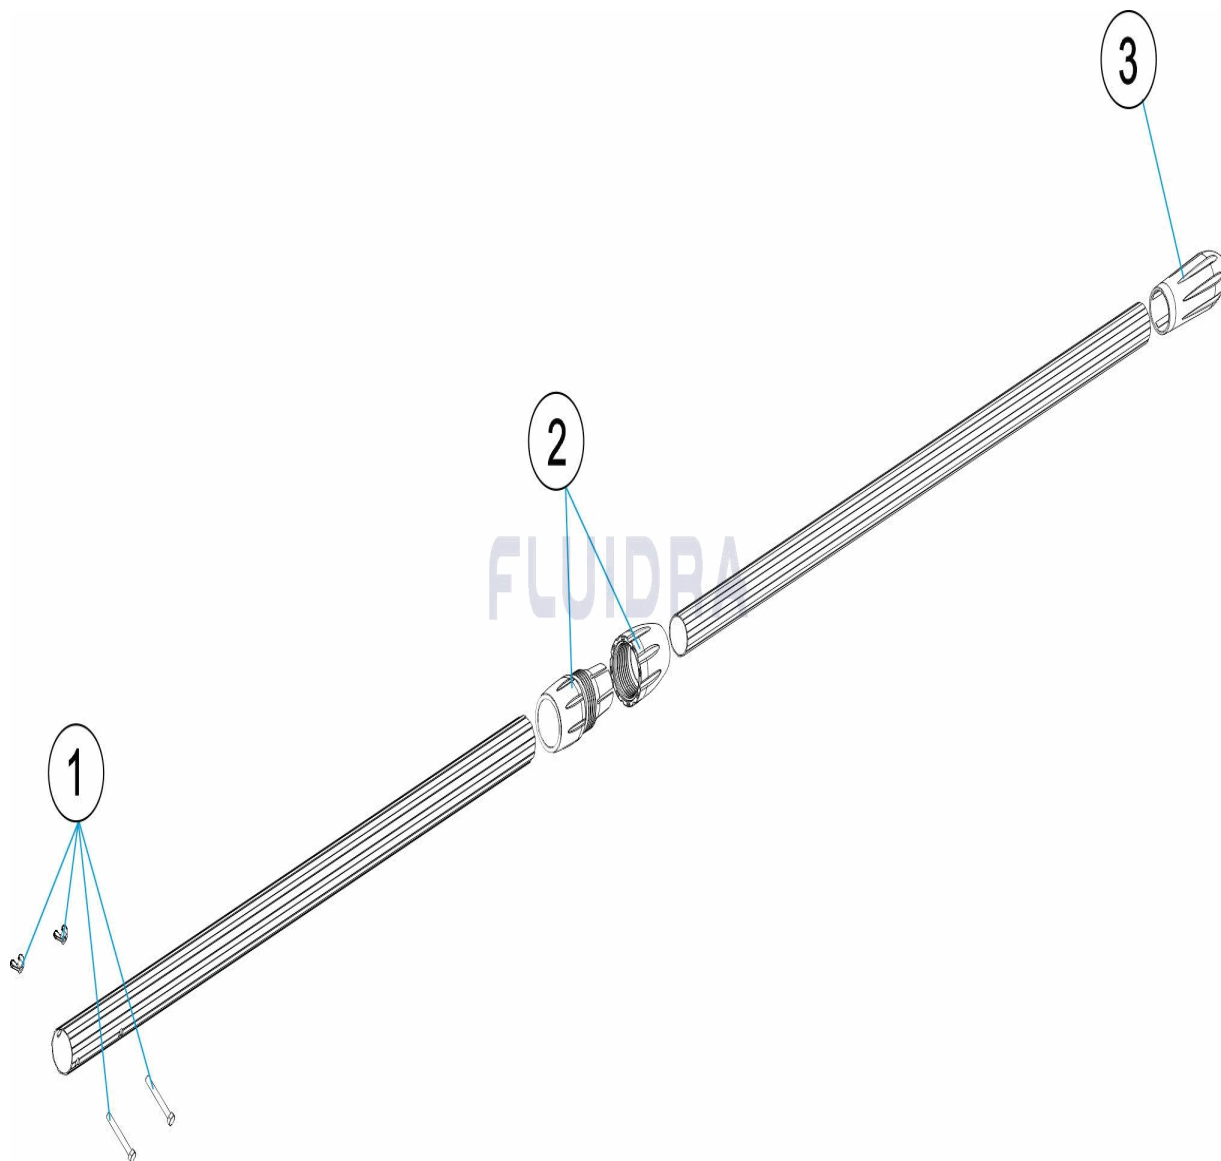

CODE **38422, 38423**

DESCRIPTION: **MANCHE TÉLESCOPIQUE CONNEXION CLIP-ÉCROUS PAPILLON**

**FRANCAIS**

POS	CODE	DESCRIPTION	QUANTITE	POS	CODE	DESCRIPTION	QUANTITE
1	4406030102	PAPILLONS ET VIS MANCHE		3	4406030001	POIGNEE DE MANCHE SHARK	
2	4406030000	PINCE ET ÉCROU SHARK					

CODE **38422, 38423**

DESCRIPTION: **TELESCOPIC HANDRAIL CLIP CONNECTION-WALL BRACKETS**

**ENGLISH**

POS	CODE	DESCRIPTION	QUANTITY	POS	CODE	DESCRIPTION	QUANTITY
1	4406030102	HANDLE BUTTERFLY NUT & BOLTS		3	4406030001	HANDLE GRIP SHARK	
2	4406030000	PEG AND RING NUT SHARK					

CODICE **38422, 38423**

DESCRIZIONE: **MANICO TELESCOPICO CONNESSIONE CLIP-METRI GALLETTI**

**ITALIANO**

POS	CODICE	DESCRIZIONE	QUANTITA'	POS	CODICE	DESCRIZIONE	QUANTITA'
1	4406030102	FARFALLE E VITI PER MANICO		3	4406030001	IMPUGNATURA MANICO SHARK	
2	4406030000	PINZA E GHIERA SHARK					

CODE **38422, 38423**

BESCHREIBUNG: **GRIFF TELESKOPISCH ANSCHLUSS CLIP-FLÜGELMUTTERN**

**DEUTSCH**

POS	CODE	BESCHREIBUNG	MENGE	POS	CODE	BESCHREIBUNG	MENGE
1	4406030102	FLÜGELMUTTERN UND SCHRAUBEN GRIF		3	4406030001	GRIFF SHARK	
2	4406030000	KEMME UND MUTTER SHARK					