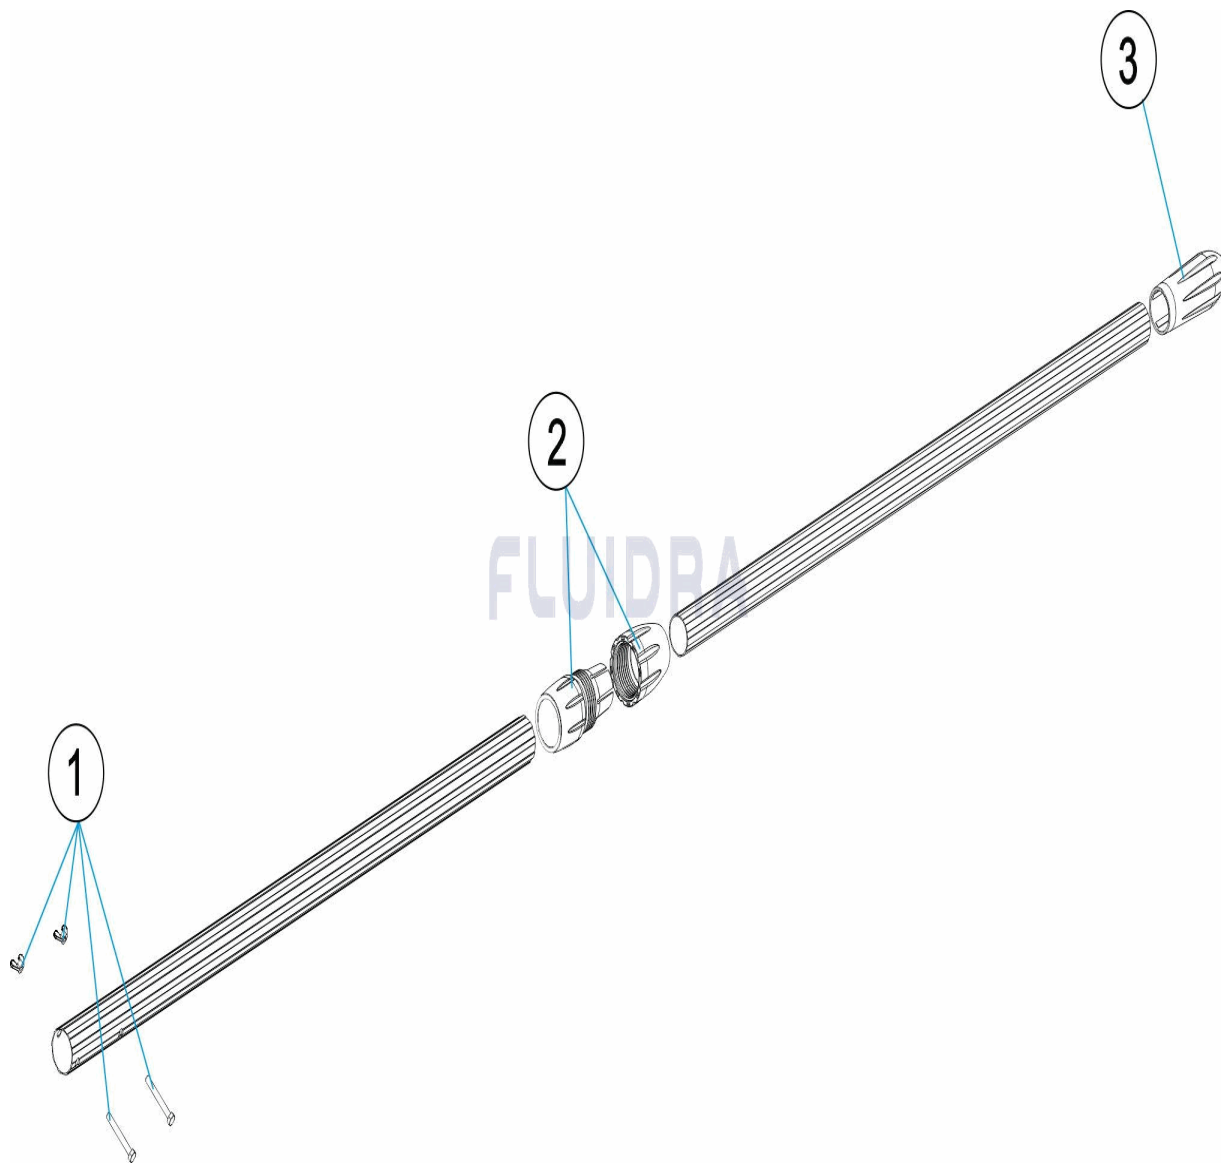

CODIGO **38422, 38423**

DESCRIPCION: **MANGO TELESCOPICO CONEXION CLIP-PALOMILLAS**

**ESPAÑOL**

POS	CODIGO	DESCRIPCION	CANTIDAD	POS	CODIGO	DESCRIPCION	CANTIDAD
1	4406030102	PALOMILLAS Y TORNILLOS MANGO		3	4406030001	EMPUÑADURA SHARK	
2	4406030000	PINZA Y TUERCA SHARK					

CODE **38422, 38423**

DESCRIPTION: **MANCHE TÉLESCOPIQUE CONNEXION CLIP-ÉCROUS PAPILLON**

**FRANCAIS**

POS	CODE	DESCRIPTION	QUANTITE	POS	CODE	DESCRIPTION	QUANTITE
1	4406030102	PAPILLONS ET VIS MANCHE		3	4406030001	POIGNEE DE MANCHE SHARK	
2	4406030000	PINCE ET ÉCROU SHARK					

CODE **38422, 38423**

DESCRIPTION: **TELESCOPIC HANDRAIL CLIP CONNECTION-WALL BRACKETS**

**ENGLISH**

POS	CODE	DESCRIPTION	QUANTITY	POS	CODE	DESCRIPTION	QUANTITY
1	4406030102	HANDLE BUTTERFLY NUT & BOLTS		3	4406030001	HANDLE GRIP SHARK	
2	4406030000	PEG AND RING NUT SHARK					

CODICE **38422, 38423**

DESCRIZIONE: **MANICO TELESCOPICO CONNESSIONE CLIP-METRI GALLETTI**

**ITALIANO**

POS	CODICE	DESCRIZIONE	QUANTITA'	POS	CODICE	DESCRIZIONE	QUANTITA'
1	4406030102	FARFALLE E VITI PER MANICO		3	4406030001	IMPUGNATURA MANICO SHARK	
2	4406030000	PINZA E GHIERA SHARK					