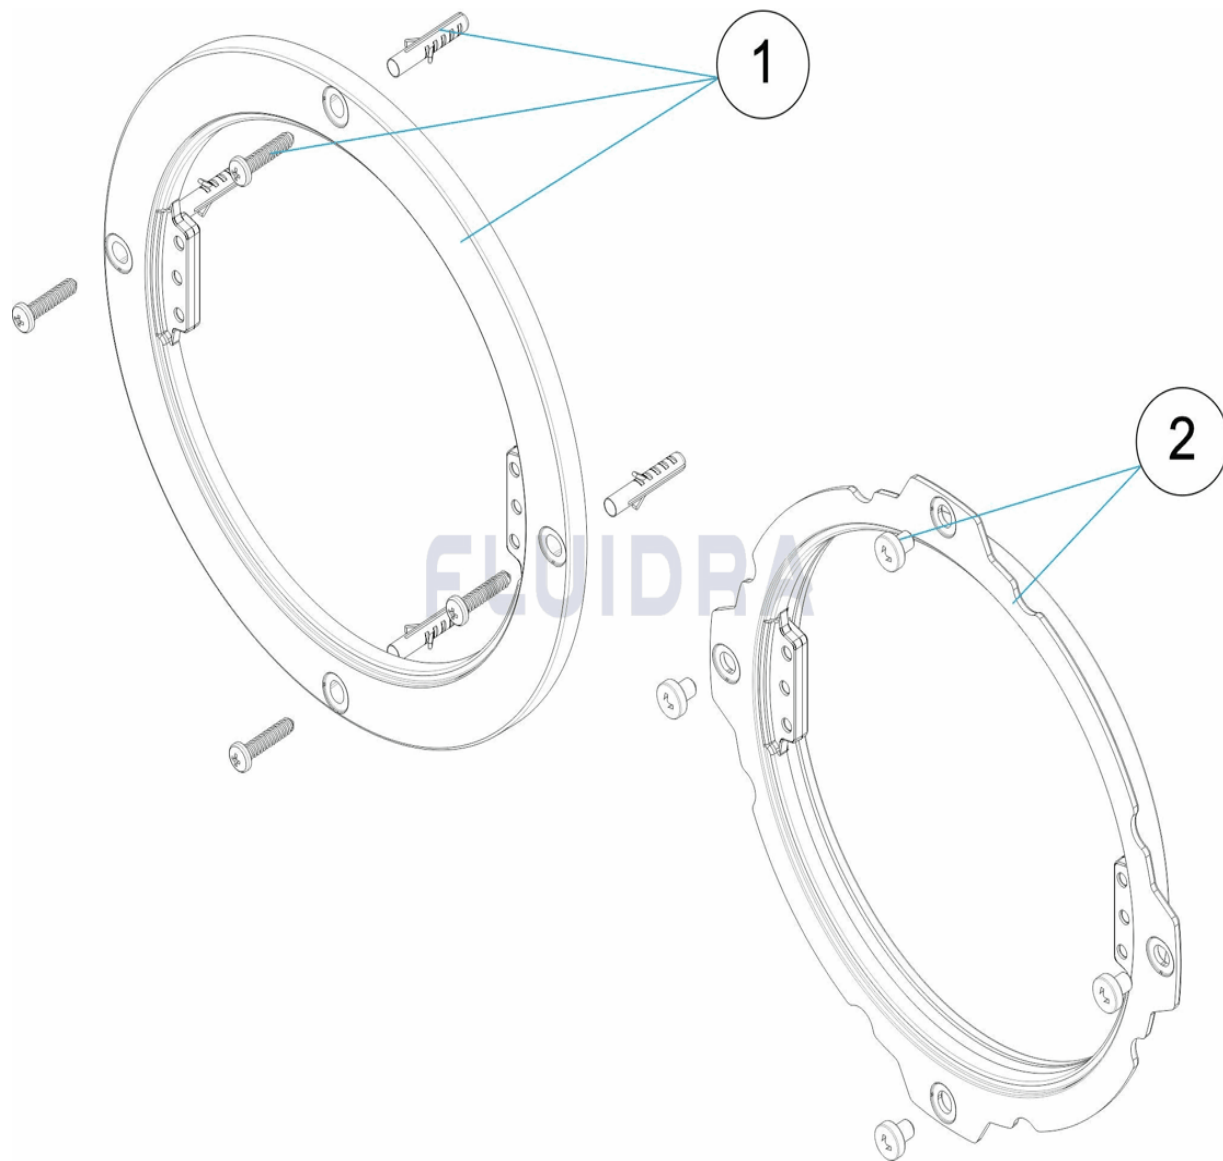

CODIGO **59818**

DESCRIPCION: **KIT FIJACION NICH**

ESPAÑOL

POS	CODIGO	DESCRIPCION	CANTIDAD	POS	CODIGO	DESCRIPCION	CANTIDAD
1	4403010044	ARO SOPORTE PISCINA HORMIGON		2	4403010049	ANILLO ADAPTADOR	

CODE **59818**

DESCRIPTION: **KIT FIXATION NICHE**

FRANCAIS

POS	CODE	DESCRIPTION	QUANTITE	POS	CODE	DESCRIPTION	QUANTITE
1	4403010044	BAGUE SUPPORT PISCINE BÉTON		2	4403010049	ANNEAU ADAPTATEUR	

CODE **59818**

DESCRIPTION: **NICHE FIXING KIT**

ENGLISH

POS	CODE	DESCRIPTION	QUANTITY	POS	CODE	DESCRIPTION	QUANTITY
1	4403010044	CONCRETE POOL SUPPORTING RING		2	4403010049	ADAPTOR RING	

CODICE **59818**

DESCRIZIONE: **KIT FISSAGGIO NICCHIA**

ITALIANO

POS	CODICE	DESCRIZIONE	QUANTITA'	POS	CODICE	DESCRIZIONE	QUANTITA'
1	4403010044	ANELLO SUPPORTO PISCINA CEMENTO		2	4403010049	ANELLO ADATTATORE	

CODE **59818**

BESCHREIBUNG: **KIT FIXIERUNG EINBAUTOPF**

DEUTSCH

POS	CODE	BESCHREIBUNG	MENGE	POS	CODE	BESCHREIBUNG	MENGE
1	4403010044	STÜTZRING BETONBECKEN		2	4403010049	ADAPTERRING	

CODIGO **59818**

DESCRIÇÃO: **KIT FIXAÇÃO NICHU**