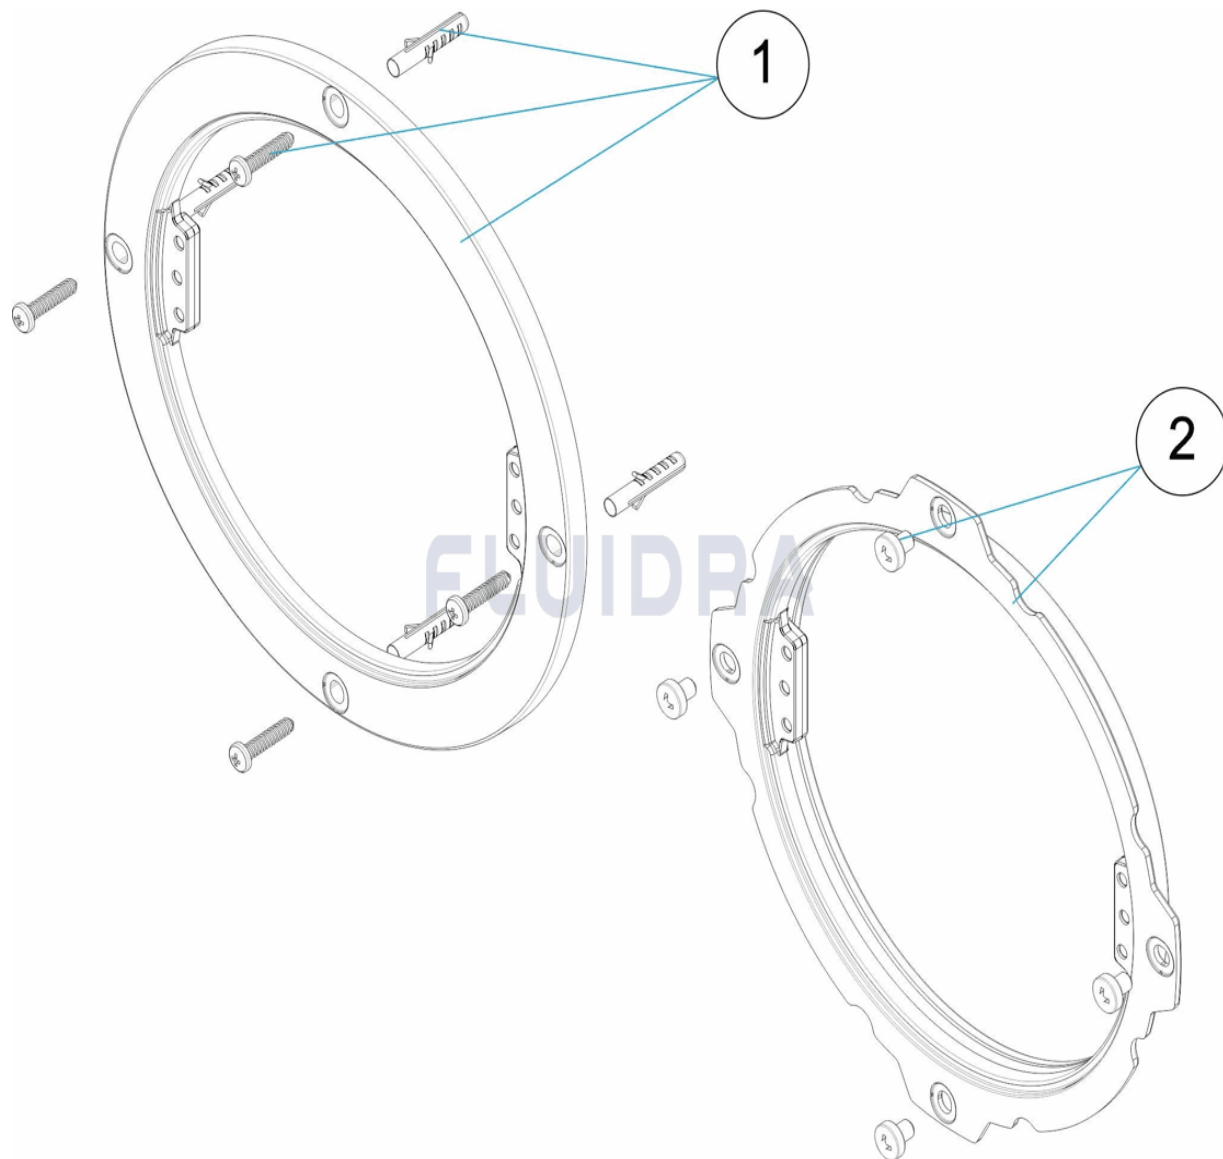

CODIGO **59818**

DESCRIPCION: **KIT FIJACION NICH**

ESPAÑOL

POS	CODIGO	DESCRIPCION	CANTIDAD	POS	CODIGO	DESCRIPCION	CANTIDAD
1	4403010044	ARO SOPORTE PISCINA HORMIGON		2	4403010049	ANILLO ADAPTADOR	

CODE **59818**

DESCRIPTION: **KIT FIXATION NICHE**

FRANCAIS

POS	CODE	DESCRIPTION	QUANTITE	POS	CODE	DESCRIPTION	QUANTITE
1	4403010044	BAGUE SUPPORT PISCINE BÉTON		2	4403010049	ANNEAU ADAPTATEUR	

CODE **59818**

DESCRIPTION: **NICHE FIXING KIT**

ENGLISH

POS	CODE	DESCRIPTION	QUANTITY	POS	CODE	DESCRIPTION	QUANTITY
1	4403010044	CONCRETE POOL SUPPORTING RING		2	4403010049	ADAPTOR RING	

CODICE **59818**

DESCRIZIONE: **KIT FISSAGGIO NICCHIA**

ITALIANO

POS	CODICE	DESCRIZIONE	QUANTITA'	POS	CODICE	DESCRIZIONE	QUANTITA'
1	4403010044	ANELLO SUPPORTO PISCINA CEMENTO		2	4403010049	ANELLO ADATTATORE	

CODE **59818**

BESCHREIBUNG: **KIT FIXIERUNG EINBAUTOPF**

DEUTSCH

POS	CODE	BESCHREIBUNG	MENGE	POS	CODE	BESCHREIBUNG	MENGE
1	4403010044	STÜTZRING BETONBECKEN		2	4403010049	ADAPTERRING	

CODIGO **59818**

DESCRIÇÃO: **KIT FIXAÇÃO NICHU**