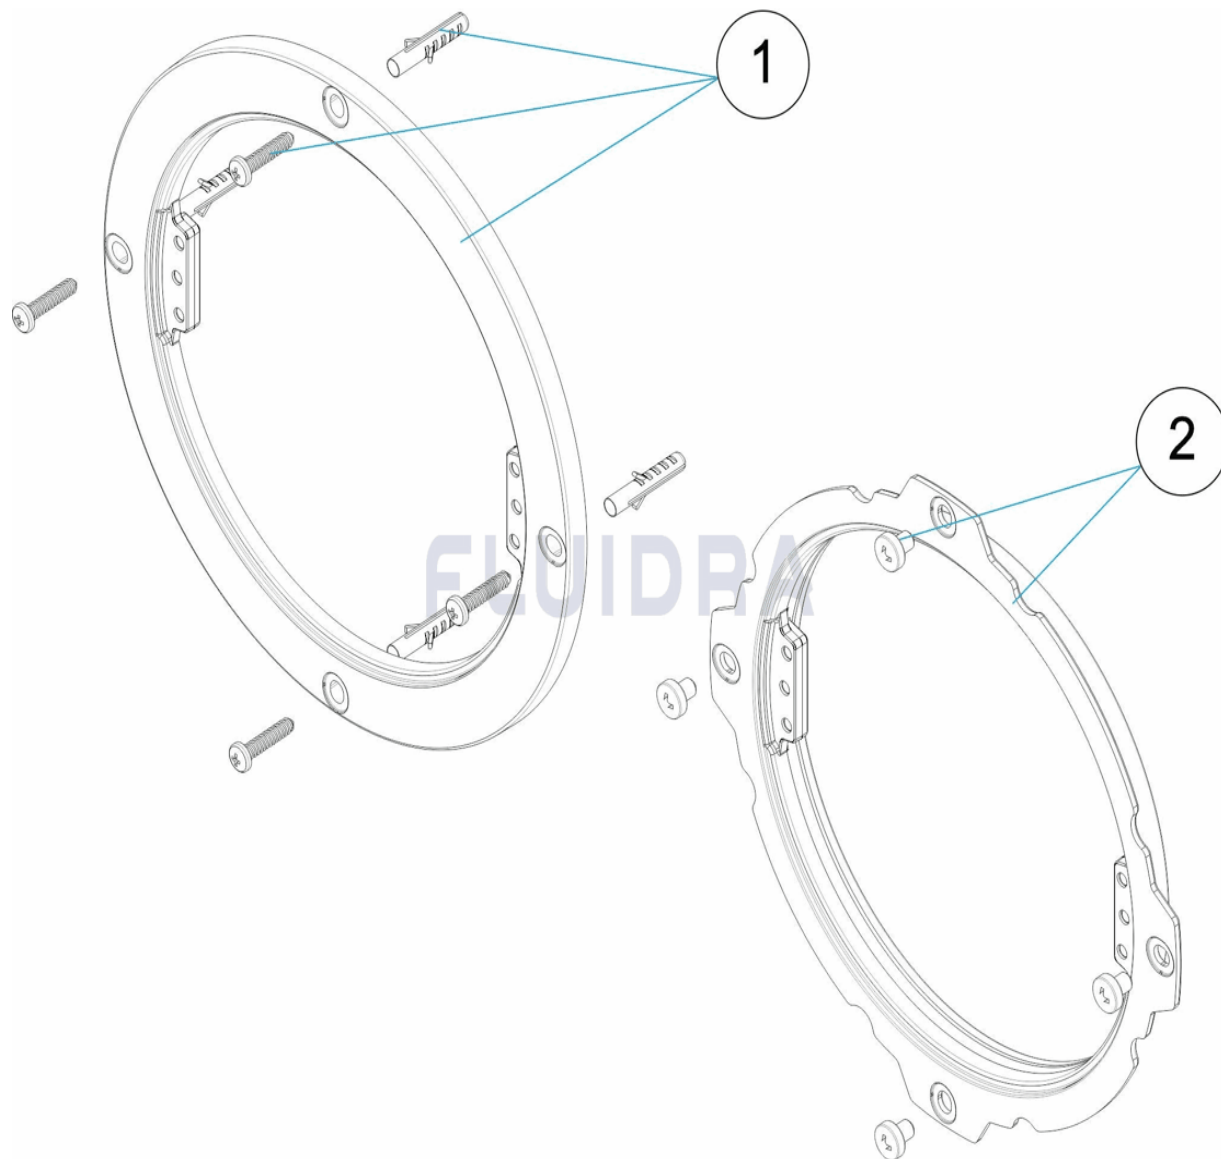

CODIGO **59818**

DESCRIPCION: **KIT FIJACION NICH**

ESPAÑOL

POS	CODIGO	DESCRIPCION	CANTIDAD	POS	CODIGO	DESCRIPCION	CANTIDAD
1	4403010044	ARO SOPORTE PISCINA HORMIGON		2	4403010049	ANILLO ADAPTADOR	

CODE **59818**

DESCRIPTION: **KIT FIXATION NICHE**

FRANCAIS

POS	CODE	DESCRIPTION	QUANTITE	POS	CODE	DESCRIPTION	QUANTITE
1	4403010044	BAGUE SUPPORT PISCINE BÉTON		2	4403010049	ANNEAU ADAPTATEUR	

CODE **59818**

DESCRIPTION: **NICHE FIXING KIT**

ENGLISH

POS	CODE	DESCRIPTION	QUANTITY	POS	CODE	DESCRIPTION	QUANTITY
1	4403010044	CONCRETE POOL SUPPORTING RING		2	4403010049	ADAPTOR RING	

CODICE **59818**

DESCRIZIONE: **KIT FISSAGGIO NICCHIA**

ITALIANO

POS	CODICE	DESCRIZIONE	QUANTITA'	POS	CODICE	DESCRIZIONE	QUANTITA'
1	4403010044	ANELLO SUPPORTO PISCINA CEMENTO		2	4403010049	ANELLO ADATTATORE	

CODE **59818**

BESCHREIBUNG: **KIT FIXIERUNG EINBAUTOPF**

DEUTSCH

POS	CODE	BESCHREIBUNG	MENGE	POS	CODE	BESCHREIBUNG	MENGE
1	4403010044	STÜTZRING BETONBECKEN		2	4403010049	ADAPTERRING	

CODIGO **59818**

DESCRIÇÃO: **KIT FIXAÇÃO NICHU**