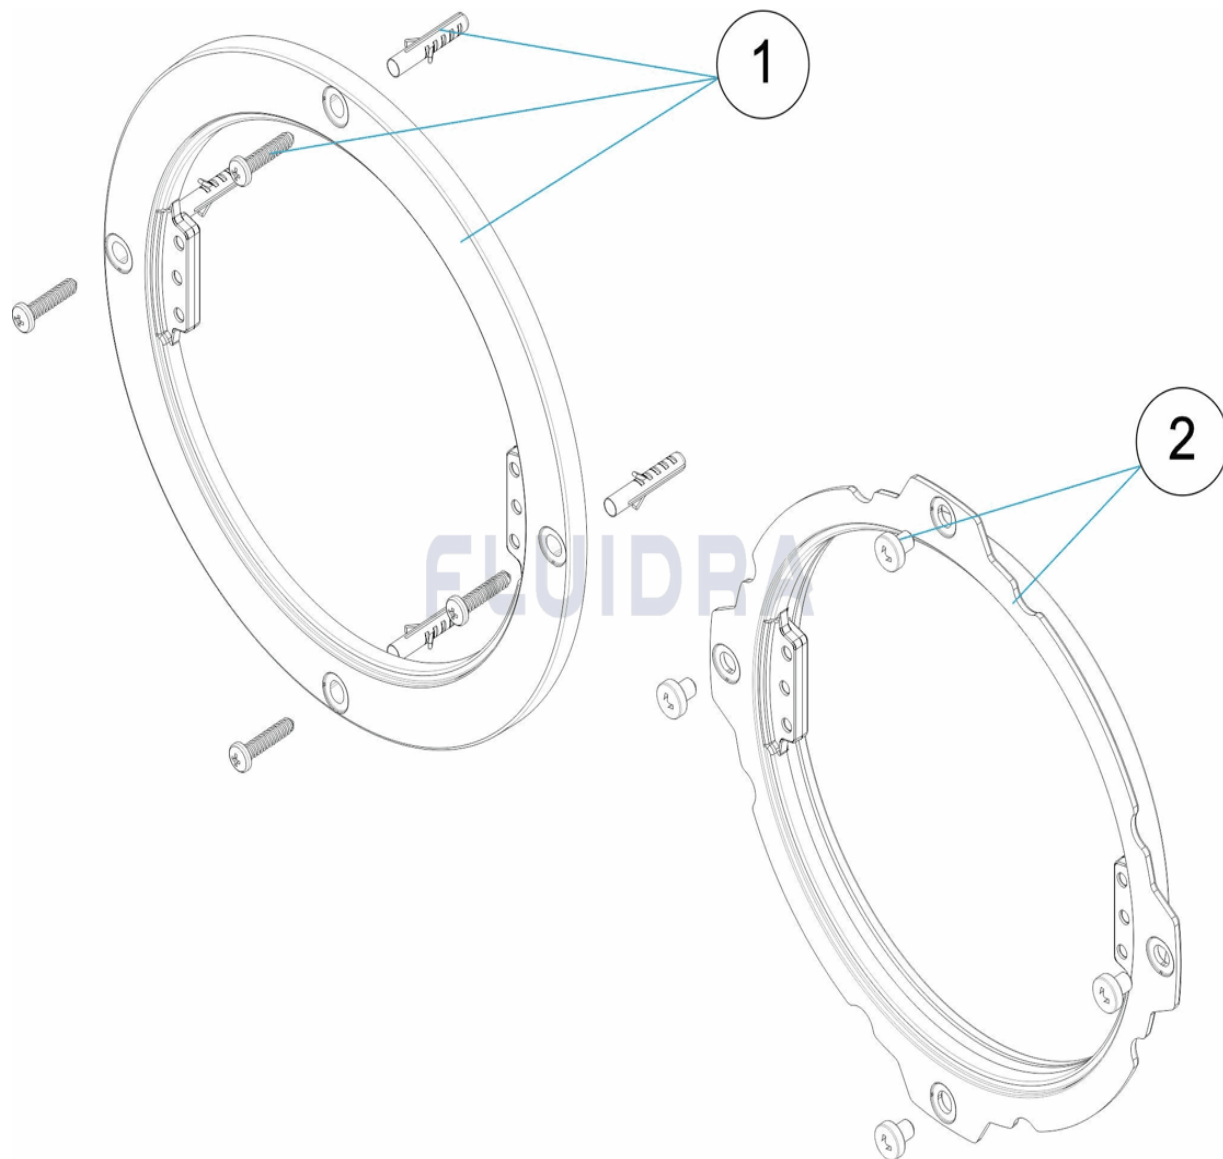

DESCRIPTION: **KIT FIXATION NICHE**

FRANCAIS

POS	CODE	DESCRIPTION	QUANTITE	POS	CODE	DESCRIPTION	QUANTITE
1	4403010044	BAGUE SUPPORT PISCINE BÉTON		2	4403010049	ANNEAU ADAPTATEUR	

CODE **59818**

DESCRIPTION: **NICHE FIXING KIT**

ENGLISH

POS	CODE	DESCRIPTION	QUANTITY	POS	CODE	DESCRIPTION	QUANTITY
1	4403010044	CONCRETE POOL SUPPORTING RING		2	4403010049	ADAPTOR RING	

CODICE **59818**

DESCRIZIONE: **KIT FISSAGGIO NICCHIA**

ITALIANO

POS	CODICE	DESCRIZIONE	QUANTITA'	POS	CODICE	DESCRIZIONE	QUANTITA'
1	4403010044	ANELLO SUPPORTO PISCINA CEMENTO		2	4403010049	ANELLO ADATTATORE	

CODE **59818**

BESCHREIBUNG: **KIT FIXIERUNG EINBAUTOPF**

DEUTSCH

POS	CODE	BESCHREIBUNG	MENGE	POS	CODE	BESCHREIBUNG	MENGE
1	4403010044	STÜTZRING BETONBECKEN		2	4403010049	ADAPTERRING	

CODIGO **59818**

DESCRIÇÃO: **KIT FIXAÇÃO NICHU**

PORTUGUES

POS	CODIGO	DESCRIÇÃO	JANTIDADE	POS	CODIGO	DESCRIÇÃO	JANTIDADE
1	4403010044	ARO SUPORTE PISCINA BETÃO		2	4403010049	ANEL ADAPTADOR	