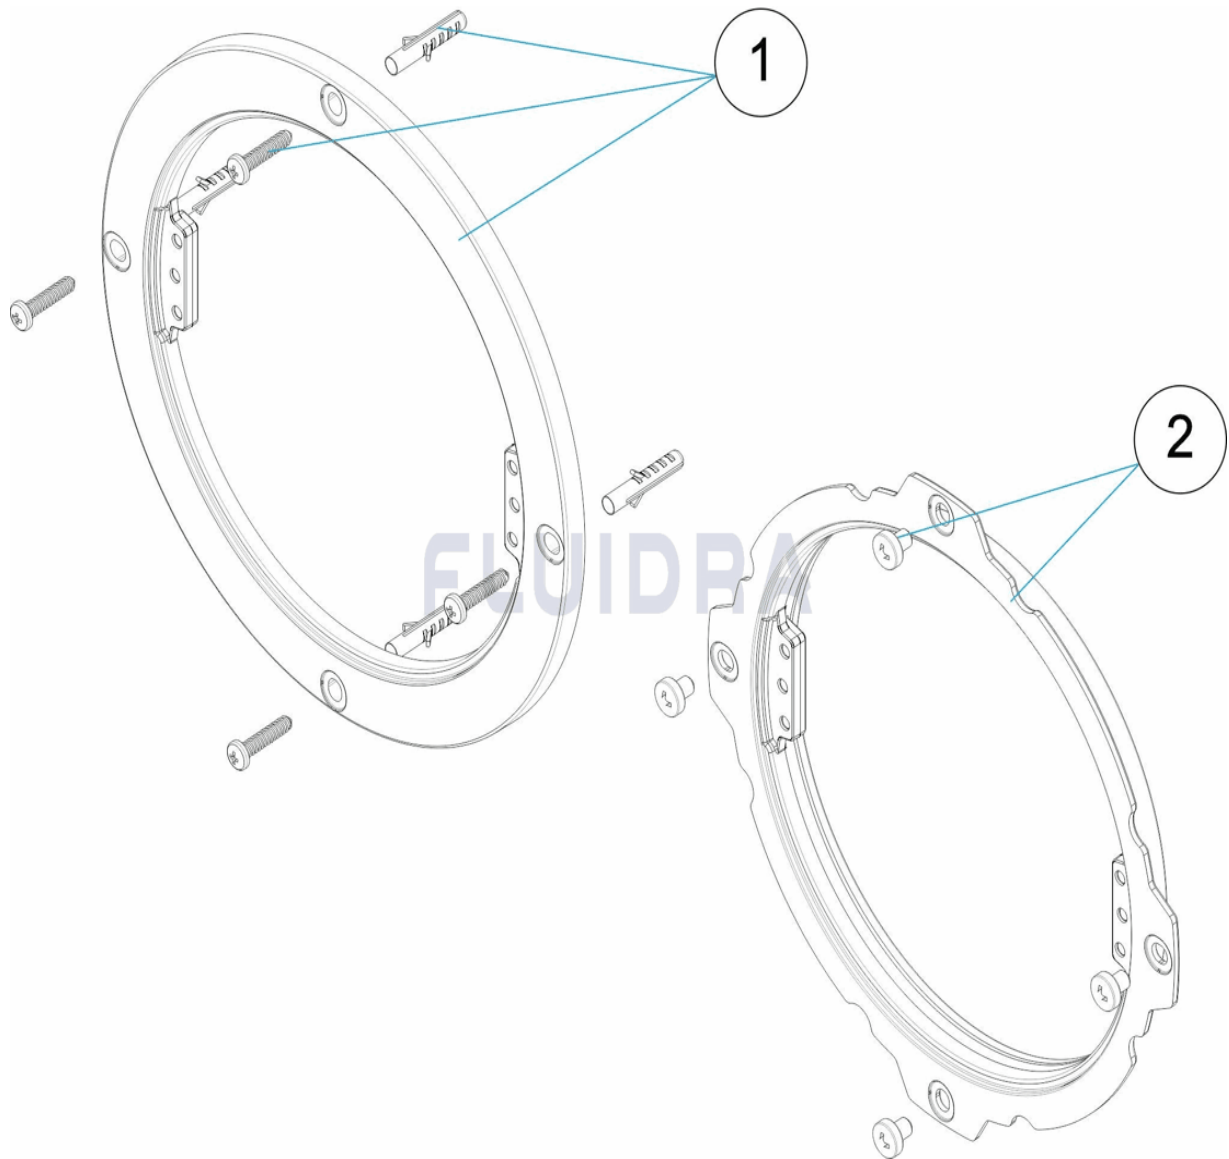

CODIGO **59818**

DESCRIPCION: **KIT FIJACION NICH**

ESPAÑOL

POS	CODIGO	DESCRIPCION	CANTIDAD	POS	CODIGO	DESCRIPCION	CANTIDAD
1	4403010044	ARO SOPORTE PISCINA HORMIGON		2	4403010049	ANILLO ADAPTADOR	

CODE **59818**

DESCRIPTION: **KIT FIXATION NICHE**

FRANCAIS

POS	CODE	DESCRIPTION	QUANTITE	POS	CODE	DESCRIPTION	QUANTITE
1	4403010044	BAGUE SUPPORT PISCINE BÉTON		2	4403010049	ANNEAU ADAPTATEUR	

CODE **59818**

DESCRIPTION: **NICHE FIXING KIT**

ENGLISH

POS	CODE	DESCRIPTION	QUANTITY	POS	CODE	DESCRIPTION	QUANTITY
1	4403010044	CONCRETE POOL SUPPORTING RING		2	4403010049	ADAPTOR RING	

CODICE **59818**

DESCRIZIONE: **KIT FISSAGGIO NICCHIA**

ITALIANO

POS	CODICE	DESCRIZIONE	QUANTITA'	POS	CODICE	DESCRIZIONE	QUANTITA'
1	4403010044	ANELLO SUPPORTO PISCINA CEMENTO		2	4403010049	ANELLO ADATTATORE	

CODE **59818**

BESCHREIBUNG: **KIT FIXIERUNG EINBAUTOPF**

DEUTSCH

POS	CODE	BESCHREIBUNG	MENGE	POS	CODE	BESCHREIBUNG	MENGE
1	4403010044	STÜTZRING BETONBECKEN		2	4403010049	ADAPTERRING	

CODIGO **59818**

DESCRIÇÃO: **KIT FIXAÇÃO NICHU**