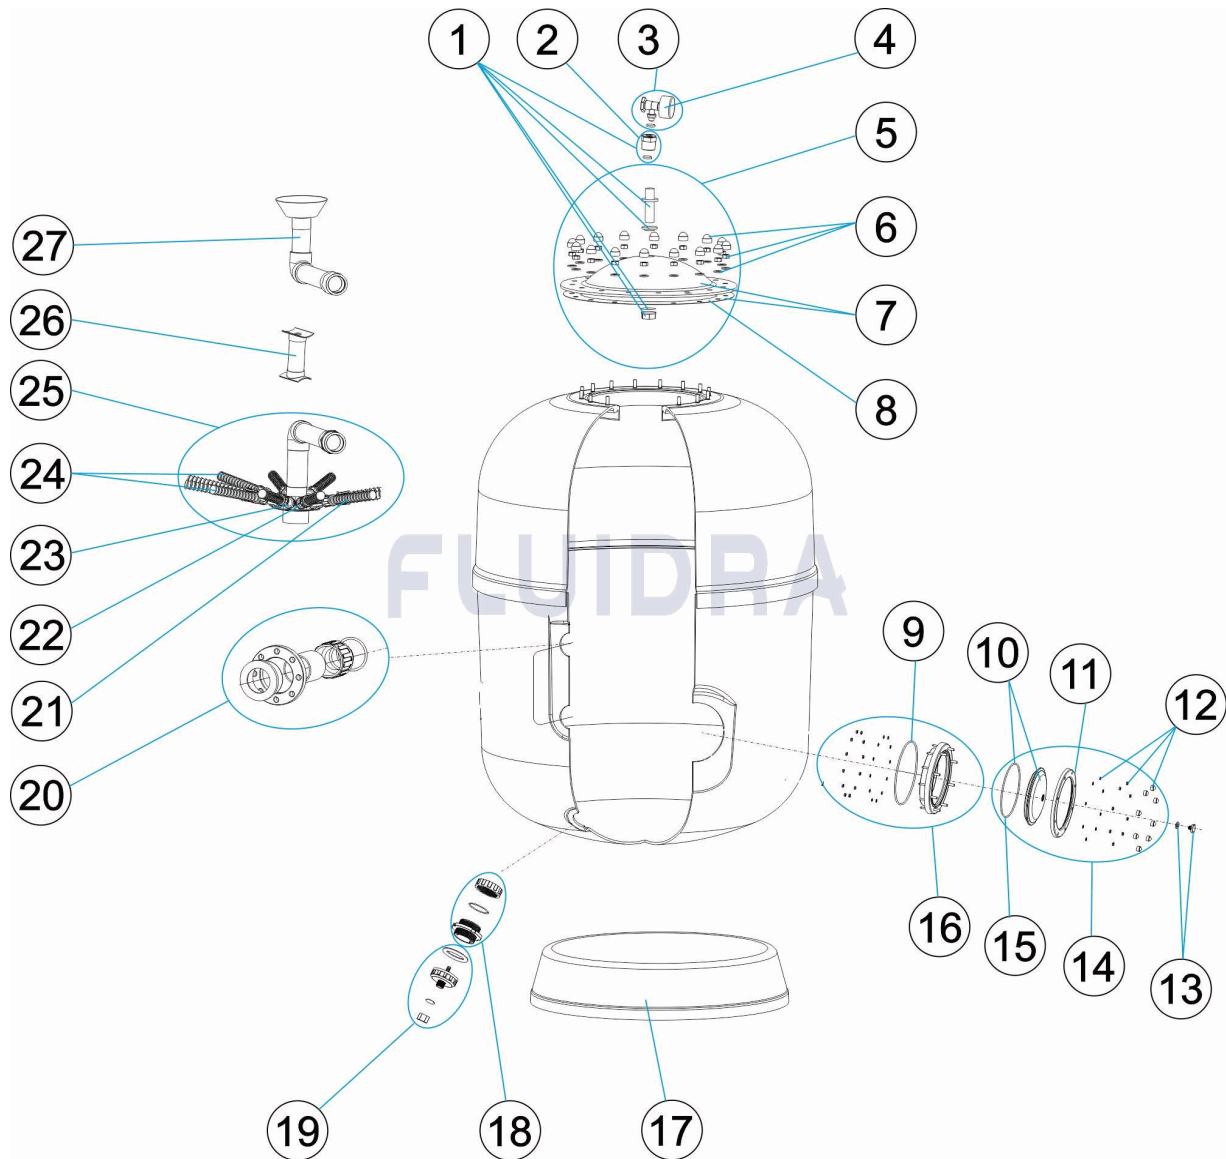

CODE FINI121050, FINI121200

BESCHREIBUNG: FILTER NILO D.1050-1200

DEUTSCH

POS	CODE	BESCHREIBUNG	MENGE	POS	CODE	BESCHREIBUNG	MENGE
1	SP-04-0300	FIXIERUNG MANOMETER		16	SP-04-0133	FILTRERING 20 SCHRAUBEN	
2	SP-04-0301	STOPFEN UND DICHTUNG 3/4 - 1/4"		17	* SP-04-0311	FILTERFUSS	
3	SP-04-0071	MANOMETER KOMPLETT		17	* SP-04-0312	FILTERFUSS	
4	SP-04-0072	MANOMETER 1/8" 3 KG/C "		18	SP-04-0313	NIPPEL DÜSE AUSLASS	
5	SP-04-0302	FILTERDECKEL KOMPLETT		19	SP-04-0314	SANDENTLEERUNG 2'	
6	SP-04-0303	SCHRAUBENSATZ FILTERDECKEL		20	SP-04-0315	SET AUSGANG D. 90 - 3"	
7	SP-04-0304	FILTERDECKEL UND DICHTUNG		21	* SP-04-0147	FILTERSTERN-SCHLITZROHR 1" 225 M "	
8	SP-04-0305	O-RING ABDECKUNG		21	* SP-04-0150	FILTERSTERN-SCHLITZROHR 1" 265 M "	
9	SP-04-0134	O-RING 255 X 4		22	SP-04-0146	NIPPEL ANSCHLUSSVERBINDUNG 1"	
10	SP-04-0306	FILTERDECKEL D. 220 SCHWARZ		23	SP-04-0145	FILTERSTERN-SCHLITZROHR 1" 100 M "	
11	SP-04-0307	FIXIERRING ABDECKUNG		24	* SP-04-0155	SET FILTERSTERN-SCHLITZROHR D. 950 -	
12	SP-04-0308	SCHRAUBENSATZ FIXIERRING VENTIL		24	* SP-04-0316	SET FILTERSTERN-SCHLITZROHR D. 1200	
13	SP-04-0309	ABLASSSTOPFEN 1/4" ANONY "		25	* SP-04-0317	SAMMELROHRSET D. 1050 - 90	

* SIEHE ANMERKUGSBLATT