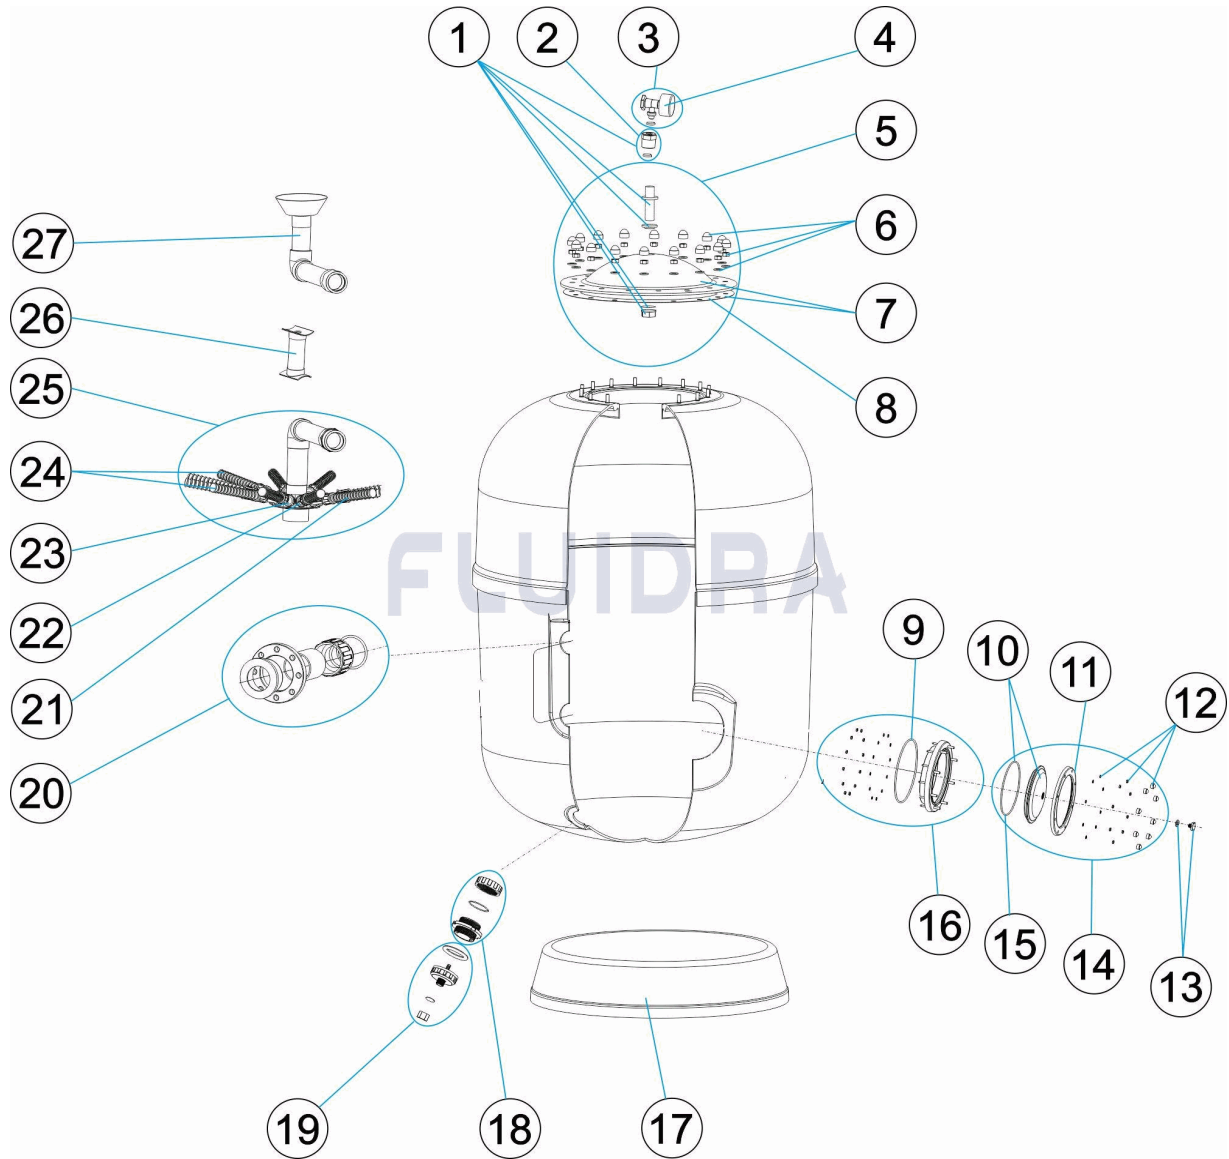

CODIGO **FINI121050, FINI121200**

 DESCRIPCION: **FILTRO NILO D.1050-1200**

**ESPAÑOL**

POS	CODIGO	DESCRIPCION	CANTIDAD	POS	CODIGO	DESCRIPCION	CANTIDAD
1	SP-04-0300	FIJACION MANOMETRO		16	SP-04-0133	ARO CUELLO 20 TORNILLOS	
2	SP-04-0301	TAPON Y JUNTA 3/4-1/4"		17	* SP-04-0311	PIE FILTRO	
3	SP-04-0071	MANOMETRO COMPLETO		17	* SP-04-0312	PIE FILTRO	
4	SP-04-0072	MANOMETRO 1/8" 3 KG/C "		18	SP-04-0313	MANGUITO BOCA DESCARGA	
5	SP-04-0302	TAPA FILTRO COMPLETA		19	SP-04-0314	PURGA ARENA 2'	
6	SP-04-0303	TORNILLERIA TAPA FILTRO		20	SP-04-0315	CJTO. SALIDA D. 90 - 3"	
7	SP-04-0304	TAPA FILTRO + JUNTA		21	* SP-04-0147	BRAZO COLECTOR 1" 225 M "	
8	SP-04-0305	JUNTA TORICA TAPA		21	* SP-04-0150	BRAZO COLECTOR 1" 265 M "	
9	SP-04-0134	JUNTA TORICA 255X4		22	SP-04-0146	MANGUITO ENLACE UNION 1"	
10	SP-04-0306	TAPA FILTRO D. 220 NEGRA		23	SP-04-0145	BRAZO COLECTOR 1" 100 M "	
11	SP-04-0307	ARO FIJACION TAPA		24	* SP-04-0155	CJTO. BRAZOS COLECTOR D. 950 - 1050	
12	SP-04-0308	TORNILLERIA ARO FIJACION VALVULA		24	* SP-04-0316	CJTO. BRAZOS COLECTOR D.1200	
13	SP-04-0309	TAPON PURGA 1/4" ANONIM "		25	* SP-04-0317	CJTO. COLECTOR D. 1050-90	