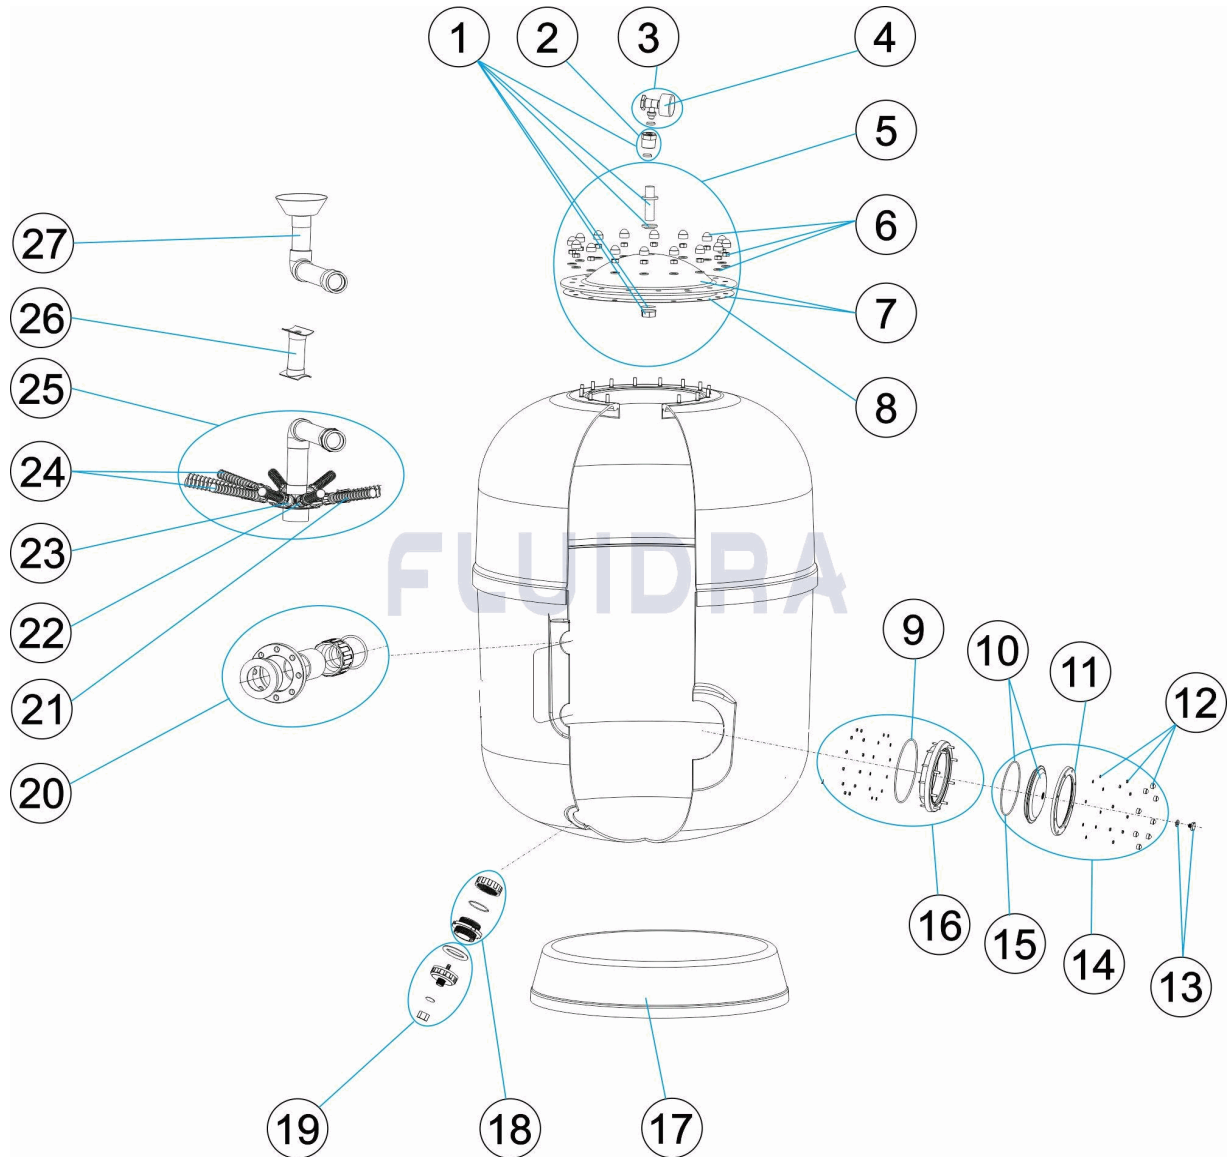

CODE FINI121050, FINI121200

DESCRIPTION: NILO FILTER D.1050-1200

ENGLISH

POS	CODE	DESCRIPTION	QUANTITY	POS	CODE	DESCRIPTION	QUANTITY
1	SP-04-0300	PRESSURE GAUGE ANCHOR		16	SP-04-0133	20-SCREW NECK RING	
2	SP-04-0301	PLUG AND GASKET 3/4-1/4"		17	* SP-04-0311	FILTER BASE	
3	SP-04-0071	COMPLETE PRESSURE GAUGE UNIT		17	* SP-04-0312	FILTER BASE	
4	SP-04-0072	PRESSURE GAUGE 1/8" 3 KG./C "		18	SP-04-0313	BUSH FOR DISCHARGE	
5	SP-04-0302	FILTER LID UNIT		19	SP-04-0314	SAND PURGE 2'	
6	SP-04-0303	FILTER LID BOLTS		20	SP-04-0315	D. 90 - 3" OUTLET ASSEMBL "	
7	SP-04-0304	FILTER LID + GASKET		21	* SP-04-0147	MANIFOLD ARM 1" 225 M "	
8	SP-04-0305	LID 'O' RING		21	* SP-04-0150	COLLECTOR ARM 1" 265 M "	
9	SP-04-0134	O' RING 255X4		22	SP-04-0146	UNION 1"	
10	SP-04-0306	FILTER LID D. 220 BLACK		23	SP-04-0145	MANIFOLD ARM 1" 100 M "	
11	SP-04-0307	LID FIXING RING		24	* SP-04-0155	MANIFOLD ARM ASSEMBLY D. 950-1050	
12	SP-04-0308	VALVE TOP FIXING RING SCREWS		24	* SP-04-0316	MANIFOLD ARM ASSEMBLY D. 1200	
13	SP-04-0309	ANONYMOUS CAP		25	* SP-04-0317	COLLECTOR ASSEMBLY D. 1050-90	

* SEE OBSERVATIONS SHEET