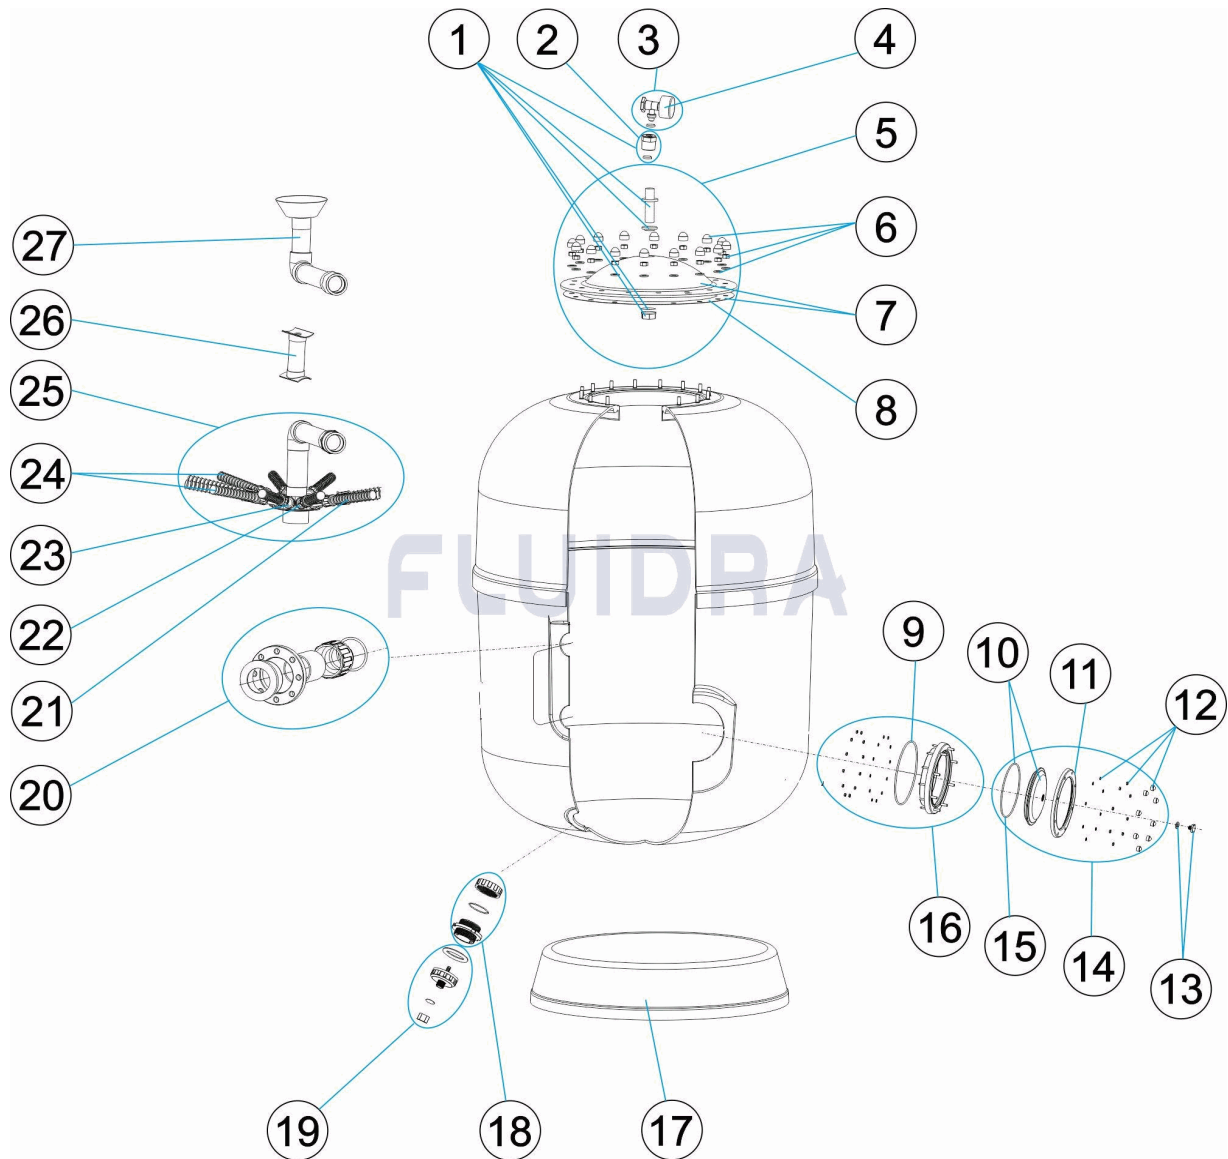

CODICE FINI121050, FINI121200

DESCRIZIONE: FILTRI NILO D.1050-1200

ITALIANO

POS	CODICE	DESCRIZIONE	QUANTITA'	POS	CODICE	DESCRIZIONE	QUANTITA'
1	SP-04-0300	FISSAGGIO MANOMETRO		16	SP-04-0133	ANELLO COLLO 20 VITI	
2	SP-04-0301	TAPPO ET GUARNIZIONE 3/4-1/4"		17	* SP-04-0311	BASE FILTRO	
3	SP-04-0071	MANOMETRO COMPLETO		17	* SP-04-0312	BASE FILTRO	
4	SP-04-0072	MANOMETRO 1/8" 3 KG./C "		18	SP-04-0313	MANICOTTO SCARICA	
5	SP-04-0302	COPERCHIO FILTRO COMPLETO		19	SP-04-0314	SCARICO SABBIA 2'	
6	SP-04-0303	BULLONERIA COPERCHIO FILTRO		20	SP-04-0315	GRUPPO USCITA D. 90 - 3"	
7	SP-04-0304	COPERCHIO FILTRO + GUARNIZIONE		21	* SP-04-0147	CANDELOTTO COLLECTORE 1" 225 M "	
8	SP-04-0305	O-RING COPERCHIO		21	* SP-04-0150	CANDELOTTO 1" 265 M/M "	
9	SP-04-0134	O-RING 255X4		22	SP-04-0146	MANICOTTO DA 1" PER CANDELOTT "	
10	SP-04-0306	COPERCHIO FILTRO D. 220 NERO		23	SP-04-0145	CANDELOTTO COLLECTORE 1" 100M "	
11	SP-04-0307	FLANGIA FISSAGGIO COPERCHIO		24	* SP-04-0155	GRUPPO CANDELOTTO COLLECTORE D. 9	
12	SP-04-0308	BULLONERIA PER FLANGIA FISSAGGIO VAL'		24	* SP-04-0316	GRUPPO CANDELOTTO COLLECTORE D. 1	
13	SP-04-0309	TAPPO 1" 1/4 SCARICO ANONIM "		25	* SP-04-0317	KIT COLLETTORE D. 1050-90