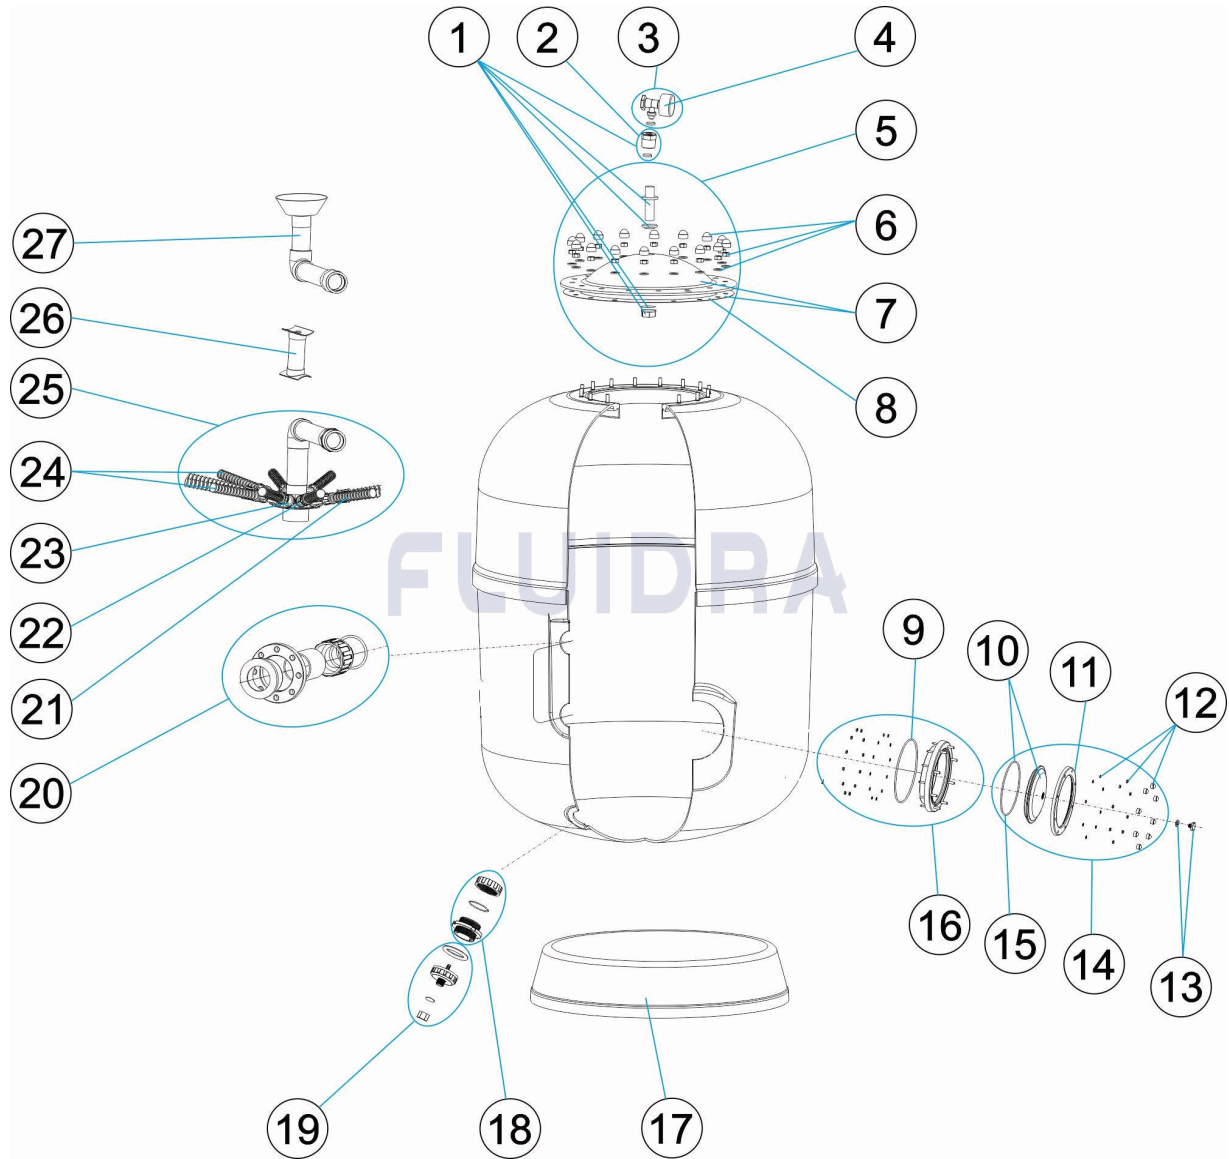

## FRANCAIS

POS	CODE	DESCRIPTION	QUANTITE	POS	CODE	DESCRIPTION	QUANTITE
1	SP-04-0300	FIXATION MANOMETRE		16	SP-04-0133	BRIDE GORGE 20 VIS	
2	SP-04-0301	BOUCHON ET JOINT 3/4-1/4"		17	* SP-04-0311	SOCLE FILTRE	
3	SP-04-0071	MANOMETRE COMPLET		17	* SP-04-0312	SOCLE FILTRE	
4	SP-04-0072	MANOMETRE 1/8" 3 KG./C "		18	SP-04-0313	RACCORD DÉCHARGE	
5	SP-04-0302	COUVERCLE DE FILTRE COMPLETE		19	SP-04-0314	PURGE SABLE 2"	
6	SP-04-0303	VISSERIE COUVERCLE DE FILTRE		20	SP-04-0315	ENSEMBLE SORTIE D. 90 - 3"	
7	SP-04-0304	COUVERCLE FILTRE + JOINT		21	* SP-04-0147	BRAS DE REPARTITEUR 1" 225 M "	
8	SP-04-0305	JOINT TORIQUE COUVERCLE		21	* SP-04-0150	BRAS DE REPARTITEUR 1" 265 M/M "	
9	SP-04-0134	JOINT TORIQUE 255X4		22	SP-04-0146	MANCHON UNION 1"	
10	SP-04-0306	COUVERCLE FILTRE D. 220 NOIR		23	SP-04-0145	BRAS DE REPARTITEUR 1" 100M "	
11	SP-04-0307	BRIDE DE FIXATION COUVERCLE		24	* SP-04-0155	ENSEMBLE BRAS DE REPARTITEUR D. 950	
12	SP-04-0308	VIS BRIDE FIXATION VANNE TOP		24	* SP-04-0316	ENSEMBLE BRAS DE REPARTITEUR D. 120	
13	SP-04-0309	BOUCHON PURGE 1/4" ANONYM "		25	* SP-04-0317	ENSEMBLE COLLECTEUR D. 1050-90	