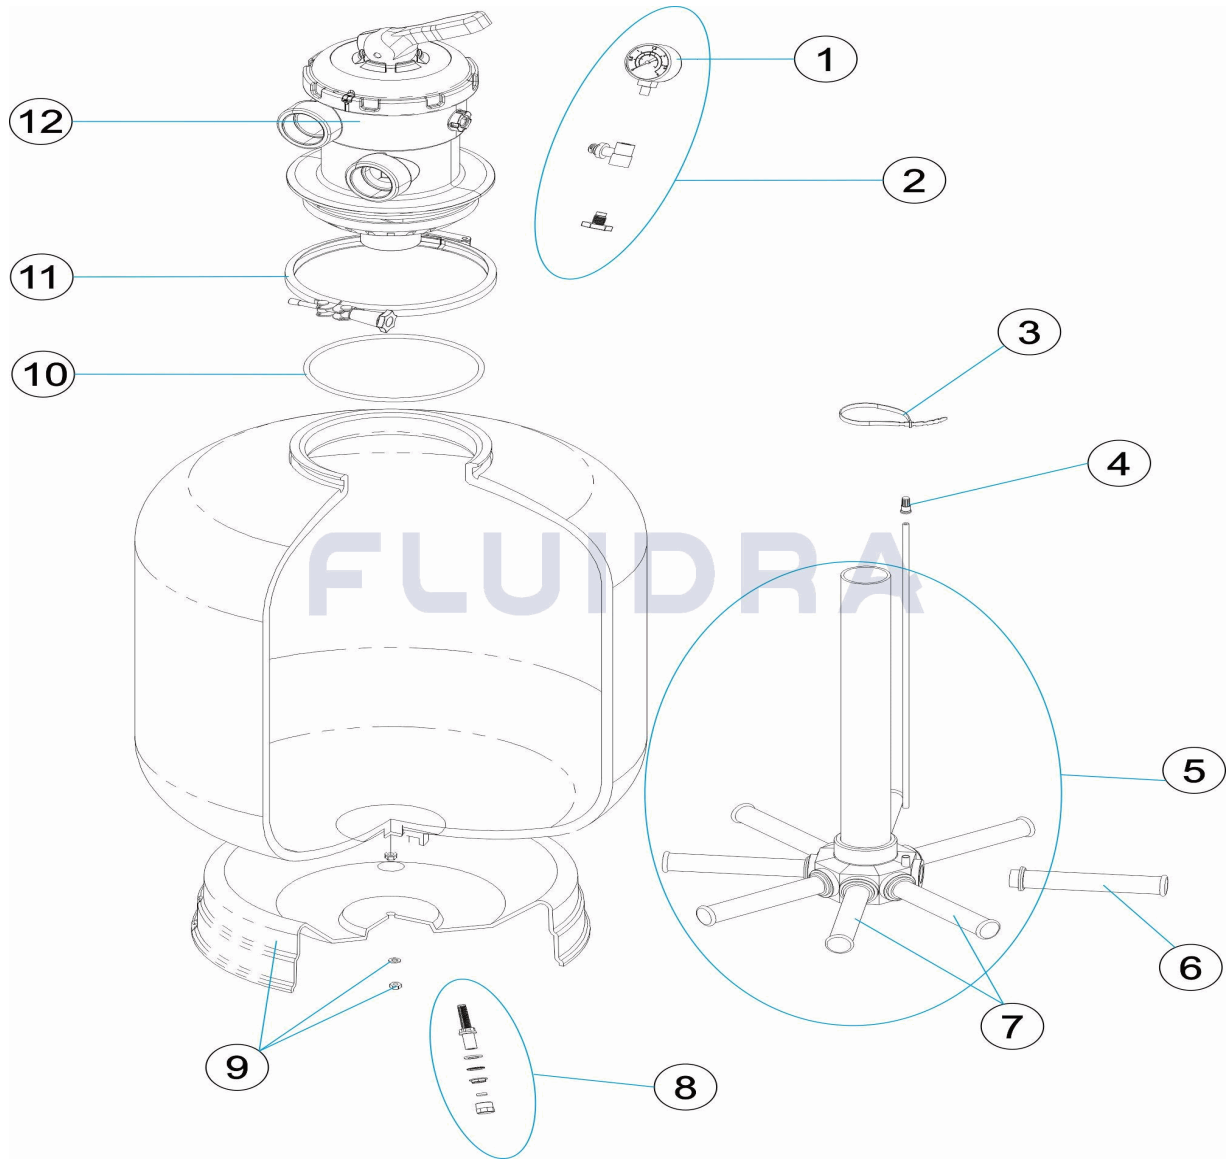

CODIGO **VRN-400-TL, VRN-500-TL, VRN-600-TL**

 DESCRIPCION: **FILTRO VERONA VALVULA TOP**

**ESPAÑOL**

POS	CODIGO	DESCRIPCION	CANTIDAD	POS	CODIGO	DESCRIPCION	CANTIDAD
1	SP-04-0072	MANOMETRO 1/8" 3 KG/C "		7	* SP-04-0151	CJTO. BRAZOS COLECTOR D. 400	
2	SP-04-0071	MANOMETRO COMPLETO		7	* SP-04-0152	CJTO. BRAZOS COLECTOR	
3	SP-04-0128	BRIDA		7	* SP-04-0153	CJTO. BRAZOS COLECTOR D. 650	
4	SP-04-0129	PURGA AIRE		8	SP-04-0237	CREPINA PURGA 3/8'	
5	* SP-04-0234	CJTO. COLECTOR D. 400 TOP		9	* SP-04-0238	PIE FILTRO D. 400	
5	* SP-04-0235	CJTO. COLECTOR D. 500 TOP		9	* SP-04-0239	PIE FILTRO D. 500	
5	* SP-04-0236	CJTO. COLECTOR D. 600 TOP		9	* SP-04-0240	PIE FILTRO D. 600	
6	* SP-04-0148	BRAZO COLECTOR 1" 110 M "		10	SP-04-0074	JUNTA TORICA TAPA	
6	* SP-04-0149	BRAZO COLECTOR 1" 175 M "		11	SP-04-0241	ANILLO CIERRE 203 NEGRO	
6	* SP-04-0147	BRAZO COLECTOR 1" 225 M "		12	PS-6405	VALVULA SELECTORA 1 1/2" TOP	

CODE **VRN-400-TL, VRN-500-TL, VRN-600-TL**

 DESCRIPTION: **FILTRE VERONA VANNE TOP**

**FRANCAIS**

POS	CODE	DESCRIPTION	QUANTITE	POS	CODE	DESCRIPTION	QUANTITE
1	SP-04-0072	MANOMETRE 1/8" 3 KG./C "		7	* SP-04-0151	ENSEMBLE BRAS DE REPARTITEUR D. 400	
2	SP-04-0071	MANOMETRE COMPLET		7	* SP-04-0152	ENSEMBLE BRAS DE REPARTITEUR	
3	SP-04-0128	BRIDE		7	* SP-04-0153	ENSEMBLE BRAS DE REPARTITEUR D. 650	
4	SP-04-0129	PURGE D'AIR		8	SP-04-0237	CREPINE DE PURGE 3/8'	
5	* SP-04-0234	ENSEMBLE COLLECTEUR D. 400 TOP		9	* SP-04-0238	SOCLE FILTRE D 400	
5	* SP-04-0235	ENSEMBLE COLLECTEUR D. 500 TOP		9	* SP-04-0239	SOCLE FILTRE D 500	
5	* SP-04-0236	ENSEMBLE COLLECTEUR D. 600 TOP		9	* SP-04-0240	SOCLE FILTRE D 600	
6	* SP-04-0148	BRAS DE REPARTITEUR 1" 110 M "		10	SP-04-0074	JOINT TORIQUE COUVERCLE	
6	* SP-04-0149	BRAS DE REPARTITEUR 1" 175 M "		11	SP-04-0241	COLLIER DE FERMETURE 203 NOIR	
6	* SP-04-0147	BRAS DE REPARTITEUR 1" 225 M "		12	PS-6405	SÉLECTEUR 1 ½" TOP	