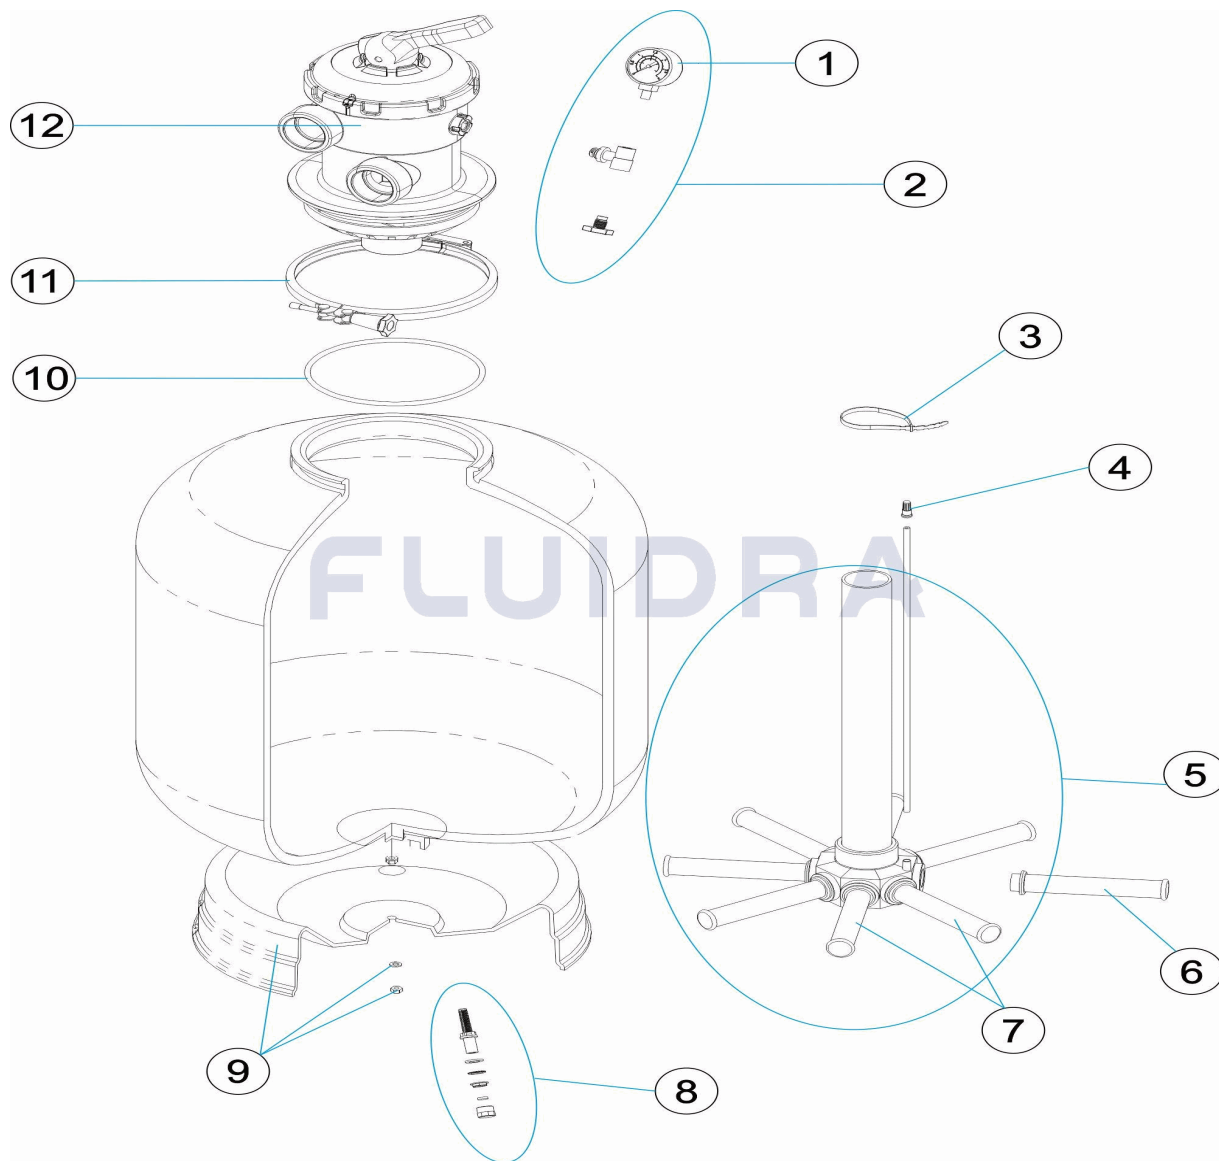

CODICE **VRN-400-TL, VRN-500-TL, VRN-600-TL**

 DESCRIZIONE: **FILTRI VERONA VALVOLA TOP**

**ITALIANO**

POS	CODICE	DESCRIZIONE	QUANTITA'	POS	CODICE	DESCRIZIONE	QUANTITA'
1	SP-04-0072	MANOMETRO 1/8" 3 KG./C "		7	* SP-04-0151	GRUPPO CANDELOTTO COLLECTORE D. 4	
2	SP-04-0071	MANOMETRO COMPLETO		7	* SP-04-0152	GRUPPO CANDELOTTO COLLECTORE	
3	SP-04-0128	FLANGIA		7	* SP-04-0153	GRUPPO CANDELOTTO COLLECTORE D. 6	
4	SP-04-0129	SFIATO ARIA		8	SP-04-0237	DIFFUSORE SCARICO 3/8"	
5	* SP-04-0234	KIT COLLETTORE D. 400 TOP		9	* SP-04-0238	BASE FILTRO D 400	
5	* SP-04-0235	KIT COLLETTORE D. 500 TOP		9	* SP-04-0239	BASE FILTRO D 500	
5	* SP-04-0236	KIT COLLETTORE D. 600 TOP		9	* SP-04-0240	BASE FILTRO D 600	
6	* SP-04-0148	CANDELOTTO COLLECTORE 1" 110 M "		10	SP-04-0074	O-RING COPERCHIO	
6	* SP-04-0149	CANDELOTTO COLLECTORE 1" 175 M "		11	SP-04-0241	ANELLO CHIUSURA 203 NERO	
6	* SP-04-0147	CANDELOTTO COLLECTORE 1" 225 M "		12	PS-6405	VALVOLA SELETRICE 1 1/2" TOP	

CODE **VRN-400-TL, VRN-500-TL, VRN-600-TL**

 BESCHREIBUNG: **FILTER VERONA VENTIL TOP**

**DEUTSCH**

POS	CODE	BESCHREIBUNG	MENGE	POS	CODE	BESCHREIBUNG	MENGE
1	SP-04-0072	MANOMETER 1/8" 3 KG/C "		7	* SP-04-0151	SET FILTERSTERN-SCHLITZROHR D. 400	
2	SP-04-0071	MANOMETER KOMPLETT		7	* SP-04-0152	SET FILTERSTERN-SCHLITZROHR	
3	SP-04-0128	FLANSCH		7	* SP-04-0153	SET FILTERSTERN-SCHLITZROHR D. 650	
4	SP-04-0129	ENTLÜFTUNG		8	SP-04-0237	FILTERSTOPFEN ABLASS 3/8'	
5	* SP-04-0234	SAMMELROHRSET D. 400 TOP		9	* SP-04-0238	FILTERFUSS D. 400	
5	* SP-04-0235	SAMMELROHRSET D. 500 TOP		9	* SP-04-0239	FILTERFUSS D. 500	
5	* SP-04-0236	SAMMELROHRSET D. 600 TOP		9	* SP-04-0240	FILTERFUSS D. 600	
6	* SP-04-0148	FILTERSTERN-SCHLITZROHR 1" 110 M "		10	SP-04-0074	O-RING ABDECKUNG	
6	* SP-04-0149	FILTERSTERN-SCHLITZROHR 1" 175 M "		11	SP-04-0241	SCHLIESSRING 203 SCHWARZ	
6	* SP-04-0147	FILTERSTERN-SCHLITZROHR 1" 225 M "		12	PS-6405	MEHRWEGVENTIL 1 1/2" TOP	

CODIGO **VRN-400-TL, VRN-500-TL, VRN-600-TL**

 DESCRIÇÃO: **FILTRO VERONA VÁLVULA TOP**