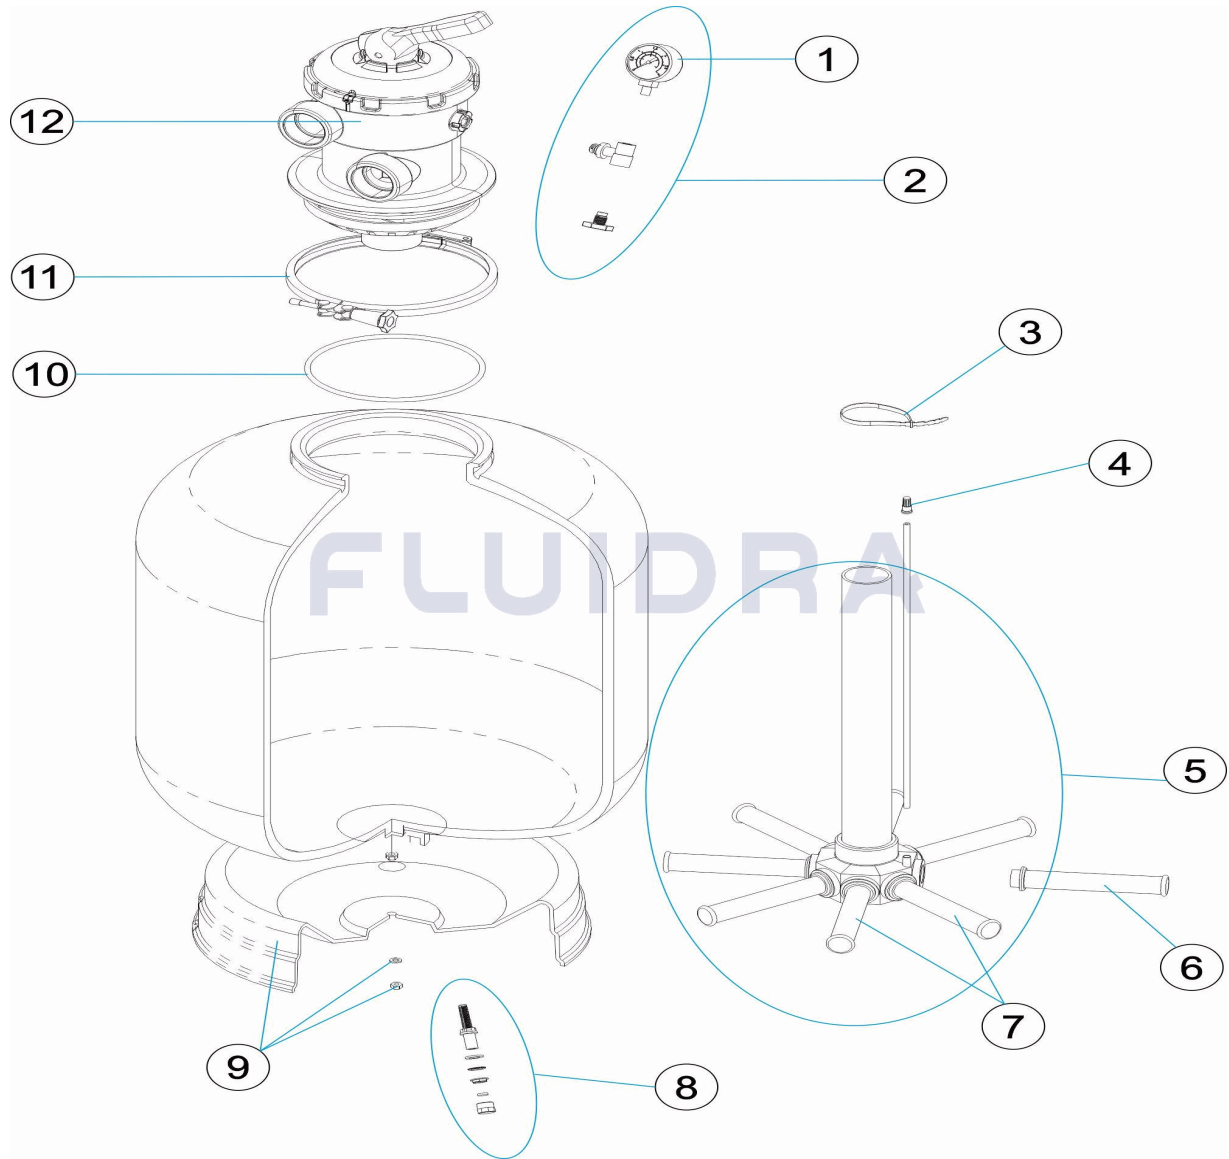

CODIGO **VRN-400-TL, VRN-500-TL, VRN-600-TL**

 DESCRIPCION: **FILTRO VERONA VALVULA TOP**

**ESPAÑOL**

POS	CODIGO	DESCRIPCION	CANTIDAD	POS	CODIGO	DESCRIPCION	CANTIDAD
1	SP-04-0072	MANOMETRO 1/8" 3 KG/C "		7	* SP-04-0151	CJTO. BRAZOS COLECTOR D. 400	
2	SP-04-0071	MANOMETRO COMPLETO		7	* SP-04-0152	CJTO. BRAZOS COLECTOR	
3	SP-04-0128	BRIDA		7	* SP-04-0153	CJTO. BRAZOS COLECTOR D. 650	
4	SP-04-0129	PURGA AIRE		8	SP-04-0237	CREPINA PURGA 3/8'	
5	* SP-04-0234	CJTO. COLECTOR D. 400 TOP		9	* SP-04-0238	PIE FILTRO D. 400	
5	* SP-04-0235	CJTO. COLECTOR D. 500 TOP		9	* SP-04-0239	PIE FILTRO D. 500	
5	* SP-04-0236	CJTO. COLECTOR D. 600 TOP		9	* SP-04-0240	PIE FILTRO D. 600	
6	* SP-04-0148	BRAZO COLECTOR 1" 110 M "		10	SP-04-0074	JUNTA TORICA TAPA	
6	* SP-04-0149	BRAZO COLECTOR 1" 175 M "		11	SP-04-0241	ANILLO CIERRE 203 NEGRO	
6	* SP-04-0147	BRAZO COLECTOR 1" 225 M "		12	PS-6405	VALVULA SELECTORA 1 1/2" TOP	

CODE **VRN-400-TL, VRN-500-TL, VRN-600-TL**

 DESCRIPTION: **FILTRE VERONA VANNE TOP**

**FRANCAIS**

POS	CODE	DESCRIPTION	QUANTITE	POS	CODE	DESCRIPTION	QUANTITE
1	SP-04-0072	MANOMETRE 1/8" 3 KG./C "		7	* SP-04-0151	ENSEMBLE BRAS DE REPARTITEUR D. 400	
2	SP-04-0071	MANOMETRE COMPLET		7	* SP-04-0152	ENSEMBLE BRAS DE REPARTITEUR	
3	SP-04-0128	BRIDE		7	* SP-04-0153	ENSEMBLE BRAS DE REPARTITEUR D. 650	
4	SP-04-0129	PURGE D'AIR		8	SP-04-0237	CREPINE DE PURGE 3/8'	
5	* SP-04-0234	ENSEMBLE COLLECTEUR D. 400 TOP		9	* SP-04-0238	SOCLE FILTRE D 400	
5	* SP-04-0235	ENSEMBLE COLLECTEUR D. 500 TOP		9	* SP-04-0239	SOCLE FILTRE D 500	
5	* SP-04-0236	ENSEMBLE COLLECTEUR D. 600 TOP		9	* SP-04-0240	SOCLE FILTRE D 600	
6	* SP-04-0148	BRAS DE REPARTITEUR 1" 110 M "		10	SP-04-0074	JOINT TORIQUE COUVERCLE	
6	* SP-04-0149	BRAS DE REPARTITEUR 1" 175 M "		11	SP-04-0241	COLLIER DE FERMETURE 203 NOIR	
6	* SP-04-0147	BRAS DE REPARTITEUR 1" 225 M "		12	PS-6405	SÉLECTEUR 1 ½" TOP	