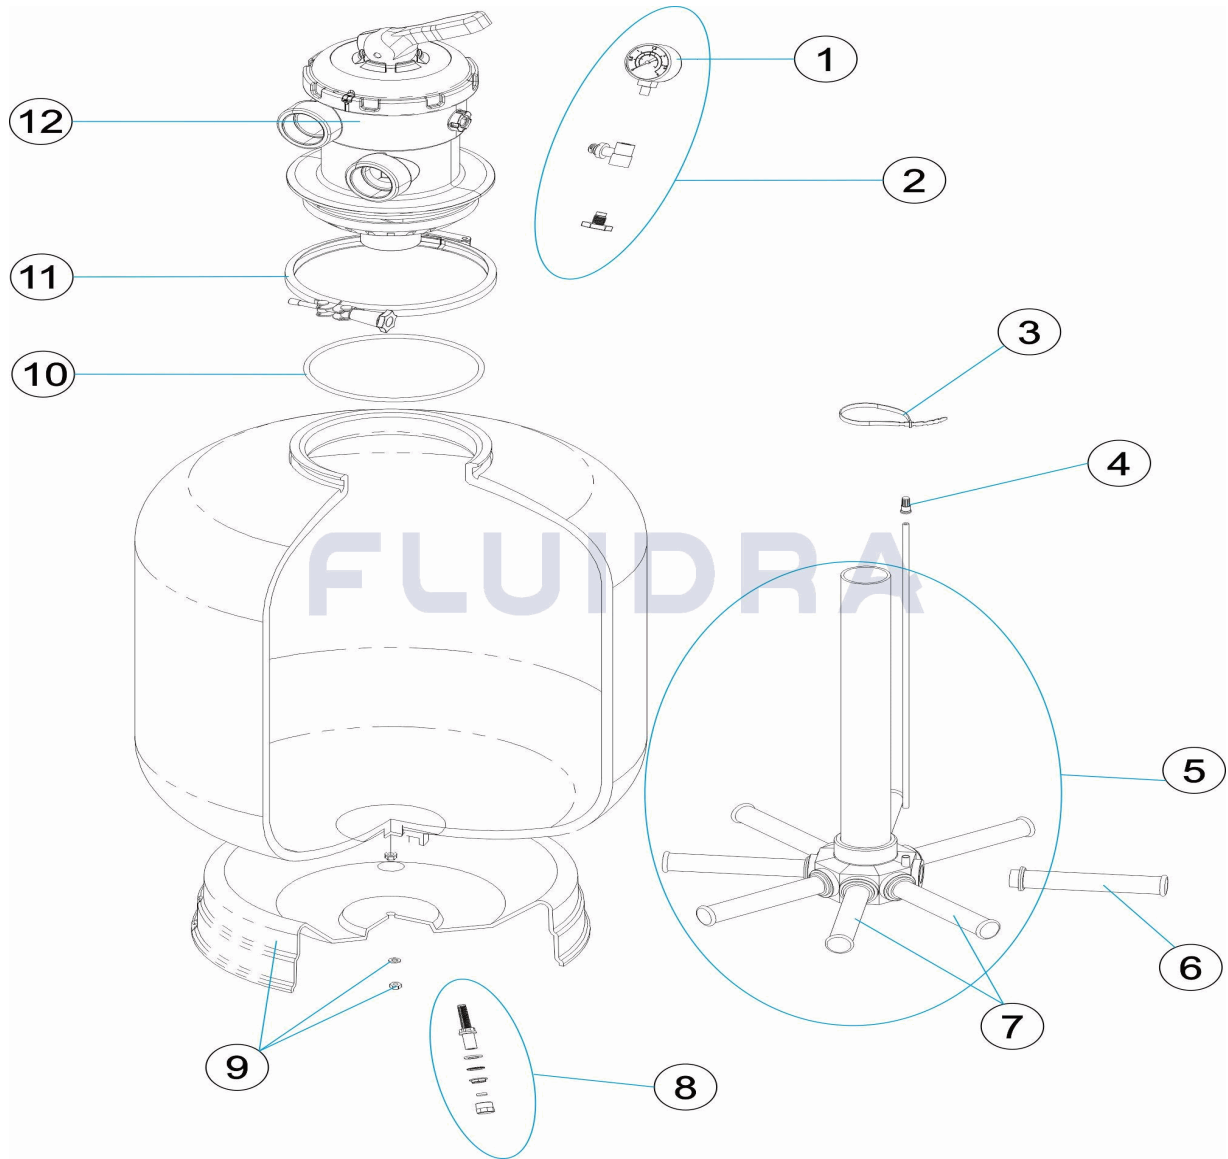

CODE **VRN-400-TL, VRN-500-TL, VRN-600-TL**

 DESCRIPTION: **FILTRE VERONA VANNE TOP**

**FRANCAIS**

POS	CODE	DESCRIPTION	QUANTITE	POS	CODE	DESCRIPTION	QUANTITE
1	SP-04-0072	MANOMETRE 1/8" 3 KG./C "		7	* SP-04-0151	ENSEMBLE BRAS DE REPARTITEUR D. 400	
2	SP-04-0071	MANOMETRE COMPLET		7	* SP-04-0152	ENSEMBLE BRAS DE REPARTITEUR	
3	SP-04-0128	BRIDE		7	* SP-04-0153	ENSEMBLE BRAS DE REPARTITEUR D. 650	
4	SP-04-0129	PURGE D'AIR		8	SP-04-0237	CREPINE DE PURGE 3/8'	
5	* SP-04-0234	ENSEMBLE COLLECTEUR D. 400 TOP		9	* SP-04-0238	SOCLE FILTRE D 400	
5	* SP-04-0235	ENSEMBLE COLLECTEUR D. 500 TOP		9	* SP-04-0239	SOCLE FILTRE D 500	
5	* SP-04-0236	ENSEMBLE COLLECTEUR D. 600 TOP		9	* SP-04-0240	SOCLE FILTRE D 600	
6	* SP-04-0148	BRAS DE REPARTITEUR 1" 110 M "		10	SP-04-0074	JOINT TORIQUE COUVERCLE	
6	* SP-04-0149	BRAS DE REPARTITEUR 1" 175 M "		11	SP-04-0241	COLLIER DE FERMETURE 203 NOIR	
6	* SP-04-0147	BRAS DE REPARTITEUR 1" 225 M "		12	PS-6405	SÉLECTEUR 1 ½" TOP	

CODE                    **VRN-400-TL, VRN-500-TL, VRN-600-TL**

 DESCRIPTION: **VERONA FILTER VALVE TOP**

**ENGLISH**

POS	CODE	DESCRIPTION	QUANTITY	POS	CODE	DESCRIPTION	QUANTITY
1	SP-04-0072	PRESSURE GAUGE 1/8" 3 KG./C "		7	* SP-04-0151	MANIFOLD ARM ASSEMBLY D. 400	
2	SP-04-0071	COMPLETE PRESSURE GAUGE UNIT		7	* SP-04-0152	MANIFOLD ARM ASSEMBLY	
3	SP-04-0128	FLANGE		7	* SP-04-0153	MANIFOLD ARM ASSEMBLY D. 650	
4	SP-04-0129	AIR PURGE		8	SP-04-0237	DRAINAGE STRAINER NOZZLE 3/8"	
5	* SP-04-0234	MANIFOLD ASSEMBLY D. 400 TOP		9	* SP-04-0238	FILTER BASE D. 400	
5	* SP-04-0235	MANIFOLD ASSEMBLY D. 500 TOP		9	* SP-04-0239	FILTER BASE D. 500	
5	* SP-04-0236	MANIFOLD ASSEMBLY D. 600 TOP		9	* SP-04-0240	FILTER BASE D. 600	
6	* SP-04-0148	MANIFOLD ARM 1" 110 M "		10	SP-04-0074	LID 'O' RING	
6	* SP-04-0149	MANIFOLD ARM 1" 175 M "		11	SP-04-0241	BLACK LOCKING FIXTURE 203	
6	* SP-04-0147	MANIFOLD ARM 1" 225 M "		12	PS-6405	MULTIPOINT VALVE 1/2" TOP	