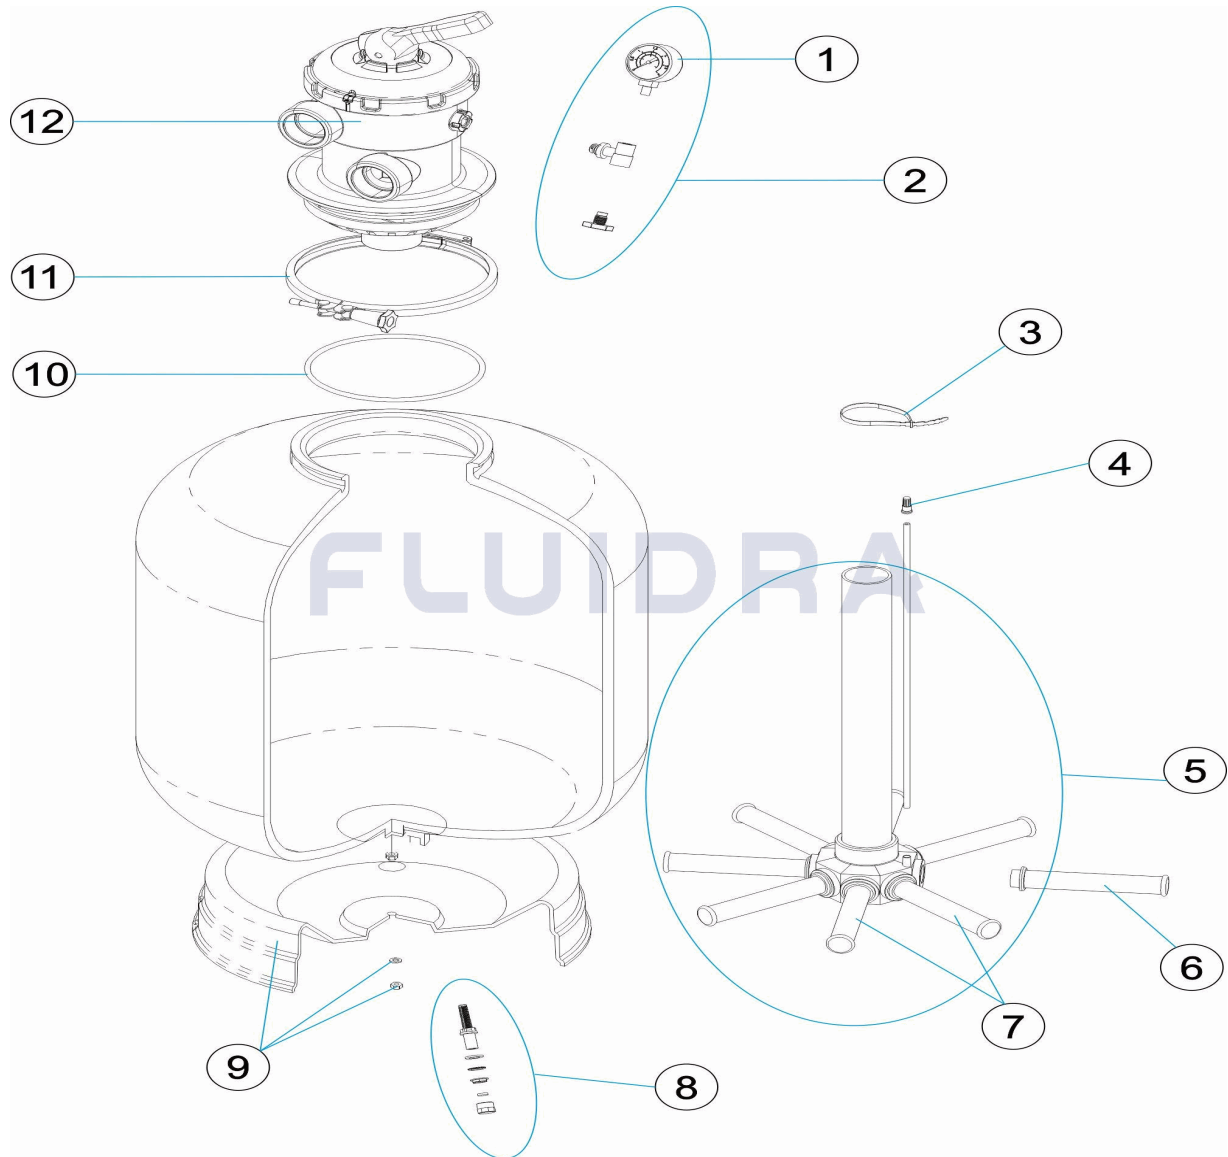

CODICE **VRN-400-TL, VRN-500-TL, VRN-600-TL**

 DESCRIZIONE: **FILTRI VERONA VALVOLA TOP**

**ITALIANO**

POS	CODICE	DESCRIZIONE	QUANTITA'	POS	CODICE	DESCRIZIONE	QUANTITA'
1	SP-04-0072	MANOMETRO 1/8" 3 KG./C "		7	* SP-04-0151	GRUPPO CANDELOTTO COLLECTORE D. 4	
2	SP-04-0071	MANOMETRO COMPLETO		7	* SP-04-0152	GRUPPO CANDELOTTO COLLECTORE	
3	SP-04-0128	FLANGIA		7	* SP-04-0153	GRUPPO CANDELOTTO COLLECTORE D. 6	
4	SP-04-0129	SFIATO ARIA		8	SP-04-0237	DIFFUSORE SCARICO 3/8"	
5	* SP-04-0234	KIT COLLETTORE D. 400 TOP		9	* SP-04-0238	BASE FILTRO D 400	
5	* SP-04-0235	KIT COLLETTORE D. 500 TOP		9	* SP-04-0239	BASE FILTRO D 500	
5	* SP-04-0236	KIT COLLETTORE D. 600 TOP		9	* SP-04-0240	BASE FILTRO D 600	
6	* SP-04-0148	CANDELOTTO COLLECTORE 1" 110 M "		10	SP-04-0074	O-RING COPERCHIO	
6	* SP-04-0149	CANDELOTTO COLLECTORE 1" 175 M "		11	SP-04-0241	ANELLO CHIUSURA 203 NERO	
6	* SP-04-0147	CANDELOTTO COLLECTORE 1" 225 M "		12	PS-6405	VALVOLA SELETRICE 1 1/2" TOP	

CODE **VRN-400-TL, VRN-500-TL, VRN-600-TL**

 BESCHREIBUNG: **FILTER VERONA VENTIL TOP**

**DEUTSCH**

POS	CODE	BESCHREIBUNG	MENGE	POS	CODE	BESCHREIBUNG	MENGE
1	SP-04-0072	MANOMETER 1/8" 3 KG/C "		7	* SP-04-0151	SET FILTERSTERN-SCHLITZROHR D. 400	
2	SP-04-0071	MANOMETER KOMPLETT		7	* SP-04-0152	SET FILTERSTERN-SCHLITZROHR	
3	SP-04-0128	FLANSCH		7	* SP-04-0153	SET FILTERSTERN-SCHLITZROHR D. 650	
4	SP-04-0129	ENTLÜFTUNG		8	SP-04-0237	FILTERSTOPFEN ABLASS 3/8'	
5	* SP-04-0234	SAMMELROHRSET D. 400 TOP		9	* SP-04-0238	FILTERFUSS D. 400	
5	* SP-04-0235	SAMMELROHRSET D. 500 TOP		9	* SP-04-0239	FILTERFUSS D. 500	
5	* SP-04-0236	SAMMELROHRSET D. 600 TOP		9	* SP-04-0240	FILTERFUSS D. 600	
6	* SP-04-0148	FILTERSTERN-SCHLITZROHR 1" 110 M "		10	SP-04-0074	O-RING ABDECKUNG	
6	* SP-04-0149	FILTERSTERN-SCHLITZROHR 1" 175 M "		11	SP-04-0241	SCHLIESSRING 203 SCHWARZ	
6	* SP-04-0147	FILTERSTERN-SCHLITZROHR 1" 225 M "		12	PS-6405	MEHRWEGVENTIL 1 1/2" TOP	