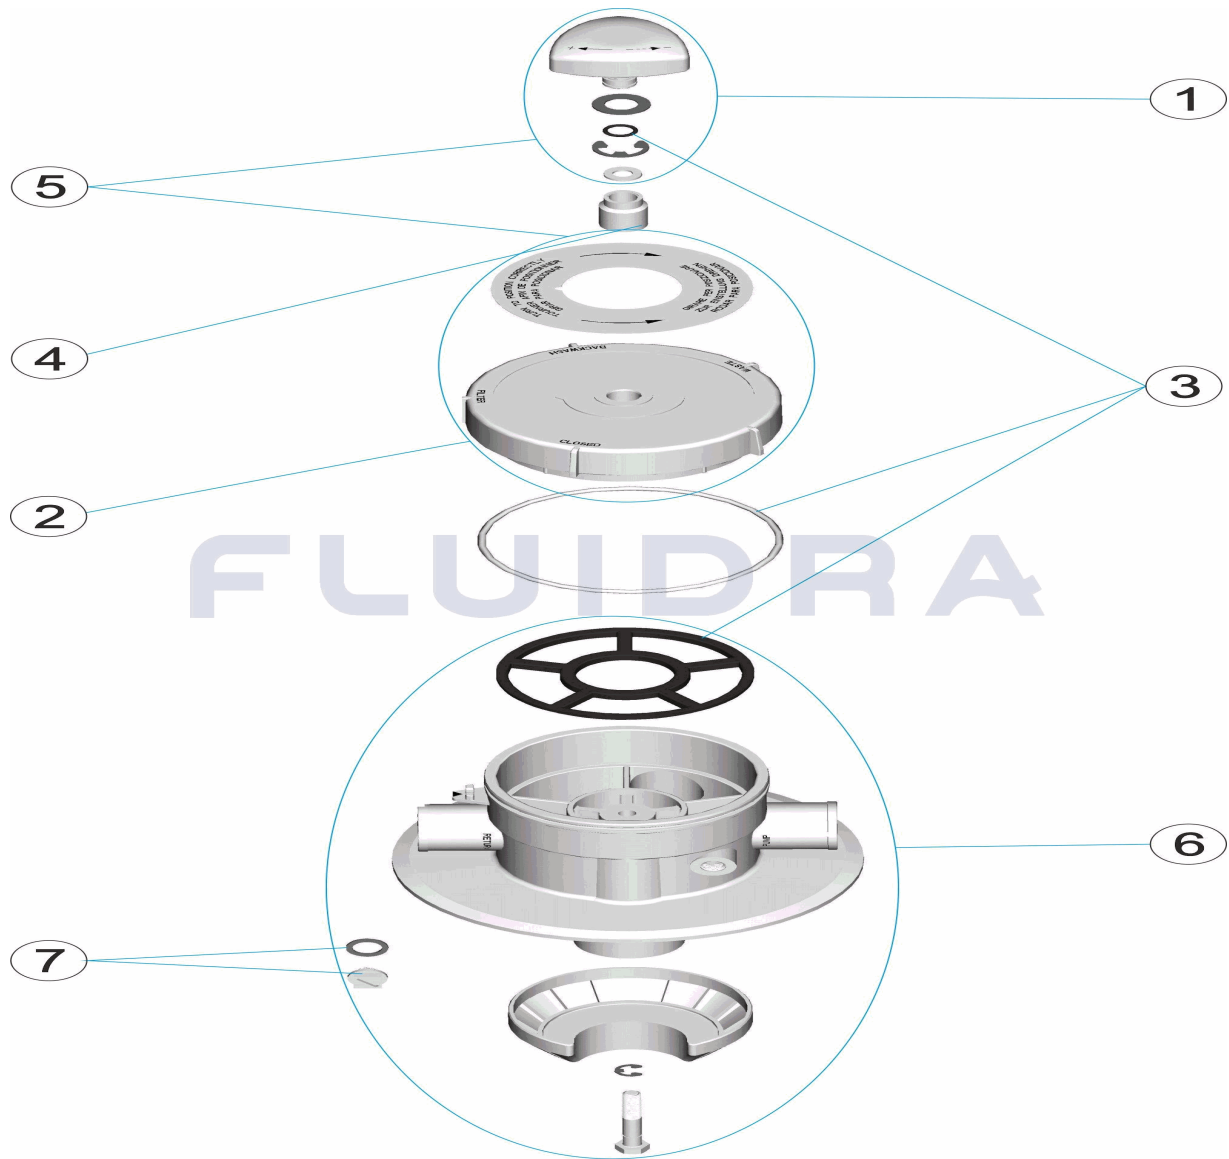

CODE **09443-02**

BESCHREIBUNG: **MEHRWEGVENTIL 1 1/4"**

DEUTSCH

POS	CODE	BESCHREIBUNG	MENGE	POS	CODE	BESCHREIBUNG	MENGE
1	SP-04-0090	SET DREHGRIFF SCHWARZ 1 1/4"		5	SP-04-0094	SET OBEN 1 1/4" SCHWAR "	
2	SP-04-0091	SET ABDECKUNG UND BEDIENFELD SCHV		6	SP-04-0095	SET GEHÄUSE 1 1/4" SCHWAR "	
3	SP-04-0092	VENTILDICHTUNGEN 1 1/4"		7	SP-04-0054	STOPFEN 1/4" VENTIL NEUVERSIO "	
4	SP-04-0093	KLEMMABSCHLUSS 1 1/4" TO "