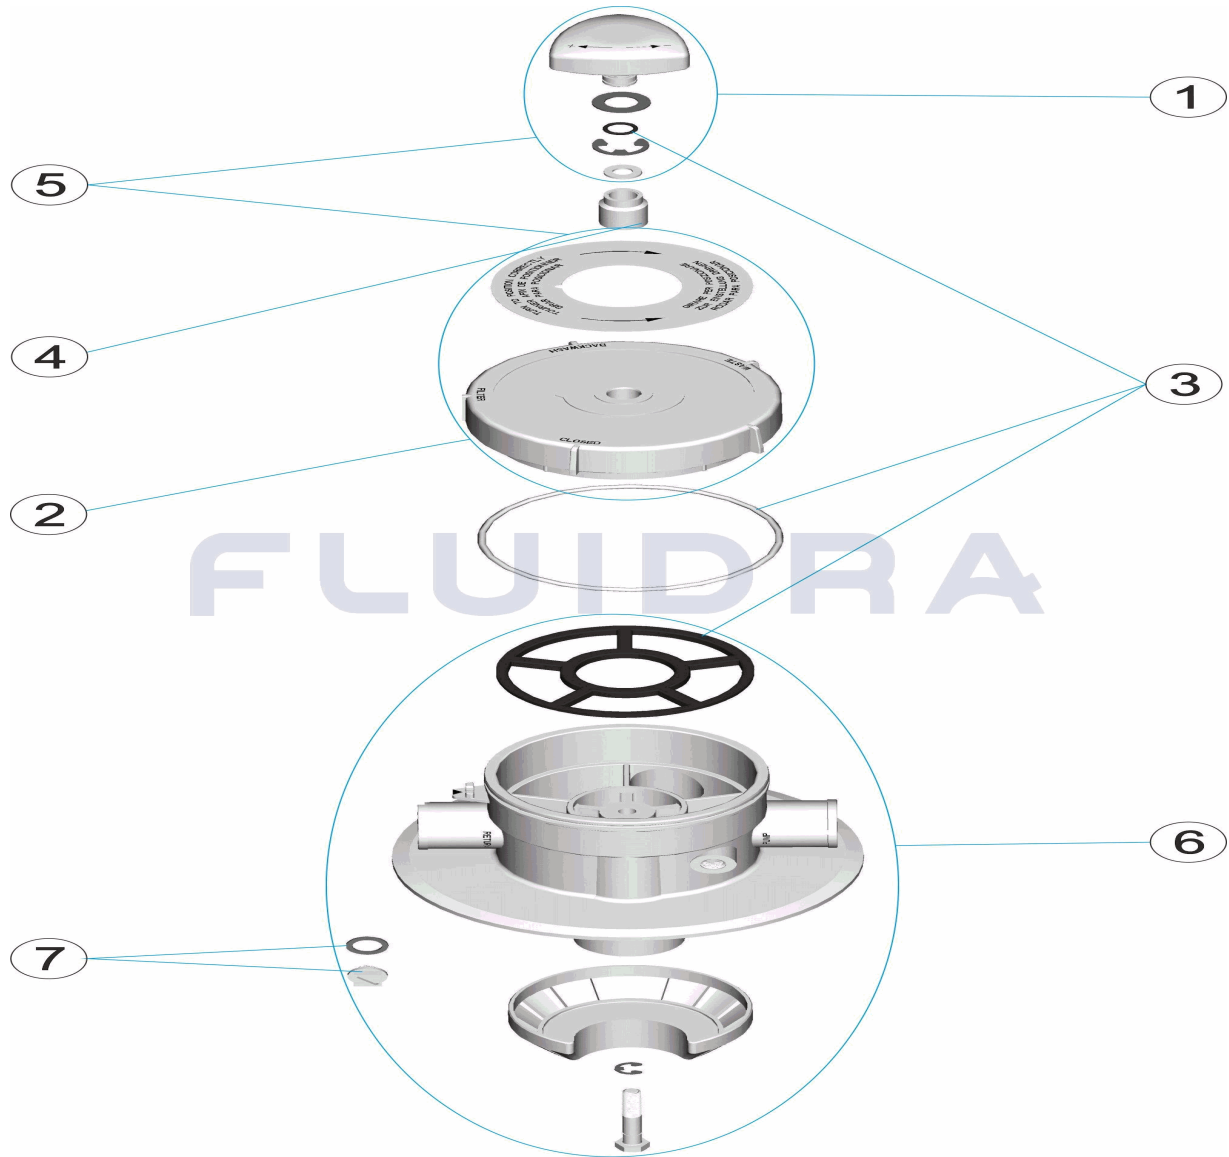

CODIGO **09443-02**

DESCRIPCION: **VALVULA SELECTORA 1 1/4"**

ESPAÑOL

POS	CODIGO	DESCRIPCION	CANTIDAD	POS	CODIGO	DESCRIPCION	CANTIDAD
1	SP-04-0090	CJTO. POMO NEGRO 1 1/4"		5	SP-04-0094	CJTO. SUPERIOR 1 1/4" NEGR "	
2	SP-04-0091	CJTO. TAPA + CARATULA NEGRO 1 1/4"		6	SP-04-0095	CJTO. CUERPO 1 1/4" NEGR "	
3	SP-04-0092	JUNTAS VALVULA 1 1/4"		7	SP-04-0054	TAPON 1/4" VALVULA NUEV "	
4	SP-04-0093	TOPE APRIETE 1 1/4" TO "					

CODE **09443-02**

DESCRIPTION: **MULTIPORT VALVE 1 1/4"**

ENGLISH

POS	CODE	DESCRIPTION	QUANTITY	POS	CODE	DESCRIPTION	QUANTITY
1	SP-04-0090	SET BLACK HANDLE 1 1/4"		5	SP-04-0094	SUPERIOR SET 1 1/4" BLAC "	
2	SP-04-0091	SET BLACK LID + LABEL 1 1/4"		6	SP-04-0095	SET BLACK BODY 1 1/4"	
3	SP-04-0092	GASKETS 1 1/4"		7	SP-04-0054	NEW 1/4" VALVE CA "	
4	SP-04-0093	TOP TIGHTENS 1 1/4 " TO "					

CODICE **09443-02**

 DESCRIZIONE: **VALVOLA SELETRICE 1 1/4"**

ITALIANO

POS	CODICE	DESCRIZIONE	QUANTITA'	POS	CODICE	DESCRIZIONE	QUANTITA'
1	SP-04-0090	KIT POMELLO SELETRICE 1" 1/4"		5	SP-04-0094	IL SUPERIORE HA REGOLATO 1 1/4" NER "	
2	SP-04-0091	KIT COPERCHIO NERO + ADESIVO SELET		6	SP-04-0095	KIT CORPO NERO SALETRICE 1" 1/4"	
3	SP-04-0092	GUARNIZIONI VALVOLA 1 1/4'		7	SP-04-0054	GUARNIZIONE SAGOMATA + GURANIZIONE	
4	SP-04-0093	FERMO SELETRICE 1" 1/4 TO "					

CODIGO **09443-02**

 DESCRIÇÃO: **VÁLVULA SELECTORA 1 1/4"**

PORTUGUES

POS	CODIGO	DESCRIÇÃO	JANTIDADE	POS	CODIGO	DESCRIÇÃO	JANTIDADE
1	SP-04-0090	CONJUNTO MANIPULO PRETO 1 1/4"		5	SP-04-0094	CONJUNTO SUPERIOR 1 1/4" PRET "	
2	SP-04-0091	CONJUNTO TAMPA + CARÁTULA PRETA 1		6	SP-04-0095	CONJUNTO DE CORPO1 1/4" PRET "	
3	SP-04-0092	JUNTAS VÁLVULA 1 1/4'		7	SP-04-0054	TAMPAO 1/4" VALVULA NOV "	
4	SP-04-0093	APERTO DE TOPO 1 1/4" TO "					