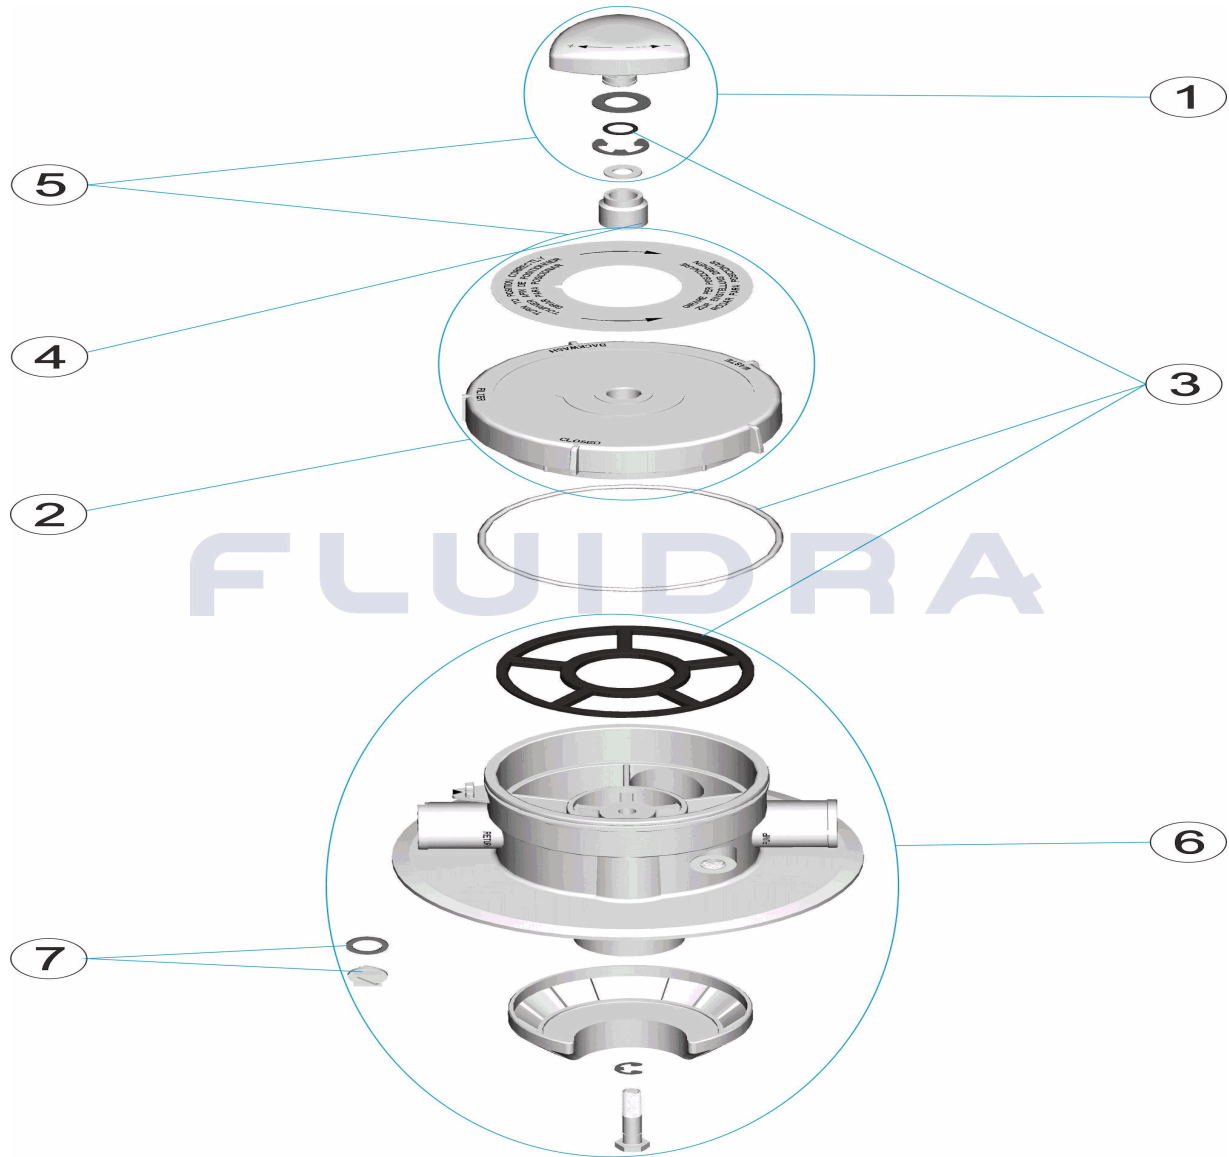

CODIGO **09443-02**

DESCRIPCION: **VALVULA SELECTORA 1 1/4"**

ESPAÑOL

POS	CODIGO	DESCRIPCION	CANTIDAD	POS	CODIGO	DESCRIPCION	CANTIDAD
1	SP-04-0090	CJTO. POMO NEGRO 1 1/4"		5	SP-04-0094	CJTO. SUPERIOR 1 1/4" NEGR "	
2	SP-04-0091	CJTO. TAPA + CARATULA NEGRO 1 1/4"		6	SP-04-0095	CJTO. CUERPO 1 1/4" NEGR "	
3	SP-04-0092	JUNTAS VALVULA 1 1/4"		7	SP-04-0054	TAPON 1/4" VALVULA NUEV "	
4	SP-04-0093	TOPE APRIETE 1 1/4" TO "					

CODICE **09443-02**

 DESCRIZIONE: **VALVOLA SELETRICE 1 1/4"**

ITALIANO

POS	CODICE	DESCRIZIONE	QUANTITA'	POS	CODICE	DESCRIZIONE	QUANTITA'
1	SP-04-0090	KIT POMELLO SELETRICE 1" 1/4"		5	SP-04-0094	IL SUPERIORE HA REGOLATO 1 1/4" NER "	
2	SP-04-0091	KIT COPERCHIO NERO + ADESIVO SELET		6	SP-04-0095	KIT CORPO NERO SALETRICE 1" 1/4"	
3	SP-04-0092	GUARNIZIONI VALVOLA 1 1/4'		7	SP-04-0054	GUARNIZIONE SAGOMATA + GURANIZIONE	
4	SP-04-0093	FERMO SELETRICE 1" 1/4 TO "					

CODE **09443-02**

 BESCHREIBUNG: **MEHRWEGVENTIL 1 1/4"**

DEUTSCH

POS	CODE	BESCHREIBUNG	MENGE	POS	CODE	BESCHREIBUNG	MENGE
1	SP-04-0090	SET DREHGRIFF SCHWARZ 1 1/4"		5	SP-04-0094	SET OBEN 1 1/4" SCHWAR "	
2	SP-04-0091	SET ABDECKUNG UND BEDIENFELD SCHV		6	SP-04-0095	SET GEHÄUSE 1 1/4" SCHWAR "	
3	SP-04-0092	VENTILDICHTUNGEN 1 1/4"		7	SP-04-0054	STOPFEN 1/4" VENTIL NEUVERSIO "	
4	SP-04-0093	KLEMMABSCHLUSS 1 1/4" TO "					

CODIGO **09443-02**

 DESCRIÇÃO: **VÁLVULA SELECTORA 1 1/4"**

PORTUGUES

POS	CODIGO	DESCRIÇÃO	JANTIDADE	POS	CODIGO	DESCRIÇÃO	JANTIDADE
1	SP-04-0090	CONJUNTO MANIPULO PRETO 1 1/4"		5	SP-04-0094	CONJUNTO SUPERIOR 1 1/4" PRET "	
2	SP-04-0091	CONJUNTO TAMPA + CARÁTULA PRETA 1		6	SP-04-0095	CONJUNTO DE CORPO1 1/4" PRET "	
3	SP-04-0092	JUNTAS VÁLVULA 1 1/4'		7	SP-04-0054	TAMPAO 1/4" VALVULA NOV "	
4	SP-04-0093	APERTO DE TOPO 1 1/4" TO "					