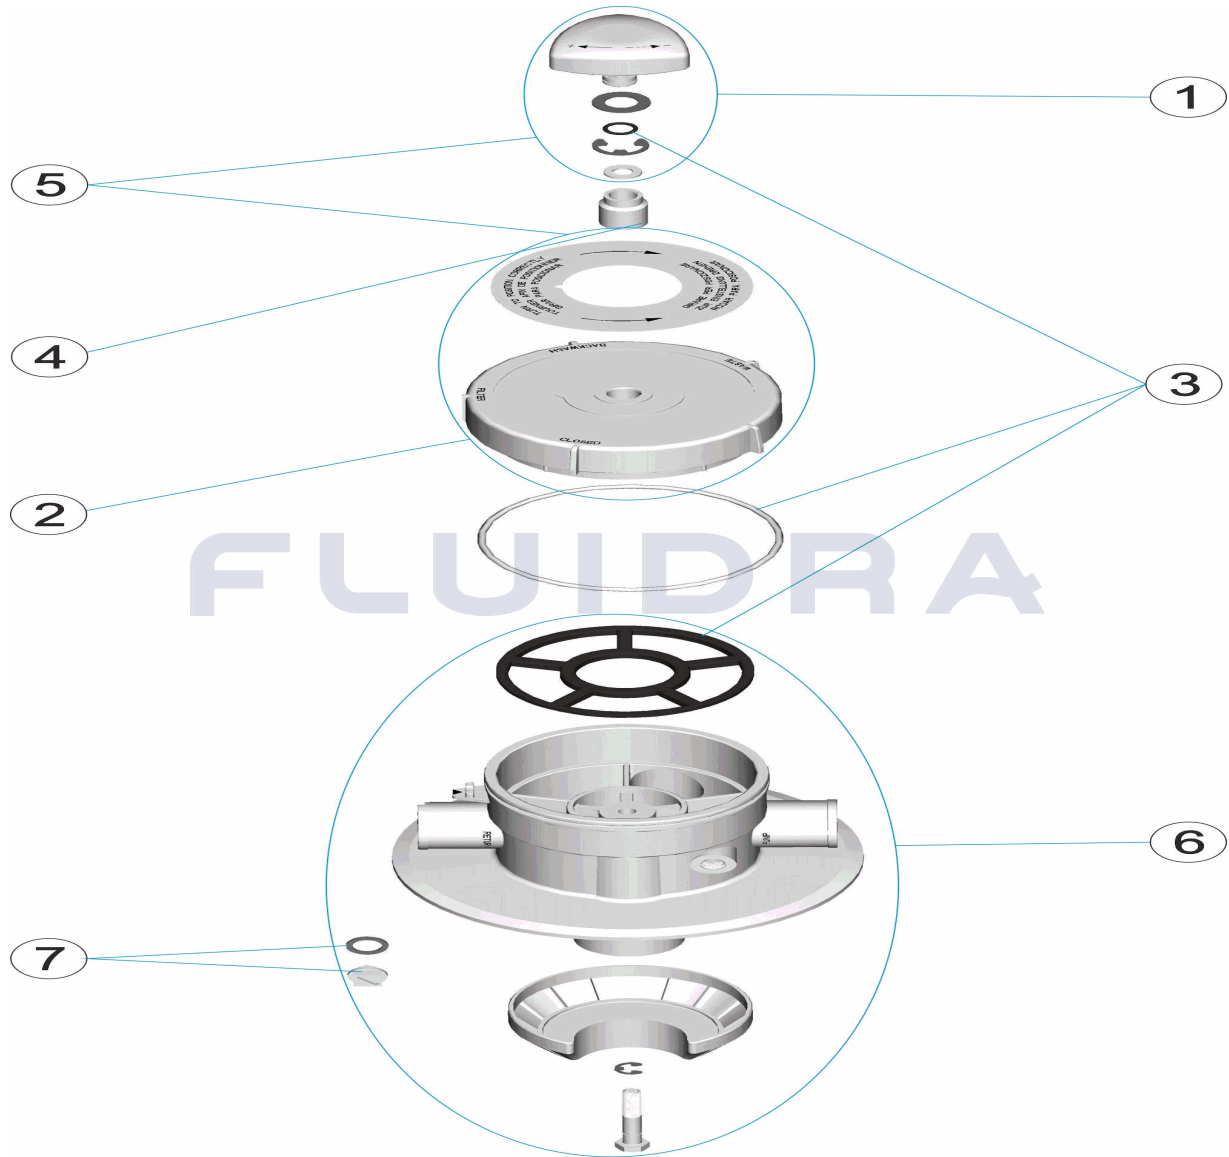

CODIGO **09443-02**

DESCRIPCION: **VALVULA SELECTORA 1 1/4"**

ESPAÑOL

POS	CODIGO	DESCRIPCION	CANTIDAD	POS	CODIGO	DESCRIPCION	CANTIDAD
1	SP-04-0090	CJTO. POMO NEGRO 1 1/4"		5	SP-04-0094	CJTO. SUPERIOR 1 1/4" NEGR "	
2	SP-04-0091	CJTO. TAPA + CARATULA NEGRO 1 1/4"		6	SP-04-0095	CJTO. CUERPO 1 1/4" NEGR "	
3	SP-04-0092	JUNTAS VALVULA 1 1/4"		7	SP-04-0054	TAPON 1/4" VALVULA NUEV "	
4	SP-04-0093	TOPE APRIETE 1 1/4" TO "					

CODE **09443-02**

 DESCRIPTION: **SÉLECTEUR 1 1/4"**

FRANCAIS

POS	CODE	DESCRIPTION	QUANTITE	POS	CODE	DESCRIPTION	QUANTITE
1	SP-04-0090	ENSEMBLE POIGNÉE NOIRE 1" 1/4"		5	SP-04-0094	ENSEMBLE SUPÉRIEUR 1 1/4" NOI "	
2	SP-04-0091	ANSEMBLE COUVERCLE + FAÇADE 1" 1/4"		6	SP-04-0095	ENSEMBLE CORPS 1" 1/4 NOI "	
3	SP-04-0092	JOINTS DE VANNE 1 1/4'		7	SP-04-0054	BOUCHON 1/4" VANNE NOUVEA "	
4	SP-04-0093	BUTÉE DE SERRAGE 1" 1/4 TO "					

CODICE **09443-02**

 DESCRIZIONE: **VALVOLA SELETRICE 1 1/4"**

ITALIANO

POS	CODICE	DESCRIZIONE	QUANTITA'	POS	CODICE	DESCRIZIONE	QUANTITA'
1	SP-04-0090	KIT POMELLO SELETRICE 1" 1/4"		5	SP-04-0094	IL SUPERIORE HA REGOLATO 1 1/4" NER "	
2	SP-04-0091	KIT COPERCHIO NERO + ADESIVO SELET		6	SP-04-0095	KIT CORPO NERO SALETRICE 1" 1/4"	
3	SP-04-0092	GUARNIZIONI VALVOLA 1 1/4'		7	SP-04-0054	GUARNIZIONE SAGOMATA + GURANIZIONE	
4	SP-04-0093	FERMO SELETRICE 1" 1/4 TO "					

CODIGO **09443-02**

 DESCRIÇÃO: **VÁLVULA SELECTORA 1 1/4"**

PORTUGUES

POS	CODIGO	DESCRIÇÃO	JANTIDADE	POS	CODIGO	DESCRIÇÃO	JANTIDADE
1	SP-04-0090	CONJUNTO MANIPULO PRETO 1 1/4"		5	SP-04-0094	CONJUNTO SUPERIOR 1 1/4" PRET "	
2	SP-04-0091	CONJUNTO TAMPA + CARÁTULA PRETA 1		6	SP-04-0095	CONJUNTO DE CORPO1 1/4" PRET "	
3	SP-04-0092	JUNTAS VÁLVULA 1 1/4'		7	SP-04-0054	TAMPAO 1/4" VALVULA NOV "	
4	SP-04-0093	APERTO DE TOPO 1 1/4" TO "					