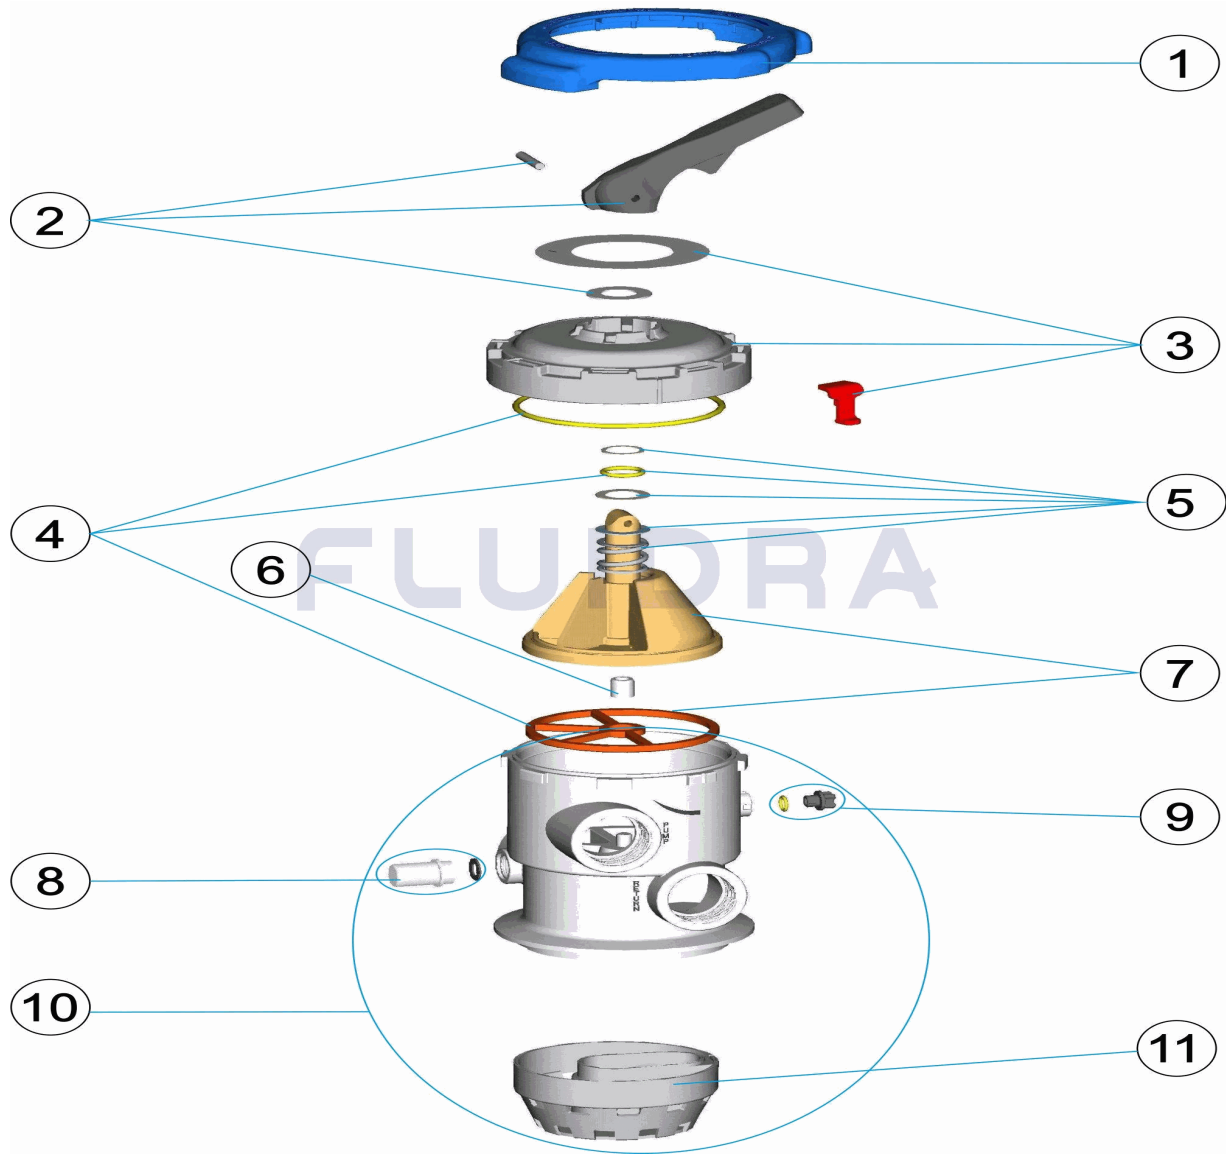

CODIGO **PS-6404**

 DESCRIPCION: **VALVULA SELECTORA TOP 2"**

**ESPAÑOL**

POS	CODIGO	DESCRIPCION	CANTIDAD	POS	CODIGO	DESCRIPCION	CANTIDAD
1	SP-04-0081	LLAVE VALVULA SELECTORA 2" BAYONET		7	SP-04-0085	DISTRIBUIDOR CON JUNTA 2" BAYONET "	
2	SP-04-0048	MANETA NEGRA VALVULA 2"		8	SP-04-0007	VISOR CON JUNTA	
3	SP-04-0082	TAPA VALVULA SELECTORA 2" BAYONET "		9	SP-04-0008	TAPON 1/4 VALVULA	
4	SP-04-0083	JUNTAS VALVULA 2" BAYONET "		10	SP-04-0221	CJTO. CUERPO 2"	
5	SP-04-0004	RESORTE VALVULA		11	SP-04-0222	DIFUSOR VALVULA TOP	
6	SP-04-0084	CASQUILLO CAMPANA 2" BAYONET "					

CODE **PS-6404**  
 DESCRIPTION: **SÉLECTEUR TOP 2"**

**FRANCAIS**

POS	CODE	DESCRIPTION	QUANTITE	POS	CODE	DESCRIPTION	QUANTITE
1	SP-04-0081	CLÉ VANNE MULTIVOIES 2" BAÏONETT "		7	SP-04-0085	DISTRIBUTEUR AVEC JOINT 2" BAÏONETT '	
2	SP-04-0048	POIGNEE NOIRE 2'		8	SP-04-0007	VOYANT ET JOINT	
3	SP-04-0082	COUVERCLE VANNE MULTIVOIES 2" BAÏONETT "		9	SP-04-0008	BOUCHON 1/4' DE VANNE	
4	SP-04-0083	JOINTS VANNE 2" BAÏONETT "		10	SP-04-0221	CORPS 2" VANNE	
5	SP-04-0004	RESSORT DE VANNE		11	SP-04-0222	DIFFUSEUR DE VANNE TOP	
6	SP-04-0084	DOUILLE CAMPANA 2 " BAÏONNETT "					

CODICE **PS-6404**

 DESCRIZIONE: **VALVOLA SELETRICE TOP 2"**

**ITALIANO**

POS	CODICE	DESCRIZIONE	QUANTITA'	POS	CODICE	DESCRIZIONE	QUANTITA'
1	SP-04-0081	CLÉ VANNE MULTIVOIES 2" BAÏONETT "		7	SP-04-0085	CAMPANA CON GUARNICIONE SELETRICI	
2	SP-04-0048	MANIGLIA NERA PER VALVOLA 2"		8	SP-04-0007	VISORE CON GUARNIZIONE	
3	SP-04-0082	COPERCHIO VALVOLA SELETRICE A BAIC		9	SP-04-0008	COPERCHIO 1/4' VALVOLA	
4	SP-04-0083	KIT GUARNICIONI SELETRICE 2" A BAION		10	SP-04-0221	KIT CORPO NERO SALETRICE 2"	
5	SP-04-0004	MOLLA VALVOLA		11	SP-04-0222	DIFFUSORE VALVOLA TOP	
6	SP-04-0084	PERNO CAMPANA SELETRICE 2" BAIONE					