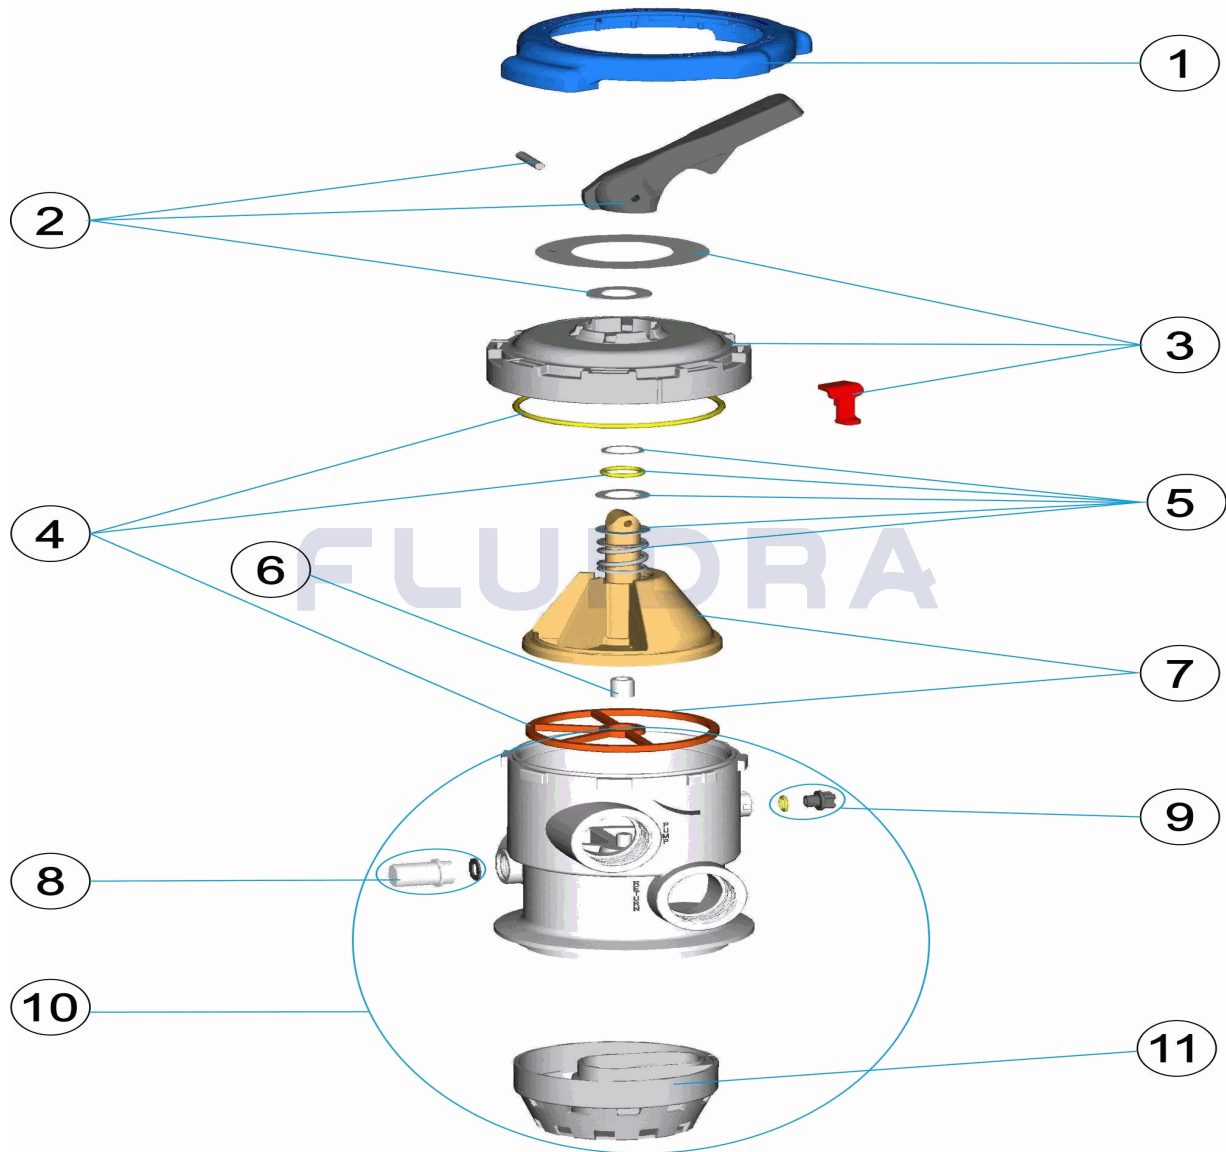

CODE PS-6404

DESCRIPTION: MULTIPORT VALVE TOP 2"

**ENGLISH**

POS	CODE	DESCRIPTION	QUANTITY	POS	CODE	DESCRIPTION	QUANTITY
1	SP-04-0081	KEY SELECTOR VALVE 2 " BAYONE "		7	SP-04-0085	DISTRIBUTOR WITH GASKETS 2"	
2	SP-04-0048	BLACK HANDLE 2'		8	SP-04-0007	VISOR WITH SEAL	
3	SP-04-0082	BAYONET COVERS SELECTOR VALVE 2		9	SP-04-0008	PLUG 1/4'	
4	SP-04-0083	MEETINGS VALVE 2 " BAYONE "		10	SP-04-0221	SET BLACK BODY 2"	
5	SP-04-0004	SPRING		11	SP-04-0222	DIFFUSER	
6	SP-04-0084	SOCKET BELL 2 " BAYONE "					

CODICE **PS-6404**

 DESCRIZIONE: **VALVOLA SELETRICE TOP 2"**

**ITALIANO**

POS	CODICE	DESCRIZIONE	QUANTITA'	POS	CODICE	DESCRIZIONE	QUANTITA'
1	SP-04-0081	CLÉ VANNE MULTIVOIES 2" BAÏONETT "		7	SP-04-0085	CAMPANA CON GUARNICIONE SELETRICI	
2	SP-04-0048	MANIGLIA NERA PER VALVOLA 2"		8	SP-04-0007	VISORE CON GUARNIZIONE	
3	SP-04-0082	COPERCHIO VALVOLA SELETRICE A BAIC		9	SP-04-0008	COPERCHIO 1/4' VALVOLA	
4	SP-04-0083	KIT GUARNICIONI SELETRICE 2" A BAION		10	SP-04-0221	KIT CORPO NERO SALETRICE 2"	
5	SP-04-0004	MOLLA VALVOLA		11	SP-04-0222	DIFFUSORE VALVOLA TOP	
6	SP-04-0084	PERNO CAMPANA SELETRICE 2" BAIONE					

CODIGO **PS-6404**

 DESCRIÇÃO: **VÁLVULA SELECTORA TOP 2"**

**PORTUGUES**

POS	CODIGO	DESCRIÇÃO	JANTIDADE	POS	CODIGO	DESCRIÇÃO	JANTIDADE
1	SP-04-0081	CHAVE VÁLVOLA SELECTORA 2" BAIONET		7	SP-04-0085	DISTRIBUIDOR CON JUNTA 2" BAIONET "	
2	SP-04-0048	MANIPULO PRETO VÁLVULA 2"		8	SP-04-0007	VISOR COM JUNTA	
3	SP-04-0082	TAMPA VÁLVOLA SELECTORA 2" BAIONET		9	SP-04-0008	TAMPÃO 1/4" VÁLVULA	
4	SP-04-0083	JUNTAS VÁLVOLA 2" BAIONET "		10	SP-04-0221	CONJUNTO DE CORPO 2"	
5	SP-04-0004	TAMPA PARAFUSOS		11	SP-04-0222	DIFUSOR VALVULA TOP	
6	SP-04-0084	CASQUILLO 2" BAIONETT "					