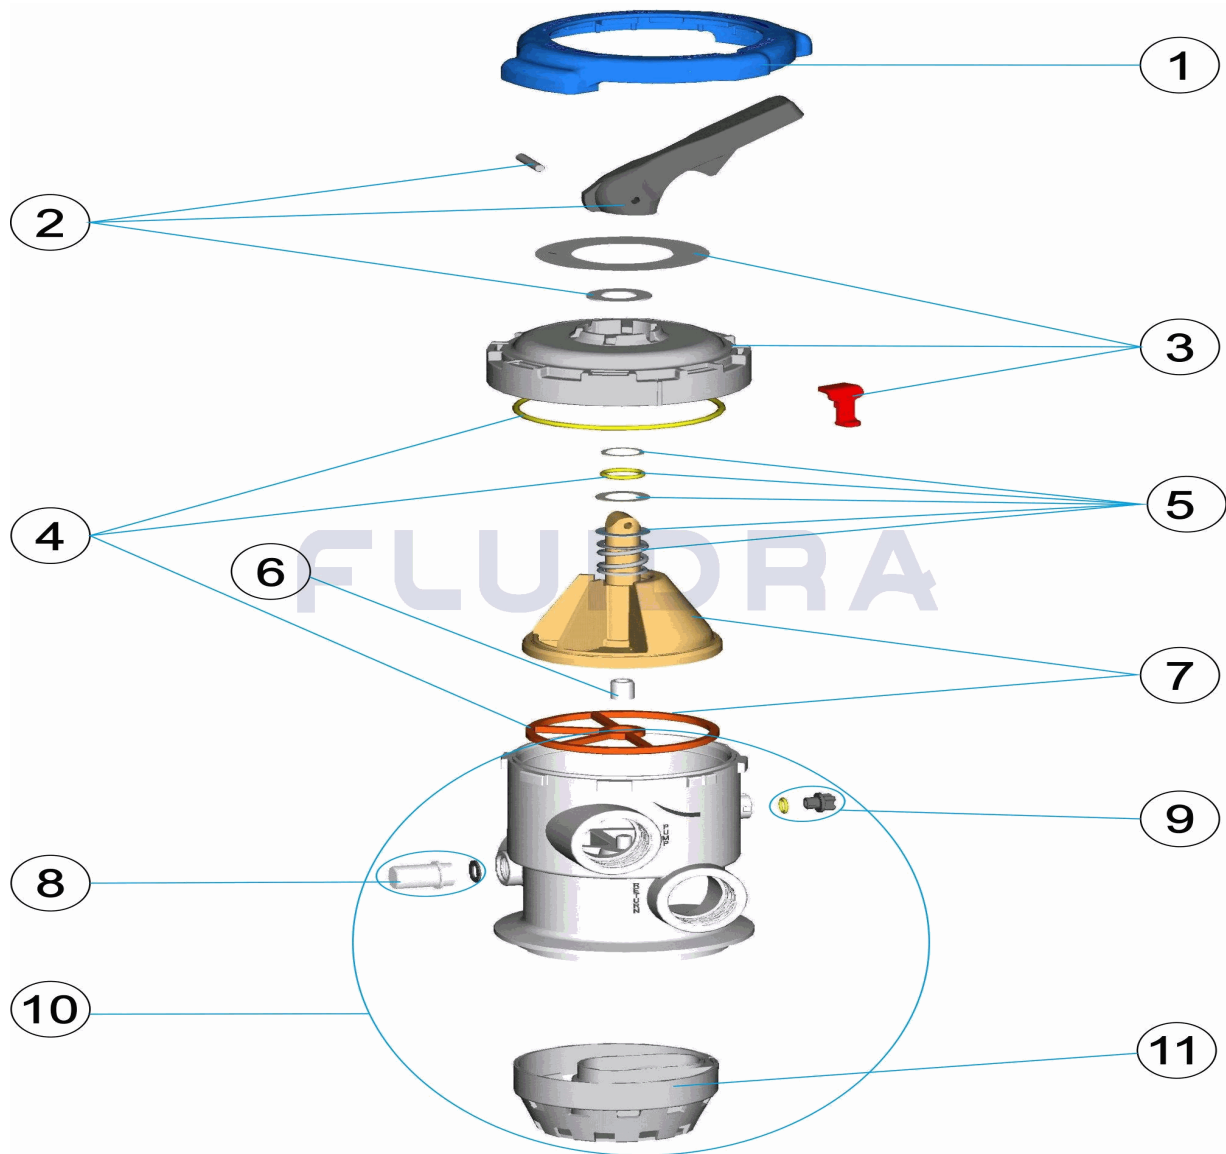

CODIGO **PS-6404**

 DESCRIPCION: **VALVULA SELECTORA TOP 2"**

**ESPAÑOL**

POS	CODIGO	DESCRIPCION	CANTIDAD	POS	CODIGO	DESCRIPCION	CANTIDAD
1	SP-04-0081	LLAVE VALVULA SELECTORA 2" BAYONET		7	SP-04-0085	DISTRIBUIDOR CON JUNTA 2" BAYONET "	
2	SP-04-0048	MANETA NEGRA VALVULA 2"		8	SP-04-0007	VISOR CON JUNTA	
3	SP-04-0082	TAPA VALVULA SELECTORA 2" BAYONET "		9	SP-04-0008	TAPON 1/4 VALVULA	
4	SP-04-0083	JUNTAS VALVULA 2" BAYONET "		10	SP-04-0221	CJTO. CUERPO 2"	
5	SP-04-0004	RESORTE VALVULA		11	SP-04-0222	DIFUSOR VALVULA TOP	
6	SP-04-0084	CASQUILLO CAMPANA 2" BAYONET "					

CODE **PS-6404**  
 DESCRIPTION: **SÉLECTEUR TOP 2"**

**FRANCAIS**

POS	CODE	DESCRIPTION	QUANTITE	POS	CODE	DESCRIPTION	QUANTITE
1	SP-04-0081	CLÉ VANNE MULTIVOIES 2" BAÏONETT "		7	SP-04-0085	DISTRIBUTEUR AVEC JOINT 2" BAÏONETT '	
2	SP-04-0048	POIGNEE NOIRE 2'		8	SP-04-0007	VOYANT ET JOINT	
3	SP-04-0082	COUVERCLE VANNE MULTIVOIES 2" BAÏONETT "		9	SP-04-0008	BOUCHON 1/4' DE VANNE	
4	SP-04-0083	JOINTS VANNE 2" BAÏONETT "		10	SP-04-0221	CORPS 2" VANNE	
5	SP-04-0004	RESSORT DE VANNE		11	SP-04-0222	DIFFUSEUR DE VANNE TOP	
6	SP-04-0084	DOUILLE CAMPANA 2 " BAÏONNETT "					

CODICE **PS-6404**

 DESCRIZIONE: **VALVOLA SELETRICE TOP 2"**

**ITALIANO**

POS	CODICE	DESCRIZIONE	QUANTITA'	POS	CODICE	DESCRIZIONE	QUANTITA'
1	SP-04-0081	CLÉ VANNE MULTIVOIES 2" BAÏONETT "		7	SP-04-0085	CAMPANA CON GUARNICIONE SELETRICI	
2	SP-04-0048	MANIGLIA NERA PER VALVOLA 2"		8	SP-04-0007	VISORE CON GUARNIZIONE	
3	SP-04-0082	COPERCHIO VALVOLA SELETRICE A BAIC		9	SP-04-0008	COPERCHIO 1/4' VALVOLA	
4	SP-04-0083	KIT GUARNICIONI SELETRICE 2" A BAION		10	SP-04-0221	KIT CORPO NERO SALETRICE 2"	
5	SP-04-0004	MOLLA VALVOLA		11	SP-04-0222	DIFFUSORE VALVOLA TOP	
6	SP-04-0084	PERNO CAMPANA SELETRICE 2" BAIONE					