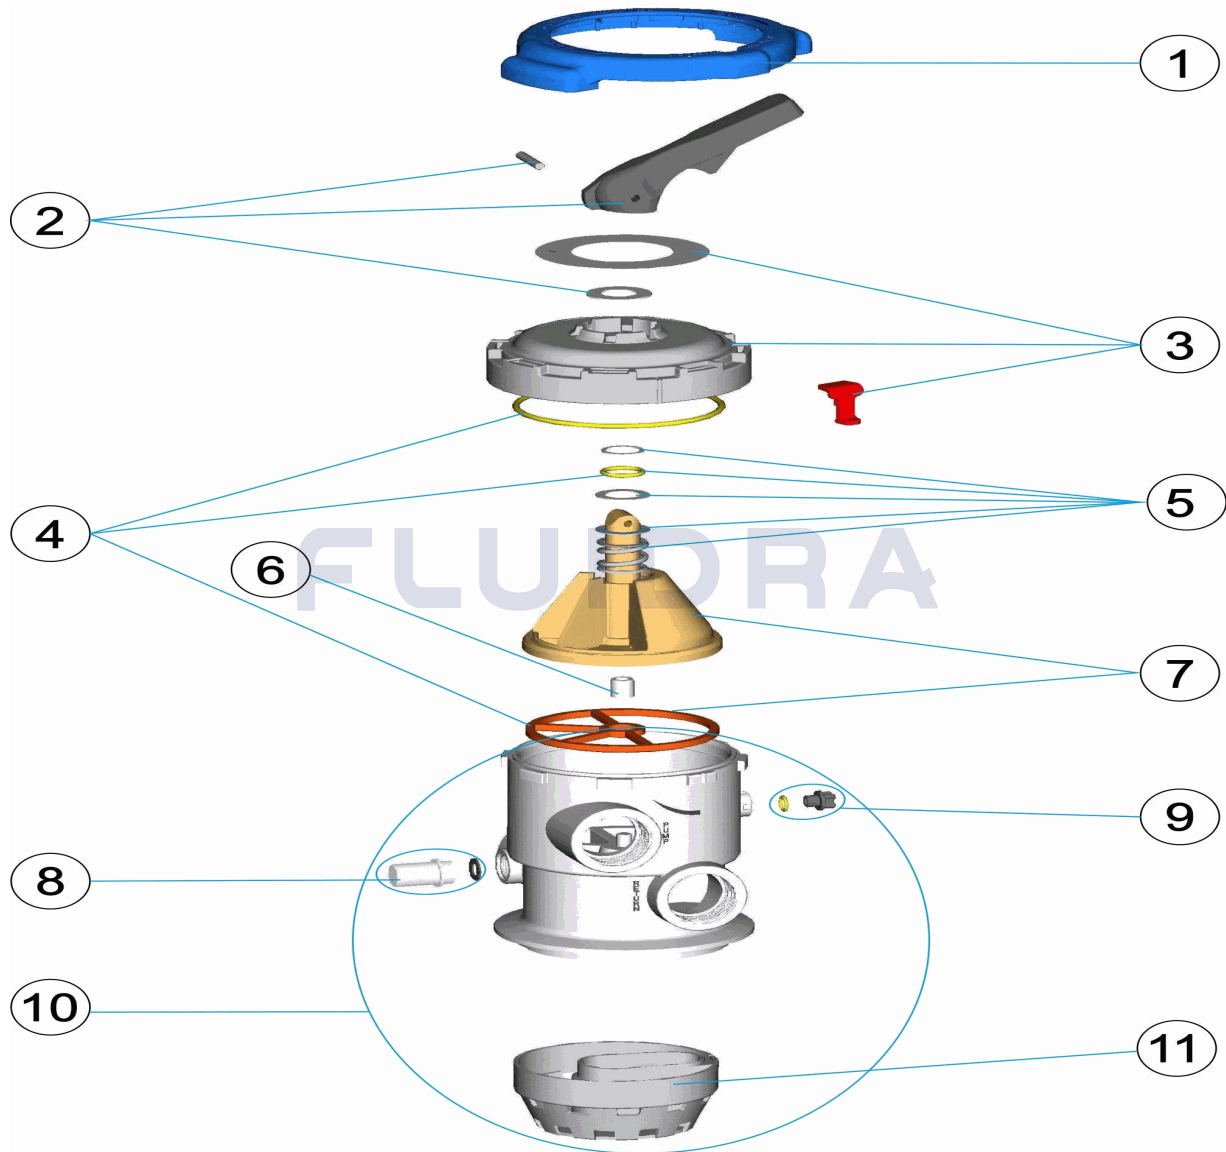

CODICE **PS-6404**

 DESCRIZIONE: **VALVOLA SELETRICE TOP 2"**

**ITALIANO**

POS	CODICE	DESCRIZIONE	QUANTITA'	POS	CODICE	DESCRIZIONE	QUANTITA'
1	SP-04-0081	CLÉ VANNE MULTIVOIES 2" BAÏONETT "		7	SP-04-0085	CAMPANA CON GUARNICIONE SELETRICI	
2	SP-04-0048	MANIGLIA NERA PER VALVOLA 2"		8	SP-04-0007	VISORE CON GUARNIZIONE	
3	SP-04-0082	COPERCHIO VALVOLA SELETRICE A BAIC		9	SP-04-0008	COPERCHIO 1/4' VALVOLA	
4	SP-04-0083	KIT GUARNICIONI SELETRICE 2" A BAION		10	SP-04-0221	KIT CORPO NERO SALETRICE 2"	
5	SP-04-0004	MOLLA VALVOLA		11	SP-04-0222	DIFFUSORE VALVOLA TOP	
6	SP-04-0084	PERNO CAMPANA SELETRICE 2" BAIONE					

CODE **PS-6404**

 BESCHREIBUNG: **MEHRWEGVENTIL TOP 2"**

**DEUTSCH**

POS	CODE	BESCHREIBUNG	MENGE	POS	CODE	BESCHREIBUNG	MENGE
1	SP-04-0081	SCHLÜSSEL MEHRWEGVENTIL 2" BAJONE		7	SP-04-0085	VERTEILER UND DICHTUNG 2" BAJONET "	
2	SP-04-0048	GRIFF SCHWARZ VENTIL 2'		8	SP-04-0007	SCHAUGLAS UND DICHTUNG	
3	SP-04-0082	ABDECKUNG MEHRWEGVENTIL 2" BAJONET		9	SP-04-0008	STOPFEN 1/4' VENTIL	
4	SP-04-0083	VENTILDICHTUNGEN 2" BAJONET "		10	SP-04-0221	SET GEHÄUSE 2"	
5	SP-04-0004	VENTILFEDER		11	SP-04-0222	WASSERVERTEILER VENTIL TOP	
6	SP-04-0084	FASSUNG 2" BAJONET "					

CODIGO **PS-6404**

 DESCRIÇÃO: **VÁLVULA SELECTORA TOP 2"**

**PORTUGUES**

POS	CODIGO	DESCRIÇÃO	JANTIDADE	POS	CODIGO	DESCRIÇÃO	JANTIDADE
1	SP-04-0081	CHAVE VÁLVOLA SELECTORA 2" BAIONET		7	SP-04-0085	DISTRIBUIDOR CON JUNTA 2" BAIONET "	
2	SP-04-0048	MANIPULO PRETO VÁLVULA 2"		8	SP-04-0007	VISOR COM JUNTA	
3	SP-04-0082	TAMPA VÁLVOLA SELECTORA 2" BAIONET		9	SP-04-0008	TAMPÃO 1/4" VÁLVULA	
4	SP-04-0083	JUNTAS VÁLVOLA 2" BAIONET "		10	SP-04-0221	CONJUNTO DE CORPO 2"	
5	SP-04-0004	TAMPA PARAFUSOS		11	SP-04-0222	DIFUSOR VALVULA TOP	
6	SP-04-0084	CASQUILLO 2" BAIONETT "					