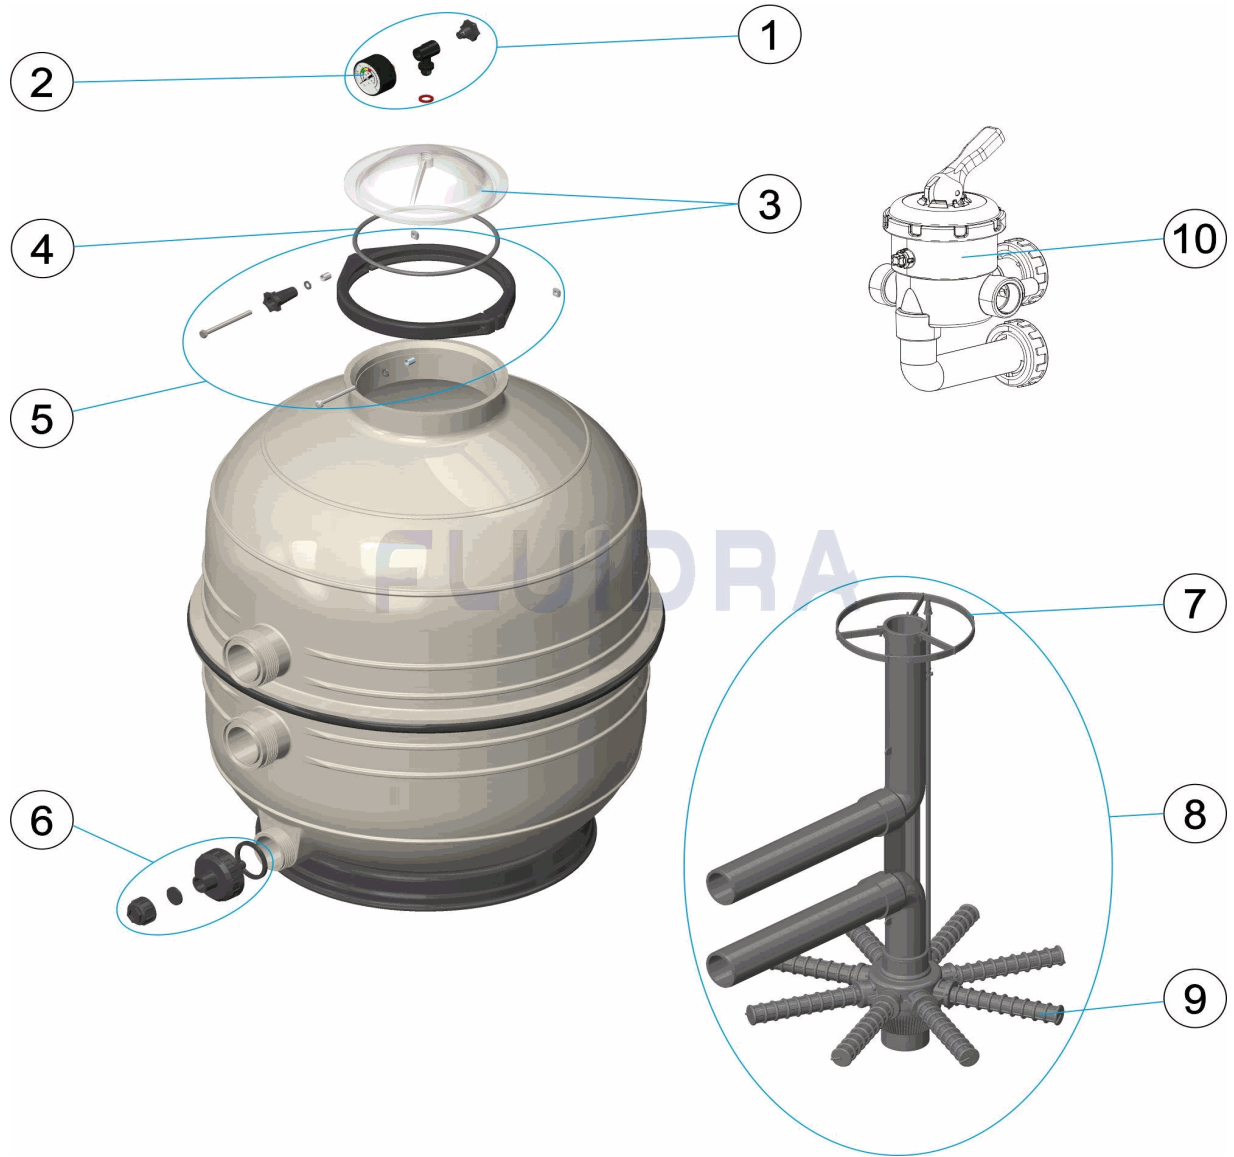

CODIGO **MTR-400-L, MTR-400-VL, MTR-500-L, MTR-500-VL, MTR-600-L, MTR-600-VL**

DESCRIPCION: **FILTRO MEDITERRANEO D. 400, 500, 600**

### ESPAÑOL

POS	CODIGO	DESCRIPCION	CANTIDAD	POS	CODIGO	DESCRIPCION	CANTIDAD
1	SP-04-0071	MANOMETRO COMPLETO	8	*	SP-04-0078	BRAZO COLECTOR 110 M/M. BAYONETA	
2	SP-04-0072	MANOMETRO 1/8" 3 KG/C "	8	*	SP-04-0079	BRAZO COLECTOR 160 M/M. BAYONETA	
3	SP-04-0073	TAPA TRANSPARENTE D. 173 + JUNTA	8	*	SP-04-0080	BRAZO COLECTOR 225 M/M. BAYONETA	
4	SP-04-0074	JUNTA TORICA TAPA	9	*	SP-04-0218	CJTO. INTERIOR D.400	
5	SP-04-0075	ZUNCHO PLASTICO	9	*	SP-04-0219	CJTO. INTERIOR D.500	
6	SP-04-0076	CJTO. PURGA 1 1/2"	9	*	SP-04-0220	CJTO. INTERIOR D.600	
7	SP-04-0077	ANILLO CENTRADOR DIFUSOR	10	*	PS-6103	VALVULA SELECTORA 1 1/2"	

## FRANCAIS

POS	CODE	DESCRIPTION	QUANTITE	POS	CODE	DESCRIPTION	QUANTITE
1	SP-04-0071	MANOMETRE COMPLET	8	*	SP-04-0078	BRAS DE REPARTITEUR 110 MM	
2	SP-04-0072	MANOMETRE 1/8" 3 KG./C "	8	*	SP-04-0079	BRAS DE REPARTITEUR 160 MM	
3	SP-04-0073	COUVERCLE TRANSPARENT D.173 + JOIN'	8	*	SP-04-0080	BRAS DE REPARTITEUR 225 MM	
4	SP-04-0074	JOINT TORIQUE COUVERCLE	9	*	SP-04-0218	ENSEMBLE INTERIEUR D400	
5	SP-04-0075	ENSEMBLE COLLIER EN PLASTIC	9	*	SP-04-0219	ENSEMBLE INTERIEUR D500	
6	SP-04-0076	ENSEMBLE PURGE 1 1/2"	9	*	SP-04-0220	ENSEMBLE INTERIEUR D.600	
7	SP-04-0077	DISQUE CENTREUR	10	*	PS-6103	SÉLECTEUR 1 1/2"	