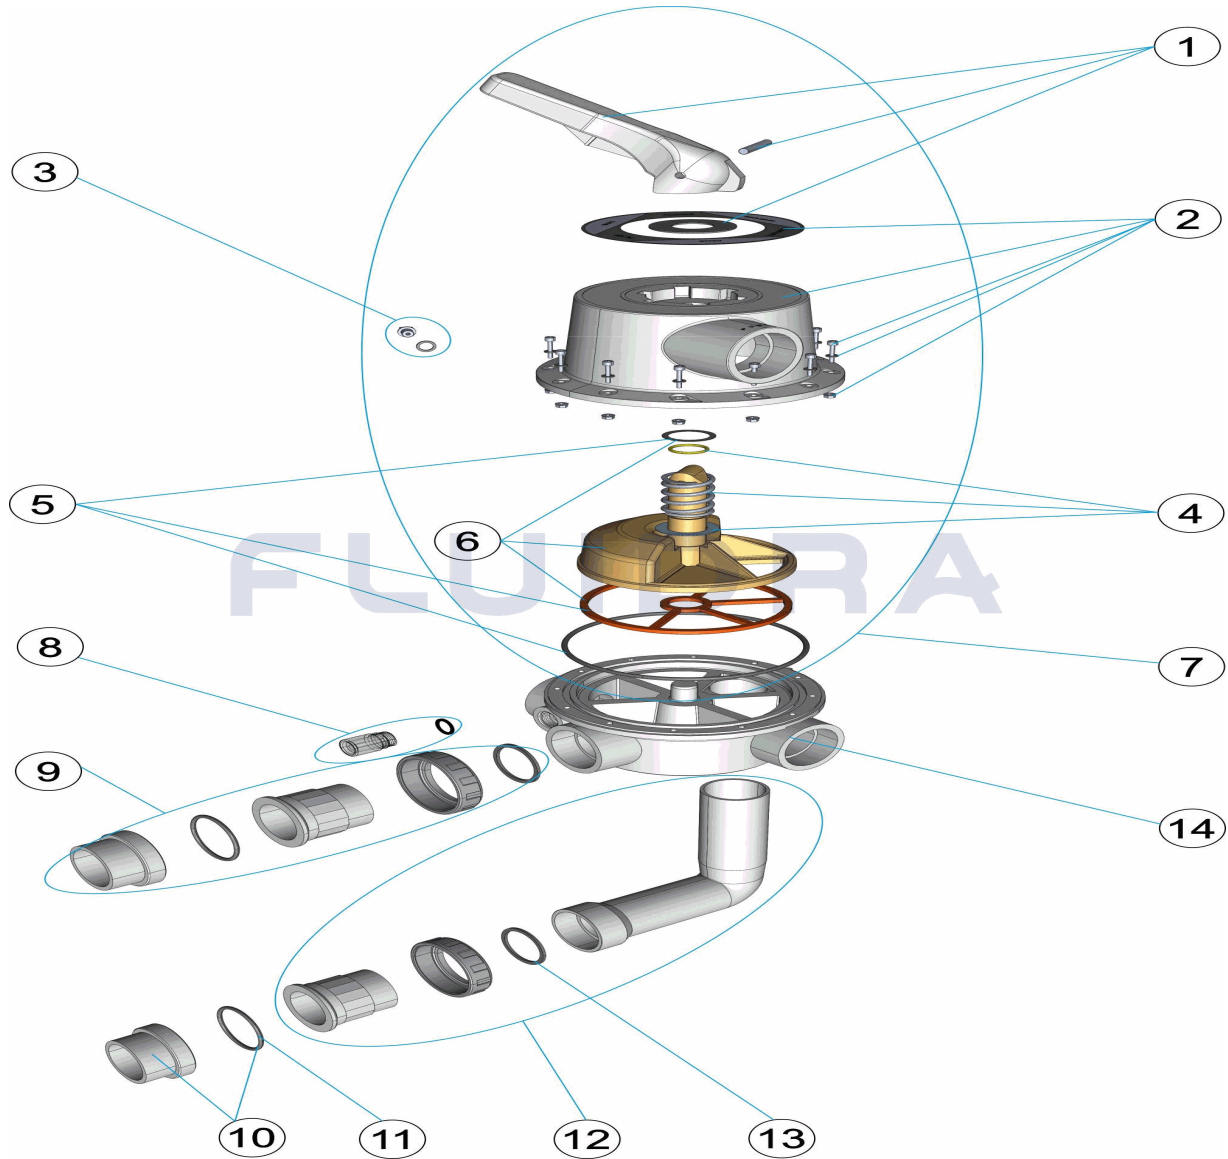

CODICE **PS-6200**

 DESCRIZIONE: **VALVOLA SELETRICE 2 1/2"**

ITALIANO

POS	CODICE	DESCRIZIONE	QUANTITA'	POS	CODICE	DESCRIZIONE	QUANTITA'
1	SP-04-0058	MANIGLIA NERA 2 1/2"		8	SP-04-0065	VISORE CON GUARNIZIONE MIDAS	
2	SP-04-0059	COPERCHIO VALVOLA 2 1/2"		9	SP-04-0066	GUARNIZIONE PER RACCORDO 2 1/2"	
3	SP-04-0060	COPERCHIO 1/4" PER VALVOLA		10	SP-04-0067	MANICOTTO ESTERNO 75 CON GUARNIZIC	
4	SP-04-0061	MOLLA CON RONDELLE 2 1/2"		11	SP-04-0068	GUARNIZIONE D.2 1/2"	
5	SP-04-0062	GUARNIZIONI VALVOLA 2 1/2"		12	SP-04-0069	RACCORDO A GOMITO 2 1/2"	
6	SP-04-0063	DISTRIBUTORE CON GUARNIZIONI 2 1/2" V		13	SP-04-0070	GUERNICIONE PIANA 72X61X3,5	
7	SP-04-0064	KIT SUPERIORE 2" 1/2 NER "		14	SP-04-0217	CORPO VALVOLA SELETRICE 2 1/2"	

CODIGO **PS-6200**

DESCRIÇÃO: **VÁLVULA SELECTORA 2 ½"**

PORTUGUES

POS	CODIGO	DESCRIÇÃO	JANTIDADE	POS	CODIGO	DESCRIÇÃO	JANTIDADE
1	SP-04-0058	MANIPULO PRETO 2 1/2"		8	SP-04-0065	VISOR COM JUNTA MIDAS	
2	SP-04-0059	TAMPA VALVULA 2 1/2"		9	SP-04-0066	LIGAÇÃO RECTA 2	
3	SP-04-0060	TAMPÃO 1/4" VÁLVULA		10	SP-04-0067	MANGUIÃO EXTERIOR 75 COM JUNTA	
4	SP-04-0061	MOLA COM ANILHAS 2 1/2"		11	SP-04-0068	JUNTA 2 1/2"	
5	SP-04-0062	JUNTAS VÁLVULA 2 1/2"		12	SP-04-0069	LIGAÇÃO CURVA 2 1/2"	
6	SP-04-0063	DISTRIBUIDOR COM JUNTAS 2 1/2"		13	SP-04-0070	JUNTA PLANA 72X61X3,5	
7	SP-04-0064	CONJUNTO SUPERIOR 2 1/2" PRET "		14	SP-04-0217	CORPO VALVULA SELECTORA 2 ½"	