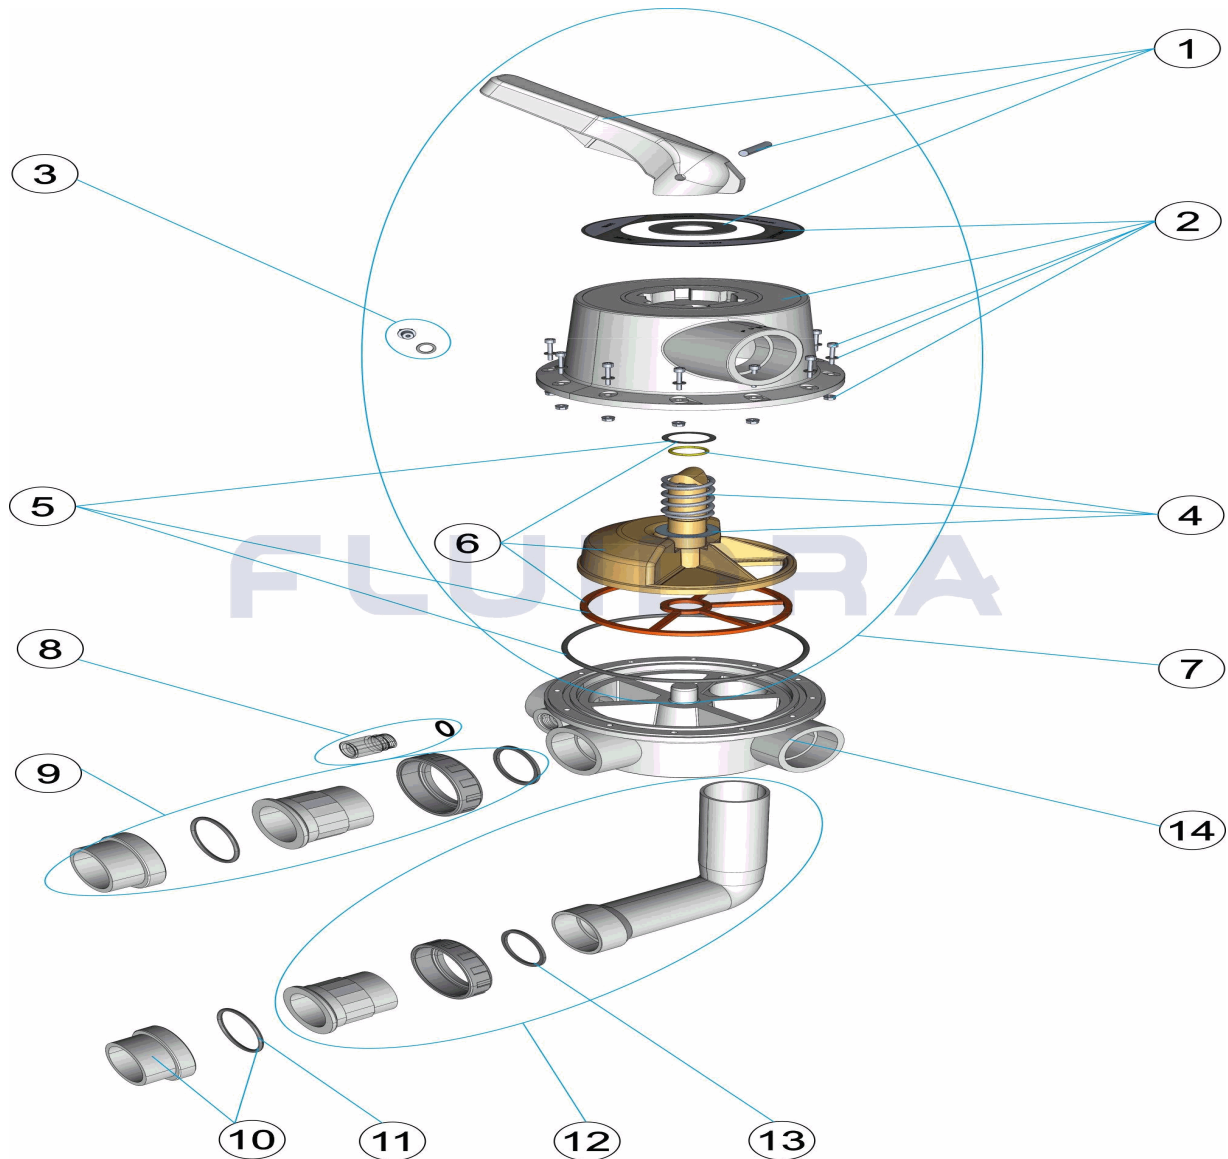

CODIGO **PS-6200**

 DESCRIPCION: **VALVULA SELECTORA 2 1/2"**

ESPAÑOL

POS	CODIGO	DESCRIPCION	CANTIDAD	POS	CODIGO	DESCRIPCION	CANTIDAD
1	SP-04-0058	MANETA NEGRA 2 1/2"		8	SP-04-0065	VISOR CON JUNTA MIDA	
2	SP-04-0059	TAPA VALVULA 2 1/2"		9	SP-04-0066	ENLACE RECTO 2 1/2"	
3	SP-04-0060	TAPON 1/4" VALVULA		10	SP-04-0067	MANGUITO EXTERIOR 75 CON JUNTA	
4	SP-04-0061	RESORTE CON ARANDELAS 2 1/2"		11	SP-04-0068	JUNTA ENLACE 2 1/2"	
5	SP-04-0062	JUNTAS VALVULA 2 1/2"		12	SP-04-0069	ENLACE ACODADO 2 1/2"	
6	SP-04-0063	DISTRIBUIDOR CON JUNTAS 2 1/2"		13	SP-04-0070	JUNTA PLANA 72X61X3,5	
7	SP-04-0064	CJTO. SUPERIOR 2 1/2" NEGR "		14	SP-04-0217	CUERPO VALVULA SELECTORA 2 1/2" P3/N/i	

CODE **PS-6200**
 DESCRIPTION: **SÉLECTEUR 2 1/2"**

FRANCAIS

POS	CODE	DESCRIPTION	QUANTITE	POS	CODE	DESCRIPTION	QUANTITE
1	SP-04-0058	POIGNEE NOIRE 2 1/2"		8	SP-04-0065	VOYANT ET JOINT MIDAS	
2	SP-04-0059	DESSUS DE VANNE 2 1/2"		9	SP-04-0066	SORTIE DROITE 2 1/2"	
3	SP-04-0060	BOUCHON 1/4'		10	SP-04-0067	MANCHON EXTÉRIEUR 75 AVEC JOINT	
4	SP-04-0061	RESSORT ET RONDELLES 2 1/2'		11	SP-04-0068	JOINT 2 1/2"	
5	SP-04-0062	JOINTS 2 1/2'		12	SP-04-0069	SORTIE COUDEE 2 1/2'	
6	SP-04-0063	BOISSEAU AVEC JOINTS 2 1/2'		13	SP-04-0070	JOINT PLAT 72X61X3,5	
7	SP-04-0064	ENSEMBLE SUPÉRIEUR 2" 1/2 NOI "		14	SP-04-0217	CORPS DE VANNE DE SELECTION 2 1/2"	