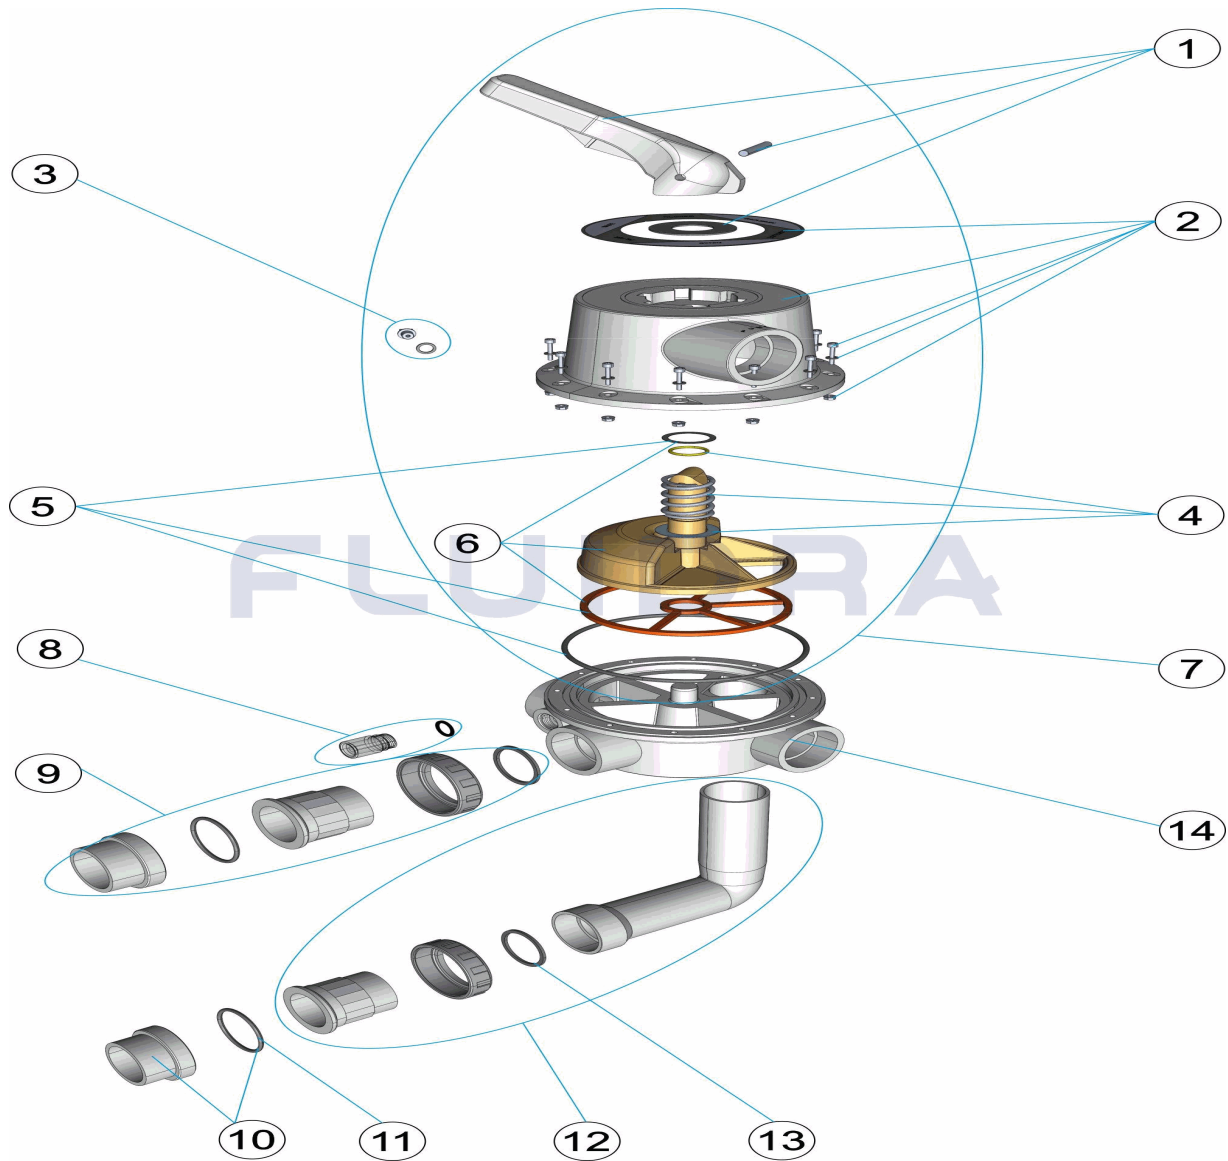

CODIGO **PS-6200**

 DESCRIPCION: **VALVULA SELECTORA 2 1/2"**

ESPAÑOL

POS	CODIGO	DESCRIPCION	CANTIDAD	POS	CODIGO	DESCRIPCION	CANTIDAD
1	SP-04-0058	MANETA NEGRA 2 1/2"		8	SP-04-0065	VISOR CON JUNTA MIDA	
2	SP-04-0059	TAPA VALVULA 2 1/2"		9	SP-04-0066	ENLACE RECTO 2 1/2"	
3	SP-04-0060	TAPON 1/4" VALVULA		10	SP-04-0067	MANGUITO EXTERIOR 75 CON JUNTA	
4	SP-04-0061	RESORTE CON ARANDELAS 2 1/2"		11	SP-04-0068	JUNTA ENLACE 2 1/2"	
5	SP-04-0062	JUNTAS VALVULA 2 1/2"		12	SP-04-0069	ENLACE ACODADO 2 1/2"	
6	SP-04-0063	DISTRIBUIDOR CON JUNTAS 2 1/2"		13	SP-04-0070	JUNTA PLANA 72X61X3,5	
7	SP-04-0064	CJTO. SUPERIOR 2 1/2" NEGR "		14	SP-04-0217	CUERPO VALVULA SELECTORA 2 1/2" P3/N/i	

CODE **PS-6200**
 DESCRIPTION: **SÉLECTEUR 2 1/2"**

FRANCAIS

POS	CODE	DESCRIPTION	QUANTITE	POS	CODE	DESCRIPTION	QUANTITE
1	SP-04-0058	POIGNEE NOIRE 2 1/2"		8	SP-04-0065	VOYANT ET JOINT MIDAS	
2	SP-04-0059	DESSUS DE VANNE 2 1/2"		9	SP-04-0066	SORTIE DROITE 2 1/2"	
3	SP-04-0060	BOUCHON 1/4'		10	SP-04-0067	MANCHON EXTÉRIEUR 75 AVEC JOINT	
4	SP-04-0061	RESSORT ET RONDELLES 2 1/2'		11	SP-04-0068	JOINT 2 1/2"	
5	SP-04-0062	JOINTS 2 1/2'		12	SP-04-0069	SORTIE COUDEE 2 1/2'	
6	SP-04-0063	BOISSEAU AVEC JOINTS 2 1/2'		13	SP-04-0070	JOINT PLAT 72X61X3,5	
7	SP-04-0064	ENSEMBLE SUPÉRIEUR 2" 1/2 NOI "		14	SP-04-0217	CORPS DE VANNE DE SELECTION 2 1/2"	