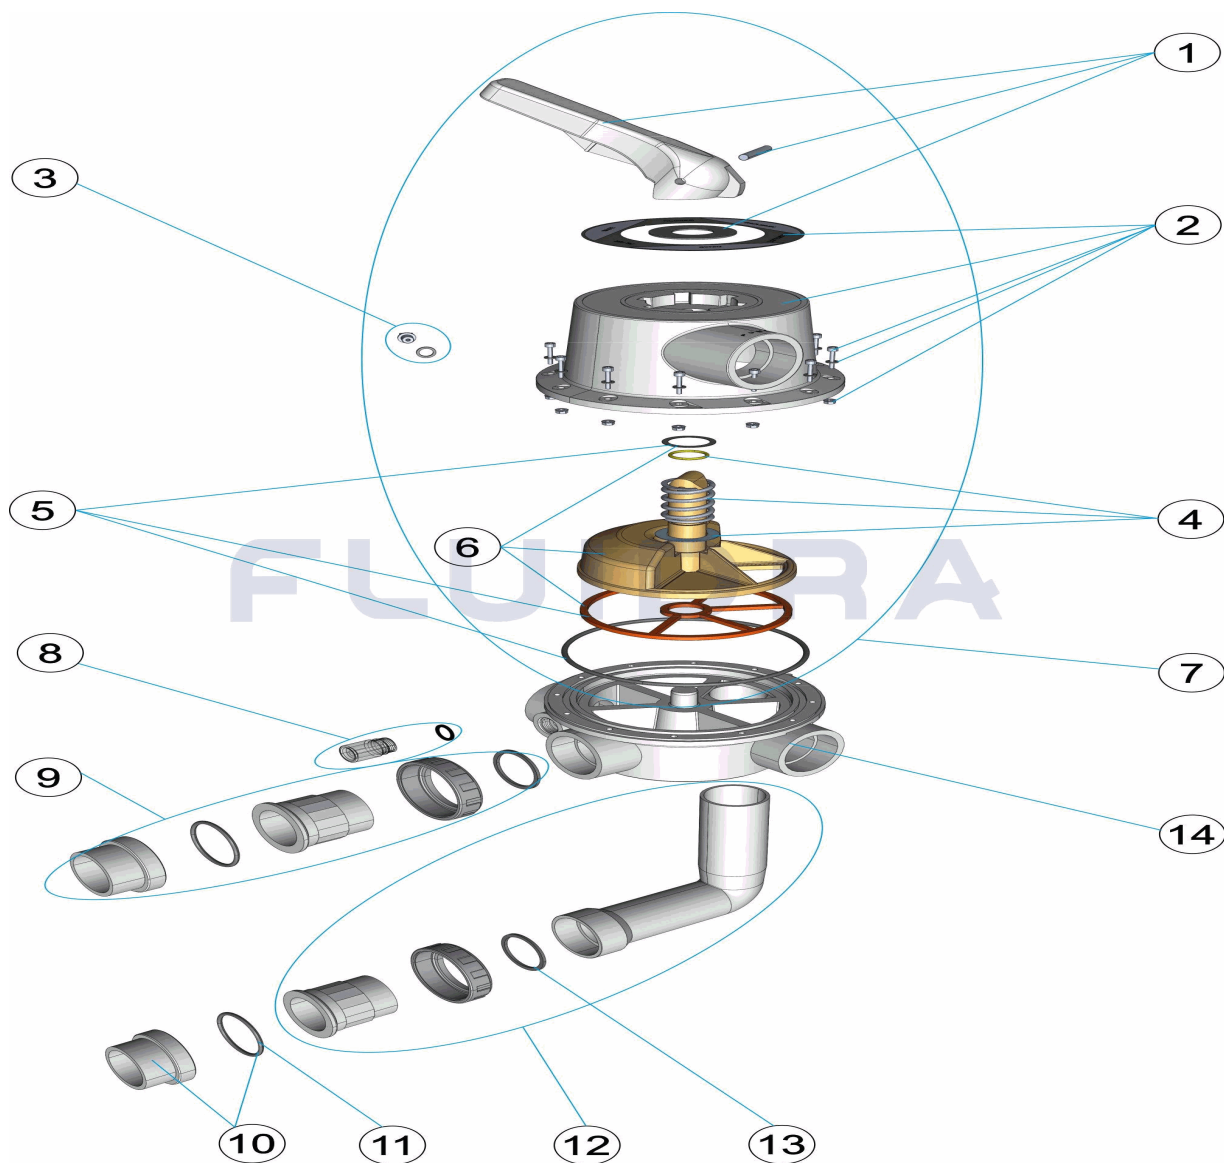

CODE **PS-6200**

DESCRIPTION: **MULTIPORT VALVE 2 1/2"**

ENGLISH

POS	CODE	DESCRIPTION	QUANTITY	POS	CODE	DESCRIPTION	QUANTITY
1	SP-04-0058	BLACK HANDLE 2 1/2"		8	SP-04-0065	VISOR WITH SEAL MIDAS	
2	SP-04-0059	VALVE 2 1/2"		9	SP-04-0066	UNION 2 1/2"	
3	SP-04-0060	PLUG 1/4"		10	SP-04-0067	EXTERNAL UNION 75 WITH SEAL	
4	SP-04-0061	SPRING WITH WASHERS 2 1/2"		11	SP-04-0068	GASKET 2 1/2"	
5	SP-04-0062	GASKETS 2 1/2"		12	SP-04-0069	ELBOW 2 1/2"	
6	SP-04-0063	DISTRIBUTOR WITH GASKETS 2 1/2"		13	SP-04-0070	INLET GASKET 72X61X3,5	
7	SP-04-0064	SUPERIOR SET 2 1/2" BLAC "		14	SP-04-0217	VALVE BODY 2 1/2"	

CODICE **PS-6200**

 DESCRIZIONE: **VALVOLA SELETRICE 2 1/2"**

ITALIANO

POS	CODICE	DESCRIZIONE	QUANTITA'	POS	CODICE	DESCRIZIONE	QUANTITA'
1	SP-04-0058	MANIGLIA NERA 2 1/2"		8	SP-04-0065	VISORE CON GUARNIZIONE MIDAS	
2	SP-04-0059	COPERCHIO VALVOLA 2 1/2"		9	SP-04-0066	GUARNIZIONE PER RACCORDO 2 1/2"	
3	SP-04-0060	COPERCHIO 1/4" PER VALVOLA		10	SP-04-0067	MANICOTTO ESTERNO 75 CON GUARNIZIC	
4	SP-04-0061	MOLLA CON RONDELLE 2 1/2"		11	SP-04-0068	GUARNIZIONE D.2 1/2"	
5	SP-04-0062	GUARNIZIONI VALVOLA 2 1/2"		12	SP-04-0069	RACCORDO A GOMITO 2 1/2"	
6	SP-04-0063	DISTRIBUTORE CON GUARNIZIONI 2 1/2" V		13	SP-04-0070	GUERNICIONE PIANA 72X61X3,5	
7	SP-04-0064	KIT SUPERIORE 2" 1/2 NER "		14	SP-04-0217	CORPO VALVOLA SELETRICE 2 1/2"	

CODIGO **PS-6200**

DESCRIÇÃO: **VÁLVULA SELECTORA 2 ½"**

PORTUGUES

POS	CODIGO	DESCRIÇÃO	JANTIDADE	POS	CODIGO	DESCRIÇÃO	JANTIDADE
1	SP-04-0058	MANIPULO PRETO 2 1/2"		8	SP-04-0065	VISOR COM JUNTA MIDAS	
2	SP-04-0059	TAMPA VALVULA 2 1/2"		9	SP-04-0066	LIGAÇÃO RECTA 2	
3	SP-04-0060	TAMPÃO 1/4" VÁLVULA		10	SP-04-0067	MANGUIÃO EXTERIOR 75 COM JUNTA	
4	SP-04-0061	MOLA COM ANILHAS 2 1/2"		11	SP-04-0068	JUNTA 2 1/2"	
5	SP-04-0062	JUNTAS VÁLVULA 2 1/2"		12	SP-04-0069	LIGAÇÃO CURVA 2 1/2"	
6	SP-04-0063	DISTRIBUIDOR COM JUNTAS 2 1/2"		13	SP-04-0070	JUNTA PLANA 72X61X3,5	
7	SP-04-0064	CONJUNTO SUPERIOR 2 1/2" PRET "		14	SP-04-0217	CORPO VALVULA SELECTORA 2 ½"	