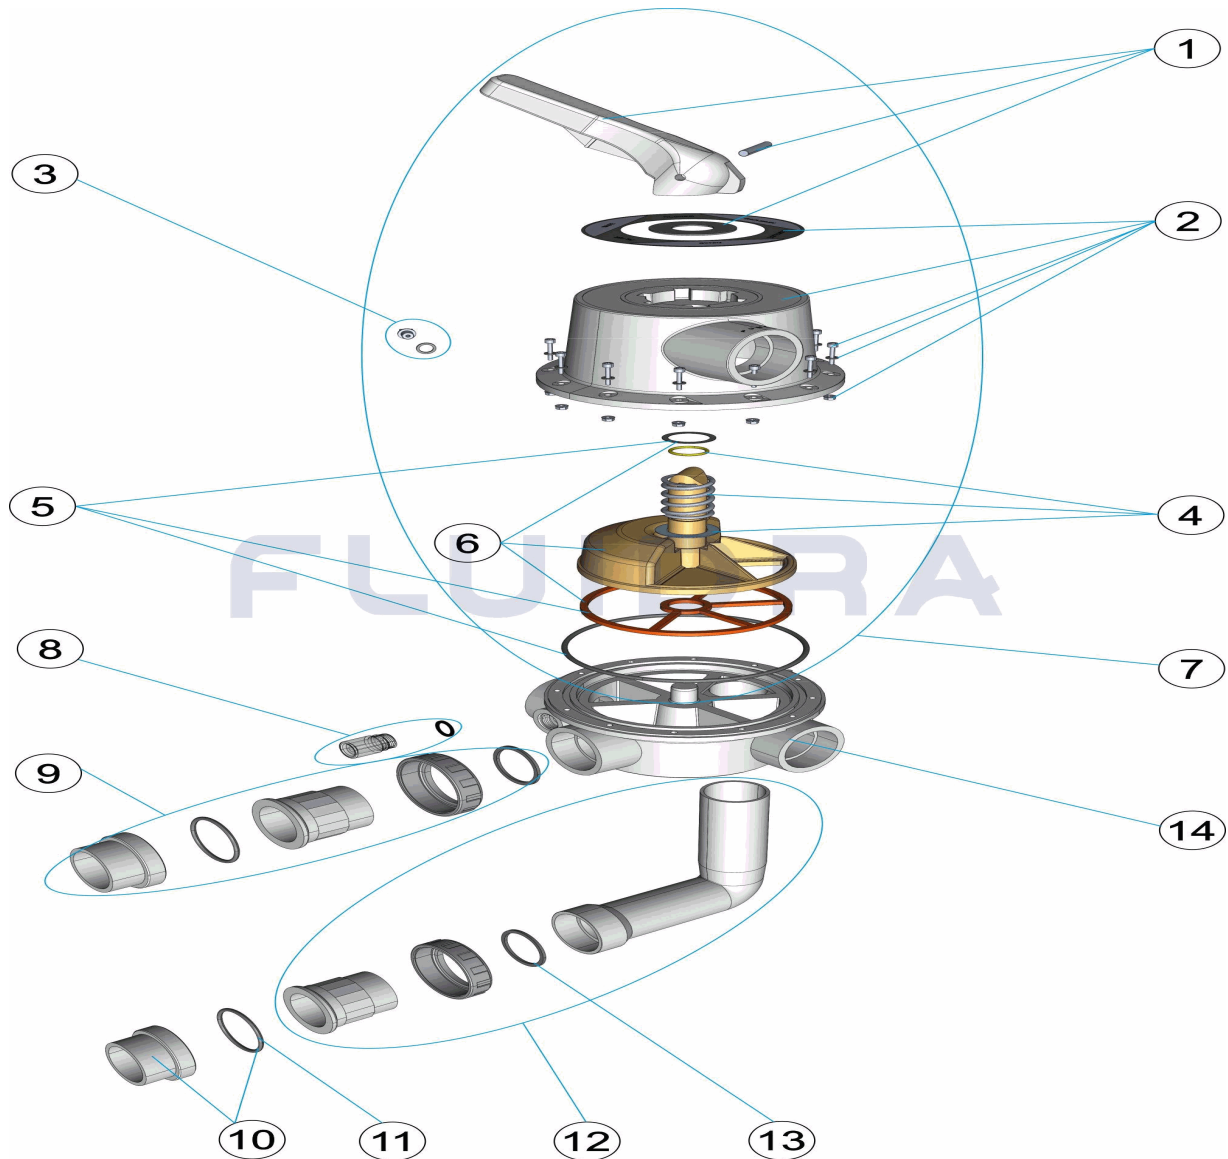

CODE

PS-6200

BESCHREIBUNG: **WECHSELVENTIL 2 1/2"**

DEUTSCH

POS	CODE	BESCHREIBUNG	MENGE	POS	CODE	BESCHREIBUNG	MENGE
1	SP-04-0058	GRIFF SCHWARZ 2 1/2"		8	SP-04-0065	SCHAUGLAS UND DICHTUNG MIDA	
2	SP-04-0059	VENTILDECKEL 2 1/2"		9	SP-04-0066	ANSCHLUSS GERADE 2 1/2"	
3	SP-04-0060	STOPFEN 1/4" VENTIL		10	SP-04-0067	NIPPEL AUSSEN 75 UND DICHTUNG	
4	SP-04-0061	FEDER MIT UNTERLEGSCHLEIBEN 2 1/2"		11	SP-04-0068	DICHTUNG ANSCHLUSS 2 1/2"	
5	SP-04-0062	VENTILDICHTUNGEN 2 1/2"		12	SP-04-0069	ANSCHLUSSWINKEL 2 1/2"	
6	SP-04-0063	VERTEILER UND DICHTUNGEN 2 1/2"		13	SP-04-0070	FLACHDICHTUNG 72 X 61 X 3,5	
7	SP-04-0064	SET OBEN 2 1/2" SCHWAR "		14	SP-04-0217	GEHÄUSE MEHRWEGVENTIL 2 1/2" P3/N/CR