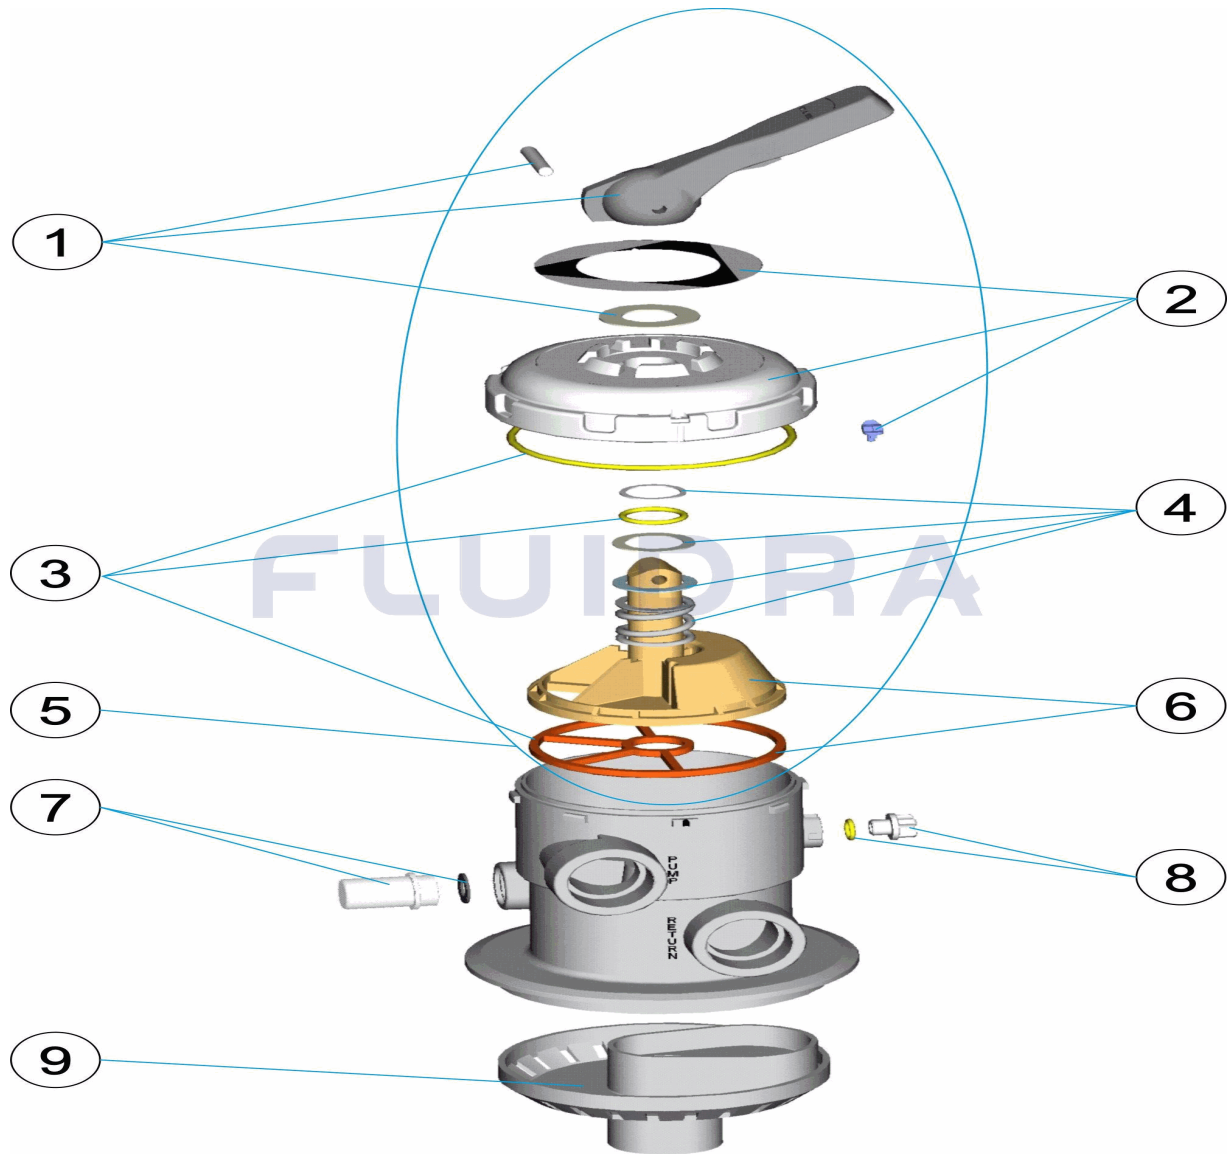

CODIGO **PS-6403**

DESCRIPCION: VALVULA SELECTORA 1 1/2" TOP

ESPAÑOL

POS	CODIGO	DESCRIPCION	CANTIDAD	POS	CODIGO	DESCRIPCION	CANTIDAD
1	SP-04-0001	MANETA NEGRA 1 1/2'-2'		6	SP-04-0006	DISTRIBUIDOR CON JUNTA	
2	SP-04-0002	TAPA VALVULA 1 1/2"		7	SP-04-0007	VISOR CON JUNTA	
3	SP-04-0003	JUNTAS VALVULA 1 1/2'		8	SP-04-0008	TAPON 1/4' VALVULA	
4	SP-04-0004	RESORTE VALVULA		9	SP-04-0009	DIFUSOR VALVULA TOP	
5	SP-04-0005	CJTO. SUPERIOR 1 1/2" NEGRO BAYONET "					

CODE **PS-6403**

 DESCRIPTION: **SÉLECTEUR 1 ½" TOP**

FRANCAIS

POS	CODE	DESCRIPTION	QUANTITE	POS	CODE	DESCRIPTION	QUANTITE
1	SP-04-0001	POIGNEE NOIRE 1 1/2" ET 2"		6	SP-04-0006	BOISSEAU AVEC JOINT	
2	SP-04-0002	DESSUS DE VANNE 1 ½"		7	SP-04-0007	VOYANT ET JOINT	
3	SP-04-0003	JOINTS VANNE 1 1/2'		8	SP-04-0008	BOUCHON 1/4' DE VANNE	
4	SP-04-0004	RESSORT DE VANNE		9	SP-04-0009	DIFFUSEUR DE VANNE TOP	
5	SP-04-0005	ENSEMBLE SUPÉRIEUR 1 1/4" BAYONETTE					

CODE **PS-6403**

DESCRIPTION: **MULTIPORT VALVE 1/2" TOP**

ENGLISH

POS	CODE	DESCRIPTION	QUANTITY	POS	CODE	DESCRIPTION	QUANTITY
1	SP-04-0001	BLACK HANDLE 11/2'-2'		6	SP-04-0006	DISTRIBUTOR WITH GASKETS	
2	SP-04-0002	VALVE TOP 1 1/2"		7	SP-04-0007	VISOR WITH SEAL	
3	SP-04-0003	GASKETS 1 1/2'		8	SP-04-0008	PLUG 1/4'	
4	SP-04-0004	SPRING		9	SP-04-0009	DIFFUSER	
5	SP-04-0005	SUPERIOR SET 1 1/4" BLAC "					

CODICE **PS-6403**

 DESCRIZIONE: **VALVOLA SELETRICE 1 1/2" TOP**

ITALIANO

POS	CODICE	DESCRIZIONE	QUANTITA'	POS	CODICE	DESCRIZIONE	QUANTITA'
1	SP-04-0001	MANIGLIA NERA 1 1/2' - 2'		6	SP-04-0006	DISTRIBUTORE CON GUARNIZIONE	
2	SP-04-0002	COPERCHIO VALVOLA 1 1/2"		7	SP-04-0007	VISORE CON GUARNIZIONE	
3	SP-04-0003	GUARNIZIONI VALVOLA 1 1/2'		8	SP-04-0008	COPERCHIO 1/4" VALVOLA	
4	SP-04-0004	MOLLA VALVOLA		9	SP-04-0009	DIFFUSORE VALVOLA TOP	
5	SP-04-0005	IL SUPERIORE HA REGOLATO 1 1/4" BAION					