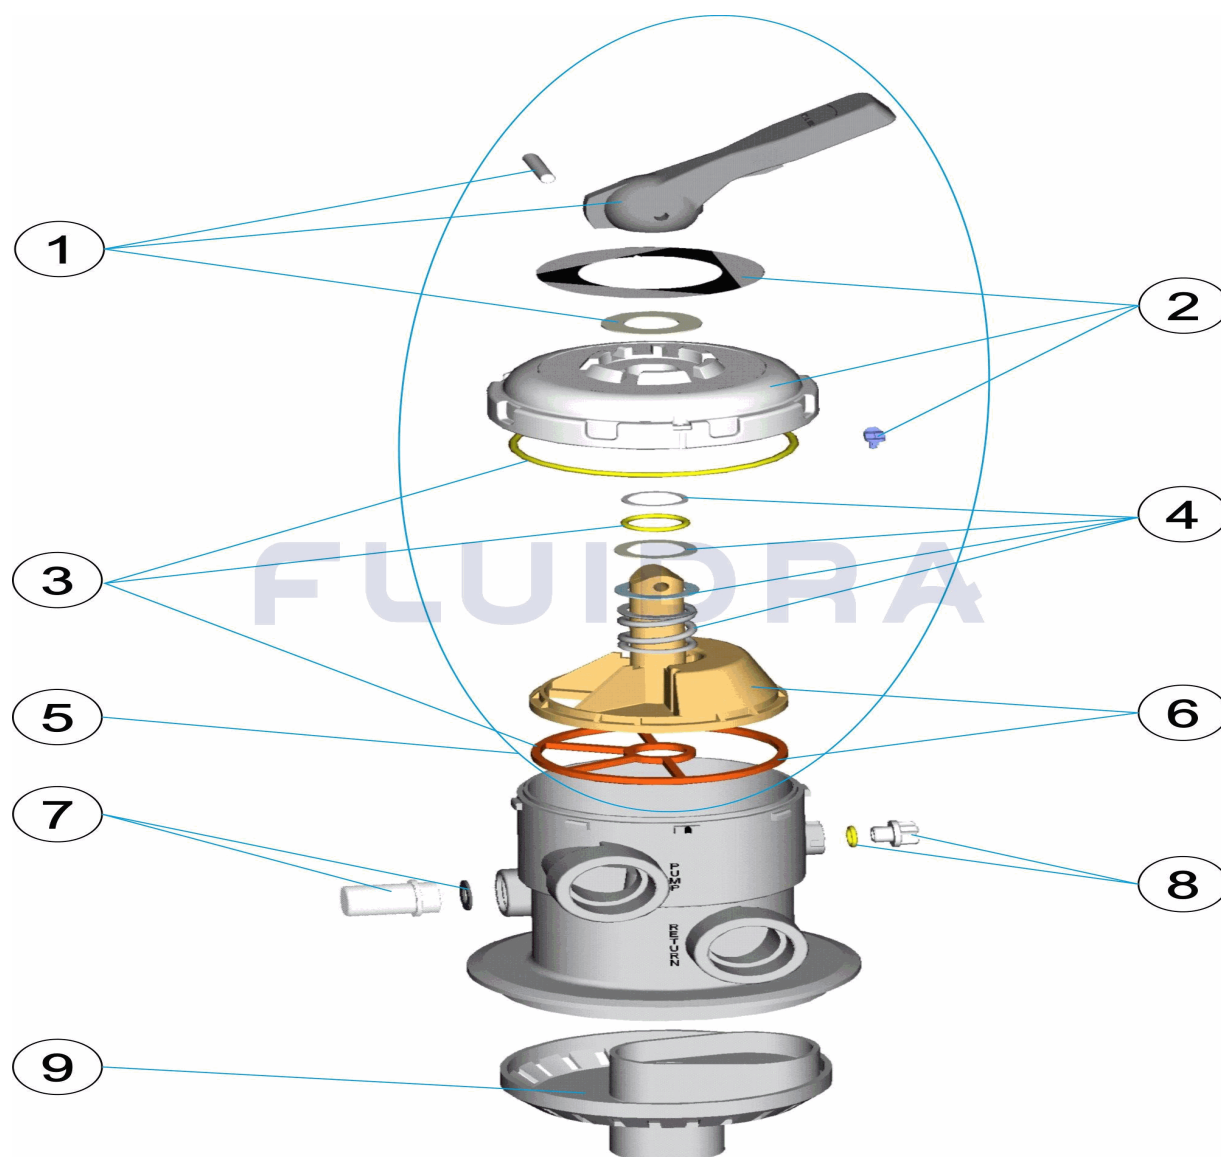

CODE **PS-6403**

 DESCRIPTION: **SÉLECTEUR 1 ½" TOP**

FRANCAIS

POS	CODE	DESCRIPTION	QUANTITE	POS	CODE	DESCRIPTION	QUANTITE
1	SP-04-0001	POIGNEE NOIRE 1 1/2" ET 2"		6	SP-04-0006	BOISSEAU AVEC JOINT	
2	SP-04-0002	DESSUS DE VANNE 1 ½"		7	SP-04-0007	VOYANT ET JOINT	
3	SP-04-0003	JOINTS VANNE 1 1/2'		8	SP-04-0008	BOUCHON 1/4' DE VANNE	
4	SP-04-0004	RESSORT DE VANNE		9	SP-04-0009	DIFFUSEUR DE VANNE TOP	
5	SP-04-0005	ENSEMBLE SUPÉRIEUR 1 1/4" BAYONETTE					

CODE **PS-6403**

DESCRIPTION: **MULTIPORT VALVE 1/2" TOP**

ENGLISH

POS	CODE	DESCRIPTION	QUANTITY	POS	CODE	DESCRIPTION	QUANTITY
1	SP-04-0001	BLACK HANDLE 11/2'-2'		6	SP-04-0006	DISTRIBUTOR WITH GASKETS	
2	SP-04-0002	VALVE TOP 1 1/2"		7	SP-04-0007	VISOR WITH SEAL	
3	SP-04-0003	GASKETS 1 1/2'		8	SP-04-0008	PLUG 1/4'	
4	SP-04-0004	SPRING		9	SP-04-0009	DIFFUSER	
5	SP-04-0005	SUPERIOR SET 1 1/4" BLAC "					

CODICE **PS-6403**

 DESCRIZIONE: **VALVOLA SELETRICE 1 1/2" TOP**

ITALIANO

POS	CODICE	DESCRIZIONE	QUANTITA'	POS	CODICE	DESCRIZIONE	QUANTITA'
1	SP-04-0001	MANIGLIA NERA 1 1/2' - 2'		6	SP-04-0006	DISTRIBUTORE CON GUARNIZIONE	
2	SP-04-0002	COPERCHIO VALVOLA 1 1/2"		7	SP-04-0007	VISORE CON GUARNIZIONE	
3	SP-04-0003	GUARNIZIONI VALVOLA 1 1/2'		8	SP-04-0008	COPERCHIO 1/4" VALVOLA	
4	SP-04-0004	MOLLA VALVOLA		9	SP-04-0009	DIFFUSORE VALVOLA TOP	
5	SP-04-0005	IL SUPERIORE HA REGOLATO 1 1/4" BAION					

CODIGO **PS-6403**

DESCRICÃO: **VÁLVULA SELECTORA 1 ½" TOP**

PORTUGUES

POS	CODIGO	DESCRICÃO	JANTIDADE	POS	CODIGO	DESCRICÃO	JANTIDADE
1	SP-04-0001	MANIPULO PRETO 1 1/2'-2'		6	SP-04-0006	DISTRIBUIDORCOM JUNTA	
2	SP-04-0002	TAMPA VALVULA 1 ½"		7	SP-04-0007	VISOR COM JUNTA	
3	SP-04-0003	JUNTAS VÁLVULA 1 1/2'		8	SP-04-0008	TAMPÃO 1/4" VÁLVULA	
4	SP-04-0004	TAMPA PARAFUSOS		9	SP-04-0009	DIFUSOR VALVULA TOP	
5	SP-04-0005	CONJUNTO SUPERIOR 1 1/4" PRET "					