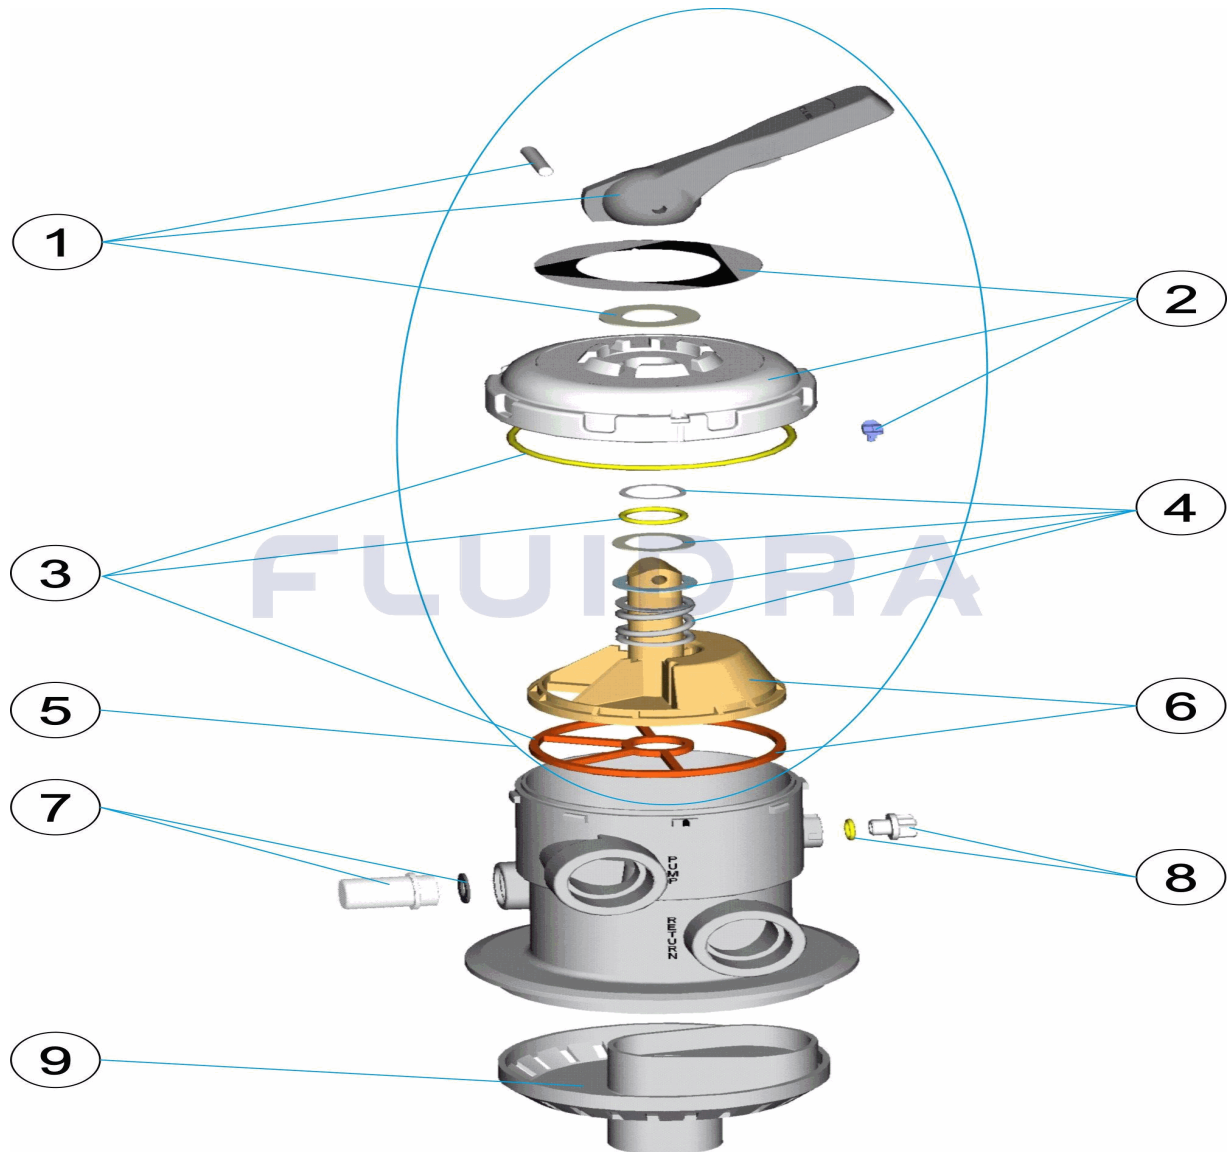

CODE **PS-6403**

BESCHREIBUNG: **MEHRWEGVENTIL 1 1/2" TOP**

DEUTSCH

POS	CODE	BESCHREIBUNG	MENGE	POS	CODE	BESCHREIBUNG	MENGE
1	SP-04-0001	GRIFF SCHWARZ 1 1/2' - 2'		6	SP-04-0006	VERTEILER UND DICHTUNG	
2	SP-04-0002	VENTILDECKEL 1 1/2"		7	SP-04-0007	SCHAUGLAS UND DICHTUNG	
3	SP-04-0003	VENTILDICHTUNGEN 1 1/2'		8	SP-04-0008	STOPFEN 1/4' VENTIL	
4	SP-04-0004	VENTILFEDER		9	SP-04-0009	WASSERVERTEILER VENTIL TOP	
5	SP-04-0005	SET OBEN 1 1/2" SCHWARZ BAJONET "