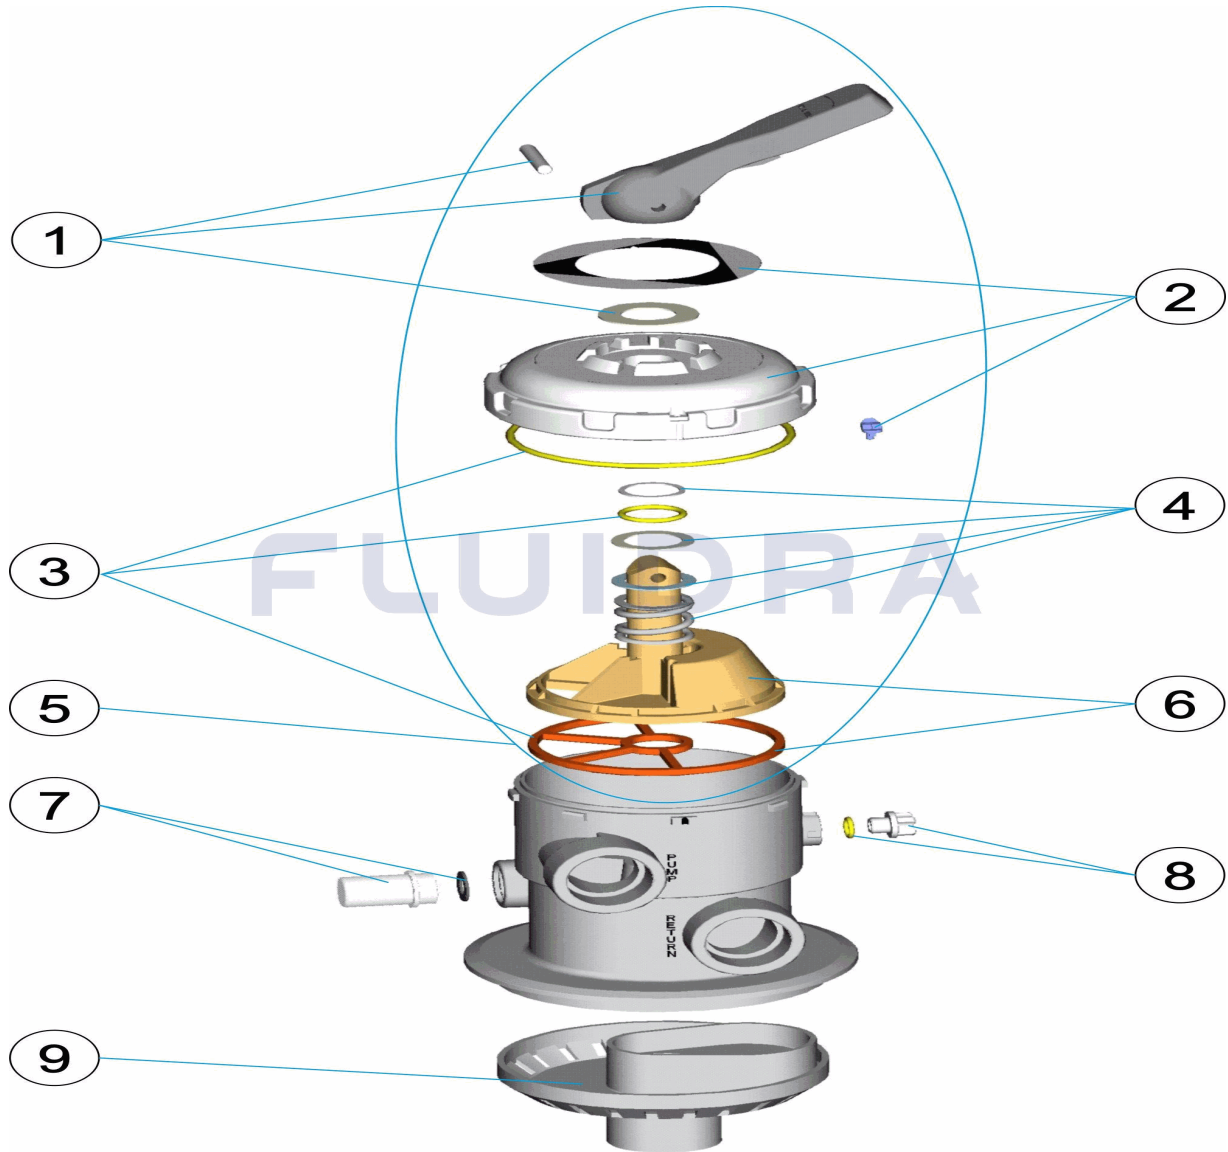

CODE **PS-6403**

DESCRIPTION: **MULTIPORT VALVE 1/2" TOP**

ENGLISH

POS	CODE	DESCRIPTION	QUANTITY	POS	CODE	DESCRIPTION	QUANTITY
1	SP-04-0001	BLACK HANDLE 11/2'-2'		6	SP-04-0006	DISTRIBUTOR WITH GASKETS	
2	SP-04-0002	VALVE TOP 1 1/2"		7	SP-04-0007	VISOR WITH SEAL	
3	SP-04-0003	GASKETS 1 1/2'		8	SP-04-0008	PLUG 1/4'	
4	SP-04-0004	SPRING		9	SP-04-0009	DIFFUSER	
5	SP-04-0005	SUPERIOR SET 1 1/4" BLAC "					

CODICE **PS-6403**

 DESCRIZIONE: **VALVOLA SELETRICE 1 1/2" TOP**

ITALIANO

POS	CODICE	DESCRIZIONE	QUANTITA'	POS	CODICE	DESCRIZIONE	QUANTITA'
1	SP-04-0001	MANIGLIA NERA 1 1/2' - 2'		6	SP-04-0006	DISTRIBUTORE CON GUARNIZIONE	
2	SP-04-0002	COPERCHIO VALVOLA 1 1/2"		7	SP-04-0007	VISORE CON GUARNIZIONE	
3	SP-04-0003	GUARNIZIONI VALVOLA 1 1/2'		8	SP-04-0008	COPERCHIO 1/4" VALVOLA	
4	SP-04-0004	MOLLA VALVOLA		9	SP-04-0009	DIFFUSORE VALVOLA TOP	
5	SP-04-0005	IL SUPERIORE HA REGOLATO 1 1/4" BAION					

CODE **PS-6403**

 BESCHREIBUNG: **MEHRWEGVENTIL 1 1/2" TOP**

DEUTSCH

POS	CODE	BESCHREIBUNG	MENGE	POS	CODE	BESCHREIBUNG	MENGE
1	SP-04-0001	GRIFF SCHWARZ 1 1/2' - 2'		6	SP-04-0006	VERTEILER UND DICHTUNG	
2	SP-04-0002	VENTILDECKEL 1 1/2"		7	SP-04-0007	SCHAUGLAS UND DICHTUNG	
3	SP-04-0003	VENTILDICHTUNGEN 1 1/2'		8	SP-04-0008	STOPFEN 1/4' VENTIL	
4	SP-04-0004	VENTILFEDER		9	SP-04-0009	WASSERVERTEILER VENTIL TOP	
5	SP-04-0005	SET OBEN 1 1/2" SCHWARZ BAJONET "					

CODIGO **PS-6403**

DESCRICÃO: **VÁLVULA SELECTORA 1 ½" TOP**

PORTUGUES

POS	CODIGO	DESCRICÃO	JANTIDADE	POS	CODIGO	DESCRICÃO	JANTIDADE
1	SP-04-0001	MANIPULO PRETO 1 1/2'-2'		6	SP-04-0006	DISTRIBUIDORCOM JUNTA	
2	SP-04-0002	TAMPA VALVULA 1 ½"		7	SP-04-0007	VISOR COM JUNTA	
3	SP-04-0003	JUNTAS VÁLVULA 1 1/2'		8	SP-04-0008	TAMPÃO 1/4" VÁLVULA	
4	SP-04-0004	TAMPA PARAFUSOS		9	SP-04-0009	DIFUSOR VALVULA TOP	
5	SP-04-0005	CONJUNTO SUPERIOR 1 1/4" PRET "					