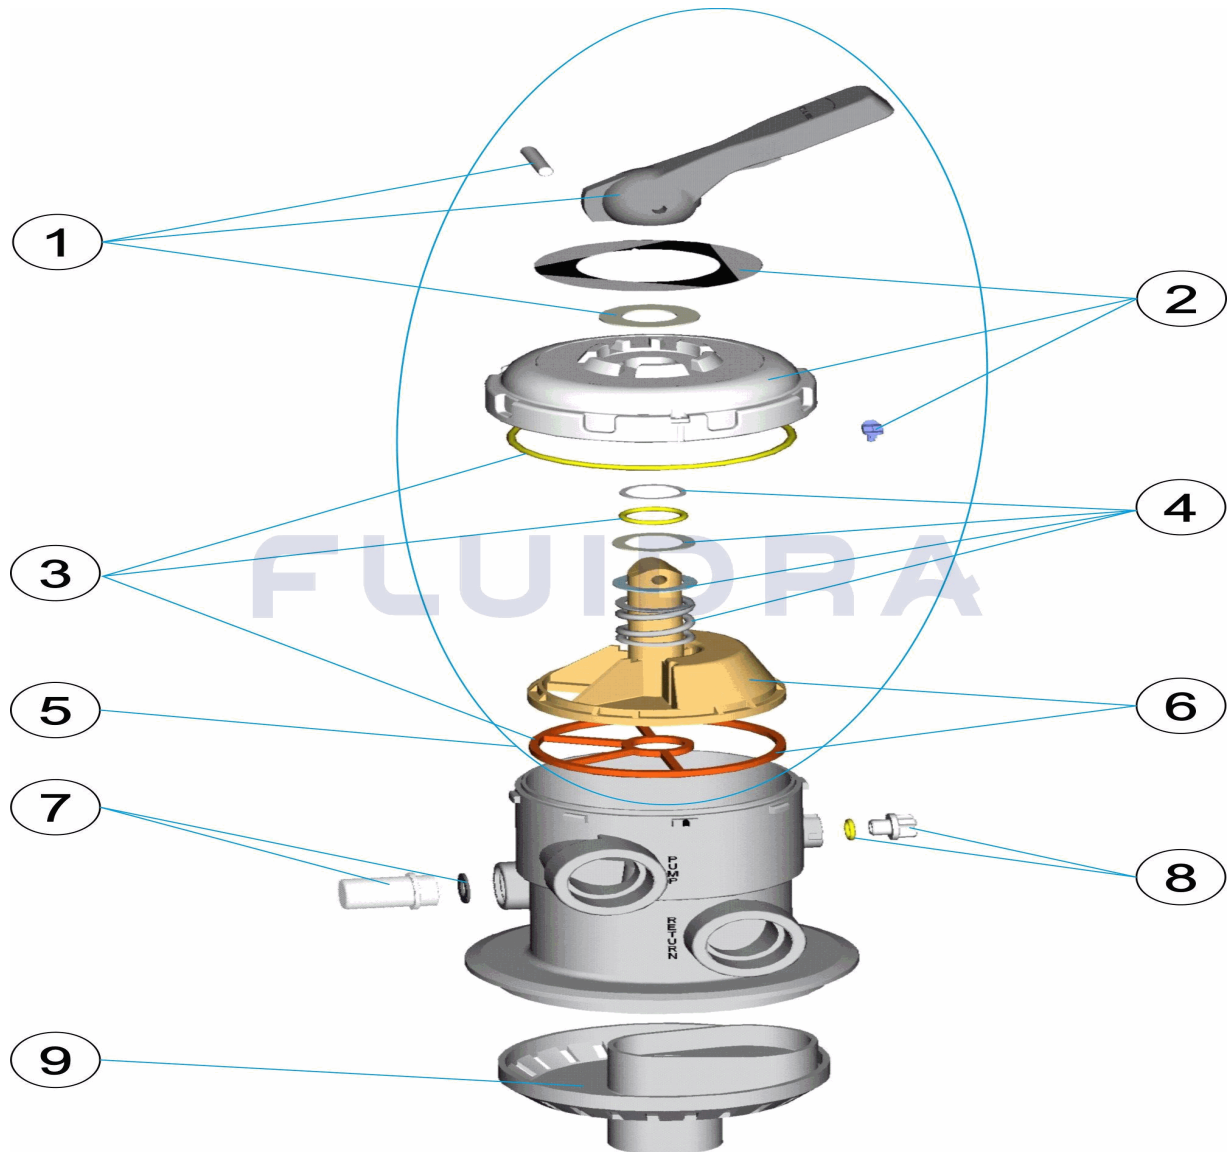

CODE **PS-6405**

BESCHREIBUNG: **MEHRWEGVENTIL 1 1/2" TOP**

DEUTSCH

POS	CODE	BESCHREIBUNG	MENGE	POS	CODE	BESCHREIBUNG	MENGE
1	SP-04-0001	GRIFF SCHWARZ 1 1/2' - 2'		6	SP-04-0006	VERTEILER UND DICHTUNG	
2	SP-04-0002	VENTILDECKEL 1 1/2"		7	SP-04-0007	SCHAUGLAS UND DICHTUNG	
3	SP-04-0003	VENTILDICHTUNGEN 1 1/2'		8	SP-04-0008	STOPFEN 1/4' VENTIL	
4	SP-04-0004	VENTILFEDER		9	SP-04-0009	WASSERVERTEILER VENTIL TOP	
5	SP-04-0005	SET OBEN 1 1/2" SCHWARZ BAJONET "