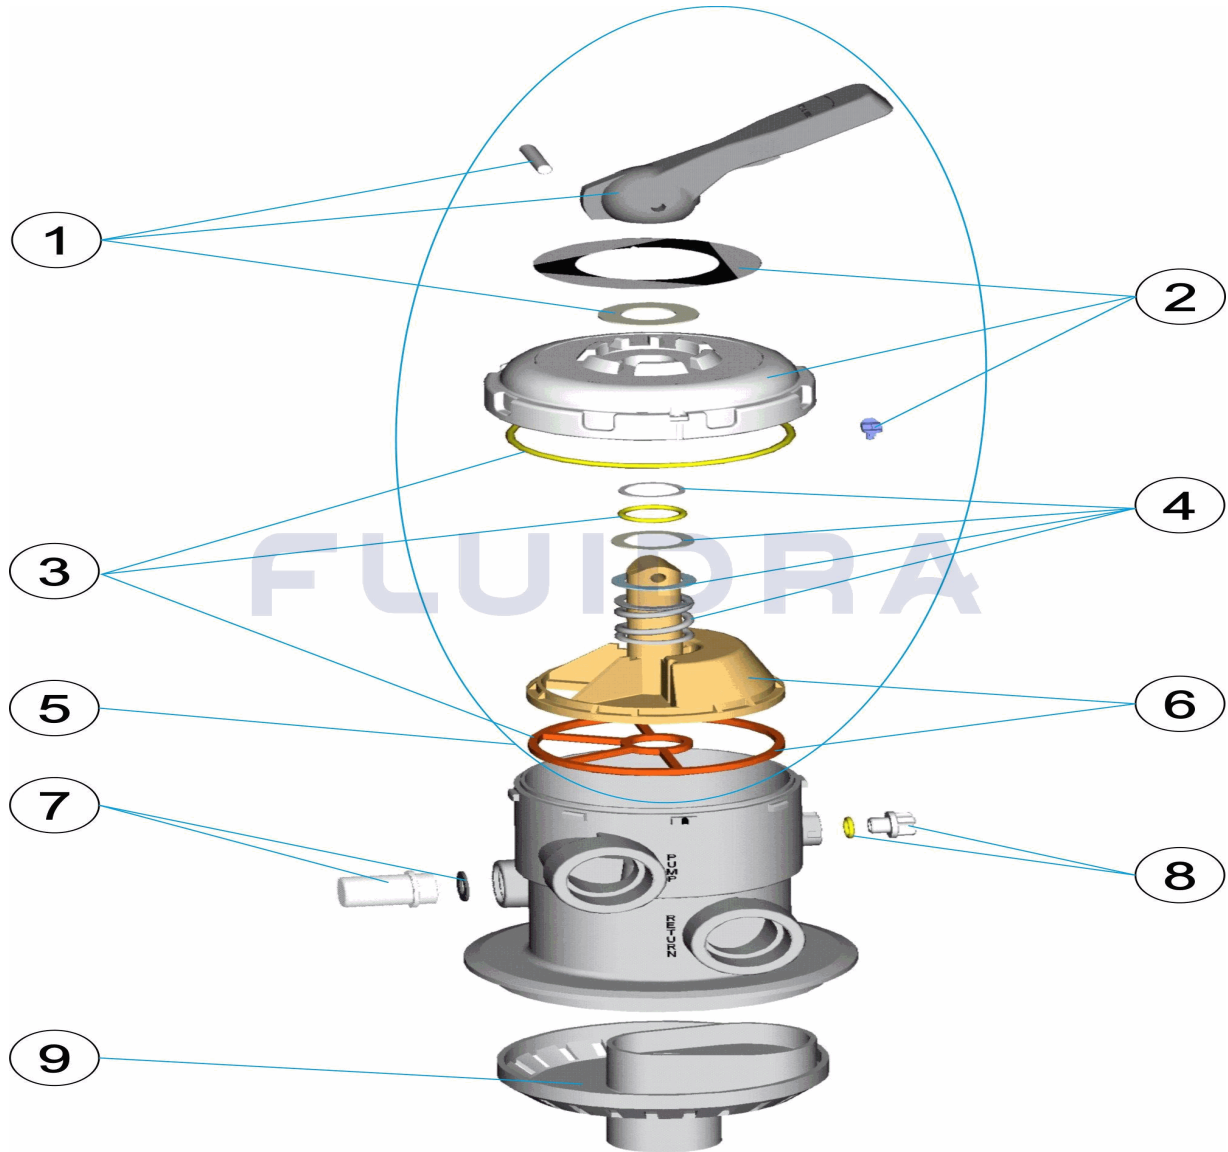

CODIGO **PS-6405**

DESCRIPCION: VALVULA SELECTORA 1 1/2" TOP

ESPAÑOL

POS	CODIGO	DESCRIPCION	CANTIDAD	POS	CODIGO	DESCRIPCION	CANTIDAD
1	SP-04-0001	MANETA NEGRA 1 1/2'-2'		6	SP-04-0006	DISTRIBUIDOR CON JUNTA	
2	SP-04-0002	TAPA VALVULA 1 1/2"		7	SP-04-0007	VISOR CON JUNTA	
3	SP-04-0003	JUNTAS VALVULA 1 1/2'		8	SP-04-0008	TAPON 1/4' VALVULA	
4	SP-04-0004	RESORTE VALVULA		9	SP-04-0009	DIFUSOR VALVULA TOP	
5	SP-04-0005	CJTO. SUPERIOR 1 1/2" NEGRO BAYONET "					

CODE **PS-6405**

 DESCRIPTION: **SÉLECTEUR 1 ½" TOP**

FRANCAIS

POS	CODE	DESCRIPTION	QUANTITE	POS	CODE	DESCRIPTION	QUANTITE
1	SP-04-0001	POIGNEE NOIRE 1 1/2" ET 2"		6	SP-04-0006	BOISSEAU AVEC JOINT	
2	SP-04-0002	DESSUS DE VANNE 1 ½"		7	SP-04-0007	VOYANT ET JOINT	
3	SP-04-0003	JOINTS VANNE 1 1/2'		8	SP-04-0008	BOUCHON 1/4' DE VANNE	
4	SP-04-0004	RESSORT DE VANNE		9	SP-04-0009	DIFFUSEUR DE VANNE TOP	
5	SP-04-0005	ENSEMBLE SUPÉRIEUR 1 1/4" BAYONNETTE					

CODE **PS-6405**

DESCRIPTION: **MULTIPORT VALVE 1/2" TOP**

ENGLISH

POS	CODE	DESCRIPTION	QUANTITY	POS	CODE	DESCRIPTION	QUANTITY
1	SP-04-0001	BLACK HANDLE 11/2'-2'		6	SP-04-0006	DISTRIBUTOR WITH GASKETS	
2	SP-04-0002	VALVE TOP 1 1/2"		7	SP-04-0007	VISOR WITH SEAL	
3	SP-04-0003	GASKETS 1 1/2'		8	SP-04-0008	PLUG 1/4'	
4	SP-04-0004	SPRING		9	SP-04-0009	DIFFUSER	
5	SP-04-0005	SUPERIOR SET 1 1/4" BLAC "					

CODICE **PS-6405**

 DESCRIZIONE: **VALVOLA SELETRICE 1 1/2" TOP**

ITALIANO

POS	CODICE	DESCRIZIONE	QUANTITA'	POS	CODICE	DESCRIZIONE	QUANTITA'
1	SP-04-0001	MANIGLIA NERA 1 1/2' - 2'		6	SP-04-0006	DISTRIBUTORE CON GUARNIZIONE	
2	SP-04-0002	COPERCHIO VALVOLA 1 1/2"		7	SP-04-0007	VISORE CON GUARNIZIONE	
3	SP-04-0003	GUARNIZIONI VALVOLA 1 1/2'		8	SP-04-0008	COPERCHIO 1/4' VALVOLA	
4	SP-04-0004	MOLLA VALVOLA		9	SP-04-0009	DIFFUSORE VALVOLA TOP	
5	SP-04-0005	IL SUPERIORE HA REGOLATO 1 1/4" BAION					