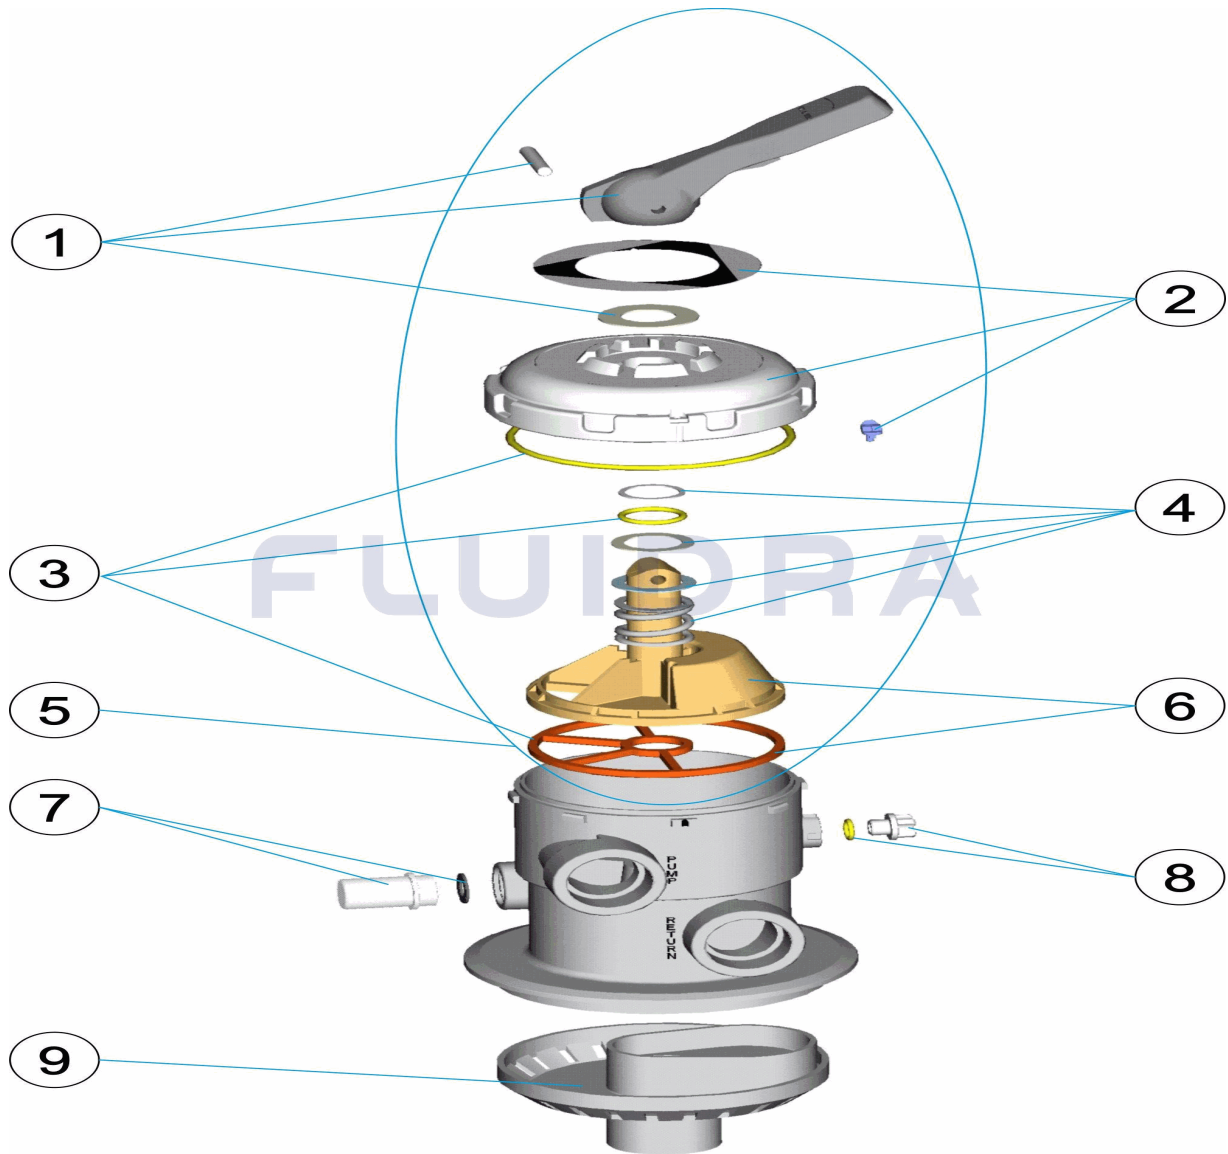

CODIGO **PS-6405**

DESCRIPCION: VALVULA SELECTORA 1 1/2" TOP

ESPAÑOL

POS	CODIGO	DESCRIPCION	CANTIDAD	POS	CODIGO	DESCRIPCION	CANTIDAD
1	SP-04-0001	MANETA NEGRA 1 1/2'-2'		6	SP-04-0006	DISTRIBUIDOR CON JUNTA	
2	SP-04-0002	TAPA VALVULA 1 1/2"		7	SP-04-0007	VISOR CON JUNTA	
3	SP-04-0003	JUNTAS VALVULA 1 1/2'		8	SP-04-0008	TAPON 1/4' VALVULA	
4	SP-04-0004	RESORTE VALVULA		9	SP-04-0009	DIFUSOR VALVULA TOP	
5	SP-04-0005	CJTO. SUPERIOR 1 1/2" NEGRO BAYONET "					

CODE **PS-6405**

 DESCRIPTION: **SÉLECTEUR 1 ½" TOP**

FRANCAIS

POS	CODE	DESCRIPTION	QUANTITE	POS	CODE	DESCRIPTION	QUANTITE
1	SP-04-0001	POIGNEE NOIRE 1 1/2" ET 2"		6	SP-04-0006	BOISSEAU AVEC JOINT	
2	SP-04-0002	DESSUS DE VANNE 1 ½"		7	SP-04-0007	VOYANT ET JOINT	
3	SP-04-0003	JOINTS VANNE 1 1/2'		8	SP-04-0008	BOUCHON 1/4' DE VANNE	
4	SP-04-0004	RESSORT DE VANNE		9	SP-04-0009	DIFFUSEUR DE VANNE TOP	
5	SP-04-0005	ENSEMBLE SUPÉRIEUR 1 1/4" BAYONNETTE					

CODE **PS-6405**

DESCRIPTION: **MULTIPORT VALVE 1/2" TOP**

ENGLISH

POS	CODE	DESCRIPTION	QUANTITY	POS	CODE	DESCRIPTION	QUANTITY
1	SP-04-0001	BLACK HANDLE 11/2'-2'		6	SP-04-0006	DISTRIBUTOR WITH GASKETS	
2	SP-04-0002	VALVE TOP 1 1/2"		7	SP-04-0007	VISOR WITH SEAL	
3	SP-04-0003	GASKETS 1 1/2'		8	SP-04-0008	PLUG 1/4'	
4	SP-04-0004	SPRING		9	SP-04-0009	DIFFUSER	
5	SP-04-0005	SUPERIOR SET 1 1/4" BLAC "					

CODICE **PS-6405**

 DESCRIZIONE: **VALVOLA SELETRICE 1 1/2" TOP**

ITALIANO

POS	CODICE	DESCRIZIONE	QUANTITA'	POS	CODICE	DESCRIZIONE	QUANTITA'
1	SP-04-0001	MANIGLIA NERA 1 1/2' - 2'		6	SP-04-0006	DISTRIBUTORE CON GUARNIZIONE	
2	SP-04-0002	COPERCHIO VALVOLA 1 1/2"		7	SP-04-0007	VISORE CON GUARNIZIONE	
3	SP-04-0003	GUARNIZIONI VALVOLA 1 1/2'		8	SP-04-0008	COPERCHIO 1/4' VALVOLA	
4	SP-04-0004	MOLLA VALVOLA		9	SP-04-0009	DIFFUSORE VALVOLA TOP	
5	SP-04-0005	IL SUPERIORE HA REGOLATO 1 1/4" BAION					