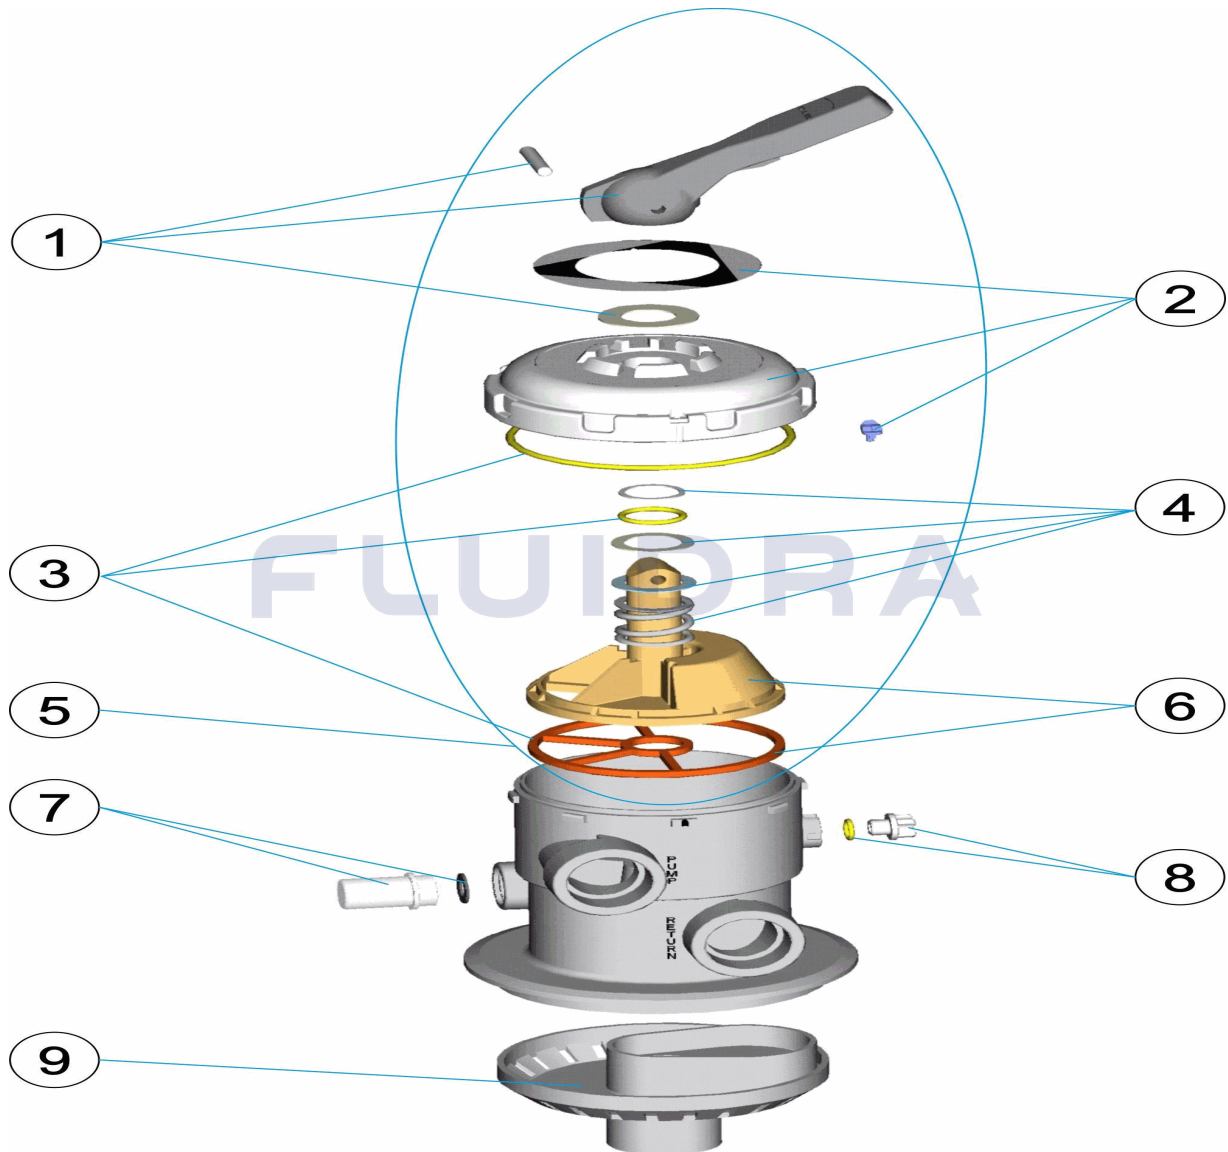

CODIGO **PS-6405**

DESCRIPCION: VALVULA SELECTORA 1 1/2" TOP

ESPAÑOL

POS	CODIGO	DESCRIPCION	CANTIDAD	POS	CODIGO	DESCRIPCION	CANTIDAD
1	SP-04-0001	MANETA NEGRA 1 1/2'-2'		6	SP-04-0006	DISTRIBUIDOR CON JUNTA	
2	SP-04-0002	TAPA VALVULA 1 1/2"		7	SP-04-0007	VISOR CON JUNTA	
3	SP-04-0003	JUNTAS VALVULA 1 1/2'		8	SP-04-0008	TAPON 1/4' VALVULA	
4	SP-04-0004	RESORTE VALVULA		9	SP-04-0009	DIFUSOR VALVULA TOP	
5	SP-04-0005	CJTO. SUPERIOR 1 1/2" NEGRO BAYONET "					

CODE **PS-6405**

DESCRIPTION: **MULTIPORT VALVE 1/2" TOP**

ENGLISH

POS	CODE	DESCRIPTION	QUANTITY	POS	CODE	DESCRIPTION	QUANTITY
1	SP-04-0001	BLACK HANDLE 11/2'-2'		6	SP-04-0006	DISTRIBUTOR WITH GASKETS	
2	SP-04-0002	VALVE TOP 1 1/2"		7	SP-04-0007	VISOR WITH SEAL	
3	SP-04-0003	GASKETS 1 1/2'		8	SP-04-0008	PLUG 1/4'	
4	SP-04-0004	SPRING		9	SP-04-0009	DIFFUSER	
5	SP-04-0005	SUPERIOR SET 1 1/4" BLAC "					

CODICE **PS-6405**

 DESCRIZIONE: **VALVOLA SELETRICE 1 1/2" TOP**

ITALIANO

POS	CODICE	DESCRIZIONE	QUANTITA'	POS	CODICE	DESCRIZIONE	QUANTITA'
1	SP-04-0001	MANIGLIA NERA 1 1/2' - 2'		6	SP-04-0006	DISTRIBUTORE CON GUARNIZIONE	
2	SP-04-0002	COPERCHIO VALVOLA 1 1/2"		7	SP-04-0007	VISORE CON GUARNIZIONE	
3	SP-04-0003	GUARNIZIONI VALVOLA 1 1/2'		8	SP-04-0008	COPERCHIO 1/4' VALVOLA	
4	SP-04-0004	MOLLA VALVOLA		9	SP-04-0009	DIFFUSORE VALVOLA TOP	
5	SP-04-0005	IL SUPERIORE HA REGOLATO 1 1/4" BAION					

CODIGO **PS-6405**

DESCRICÃO: **VÁLVULA SELECTORA 1 ½" TOP**

PORTUGUES

POS	CODIGO	DESCRICÃO	JANTIDADE	POS	CODIGO	DESCRICÃO	JANTIDADE
1	SP-04-0001	MANIPULO PRETO 1 1/2'-2'		6	SP-04-0006	DISTRIBUIDORCOM JUNTA	
2	SP-04-0002	TAMPA VALVULA 1 ½"		7	SP-04-0007	VISOR COM JUNTA	
3	SP-04-0003	JUNTAS VÁLVULA 1 1/2'		8	SP-04-0008	TAMPÃO 1/4' VÁLVULA	
4	SP-04-0004	TAMPA PARAFUSOS		9	SP-04-0009	DIFUSOR VALVULA TOP	
5	SP-04-0005	CONJUNTO SUPERIOR 1 1/4" PRET "					