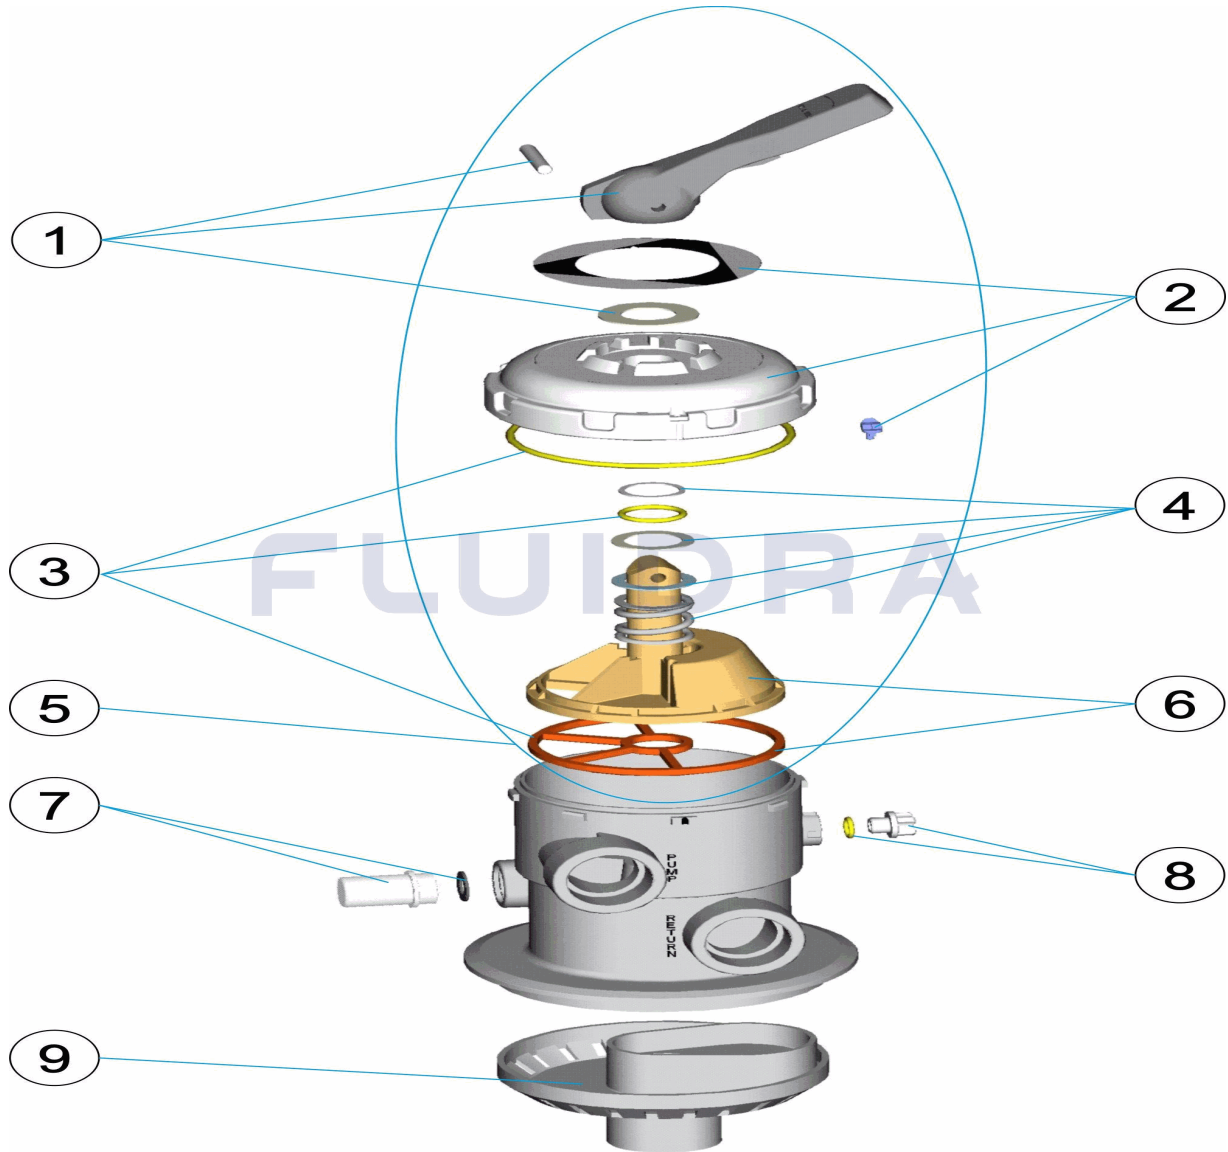

CODE **PS-6405**

DESCRIPTION: **MULTIPORT VALVE 1/2" TOP**

ENGLISH

POS	CODE	DESCRIPTION	QUANTITY	POS	CODE	DESCRIPTION	QUANTITY
1	SP-04-0001	BLACK HANDLE 11/2'-2'		6	SP-04-0006	DISTRIBUTOR WITH GASKETS	
2	SP-04-0002	VALVE TOP 1 1/2"		7	SP-04-0007	VISOR WITH SEAL	
3	SP-04-0003	GASKETS 1 1/2'		8	SP-04-0008	PLUG 1/4'	
4	SP-04-0004	SPRING		9	SP-04-0009	DIFFUSER	
5	SP-04-0005	SUPERIOR SET 1 1/4" BLAC "					

CODICE **PS-6405**

 DESCRIZIONE: **VALVOLA SELETRICE 1 1/2" TOP**

ITALIANO

POS	CODICE	DESCRIZIONE	QUANTITA'	POS	CODICE	DESCRIZIONE	QUANTITA'
1	SP-04-0001	MANIGLIA NERA 1 1/2' - 2'		6	SP-04-0006	DISTRIBUTORE CON GUARNIZIONE	
2	SP-04-0002	COPERCHIO VALVOLA 1 1/2"		7	SP-04-0007	VISORE CON GUARNIZIONE	
3	SP-04-0003	GUARNIZIONI VALVOLA 1 1/2'		8	SP-04-0008	COPERCHIO 1/4' VALVOLA	
4	SP-04-0004	MOLLA VALVOLA		9	SP-04-0009	DIFFUSORE VALVOLA TOP	
5	SP-04-0005	IL SUPERIORE HA REGOLATO 1 1/4" BAION					

CODE **PS-6405**

 BESCHREIBUNG: **MEHRWEGVENTIL 1 1/2" TOP**

DEUTSCH

POS	CODE	BESCHREIBUNG	MENGE	POS	CODE	BESCHREIBUNG	MENGE
1	SP-04-0001	GRIFF SCHWARZ 1 1/2' - 2'		6	SP-04-0006	VERTEILER UND DICHTUNG	
2	SP-04-0002	VENTILDECKEL 1 1/2"		7	SP-04-0007	SCHAUGLAS UND DICHTUNG	
3	SP-04-0003	VENTILDICHTUNGEN 1 1/2'		8	SP-04-0008	STOPFEN 1/4' VENTIL	
4	SP-04-0004	VENTILFEDER		9	SP-04-0009	WASSERVERTEILER VENTIL TOP	
5	SP-04-0005	SET OBEN 1 1/2" SCHWARZ BAJONET "					

CODIGO **PS-6405**

DESCRICÃO: **VÁLVULA SELECTORA 1 ½" TOP**

PORTUGUES

POS	CODIGO	DESCRICÃO	JANTIDADE	POS	CODIGO	DESCRICÃO	JANTIDADE
1	SP-04-0001	MANIPULO PRETO 1 1/2'-2'		6	SP-04-0006	DISTRIBUIDORCOM JUNTA	
2	SP-04-0002	TAMPA VALVULA 1 ½"		7	SP-04-0007	VISOR COM JUNTA	
3	SP-04-0003	JUNTAS VÁLVULA 1 1/2'		8	SP-04-0008	TAMPÃO 1/4' VÁLVULA	
4	SP-04-0004	TAMPA PARAFUSOS		9	SP-04-0009	DIFUSOR VALVULA TOP	
5	SP-04-0005	CONJUNTO SUPERIOR 1 1/4" PRET "					