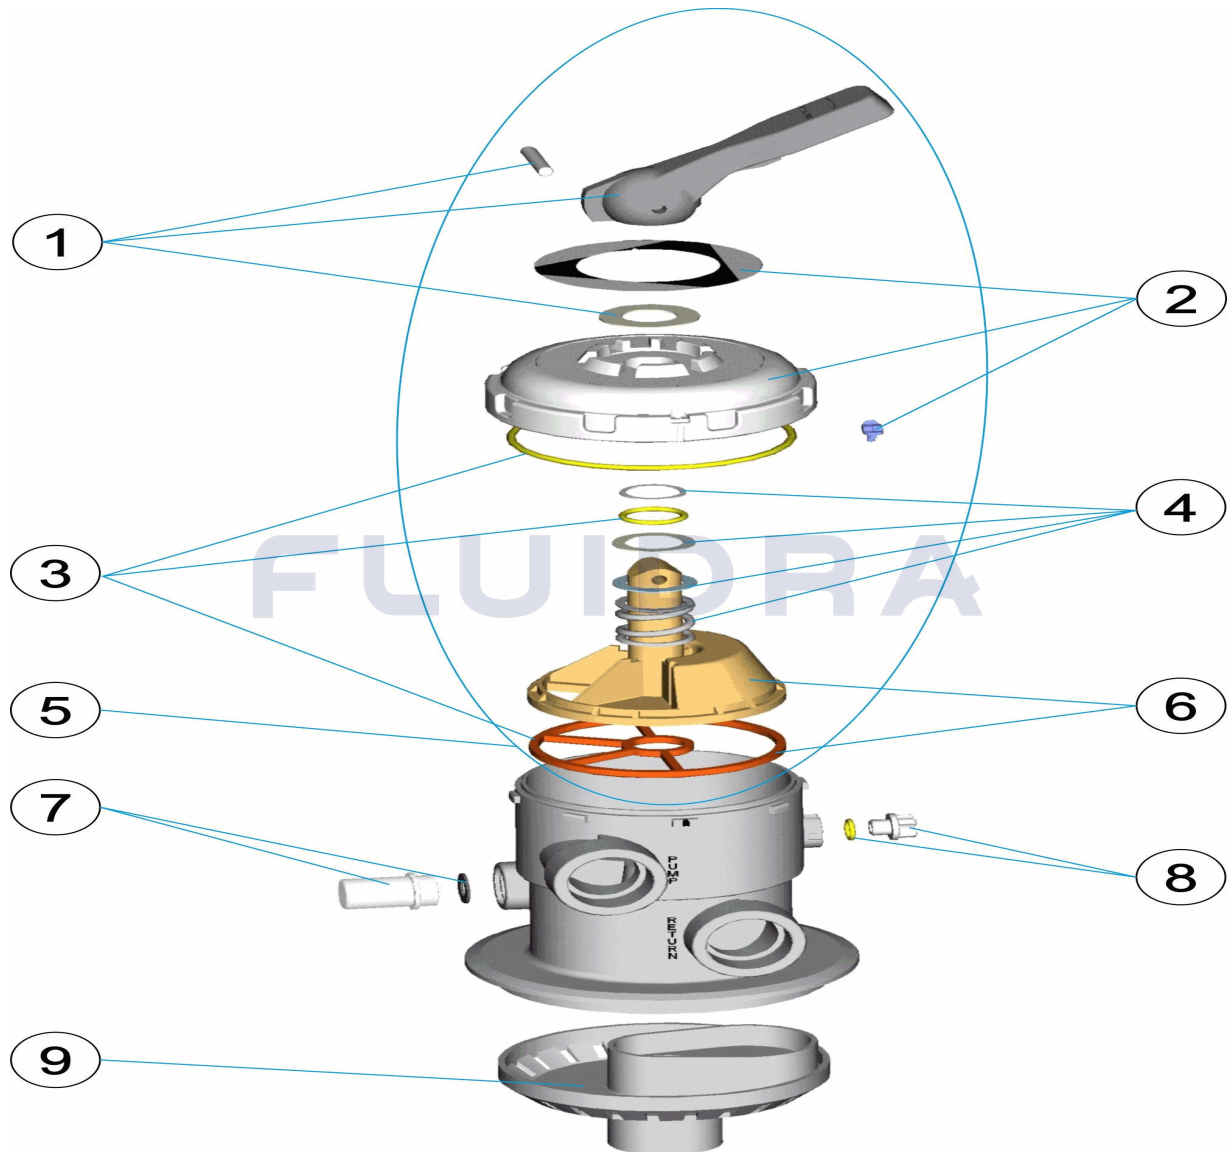

CODIGO **PS-6405**

DESCRIPCION: VALVULA SELECTORA 1 1/2" TOP

ESPAÑOL

POS	CODIGO	DESCRIPCION	CANTIDAD	POS	CODIGO	DESCRIPCION	CANTIDAD
1	SP-04-0001	MANETA NEGRA 1 1/2'-2'		6	SP-04-0006	DISTRIBUIDOR CON JUNTA	
2	SP-04-0002	TAPA VALVULA 1 1/2"		7	SP-04-0007	VISOR CON JUNTA	
3	SP-04-0003	JUNTAS VALVULA 1 1/2'		8	SP-04-0008	TAPON 1/4' VALVULA	
4	SP-04-0004	RESORTE VALVULA		9	SP-04-0009	DIFUSOR VALVULA TOP	
5	SP-04-0005	CJTO. SUPERIOR 1 1/2" NEGRO BAYONET "					

CODE **PS-6405**

 DESCRIPTION: **SÉLECTEUR 1 ½" TOP**

FRANCAIS

POS	CODE	DESCRIPTION	QUANTITE	POS	CODE	DESCRIPTION	QUANTITE
1	SP-04-0001	POIGNEE NOIRE 1 1/2" ET 2"		6	SP-04-0006	BOISSEAU AVEC JOINT	
2	SP-04-0002	DESSUS DE VANNE 1 ½"		7	SP-04-0007	VOYANT ET JOINT	
3	SP-04-0003	JOINTS VANNE 1 1/2'		8	SP-04-0008	BOUCHON 1/4' DE VANNE	
4	SP-04-0004	RESSORT DE VANNE		9	SP-04-0009	DIFFUSEUR DE VANNE TOP	
5	SP-04-0005	ENSEMBLE SUPÉRIEUR 1 1/4" BAYONNETTE					

CODE **PS-6405**

DESCRIPTION: **MULTIPORT VALVE 1/2" TOP**

ENGLISH

POS	CODE	DESCRIPTION	QUANTITY	POS	CODE	DESCRIPTION	QUANTITY
1	SP-04-0001	BLACK HANDLE 11/2'-2'		6	SP-04-0006	DISTRIBUTOR WITH GASKETS	
2	SP-04-0002	VALVE TOP 1 1/2"		7	SP-04-0007	VISOR WITH SEAL	
3	SP-04-0003	GASKETS 1 1/2'		8	SP-04-0008	PLUG 1/4'	
4	SP-04-0004	SPRING		9	SP-04-0009	DIFFUSER	
5	SP-04-0005	SUPERIOR SET 1 1/4" BLAC "					

CODICE **PS-6405**

 DESCRIZIONE: **VALVOLA SELETRICE 1 1/2" TOP**

ITALIANO

POS	CODICE	DESCRIZIONE	QUANTITA'	POS	CODICE	DESCRIZIONE	QUANTITA'
1	SP-04-0001	MANIGLIA NERA 1 1/2' - 2'		6	SP-04-0006	DISTRIBUTORE CON GUARNIZIONE	
2	SP-04-0002	COPERCHIO VALVOLA 1 1/2"		7	SP-04-0007	VISORE CON GUARNIZIONE	
3	SP-04-0003	GUARNIZIONI VALVOLA 1 1/2'		8	SP-04-0008	COPERCHIO 1/4' VALVOLA	
4	SP-04-0004	MOLLA VALVOLA		9	SP-04-0009	DIFFUSORE VALVOLA TOP	
5	SP-04-0005	IL SUPERIORE HA REGOLATO 1 1/4" BAION					