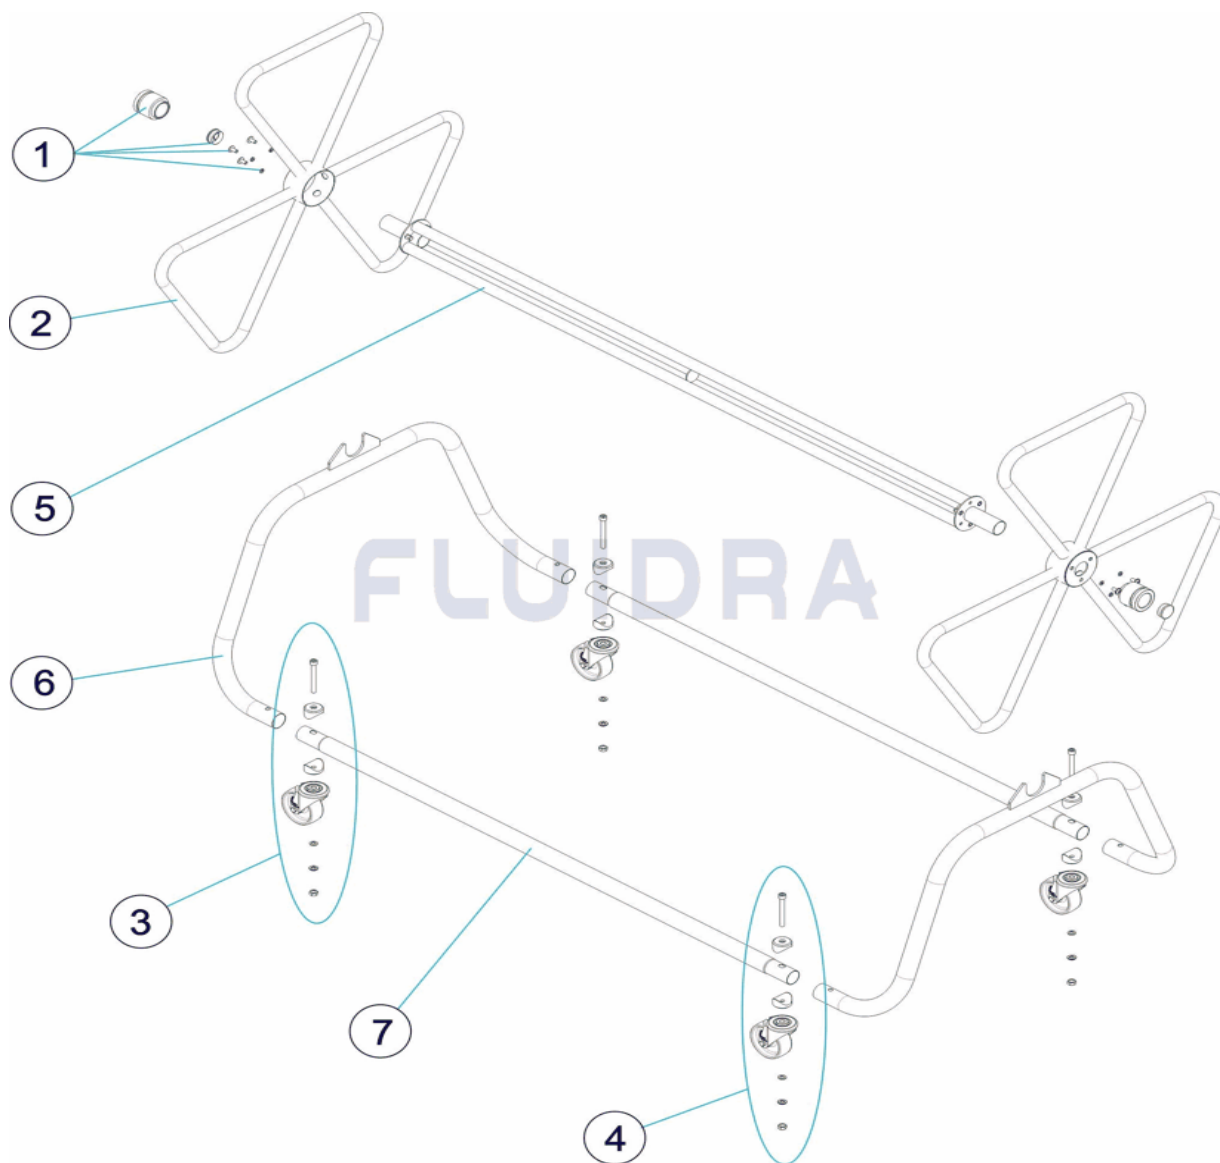

CODE **58859, 58860**

DESCRIPTION: **WIDE FLOAT LINE ROLLER 1.8 AND 1.8 M**

**OBSERVATIONS**

POS	CODE	OBSERVATIONS
5	* 58859R0200	FOR: 58859
5	* 58860R0200	FOR: 58860
7	* 58859R0010	FOR: 58859
7	* 58860R0010	FOR: 58860

CODE **58859, 58860**

BESCHREIBUNG: **HASPEL SCHWIMMLEINEN L 1,8 - L 1,2**

**DEUTSCH**

POS	CODE	BESCHREIBUNG	MENGE	POS	CODE	BESCHREIBUNG	MENGE
1	4401080001	FIXIERUNG DREHRAD		5	* 58860R0200	HASPELACHSE 1,2 M	
2	4401080002	STEUERRAD HASPEL		6	58859R0100	BRÜCKE SEITLICH	
3	4401080003	RAD OHNE BREMSE HASPEL		7	* 58859R0010	HALTERUNG UNTEN L - 1,8	
4	4401080004	RAD MIT BREMSE HASPEL		7	* 58860R0010	HALTERUNG UNTEN L - 1,2	
5	* 58859R0200	HASPELACHSE 1,8 M					

CODE **58859, 58860**

BESCHREIBUNG: **HASPEL SCHWIMMLEINEN L 1,8 - L 1,2**

**HINWEISE**

POS	CODE	HINWEISE
5	* 58859R0200	FÜR: 58859
5	* 58860R0200	FÜR: 58860
7	* 58859R0010	FÜR: 58859
7	* 58860R0010	FÜR: 58860

CODIGO **58859, 58860**

DESCRIÇÃO: **ENROLADOR FLUTUADORES LARGURA 1,8 E 1,2 M.**

**PORTUGUES**

POS	CODIGO	DESCRIÇÃO	JANTIDADE	POS	CODIGO	DESCRIÇÃO	JANTIDADE
1	4401080001	FIXAÇÃO LEME		5	* 58860R0200	EIXO ENROLADOR COMP. 1200 MM.	
2	4401080002	LEME ENROLADOR		6	58859R0100	PONTE LATERAL	
3	4401080003	RODA SEM TRAVÃO		7	* 58859R0010	SUPORTE INFERIOR L-1,8	
4	4401080004	RODA COM TRAVÃO		7	* 58860R0010	SUPORTE INFERIOR L-1,2	
5	* 58859R0200	EIXO ENROLADOR COMP. 1800 MM.					