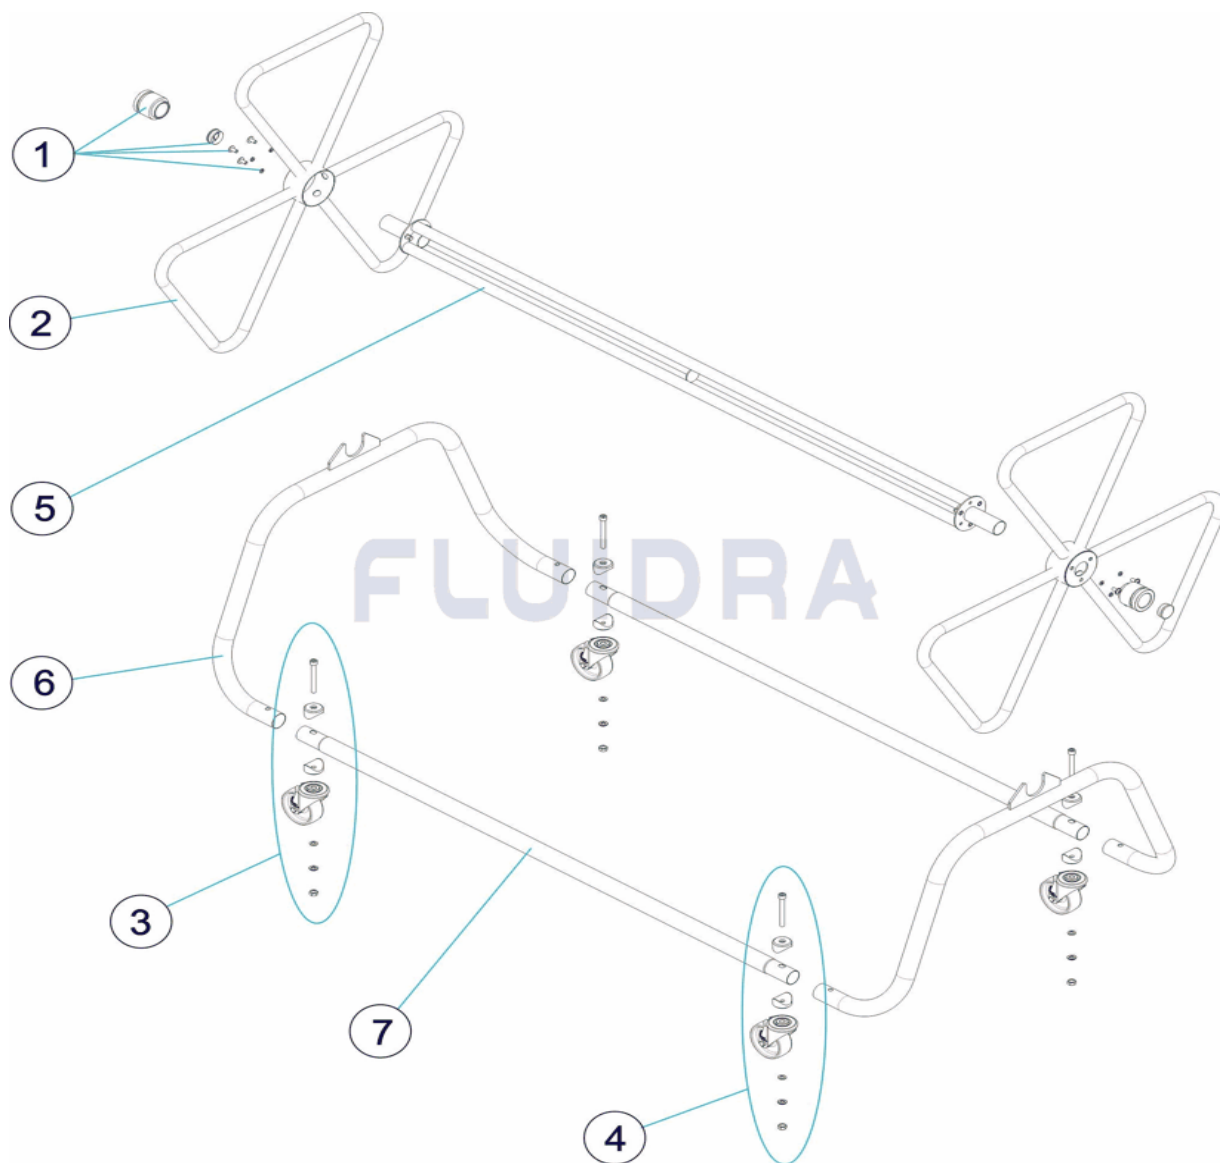

CODIGO **58859, 58860**

DESCRIPCION: **ENROLLADOR CORCHERAS L 1,8 - L 1,2**

**ESPAÑOL**

POS	CODIGO	DESCRIPCION	CANTIDAD	POS	CODIGO	DESCRIPCION	CANTIDAD
1	4401080001	FIJACION TIMON		5	* 58860R0200	EJE ENROLLADOR 1,2 M	
2	4401080002	TIMON ENROLLADOR		6	58859R0100	PUENTE LATERAL	
3	4401080003	RUEDA SIN FRENO ENROLLADOR		7	* 58859R0010	SOPORTE INFERIOR L-1,8	
4	4401080004	RUEDA CON FRENO ENROLLADOR		7	* 58860R0010	SOPORTE INFERIOR L-1,2	
5	* 58859R0200	EJE ENROLLADOR 1,8 M					

CODE 58859, 58860

DESCRIPTION: ENROULEUR LIGNES DE NAGE LARGEUR 1,8 ET 1,8 M.

FRANCAIS

POS	CODE	DESCRIPTION	QUANTITE	POS	CODE	DESCRIPTION	QUANTITE
1	4401080001	FIXATION GOUVERNAIL		5	* 58860R0200	AXE ENROULEUR LONG. 1200 MM.	
2	4401080002	GOUVERNAIL ENROULEUR		6	58859R0100	PONT LATÉRAL	
3	4401080003	ROUE SANS FREIN		7	* 58859R0010	SUPPORT INFÉRIEUR L-1,8	
4	4401080004	ROUE A FREIN		7	* 58860R0010	SUPPORT INFÉRIEUR L-1,2	
5	* 58859R0200	AXE ENROULEUR L1800MM					

CODE **58859, 58860**

DESCRIPTION: **WIDE FLOAT LINE ROLLER 1.8 AND 1.8 M**

**ENGLISH**

POS	CODE	DESCRIPTION	QUANTITY	POS	CODE	DESCRIPTION	QUANTITY
1	4401080001	HANDLE FITTING		5	* 58860R0200	1.2 M ROLLER SHAFT	
2	4401080002	WINDING REEL HANDLE		6	58859R0100	SIDE BRIDGE	
3	4401080003	WHEEL WITHOUT BRAKE		7	* 58859R0010	LOWER SUPPORT L-1,8	
4	4401080004	WHEEL WITH BRAKE		7	* 58860R0010	LOWER SUPPORT L-1,2	
5	* 58859R0200	1.8 M ROLLER SHAFT					

CODE **58859, 58860**

DESCRIPTION: **WIDE FLOAT LINE ROLLER 1.8 AND 1.8 M**

**OBSERVATIONS**

POS	CODE	OBSERVATIONS
5	* 58859R0200	FOR: 58859
5	* 58860R0200	FOR: 58860
7	* 58859R0010	FOR: 58859
7	* 58860R0010	FOR: 58860