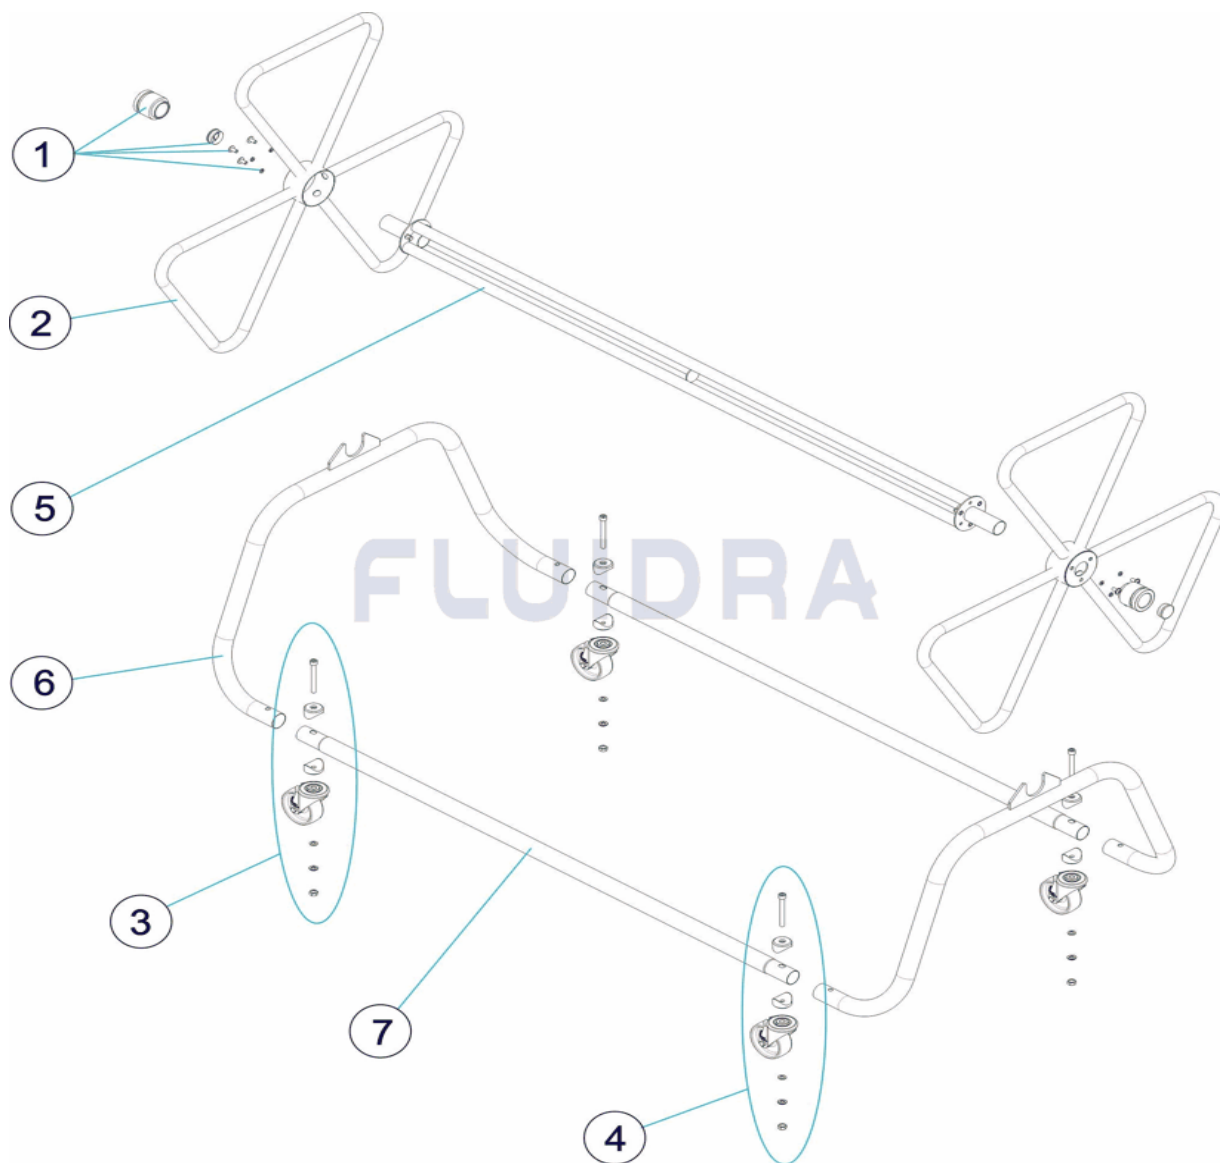

CODE **58859, 58860**

DESCRIPTION: **WIDE FLOAT LINE ROLLER 1.8 AND 1.8 M**

**ENGLISH**

POS	CODE	DESCRIPTION	QUANTITY	POS	CODE	DESCRIPTION	QUANTITY
1	4401080001	HANDLE FITTING		5	* 58860R0200	1.2 M ROLLER SHAFT	
2	4401080002	WINDING REEL HANDLE		6	58859R0100	SIDE BRIDGE	
3	4401080003	WHEEL WITHOUT BRAKE		7	* 58859R0010	LOWER SUPPORT L-1,8	
4	4401080004	WHEEL WITH BRAKE		7	* 58860R0010	LOWER SUPPORT L-1,2	
5	* 58859R0200	1.8 M ROLLER SHAFT					

CODE **58859, 58860**

DESCRIPTION: **WIDE FLOAT LINE ROLLER 1.8 AND 1.8 M**

**OBSERVATIONS**

POS	CODE	OBSERVATIONS
5	* 58859R0200	FOR: 58859
5	* 58860R0200	FOR: 58860
7	* 58859R0010	FOR: 58859
7	* 58860R0010	FOR: 58860

CODE **58859, 58860**

BESCHREIBUNG: **HASPEL SCHWIMMLEINEN L 1,8 - L 1,2**

**DEUTSCH**

POS	CODE	BESCHREIBUNG	MENGE	POS	CODE	BESCHREIBUNG	MENGE
1	4401080001	FIXIERUNG DREHRAD		5	* 58860R0200	HASPELACHSE 1,2 M	
2	4401080002	STEUERRAD HASPEL		6	58859R0100	BRÜCKE SEITLICH	
3	4401080003	RAD OHNE BREMSE HASPEL		7	* 58859R0010	HALTERUNG UNTEN L - 1,8	
4	4401080004	RAD MIT BREMSE HASPEL		7	* 58860R0010	HALTERUNG UNTEN L - 1,2	
5	* 58859R0200	HASPELACHSE 1,8 M					

CODE **58859, 58860**

BESCHREIBUNG: **HASPEL SCHWIMMLEINEN L 1,8 - L 1,2**

**HINWEISE**

POS	CODE	HINWEISE
5	* 58859R0200	FÜR: 58859
5	* 58860R0200	FÜR: 58860
7	* 58859R0010	FÜR: 58859
7	* 58860R0010	FÜR: 58860