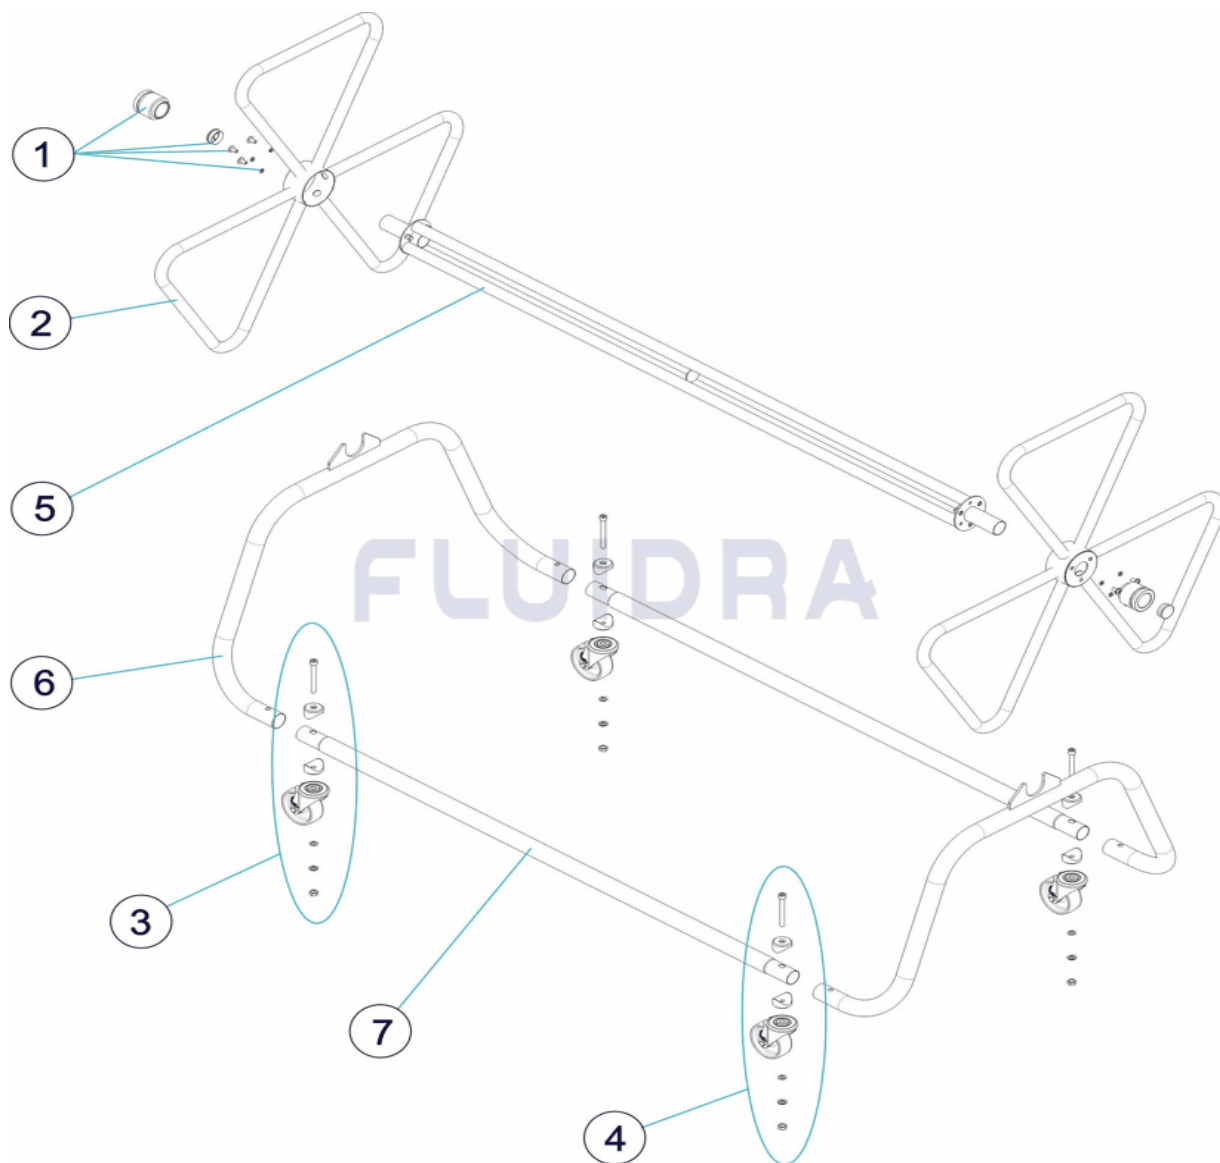

CODE 58859, 58860

DESCRIPTION: ENROULEUR LIGNES DE NAGE LARGEUR 1,8 ET 1,8 M.

FRANCAIS

POS	CODE	DESCRIPTION	QUANTITE	POS	CODE	DESCRIPTION	QUANTITE
1	4401080001	FIXATION GOUVERNAIL		5	* 58860R0200	AXE ENROULEUR LONG. 1200 MM.	
2	4401080002	GOUVERNAIL ENROULEUR		6	58859R0100	PONT LATÉRAL	
3	4401080003	ROUE SANS FREIN		7	* 58859R0010	SUPPORT INFÉRIEUR L-1,8	
4	4401080004	ROUE A FREIN		7	* 58860R0010	SUPPORT INFÉRIEUR L-1,2	
5	* 58859R0200	AXE ENROULEUR L1800MM					

CODE **58859, 58860**

DESCRIPTION: **ENROULEUR LIGNES DE NAGE LARGEUR 1,8 ET 1,8 M.**

**OBSERVATIONS**

POS	CODE	OBSERVATIONS
5	* 58859R0200	POUR: 58859
5	* 58860R0200	POUR: 58860
7	* 58859R0010	POUR: 58859
7	* 58860R0010	POUR: 58860

CODE **58859, 58860**

DESCRIPTION: **WIDE FLOAT LINE ROLLER 1.8 AND 1.8 M**

**ENGLISH**

POS	CODE	DESCRIPTION	QUANTITY	POS	CODE	DESCRIPTION	QUANTITY
1	4401080001	HANDLE FITTING		5	* 58860R0200	1.2 M ROLLER SHAFT	
2	4401080002	WINDING REEL HANDLE		6	58859R0100	SIDE BRIDGE	
3	4401080003	WHEEL WITHOUT BRAKE		7	* 58859R0010	LOWER SUPPORT L-1,8	
4	4401080004	WHEEL WITH BRAKE		7	* 58860R0010	LOWER SUPPORT L-1,2	
5	* 58859R0200	1.8 M ROLLER SHAFT					

CODE **58859, 58860**

DESCRIPTION: **WIDE FLOAT LINE ROLLER 1.8 AND 1.8 M**

**OBSERVATIONS**

POS	CODE	OBSERVATIONS
5	* 58859R0200	FOR: 58859
5	* 58860R0200	FOR: 58860
7	* 58859R0010	FOR: 58859
7	* 58860R0010	FOR: 58860