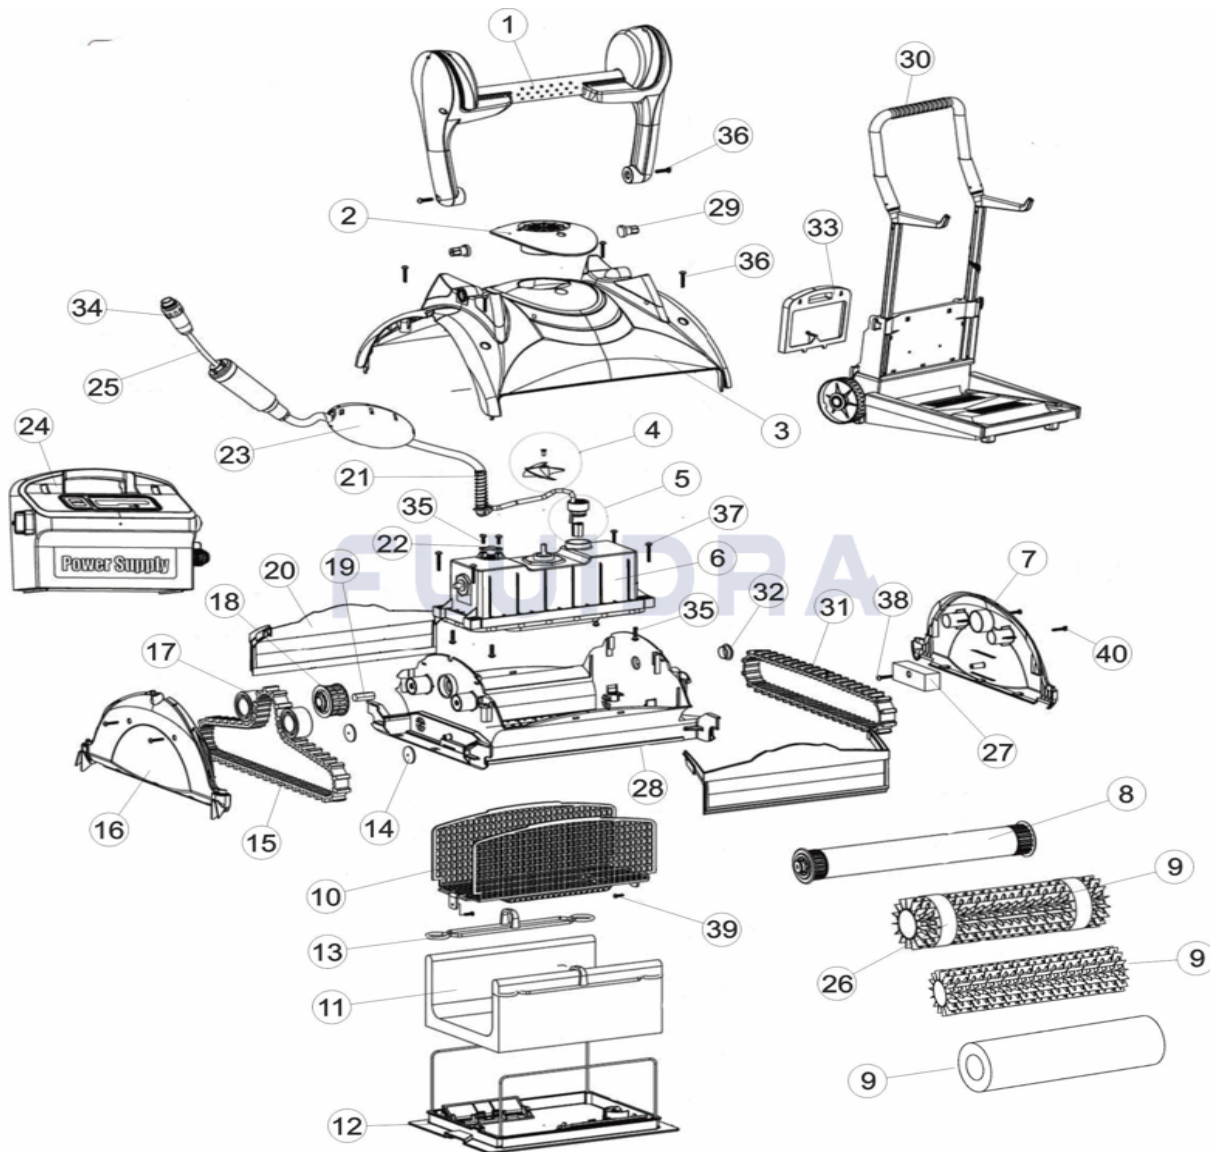

CODIGO **42329**

DESCRIPCION: **DOLPHIN FACIL`O**

**ESPAÑOL**

POS	CODIGO	DESCRIPCION	CANTIDAD	POS	CODIGO	DESCRIPCION	CANTIDAD
1	99957020-ASSY	MANGO FACIL`O		13	9981430	CLIP BOLSA FILTRO DOLPHIN	
2	9982346	TAPA SUPERIOR AMARILLA		14	9980220	DIAG. BASIC - DIAFRAGMA ANTIRETORNO	
3	99952049-ASSY	CARCASA SUPERIOR		15	9985007	CORREA TRACCION AMARILLA-MODELO 2(	
4	9995269	ELICE IMPULSION+TORNILLO DC		16	9982362	TAPA LATERAL LADO CABLE AMARILLA	
5	9991279	CONJUNTO CONEXION CABLE PARA DYN/		17	3884997	RUEDA GUIA DOLPHIN	
6	99953009-ASSY	MOTOR DB 1-2.5H 230V ASSY		18	3883645	POLEA PARA LIMPIAFONDOS 2 X 2	
6	99953010-EX	MOTOR DB 1-2,5H. 230V EX		19	3865005	ADAPTADOR HEXAGONAL POLEA NUEVA	
7	9982381	PANEL LATERAL DB4 CREMA		20	9980008	FALDON LATERAL	
8	99955951-ASSY	CONJUNTO RODILLO		21	3917033	MUELLE CABLE 3 HILOS	
9	6101302	CEPILLO PLASTICO AMARILLO DOLPHIN		22	9982332	BRIDA PARA CABLE	
9	6101665	CEPILLO PVC DIAG AMARILLO CB (2001)		23	99960081	CONJ. FLOTADOR D.BASIC AZUL	
9	6101610	CEPILLO PARA LIMPIAFONDO " MAGI "		24	9995670-ASSY	TRANSFORMADOR DIAGNOSTIC DC 2	
10	9982300	DIAG. BASIC - PANTALLA DE FILTRO		24	99956001RD-ASSY	TRANSFORMADOR DB 230V	

CODIGO **42329**

DESCRIPCION: **DOLPHIN FACIL`O**

11	99954307-ASSY	BOLSA FILTRO DB	25	9995851-DIY	CABLE DIAGNOSTIC 18 M. DIY
12	99919116	CONJ. TAPA BASE DEL DIAG.+SOPORTE	25	9995861-DIY	CABLE CON GIRO DIY 18M DIAGNOSTIC B/
25	9995793-RC-DIY	CABLE FLOT. CON GIRO DIAG BASIC DIY	33	9980038	ADAPTADOR DEL TRANSFORMADOR AL C/
25	9995820	GUIRATORIO PER DOLPHIN DIAGNOSTIC	34	5000009	ENCHUFE CABLE TRANSFORMADOR
26	6101611	ARO CEPILLO MAGIC PARA CB	35	3379440-A	TORNILLO KA 50X12 A2
27	3726279	CONTRAPESO LATERAL 520G	36	3305025-A	TORNILLO WN1412 A2 K50X25
28	9980200	DIAG. BASIC - CHASIS	37	3305030-A	TORNILLO KA 50X30
29	9985065	TAPON MANGO	38	3379720-A	TORNILLO K50X20
30	9996098-ASSY	CARRO DOLPHIN CADDY 2011	39	3379450-A	TORNILLO KA40X12
31	9985016	CORREA DE ORUGA AMARILLA	40	3354020-A	TORNILLO KA 40X20
32	3390223	TAPON CUERPO			