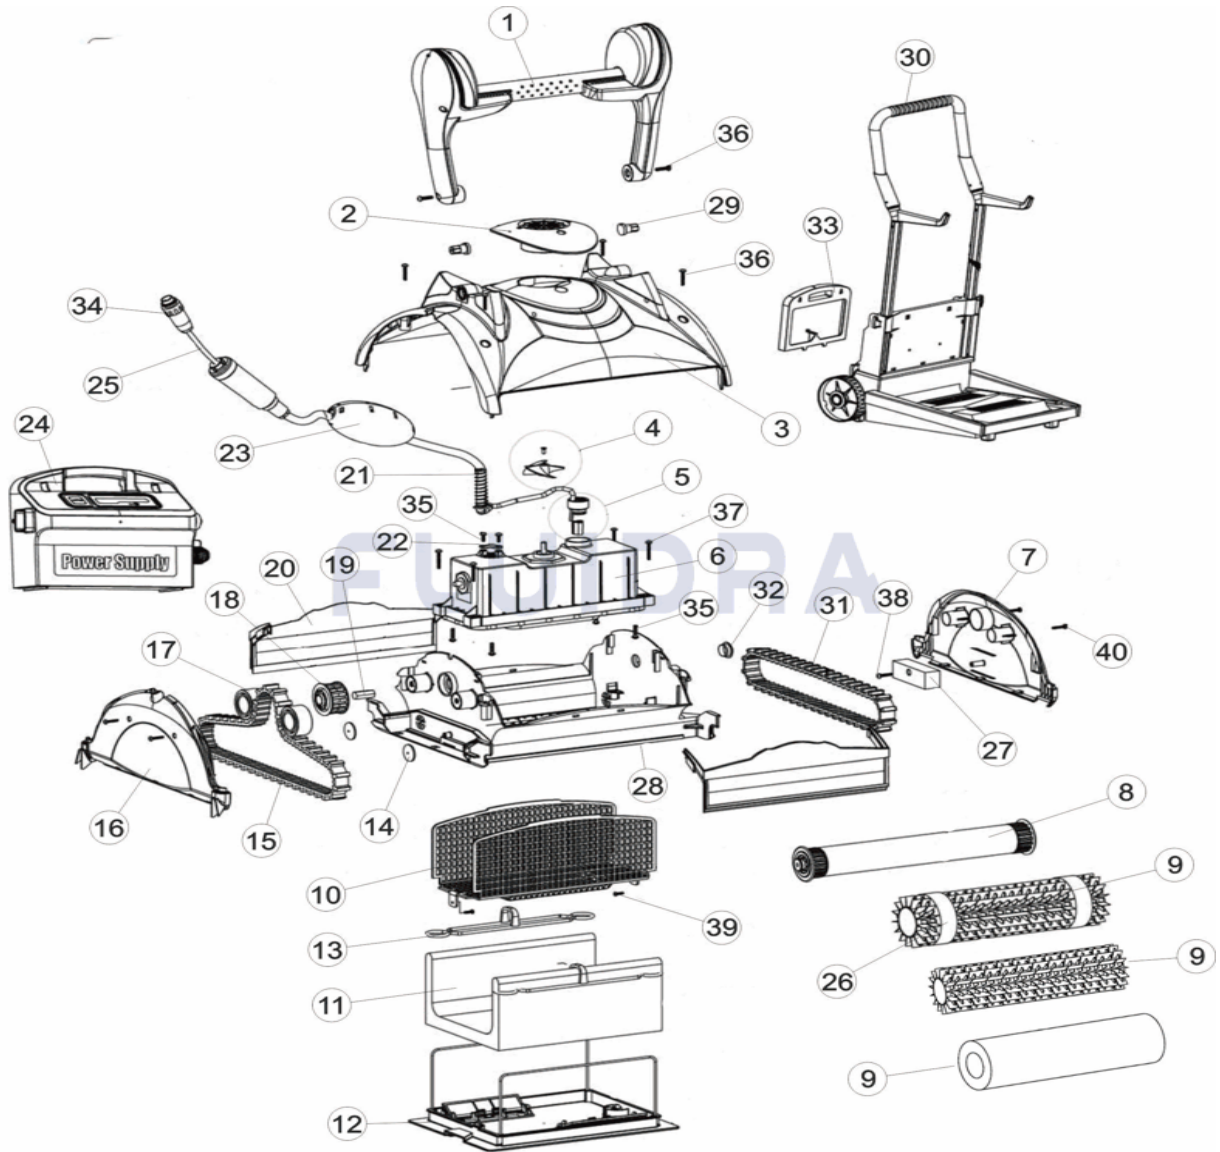

CODE **42329**

BESCHREIBUNG: **DOLPHIN FACIL`O**

DEUTSCH

POS	CODE	BESCHREIBUNG	MENGE	POS	CODE	BESCHREIBUNG	MENGE
1	99957020-ASSY	GRIFF FACIL`O		13	9981430	CLIP FILTERBEUTEL DOLPHIN	
2	9982346	ABDECKUNG OBEN GELB		14	9980220	DIAG. BASIC - RÜCKSCHLAGMEMBRAN	
3	99952049-ASSY	OBERES GEHÄUSE		15	9985007	ZUGRIEMEN GELB - MODELL 2007	
4	9995269	ANTRIEBSSCHRAUBE UND SCHRAUBE DC		16	9982362	SEITENABDECKUNG SEITE KABEL GELB	
5	9991279	ANSCHLUSSET KABEL FÜR DYNAMIC DC		17	3884997	RAD FÜHRUNG DOLPHIN	
6	99953009-ASSY	MOTOR DB 1 - 2,5 H 230 V ASSY		18	3883645	ANTRIEBSSCHEIBE FÜR BODENREINIGER	
6	99953010-EX	MOTOR DB 1 - 2,5 H 230 V EX		19	3865005	HEXAGONALADAPTER FÜR ANTRIEBSSCH	
7	9982381	SEITENWAND		20	9980008	SCHÜRZE SEITLICH	
8	99955951-ASSY	SET ROLLE		21	3917033	FEDER KABEL 3 FASEN	
9	6101302	BÜRSTE KUNSTSTOFF GELB DOLPHIN		22	9982332	KABELFLANSCH	
9	6101665	BÜRSTE PVC FÜR CB GELB (2001)		23	99960081	SET SCHWIMMER D.BASIC BLAU	
9	6101610	BÜRSTE FÜR BODENREINIGER " MAGI "		24	9995670-ASSY	TRAFO DIAGNOSTIC DC 2	
10	9982300	DIAG. BASIC - VERKLEIDUNG FILTER		24	99956001RD-ASSY	TRAFO DB 230 V