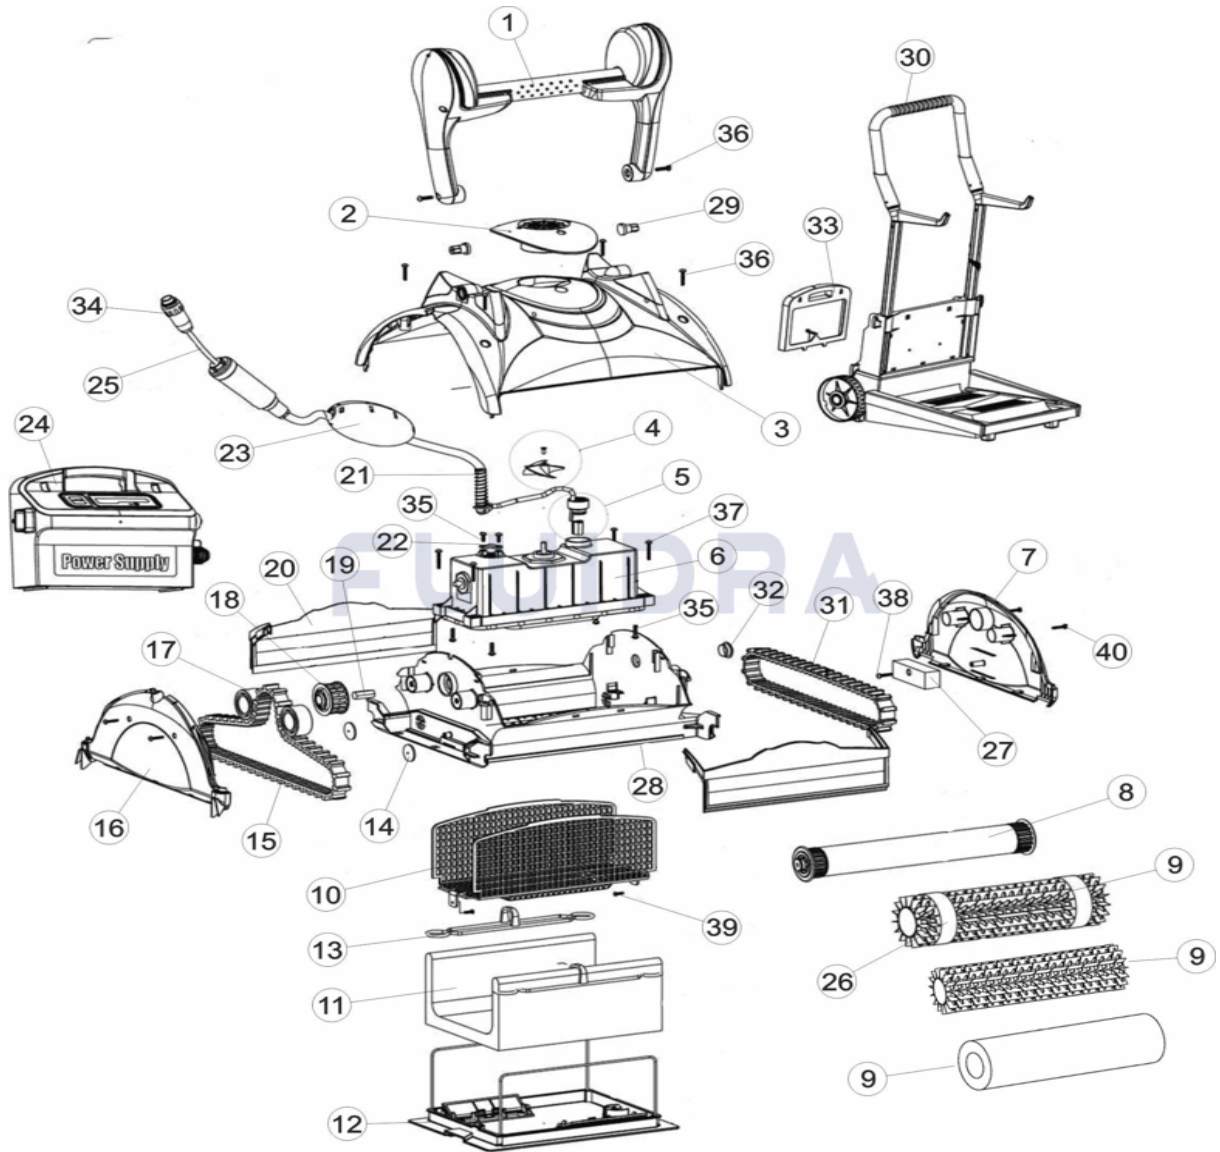

CODE **42329**

DESCRIPTION: **DOLPHIN FACIL'O**

ENGLISH

POS	CODE	DESCRIPTION	QUANTITY	POS	CODE	DESCRIPTION	QUANTITY
1	99957020-ASSY	HANDLE ASSY - FACIL'O		13	9981430	FILTER BAG CLIP	
2	9982346	IMPELLER COVER YELLOW SWC		14	9980220	DB NON RETURN DIAFRAGM	
3	99952049-ASSY	OUTER CASING ASSY - FACIL 'O		15	9985007	TRACK - TIMING TRACK YELLOW	
4	9995269	IMPELLER+SCREW DC		16	9982362	SIDE PANEL DB FINS YELLOW	
5	9991279	RETROFIT FOR CABLE CONN.-3 PIN		17	3884997	GUIDE WHEEL	
6	99953009-ASSY	MU DB 1-2.5H 230V ASSY		18	3883645	PULLEY FOR FLAT SHAFT - TT	
6	99953010-EX	MU DB 1-2.5H 230V EX		19	3865005	HEXAGON ADAPTOR FOR D TYPE SHAFT	
7	9982381	SIDE PANEL DB4 CREAM		20	9980008	CHASSIS ADAPTOR FOR DB COVER	
8	99955951-ASSY	DIAG. BASIC - WHEEL TUBE ASSY		21	3917033	SPRING FOR CABLE 3 WIRES	
9	6101302	BRUSH PVC DIAG - YELLOW		22	9982332	CABLE HOLDER DB	
9	6101665	BRUSH PVC DIAG YELLOW CB		23	99960081	FLOAT ASSY D.BASIC FLOAT BLUE	
9	6101610	BRUSH WB DIAGNOSTIC		24	9995670-ASSY	PS DIAG EU 2010	
10	9982300	DIAG. BASIC - FILTER SCREEN		24	99956001RD-ASSY	PS DB 230V