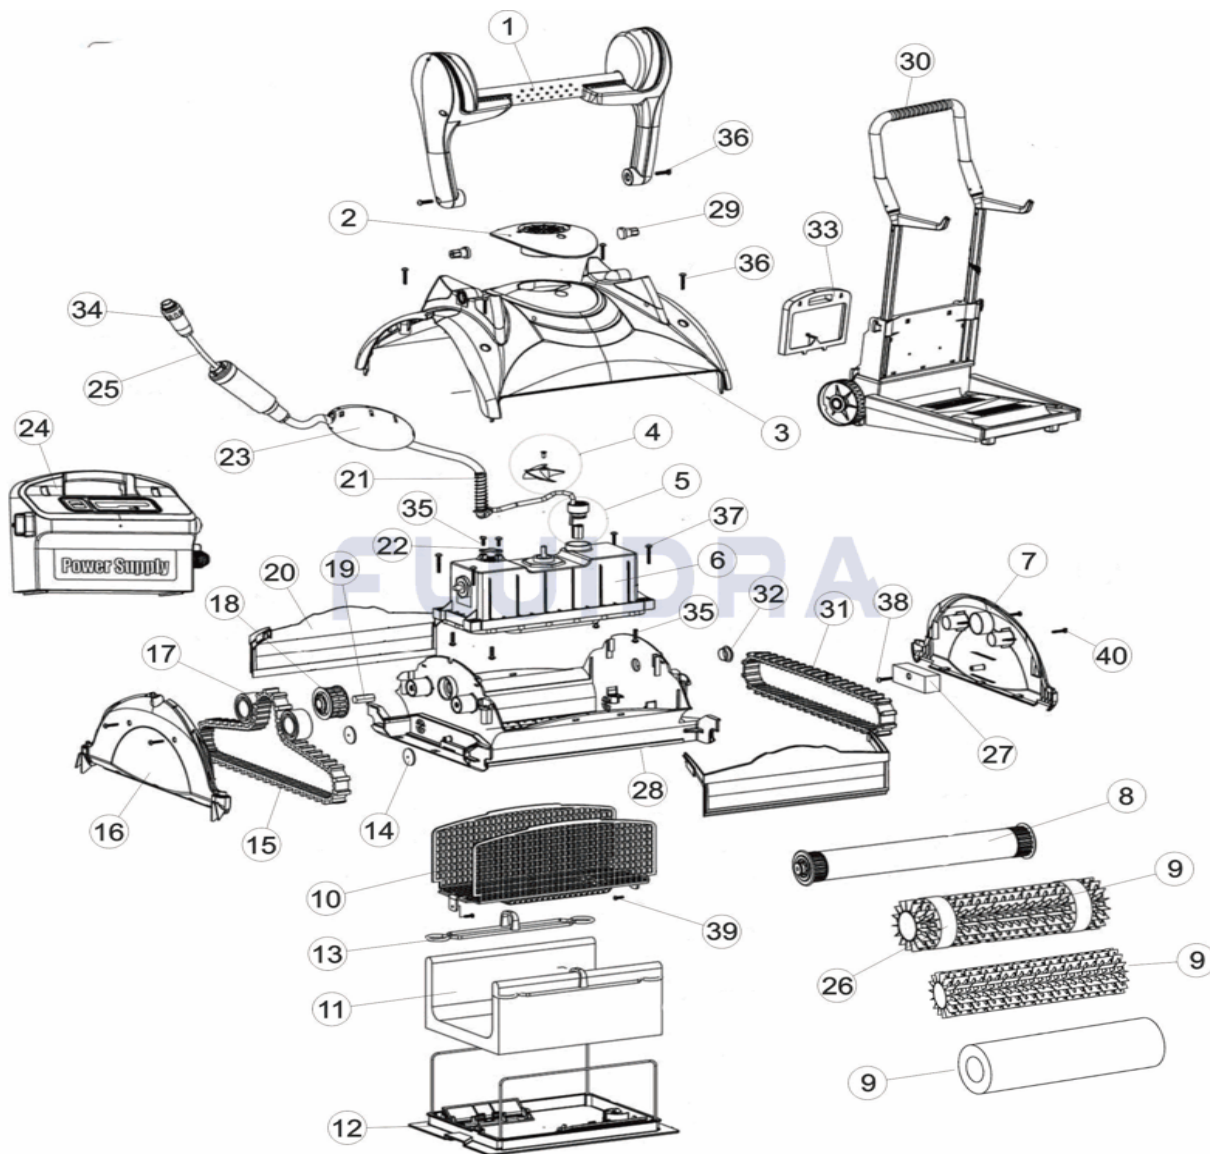

CODIGO **42329**

DESCRIÇÃO: **DOLPHIN FACIL`O**

PORTUGUES

POS	CODIGO	DESCRIÇÃO	JANTIDADE	POS	CODIGO	DESCRIÇÃO	JANTIDADE
1	99957020-ASSY	NOT DEFINED		13	9981430	CLIP BOLSA FILTRO	
2	9982346	NOT DEFINED		14	9980220	NOT DEFINED	
3	99952049-ASSY	CARÇAÇA SUPERIOR		15	9985007	CORREIA " TIMING TRACK" AMAREL "	
4	9995269	TURBINA COM PARAFUSO TOPO		16	9982362	NOT DEFINED	
5	9991279	CONJUNTO LIGAÇÃO CABO-CAIXA DE MO		17	3884997	ROLAMENTO GUIA	
6	99953009-ASSY	NOT DEFINED		18	3883645	ROLAMENTO TRACÇÃO " T "	
6	99953010-EX			19	3865005	EIXO DO ROLAMENTO DE TRACÇÃO	
7	9982381	PAINEL LATERAL		20	9980008	NOT DEFINED	
8	99955951-ASSY	NOT DEFINED		21	3917033	NOT DEFINED	
9	6101302	ESCOVA PVC DIAGNOSTIC (AMARELA)		22	9982332	NOT DEFINED	
9	6101665	NOT DEFINED		23	99960081	NOT DEFINED	
9	6101610	ESCOVA MÁGICA 2001, 3001, SUPERKLEEEI		24	9995670-ASSY	FONTE ALIMENTAÇÃO DIAGNOSTIC DC - M	
10	9982300	REDE PROTECÇÃO FILTRO - EASYKLEEN		24	99956001RD-ASSY	NOT DEFINED