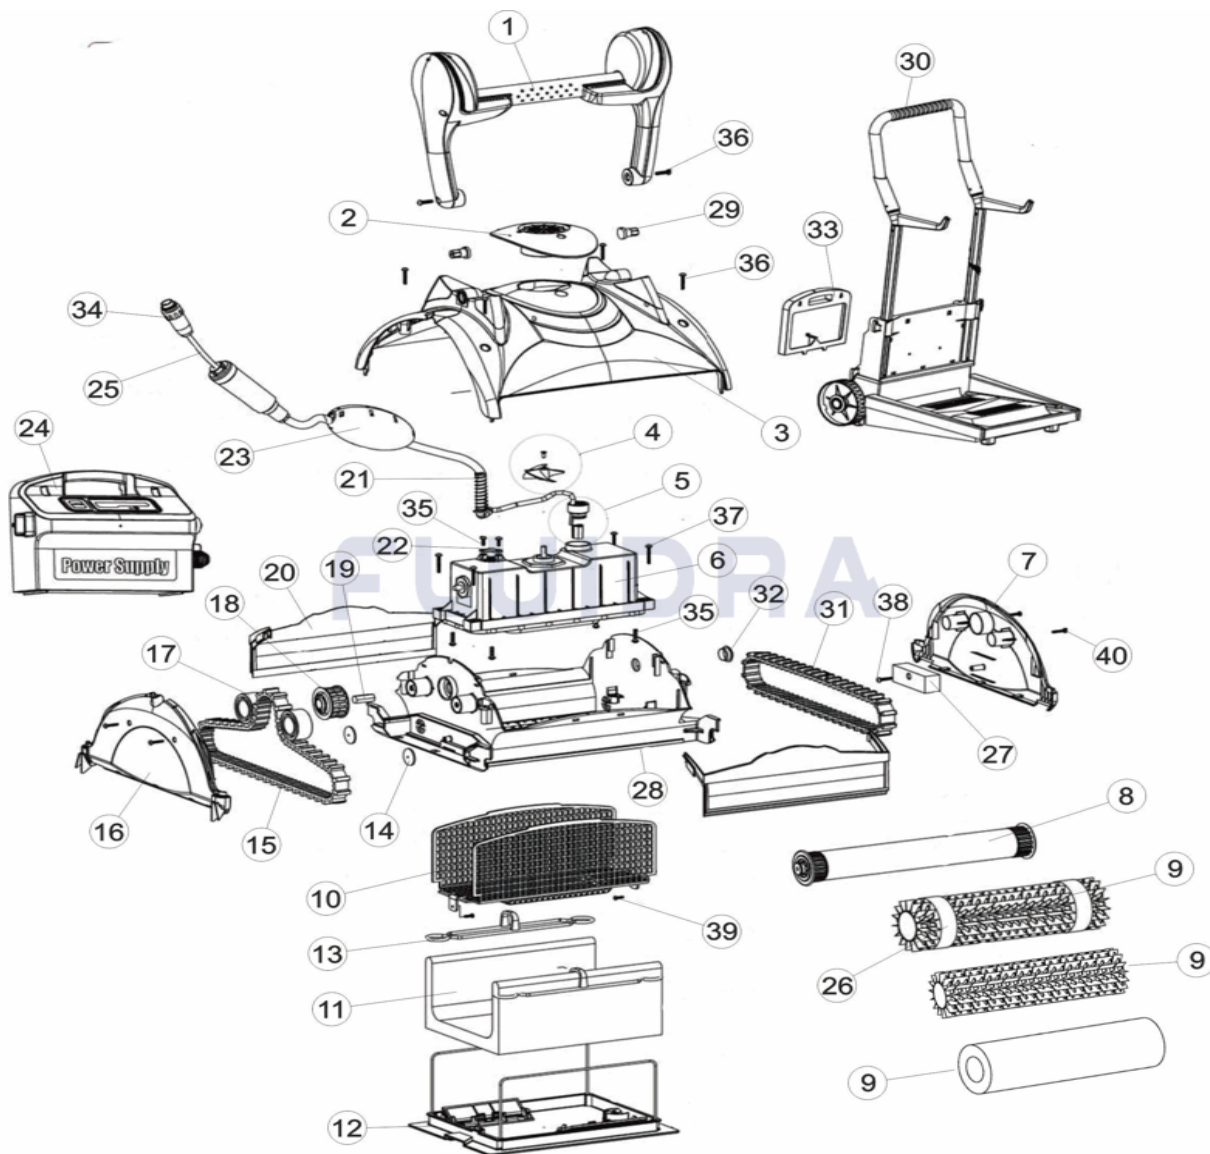

CODE **42329**

DESCRIPTION: **DOLPHIN FACIL`O**

11	99954307-ASSY	FILTER BAG DB	25	9995851-DIY	CABLE DIAG 18M DIY
12	99919116	BOTTOM LID ASSY DB & SUPPORT	25	9995861-DIY	CABLE AND SWV DIY 18M DIAG BASIC
25	9995793-RC-DIY	CABLE FLOAT SWV DIAG	33	9980038	CADDY ADAPTOR FOR PS 2010
25	9995820	SWIVEL DIAG 1.2M ASSY-KIT OF 5	34	5000009	AMPHENOL PLUG
26	6101611	BRUSH WB RING FOR CB	35	3379440-A	SCREW KA50X12 A2 WN1412
27	3726279	WEIGHT FOR DB4 SIDE PANEL 520G	36	3305025-A	SCREW WN1412 A2 KA50X25
28	9980200	DIAG.BASIC - CHASSIS	37	3305030-A	SCREW KA50X30
29	9985065	HANDLE ARM SLIDE	38	3379720-A	SCREW KA50X20
30	9996098-ASSY	CADDY DB	39	3379450-A	SCREW KA40X12
31	9985016	SHORTER TRACK YELLOW	40	3354020-A	SCREW KA40X20
32	3390223	COVER PLUG FOR FRAME			

CODICE **42329**

DESCRIZIONE: **DOLPHIN FACIL`O**

**ITALIANO**

POS	CODICE	DESCRIZIONE	QUANTITA'	POS	CODICE	DESCRIZIONE	QUANTITA'
1	99957020-ASSY	NOT DEFINED		13	9981430	CLIP SACCO SPORCO DOLPHIN	
2	9982346	NOT DEFINED		14	9980220	RONDELLA EASYKLEEN	
3	99952049-ASSY	CARCASSA SUPERIORE		15	9985007	NOT DEFINED	
4	9995269	KIT VENTOLA MOTORE DOLPHIN		16	9982362	NOT DEFINED	
5	9991279	KIT CONNESSIONE CAVO-3 PIN		17	3884997	DISCO GUIDA	
6	99953009-ASSY	NOT DEFINED		18	3883645	PULEGGIA DI TRAZIONE EASYKLEEN	
6	99953010-EX			19	3865005	ADATT. ESAGONALE PER PULEGGIA 2X2	
7	9982381	PANNELLO LATERALE		20	9980008	NOT DEFINED	
8	99955951-ASSY	PALO TRAZIONE BASICLEAN		21	3917033	MOLLA PER CAVO 3 FILI BASICLEAN	
9	6101302	NOT DEFINED		22	9982332	MOLLA FISSAGGIO GALL.CAVO EASYKLEE	
9	6101665	NOT DEFINED		23	99960081	GALLEGGIANTE EASYKLEEN	
9	6101610	SPAZZOLA DOLPHIN " MAGI "		24	9995670-ASSY	TRASF. D.DIAG.2001 DC 230V-EU 2010	
10	9982300	RETE COPRI MOTORE EASYKLEEN		24	99956001RD-ASSY	NOT DEFINED	