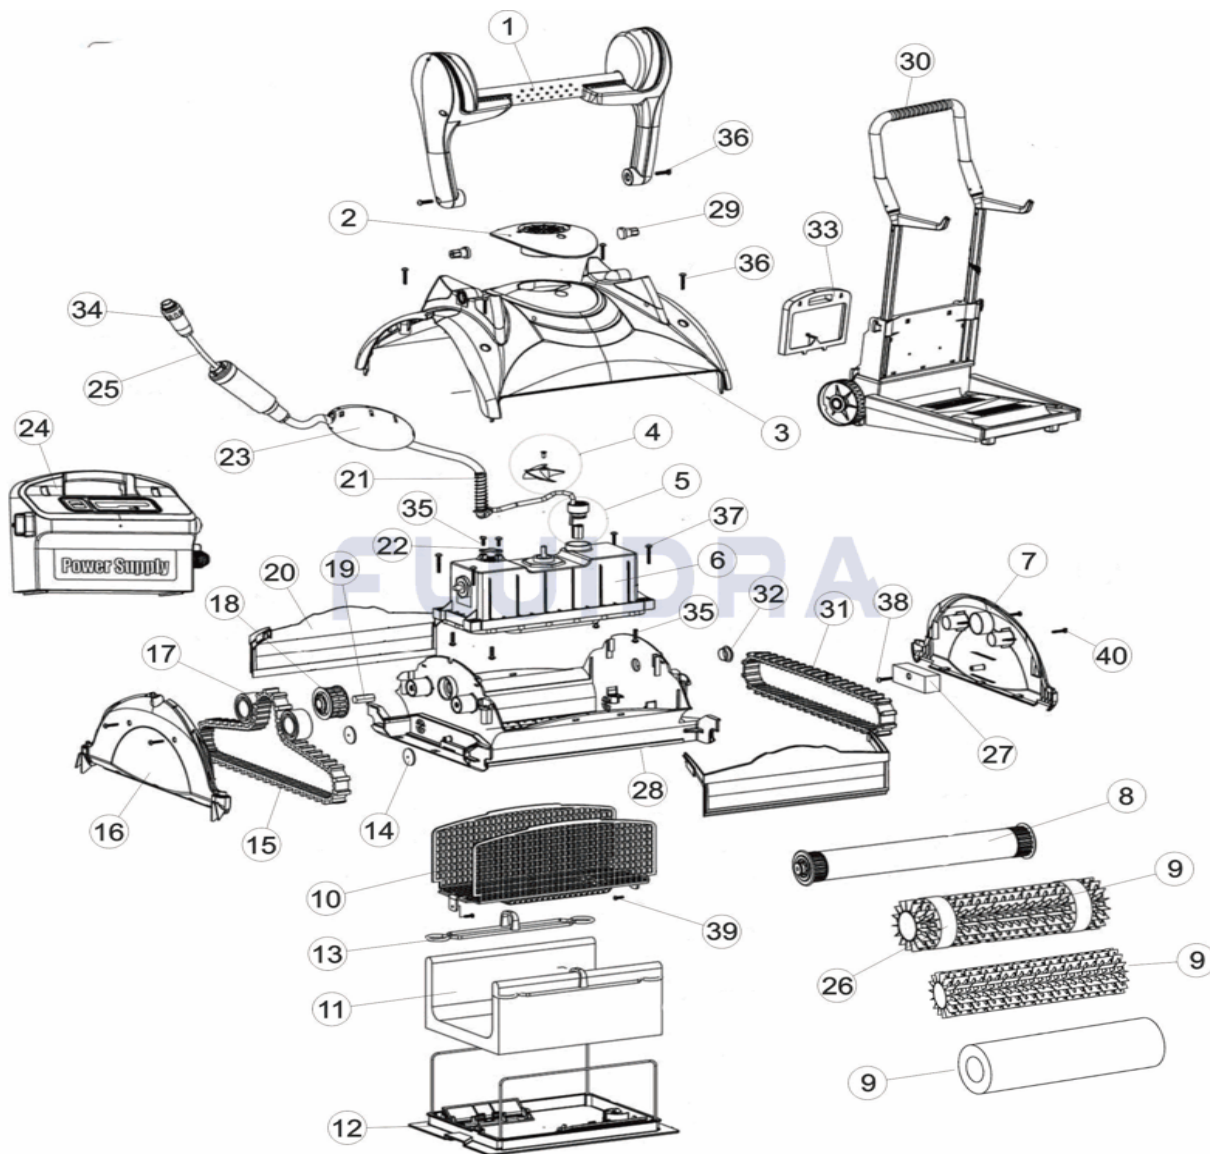

CODE 42329

DESCRIPTION: DOLPHIN FACIL'O

FRANCAIS

POS	CODE	DESCRIPTION	QUANTITE	POS	CODE	DESCRIPTION	QUANTITE
1	99957020-ASSY	POIGNEE FACIL'O		13	9981430	CLIP SAC FILTRANT DOLPHIN	
2	9982346	CACHE TURBINE JAUNE		14	9980220	CLAPET ANTI RETOUR EASYKLEEN - 99802	
3	99952049-ASSY	CARCASSE SUPERIEURE		15	9985007	COURROIE DE TRACTION TT JAUNE	
4	9995269	TURBINE DOLPHIN		16	9982362	FLASQUE LATERALE JAUNE COTE CABLE	
5	9991279	KIT PRISE PE DE DOLPHIN 9991279		17	3884997	ROUE GUIDE DOLPHIN	
6	99953009-ASSY	BLOC MOTEUR DB1		18	3883645	POULIE TRACTION TT	
6	99953010-EX	BLOC MOTEUR DB1 RECONDITIONNE		19	3865005	ADAPTATEUR ROUE HEXAGONALE - 38650	
7	9982381	PANNEAU LATÉRAL		20	9980008	ADAPTATEUR CHASSIS DB4	
8	99955951-ASSY	ROULEAU AXE BROSSE DIAG BASIC		21	3917033	RESSORT DE CABLE PULIT E50	
9	6101302	BROSSE PVC JAUNE		22	9982332	ARRET DE CABLE EASYKLEEN	
9	6101665	BROSSE PVC COMBINE JAUNE		23	99960081	ENSEMBLE FLOTTEUR D BASIC	
9	6101610	BROSSE SUPER MAGIQUE - 6101610		24	9995670-ASSY	TRANSFORMATEUR DIAG EU 2010	
10	9982300	GRILLE DE SAC EASYKLEEN - 9982300		24	99956001RD-ASSY	TRANSFORMATEUR DB