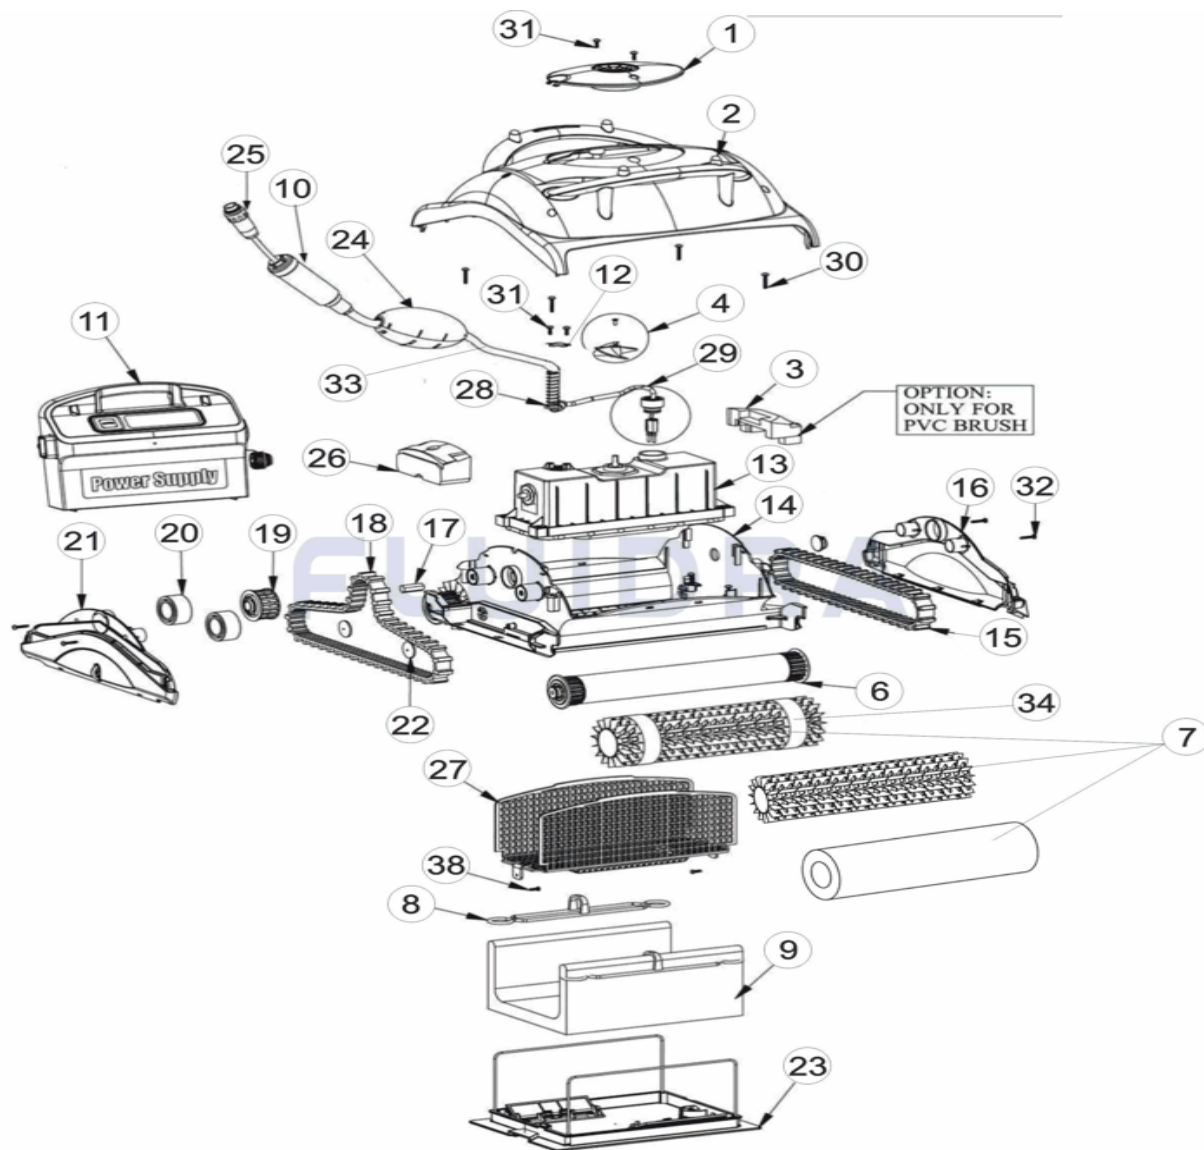

CODIGO **34203**

DESCRIÇÃO: **DOLPHIN EASYKLEEN**

PORTUGUES

POS	CODIGO	DESCRIÇÃO	JANTIDADE	POS	CODIGO	DESCRIÇÃO	JANTIDADE
1	9982285	PROTECÇÃO VENTILADOR EASYKLEEN/V/		13	99953006-EX	CONJUNTO MOTOR EASYKLEEN	
2	99960062	CHASSIS EASYKLEEN		14	9980200	CHASSIS EASYKLEEN	
3	6250941	NOT DEFINED		15	9985015	CORREIA " TIMING TRACK" CINZENTA - CU	
4	9995269	TURBINA COM PARAFUSO TOPO		16	9982323	LATERAL " EASYKLEEN/VITRIUM" COM ALI	
6	99955951-ASSY	NOT DEFINED		17	3865005	EIXO DO ROLAMENTO DE TRACÇÃO	
7	6101543	ESCOVA PVC LARANJA COM RASGOS PAF		18	9985006	CORREIA " TIMING TRACK" CINZENT "	
7	6101599	ESCOVA PVC LARANJA EASY E SUPERKLE		19	3883645	ROLAMENTO TRACÇÃO " T "	
7	6101610	ESCOVA MÁGICA 2001, 3001, SUPERKLEEI		20	3884997	ROLAMENTO GUIA	
8	9981430	CLIP BOLSA FILTRO		21	9997112-ASSY	LATERAL " EASYKLEEN" COM ROD "	
9	99954307-ASSY	NOT DEFINED		22	9980220	NOT DEFINED	
10	9995861-DIY	CABO C/SWIVEL - 18 M DIY DIAG BASIC		23	99919116	TAMPA DO FILTRO " EASYKLEE "	
10	9995851-DIY	CABO 18 M, S/SWIVEL, 2 CONDUCTORES I		24	99960081	NOT DEFINED	
11	9995670-ASSY	FONTE ALIMENTAÇÃO DIAGNOSTIC DC - N		25	5000009	FICHA CABO FONTE ALIMENTAÇÃO