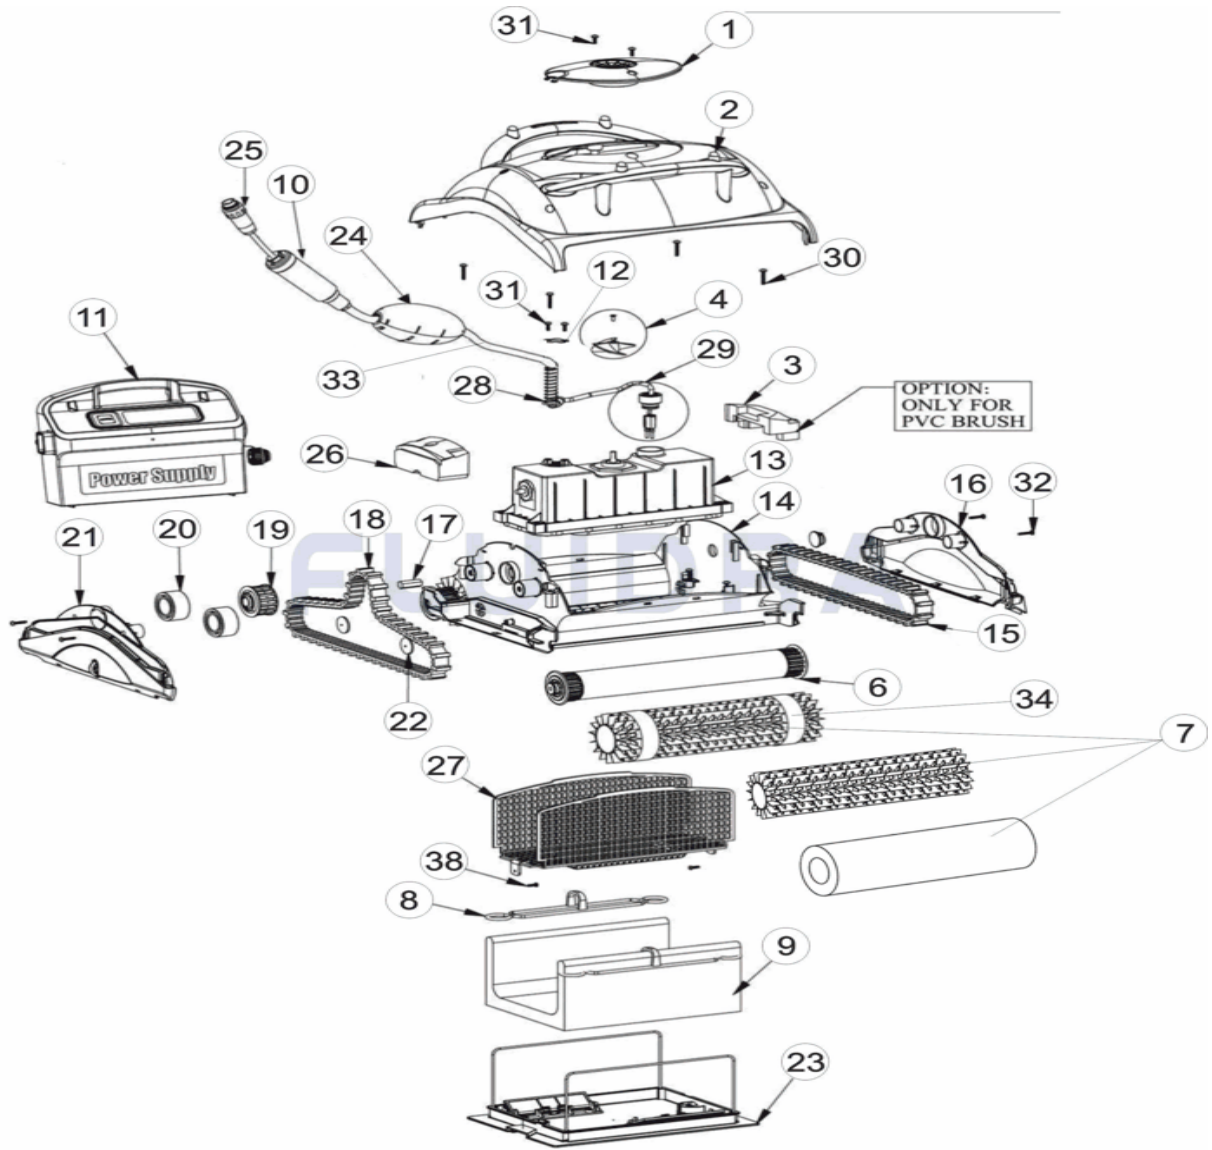

CODIGO **34203**

DESCRIPCION: **DOLPHIN EASYKLEEN**

ESPAÑOL

POS	CODIGO	DESCRIPCION	CANTIDAD	POS	CODIGO	DESCRIPCION	CANTIDAD
1	9982285	EASYKLEEN - CUBIERTA IMPULSIO		13	99953006-EX	MOTOR 3H 230V DIAGNOSTIC BASIC REAC	
2	99960062	EASYKLEEN - CUBIERTA EXTERIOR+LOGC		14	9980200	DIAG. BASIC - CHASIS	
3	6250941	FLOTADOR INTERNO DYN DJ		15	9985015	CORREA GRIS	
4	9995269	ELICE IMPULSION+TORNILLO DC		16	9982323	PLACA LATERAL EASYKLEEN CON A	
6	99955951-ASSY	CONJUNTO RODILLO		17	3865005	ADAPTADOR HEXAGONAL POLEA NUEVA	
7	6101543	CEPILLO PVC CB NARANJA		18	9985006	CORREA TRACCION GRIS-MODELO 2007	
7	6101599	CEPILLO PVC NARANJA		19	3883645	POLEA PARA LIMPIAFONDOS 2 X 2	
7	6101610	CEPILLO PARA LIMPIAFONDO " MAGI "		20	3884997	RUEDA GUIA DOLPHIN	
8	9981430	CLIP BOLSA FILTRO DOLPHIN		21	9997112-ASSY	EASYKLEEN-KIT PLACA LATERAL (
9	99954307-ASSY	BOLSA FILTRO DB		22	9980220	DIAG. BASIC - DIAFRAGMA ANTIRETORNO	
10	9995861-DIY	CABLE CON GIRO DIY 18M DIAGNOSTIC B.		23	99919116	CONJ. TAPA BASE DEL DIAG.+SOPORTE	
10	9995851-DIY	CABLE DIAGNOSTIC 18 M. DIY		24	99960081	CONJ. FLOTADOR D.BASIC AZUL	
11	9995670-ASSY	TRANSFORMADOR DIAGNOSTIC DC 2		25	5000009	ENCHUFE CABLE TRANSFORMADOR	