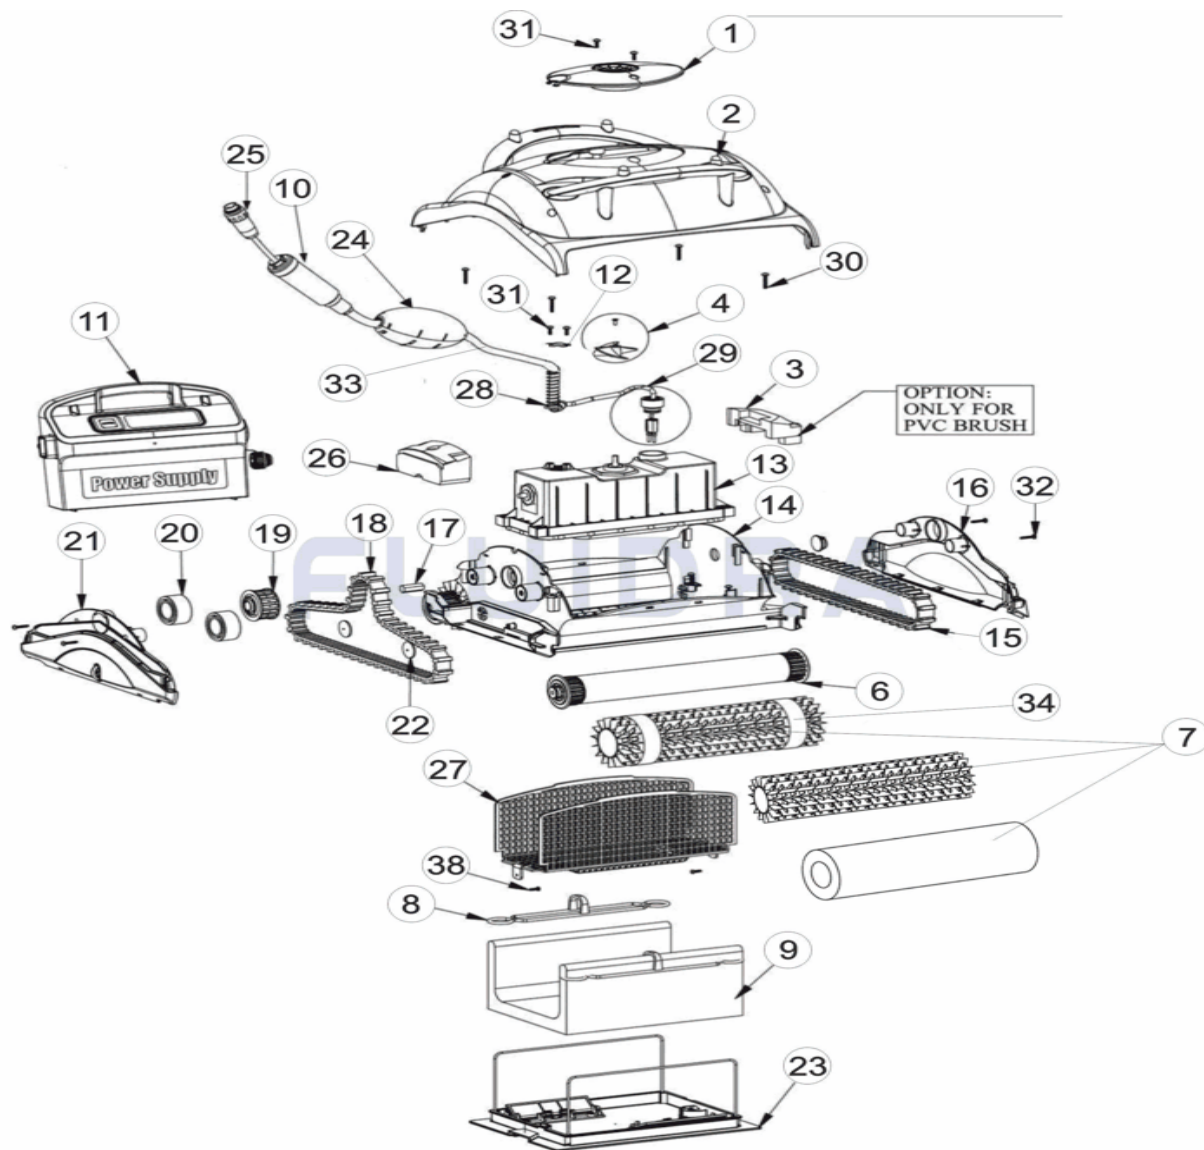

CODE 34203

DESCRIPTION: DOLPHIN EASYKLEEN

FRANCAIS

POS	CODE	DESCRIPTION	QUANTITE	POS	CODE	DESCRIPTION	QUANTITE
1	9982285	CACHE TURBINE EASYKLEEN * 9982285		13	99953006-EX	BLOC MOTEUR 3H 230V BASIC RECONDITI	
2	99960062	CARCASSE SUPERIEURE EASYKLEEN 99€		14	9980200	CHASSIS EASYKLEEN - 9980200	
3	6250941	FLOTTEUR INTERNE DYN		15	9985015	COURROIE TT GRISE	
4	9995269	TURBINE DOLPHIN		16	9982323	FLASQUE LATERALE EASYKLEEN MOUSTA	
6	99955951-ASSY	ROULEAU AXE BROSSE DIAG BASIC		17	3865005	ADAPTEUR ROUE HEXAGONALE - 38650	
7	6101543	BROSSE PVC COMBINE ORANGE		18	9985006	COURROIE DE TRACTION TT GRISE	
7	6101599	BROSSE PVC ORANGE EASYKLEEN - 6101		19	3883645	POULIE TRACTION TT	
7	6101610	BROSSE SUPER MAGIQUE - 6101610		20	3884997	ROUE GUIDE DOLPHIN	
8	9981430	CLIP SAC FILTRANT DOLPHIN		21	9997112-ASSY	FLASQUE LATERALE EASYKLEEN * 998231:	
9	99954307-ASSY	SAC FILTRANT DB		22	9980220	CLAPET ANTI RETOUR EASYKLEEN - 99802	
10	9995861-DIY	CABLE AVEC SWIVEL DIY 18M DIAG BASIC		23	99919116	PORTE SAC COMPLET DB	
10	9995851-DIY	CABLE 2 FILS 18 METRES DIY		24	99960081	ENSEMBLE FLOTTEUR D BASIC	
11	9995670-ASSY	TRANSFORMATEUR DIAG EU 2010		25	5000009	PRISE CABLE TRANSFORMATEUR