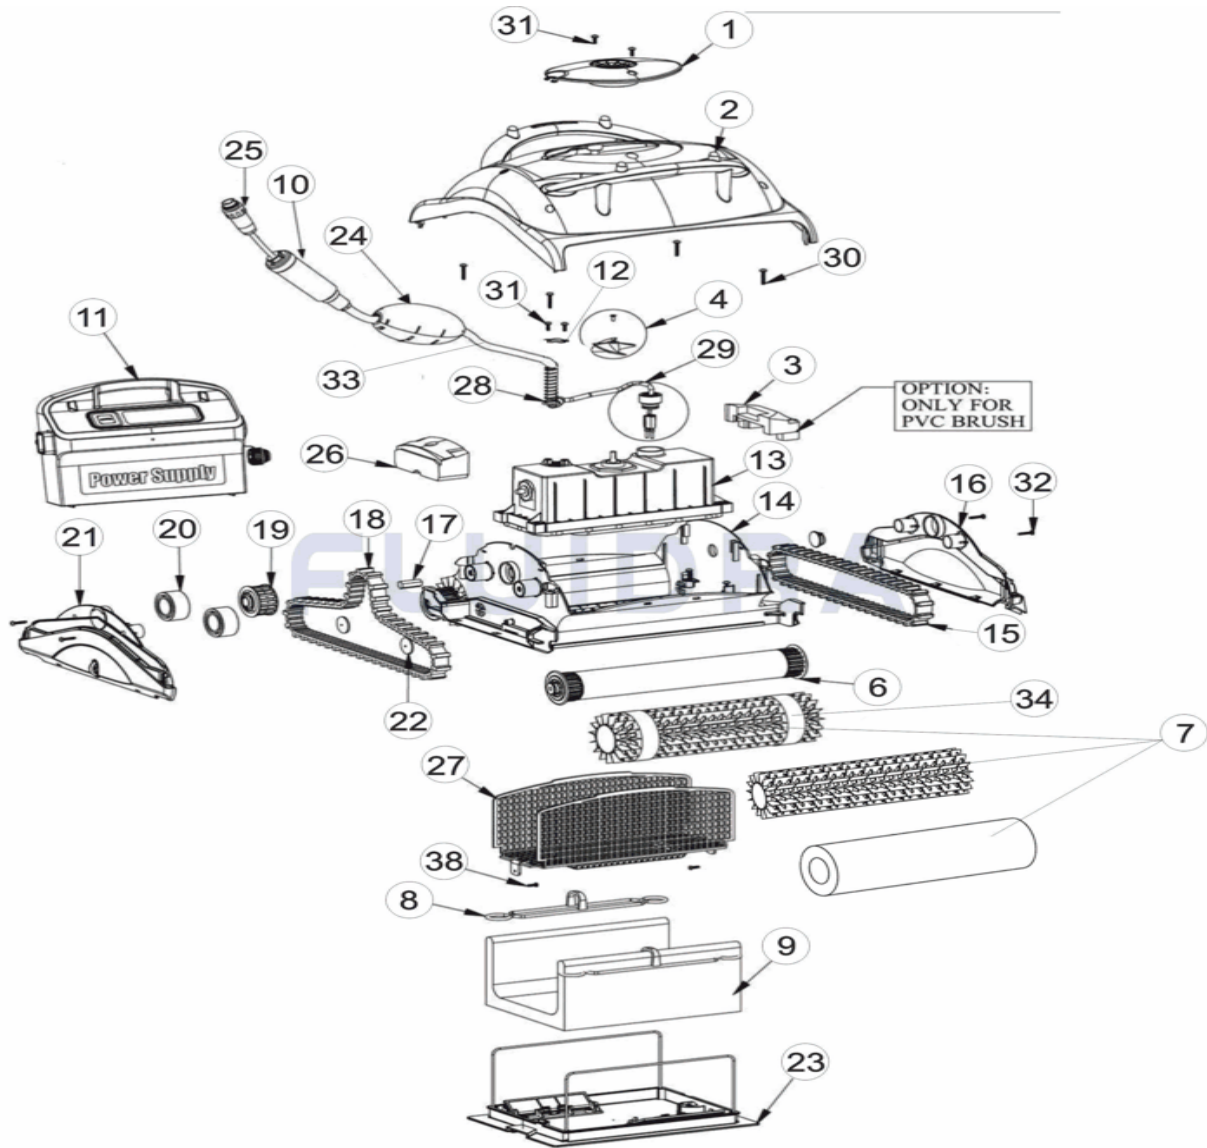

CODE 34203

BESCHREIBUNG: DOLPHIN EASYKLEEN

DEUTSCH

POS	CODE	BESCHREIBUNG	MENGE	POS	CODE	BESCHREIBUNG	MENGE
1	9982285	EASYKLEEN - ABDECKUNG		13	99953006-EX	MOTOR 3H 230 V BASISDIAGNOSTIK REAC	
2	99960062	EASYKLEEN - ABDECKUNG AUSSEN MIT L		14	9980200	DIAG. BASIC - RAHMEN	
3	6250941	INNENSCHWIMMER DYN DJ		15	9985015	RIEMEN GRAU	
4	9995269	ANTRIEBSSCHRAUBE UND SCHRAUBE DC		16	9982323	PLATINE SEITLICH EASYKLEEN MIT A	
6	99955951-ASSY	SET ROLLE		17	3865005	HEXAGONALADAPTER FÜR ANTRIEBSSCH	
7	6101543	BÜRSTE PVC CB ORANGE		18	9985006	ZUGRIEMEN GRAU - MODELL 2007	
7	6101599	BÜRSTE PVC ORANGE		19	3883645	ANTRIEBSSCHEIBE FÜR BODENREINIGER	
7	6101610	BÜRSTE FÜR BODENREINIGER " MAGI "		20	3884997	RAD FÜHRUNG DOLPHIN	
8	9981430	CLIP FILTERBEUTEL DOLPHIN		21	9997112-ASSY	EASYKLEEN - KIT PLATINE SEITLICH (	
9	99954307-ASSY	FILTERBEUTEL DB		22	9980220	DIAG. BASIC - RÜCKSCHLAGMEMBRAN	
10	9995861-DIY	SCHWIMMKABEL SCHWENKBAR DIY BASII		23	99919116	SET ABDECKUNG BASIS DIAG. UND HALTE	
10	9995851-DIY	KABEL DIAGNOSTIC 18 M DIY		24	99960081	SET SCHWIMMER D.BASIC BLAU	
11	9995670-ASSY	TRAFO DIAGNOSTIC DC 2		25	5000009	STECKDOSE KABEL TRAFO