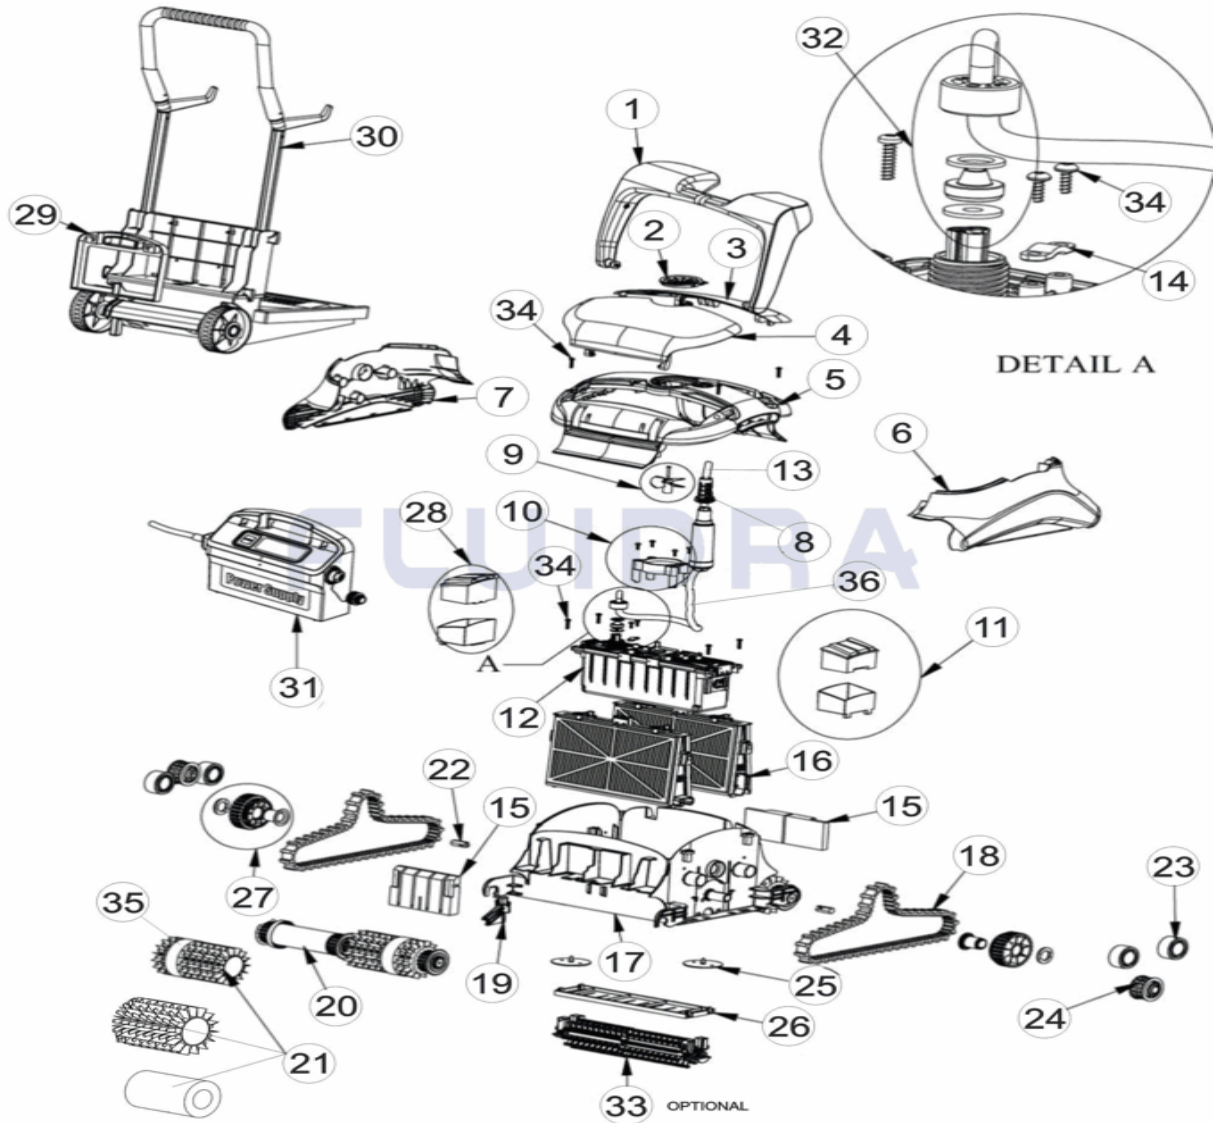

CODE **46662**

DESCRIPTION: **DOLPHIN PULIT E70**

ENGLISH

POS	CODE	DESCRIPTION	QUANTITY	POS	CODE	DESCRIPTION	QUANTITY
1	99957120-ASSY	HANDLE ASSY PULIT E90		14	9982332	CABLE HOLDER DB	
2	99807056	IMPELLER COVER FOR MTC8		15	9991075-ASSY	FLOAT FRONT+REAR FOR PULIT KIT	
3	9980707	REAR COVER PULIT E90		16	9991433-ASSY	SPRING CARTRIDGE FILTER KIT OF 4	
4	9980706	FRONT COVER PULIT E90		16	9991432-ASSY	UF CARTRIDGE FILTER KIT OF 4	
5	99952089-ASSY	OUTER CASING ZENIT 20/30		17	9980702	BODY FOR PULIT 2010	
6	9980712	SIDE PANEL R FOR PULIT 2010		18	9985006	TRACK - TIMING TRACK GREY	
7	9980713	SIDE PANEL L FOR PULIT 2010		19	9980741	BRUSH SUPPORTER 2010	
8	9980880	SUPPORT FOR CABLE 2010		20	99955956-ASSY	WHEEL ASSY FOR TIM.TRACK-DYN DB	
9	9995266	BLACK IMPELLER+SCREW DC		21	6101645	BRUSH CB DYN YELLOW	
10	9991044-ASSY	IMPELLER CYLINDER+SCREWS ASSY		21	6101620	BRUSH PVC DYN YELLOW	
11	9991074-ASSY	FLOAT+HOUSE R FOR MU PULIT KIT		21	9995560-ASSY	BRUSH WB - DYN - PAIR	
12	9995382-ASSY	MU DYN 2010 ASSY		22	3865005	HEXAGON ADAPTOR FOR D TYPE SHAFT	
12	9995382-EX	MU DYN 2010 EX		23	3884997	GUIDE WHEEL