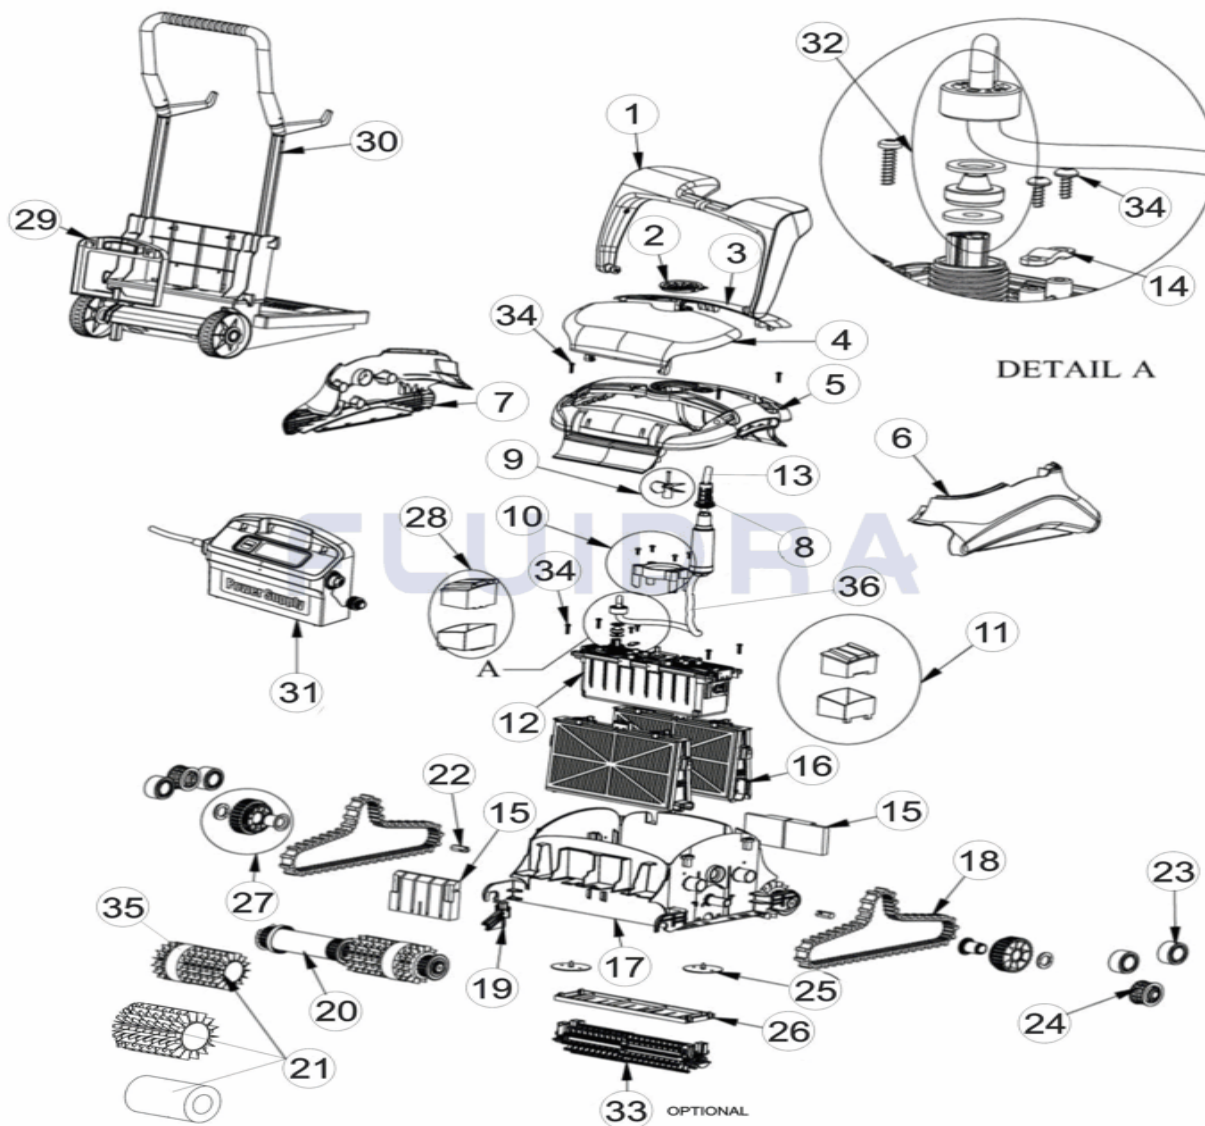

CODE 46662

DESCRIPTION: DOLPHIN PULIT E70

FRANCAIS

POS	CODE	DESCRIPTION	QUANTITE	POS	CODE	DESCRIPTION	QUANTITE
1	99957120-ASSY	POIGNEE PULIT E70/E90		14	9982332	ARRET DE CABLE EASYKLEEN	
2	99807056	CACHE TURBINE MTC8		15	9991075-ASSY	FLOTTEUR AVANT ARRIERE	
3	9980707	COUVERCLE ARRIERE PULIT E70/90		16	9991433-ASSY	CARTOUCHE FILET FIN PULIT KIT DE 4	
4	9980706	COUVERCLE AVANT PULIT E70/90		16	9991432-ASSY	CARTOUCHE ULTRAFINE PULIT E70/90 LOT	
5	99952089-ASSY	CAPOT SUPERIEUR ZENIT 20/30		17	9980702	CHASSIS POUR PULIT E70/E90	
6	9980712	FLASQUE DROITE PULIT E70/E90		18	9985006	COURROIE DE TRACTION TT GRISE	
7	9980713	FLASQUE GAUCHE PULIT E70/E90		19	9980741	BLOQUE ROULEAU PULIT E70/90	
8	9980880	CAOUTCHOUC POUR CABLE PULIT		20	99955956-ASSY	ENSEMBLE 1/2 ROULEAU TT	
9	9995266	TURBINE+VIS PULIT E70/E90		21	6101645	DEMI BROSSE PVC PRE-DECOUPEE	
10	9991044-ASSY	CYLINDRE TURBINE + VIS ASSY		21	6101620	BROSSE PVC JAUNE - 6101620	
11	9991074-ASSY	FLOTTEUR + CACHE DROIT MU PULIT		21	9995560-ASSY	WONDER BRUSH DYNAMIC	
12	9995382-ASSY	BLOC MOTEUR DYN 2010		22	3865005	ADAPTATEUR ROUE HEXAGONALE - 38650	
12	9995382-EX	BLOC MOTEUR DYN 2010		23	3884997	ROUE GUIDE DOLPHIN