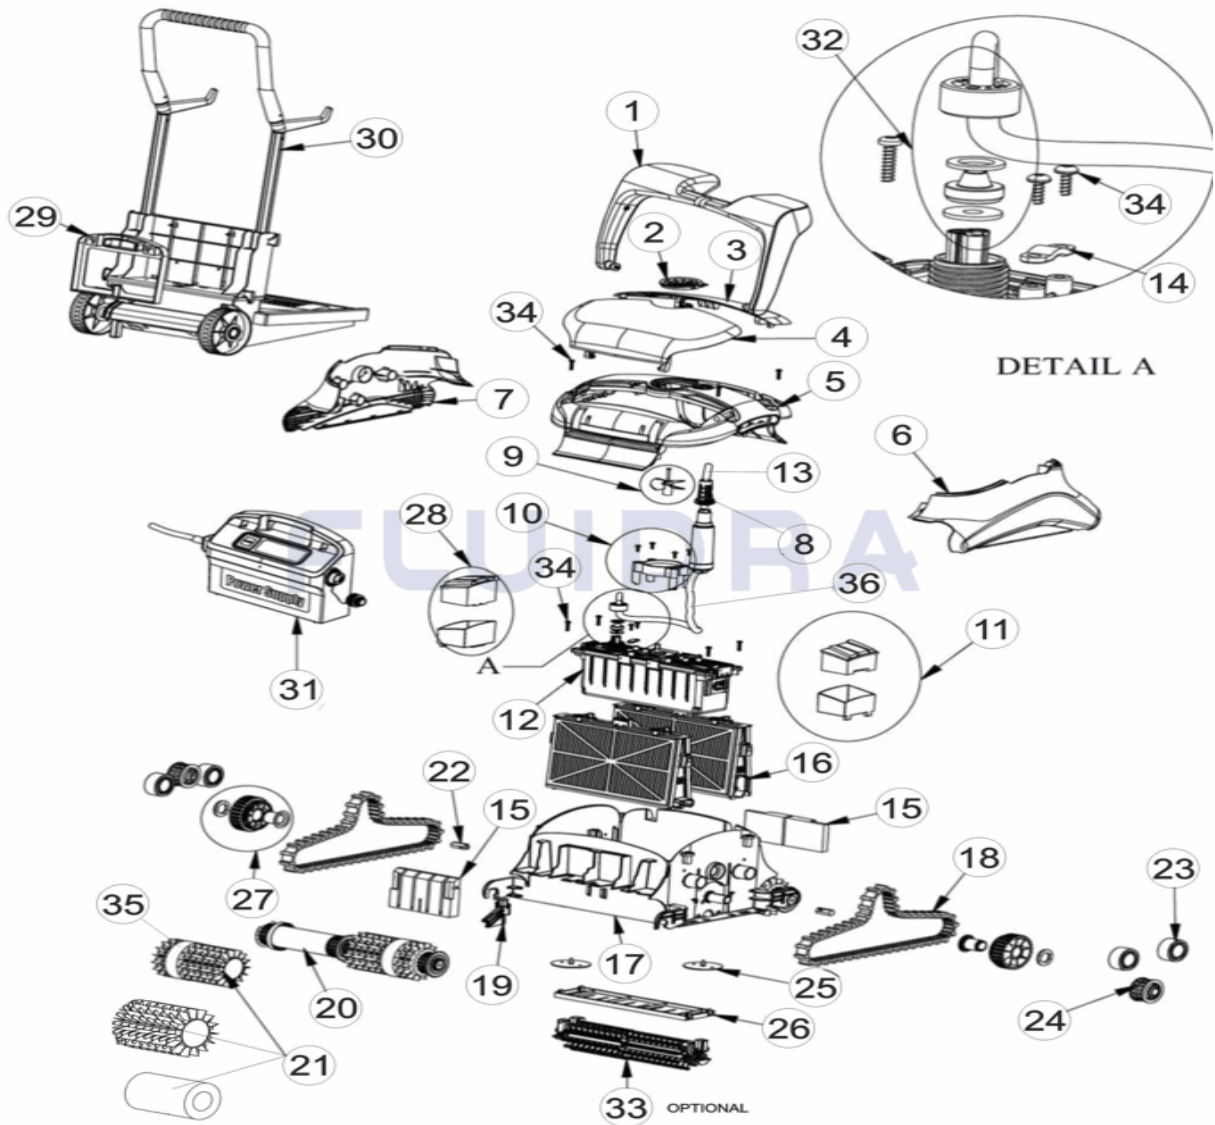

CODIGO 46662

DESCRIPCION: DOLPHIN PULIT E70

ESPAÑOL

POS	CODIGO	DESCRIPCION	CANTIDAD	POS	CODIGO	DESCRIPCION	CANTIDAD
1	99957120-ASSY	ASA PARA PULIT	14	9982332	BRIDA PARA CABLE		
2	99807056	CUBIERTA IMPULSION MTC8	15	9991075-ASSY	CJTO. FLOTADORES		
3	9980707	TAPA TRASERA FILTRO	16	9991433-ASSY	CARTUCHO PRIMAVER PULIT 2010		
4	9980706	TAPA FRONTAL FILTRO	16	9991432-ASSY	CARTUCHOS PARA FILTROS PULIT 2010		
5	99952089-ASSY	CARCASA ZENIT 20/30	17	9980702	CARCASA PULIT 2010		
6	9980712	PANEL LATERAL DERECHO PULIT 90	18	9985006	CORREA TRACCION GRIS-MODELO 2007		
7	9980713	PANEL LATERAL IZQUIERDO PULIT 90	19	9980741	SOPORTE DE CEIPLLOS PULIT 2010		
8	9980880	SUJETA CABLE PULIT 2010	20	99955956-ASSY	RODILLO TRACCION PULIT 2010		
9	9995266	TURBINA NEGRA PULIT 2010	21	6101645	CEPILLO PVC PARA CB AMARILLO (DYNAM		
10	9991044-ASSY	PROTECTOR TURBINA PULIT 2010	21	6101620	CEPILLO PVC AMARILLO		
11	9991074-ASSY	FLOTADOR DERECHO INTERIOR	21	9995560-ASSY	CEPILLO PARA LIMPIAFONDO "MAGIC" DY		
12	9995382-ASSY	MOTOR PULIT 2010	22	3865005	ADAPTADOR HEXAGONAL POLEA NUEVA		
12	9995382-EX	MOTOR PULIT 2010 EX	23	3884997	RUEDA GUIA DOLPHIN		

CODIGO **46662**

DESCRIPCION: **DOLPHIN PULIT E70**

13	9995861-DIY	CABLE CON GIRO DIY 18M DIAGNOSTIC B.	24	3883645	POLEA PARA LIMPIAFONDOS 2 X 2
13	9995851-DIY	CABLE DIAGNOSTIC 18 M. DIY	25	9991046-ASSY	PAR DE DIAFRAGMAS 2010
26	9980700	TAPA INFERIOR	32	9991273	CJTO. CONEXION MOTOR
27	9991043-ASSY	ENGRANAJE CORREA DE TRACCION	33	9995541-ASSY	CEPILLO PULIT ACTIVE BRUSH
28	9991073-ASSY	FLOTADOR IZQUIERDO INTERIOR	34	3379720-A	TORNILLO K50X20
29	9980038	ADAPTADOR DEL TRANSFORMADOR AL C.	35	6101611	ARO CEPILLO MAGIC PARA CB
30	9996098-ASSY	CARRO DOLPHIN CADDY 2011	36	9995793-RC-DIY	CABLE FLOT. CON GIRO DIAG BASIC DIY
31	9995670-ASSY	TRANSFORMADOR DIAGNOSTIC DC 2			