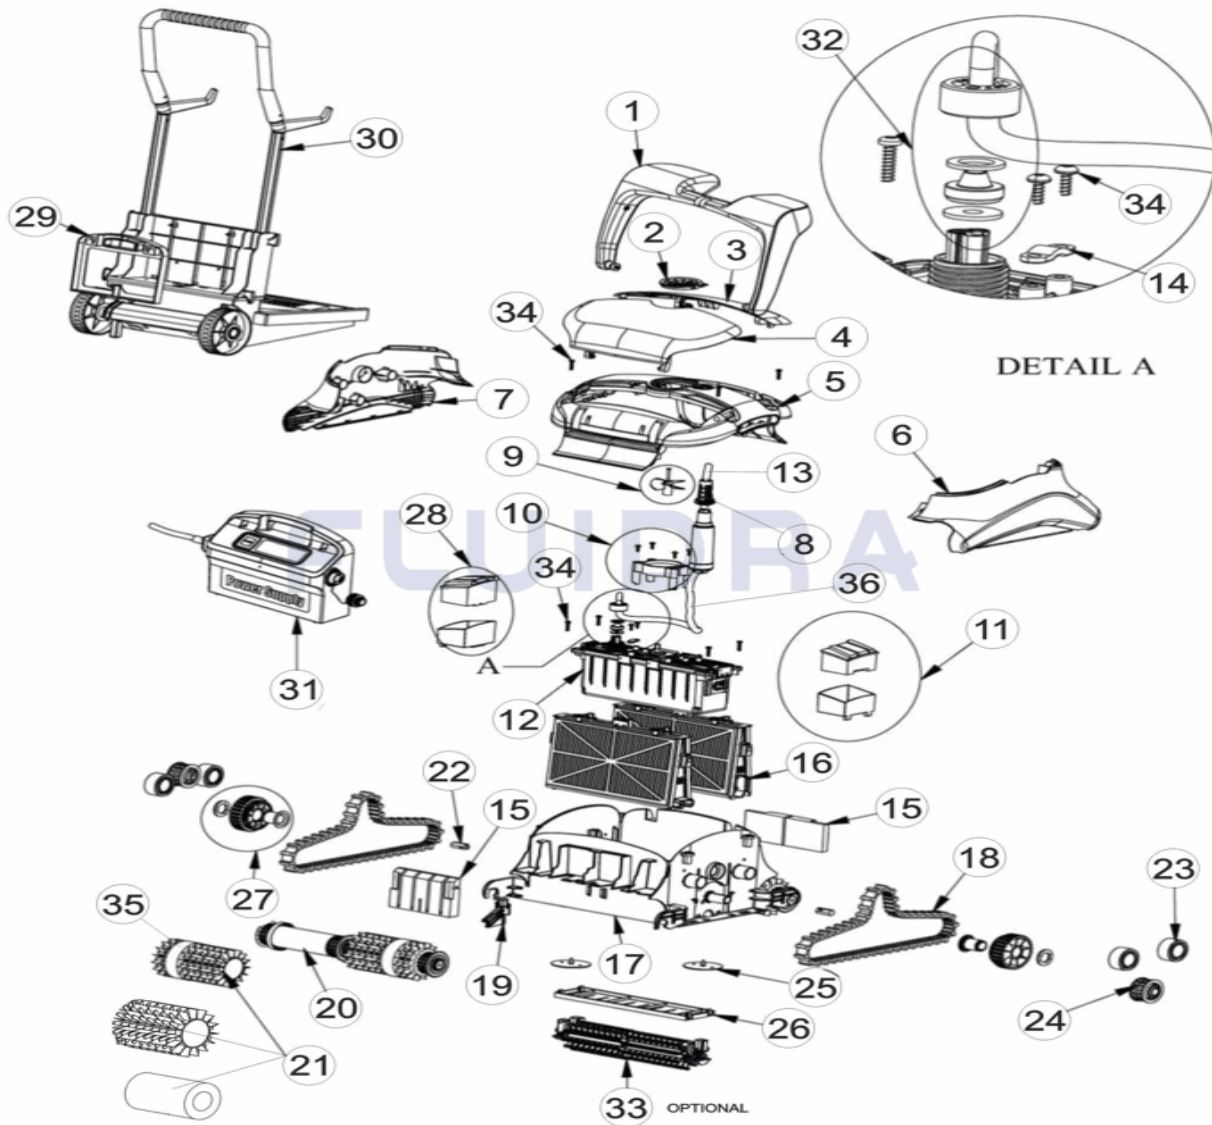

CODE 46662

BESCHREIBUNG: DOLPHIN PULIT E70

DEUTSCH

POS	CODE	BESCHREIBUNG	MENGE	POS	CODE	BESCHREIBUNG	MENGE
1	99957120-ASSY	GRIF FÜR PULIT		14	9982332	KABELFLANSCH	
2	99807056	ABDECKUNG EINLAUF MTC8		15	9991075-ASSY	SCHWIMMERSET	
3	9980707	ABDECKUNG HINTEN FILTER		16	9991433-ASSY	KARTUSCHE PRIMAVER PULIT 2010	
4	9980706	FRONTDECKEL FILTER		16	9991432-ASSY	KARTUSCHEN FÜR FILTERER PULIT 2010	
5	99952089-ASSY	GEHÄUSE ZENIT 20/30		17	9980702	GEHÄUSE PULIT 2010	
6	9980712	SEITENTEIL RECHTS PULIT 90		18	9985006	ZUGRIEMEN GRAU - MODELL 2007	
7	9980713	SEITENTEIL LINKS PULIT 90		19	9980741	HALTERUNG BÜRSTEN PULIT 2010	
8	9980880	KABELHALTERUNG PULIT 2010		20	99955956-ASSY	ZUGROLLE PULIT 2010	
9	9995266	TURBINE SCHWARZ PULIT 2010		21	6101645	BÜRSTE PVC FÜR CB GELB (DYNAMIC)	
10	9991044-ASSY	SCHUTZVORRICHTUNG TURBINE PULIT 21		21	6101620	BÜRSTE PVC GELB	
11	9991074-ASSY	SCHWIMMER RECHTS INNEN		21	9995560-ASSY	BÜRSTE FÜR BODENREINIGER "MAGIC" D	
12	9995382-ASSY	MOTOR PULIT 2010		22	3865005	HEXAGONALADAPTER FÜR ANTRIEBSSCH	
12	9995382-EX	MOTOR PULIT 2010 EX		23	3884997	RAD FÜHRUNG DOLPHIN