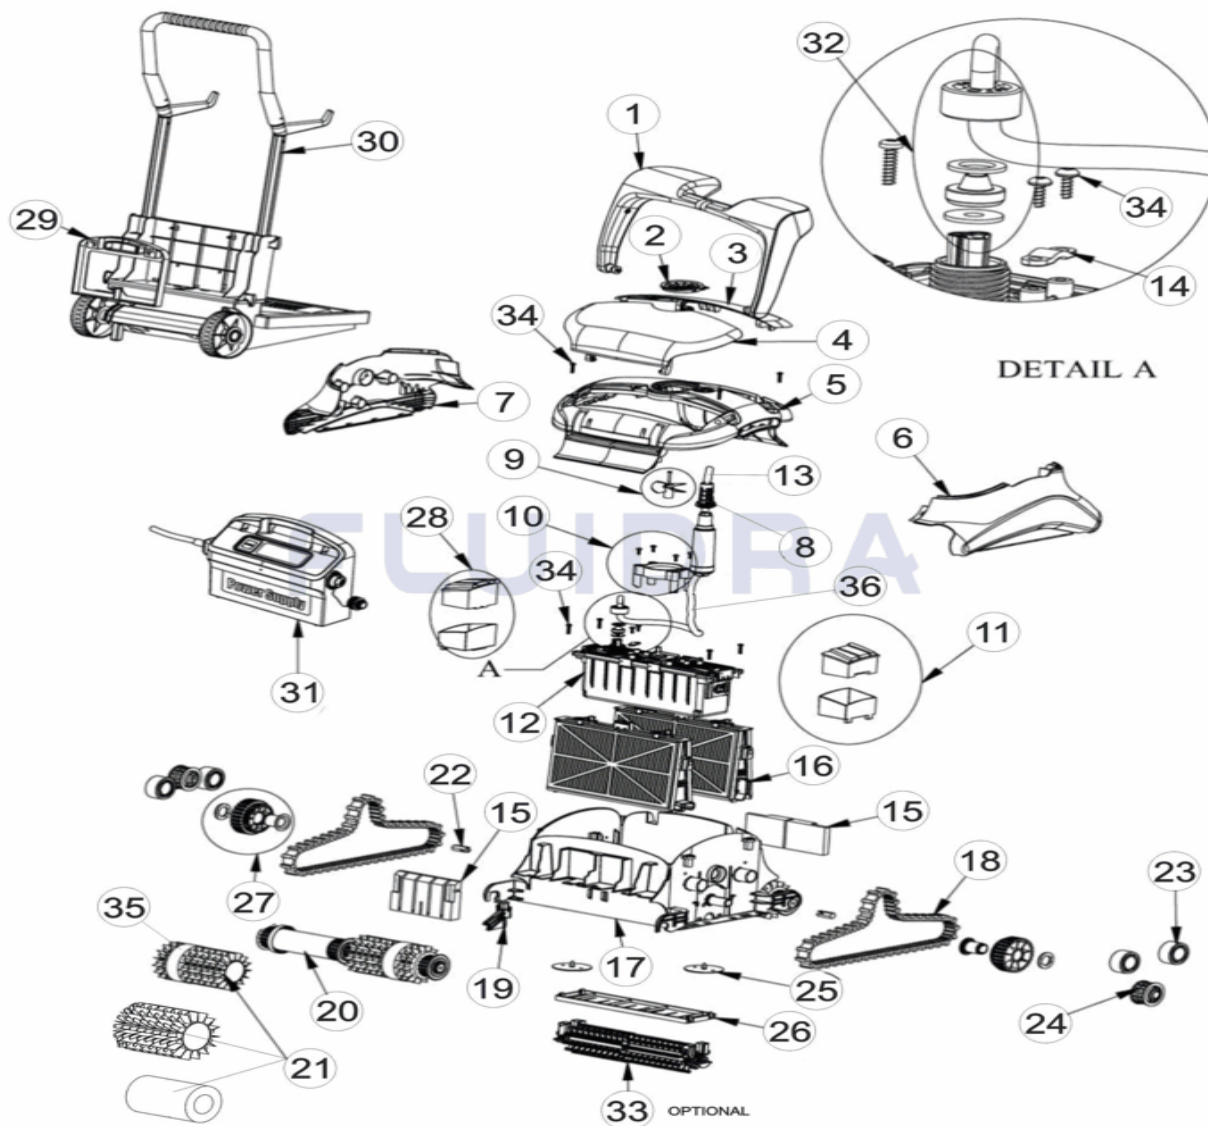

CODIGO 46662

DESCRIÇÃO: DOLPHIN PULIT E70

PORTUGUES

POS	CODIGO	DESCRIÇÃO	JANTIDADE	POS	CODIGO	DESCRIÇÃO	JANTIDADE
1	99957120-ASSY	ASA " PULIT E70/90"	14	9982332	NOT DEFINED		
2	99807056	PROTECÇÃO VENTILADOR MTC8	15	9991075-ASSY	CONJUNTO FLUTUADORES PULIT E70/90		
3	9980707	COBERTURA TRASEIRA CHASSIS PULIT E	16	9991433-ASSY	KIT FILTROS MALHA GROSSA PULIT E55/70		
4	9980706	COBERTURA DIANTEIRA CHASSIS PULIT E	16	9991432-ASSY	KIT FILTROS MALHA FINA PULIT E55/70/90 (		
5	99952089-ASSY	REVESTIMENO EXTERNO ZENIT 20/30	17	9980702	CORPO CENTRAL PULIT E70/90		
6	9980712	LATERAL DIREITA PULIT E70/90	18	9985006	CORREIA " TIMING TRACK" CINZENT "		
7	9980713	LATERAL ESQUERDA PULIT E70/90	19	9980741	SUPORTE ESCOVAS PULIT E70/90		
8	9980880	SUPORT FOR CABLE 2010	20	99955956-ASSY	RODILHO DE ARRASTE DYNAMIC " TT" D "		
9	9995266	VENTILADOR P/ PULIT E70/90	21	6101645	ESCOVA PVC AMARELA COM RASGO PARA		
10	9991044-ASSY	IMPELLER CYLINDER	21	6101620	ESCOVA PVC AMARELA P/ 2002 E 3002		
11	9991074-ASSY	FLUTUADOR DIREITO INTERIOR - PULIT E	21	9995560-ASSY	ESCOVA MÁGICA (CONJ. 2 UNID.) ULTRAKL		
12	9995382-ASSY	NOT DEFINED	22	3865005	EIXO DO ROLAMENTO DE TRACÇÃO		
12	9995382-EX	CONJUNTO MOTOR PULIT E70/90	23	3884997	ROLAMENTO GUIA