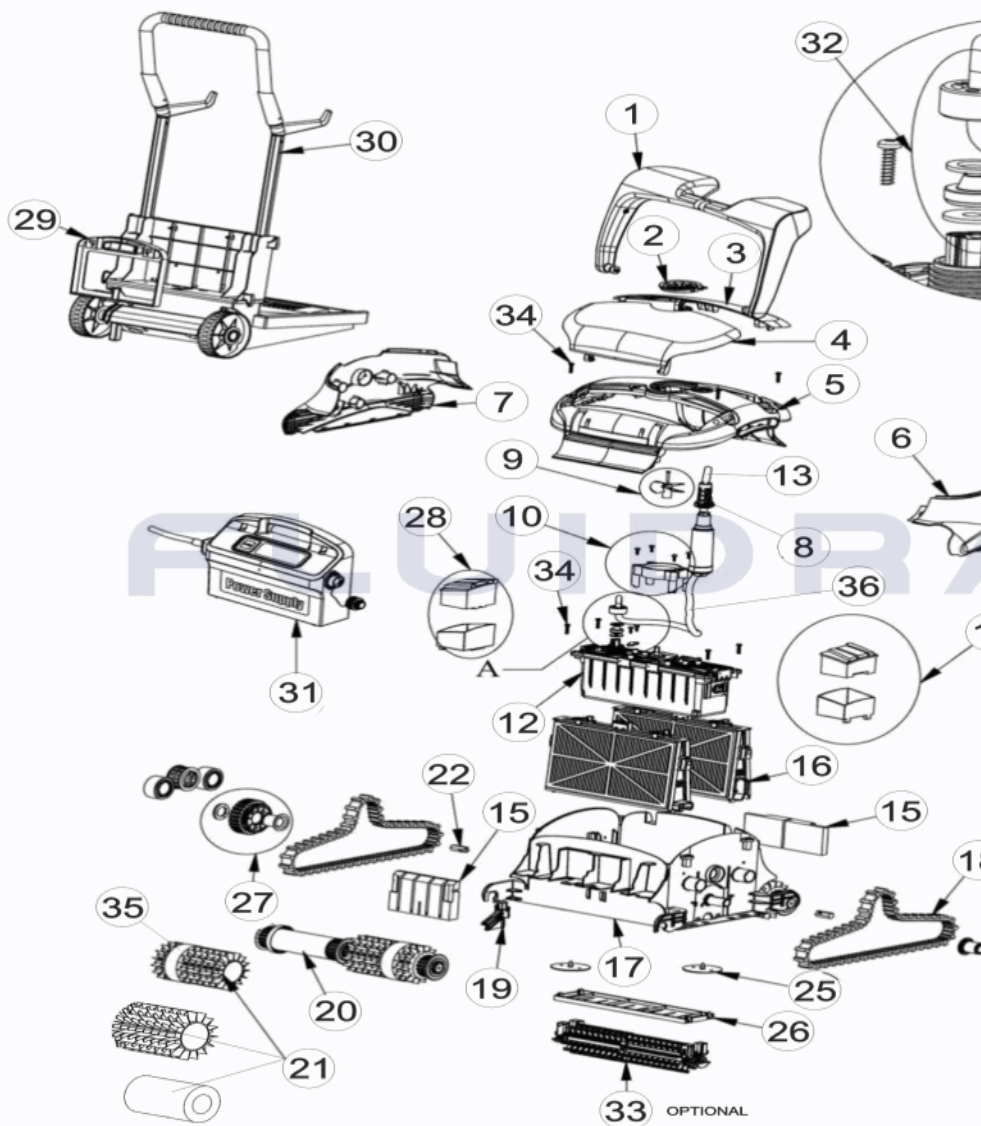

CODE **46662**

BESCHREIBUNG: **DOLPHIN PULIT E70**

DEUTSCH

POS	CODE	BESCHREIBUNG	MENGE	POS	CODE	BESCHREIBUNG	MENGE
1	99957041-ASSY	GRIFF FÜR PULIT		14	9982332	KABELFLANSCH	
2	9980705	ABDECKUNG EINLAUF PULIT 2010		15	9991075-ASSY	SCHWIMMERSET	
3	9980707	ABDECKUNG HINTEN FILTER		16	9991433-ASSY	KARTUSCHE PRIMAVER PULIT 2010	
4	9980706	FRONTDECKEL FILTER		16	9991432-ASSY	KARTUSCHEN FÜR FILTERER PULIT 2010	
5	99952031-ASSY	GEHÄUSE PULIT E90		17	9980702	GEHÄUSE PULIT 2010	
6	9980712	SEITENTEIL RECHTS PULIT 90		18	9985006	ZUGRIEMEN GRAU - MODELL 2007	
7	9980713	SEITENTEIL LINKS PULIT 90		19	9980741	HALTERUNG BÜRSTEN PULIT 2010	
8	9980880	KABELHALTERUNG PULIT 2010		20	99955956-ASSY	ZUGROLLE PULIT 2010	
9	9995266	TURBINE SCHWARZ PULIT 2010		21	6101645	BÜRSTE PVC FÜR CB GELB (DYNAMIC)	
10	9991044-ASSY	SCHUTZVORRICHTUNG TURBINE PULIT 21		21	6101620	BÜRSTE PVC GELB	
11	9991074-ASSY	SCHWIMMER RECHTS INNEN		21	9995560-ASSY	BÜRSTE FÜR BODENREINIGER "MAGIC" D	
12	9995382-ASSY	MOTOR PULIT 2010		22	3865005	HEXAGONALADAPTER FÜR ANTRIEBSSCH	
12	9995382-EX	MOTOR PULIT 2010 EX		23	3884997	RAD FÜHRUNG DOLPHIN