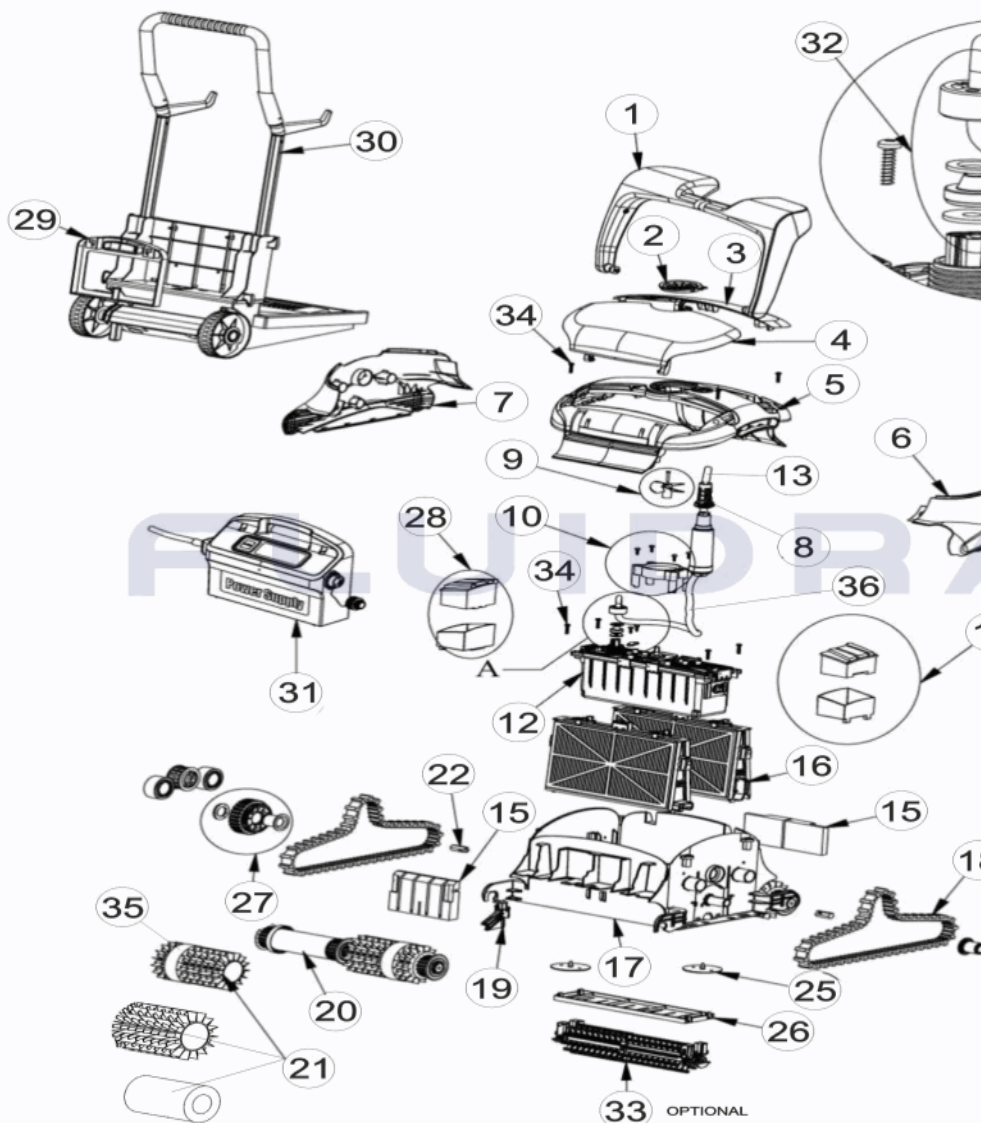

CODIGO **46662**

DESCRIPCION: **DOLPHIN PULIT E70**

ESPAÑOL

POS	CODIGO	DESCRIPCION	CANTIDAD	POS	CODIGO	DESCRIPCION	CANTIDAD
1	99957041-ASSY	ASA PARA PULIT		14	9982332	BRIDA PARA CABLE	
2	9980705	CUBIERTA IMPULSION PULIT 2010		15	9991075-ASSY	CJTO. FLOTADORES	
3	9980707	TAPA TRASERA FILTRO		16	9991433-ASSY	CARTUCHO PRIMAVER PULIT 2010	
4	9980706	TAPA FRONTAL FILTRO		16	9991432-ASSY	CARTUCHOS PARA FILTROS PULIT 2010	
5	99952031-ASSY	CARCASA DE PULIT E90		17	9980702	CARCASA PULIT 2010	
6	9980712	PANEL LATERAL DERECHO PULIT 90		18	9985006	CORREA TRACCION GRIS-MODELO 2007	
7	9980713	PANEL LATERAL IZQUIERDO PULIT 90		19	9980741	SOPORTE DE CEIPLLOS PULIT 2010	
8	9980880	SUJETA CABLE PULIT 2010		20	99955956-ASSY	RODILLO TRACCION PULIT 2010	
9	9995266	TURBINA NEGRA PULIT 2010		21	6101645	CEPILLO PVC PARA CB AMARILLO (DYNAM	
10	9991044-ASSY	PROTECTOR TURBINA PULIT 2010		21	6101620	CEPILLO PVC AMARILLO	
11	9991074-ASSY	FLOTADOR DERECHO INTERIOR		21	9995560-ASSY	CEPILLO PARA LIMPIAFONDO "MAGIC" DY	
12	9995382-ASSY	MOTOR PULIT 2010		22	3865005	ADAPTADOR HEXAGONAL POLEA NUEVA	
12	9995382-EX	MOTOR PULIT 2010 EX		23	3884997	RUEDA GUIA DOLPHIN	

CODIGO **46662**

DESCRIPCION: **DOLPHIN PULIT E70**

13	9995861-ASSY	CABLE CON GIRO 18 M. DIAGNOSTIC	24	3883645	POLEA PARA LIMPIAFONDOS 2 X 2
13	9995851-ASSY	CABLE DIAGNOSTIC 18 M. ASSY	25	9991046-ASSY	PAR DE DIAFRAGMAS 2010
26	9980700	TAPA INFERIOR	32	9991273	CJTO. CONEXION MOTOR
27	9991043-ASSY	ENGRANAJE CORREA DE TRACCION	33	9995541-ASSY	CEPILLO PULIT ACTIVE BRUSH
28	9991073-ASSY	FLOTADOR IZQUIERDO INTERIOR	34	3379720-A	TORNILLO K50X20
29	9980038	ADAPTADOR DEL TRANSFORMADOR AL C.	35	6101611	ARO CEPILLO MAGIC PARA CB
30	9996096	CARRO PORTA DOLPHIN DB	36	9995807-ASSY	CABLE FLOTADOR CON GIRO 1,2 METROS
31	9995670-ASSY	TRANSFORMADOR DIAGNOSTIC DC 2			