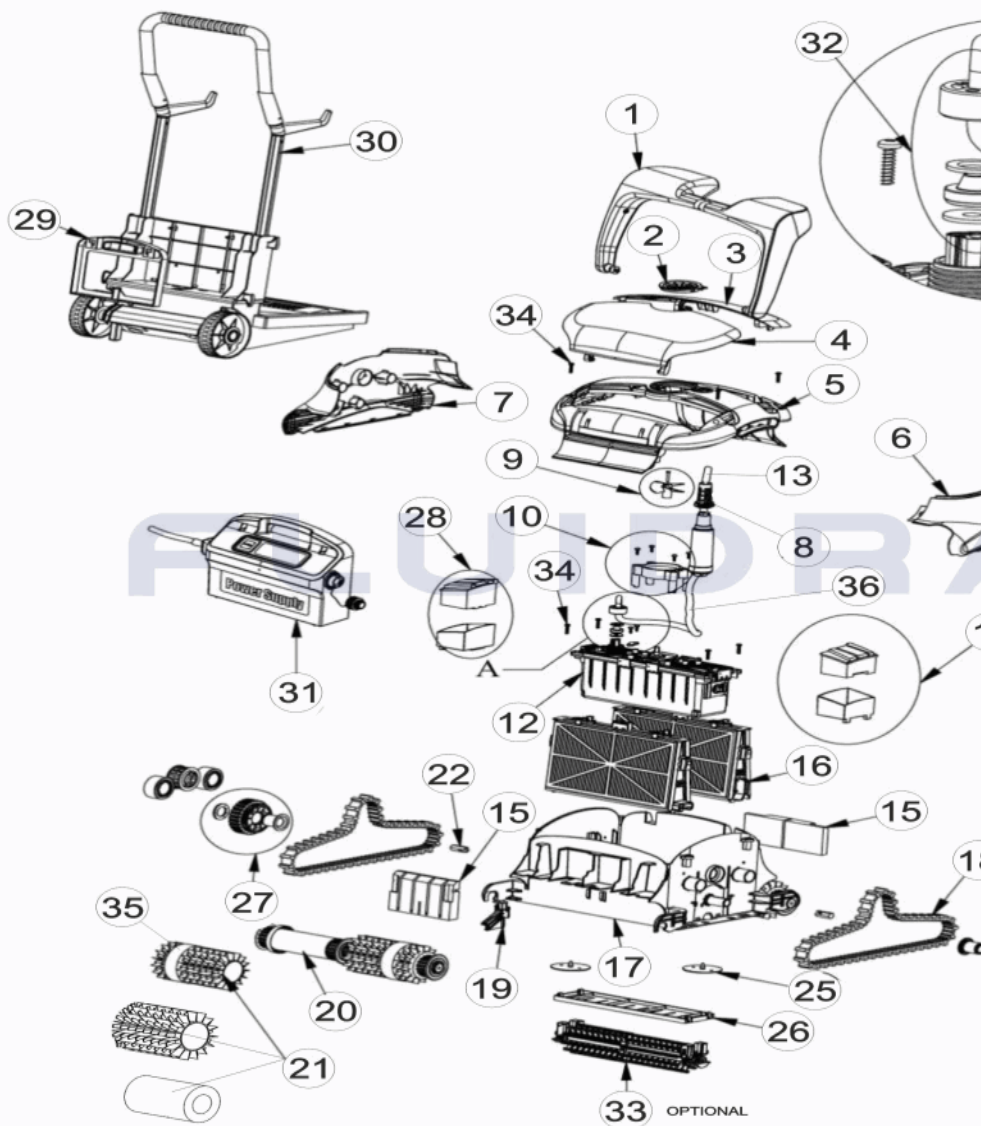

CODE 46662

DESCRIPTION: DOLPHIN PULIT E70

FRANCAIS

POS	CODE	DESCRIPTION	QUANTITE	POS	CODE	DESCRIPTION	QUANTITE
1	99957041-ASSY	POIGNEE PULIT E70/E90		14	9982332	ARRET DE CABLE EASYKLEEN	
2	9980705	CACHE TURBINE PULIT		15	9991075-ASSY	FLOTTEUR AVANT ARRIERE	
3	9980707	COUVERCLE ARRIERE PULIT E70/90		16	9991433-ASSY	CARTOUCHE FILET FIN PULIT KIT DE 4	
4	9980706	COUVERCLE AVANT PULIT E70/90		16	9991432-ASSY	CARTOUCHE ULTRAFINE PULIT E70/90 LOT	
5	99952031-ASSY	CAPOT SUPERIEUR PULIT E70/E90		17	9980702	CHASSIS POUR PULIT E70/E90	
6	9980712	FLASQUE DROITE PULIT E70/E90		18	9985006	COURROIE DE TRACTION TT GRISE	
7	9980713	FLASQUE GAUCHE PULIT E70/E90		19	9980741	BLOQUE ROULEAU PULIT E70/90	
8	9980880	CAOUTCHOUC POUR CABLE PULIT		20	99955956-ASSY	ENSEMBLE 1/2 ROULEAU TT	
9	9995266	TURBINE+VIS PULIT E70/E90		21	6101645	DEMI BROSSE PVC PRE-DECOUPEE	
10	9991044-ASSY	CYLINDRE TURBINE + VIS ASSY		21	6101620	BROSSE PVC JAUNE - 6101620	
11	9991074-ASSY	FLOTTEUR + CACHE DROIT MU PULIT		21	9995560-ASSY	WONDER BRUSH DYNAMIC	
12	9995382-ASSY	BLOC MOTEUR DYN 2010		22	3865005	ADAPTATEUR ROUE HEXAGONALE - 38650	
12	9995382-EX	BLOC MOTEUR DYN 2010		23	3884997	ROUE GUIDE DOLPHIN