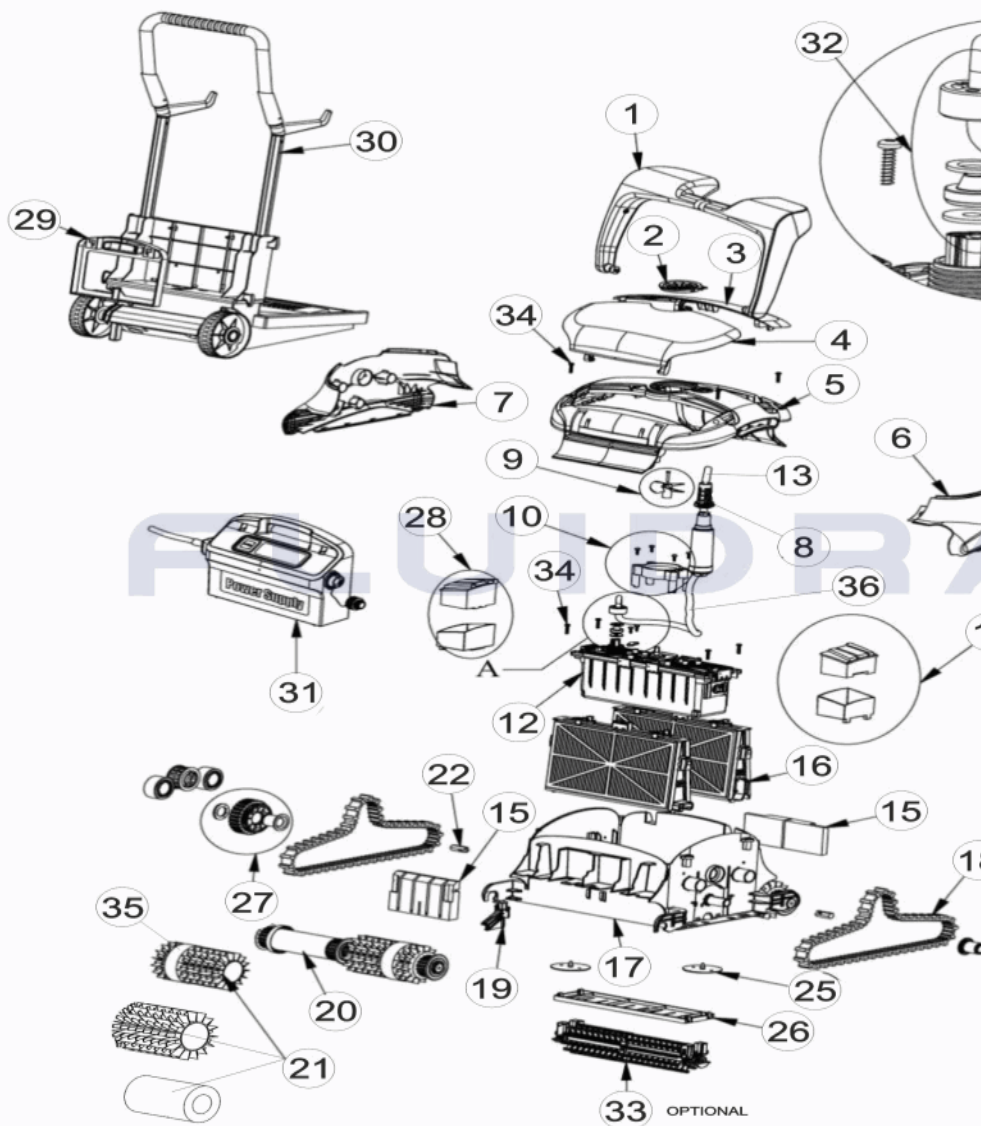

CODIGO **46662**

DESCRIÇÃO: **DOLPHIN PULIT E70**

PORTUGUES

POS	CODIGO	DESCRIÇÃO	JANTIDADE	POS	CODIGO	DESCRIÇÃO	JANTIDADE
1	99957041-ASSY	ASA " PULIT E70/90"		14	9982332		
2	9980705	PROTECÇÃO VENTILADOR PULIT E70/90		15	9991075-ASSY	CONJUNTO FLUTUADORES PULIT E70/90	
3	9980707	COBERTURA TRASEIRA CHASSIS PULIT E		16	9991433-ASSY	KIT FILTROS MALHA GROSSA PULIT E55/70	
4	9980706	COBERTURA DIANTEIRA CHASSIS PULIT E		16	9991432-ASSY	KIT FILTROS MALHA FINA PULIT E55/70/90 (	
5	99952031-ASSY			17	9980702	CORPO CENTRAL PULIT E70/90	
6	9980712	LATERAL DIREITA PULIT E70/90		18	9985006	CORREIA " TIMING TRACK" CINZENT "	
7	9980713	LATERAL ESQUERDA PULIT E70/90		19	9980741	SUPORTE ESCOVAS PULIT E70/90	
8	9980880	SUPPORT FOR CABLE 2010		20	99955956-ASSY	RODILHO DE ARRASTE DYNAMIC " TT" D "	
9	9995266	VENTILADOR P/ PULIT E70/90		21	6101645	ESCOVA PVC AMARELA COM RASGO PARA	
10	9991044-ASSY	IMPELLER CYLINDER		21	6101620	ESCOVA PVC AMARELA P/ 2002 E 3002	
11	9991074-ASSY	FLUTUADOR DIREITO INTERIOR - PULIT E		21	9995560-ASSY	ESCOVA MÁGICA (CONJ. 2 UNID.) ULTRAKL	
12	9995382-ASSY			22	3865005	EIXO DO ROLAMENTO DE TRACÇÃO	
12	9995382-EX	CONJUNTO MOTOR PULIT E70/90		23	3884997	ROLAMENTO GUIA