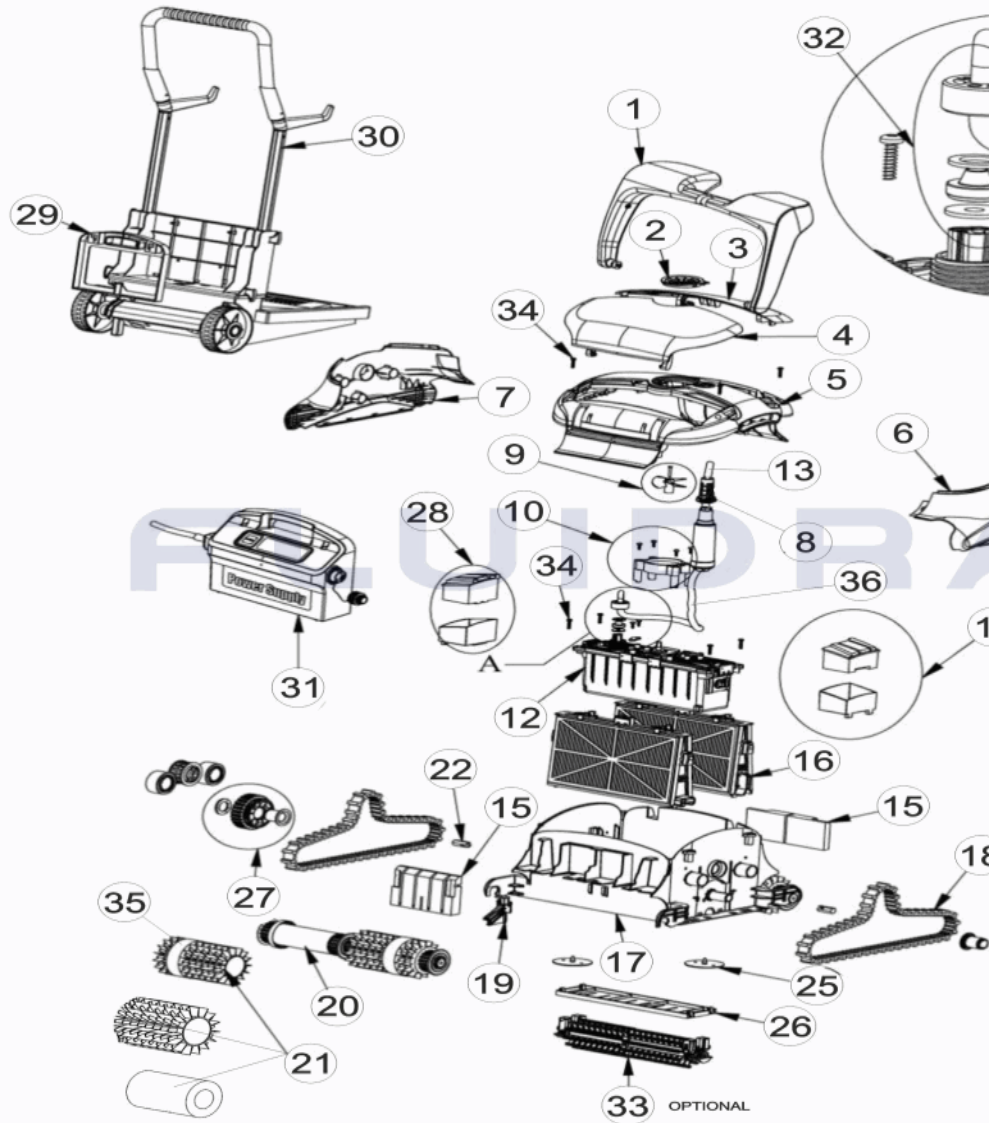

CODE **46662**

DESCRIPTION: **DOLPHIN PULIT E70**

ENGLISH

POS	CODE	DESCRIPTION	QUANTITY	POS	CODE	DESCRIPTION	QUANTITY
1	99957041-ASSY	HANDLE ASSY PULIT E90		14	9982332	CABLE HOLDER DB	
2	9980705	IMPELLER COVER FOR PULIT 2010		15	9991075-ASSY	FLOAT FRONT+REAR FOR PULIT KIT	
3	9980707	REAR COVER PULIT E90		16	9991433-ASSY	SPRING CARTRIDGE FILTER KIT OF 4	
4	9980706	FRONT COVER PULIT E90		16	9991432-ASSY	UF CARTRIDGE FILTER KIT OF 4	
5	99952031-ASSY	OUTER CASING PULIT E90		17	9980702	BODY FOR PULIT 2010	
6	9980712	SIDE PANEL R FOR PULIT 2010		18	9985006	TRACK - TIMING TRACK GREY	
7	9980713	SIDE PANEL L FOR PULIT 2010		19	9980741	BRUSH SUPPORTER 2010	
8	9980880	SUPPORT FOR CABLE 2010		20	99955956-ASSY	WHEEL ASSY FOR TIM.TRACK-DYN DB	
9	9995266	BLACK IMPELLER+SCREW DC		21	6101645	BRUSH CB DYN YELLOW	
10	9991044-ASSY	IMPELLER CYLINDER+SCREWS ASSY		21	6101620	BRUSH PVC DYN YELLOW	
11	9991074-ASSY	FLOAT+HOUSE R FOR MU PULIT KIT		21	9995560-ASSY	BRUSH WB - DYN - PAIR	
12	9995382-ASSY	MU DYN 2010 ASSY		22	3865005	HEXAGON ADAPTOR FOR D TYPE SHAFT	
12	9995382-EX	MU DYN 2010 EX		23	3884997	GUIDE WHEEL