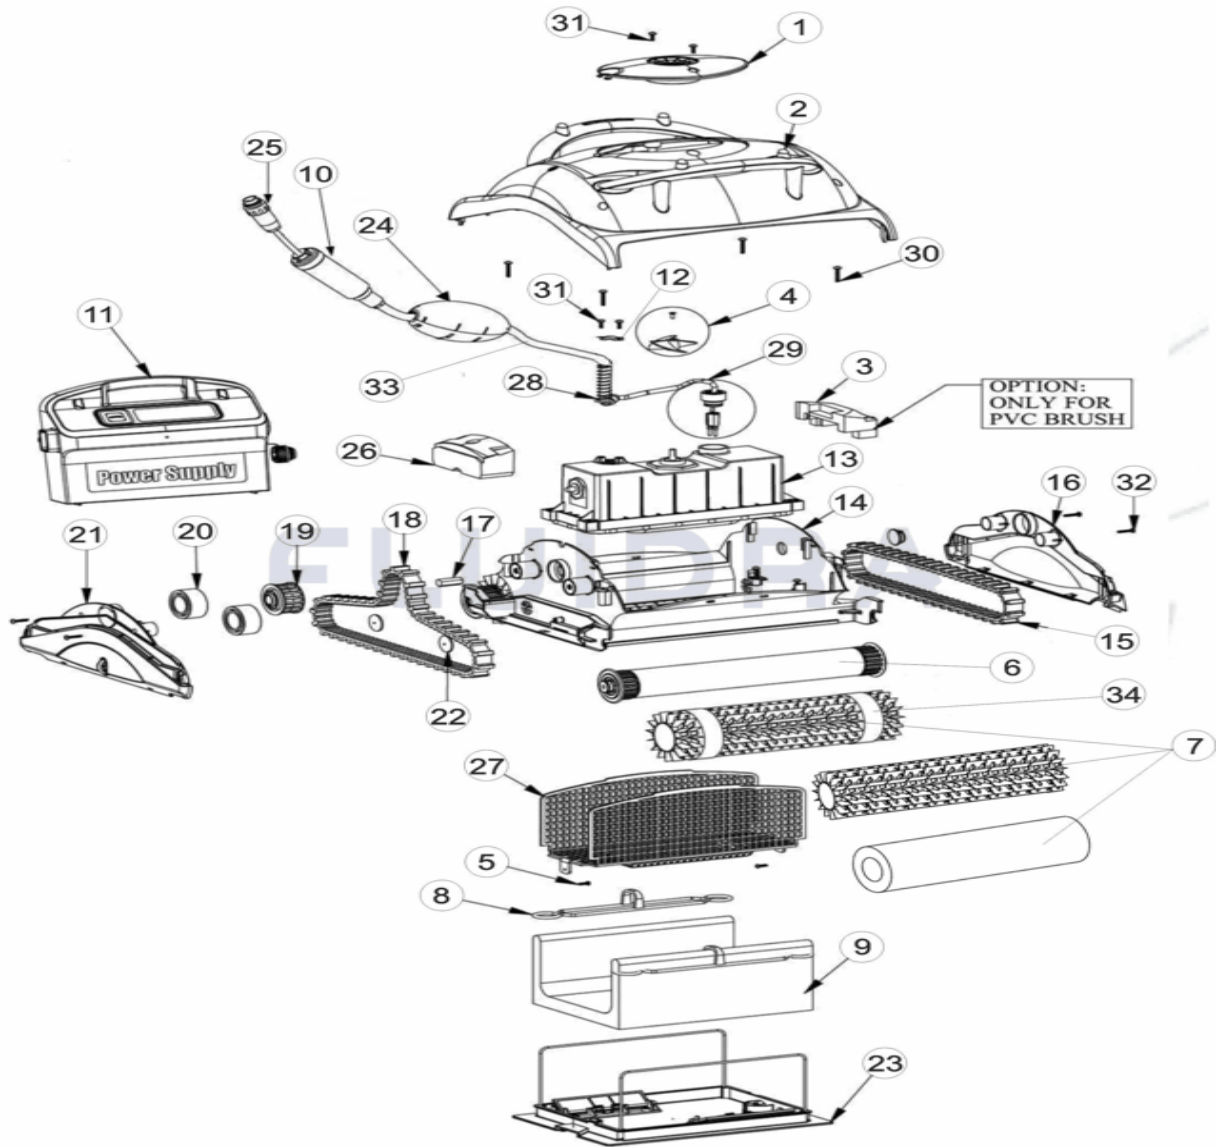

CODE 46661

BESCHREIBUNG: DOLPHIN PULIT E50

DEUTSCH

POS	CODE	BESCHREIBUNG	MENGE	POS	CODE	BESCHREIBUNG	MENGE
1	9982288	OBERE DÜSE GELB		13	99953005-ASSY	MOTOR 3 H 230 V BASISDIAGNOSTIK NEU	
2	99960049	GEHÄUSE PULIT E 50		13	99953006-EX	MOTOR 3H 230 V BASISDIAGNOSTIK REAC	
3	6250941	INNENSCHWIMMER DYN DJ		14	9980200	DIAG. BASIC - RAHMEN	
4	9995269	ANTRIEBSSCHRAUBE UND SCHRAUBE DC		15	9985015	RIEMEN GRAU	
5	3379450	SCHRAUBE K4 40 X 12		16	9982338	SEITENABDECKUNG GELB	
6	99955951-ASSY	SET ROLLE		17	3865005	HEXAGONALADAPTER FÜR ANTRIEBSSCH	
7	6101665	BÜRSTE PVC FÜR CB GELB (2001)		18	9985006	ZUGRIEMEN GRAU - MODELL 2007	
7	6101302	BÜRSTE KUNSTSTOFF GELB DOLPHIN		19	3883645	ANTRIEBSSCHEIBE FÜR BODENREINIGER	
7	6101610	BÜRSTE FÜR BODENREINIGER " MAGI "		20	3884997	RAD FÜHRUNG DOLPHIN	
8	9981430	CLIP FILTERBEUTEL DOLPHIN		21	9997117-ASSY	SEITENTEIL MIT RAD PULIT E	
9	99954307-ASSY	FILTERBEUTEL DB		22	9980220	DIAG. BASIC - RÜCKSCHLAGMEMBRAN	
10	9995861-DIY	SCHWIMMKABEL SCHWENKBAR DIY BASII		23	99919116	SET ABDECKUNG BASIS DIAG. UND HALTE	
10	9995851-DIY	KABEL DIAGNOSTIC 18 M DIY		24	99960081	SET SCHWIMMER D.BASIC BLAU