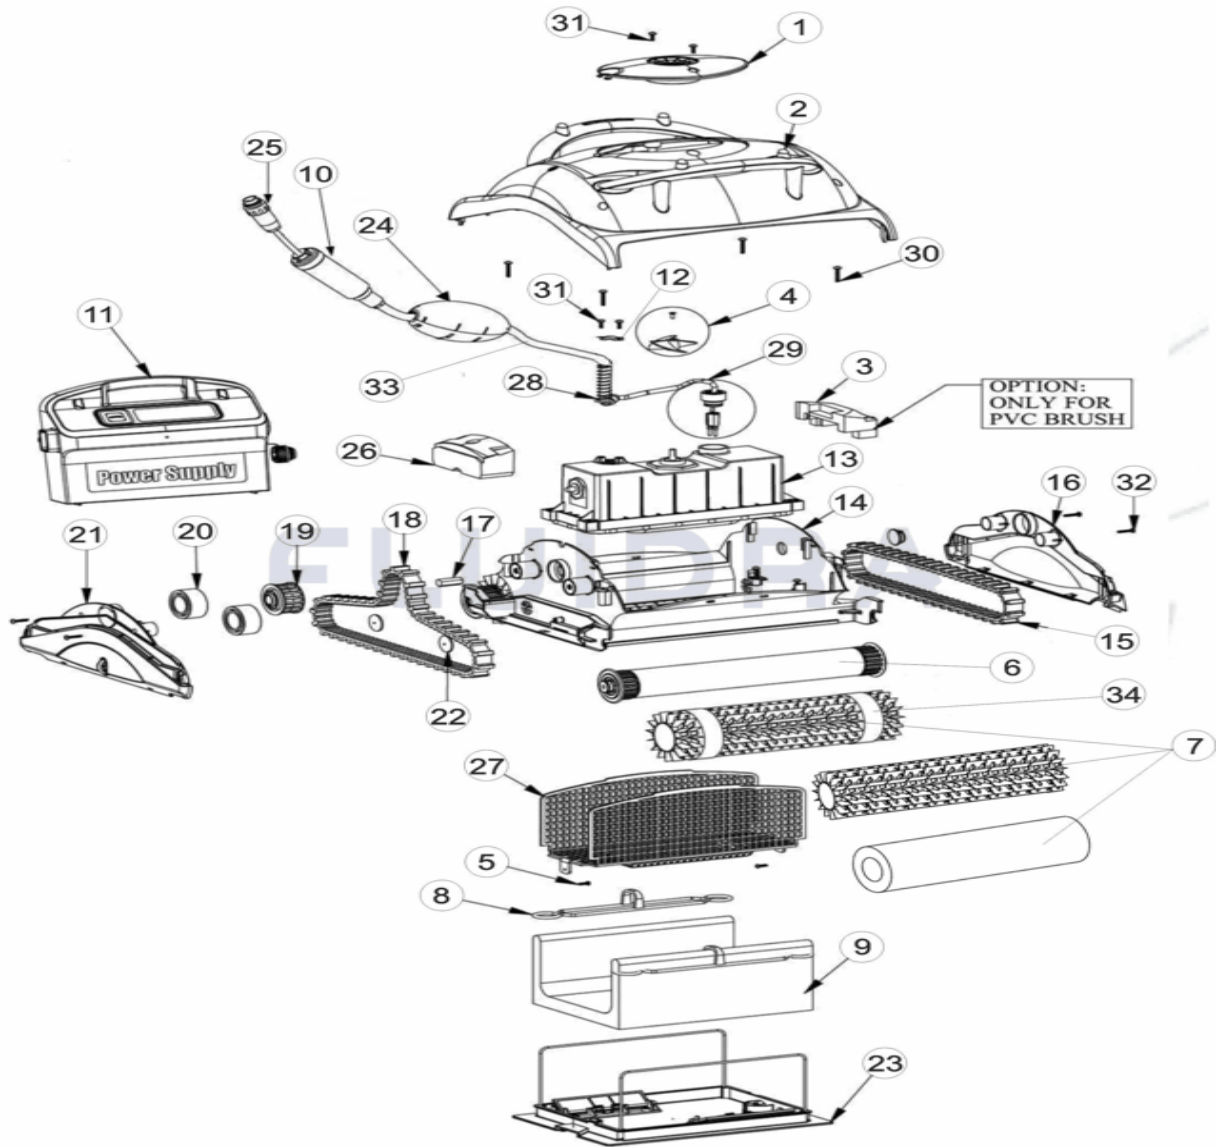

CODIGO 46661

DESCRIPCION: DOLPHIN PULIT E50

ESPAÑOL

POS	CODIGO	DESCRIPCION	CANTIDAD	POS	CODIGO	DESCRIPCION	CANTIDAD
1	9982288	BOQUILLA SUPERIOR AMARILLA		13	99953005-ASSY	MOTOR 3H 230V DIAGNOSTIC BASIC NUEVO	
2	99960049	CARCASA DE PULIT E 50		13	99953006-EX	MOTOR 3H 230V DIAGNOSTIC BASIC REAC	
3	6250941	FLOTADOR INTERNO DYN DJ		14	9980200	DIAG. BASIC - CHASIS	
4	9995269	ELICE IMPULSION+TORNILLO DC		15	9985015	CORREA GRIS	
5	3379450	TORNILLO K4 40X12		16	9982338	PLACA LATERAL DB FINS AMARILLA	
6	99955951-ASSY	CONJUNTO RODILLO		17	3865005	ADAPTADOR HEXAGONAL POLEA NUEVA	
7	6101665	CEPILLO PVC DIAG AMARILLO CB (2001)		18	9985006	CORREA TRACCION GRIS-MODELO 2007	
7	6101302	CEPILLO PLASTICO AMARILLO DOLPHIN		19	3883645	POLEA PARA LIMPIAFONDOS 2 X 2	
7	6101610	CEPILLO PARA LIMPIAFONDO " MAGI "		20	3884997	RUEDA GUIA DOLPHIN	
8	9981430	CLIP BOLSA FILTRO DOLPHIN		21	9997117-ASSY	PLACA LATERAL AMARILLA CON RUEDA	
9	99954307-ASSY	BOLSA FILTRO DB		22	9980220	DIAG. BASIC - DIAFRAGMA ANTIRETORNO	
10	9995861-DIY	CABLE CON GIRO DIY 18M DIAGNOSTIC B.		23	99919116	CONJ. TAPA BASE DEL DIAG.+SOPORTE	
10	9995851-DIY	CABLE DIAGNOSTIC 18 M. DIY		24	99960081	CONJ. FLOTADOR D.BASIC AZUL	

CODIGO **46661**

DESCRIPCION: **DOLPHIN PULIT E50**

11	9995670-ASSY	TRANSFORMADOR DIAGNOSTIC DC 2	25	5000009	ENCHUFE CABLE TRANSFORMADOR
12	9982332	BRIDA PARA CABLE	26	6250931	FLOTADOR INTERNO
27	9982300	DIAG. BASIC - PANTALLA DE FILTRO	31	3379440-A	TORNILLO KA 50X12 A2
28	3917033	MUELLE CABLE 3 HILOS	32	3354020-A	TORNILLO KA 40X20
29	9991279	CONJUNTO CONEXION CABLE PARA DYN/	33	9995793-RC-DIY	CABLE FLOT. CON GIRO DIAG BASIC DIY
30	3305025-A	TORNILLO WN1412 A2 K50X25	34	6101611	ARO CEPILLO MAGIC PARA CB