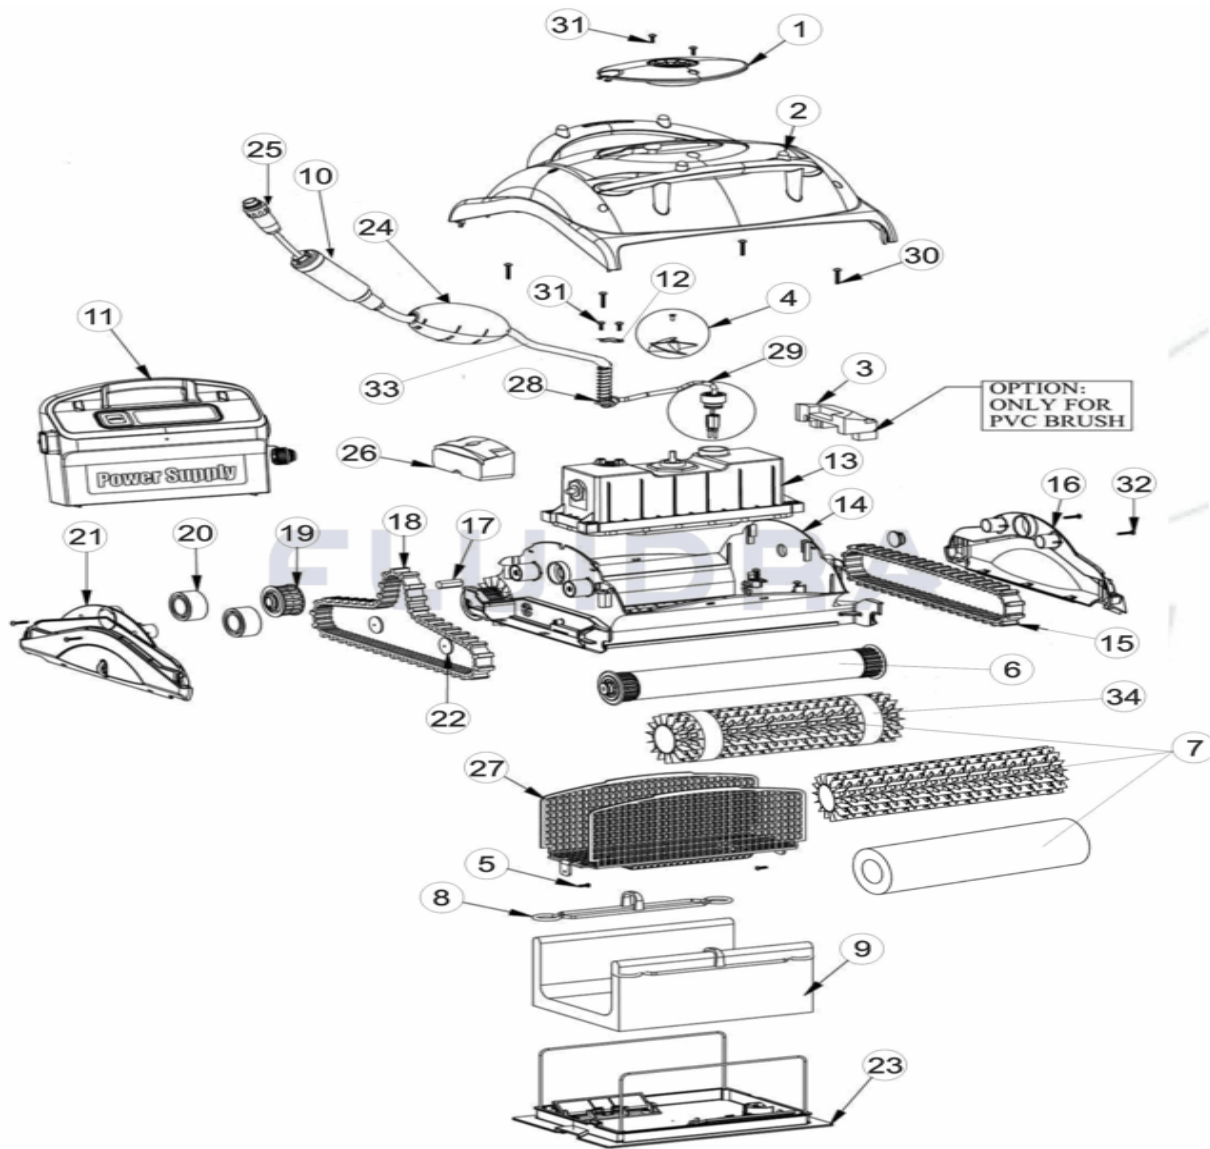

CODE 46661

DESCRIPTION: DOLPHIN PULIT E50

FRANCAIS

POS	CODE	DESCRIPTION	QUANTITE	POS	CODE	DESCRIPTION	QUANTITE
1	9982288	CACHE TURBINE PULIT E50		13	99953005-ASSY	BLOC MOTEUR 3H 230V BASIC NEW	
2	99960049	CARCASSE SUPERIEURE PULIT E50		13	99953006-EX	BLOC MOTEUR 3H 230V BASIC RECONDITI	
3	6250941	FLOTTEUR INTERNE DYN		14	9980200	CHASSIS EASYKLEEN - 9980200	
4	9995269	TURBINE DOLPHIN		15	9985015	COURROIE TT GRISE	
5	3379450	SCREW KA40X12 EASYKLEEN		16	9982338	FLASQUE LATERALE JAUNE DB FINS	
6	99955951-ASSY	ROULEAU AXE BROSSE DIAG BASIC		17	3865005	ADAPTATEUR ROUE HEXAGONALE - 38650	
7	6101665	BROSSE PVC COMBINE JAUNE		18	9985006	COURROIE DE TRACTION TT GRISE	
7	6101302	BROSSE PVC JAUNE		19	3883645	POULIE TRACTION TT	
7	6101610	BROSSE SUPER MAGIQUE - 6101610		20	3884997	ROUE GUIDE DOLPHIN	
8	9981430	CLIP SAC FILTRANT DOLPHIN		21	9997117-ASSY	FLASQUE LATERALE JAUNE AVEC ROUE	
9	99954307-ASSY	SAC FILTRANT DB		22	9980220	CLAPET ANTI RETOUR EASYKLEEN - 99802	
10	9995861-DIY	CABLE AVEC SWIVEL DIY 18M DIAG BASIC		23	99919116	PORTE SAC COMPLET DB	
10	9995851-DIY	CABLE 2 FILS 18 METRES DIY		24	99960081	ENSEMBLE FLOTTEUR D BASIC