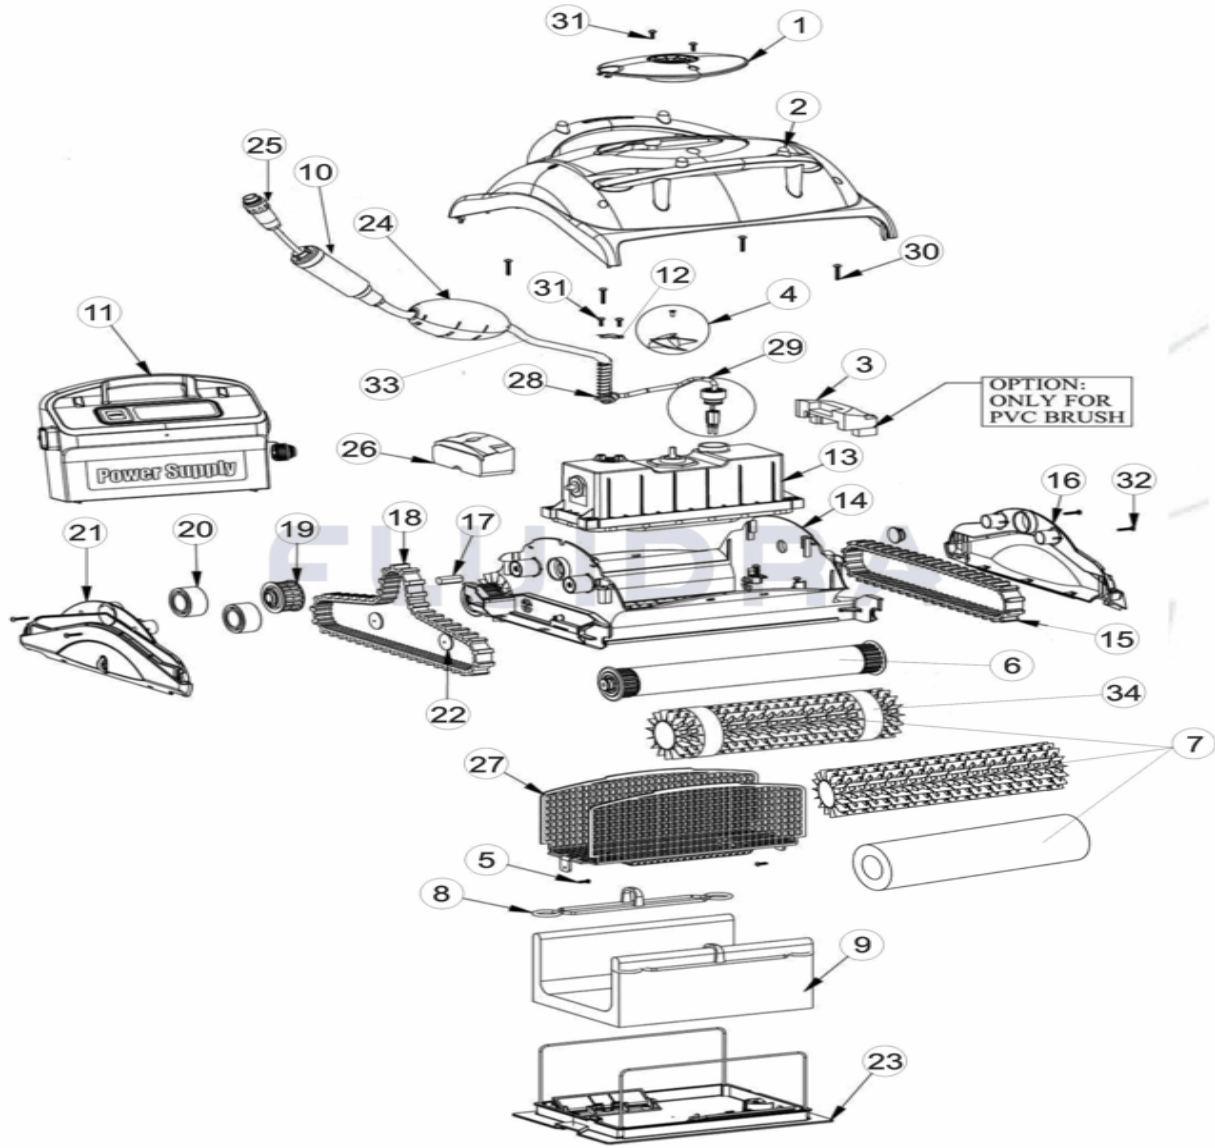

CODE 46661

DESCRIPTION: DOLPHIN PULIT E50

ENGLISH

POS	CODE	DESCRIPTION	QUANTITY	POS	CODE	DESCRIPTION	QUANTITY
1	9982288	IMPELLER COVER DB YELLOW		13	99953005-ASSY	MU DB 3H 230V ASSY	
2	99960049	OUTER CASING PULIT E50		13	99953006-EX	MU DB 3H 230V EX	
3	6250941	FLOAT FOR DYN DJ		14	9980200	DIAG.BASIC - CHASSIS	
4	9995269	IMPELLER+SCREW DC		15	9985015	TRACK GREY	
5	3379450	SCREW KA40X12		16	9982338	SIDE PANEL DB FINS YELLOW	
6	99955951-ASSY	DIAG. BASIC - WHEEL TUBE ASSY		17	3865005	HEXAGON ADAPTOR FOR D TYPE SHAFT	
7	6101665	BRUSH PVC DIAG YELLOW CB		18	9985006	TRACK - TIMING TRACK GREY	
7	6101302	BRUSH PVC DIAG - YELLOW		19	3883645	PULLEY FOR FLAT SHAFT - TT	
7	6101610	BRUSH WB DIAGNOSTIC		20	3884997	GUIDE WHEEL	
8	9981430	FILTER BAG CLIP		21	9997117-ASSY	SIDE PANEL ASSY W/WHEEL YELLOW	
9	99954307-ASSY	FILTER BAG DB		22	9980220	DB NON RETURN DIAFRAGM	
10	9995861-DIY	CABLE AND SWV DIY 18M DIAG BASIC		23	99919116	BOTTOM LID ASSY DB & SUPPORT	
10	9995851-DIY	CABLE DIAG 18M DIY		24	99960081	FLOAT ASSY D.BASIC FLOAT BLUE