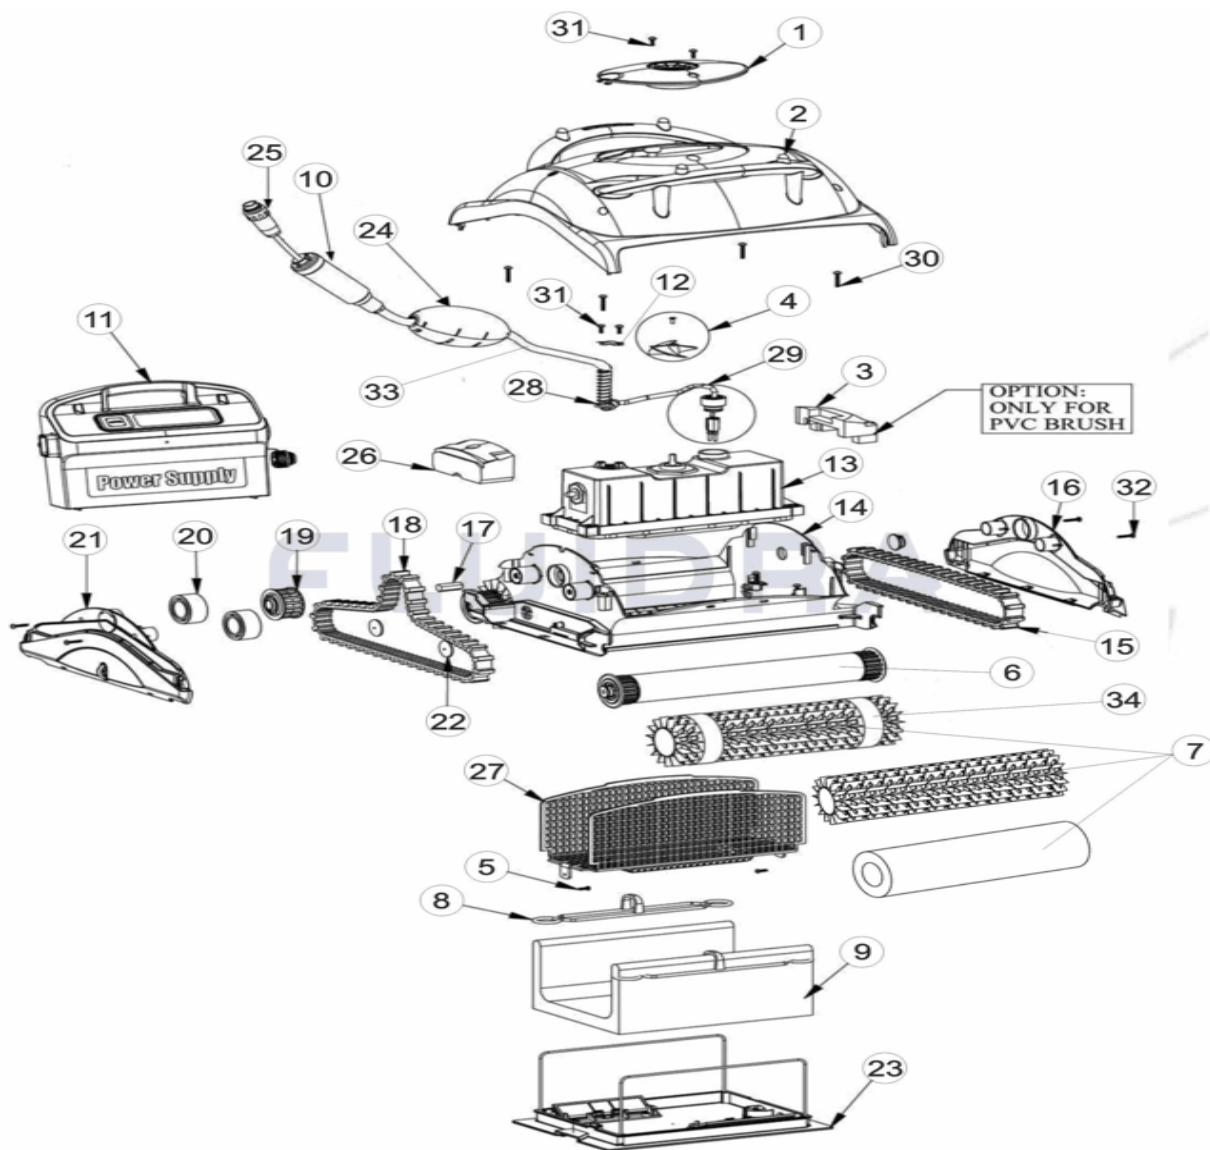

CODIGO 46661

DESCRIÇÃO: DOLPHIN PULIT E50

PORTUGUES

POS	CODIGO	DESCRIÇÃO	JANTIDADE	POS	CODIGO	DESCRIÇÃO	JANTIDADE
1	9982288	PROTECÇÃO VENTILADOR PULIT E50		13	99953005-ASSY	NOT DEFINED	
2	99960049	CHASSIS PULIT E50		13	99953006-EX	CONJUNTO MOTOR EASYKLEEN	
3	6250941	NOT DEFINED		14	9980200	CHASSIS EASYKLEEN	
4	9995269	TURBINA COM PARAFUSO TOPO		15	9985015	CORREIA "TIMING TRACK" CINZENTA - CU	
5	3379450	NOT DEFINED		16	9982338	NOT DEFINED	
6	99955951-ASSY	NOT DEFINED		17	3865005	EIXO DO ROLAMENTO DE TRACÇÃO	
7	6101665	NOT DEFINED		18	9985006	CORREIA "TIMING TRACK" CINZENT "	
7	6101302	ESCOVA PVC DIAGNOSTIC (AMARELA)		19	3883645	ROLAMENTO TRACÇÃO " T "	
7	6101610	ESCOVA MÁGICA 2001, 3001, SUPERKLEEI		20	3884997	ROLAMENTO GUIA	
8	9981430	CLIP BOLSA FILTRO		21	9997117-ASSY	LATERAL " PULIT E50" COM ROD "	
9	99954307-ASSY	NOT DEFINED		22	9980220	NOT DEFINED	
10	9995861-DIY	CABO C/SWIVEL - 18 M DIY DIAG BASIC		23	99919116	TAMPA DO FILTRO " EASYKLEE "	
10	9995851-DIY	CABO 18 M, S/SWIVEL, 2 CONDUCTORES I		24	99960081	NOT DEFINED