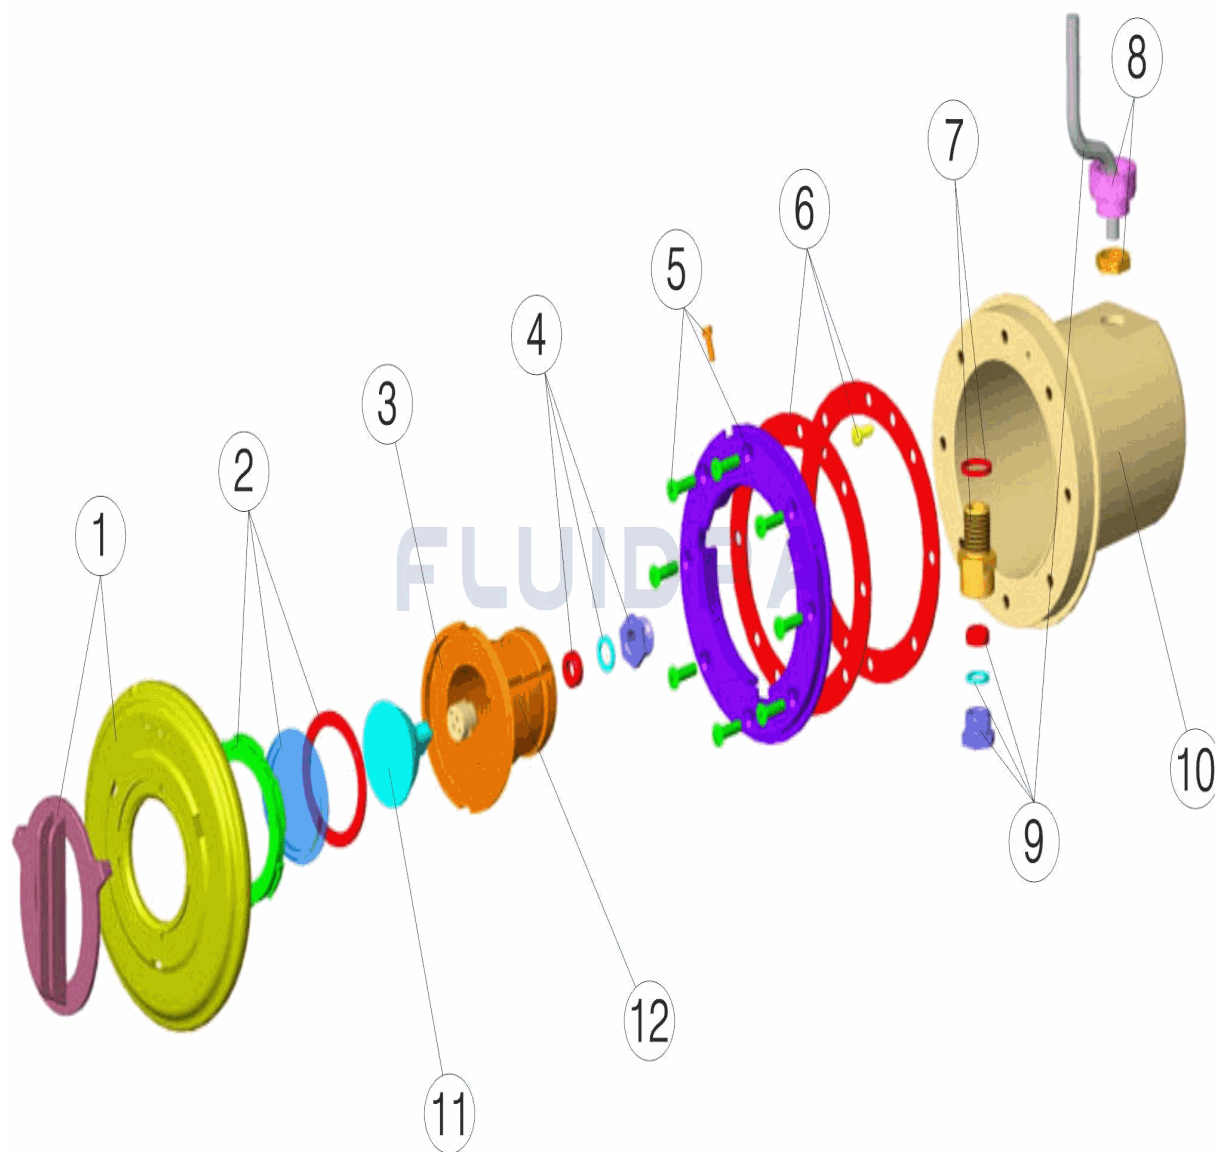

CODE 33687

DESCRIPTION: PROJECTEUR MINI LAITON AVEC NICHE PISCINE PRÉFABRIQUÉE

FRANCAIS

POS	CODE	DESCRIPTION	QUANTITE	POS	CODE	DESCRIPTION	QUANTITE
1	4403011601	CACHE VIS PROJECTEUR DICHROIQUE		7	4403014102	CORPS DE PASSE CABLE PROJECTEUR MI	
2	4403012003	LENTILLE COMPLETE		8	4403014104	ADAPTATEUR PG-11 A M-25	
3	4403011407	PORTE-LAMPE		9	4403014103	CABLE PROJECTEUR MINI 2X1,5X250	
4	4403010107	PRESSE-ETOUPE		10	4403015901	NICHE PROJECTEUR MINI À LEDS	
5	4403011602	BRIDE PROJECTEUR DICHROIQUE		11	4403010074	LAMPE HALOGÈNE ALUMINISÉ	
6	4403011703	JOINT ADHESIF PROJECTEUR		12	32380R0300	CORPS DU PROJECTEUR	

CODICE **33687**

DESCRIZIONE: **PROIETTORE MINI OTTONE CON NICCHIA PISCINA PREFABBRICATA**

**ITALIANO**

POS	CODICE	DESCRIZIONE	QUANTITA'	POS	CODICE	DESCRIZIONE	QUANTITA'
1	4403011601	COPERCHIO FARO DICROICO		7	4403014102	CORPO PRESSACAVO FARO MINI	
2	4403012003	LENTE COMPLETA		8	4403014104	ADATTATORE PG-11 A M-25	
3	4403011407	PORTALAMPADE		9	4403014103	CAVO 2X1,5X250 FARO MINI	
4	4403010107	PRESSACAVI SCHERMO		10	4403015901	NICCHIA PROIETTORE MINI LEDS	
5	4403011602	FLANGIA FARO DICROICO		11	4403010074	LAMPADA ALOGENA ALLUMINATO	
6	4403011703	GUARNIZIONE ADESIVA FARO		12	32380R0300	CORPO PROIETTORE	

CODIGO **33687**

DESCRIÇÃO: **PROJECTOR MINI LATÃO COM NICHU PISCINA PRÉ-FABRICADA**

**PORTUGUES**

POS	CODIGO	DESCRIÇÃO	JANTIDADE	POS	CODIGO	DESCRIÇÃO	JANTIDADE
1	4403011601	TAMPA PROJECTOR DICROICO		7	4403014102	CORPO PASSACABOS PROJ. MINI	
2	4403012003	LENTE COMPLETA		8	4403014104	ADAPTADOR PG-11 A M-25	
3	4403011407	PORTA-LÂMPADA		9	4403014103	CABO PROJECTOR MINI 2X1,5X250	
4	4403010107	BUCIN LENTE		10	4403015901	NICHU PROJECTOR MINI LEDS	
5	4403011602	FLANGE PROTECTOR DICROICO		11	4403010074	LÂMPADA HALÓGENA ALUMINIZADA	
6	4403011703	JUNTA ADESIVA PROJECTOR		12	32380R0300	CORPO PROJECTOR	