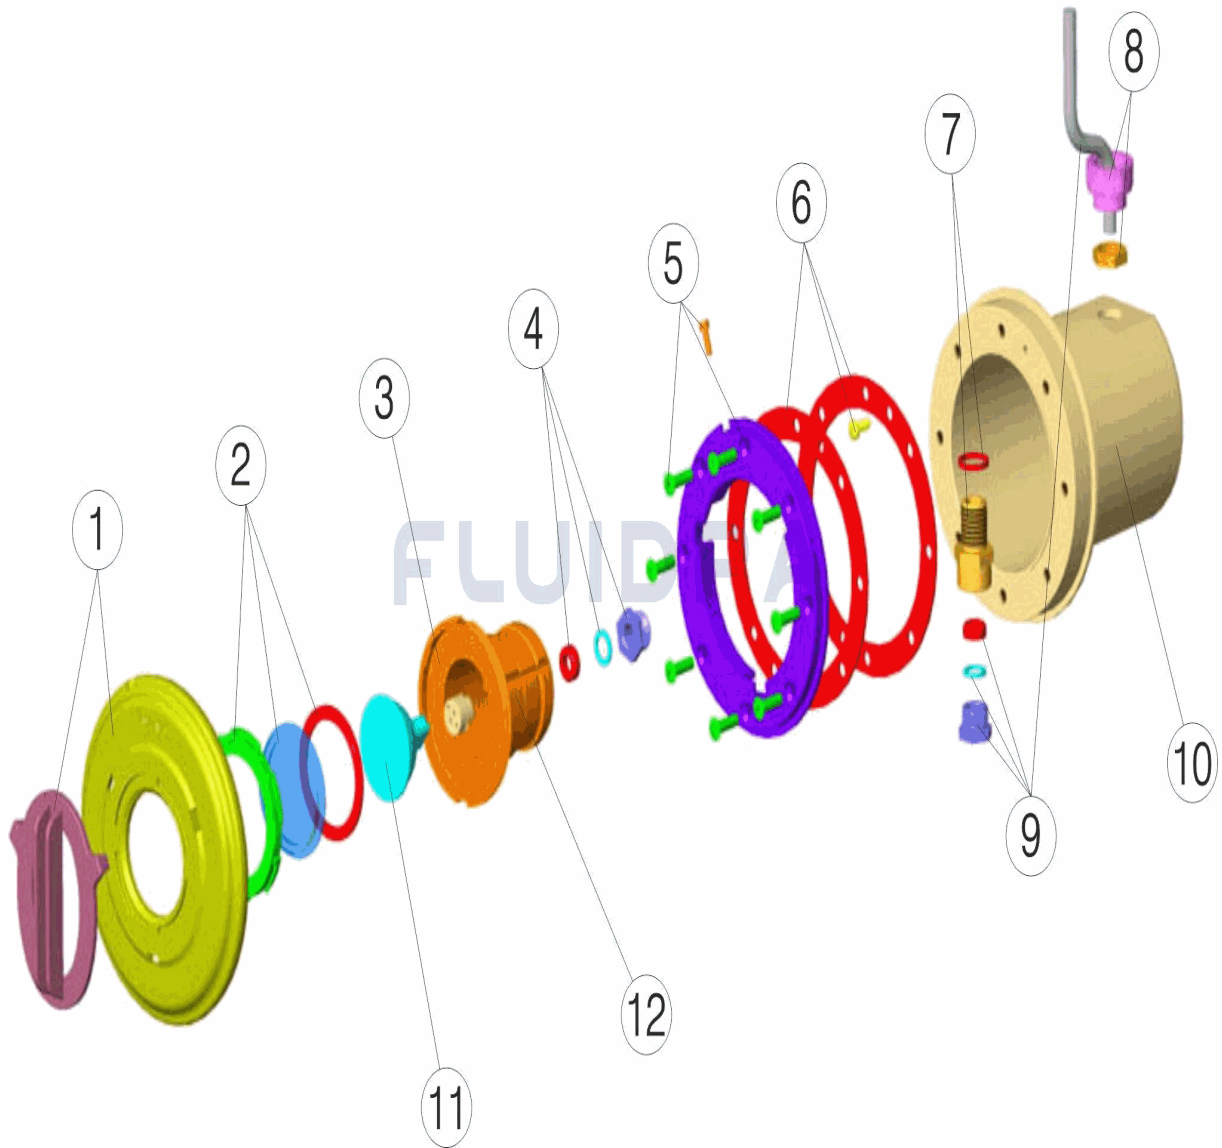

CODE **33687**

BESCHREIBUNG: **UWS MINI BLECH MIT EINBAUTOPF FERTIGBECKEN**

**DEUTSCH**

POS	CODE	BESCHREIBUNG	MENGE	POS	CODE	BESCHREIBUNG	MENGE
1	4403011601	ABDECKUNG UWS KALTLICHT LED		7	4403014102	GEHÄUSE KABELDURCHFÜHRUNG MINI-U <sup>1</sup>	
2	4403012003	LINSE KOMPLETT		8	4403014104	ADAPTER PG11 ZU M-25	
3	4403011407	LAMPENFASSUNG		9	4403014103	MINI UWS-KABEL 2 X 1,5 X 250	
4	4403010107	QUETSCHVERSCHRAUBUNG		10	4403015901	EINBAUTOPF MINI-UWS LED	
5	4403011602	FLANSCH UWS KALTLICHT		11	4403010074	LAMPE HALOGEN ALUMINUM	
6	4403011703	DICHTUNG SELBSTKLEBEND UWS KALTLI <sup>1</sup>		12	32380R0300	GEHÄUSE MINI-UWS PG11 VERCHROMT	

CODIGO **33687**

DESCRIPCION: **PROYECTOR MINI LATON CON NICHOS PISCINA PREFABRICADA**

**ESPAÑOL**

POS	CODIGO	DESCRIPCION	CANTIDAD	POS	CODIGO	DESCRIPCION	CANTIDAD
1	4403011601	TAPA PROYECTOR DICROICO LEDS		7	4403014102	CUERPO PASACABLES PROYECTOR MINI	
2	4403012003	LENTE COMPLETA		8	4403014104	ADAPTADOR PG-11 A M-25	
3	4403011407	PORTALAMPARAS		9	4403014103	CABLE PROYECTOR MINI 2X1,5X250	
4	4403010107	PRENSAESTOPAS PANTALLA		10	4403015901	NICHOS PROYECTOR MINI LEDS	
5	4403011602	BRIDA PROYECTOR DICROICO		11	4403010074	LAMPARA HALOGENA ALUMINIZADA	
6	4403011703	JUNTA ADHESIVA PROYECTOR DICROICO		12	32380R0300	CUERPO PROYECTOR MINI PG11 CROMAD	

CODICE **33687**

DESCRIZIONE: **PROIETTORE MINI OTTONE CON NICCHIA PISCINA PREFABBRICATA**

**ITALIANO**

POS	CODICE	DESCRIZIONE	QUANTITA'	POS	CODICE	DESCRIZIONE	QUANTITA'
1	4403011601	COPERCHIO FARO DICROICO		7	4403014102	CORPO PRESSACAVO FARO MINI	
2	4403012003	LENTE COMPLETA		8	4403014104	ADATTATORE PG-11 A M-25	
3	4403011407	PORTALAMPADE		9	4403014103	CAVO 2X1,5X250 FARO MINI	
4	4403010107	PRESSACAVI SCHERMO		10	4403015901	NICCHIA PROIETTORE MINI LEDS	
5	4403011602	FLANGIA FARO DICROICO		11	4403010074	LAMPADA ALOGENA ALLUMINATO	
6	4403011703	GUARNIZIONE ADESIVA FARO		12	32380R0300	CORPO PROIETTORE	