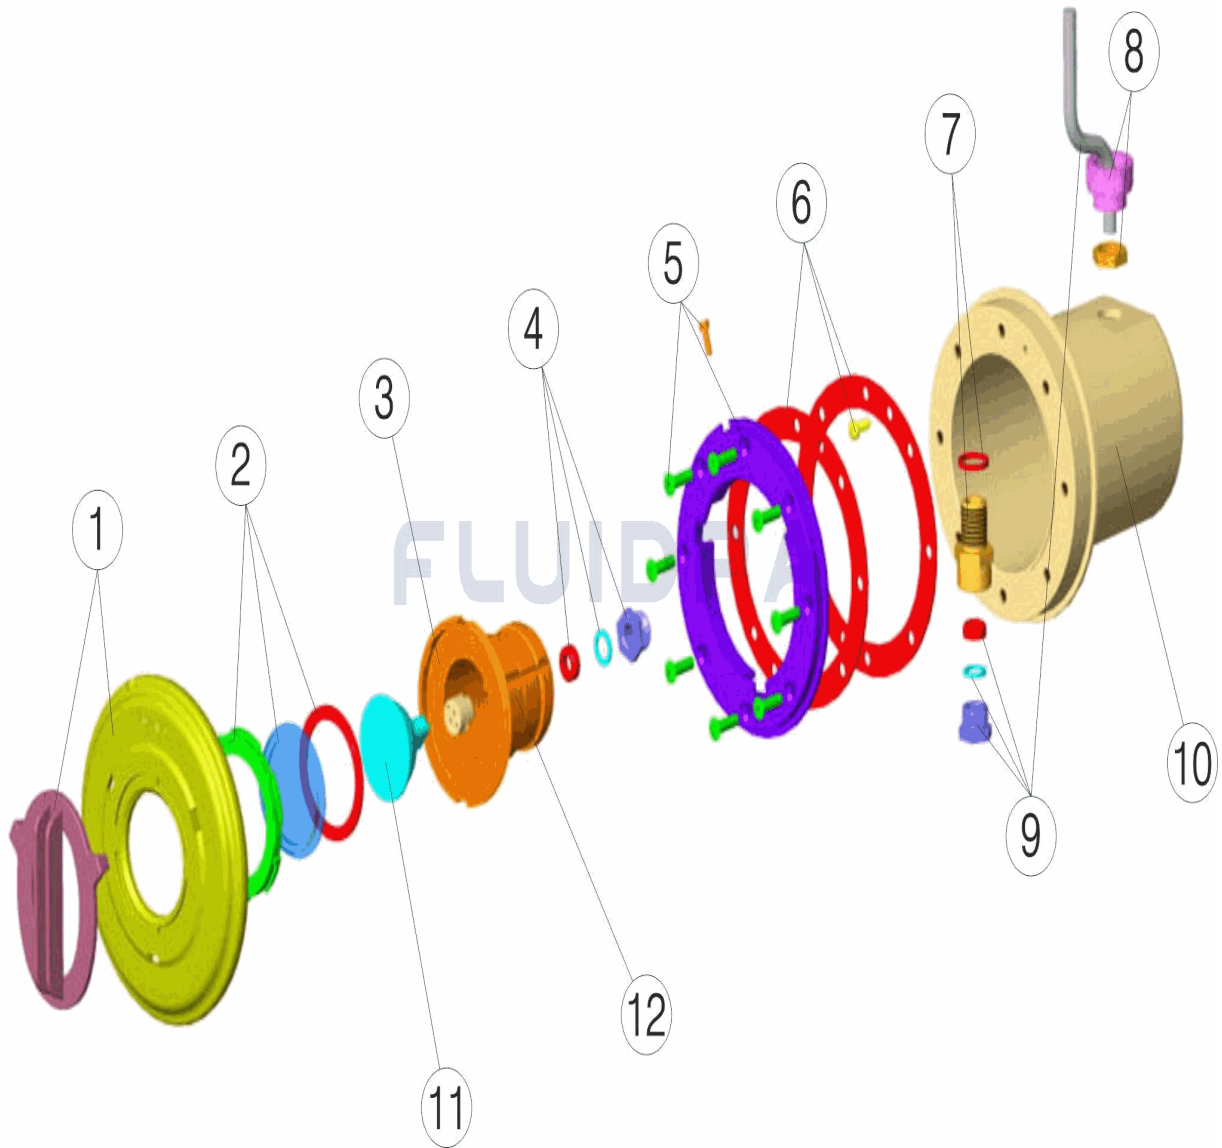

CODE **33687**

DESCRIPTION: **MINI BRASS LIGHT WITH NICHE PREFABRICATED POOL**

**ENGLISH**

POS	CODE	DESCRIPTION	QUANTITY	POS	CODE	DESCRIPTION	QUANTITY
1	4403011601	DICHRO FACEPLATE		7	4403014102	BODY CABLE CONDUIT UWL MINI	
2	4403012003	LENS KIT		8	4403014104	ADAPTOR PG-11 TO M-25	
3	4403011407	LAMP HOLDER		9	4403014103	CABLE UWL MINI 2X1,5X250	
4	4403010107	LIGHT PACKING GLAND		10	4403015901	MINI LEDS LIGHT NICHE	
5	4403011602	DICHRO LIGHT FLANGE		11	4403010074	LAMP HALOGEN ALUMINIZED	
6	4403011703	DICHRO LIGHT ADHESIVE GASKET		12	32380R0300	LAMP BODY	

CODIGO **33687**

DESCRIPCION: **PROYECTOR MINI LATON CON NICHOS PISCINA PREFABRICADA**

**ESPAÑOL**

POS	CODIGO	DESCRIPCION	CANTIDAD	POS	CODIGO	DESCRIPCION	CANTIDAD
1	4403011601	TAPA PROYECTOR DICROICO LEDS		7	4403014102	CUERPO PASACABLES PROYECTOR MINI	
2	4403012003	LENTE COMPLETA		8	4403014104	ADAPTADOR PG-11 A M-25	
3	4403011407	PORTALAMPARAS		9	4403014103	CABLE PROYECTOR MINI 2X1,5X250	
4	4403010107	PRENSAESTOPAS PANTALLA		10	4403015901	NICHOS PROYECTOR MINI LEDS	
5	4403011602	BRIDA PROYECTOR DICROICO		11	4403010074	LAMPARA HALOGENA ALUMINIZADA	
6	4403011703	JUNTA ADHESIVA PROYECTOR DICROICO		12	32380R0300	CUERPO PROYECTOR MINI PG11 CROMAD	

CODICE **33687**

DESCRIZIONE: **PROIETTORE MINI OTTONE CON NICCHIA PISCINA PREFABBRICATA**

**ITALIANO**

POS	CODICE	DESCRIZIONE	QUANTITA'	POS	CODICE	DESCRIZIONE	QUANTITA'
1	4403011601	COPERCHIO FARO DICROICO		7	4403014102	CORPO PRESSACAVO FARO MINI	
2	4403012003	LENTE COMPLETA		8	4403014104	ADATTATORE PG-11 A M-25	
3	4403011407	PORTALAMPADE		9	4403014103	CAVO 2X1,5X250 FARO MINI	
4	4403010107	PRESSACAVI SCHERMO		10	4403015901	NICCHIA PROIETTORE MINI LEDS	
5	4403011602	FLANGIA FARO DICROICO		11	4403010074	LAMPADA ALOGENA ALLUMINATO	
6	4403011703	GUARNIZIONE ADESIVA FARO		12	32380R0300	CORPO PROIETTORE	