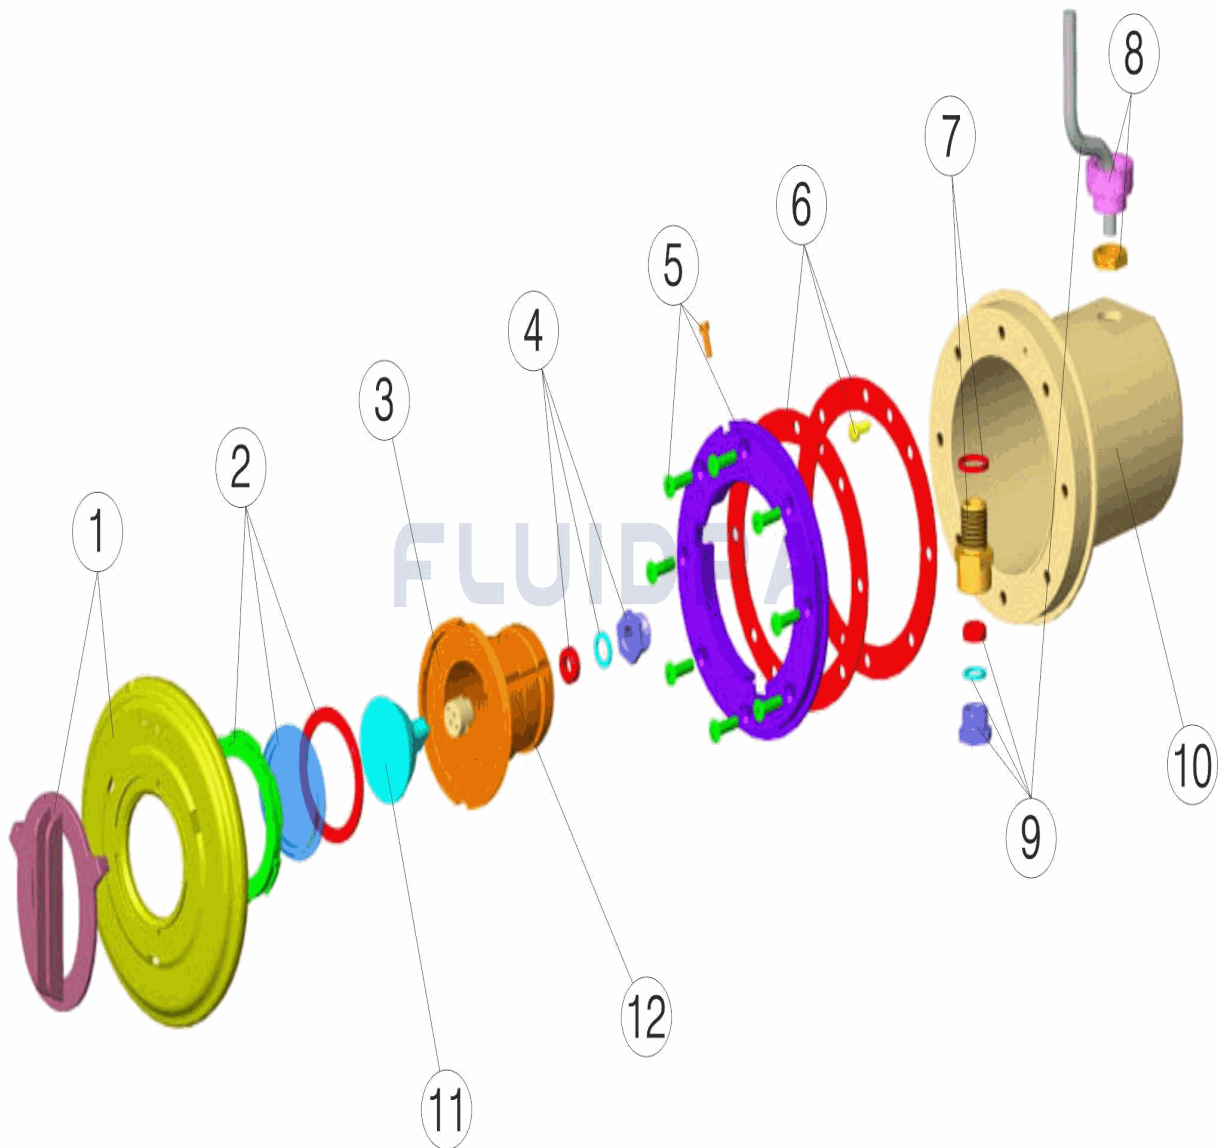

CODE 33687

DESCRIPTION: PROJECTEUR MINI LAITON AVEC NICHE PISCINE PRÉFABRIQUÉE

FRANCAIS

POS	CODE	DESCRIPTION	QUANTITE	POS	CODE	DESCRIPTION	QUANTITE
1	4403011601	CACHE VIS PROJECTEUR DICHROIQUE		7	4403014102	CORPS DE PASSE CABLE PROJECTEUR MI	
2	4403012003	LENTILLE COMPLETE		8	4403014104	ADAPTATEUR PG-11 A M-25	
3	4403011407	PORTE-LAMPE		9	4403014103	CABLE PROJECTEUR MINI 2X1,5X250	
4	4403010107	PRESSE-ETOUPE		10	4403015901	NICHE PROJECTEUR MINI À LEDS	
5	4403011602	BRIDE PROJECTEUR DICHROIQUE		11	4403010074	LAMPE HALOGÈNE ALUMINISÉ	
6	4403011703	JOINT ADHESIF PROJECTEUR		12	32380R0300	CORPS DU PROJECTEUR	

CODICE **33687**

DESCRIZIONE: **PROIETTORE MINI OTTONE CON NICCHIA PISCINA PREFABBRICATA**

**ITALIANO**

POS	CODICE	DESCRIZIONE	QUANTITA'	POS	CODICE	DESCRIZIONE	QUANTITA'
1	4403011601	COPERCHIO FARO DICROICO		7	4403014102	CORPO PRESSACAVO FARO MINI	
2	4403012003	LENTE COMPLETA		8	4403014104	ADATTATORE PG-11 A M-25	
3	4403011407	PORTALAMPADE		9	4403014103	CAVO 2X1,5X250 FARO MINI	
4	4403010107	PRESSACAVI SCHERMO		10	4403015901	NICCHIA PROIETTORE MINI LEDS	
5	4403011602	FLANGIA FARO DICROICO		11	4403010074	LAMPADA ALOGENA ALLUMINATO	
6	4403011703	GUARNIZIONE ADESIVA FARO		12	32380R0300	CORPO PROIETTORE	

CODIGO **33687**

DESCRIÇÃO: **PROJECTOR MINI LATÃO COM NICHU PISCINA PRÉ-FABRICADA**

**PORTUGUES**

POS	CODIGO	DESCRIÇÃO	JANTIDADE	POS	CODIGO	DESCRIÇÃO	JANTIDADE
1	4403011601	TAMPA PROJECTOR DICROICO		7	4403014102	CORPO PASSACABOS PROJ. MINI	
2	4403012003	LENTE COMPLETA		8	4403014104	ADAPTADOR PG-11 A M-25	
3	4403011407	PORTA-LÂMPADA		9	4403014103	CABO PROJECTOR MINI 2X1,5X250	
4	4403010107	BUCIN LENTE		10	4403015901	NICHU PROJECTOR MINI LEDS	
5	4403011602	FLANGE PROTECTOR DICROICO		11	4403010074	LÂMPADA HALÓGENA ALUMINIZADA	
6	4403011703	JUNTA ADESIVA PROJECTOR		12	32380R0300	CORPO PROJECTOR	