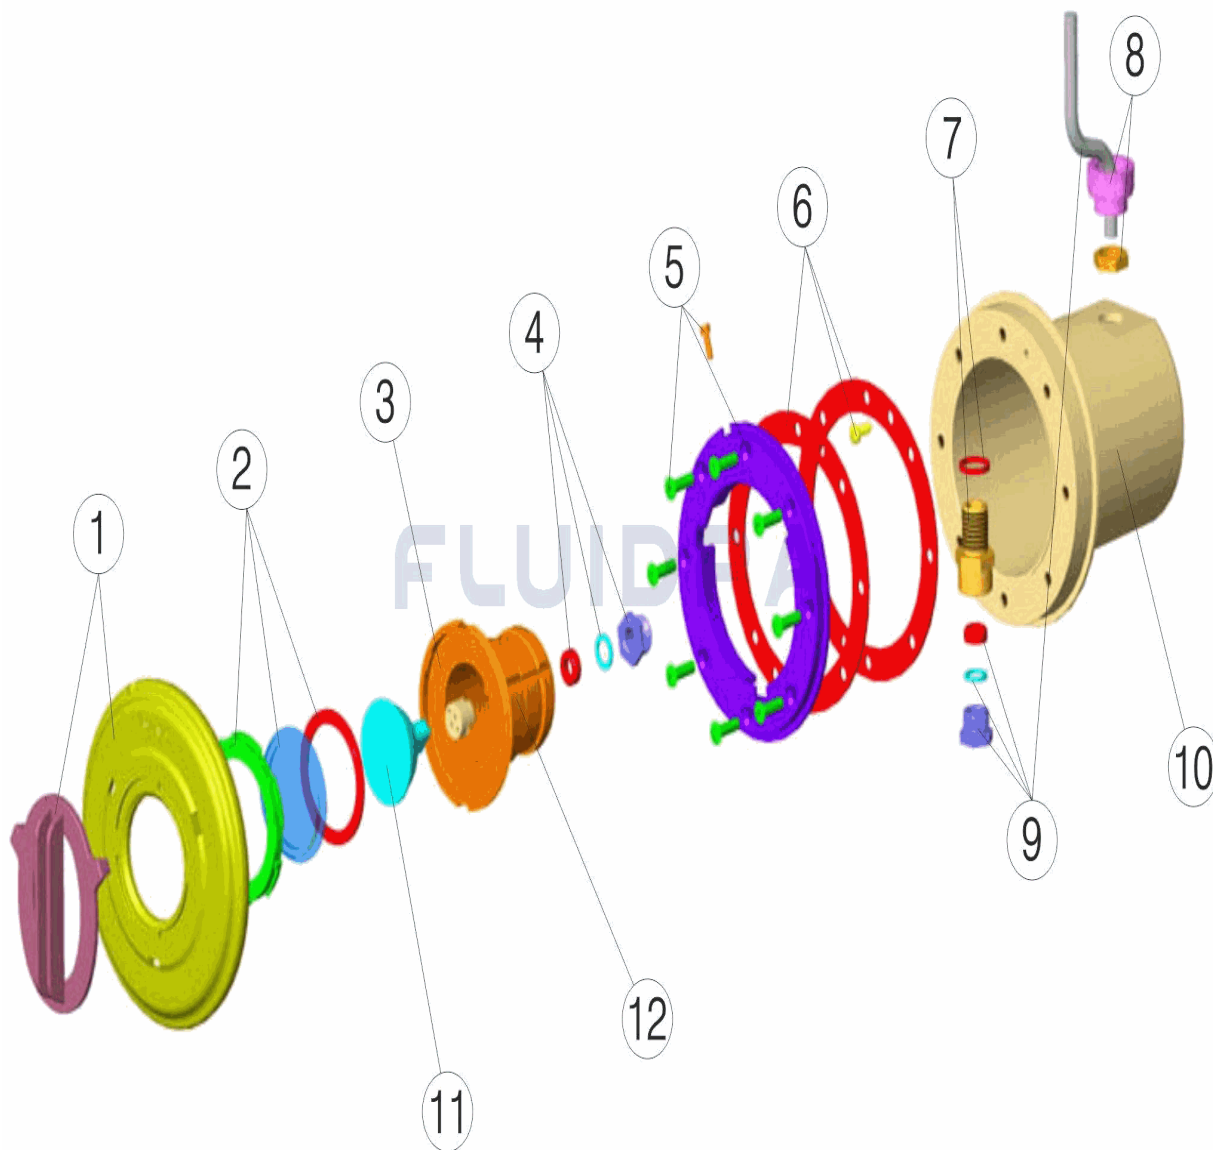

CODIGO **33687**

DESCRIPCION: **PROYECTOR MINI LATON CON NICHOS PISCINA PREFABRICADA**

**ESPAÑOL**

POS	CODIGO	DESCRIPCION	CANTIDAD	POS	CODIGO	DESCRIPCION	CANTIDAD
1	4403011601	TAPA PROYECTOR DICROICO LEDS		7	4403014102	CUERPO PASACABLES PROYECTOR MINI	
2	4403012003	LENTE COMPLETA		8	4403014104	ADAPTADOR PG-11 A M-25	
3	4403011407	PORTALAMPARAS		9	4403014103	CABLE PROYECTOR MINI 2X1,5X250	
4	4403010107	PRENSAESTOPAS PANTALLA		10	4403015901	NICHOS PROYECTOR MINI LEDS	
5	4403011602	BRIDA PROYECTOR DICROICO		11	4403010074	LAMPARA HALOGENA ALUMINIZADA	
6	4403011703	JUNTA ADHESIVA PROYECTOR DICROICO		12	32380R0300	CUERPO PROYECTOR MINI PG11 CROMAD	

CODE 33687

DESCRIPTION: PROJECTEUR MINI LAITON AVEC NICHE PISCINE PRÉFABRIQUÉE

FRANCAIS

POS	CODE	DESCRIPTION	QUANTITE	POS	CODE	DESCRIPTION	QUANTITE
1	4403011601	CACHE VIS PROJECTEUR DICHROIQUE		7	4403014102	CORPS DE PASSE CABLE PROJECTEUR MI	
2	4403012003	LENTILLE COMPLETE		8	4403014104	ADAPTATEUR PG-11 A M-25	
3	4403011407	PORTE-LAMPE		9	4403014103	CABLE PROJECTEUR MINI 2X1,5X250	
4	4403010107	PRESSE-ETOUPE		10	4403015901	NICHE PROJECTEUR MINI À LEDS	
5	4403011602	BRIDE PROJECTEUR DICHROIQUE		11	4403010074	LAMPE HALOGÈNE ALUMINISÉ	
6	4403011703	JOINT ADHESIF PROJECTEUR		12	32380R0300	CORPS DU PROJECTEUR	

CODICE **33687**

DESCRIZIONE: **PROIETTORE MINI OTTONE CON NICCHIA PISCINA PREFABBRICATA**

**ITALIANO**

POS	CODICE	DESCRIZIONE	QUANTITA'	POS	CODICE	DESCRIZIONE	QUANTITA'
1	4403011601	COPERCHIO FARO DICROICO		7	4403014102	CORPO PRESSACAVO FARO MINI	
2	4403012003	LENTE COMPLETA		8	4403014104	ADATTATORE PG-11 A M-25	
3	4403011407	PORTALAMPADE		9	4403014103	CAVO 2X1,5X250 FARO MINI	
4	4403010107	PRESSACAVI SCHERMO		10	4403015901	NICCHIA PROIETTORE MINI LEDS	
5	4403011602	FLANGIA FARO DICROICO		11	4403010074	LAMPADA ALOGENA ALLUMINATO	
6	4403011703	GUARNIZIONE ADESIVA FARO		12	32380R0300	CORPO PROIETTORE	