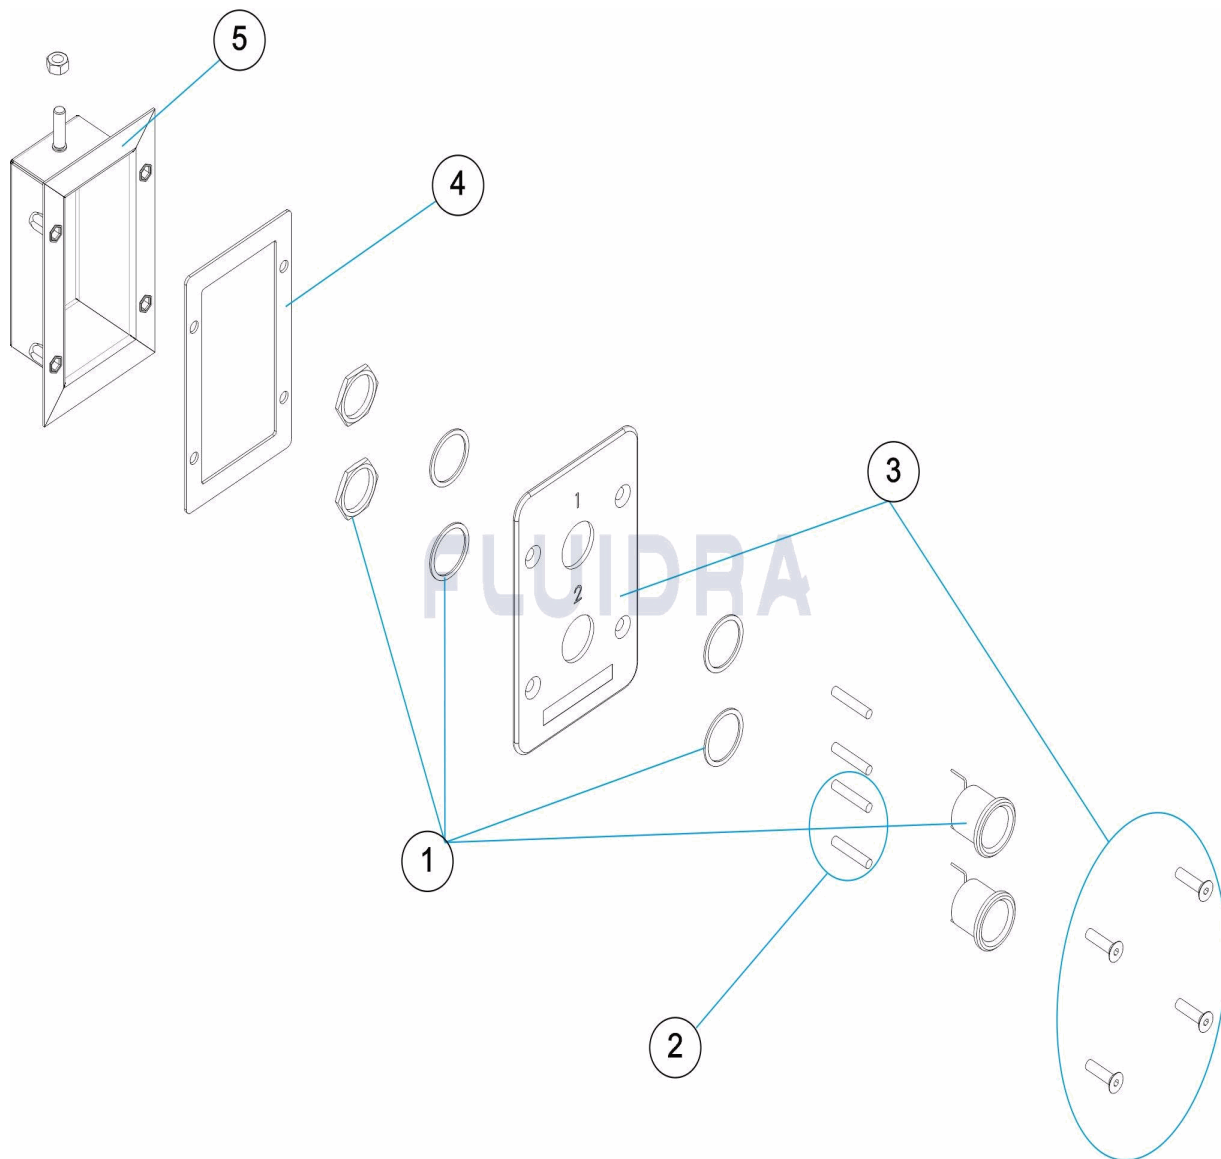

CODIGO **52061**

DESCRIPCION: **PULSADOR ESTANCO DOBLE**

ESPAÑOL

POS	CODIGO	DESCRIPCION	CANTIDAD	POS	CODIGO	DESCRIPCION	CANTIDAD
1	4410010006	PULSADOR D.28 SIMPLE INOX SMA2	4	4410010012	JUNTA CUERPO		
2	4410010008	TERMINALES DE CONEXION	5	52061R0100	CAJA ALOJAMIENTO		
3	4410010011	TAPETA					

CODE **52061**

DESCRIPTION: **BOUTON-POUSOIR DOUBLER ÉTANCHE**

FRANCAIS

POS	CODE	DESCRIPTION	QUANTITE	POS	CODE	DESCRIPTION	QUANTITE
1	4410010006	BOUTON-POUSOIR D.28 SIMPLE INOX SM	4	4410010012	JOINT CORPS		
2	4410010008	BORNES DE CONNEXION	5	52061R0100	BOÎTIER LOGEMENT		
3	4410010011	PLAQUE					

CODE **52061**

DESCRIPTION: **SHOWER PUSH BUTTON DOUBLE**

ENGLISH

POS	CODE	DESCRIPTION	QUANTITY	POS	CODE	DESCRIPTION	QUANTITY
1	4410010006	D.28 SIMPLE INOX SMA2 PUSH BUTTON	4	4410010012	BODY GASKET		
2	4410010008	TERMINAL CONNECTORS	5	52061R0100	HOUSING		
3	4410010011	PLATE					

CODICE **52061**

DESCRIZIONE: **PULSANTE DOPPIO SIGILLATO**

ITALIANO

POS	CODICE	DESCRIZIONE	QUANTITA'	POS	CODICE	DESCRIZIONE	QUANTITA'
1	4410010006	PULSANTE D.28 SEMPLICE INOX SMA2		4	4410010012	GUARNIZIONE CORPO	
2	4410010008	TERMINALE DI CONNESSIONE		5	52061R0100	CASSA ALLOGGIO	
3	4410010011	COPERCHIETTO					