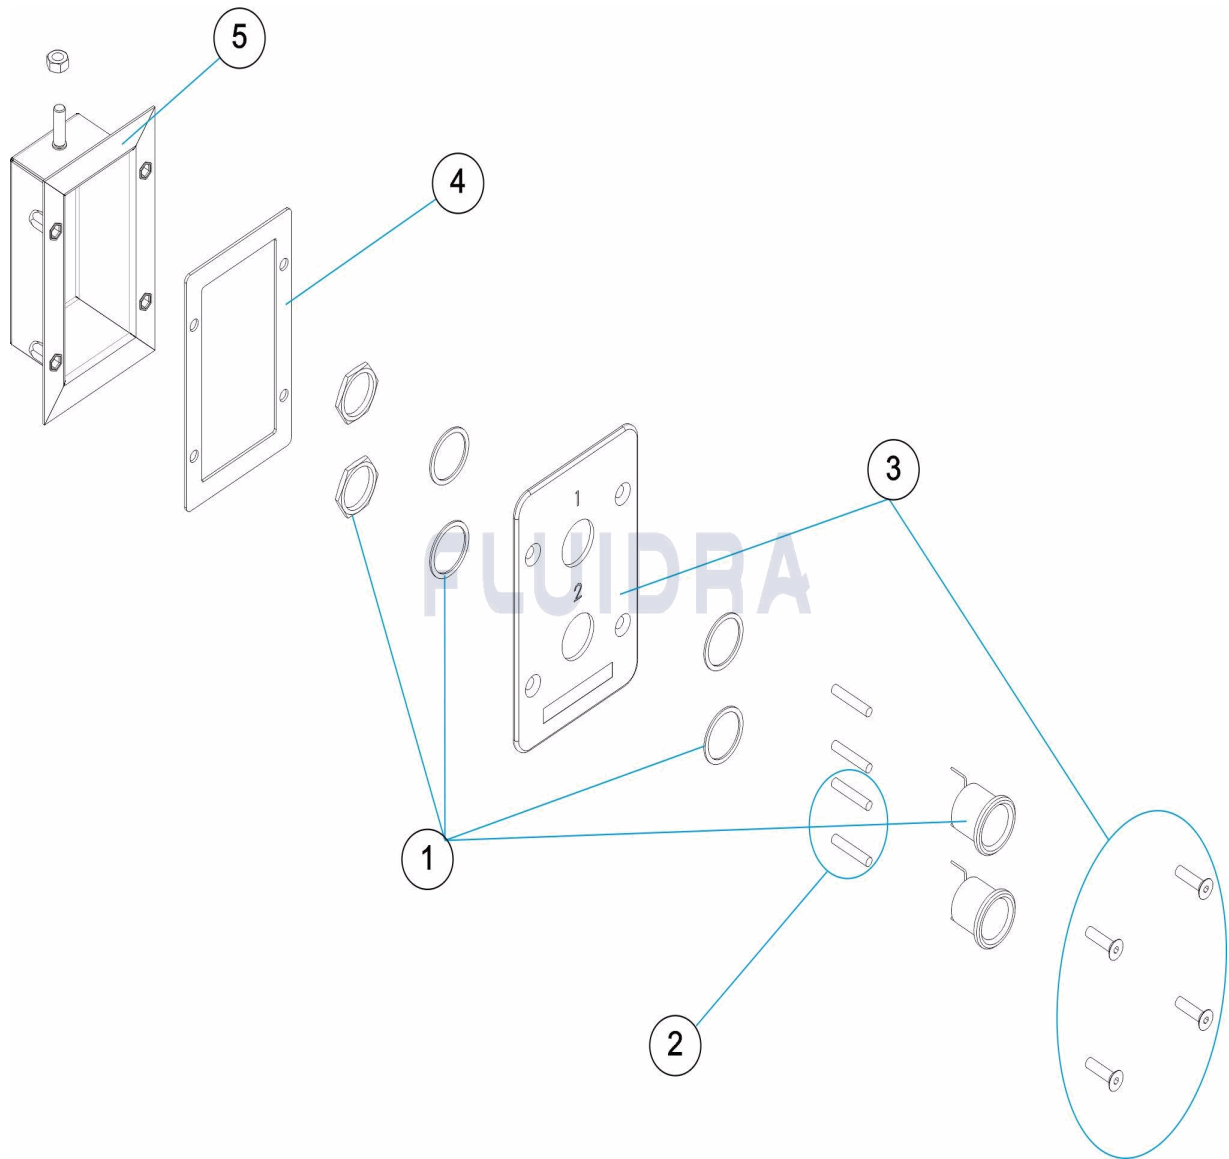

CODE **52061**

DESCRIPTION: **BOUTON-POUSOIR DOUBLER ÉTANCHE**

FRANCAIS

POS	CODE	DESCRIPTION	QUANTITE	POS	CODE	DESCRIPTION	QUANTITE
1	4410010006	BOUTON-POUSOIR D.28 SIMPLE INOX SM	4	4410010012	JOINT CORPS		
2	4410010008	BORNES DE CONNEXION	5	52061R0100	BOÎTIER LOGEMENT		
3	4410010011	PLAQUE					

CODE **52061**

DESCRIPTION: **SHOWER PUSH BUTTON DOUBLE**

ENGLISH

POS	CODE	DESCRIPTION	QUANTITY	POS	CODE	DESCRIPTION	QUANTITY
1	4410010006	D.28 SIMPLE INOX SMA2 PUSH BUTTON	4	4410010012	BODY GASKET		
2	4410010008	TERMINAL CONNECTORS	5	52061R0100	HOUSING		
3	4410010011	PLATE					

CODICE **52061**

DESCRIZIONE: **PULSANTE DOPPIO SIGILLATO**

ITALIANO

POS	CODICE	DESCRIZIONE	QUANTITA'	POS	CODICE	DESCRIZIONE	QUANTITA'
1	4410010006	PULSANTE D.28 SEMPLICE INOX SMA2		4	4410010012	GUARNIZIONE CORPO	
2	4410010008	TERMINALE DI CONNESSIONE		5	52061R0100	CASSA ALLOGGIO	
3	4410010011	COPERCHIETTO					

CODE **52061**

BESCHREIBUNG: **DRUCKTASTER DICHT DOPPELT**

DEUTSCH

POS	CODE	BESCHREIBUNG	MENGE	POS	CODE	BESCHREIBUNG	MENGE
1	4410010006	DRUCKTASTER D. 28 EINFACH EDELSTAHL		4	4410010012	DICHTUNG GEHÄUSE	
2	4410010008	ANSCHLÜSSE		5	52061R0100	LAGERGEHÄUSE	
3	4410010011	ABSCHLUSSPLATTE					