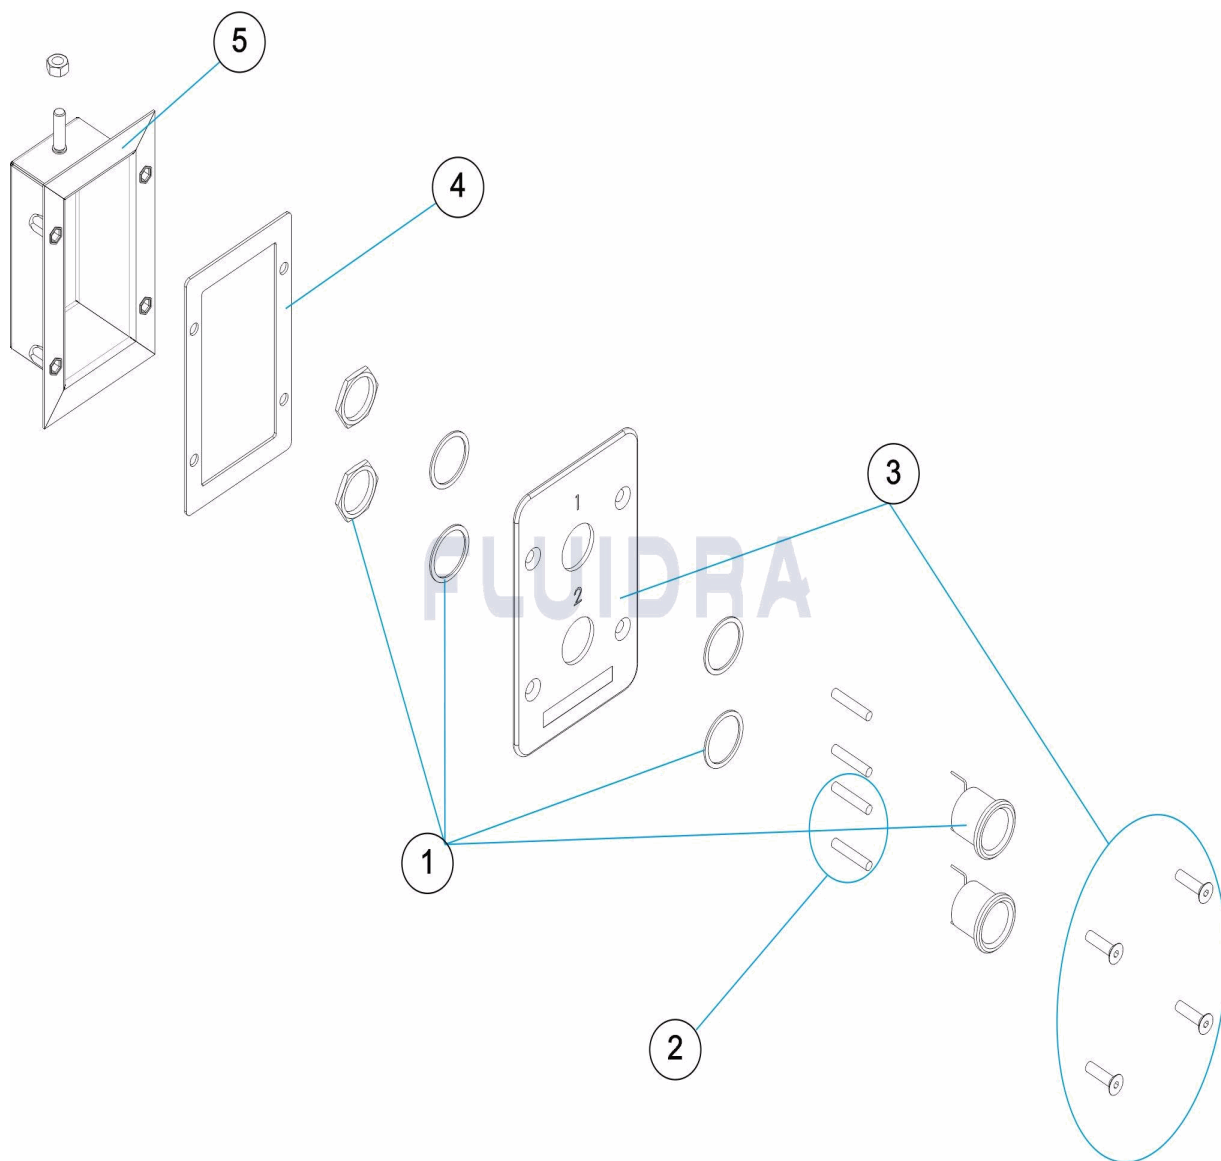

CODE **52061**

DESCRIPTION: **BOUTON-POUSOIR DOUBLER ÉTANCHE**

FRANCAIS

POS	CODE	DESCRIPTION	QUANTITE	POS	CODE	DESCRIPTION	QUANTITE
1	4410010006	BOUTON-POUSOIR D.28 SIMPLE INOX SM	4	4410010012	JOINT CORPS		
2	4410010008	BORNES DE CONNEXION	5	52061R0100	BOÎTIER LOGEMENT		
3	4410010011	PLAQUE					

CODE **52061**

DESCRIPTION: **SHOWER PUSH BUTTON DOUBLE**

ENGLISH

POS	CODE	DESCRIPTION	QUANTITY	POS	CODE	DESCRIPTION	QUANTITY
1	4410010006	D.28 SIMPLE INOX SMA2 PUSH BUTTON	4	4410010012	BODY GASKET		
2	4410010008	TERMINAL CONNECTORS	5	52061R0100	HOUSING		
3	4410010011	PLATE					

CODICE **52061**

DESCRIZIONE: **PULSANTE DOPPIO SIGILLATO**

ITALIANO

POS	CODICE	DESCRIZIONE	QUANTITA'	POS	CODICE	DESCRIZIONE	QUANTITA'
1	4410010006	PULSANTE D.28 SEMPLICE INOX SMA2		4	4410010012	GUARNIZIONE CORPO	
2	4410010008	TERMINALE DI CONNESSIONE		5	52061R0100	CASSA ALLOGGIO	
3	4410010011	COPERCHIETTO					

CODE **52061**

BESCHREIBUNG: **DRUCKTASTER DICHT DOPPELT**

DEUTSCH

POS	CODE	BESCHREIBUNG	MENGE	POS	CODE	BESCHREIBUNG	MENGE
1	4410010006	DRUCKTASTER D. 28 EINFACH EDELSTAHL		4	4410010012	DICHTUNG GEHÄUSE	
2	4410010008	ANSCHLÜSSE		5	52061R0100	LAGERGEHÄUSE	
3	4410010011	ABSCHLUSSPLATTE					