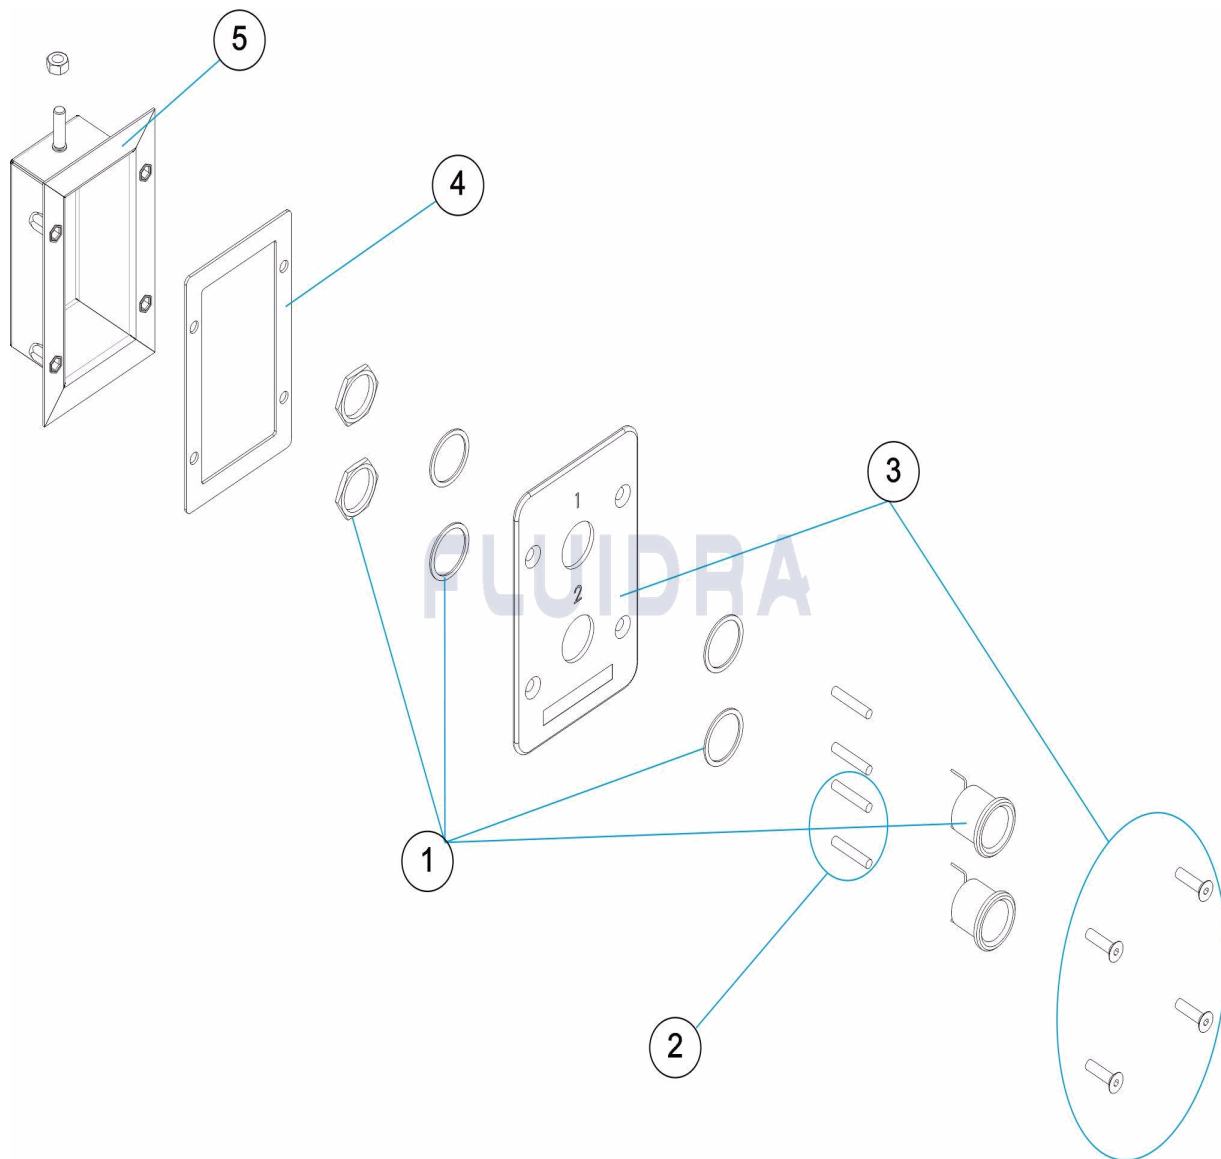

CODE **52061**

DESCRIPTION: **SHOWER PUSH BUTTON DOUBLE**

ENGLISH

POS	CODE	DESCRIPTION	QUANTITY	POS	CODE	DESCRIPTION	QUANTITY
1	4410010006	D.28 SIMPLE INOX SMA2 PUSH BUTTON	4	4410010012	BODY GASKET		
2	4410010008	TERMINAL CONNECTORS	5	52061R0100	HOUSING		
3	4410010011	PLATE					

CODICE **52061**

DESCRIZIONE: **PULSANTE DOPPIO SIGILLATO**

ITALIANO

POS	CODICE	DESCRIZIONE	QUANTITA'	POS	CODICE	DESCRIZIONE	QUANTITA'
1	4410010006	PULSANTE D.28 SEMPLICE INOX SMA2		4	4410010012	GUARNIZIONE CORPO	
2	4410010008	TERMINALE DI CONNESSIONE		5	52061R0100	CASSA ALLOGGIO	
3	4410010011	COPERCHIETTO					

CODE **52061**

BESCHREIBUNG: **DRUCKTASTER DICHT DOPPELT**

DEUTSCH

POS	CODE	BESCHREIBUNG	MENGE	POS	CODE	BESCHREIBUNG	MENGE
1	4410010006	DRUCKTASTER D. 28 EINFACH EDELSTAHL		4	4410010012	DICHTUNG GEHÄUSE	
2	4410010008	ANSCHLÜSSE		5	52061R0100	LAGERGEHÄUSE	
3	4410010011	ABSCHLUSSPLATTE					

CODIGO **52061**

DESCRIÇÃO: **BOTÃO DOBRAR ESTANQUE**

PORTUGUES

POS	CODIGO	DESCRIÇÃO	JANTIDADE	POS	CODIGO	DESCRIÇÃO	JANTIDADE
1	4410010006	BOTÃO D.28 SIMPLES INOX SMA2		4	4410010012	JUNTA CORPO	
2	4410010008	TERMINAIS DE LIGAÇÃO		5	52061R0100	CAIXA ALOJAMENTO	
3	4410010011	PLACA ESTANQUE					