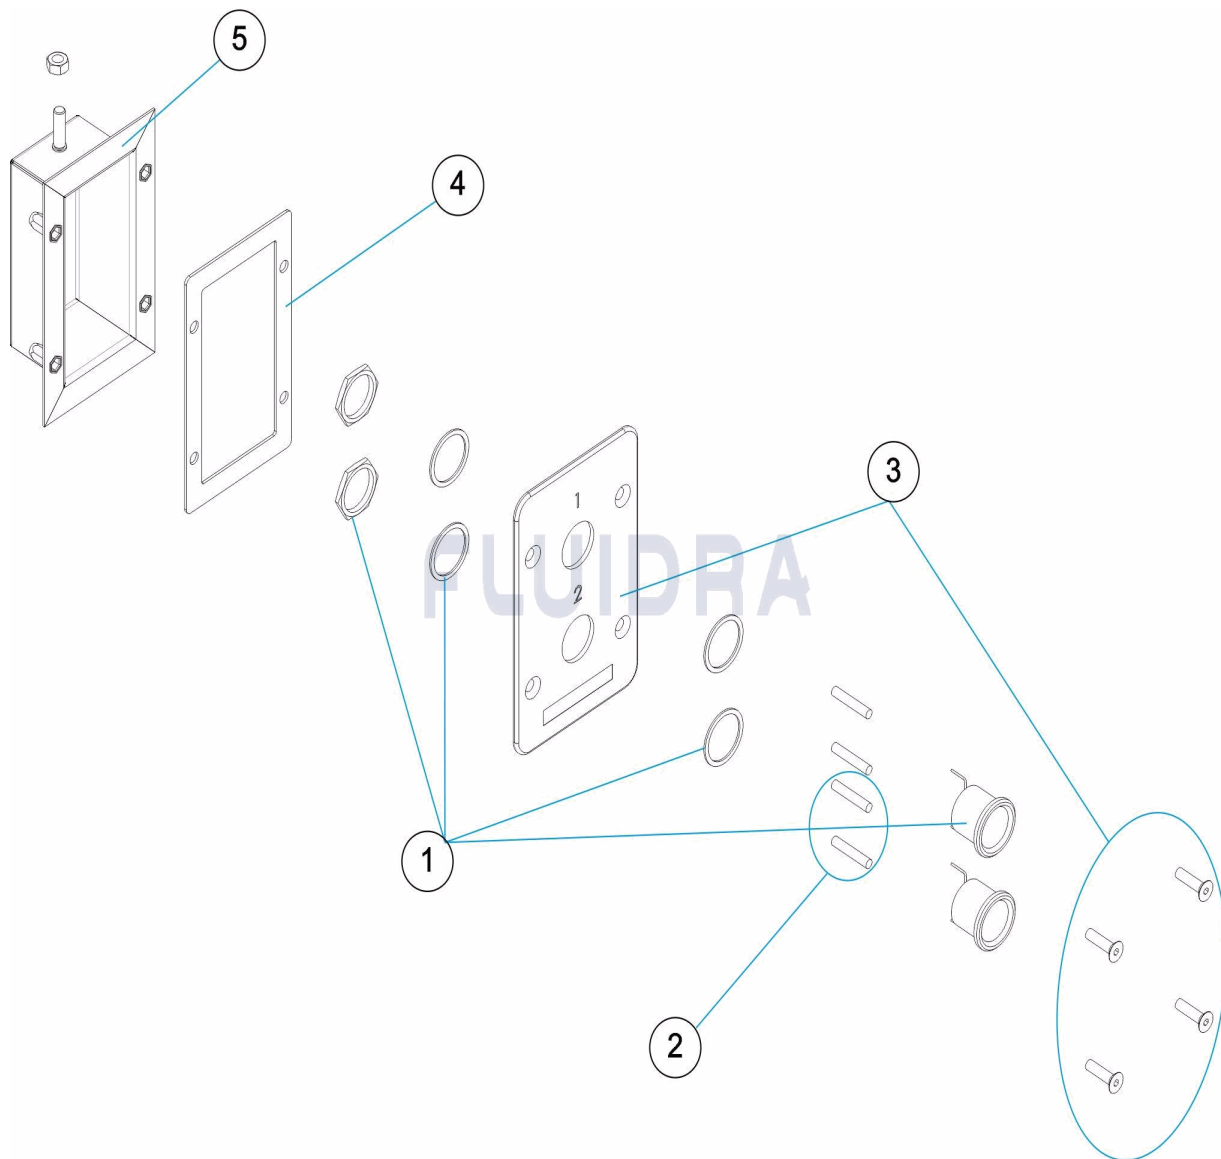

CODIGO **52061**

DESCRIPCION: **PULSADOR ESTANCO DOBLE**

ESPAÑOL

POS	CODIGO	DESCRIPCION	CANTIDAD	POS	CODIGO	DESCRIPCION	CANTIDAD
1	4410010006	PULSADOR D.28 SIMPLE INOX SMA2	4	4410010012	JUNTA CUERPO		
2	4410010008	TERMINALES DE CONEXION	5	52061R0100	CAJA ALOJAMIENTO		
3	4410010011	TAPETA					

CODE **52061**

DESCRIPTION: **BOUTON-POUSOIR DOUBLER ÉTANCHE**

FRANCAIS

POS	CODE	DESCRIPTION	QUANTITE	POS	CODE	DESCRIPTION	QUANTITE
1	4410010006	BOUTON-POUSOIR D.28 SIMPLE INOX SM	4	4410010012	JOINT CORPS		
2	4410010008	BORNES DE CONNEXION	5	52061R0100	BOÎTIER LOGEMENT		
3	4410010011	PLAQUE					

CODE **52061**

DESCRIPTION: **SHOWER PUSH BUTTON DOUBLE**

ENGLISH

POS	CODE	DESCRIPTION	QUANTITY	POS	CODE	DESCRIPTION	QUANTITY
1	4410010006	D.28 SIMPLE INOX SMA2 PUSH BUTTON	4	4410010012	BODY GASKET		
2	4410010008	TERMINAL CONNECTORS	5	52061R0100	HOUSING		
3	4410010011	PLATE					

CODE **52061**

BESCHREIBUNG: **DRUCKTASTER DICHT DOPPELT**

DEUTSCH

POS	CODE	BESCHREIBUNG	MENGE	POS	CODE	BESCHREIBUNG	MENGE
1	4410010006	DRUCKTASTER D. 28 EINFACH EDELSTAHL		4	4410010012	DICHTUNG GEHÄUSE	
2	4410010008	ANSCHLÜSSE		5	52061R0100	LAGERGEHÄUSE	
3	4410010011	ABSCHLUSSPLATTE					