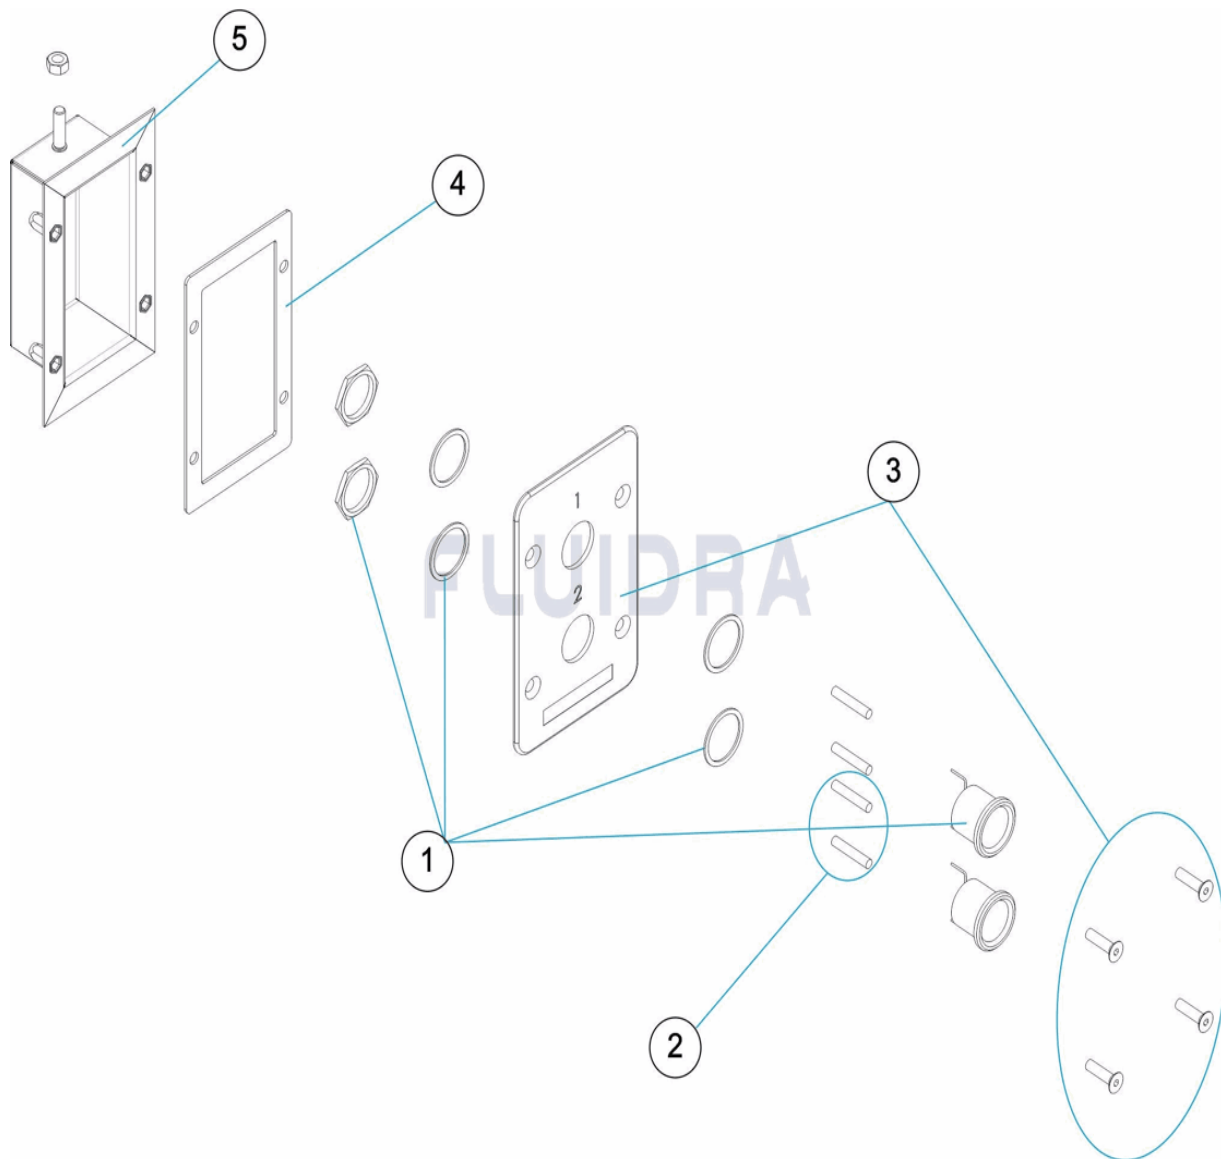

CODE **52061**

DESCRIPTION: **SHOWER PUSH BUTTON DOUBLE**

ENGLISH

POS	CODE	DESCRIPTION	QUANTITY	POS	CODE	DESCRIPTION	QUANTITY
1	4410010006	D.28 SIMPLE INOX SMA2 PUSH BUTTON		4	4410010012	BODY GASKET	
2	4410010008	TERMINAL CONNECTORS		5	52061R0100	HOUSING	
3	4410010011	PLATE					

CODICE **52061**

DESCRIZIONE: **PULSANTE DOPPIO SIGILLATO**

ITALIANO

POS	CODICE	DESCRIZIONE	QUANTITA'	POS	CODICE	DESCRIZIONE	QUANTITA'
1	4410010006	PULSANTE D.28 SEMPLICE INOX SMA2	4	4410010012	GUARNIZIONE CORPO		
2	4410010008	TERMINALE DI CONNESSIONE	5	52061R0100	CASSA ALLOGGIO		
3	4410010011	COPERCHIETTO					

CODE **52061**

BESCHREIBUNG: **DRUCKTASTER DICHT DOPPELT**

DEUTSCH

POS	CODE	BESCHREIBUNG	MENGE	POS	CODE	BESCHREIBUNG	MENGE
1	4410010006	DRUCKTASTER D. 28 EINFACH EDELSTAHL		4	4410010012	DICHTUNG GEHÄUSE	
2	4410010008	ANSCHLÜSSE		5	52061R0100	LAGERGEHÄUSE	
3	4410010011	ABSCHLUSSPLATTE					

CODIGO **52061**

DESCRIÇÃO: **BOTÃO DOBRAR ESTANQUE**

PORTUGUES

POS	CODIGO	DESCRIÇÃO	JANTIDADE	POS	CODIGO	DESCRIÇÃO	JANTIDADE
1	4410010006	BOTÃO D.28 SIMPLES INOX SMA2		4	4410010012	JUNTA CORPO	
2	4410010008	TERMINAIS DE LIGAÇÃO		5	52061R0100	CAIXA ALOJAMENTO	
3	4410010011	PLACA ESTANQUE					