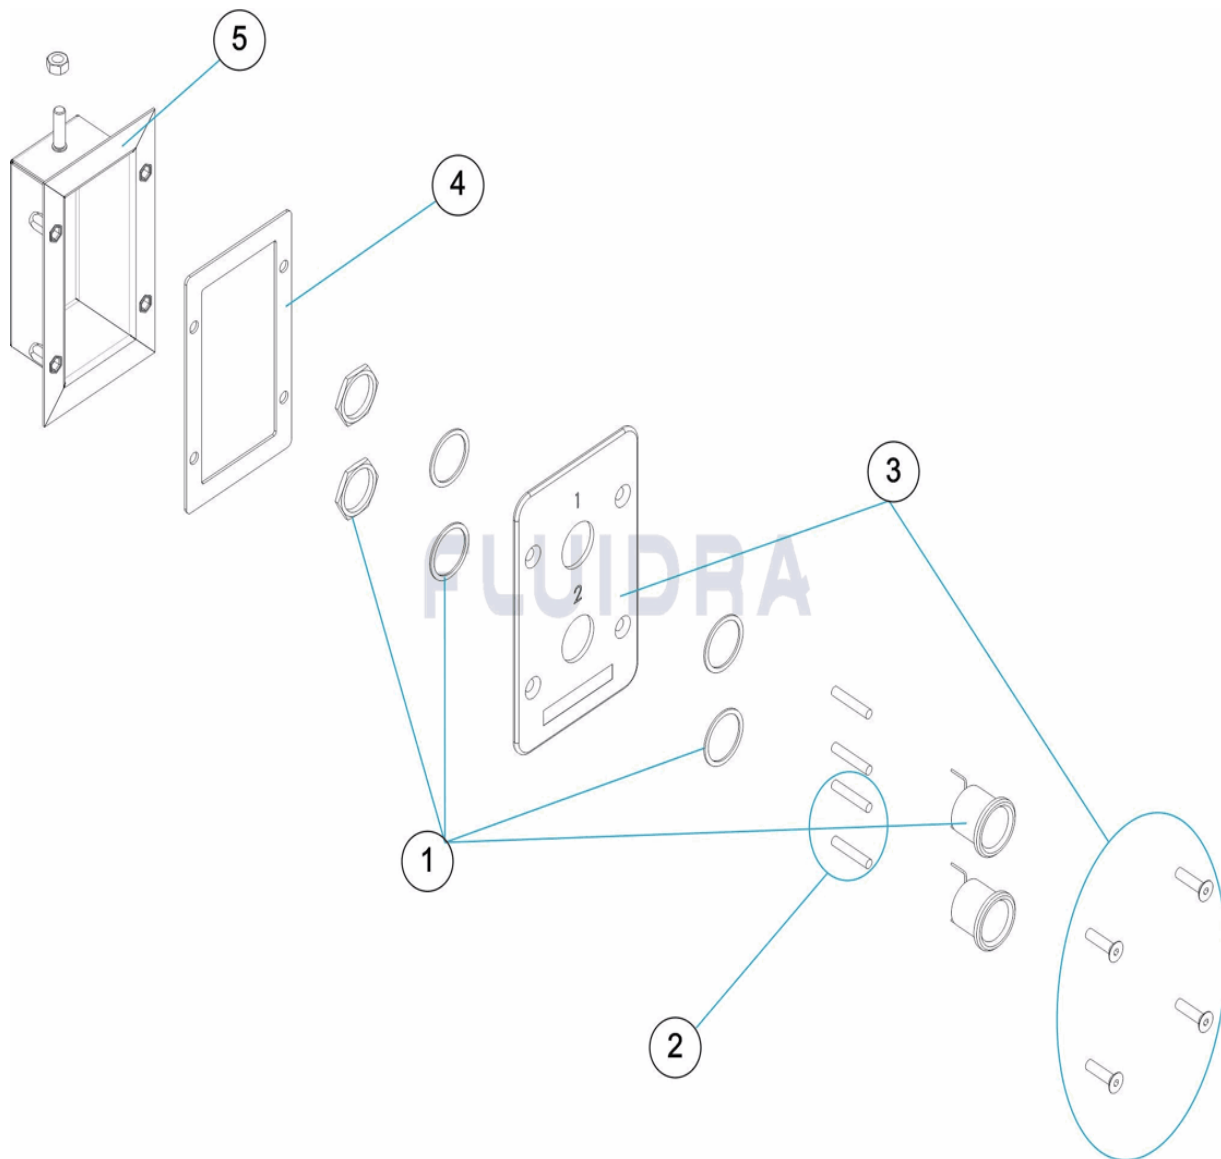

CODIGO **52061**

DESCRIPCION: **PULSADOR ESTANCO DOBLE**

ESPAÑOL

POS	CODIGO	DESCRIPCION	CANTIDAD	POS	CODIGO	DESCRIPCION	CANTIDAD
1	4410010006	PULSADOR D.28 SIMPLE INOX SMA2	4	4410010012	JUNTA CUERPO		
2	4410010008	TERMINALES DE CONEXION	5	52061R0100	CAJA ALOJAMIENTO		
3	4410010011	TAPETA					

CODE **52061**

DESCRIPTION: **BOUTON-POUSOIR DOUBLER ÉTANCHE**

FRANCAIS

POS	CODE	DESCRIPTION	QUANTITE	POS	CODE	DESCRIPTION	QUANTITE
1	4410010006	BOUTON-POUSOIR D.28 SIMPLE INOX SM	4	4410010012	JOINT CORPS		
2	4410010008	BORNES DE CONNEXION	5	52061R0100	BOÎTIER LOGEMENT		
3	4410010011	PLAQUE					

CODE **52061**

DESCRIPTION: **SHOWER PUSH BUTTON DOUBLE**

ENGLISH

POS	CODE	DESCRIPTION	QUANTITY	POS	CODE	DESCRIPTION	QUANTITY
1	4410010006	D.28 SIMPLE INOX SMA2 PUSH BUTTON		4	4410010012	BODY GASKET	
2	4410010008	TERMINAL CONNECTORS		5	52061R0100	HOUSING	
3	4410010011	PLATE					

CODICE **52061**

DESCRIZIONE: **PULSANTE DOPPIO SIGILLATO**

ITALIANO

POS	CODICE	DESCRIZIONE	QUANTITA'	POS	CODICE	DESCRIZIONE	QUANTITA'
1	4410010006	PULSANTE D.28 SEMPLICE INOX SMA2	4	4410010012	GUARNIZIONE CORPO		
2	4410010008	TERMINALE DI CONNESSIONE	5	52061R0100	CASSA ALLOGGIO		
3	4410010011	COPERCHIETTO					