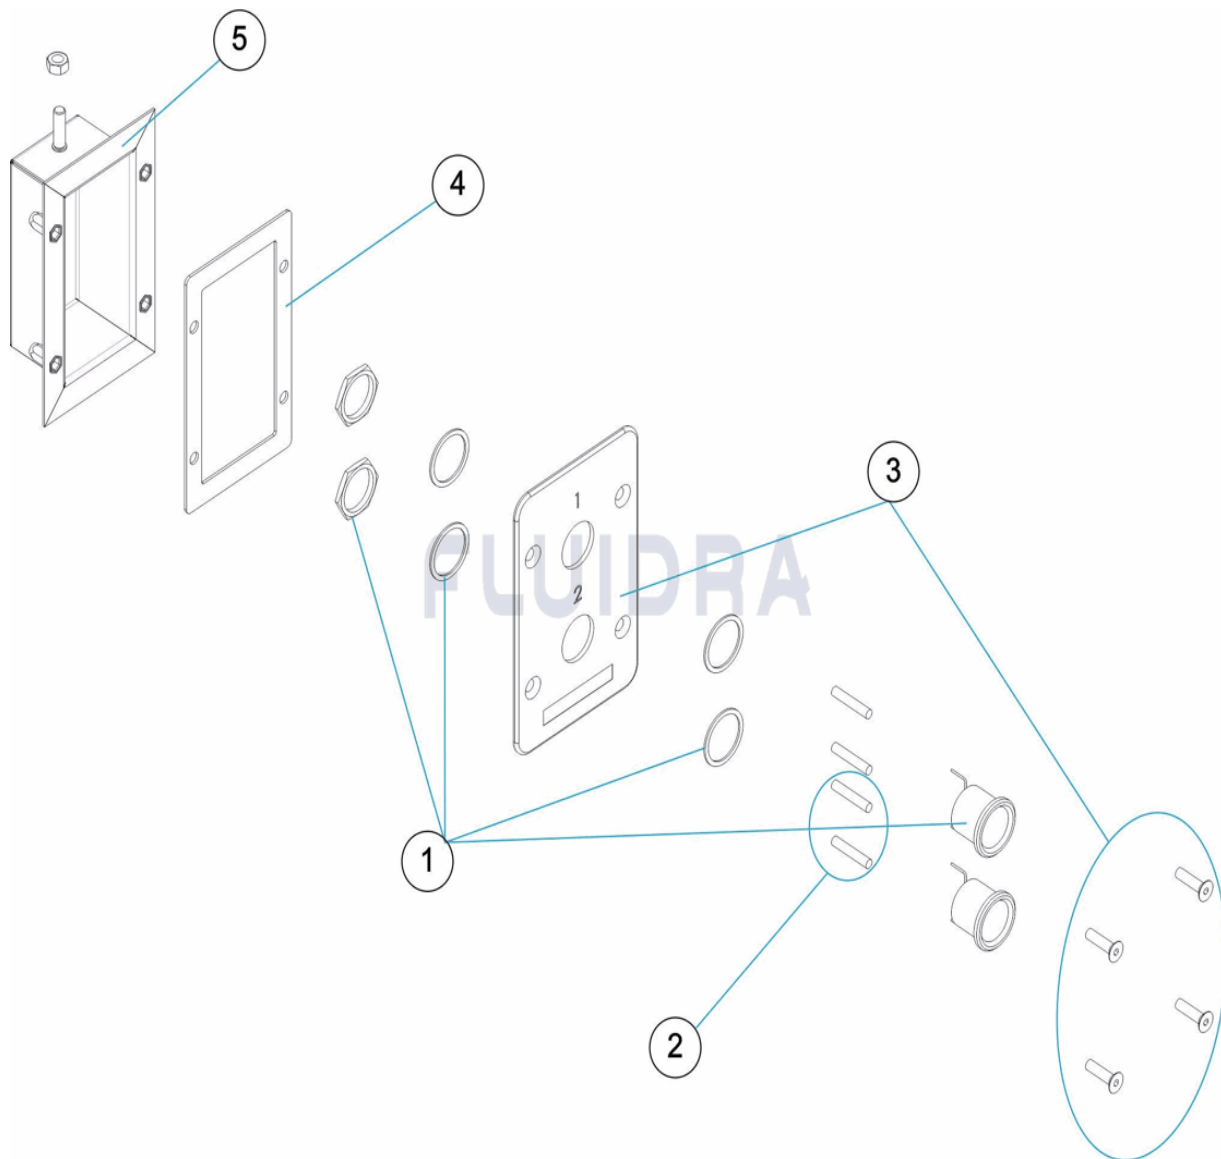

CODIGO **52061**

DESCRIPCION: **PULSADOR ESTANCO DOBLE**

ESPAÑOL

POS	CODIGO	DESCRIPCION	CANTIDAD	POS	CODIGO	DESCRIPCION	CANTIDAD
1	4410010006	PULSADOR D.28 SIMPLE INOX SMA2	4	4410010012	JUNTA CUERPO		
2	4410010008	TERMINALES DE CONEXION	5	52061R0100	CAJA ALOJAMIENTO		
3	4410010011	TAPETA					

CODE **52061**

DESCRIPTION: **BOUTON-POUSOIR DOUBLER ÉTANCHE**

FRANCAIS

POS	CODE	DESCRIPTION	QUANTITE	POS	CODE	DESCRIPTION	QUANTITE
1	4410010006	BOUTON-POUSOIR D.28 SIMPLE INOX SM	4	4410010012	JOINT CORPS		
2	4410010008	BORNES DE CONNEXION	5	52061R0100	BOÎTIER LOGEMENT		
3	4410010011	PLAQUE					

CODE **52061**

DESCRIPTION: **SHOWER PUSH BUTTON DOUBLE**

ENGLISH

POS	CODE	DESCRIPTION	QUANTITY	POS	CODE	DESCRIPTION	QUANTITY
1	4410010006	D.28 SIMPLE INOX SMA2 PUSH BUTTON		4	4410010012	BODY GASKET	
2	4410010008	TERMINAL CONNECTORS		5	52061R0100	HOUSING	
3	4410010011	PLATE					

CODE **52061**

BESCHREIBUNG: **DRUCKTASTER DICHT DOPPELT**

DEUTSCH

POS	CODE	BESCHREIBUNG	MENGE	POS	CODE	BESCHREIBUNG	MENGE
1	4410010006	DRUCKTASTER D. 28 EINFACH EDELSTAHL		4	4410010012	DICHTUNG GEHÄUSE	
2	4410010008	ANSCHLÜSSE		5	52061R0100	LAGERGEHÄUSE	
3	4410010011	ABSCHLUSSPLATTE					