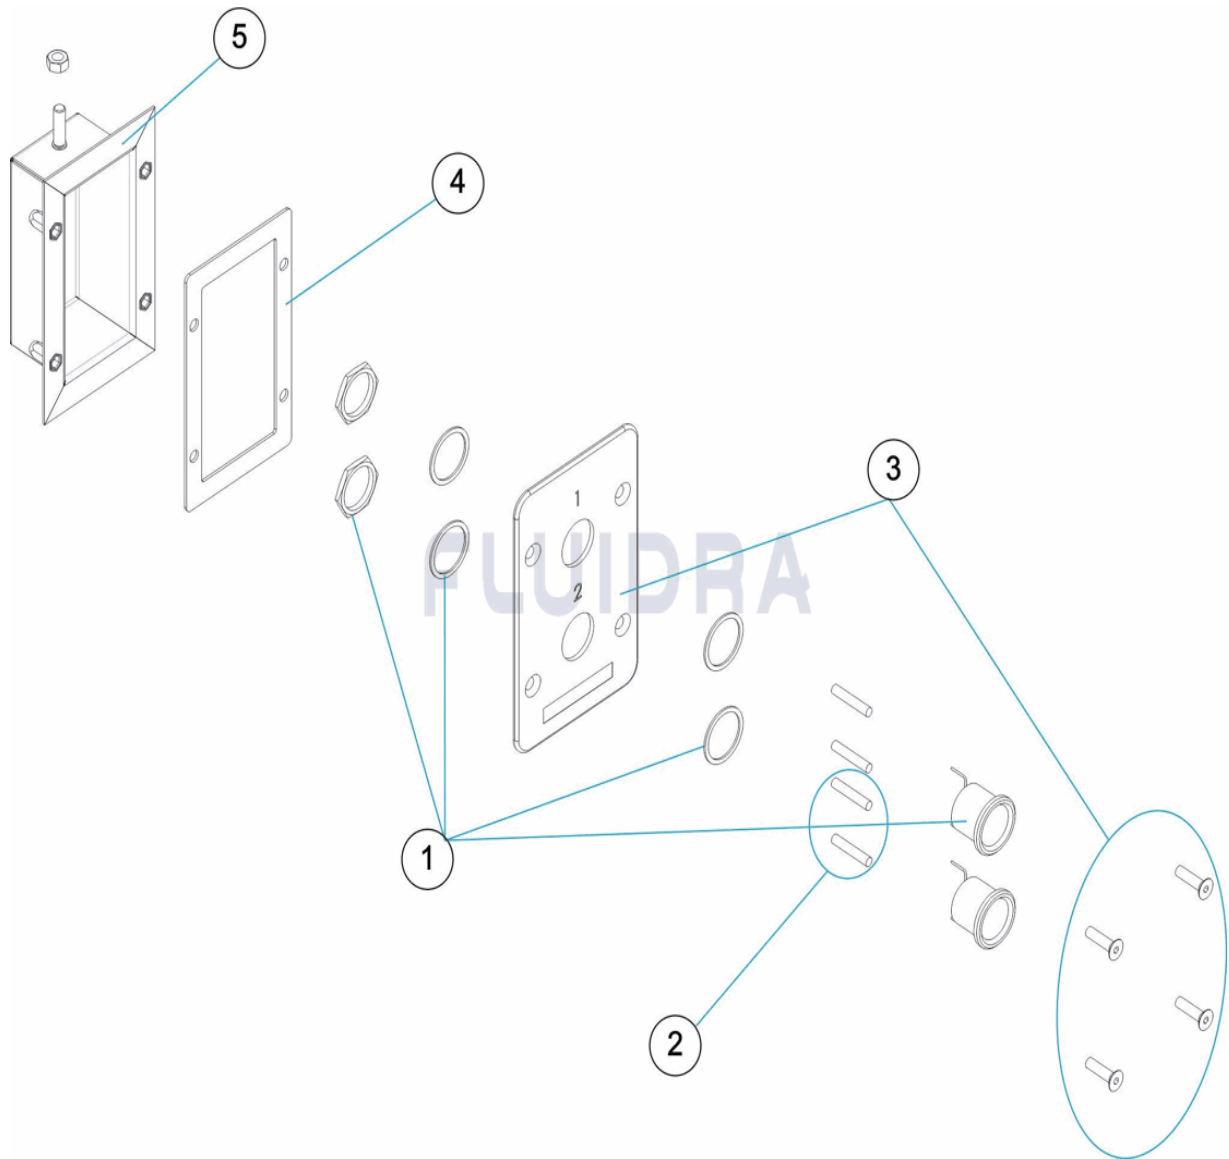

CODIGO **52061**

DESCRIPCION: **PULSADOR ESTANCO DOBLE**

ESPAÑOL

POS	CODIGO	DESCRIPCION	CANTIDAD	POS	CODIGO	DESCRIPCION	CANTIDAD
1	4410010006	PULSADOR D.28 SIMPLE INOX SMA2	4	4410010012	JUNTA CUERPO		
2	4410010008	TERMINALES DE CONEXION	5	52061R0100	CAJA ALOJAMIENTO		
3	4410010011	TAPETA					

CODE **52061**

DESCRIPTION: **BOUTON-POUSOIR DOUBLER ÉTANCHE**

FRANCAIS

POS	CODE	DESCRIPTION	QUANTITE	POS	CODE	DESCRIPTION	QUANTITE
1	4410010006	BOUTON-POUSOIR D.28 SIMPLE INOX SM	4	4410010012	JOINT CORPS		
2	4410010008	BORNES DE CONNEXION	5	52061R0100	BOÎTIER LOGEMENT		
3	4410010011	PLAQUE					

CODE **52061**

DESCRIPTION: **SHOWER PUSH BUTTON DOUBLE**

ENGLISH

POS	CODE	DESCRIPTION	QUANTITY	POS	CODE	DESCRIPTION	QUANTITY
1	4410010006	D.28 SIMPLE INOX SMA2 PUSH BUTTON		4	4410010012	BODY GASKET	
2	4410010008	TERMINAL CONNECTORS		5	52061R0100	HOUSING	
3	4410010011	PLATE					

CODE **52061**

BESCHREIBUNG: **DRUCKTASTER DICHT DOPPELT**

DEUTSCH

POS	CODE	BESCHREIBUNG	MENGE	POS	CODE	BESCHREIBUNG	MENGE
1	4410010006	DRUCKTASTER D. 28 EINFACH EDELSTAHL		4	4410010012	DICHTUNG GEHÄUSE	
2	4410010008	ANSCHLÜSSE		5	52061R0100	LAGERGEHÄUSE	
3	4410010011	ABSCHLUSSPLATTE					