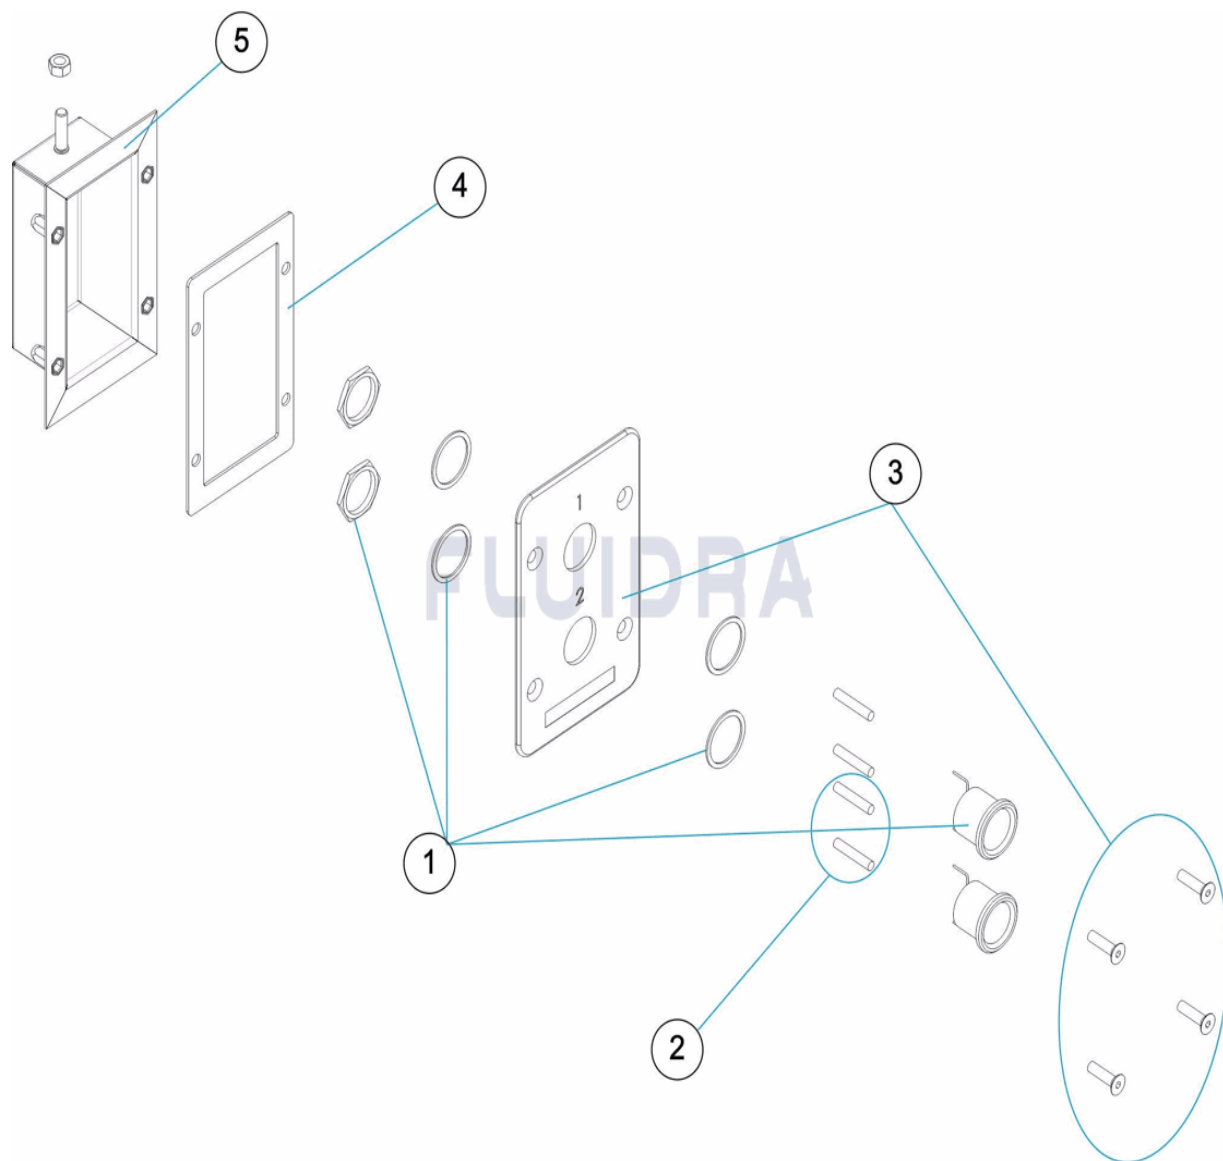

CODE **52061**

DESCRIPTION: **BOUTON-POUSOIR DOUBLER ÉTANCHE**

FRANCAIS

POS	CODE	DESCRIPTION	QUANTITE	POS	CODE	DESCRIPTION	QUANTITE
1	4410010006	BOUTON-POUSOIR D.28 SIMPLE INOX SM	4	4410010012	JOINT CORPS		
2	4410010008	BORNES DE CONNEXION	5	52061R0100	BOÎTIER LOGEMENT		
3	4410010011	PLAQUE					

CODE **52061**

DESCRIPTION: **SHOWER PUSH BUTTON DOUBLE**

ENGLISH

POS	CODE	DESCRIPTION	QUANTITY	POS	CODE	DESCRIPTION	QUANTITY
1	4410010006	D.28 SIMPLE INOX SMA2 PUSH BUTTON		4	4410010012	BODY GASKET	
2	4410010008	TERMINAL CONNECTORS		5	52061R0100	HOUSING	
3	4410010011	PLATE					

CODICE **52061**

DESCRIZIONE: **PULSANTE DOPPIO SIGILLATO**

ITALIANO

POS	CODICE	DESCRIZIONE	QUANTITA'	POS	CODICE	DESCRIZIONE	QUANTITA'
1	4410010006	PULSANTE D.28 SEMPLICE INOX SMA2	4	4410010012	GUARNIZIONE CORPO		
2	4410010008	TERMINALE DI CONNESSIONE	5	52061R0100	CASSA ALLOGGIO		
3	4410010011	COPERCHIETTO					

CODE **52061**

BESCHREIBUNG: **DRUCKTASTER DICHT DOPPELT**

DEUTSCH

POS	CODE	BESCHREIBUNG	MENGE	POS	CODE	BESCHREIBUNG	MENGE
1	4410010006	DRUCKTASTER D. 28 EINFACH EDELSTAHL		4	4410010012	DICHTUNG GEHÄUSE	
2	4410010008	ANSCHLÜSSE		5	52061R0100	LAGERGEHÄUSE	
3	4410010011	ABSCHLUSSPLATTE					