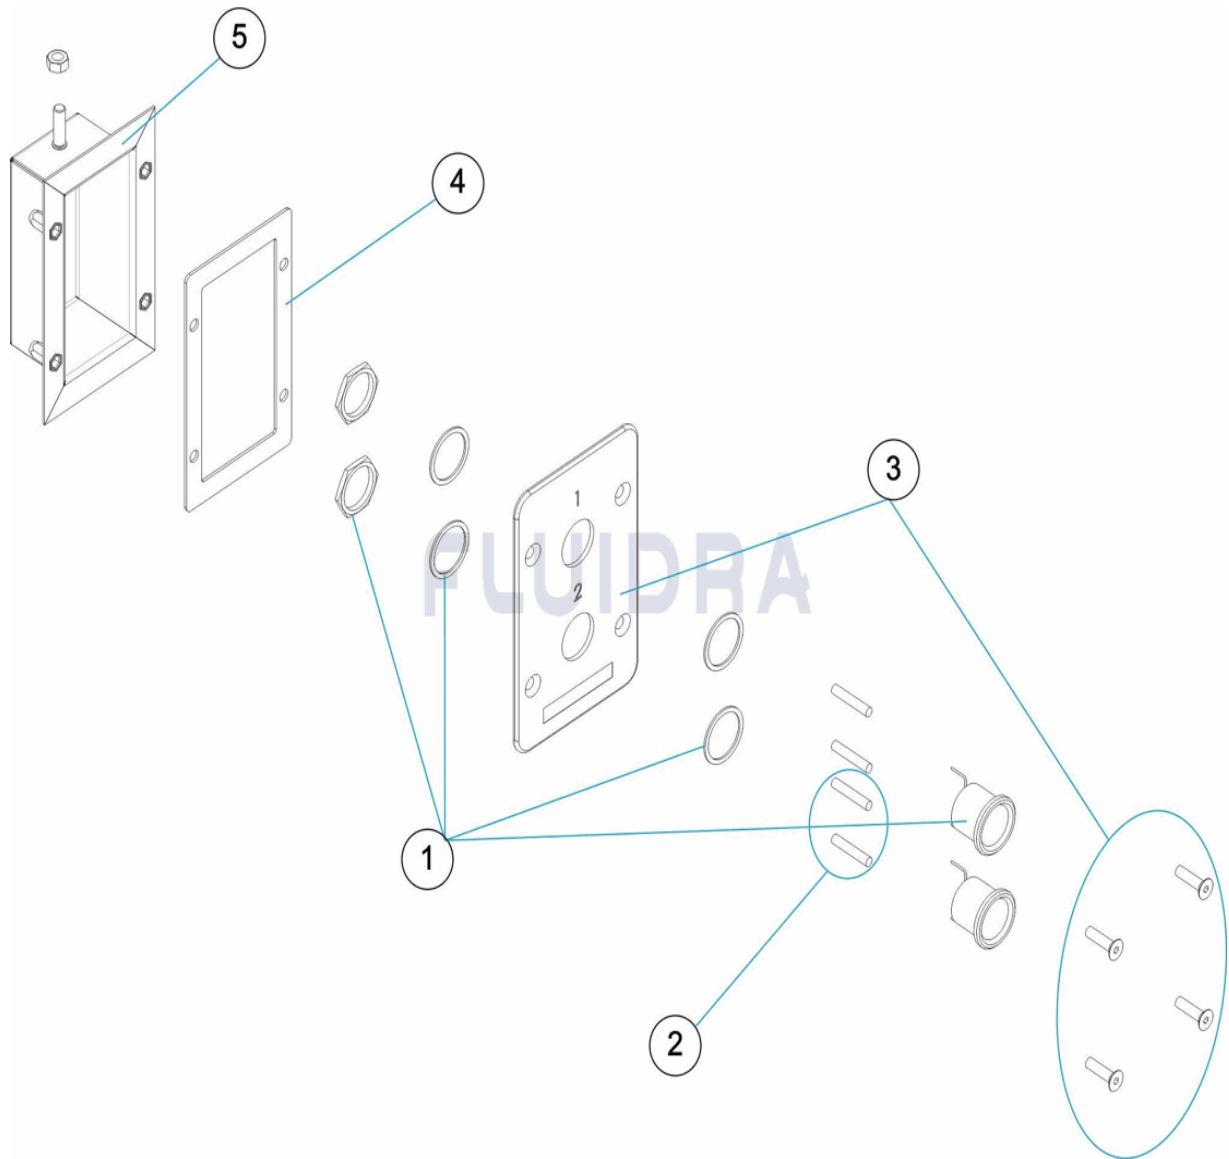

CODE **52061**

DESCRIPTION: **BOUTON-POUSOIR DOUBLER ÉTANCHE**

FRANCAIS

POS	CODE	DESCRIPTION	QUANTITE	POS	CODE	DESCRIPTION	QUANTITE
1	4410010006	BOUTON-POUSOIR D.28 SIMPLE INOX SM	4	4410010012	JOINT CORPS		
2	4410010008	BORNES DE CONNEXION	5	52061R0100	BOÎTIER LOGEMENT		
3	4410010011	PLAQUE					

CODE **52061**

DESCRIPTION: **SHOWER PUSH BUTTON DOUBLE**

ENGLISH

POS	CODE	DESCRIPTION	QUANTITY	POS	CODE	DESCRIPTION	QUANTITY
1	4410010006	D.28 SIMPLE INOX SMA2 PUSH BUTTON		4	4410010012	BODY GASKET	
2	4410010008	TERMINAL CONNECTORS		5	52061R0100	HOUSING	
3	4410010011	PLATE					

CODICE **52061**

DESCRIZIONE: **PULSANTE DOPPIO SIGILLATO**

ITALIANO

POS	CODICE	DESCRIZIONE	QUANTITA'	POS	CODICE	DESCRIZIONE	QUANTITA'
1	4410010006	PULSANTE D.28 SEMPLICE INOX SMA2	4	4410010012	GUARNIZIONE CORPO		
2	4410010008	TERMINALE DI CONNESSIONE	5	52061R0100	CASSA ALLOGGIO		
3	4410010011	COPERCHIETTO					

CODE **52061**

BESCHREIBUNG: **DRUCKTASTER DICHT DOPPELT**

DEUTSCH

POS	CODE	BESCHREIBUNG	MENGE	POS	CODE	BESCHREIBUNG	MENGE
1	4410010006	DRUCKTASTER D. 28 EINFACH EDELSTAHL		4	4410010012	DICHTUNG GEHÄUSE	
2	4410010008	ANSCHLÜSSE		5	52061R0100	LAGERGEHÄUSE	
3	4410010011	ABSCHLUSSPLATTE					