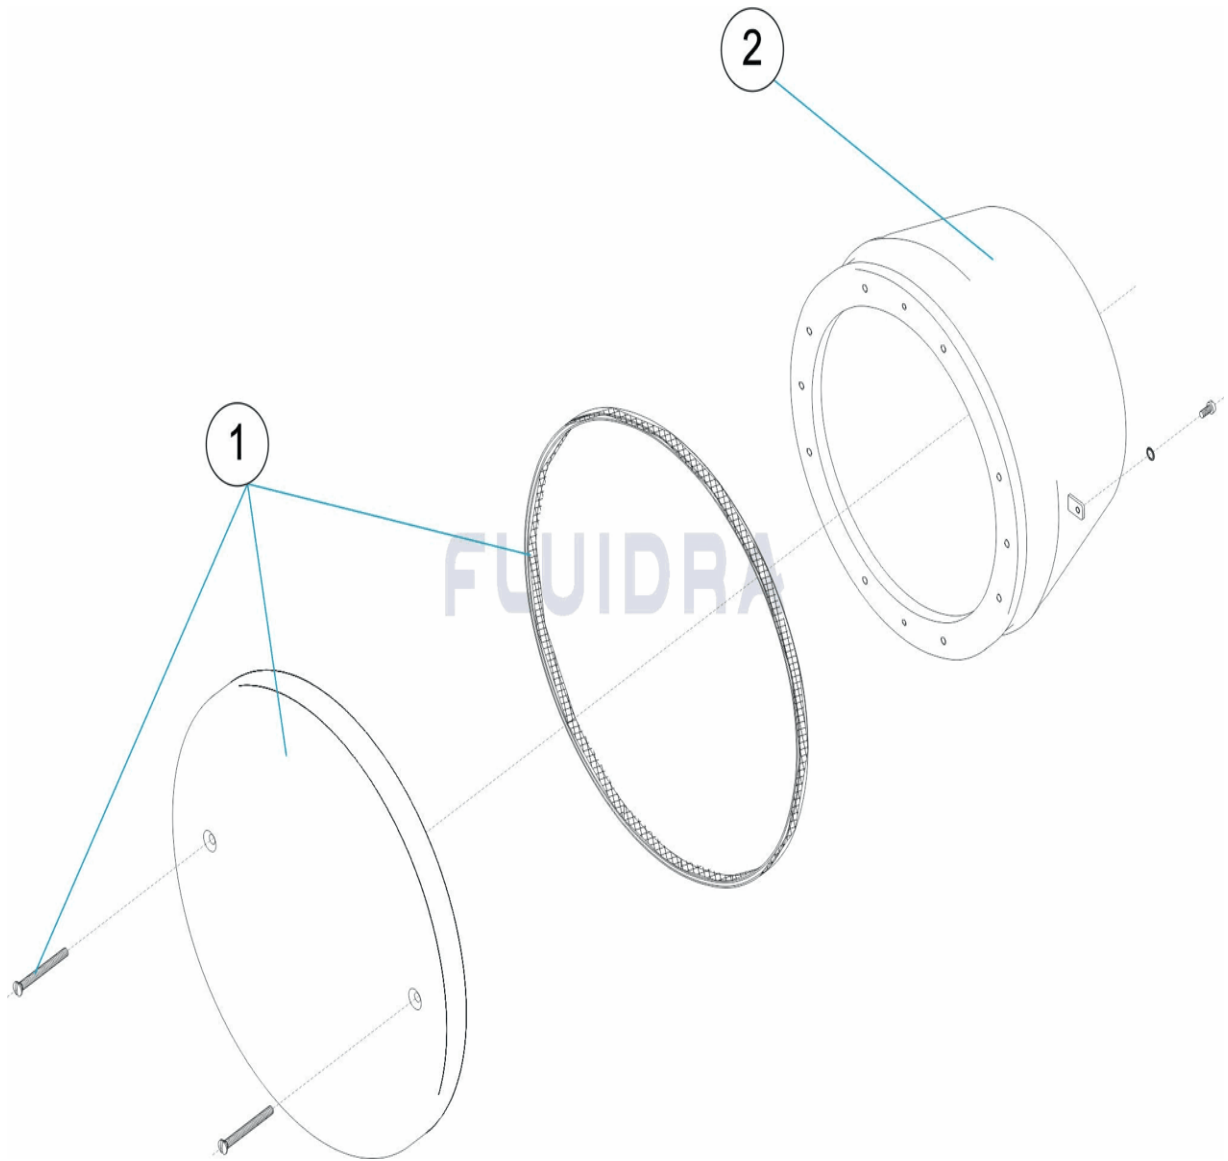

CODE **19987**

DESCRIPTION: **SUCTION INLET FOR WATER GAMES**

**ENGLISH**

POS	CODE	DESCRIPTION	QUANTITY	POS	CODE	DESCRIPTION	QUANTITY
1	4402022101	SUCTION INLET COVER		2	05568R0310	BODY SUCTION NOZZLE	

CODICE **19987**

DESCRIZIONE: **BOCCHETTA ASPIRAZIONE PER I GIOCHI D'ACQUA**

**ITALIANO**

POS	CODICE	DESCRIZIONE	QUANTITA'	POS	CODICE	DESCRIZIONE	QUANTITA'
1	4402022101	COPERCHIO BOCCHETTA ASPIRAZIONE		2	05568R0310	CORPO BOCCHETTA D'ASPIRAZIONE	

CODE **19987**

BESCHREIBUNG: **ANSAUGDÜSE FÜR SÄTZE**

**DEUTSCH**

POS	CODE	BESCHREIBUNG	MENGE	POS	CODE	BESCHREIBUNG	MENGE
1	4402022101	ABDECKUNG SAUGDÜSE		2	05568R0310	GEHÄUSE SAUGDÜSE	

CODIGO **19987**

DESCRIÇÃO: **BOQUILHA ASPIRAÇÃO PARA JOGOS DE ÁGUA**