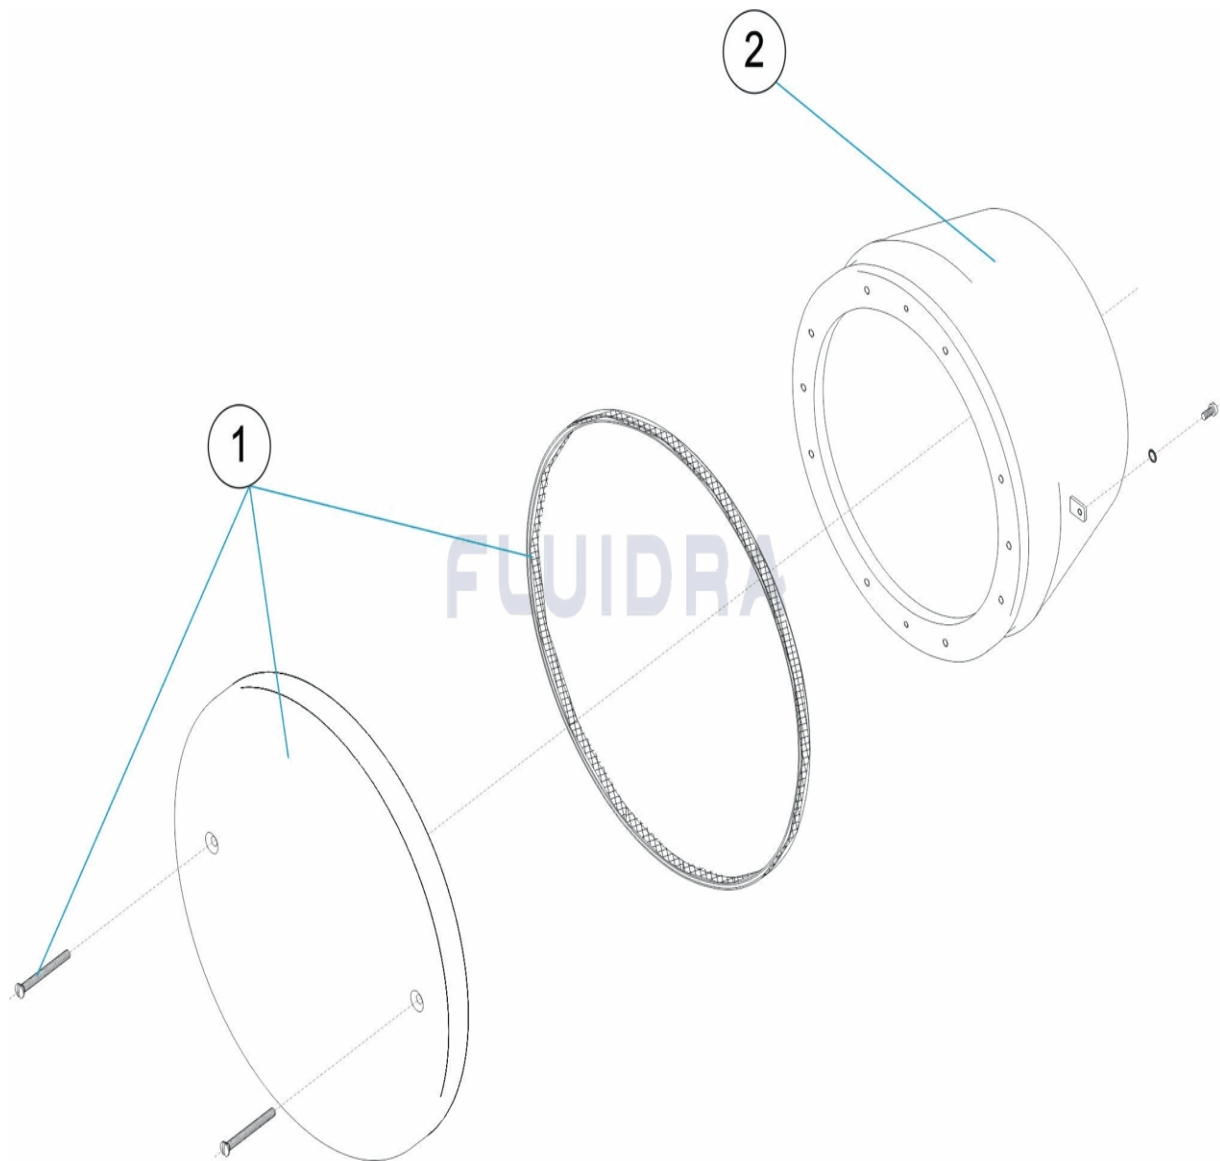

CODE **19987**

DESCRIPTION: **SUCTION INLET FOR WATER GAMES**

**ENGLISH**

POS	CODE	DESCRIPTION	QUANTITY	POS	CODE	DESCRIPTION	QUANTITY
1	4402022101	SUCTION INLET COVER		2	05568R0310	BODY SUCTION NOZZLE	

CODICE **19987**

DESCRIZIONE: **BOCCHETTA ASPIRAZIONE PER I GIOCHI D'ACQUA**

**ITALIANO**

POS	CODICE	DESCRIZIONE	QUANTITA'	POS	CODICE	DESCRIZIONE	QUANTITA'
1	4402022101	COPERCHIO BOCCHETTA ASPIRAZIONE		2	05568R0310	CORPO BOCCHETTA D'ASPIRAZIONE	

CODE **19987**

BESCHREIBUNG: **ANSAUGDÜSE FÜR SÄTZE**

**DEUTSCH**

POS	CODE	BESCHREIBUNG	MENGE	POS	CODE	BESCHREIBUNG	MENGE
1	4402022101	ABDECKUNG SAUGDÜSE		2	05568R0310	GEHÄUSE SAUGDÜSE	

CODIGO **19987**

DESCRIÇÃO: **BOQUILHA ASPIRAÇÃO PARA JOGOS DE ÁGUA**