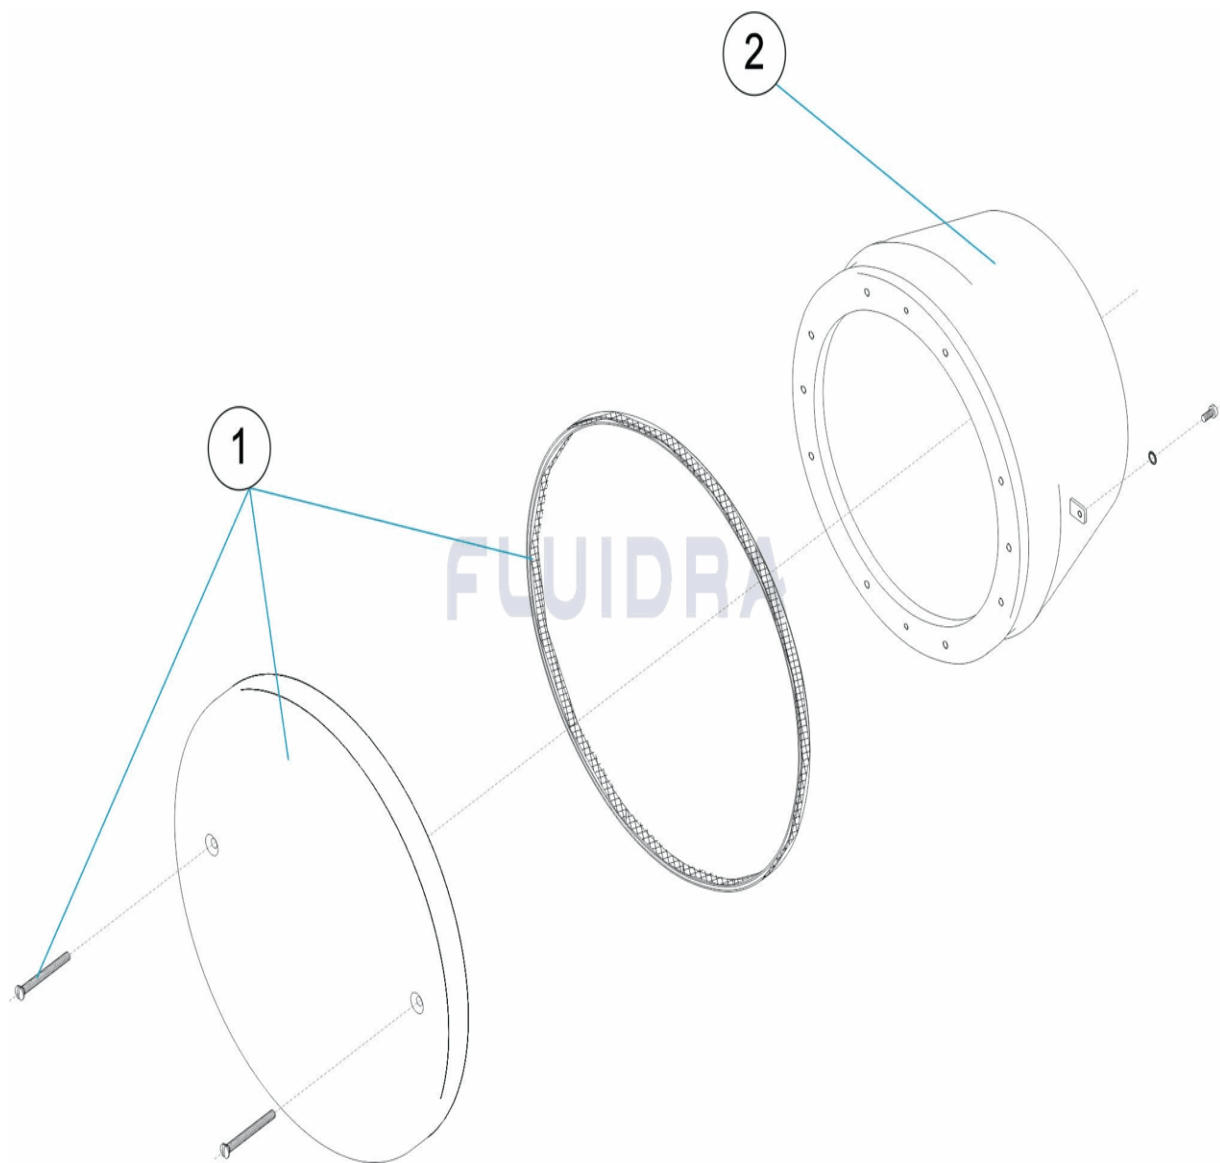

CODIGO **19987**

DESCRIPCION: **BOQUILLA ASPIRACION PARA JUEGOS**

**ESPAÑOL**

POS	CODIGO	DESCRIPCION	CANTIDAD	POS	CODIGO	DESCRIPCION	CANTIDAD
1	4402022101	TAPA BOQUILLA ASPIRACION		2	05568R0310	CUERPO BOQUILLA ASPIRACION	

CODE **19987**

DESCRIPTION: **BOUCHE D'ASPIRATION POUR LES JEUX D'EAU**

**FRANCAIS**

POS	CODE	DESCRIPTION	QUANTITE	POS	CODE	DESCRIPTION	QUANTITE
1	4402022101	COUVERCLE BOUCHE ASPIRATION		2	05568R0310	CORPS BOUCHE D'ASPIRATION	

CODE **19987**

DESCRIPTION: **SUCTION INLET FOR WATER GAMES**

**ENGLISH**

POS	CODE	DESCRIPTION	QUANTITY	POS	CODE	DESCRIPTION	QUANTITY
1	4402022101	SUCTION INLET COVER		2	05568R0310	BODY SUCTION NOZZLE	

CODICE **19987**

CODE **19987**

BESCHREIBUNG: **ANSAUGDÜSE FÜR SÄTZE**

**DEUTSCH**

POS	CODE	BESCHREIBUNG	MENGE	POS	CODE	BESCHREIBUNG	MENGE
1	4402022101	ABDECKUNG SAUGDÜSE		2	05568R0310	GEHÄUSE SAUGDÜSE	

CODIGO **19987**

DESCRIÇÃO: **BOQUILHA ASPIRAÇÃO PARA JOGOS DE ÁGUA**