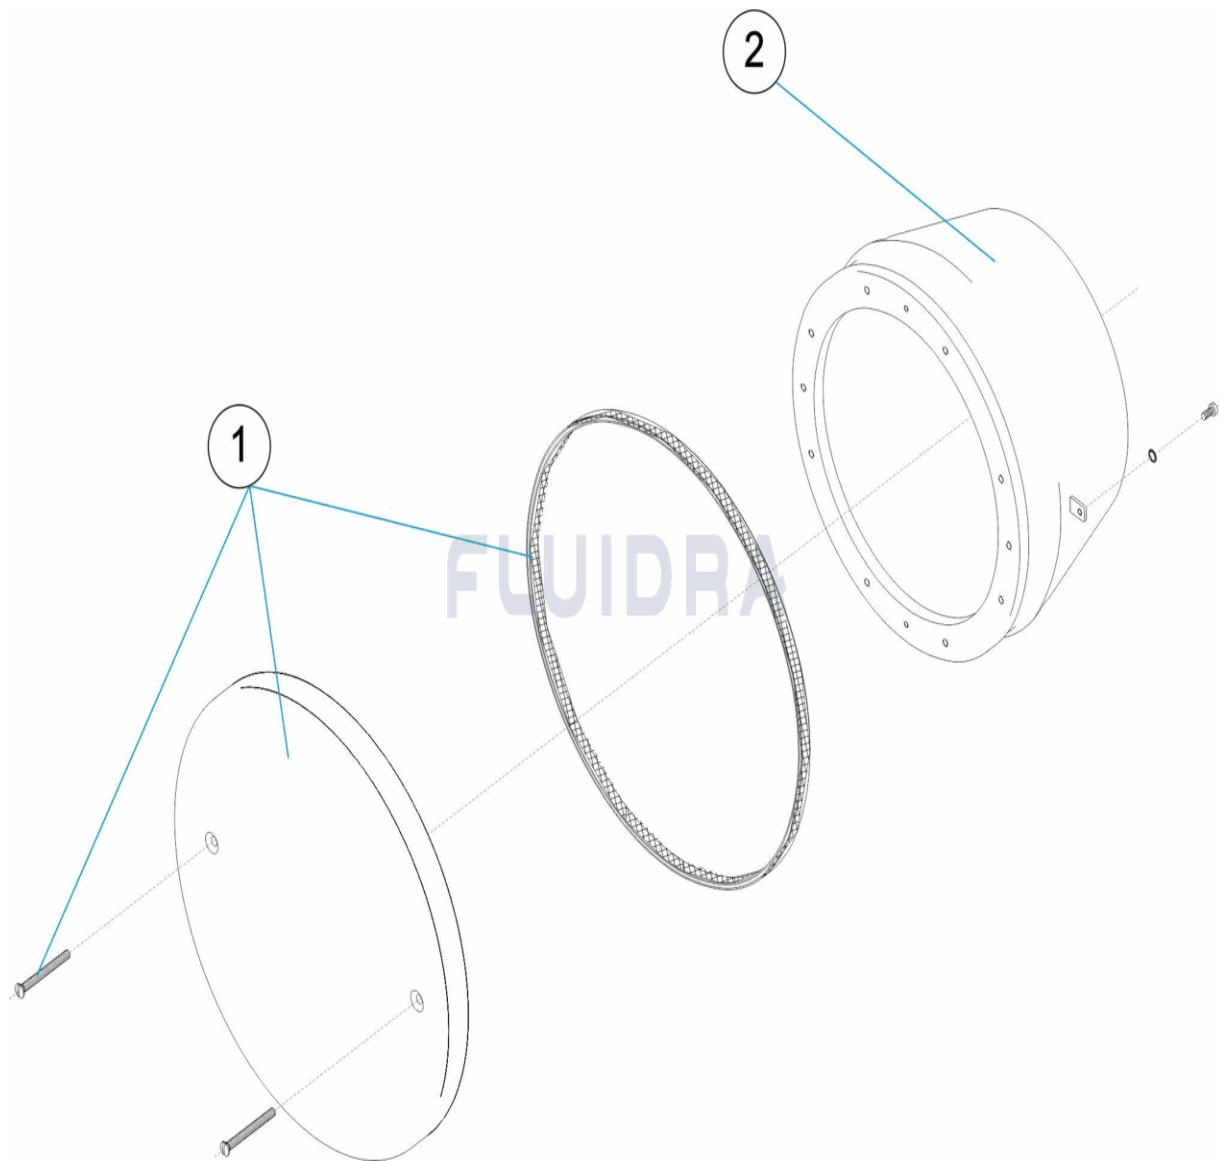

DESCRIZIONE: **BOCCHETTA ASPIRAZIONE PER I GIOCHI D'ACQUA**

**ITALIANO**

POS	CODICE	DESCRIZIONE	QUANTITA'	POS	CODICE	DESCRIZIONE	QUANTITA'
1	4402022101	COPERCHIO BOCCHETTA ASPIRAZIONE		2	05568R0310	CORPO BOCCHETTA D'ASPIRAZIONE	

CODE **19987**

BESCHREIBUNG: **ANSAUGDÜSE FÜR SÄTZE**

**DEUTSCH**

POS	CODE	BESCHREIBUNG	MENGE	POS	CODE	BESCHREIBUNG	MENGE
1	4402022101	ABDECKUNG SAUGDÜSE		2	05568R0310	GEHÄUSE SAUGDÜSE	

CODIGO **19987**

DESCRIÇÃO: **BOQUILHA ASPIRAÇÃO PARA JOGOS DE ÁGUA**

**PORTUGUES**

POS	CODIGO	DESCRIÇÃO	JANTIDADE	POS	CODIGO	DESCRIÇÃO	JANTIDADE
1	4402022101	TAMPA BOQUILHA ASPIRAÇÃO		2	05568R0310	CORPO BOQUILHA ASPIRAÇÃO	