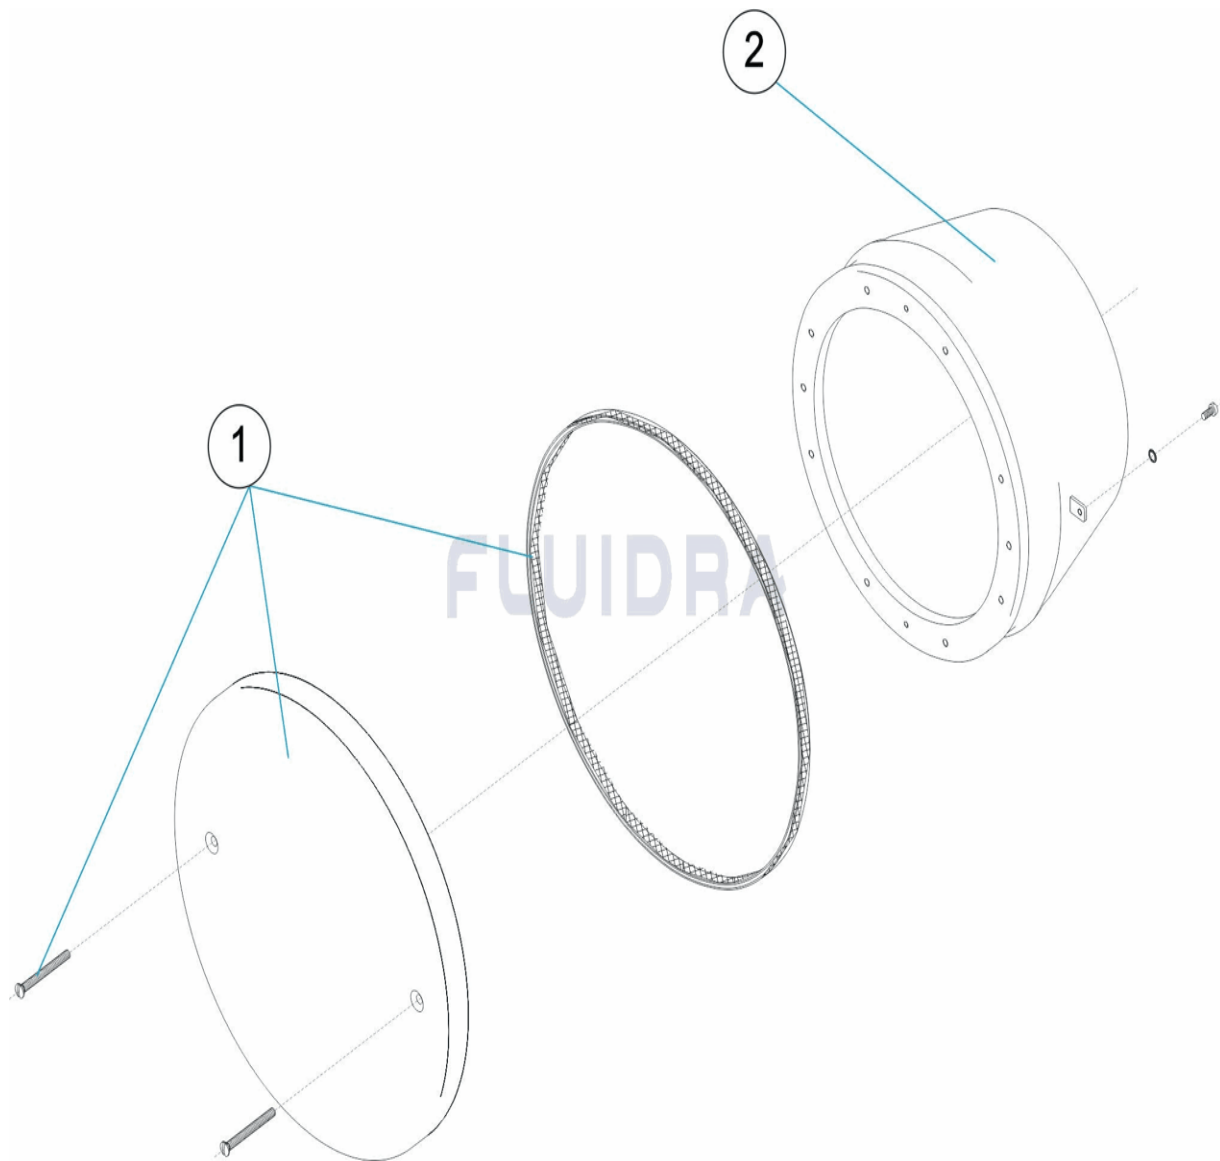

CODIGO **19987**

DESCRIPCION: **BOQUILLA ASPIRACION PARA JUEGOS**

**ESPAÑOL**

POS	CODIGO	DESCRIPCION	CANTIDAD	POS	CODIGO	DESCRIPCION	CANTIDAD
1	4402022101	TAPA BOQUILLA ASPIRACION		2	05568R0310	CUERPO BOQUILLA ASPIRACION	

CODE **19987**

DESCRIPTION: **BOUCHE D'ASPIRATION POUR LES JEUX D'EAU**

**FRANCAIS**

POS	CODE	DESCRIPTION	QUANTITE	POS	CODE	DESCRIPTION	QUANTITE
1	4402022101	COUVERCLE BOUCHE ASPIRATION		2	05568R0310	CORPS BOUCHE D'ASPIRATION	

CODE **19987**

DESCRIPTION: **SUCTION INLET FOR WATER GAMES**

**ENGLISH**

POS	CODE	DESCRIPTION	QUANTITY	POS	CODE	DESCRIPTION	QUANTITY
1	4402022101	SUCTION INLET COVER		2	05568R0310	BODY SUCTION NOZZLE	

CODICE **19987**

CODE **19987**

BESCHREIBUNG: **ANSAUGDÜSE FÜR SÄTZE**

**DEUTSCH**

POS	CODE	BESCHREIBUNG	MENGE	POS	CODE	BESCHREIBUNG	MENGE
1	4402022101	ABDECKUNG SAUGDÜSE		2	05568R0310	GEHÄUSE SAUGDÜSE	

CODIGO **19987**

DESCRIÇÃO: **BOQUILHA ASPIRAÇÃO PARA JOGOS DE ÁGUA**