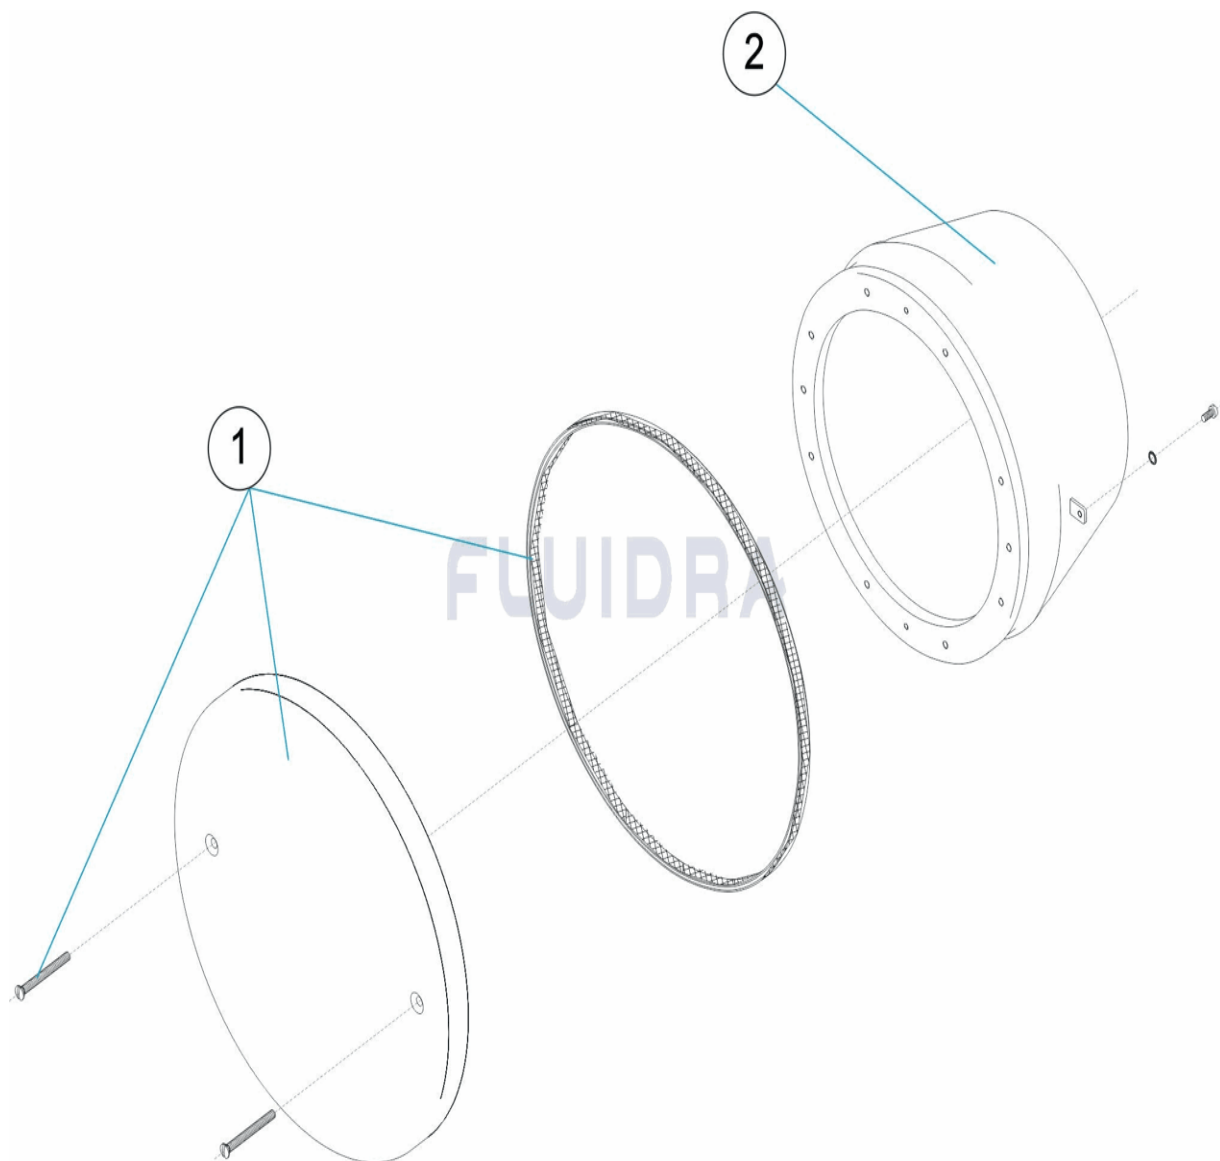

CODIGO **19987**

DESCRIPCION: **BOQUILLA ASPIRACION PARA JUEGOS**

**ESPAÑOL**

POS	CODIGO	DESCRIPCION	CANTIDAD	POS	CODIGO	DESCRIPCION	CANTIDAD
1	4402022101	TAPA BOQUILLA ASPIRACION		2	05568R0310	CUERPO BOQUILLA ASPIRACION	

CODE **19987**

DESCRIPTION: **BOUCHE D'ASPIRATION POUR LES JEUX D'EAU**

**FRANCAIS**

POS	CODE	DESCRIPTION	QUANTITE	POS	CODE	DESCRIPTION	QUANTITE
1	4402022101	COUVERCLE BOUCHE ASPIRATION		2	05568R0310	CORPS BOUCHE D'ASPIRATION	

CODE **19987**

DESCRIPTION: **SUCTION INLET FOR WATER GAMES**

**ENGLISH**

POS	CODE	DESCRIPTION	QUANTITY	POS	CODE	DESCRIPTION	QUANTITY
1	4402022101	SUCTION INLET COVER		2	05568R0310	BODY SUCTION NOZZLE	

CODICE **19987**

CODE **19987**

BESCHREIBUNG: **ANSAUGDÜSE FÜR SÄTZE**

**DEUTSCH**

POS	CODE	BESCHREIBUNG	MENGE	POS	CODE	BESCHREIBUNG	MENGE
1	4402022101	ABDECKUNG SAUGDÜSE		2	05568R0310	GEHÄUSE SAUGDÜSE	

CODIGO **19987**

DESCRIÇÃO: **BOQUILHA ASPIRAÇÃO PARA JOGOS DE ÁGUA**