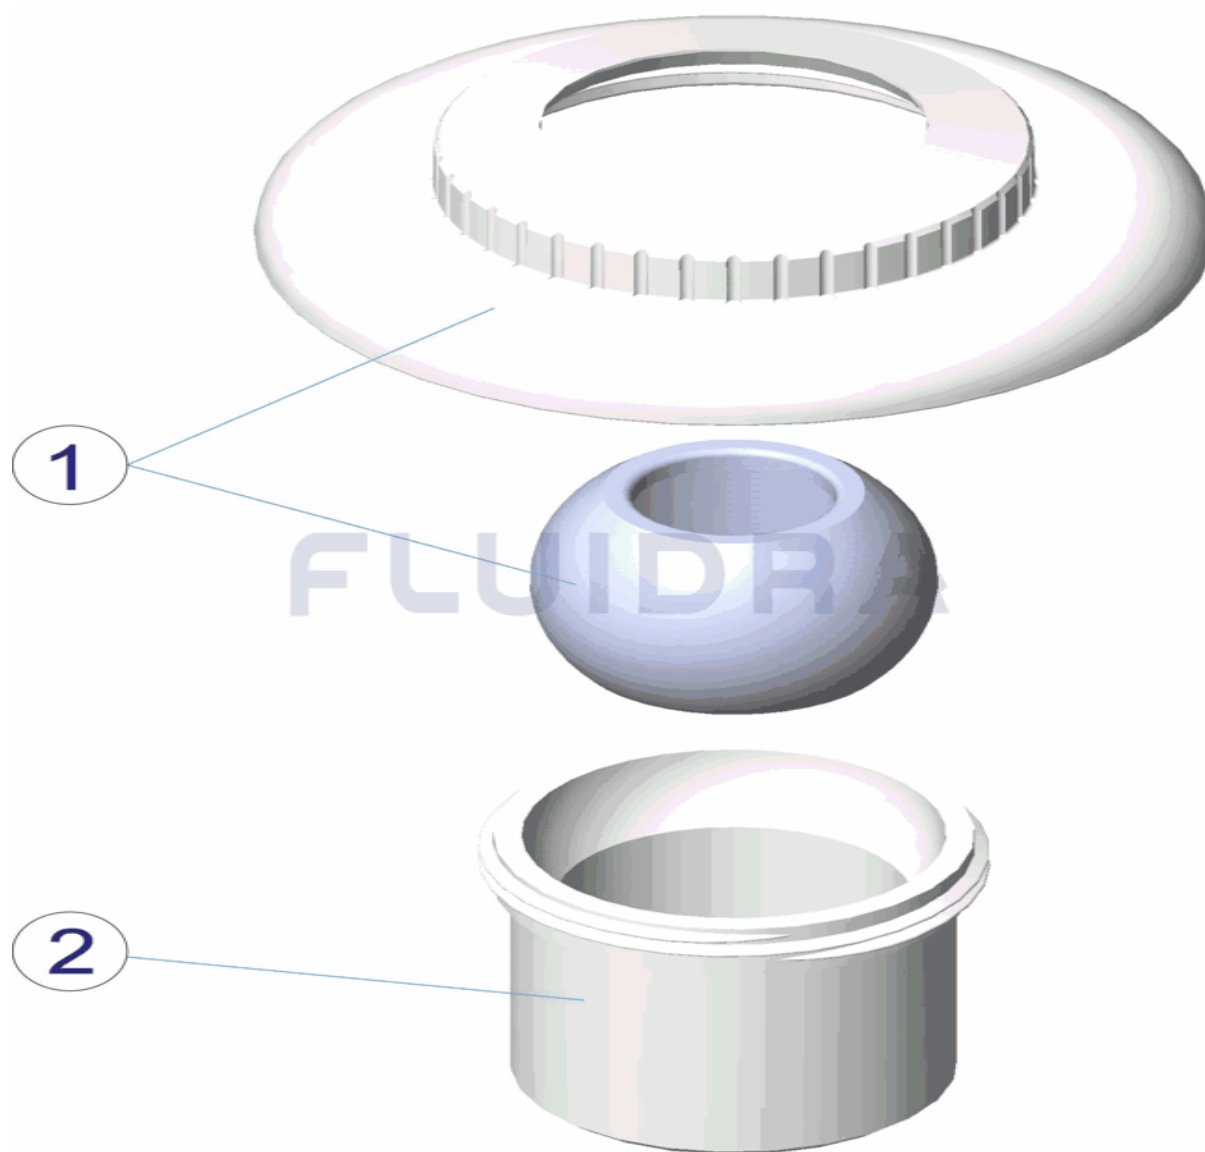

CODIGO **33501**

DESCRIPCION: **BOQUILLA PARA ENCOLAR INTERIOR TUBOS D.50 PN 10**

ESPAÑOL

POS	CODIGO	DESCRIPCION	CANTIDAD	POS	CODIGO	DESCRIPCION	CANTIDAD
1	4402040014	BOLA D.20 + TUERCA EMBELLECEDORA		2	33501R0001	BASE BOQUILLA ENCOLAR INTERIOR TUBO	

CODE **33501**

DESCRIPTION: **BUSE À ENCOLLER INTÉRIEUR TUBE D.50 PN 10**

FRANCAIS

POS	CODE	DESCRIPTION	QUANTITE	POS	CODE	DESCRIPTION	QUANTITE
1	4402040014	BOULE D.20 + ÉCROU ENJOLIVEUR		2	33501R0001	BASE BUSE À ENCOLLER INTÉRIEUR TUBE	

CODE **33501**

DESCRIPTION: **D.50 PN 10 NOZZLE TO SOLVENT-WELD INSIDE PIPES**

ENGLISH

POS	CODE	DESCRIPTION	QUANTITY	POS	CODE	DESCRIPTION	QUANTITY
1	4402040014	D.20 BALL + TRIM NUT		2	33501R0001	D.50 PN 10 BASE FOR NOZZLE TO SOLVEN	

CODICE **33501**

DESCRIZIONE: **BOCCHETTA PER INCOLLARE INTERNA TUBI D.50 PN 10**

ITALIANO

POS	CODICE	DESCRIZIONE	QUANTITA'	POS	CODICE	DESCRIZIONE	QUANTITA'
1	4402040014	SFERA D.20 + DADO RIVESTIMENTO		2	33501R0001	BASE BOCCHETTA INCOLLARE INTERNA TI	