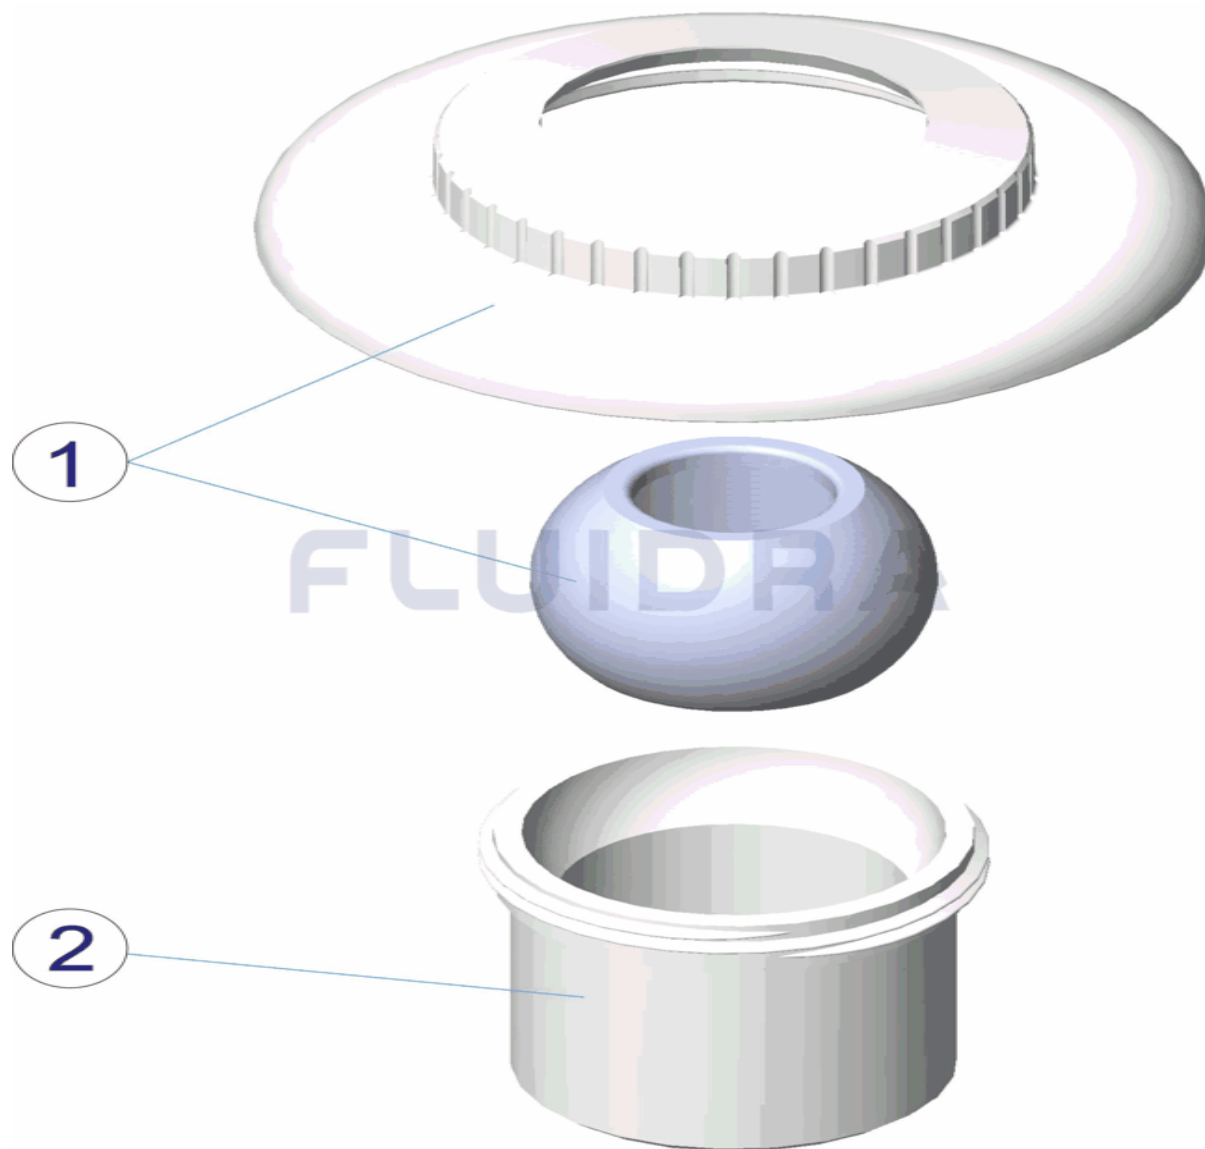

CODIGO **33501**

DESCRIPCION: **BOQUILLA PARA ENCOLAR INTERIOR TUBOS D.50 PN 10**

ESPAÑOL

POS	CODIGO	DESCRIPCION	CANTIDAD	POS	CODIGO	DESCRIPCION	CANTIDAD
1	4402040014	BOLA D.20 + TUERCA EMBELLECEDORA		2	33501R0001	BASE BOQUILLA ENCOLAR INTERIOR TUBO	

CODE **33501**

DESCRIPTION: **D.50 PN 10 NOZZLE TO SOLVENT-WELD INSIDE PIPES**

ENGLISH

POS	CODE	DESCRIPTION	QUANTITY	POS	CODE	DESCRIPTION	QUANTITY
1	4402040014	D.20 BALL + TRIM NUT		2	33501R0001	D.50 PN 10 BASE FOR NOZZLE TO SOLVEN	

CODICE **33501**

DESCRIZIONE: **BOCCHETTA PER INCOLLARE INTERNA TUBI D.50 PN 10**

ITALIANO

POS	CODICE	DESCRIZIONE	QUANTITA'	POS	CODICE	DESCRIZIONE	QUANTITA'
1	4402040014	SFERA D.20 + DADO RIVESTIMENTO		2	33501R0001	BASE BOCCHETTA INCOLLARE INTERNA TI	

CODE **33501**

BESCHREIBUNG: **DÜSE ZUM KLEBEN INNEN ROHRE D.50 PN 10**

DEUTSCH

POS	CODE	BESCHREIBUNG	MENGE	POS	CODE	BESCHREIBUNG	MENGE
1	4402040014	KUGEL D. 20 MIT ZIERMUTTER		2	33501R0001	DÜSENBASIS ZUM KLEBEN INNEN ROHR D	