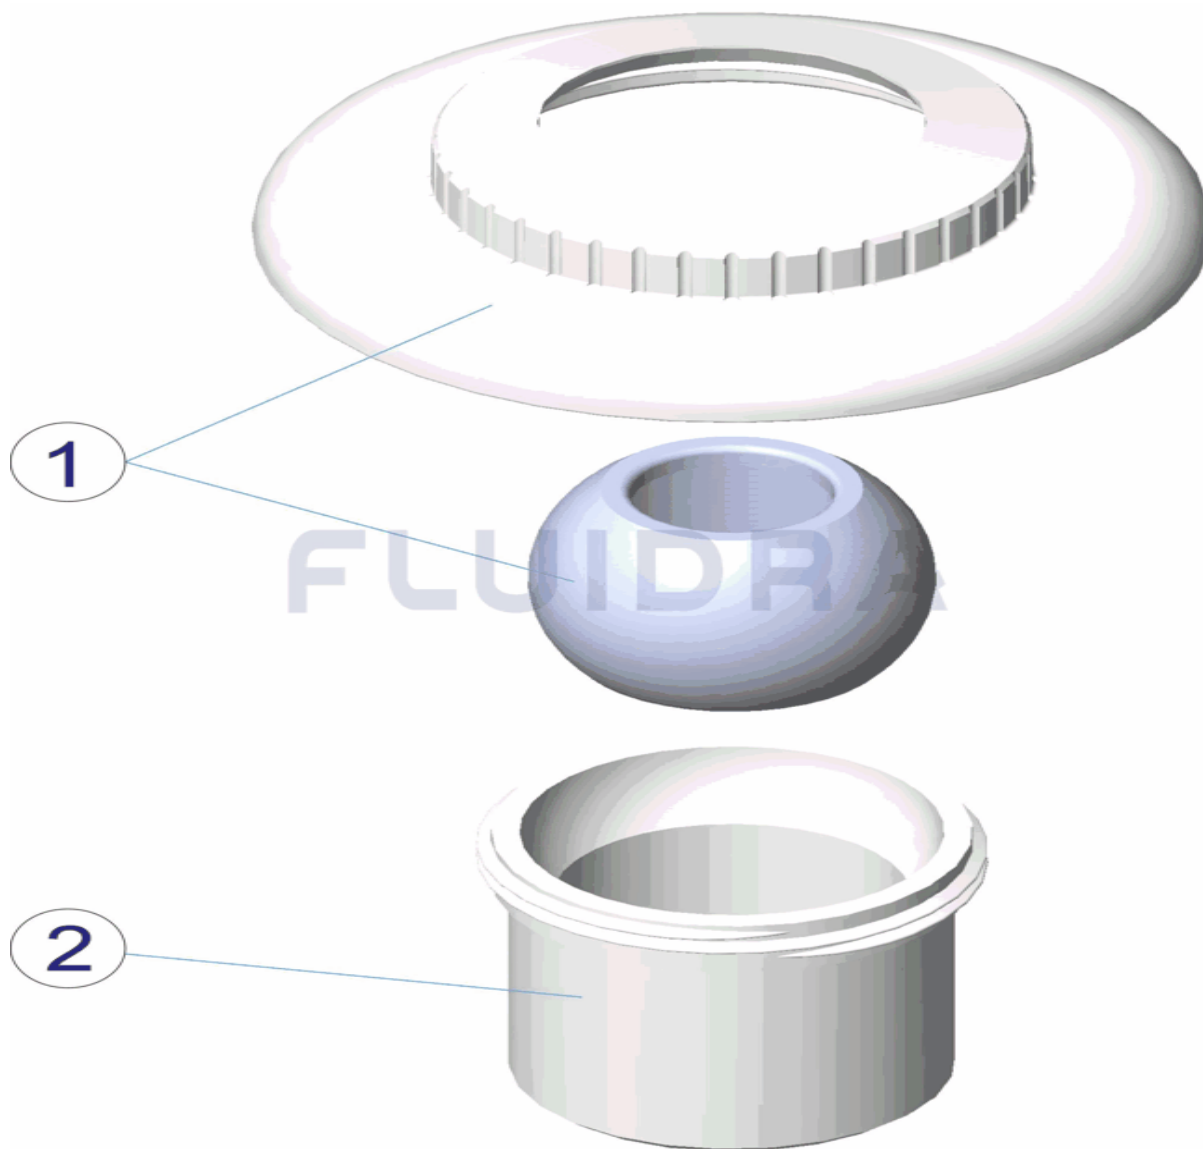

CODE **33501**

DESCRIPTION: **D.50 PN 10 NOZZLE TO SOLVENT-WELD INSIDE PIPES**

ENGLISH

POS	CODE	DESCRIPTION	QUANTITY	POS	CODE	DESCRIPTION	QUANTITY
1	4402040014	D.20 BALL + TRIM NUT		2	33501R0001	D.50 PN 10 BASE FOR NOZZLE TO SOLVEN	

CODICE **33501**

DESCRIZIONE: **BOCCHETTA PER INCOLLARE INTERNA TUBI D.50 PN 10**

ITALIANO

POS	CODICE	DESCRIZIONE	QUANTITA'	POS	CODICE	DESCRIZIONE	QUANTITA'
1	4402040014	SFERA D.20 + DADO RIVESTIMENTO		2	33501R0001	BASE BOCCHETTA INCOLLARE INTERNA TI	

CODE **33501**

BESCHREIBUNG: **DÜSE ZUM KLEBEN INNEN ROHRE D.50 PN 10**

DEUTSCH

POS	CODE	BESCHREIBUNG	MENGE	POS	CODE	BESCHREIBUNG	MENGE
1	4402040014	KUGEL D. 20 MIT ZIERMUTTER		2	33501R0001	DÜSENBASIS ZUM KLEBEN INNEN ROHR D	

CODIGO **33501**

DESCRIÇÃO: **BOQUILHA PARA UNIR INTERIOR TUBOS D.50 PN 10**

PORTUGUES

POS	CODIGO	DESCRIÇÃO	JANTIDADE	POS	CODIGO	DESCRIÇÃO	JANTIDADE
1	4402040014	BOLA D.20 + PORCA DECORATIVA		2	33501R0001	BASE BOQUILHA UNIR INTERIOR TUBO D.5	