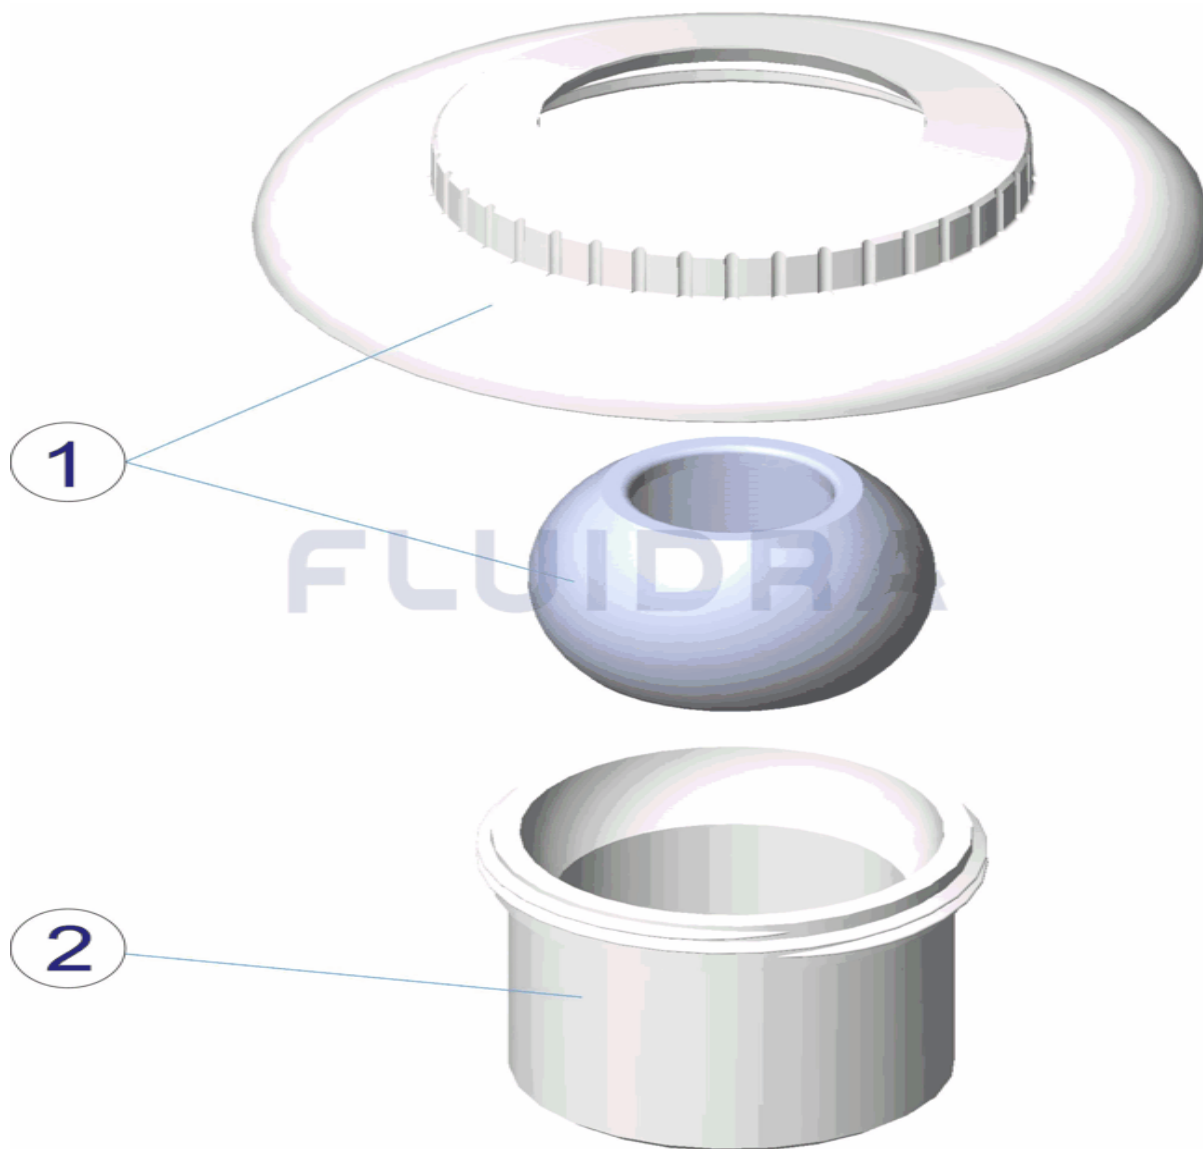

CODIGO **33501**

DESCRIPCION: **BOQUILLA PARA ENCOLAR INTERIOR TUBOS D.50 PN 10**

ESPAÑOL

POS	CODIGO	DESCRIPCION	CANTIDAD	POS	CODIGO	DESCRIPCION	CANTIDAD
1	4402040014	BOLA D.20 + TUERCA EMBELLECEDORA		2	33501R0001	BASE BOQUILLA ENCOLAR INTERIOR TUBO	

CODE **33501**

DESCRIPTION: **BUSE À ENCOLLER INTÉRIEUR TUBE D.50 PN 10**

FRANCAIS

POS	CODE	DESCRIPTION	QUANTITE	POS	CODE	DESCRIPTION	QUANTITE
1	4402040014	BOULE D.20 + ÉCROU ENJOLIVEUR		2	33501R0001	BASE BUSE À ENCOLLER INTÉRIEUR TUBE	

CODE **33501**

DESCRIPTION: **D.50 PN 10 NOZZLE TO SOLVENT-WELD INSIDE PIPES**

ENGLISH

POS	CODE	DESCRIPTION	QUANTITY	POS	CODE	DESCRIPTION	QUANTITY
1	4402040014	D.20 BALL + TRIM NUT		2	33501R0001	D.50 PN 10 BASE FOR NOZZLE TO SOLVEN	

CODICE **33501**

DESCRIZIONE: **BOCCHETTA PER INCOLLARE INTERNA TUBI D.50 PN 10**

ITALIANO

POS	CODICE	DESCRIZIONE	QUANTITA'	POS	CODICE	DESCRIZIONE	QUANTITA'
1	4402040014	SFERA D.20 + DADO RIVESTIMENTO		2	33501R0001	BASE BOCCHETTA INCOLLARE INTERNA TI	