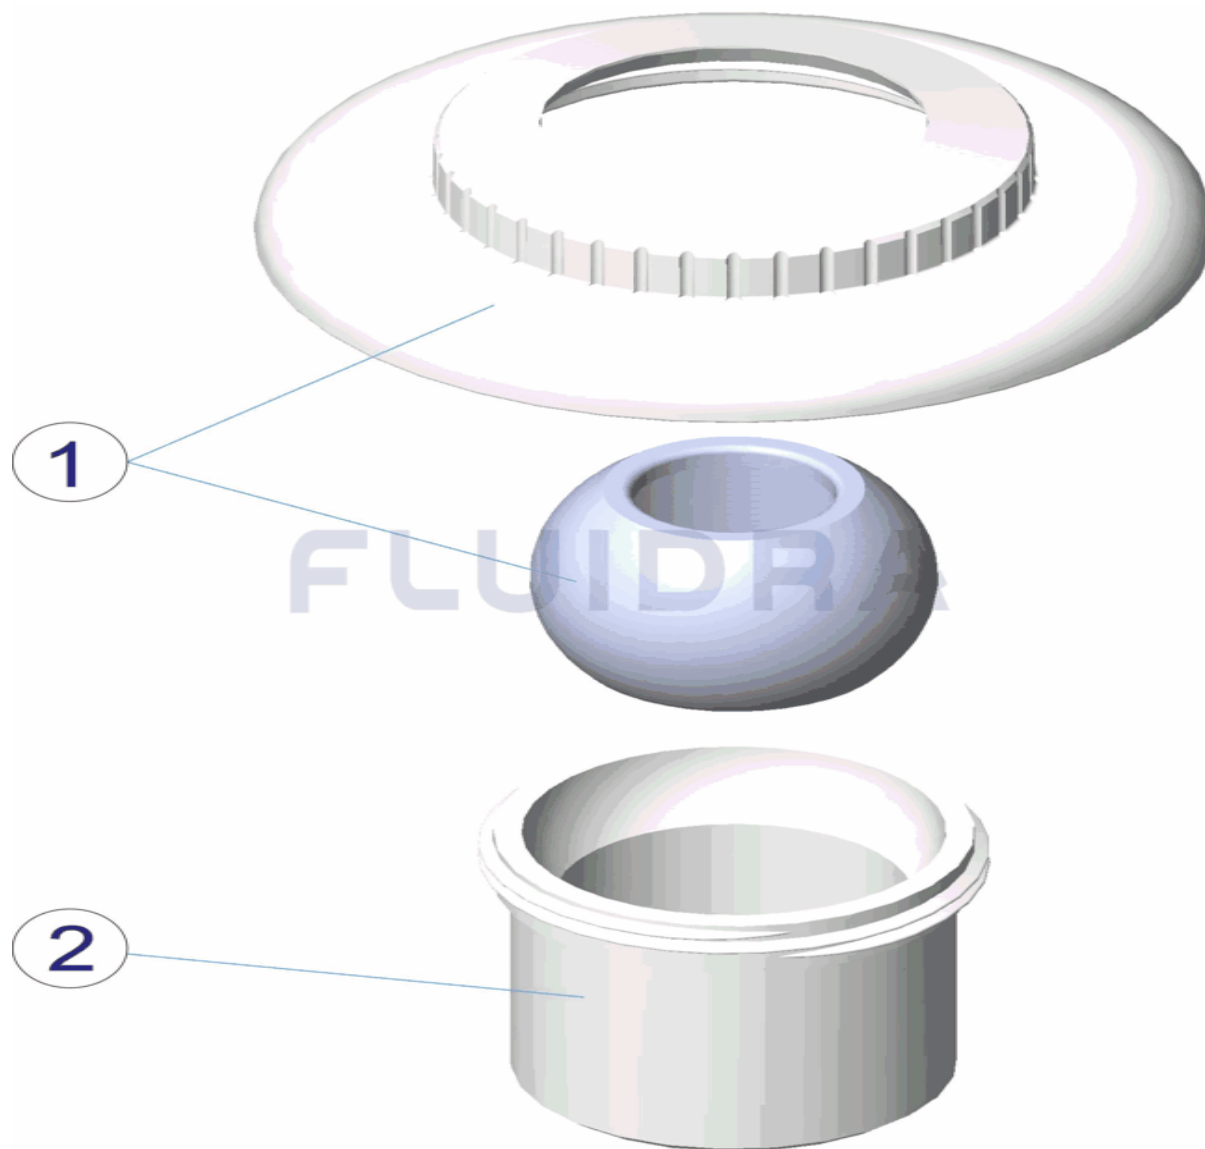

CODIGO **33501**

DESCRIPCION: **BOQUILLA PARA ENCOLAR INTERIOR TUBOS D.50 PN 10**

ESPAÑOL

POS	CODIGO	DESCRIPCION	CANTIDAD	POS	CODIGO	DESCRIPCION	CANTIDAD
1	4402040014	BOLA D.20 + TUERCA EMBELLECEDORA		2	33501R0001	BASE BOQUILLA ENCOLAR INTERIOR TUBO	

CODE **33501**

DESCRIPTION: **BUSE À ENCOLLER INTÉRIEUR TUBE D.50 PN 10**

FRANCAIS

POS	CODE	DESCRIPTION	QUANTITE	POS	CODE	DESCRIPTION	QUANTITE
1	4402040014	BOULE D.20 + ÉCROU ENJOLIVEUR		2	33501R0001	BASE BUSE À ENCOLLER INTÉRIEUR TUBE	

CODE **33501**

DESCRIPTION: **D.50 PN 10 NOZZLE TO SOLVENT-WELD INSIDE PIPES**

ENGLISH

POS	CODE	DESCRIPTION	QUANTITY	POS	CODE	DESCRIPTION	QUANTITY
1	4402040014	D.20 BALL + TRIM NUT		2	33501R0001	D.50 PN 10 BASE FOR NOZZLE TO SOLVEN	

CODICE **33501**

DESCRIZIONE: **BOCCHETTA PER INCOLLARE INTERNA TUBI D.50 PN 10**

ITALIANO

POS	CODICE	DESCRIZIONE	QUANTITA'	POS	CODICE	DESCRIZIONE	QUANTITA'
1	4402040014	SFERA D.20 + DADO RIVESTIMENTO		2	33501R0001	BASE BOCCHETTA INCOLLARE INTERNA TI	