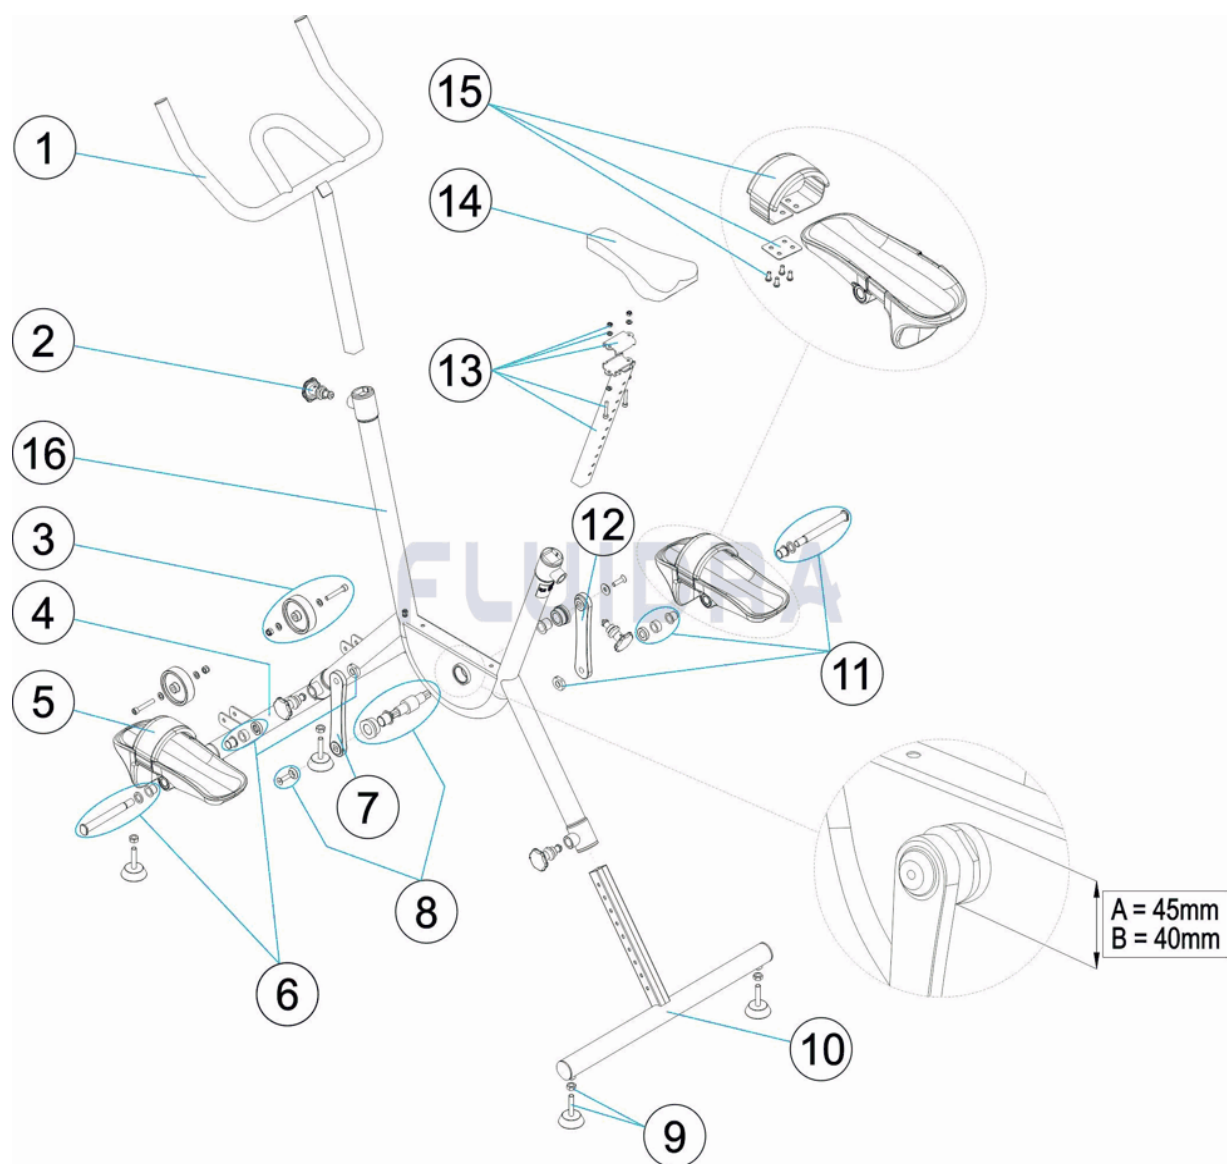

CODE **52089, 52089VP59**

BESCHREIBUNG: **HOMETRAINER**

HINWEISE

POS	CODE	HINWEISE
5	* 4401110003	FÜR: 52089
5	* 4401110038	FÜR: 52089VP59
6	* 4401110015	FÜR: A=45mm
6	* 4401110004	FÜR: B=40mm
7	* 4401110016	FÜR: A=45mm
7	* 4401110005	FÜR: B=40mm
8	* 4401110017	FÜR: A=45mm
8	* 4401110006	FÜR: B=40mm
11	* 4401110019	FÜR: A=45mm
11	* 4401110011	FÜR: B=40mm
12	* 4401110018	FÜR: A=45mm
12	* 4401110009	FÜR: B=40mm
15	* 4401110014	FÜR: 52089
15	* 4401110039	FÜR: 52089VP59
16	* 52089R1100	FÜR: A=45mm
16	* 52089R0100	FÜR: B=40mm

CODIGO **52089, 52089VP59**

DESCRIÇÃO: **BICICLETA ESTÁTICA**

PORTUGUES

POS	CODIGO	DESCRIÇÃO	JANTIDADE	POS	CODIGO	DESCRIÇÃO	JANTIDADE
1	4401110000	GUIADOR		9	4401110007	BATENTE ESTRUTURA	
2	4401110001	CJTO. PUXADOR FIXAÇÃO D.50 M10		10	4401110008	PÉ POSTERIOR	
3	4401110002	RODA NYLON D. 80 X 22 BRANCA		11	* 4401110019	CJTO. UNIÃO PEDAL DIREITO	
4	4401110010	PERNA DIANTEIRA		11	* 4401110011	CJTO. UNIÃO PEDAL DIREITO	
5	* 4401110003	PEDAL		12	* 4401110018	BIELA DIREITA	
5	* 4401110038	PEDAL		12	* 4401110009	BIELA DIREITA	
6	* 4401110015	CJTO. UNIÃO PEDAL ESQUERDO		13	4401110012	SUPORTE SELIM	
6	* 4401110004	CJTO. UNIÃO PEDAL ESQUERDO		14	4401110013	SELIM	
7	* 4401110016	BIELA ESQUERDA		15	* 4401110014	FITA APERTO PEDAL	
7	* 4401110005	BIELA ESQUERDA		15	* 4401110039	FITA APERTO PEDAL	
8	* 4401110017	CJTO. EIXO		16	* 52089R1100	ESTRUTURA PRINCIPAL	
8	* 4401110006	CJTO. EIXO		16	* 52089R0100	ESTRUTURA PRINCIPAL	