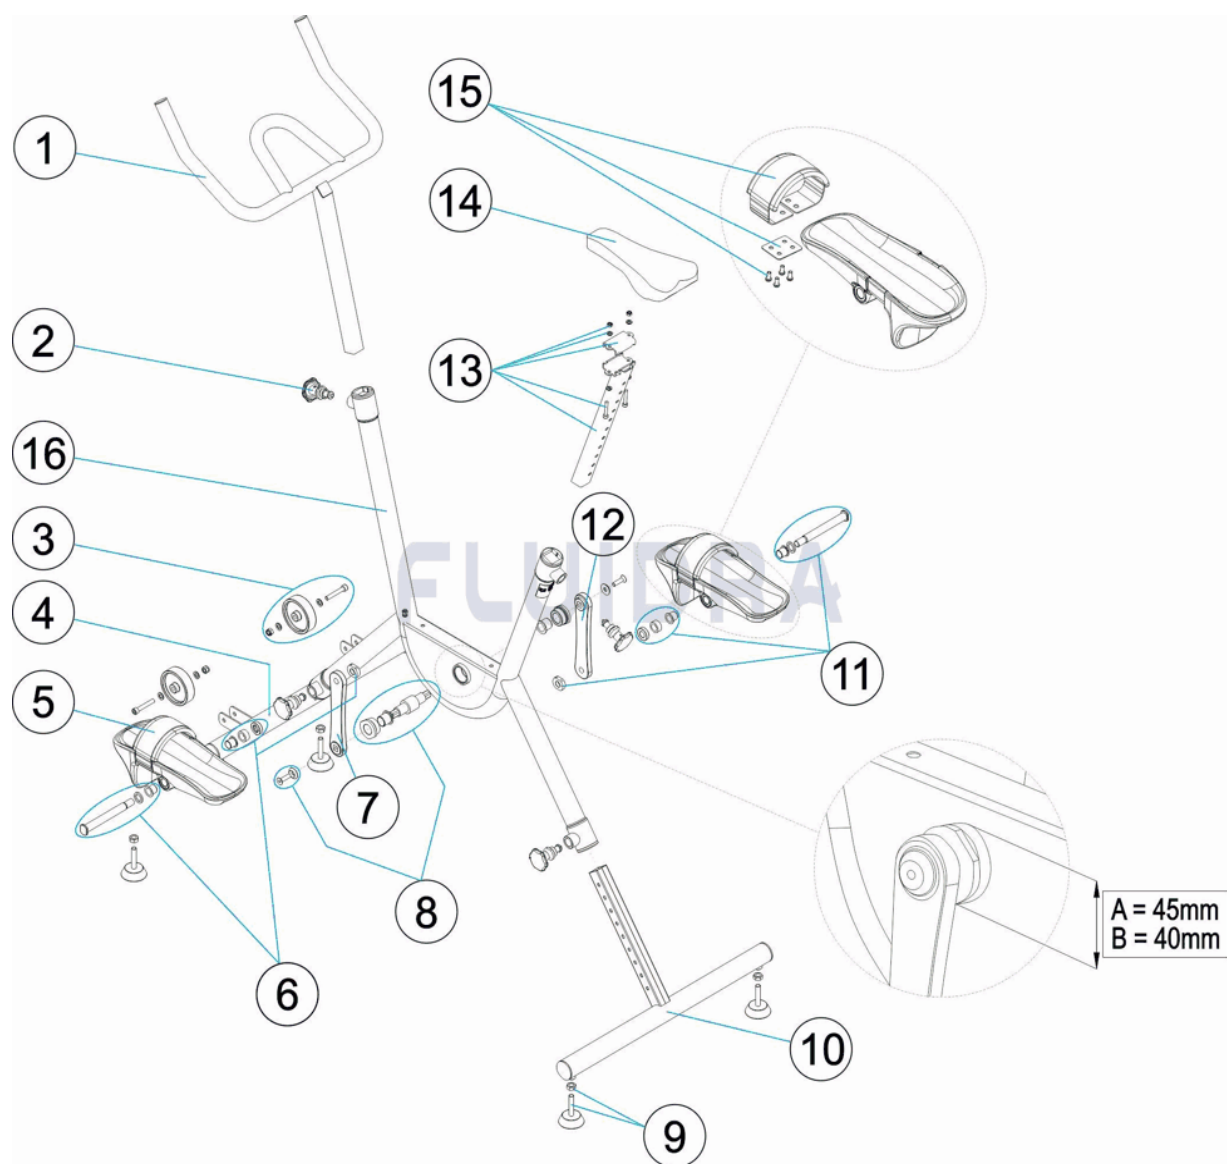

CODIGO 52089, 52089VP59

DESCRIPCION: BICICLETA ESTATICA

ESPAÑOL

POS	CODIGO	DESCRIPCION	CANTIDAD	POS	CODIGO	DESCRIPCION	CANTIDAD
1	4401110000	MANILLAR		9	4401110007	TOPE ESTRUCTURA	
2	4401110001	CJTO. POMO FIJACIÓN D.50 M10		10	4401110008	PIE POSTERIOR	
3	4401110002	RUEDA NYLON D. 80 X 22 BLANCA		11	* 4401110019	CJTO. UNION PEDAL DERECHO	
4	4401110010	PIE DELANTERO		11	* 4401110011	CJTO. UNION PEDAL DERECHO	
5	* 4401110003	PEDAL		12	* 4401110018	BIELA DERECHA	
5	* 4401110038	PEDAL		12	* 4401110009	BIELA DERECHA	
6	* 4401110015	CJTO. UNION PEDAL IZQUIERDO		13	4401110012	SOPORTE SILLIN	
6	* 4401110004	CJTO. UNION PEDAL IZQUIERDO		14	4401110013	SILLIN	
7	* 4401110016	BIELA IZQUIERDA		15	* 4401110014	CINTA SUJACION PEDAL	
7	* 4401110005	BIELA IZQUIERDA		15	* 4401110039	CINTA SUJACION PEDAL	
8	* 4401110017	CJTO. EJE		16	* 52089R1100	ESTRUCTURA PRINCIPAL	
8	* 4401110006	CJTO. EJE		16	* 52089R0100	ESTRUCTURA PRINCIPAL	

CODE 52089, 52089VP59

DESCRIPTION: VÉLO D'APPARTEMENT

FRANCAIS

POS	CODE	DESCRIPTION	QUANTITE	POS	CODE	DESCRIPTION	QUANTITE
1	4401110000	GUIDON		9	4401110007	BUTÉE STRUCTURE	
2	4401110001	ENS. MOLETTE FIXATION D.50 M10		10	4401110008	PIED ARRIÈRE	
3	4401110002	ROUE NYLON D. 80 X 22 BLANCHE		11	* 4401110019	ENS. FIXATION PÉDALE DROITE	
4	4401110010	PIED AVANT		11	* 4401110011	ENS. FIXATION PÉDALE DROITE	
5	* 4401110003	PÉDALE		12	* 4401110018	MANIVELLE DROITE	
5	* 4401110038	PÉDALE		12	* 4401110009	MANIVELLE DROITE	
6	* 4401110015	ENS. FIXATION PÉDALE GAUCHE		13	4401110012	TIGE SELLE	
6	* 4401110004	ENS. FIXATION PÉDALE GAUCHE		14	4401110013	SELLE	
7	* 4401110016	MANIVELLE GAUCHE		15	* 4401110014	BANDE MAINTIEN PÉDALE	
7	* 4401110005	MANIVELLE GAUCHE		15	* 4401110039	BANDE MAINTIEN PÉDALE	
8	* 4401110017	ENS. AXE		16	* 52089R1100	STRUCTURE PRINCIPALE	
8	* 4401110006	ENS. AXE		16	* 52089R0100	STRUCTURE PRINCIPALE	