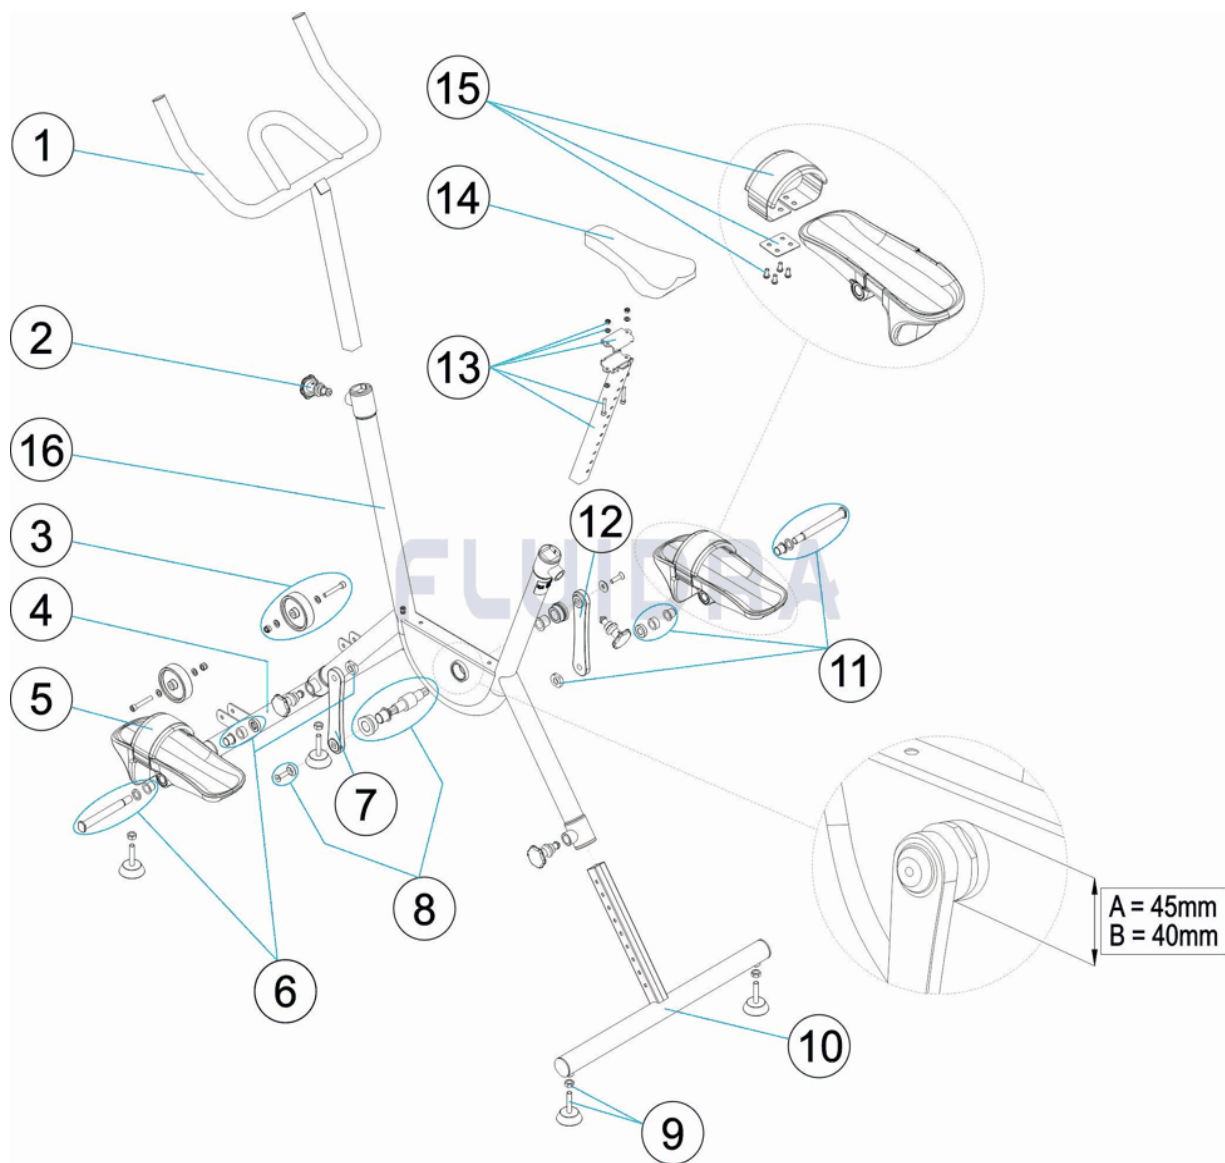

CODE **52089, 52089VP59**

DESCRIPTION: **EXERCISE BIKE**

ENGLISH

POS	CODE	DESCRIPTION	QUANTITY	POS	CODE	DESCRIPTION	QUANTITY
1	4401110000	HANDLEBAR		9	4401110007	STOP	
2	4401110001	FASTENING KNOB UNIT D.50 M10		10	4401110008	REAR FOOT	
3	4401110002	WHITE D. 80 X 22 NYLON WHEEL		11	* 4401110019	RIGHT PEDAL FIXING SET	
4	4401110010	FRONT LEG		11	* 4401110011	RIGHT PEDAL FIXING SET	
5	* 4401110003	PEDAL		12	* 4401110018	RIGHT ROD	
5	* 4401110038	PEDAL		12	* 4401110009	RIGHT ROD	
6	* 4401110015	LEFT PEDAL FIXING SET		13	4401110012	SEAT BRACKET	
6	* 4401110004	LEFT PEDAL FIXING SET		14	4401110013	SEAT	
7	* 4401110016	LEFT ROD		15	* 4401110014	PEDAL FIXING BAND	
7	* 4401110005	LEFT ROD		15	* 4401110039	PEDAL FIXING BAND	
8	* 4401110017	SHAFT UNIT		16	* 52089R1100	MAIN STRUCTURE	
8	* 4401110006	SHAFT UNIT		16	* 52089R0100	MAIN STRUCTURE	

CODICE **52089, 52089VP59**

DESCRIZIONE: **BICICLETTA STATICA**

ITALIANO

POS	CODICE	DESCRIZIONE	QUANTITA'	POS	CODICE	DESCRIZIONE	QUANTITA'
1	4401110000	MANUBRIO		9	4401110007	FERMI STRUTTURA	
2	4401110001	KIT POMELLO FISSAGGIO D.50 M10		10	4401110008	PIEDE POSTERIORE	
3	4401110002	RUOTA NYLON D. 80 X 22 BIANCA		11	* 4401110019	COMPLESSO UNIONE PEDALE DESTRO	
4	4401110010	PIEDE ANTERIORE		11	* 4401110011	COMPLESSO UNIONE PEDALE DESTRO	
5	* 4401110003	PEDALE		12	* 4401110018	BIELLA DESTRA	
5	* 4401110038	PEDALE		12	* 4401110009	BIELLA DESTRA	
6	* 4401110015	COMPLESSO UNIONE PEDALE SINISTRO		13	4401110012	SUPPORTO SELLINO	
6	* 4401110004	COMPLESSO UNIONE PEDALE SINISTRO		14	4401110013	SELLINO	
7	* 4401110016	BIELLA SINISTRA		15	* 4401110014	FERMAPIEDE	
7	* 4401110005	BIELLA SINISTRA		15	* 4401110039	FERMAPIEDE	
8	* 4401110017	COMPLESSO ASSE		16	* 52089R1100	STRUTTURA PRINCIPALE	
8	* 4401110006	COMPLESSO ASSE		16	* 52089R0100	STRUTTURA PRINCIPALE	