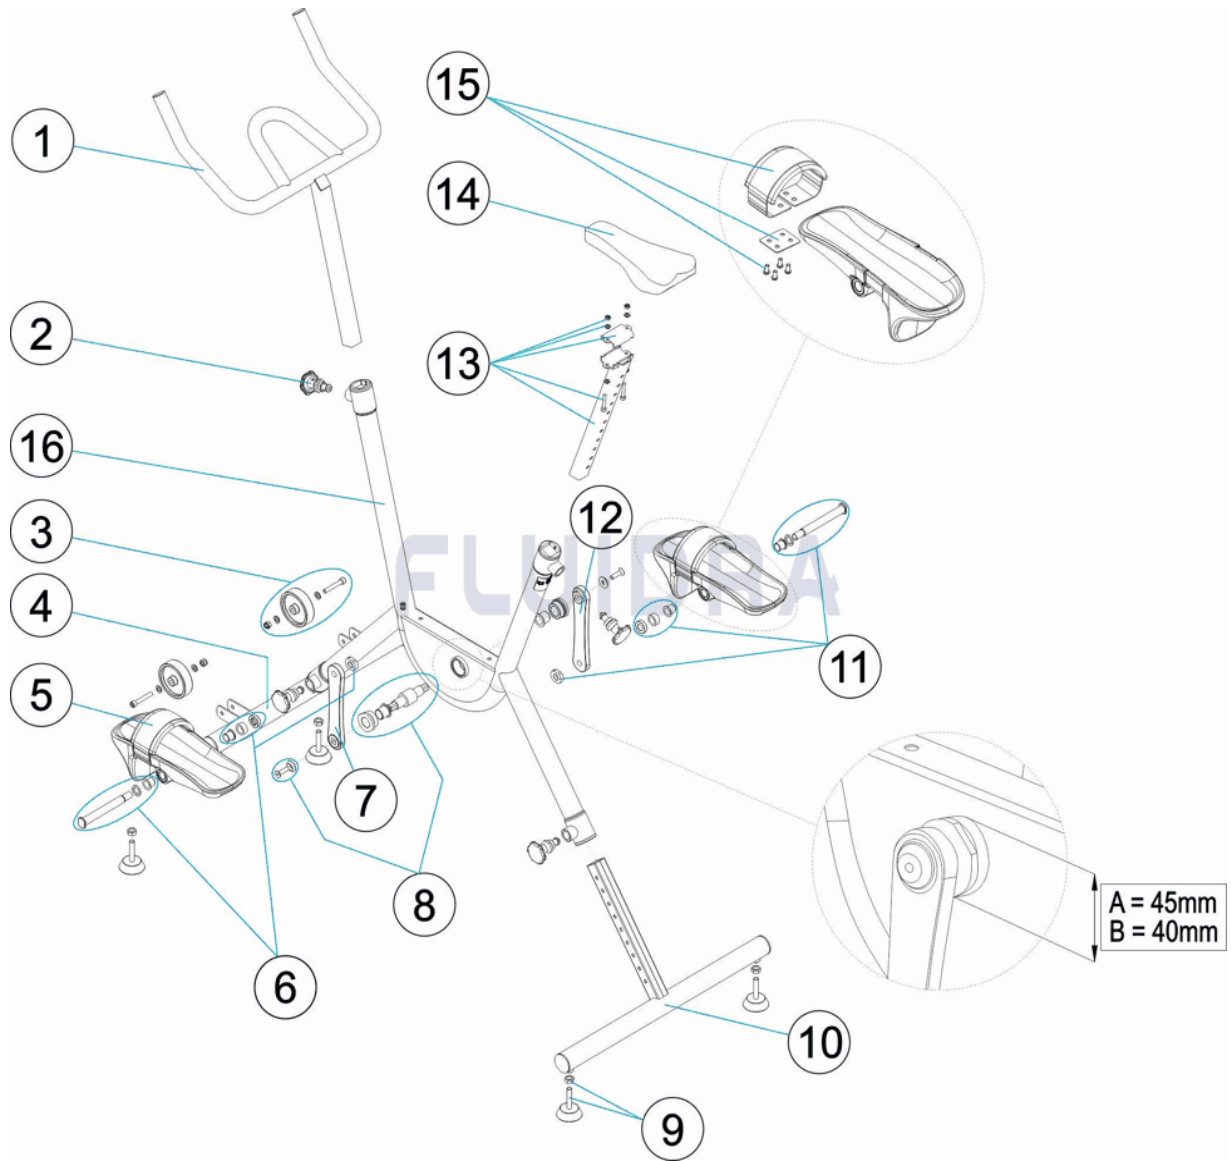

CODE 52089, 52089VP59

DESCRIPTION: VÉLO D'APPARTEMENT

FRANCAIS

POS	CODE	DESCRIPTION	QUANTITE	POS	CODE	DESCRIPTION	QUANTITE
1	4401110000	GUIDON		9	4401110007	BUTÉE STRUCTURE	
2	4401110001	ENS. MOLETTE FIXATION D.50 M10		10	4401110008	PIED ARRIÈRE	
3	4401110002	ROUE NYLON D. 80 X 22 BLANCHE		11	* 4401110019	ENS. FIXATION PÉDALE DROITE	
4	4401110010	PIED AVANT		11	* 4401110011	ENS. FIXATION PÉDALE DROITE	
5	* 4401110003	PÉDALE		12	* 4401110018	MANIVELLE DROITE	
5	* 4401110038	PÉDALE		12	* 4401110009	MANIVELLE DROITE	
6	* 4401110015	ENS. FIXATION PÉDALE GAUCHE		13	4401110012	TIGE SELLE	
6	* 4401110004	ENS. FIXATION PÉDALE GAUCHE		14	4401110013	SELLE	
7	* 4401110016	MANIVELLE GAUCHE		15	* 4401110014	BANDE MAINTIEN PÉDALE	
7	* 4401110005	MANIVELLE GAUCHE		15	* 4401110039	BANDE MAINTIEN PÉDALE	
8	* 4401110017	ENS. AXE		16	* 52089R1100	STRUCTURE PRINCIPALE	
8	* 4401110006	ENS. AXE		16	* 52089R0100	STRUCTURE PRINCIPALE	

CODE **52089, 52089VP59**

DESCRIPTION: **EXERCISE BIKE**

ENGLISH

POS	CODE	DESCRIPTION	QUANTITY	POS	CODE	DESCRIPTION	QUANTITY
1	4401110000	HANDLEBAR		9	4401110007	STOP	
2	4401110001	FASTENING KNOB UNIT D.50 M10		10	4401110008	REAR FOOT	
3	4401110002	WHITE D. 80 X 22 NYLON WHEEL		11	* 4401110019	RIGHT PEDAL FIXING SET	
4	4401110010	FRONT LEG		11	* 4401110011	RIGHT PEDAL FIXING SET	
5	* 4401110003	PEDAL		12	* 4401110018	RIGHT ROD	
5	* 4401110038	PEDAL		12	* 4401110009	RIGHT ROD	
6	* 4401110015	LEFT PEDAL FIXING SET		13	4401110012	SEAT BRACKET	
6	* 4401110004	LEFT PEDAL FIXING SET		14	4401110013	SEAT	
7	* 4401110016	LEFT ROD		15	* 4401110014	PEDAL FIXING BAND	
7	* 4401110005	LEFT ROD		15	* 4401110039	PEDAL FIXING BAND	
8	* 4401110017	SHAFT UNIT		16	* 52089R1100	MAIN STRUCTURE	
8	* 4401110006	SHAFT UNIT		16	* 52089R0100	MAIN STRUCTURE	