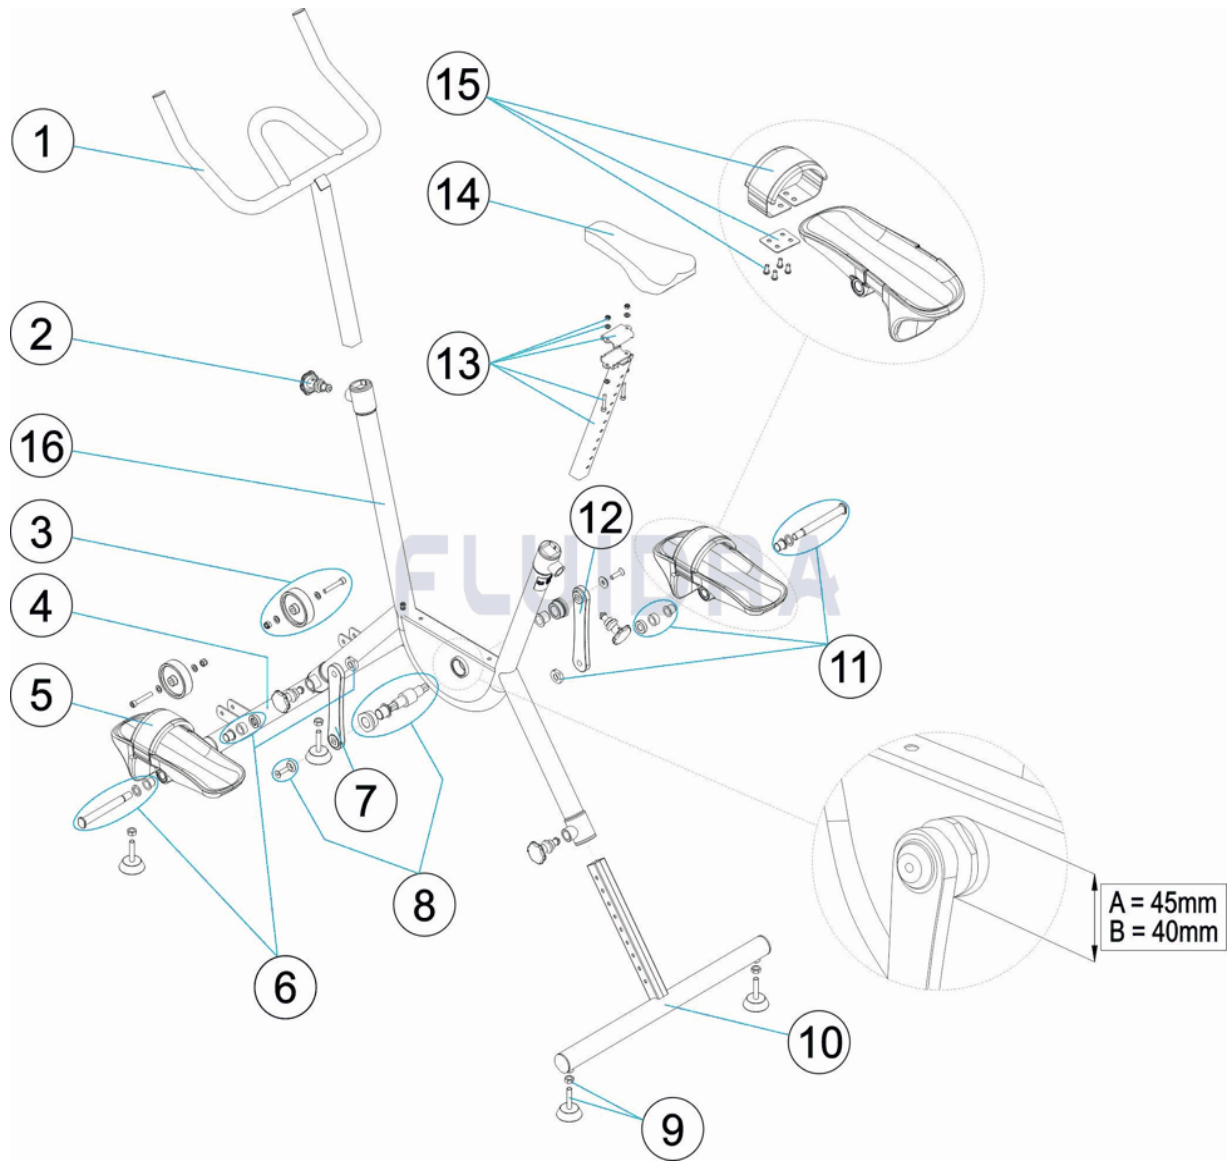

CODE 52089, 52089VP59

BESCHREIBUNG: HOMETRAINER

DEUTSCH

POS	CODE	BESCHREIBUNG	MENGE	POS	CODE	BESCHREIBUNG	MENGE
1	4401110000	LENKSTANGE		9	4401110007	ABSCHLUSS STRUKTUR	
2	4401110001	SET DREHGRIFFF FIXIERUNG D. 50 M-10		10	4401110008	FUSS HINTEN	
3	4401110002	RAD NYLON D. 80 X 22 WEISS		11	* 4401110019	SET VERBINDUNG PEDAL RECHTS	
4	4401110010	FUSS VORNE		11	* 4401110011	SET VERBINDUNG PEDAL RECHTS	
5	* 4401110003	PEDAL		12	* 4401110018	TRETKURBEL RECHTS	
5	* 4401110038	PEDAL		12	* 4401110009	TRETKURBEL RECHTS	
6	* 4401110015	SET VERBINDUNG PEDAL LINKS		13	4401110012	HALTERUNG SITZ	
6	* 4401110004	SET VERBINDUNG PEDAL LINKS		14	4401110013	SATTEL	
7	* 4401110016	TRETKURBEL LINKS		15	* 4401110014	BEFESTIGUNGSSCHLEIFE PEDAL	
7	* 4401110005	TRETKURBEL LINKS		15	* 4401110039	BEFESTIGUNGSSCHLEIFE PEDAL	
8	* 4401110017	SET ACHSE		16	* 52089R1100	HAUPTSTRUKTUR	
8	* 4401110006	SET ACHSE		16	* 52089R0100	HAUPTSTRUKTUR