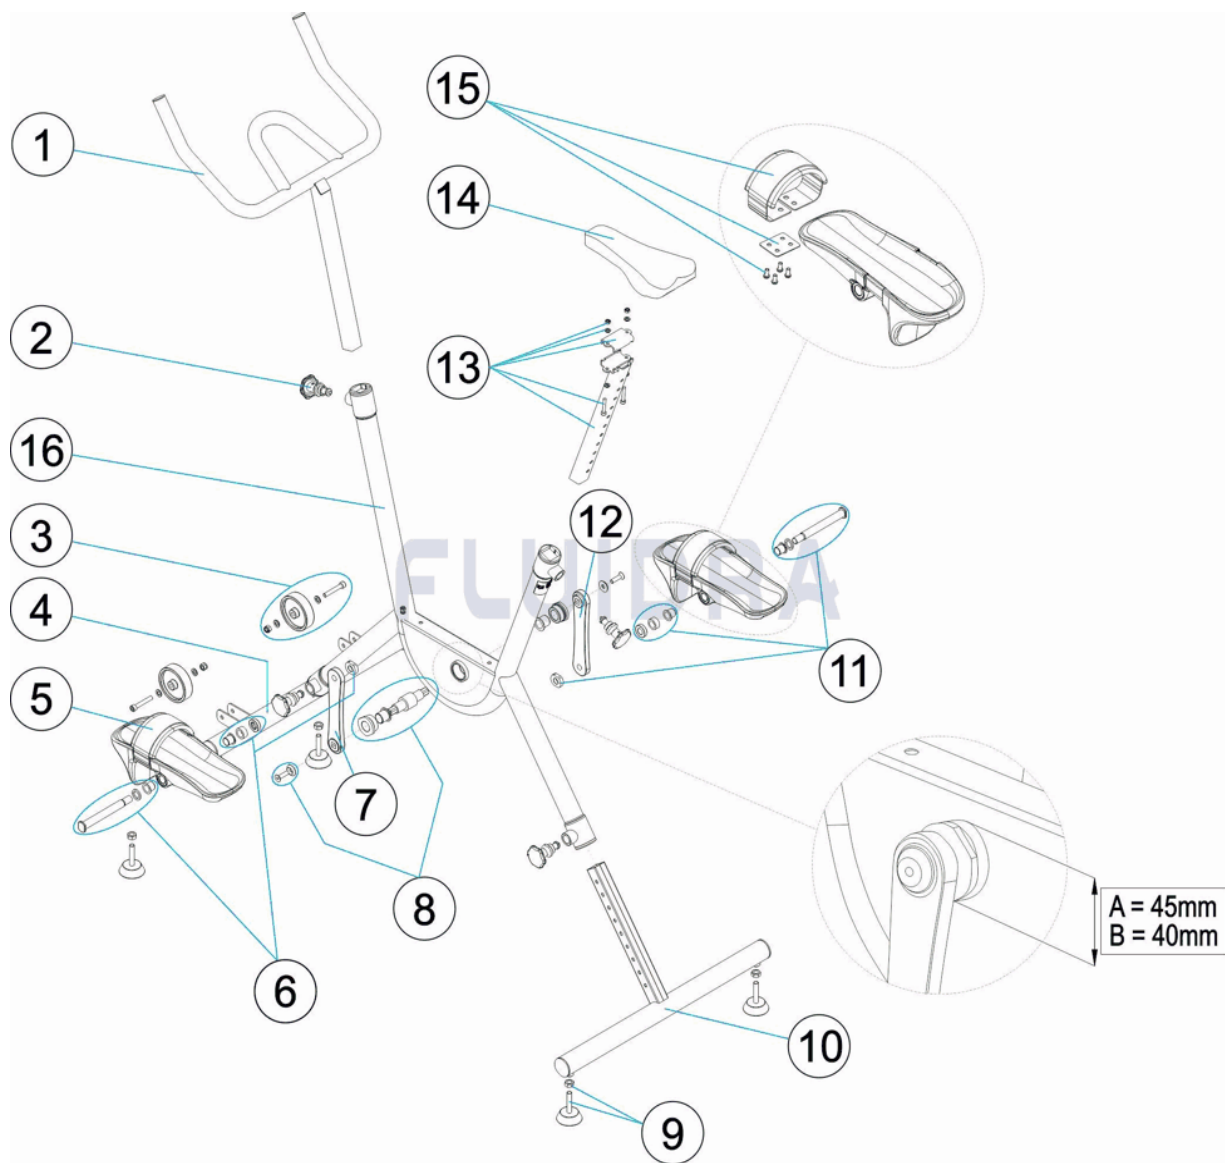

CODIGO 52089, 52089VP59

DESCRIPCION: BICICLETA ESTATICA

ESPAÑOL

POS	CODIGO	DESCRIPCION	CANTIDAD	POS	CODIGO	DESCRIPCION	CANTIDAD
1	4401110000	MANILLAR		9	4401110007	TOPE ESTRUCTURA	
2	4401110001	CJTO. POMO FIJACIÓN D.50 M10		10	4401110008	PIE POSTERIOR	
3	4401110002	RUEDA NYLON D. 80 X 22 BLANCA		11	* 4401110019	CJTO. UNION PEDAL DERECHO	
4	4401110010	PIE DELANTERO		11	* 4401110011	CJTO. UNION PEDAL DERECHO	
5	* 4401110003	PEDAL		12	* 4401110018	BIELA DERECHA	
5	* 4401110038	PEDAL		12	* 4401110009	BIELA DERECHA	
6	* 4401110015	CJTO. UNION PEDAL IZQUIERDO		13	4401110012	SOPORTE SILLIN	
6	* 4401110004	CJTO. UNION PEDAL IZQUIERDO		14	4401110013	SILLIN	
7	* 4401110016	BIELA IZQUIERDA		15	* 4401110014	CINTA SUJACION PEDAL	
7	* 4401110005	BIELA IZQUIERDA		15	* 4401110039	CINTA SUJACION PEDAL	
8	* 4401110017	CJTO. EJE		16	* 52089R1100	ESTRUCTURA PRINCIPAL	
8	* 4401110006	CJTO. EJE		16	* 52089R0100	ESTRUCTURA PRINCIPAL	

CODE 52089, 52089VP59

DESCRIPTION: VÉLO D'APPARTEMENT

FRANCAIS

POS	CODE	DESCRIPTION	QUANTITE	POS	CODE	DESCRIPTION	QUANTITE
1	4401110000	GUIDON		9	4401110007	BUTÉE STRUCTURE	
2	4401110001	ENS. MOLETTE FIXATION D.50 M10		10	4401110008	PIED ARRIÈRE	
3	4401110002	ROUE NYLON D. 80 X 22 BLANCHE		11	* 4401110019	ENS. FIXATION PÉDALE DROITE	
4	4401110010	PIED AVANT		11	* 4401110011	ENS. FIXATION PÉDALE DROITE	
5	* 4401110003	PÉDALE		12	* 4401110018	MANIVELLE DROITE	
5	* 4401110038	PÉDALE		12	* 4401110009	MANIVELLE DROITE	
6	* 4401110015	ENS. FIXATION PÉDALE GAUCHE		13	4401110012	TIGE SELLE	
6	* 4401110004	ENS. FIXATION PÉDALE GAUCHE		14	4401110013	SELLE	
7	* 4401110016	MANIVELLE GAUCHE		15	* 4401110014	BANDE MAINTIEN PÉDALE	
7	* 4401110005	MANIVELLE GAUCHE		15	* 4401110039	BANDE MAINTIEN PÉDALE	
8	* 4401110017	ENS. AXE		16	* 52089R1100	STRUCTURE PRINCIPALE	
8	* 4401110006	ENS. AXE		16	* 52089R0100	STRUCTURE PRINCIPALE	