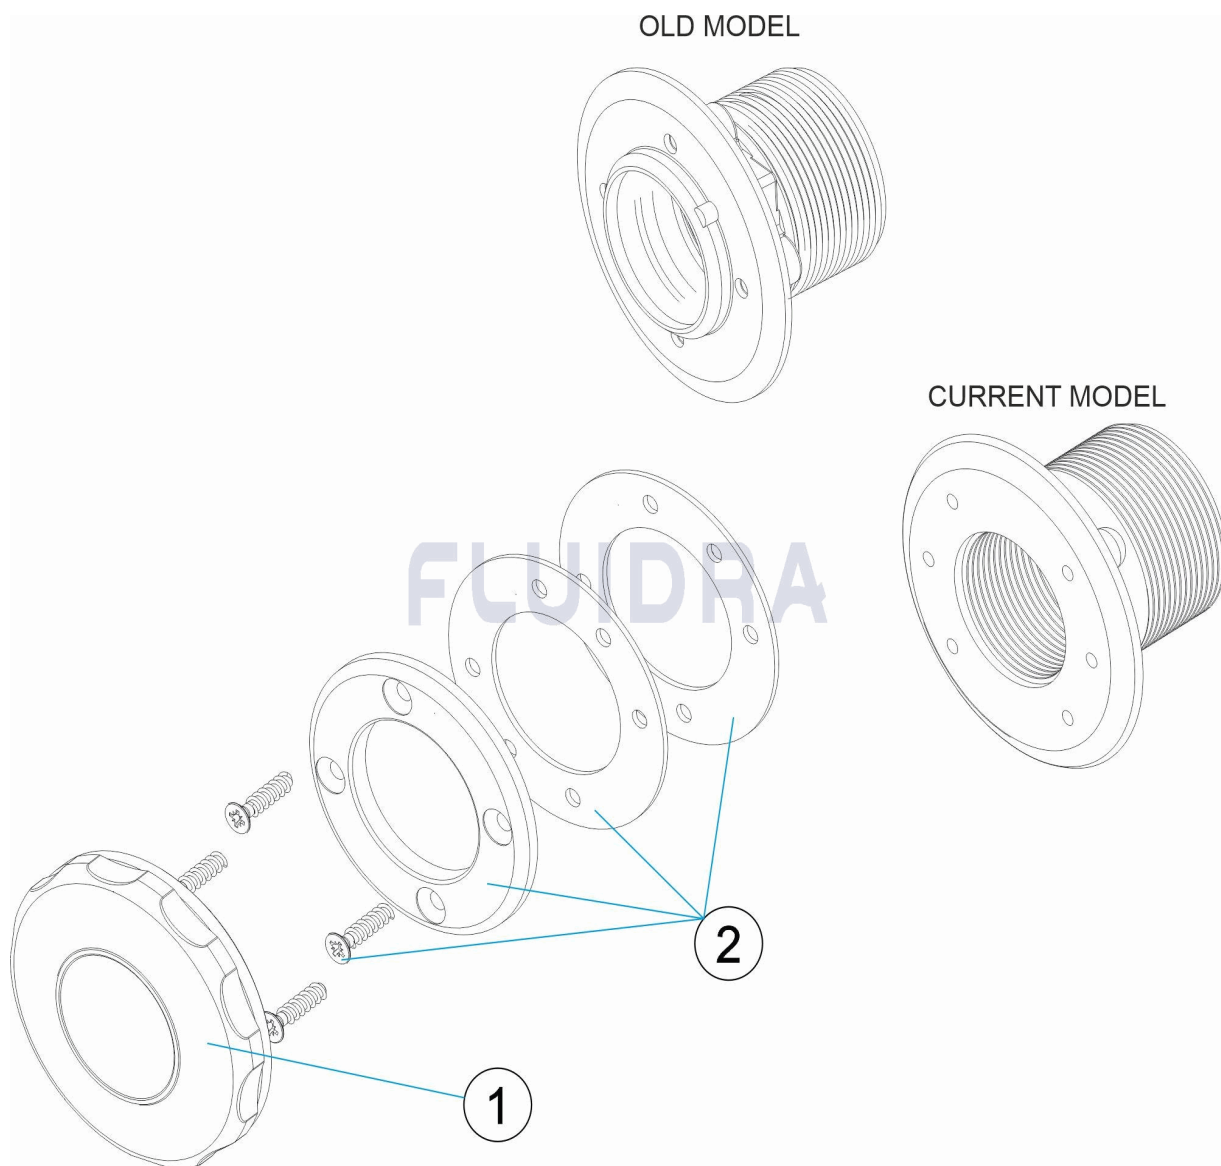

CODIGO **34411, 34411CL090, 34411CL125, 34411CL129, 34411CL144**

DESCRIPCION: **BOQUILLA ASPIRACION PF. EASY-LINE**

ESPAÑOL

POS	CODIGO	DESCRIPCION	CANTIDAD	POS	CODIGO	DESCRIPCION	CANTIDAD
1	* 4402040024	TAPON BOQUILLA EASY-POOL		1	* 4402046902	TAPON BOQUILLA 100X54,5	
1	* 4402040025	TAPON BOQUILLA EASY-POOL		2	* 4402040205	ARO Y JUNTA PISC. PREF.	
1	* 4402040026	TAPON BOQUILLA EASY-POOL		2	* 4402044802	ARO Y JUNTA PISC. PREF.	
1	* 4402040038	TAPON BOQUILLA EASY-POOL					

CODIGO **34411, 34411CL090, 34411CL125, 34411CL129, 34411CL144**

DESCRIPCION: BOQUILLA ASPIRACION PF. EASY-LINE

OBSERVACIONES

POS	CODIGO	OBSERVACIONES
1	* 4402040024	PARA: 34411CL090
1	* 4402040025	PARA: 34411CL125
1	* 4402040026	PARA: 34411CL129
1	* 4402040038	PARA: 34411CL144
1	* 4402046902	PARA: 34411
2	* 4402040205	PARA: CURRENT MODEL
2	* 4402044802	PARA: OLD MODEL

CODE **34411, 34411CL090, 34411CL125, 34411CL129, 34411CL144**

DESCRIPTION: **BOUCHE ASPIRATION PISC. PRÉF, EASY-LINE**

FRANCAIS

POS	CODE	DESCRIPTION	QUANTITE	POS	CODE	DESCRIPTION	QUANTITE
1	* 4402040024	BOUCHON DE BOUCHE EASY-POOL		1	* 4402046902	BOUCHON DE BOUCHE 100X54,5	
1	* 4402040025	BOUCHON DE BOUCHE EASY-POOL		2	* 4402040205	JOINT ET BRIDE POUR LINER	
1	* 4402040026	BOUCHON DE BOUCHE EASY-POOL		2	* 4402044802	JOINT ET BRIDE POUR LINER	
1	* 4402040038	BOUCHON DE BOUCHE EASY-POOL					

CODE **34411, 34411CL090, 34411CL125, 34411CL129, 34411CL144**

DESCRIPTION: **SUCTION NOZZLE PREFAB POOL, EASY-LINE**

ENGLISH

POS	CODE	DESCRIPTION	QUANTITY	POS	CODE	DESCRIPTION	QUANTITY
1	* 4402040024	INLET CAP EASY-POOL		1	* 4402046902	INLET CAP 100X54,5	
1	* 4402040025	INLET CAP EASY-POOL		2	* 4402040205	RING AND GASKET FOR LINER POOLS	
1	* 4402040026	INLET CAP EASY-POOL		2	* 4402044802	RING AND GASKET FOR LINER POOLS	
1	* 4402040038	INLET CAP EASY-POOL					