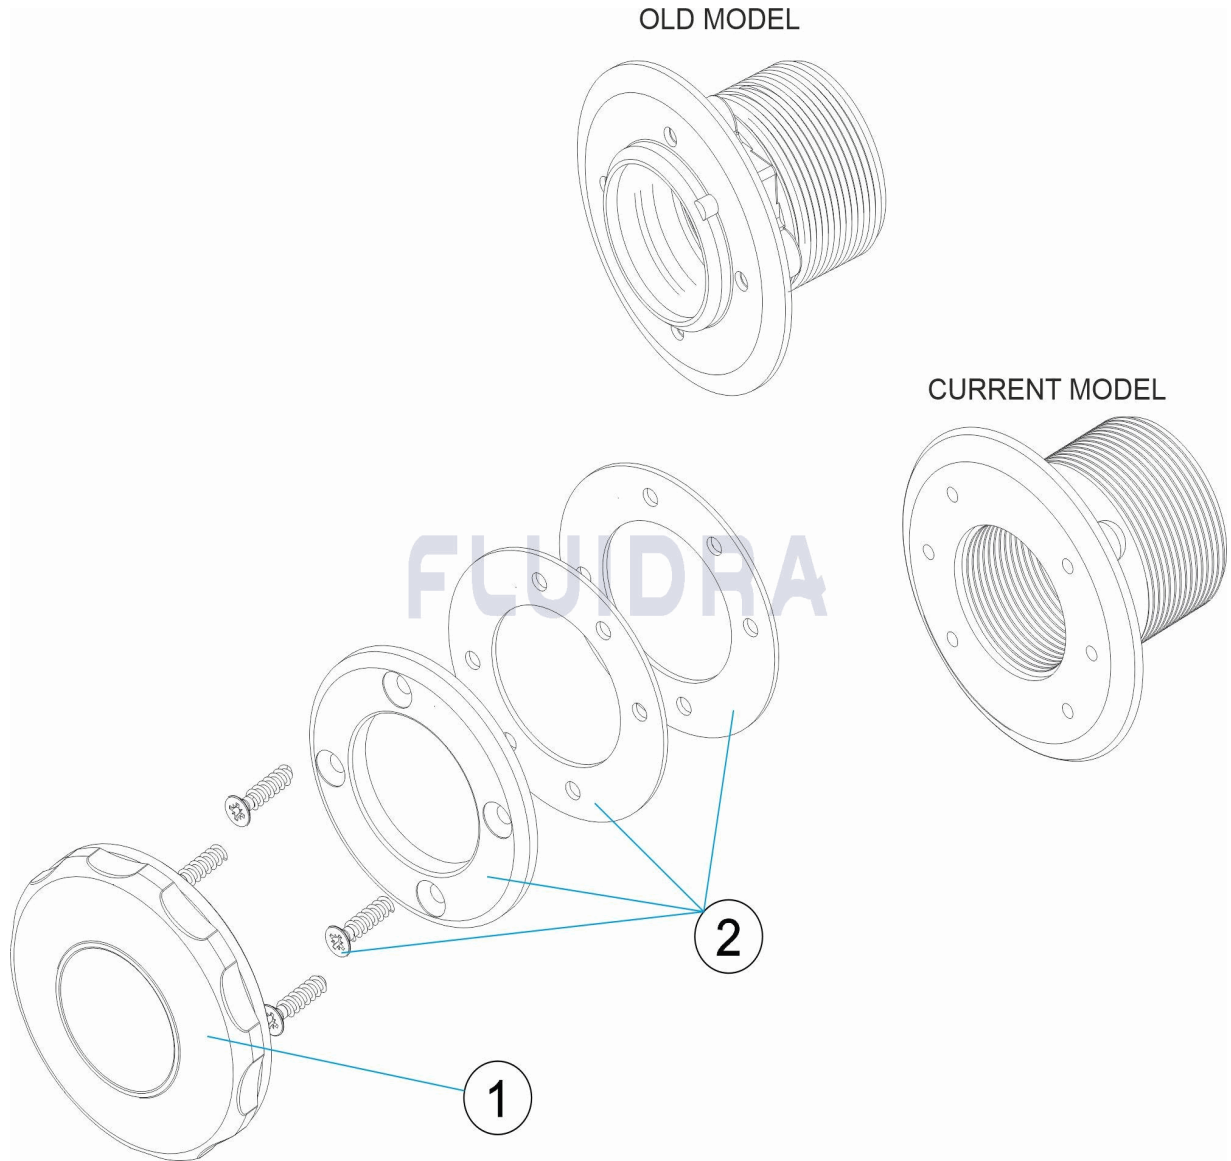

CODICE **34411, 34411CL090, 34411CL125, 34411CL129, 34411CL144**

DESCRIZIONE: **BOCCHETTA ASPIRAZIONE PISC. PREF. EASY-LINE**

ITALIANO

POS	CODICE	DESCRIZIONE	QUANTITA'	POS	CODICE	DESCRIZIONE	QUANTITA'
1	* 4402040024	COPERCHIO BOCCHETTA EASY-POOL		1	* 4402046902	COPERCHIO BOCCHETTA 100X54,5	
1	* 4402040025	COPERCHIO BOCCHETTA EASY-POOL		2	* 4402040205	COPRIFLANGIA E GUARNIZIONE PISC. PRE	
1	* 4402040026	COPERCHIO BOCCHETTA EASY-POOL		2	* 4402044802	COPRIFLANGIA E GUARNIZIONE PISC. PRE	
1	* 4402040038	COPERCHIO BOCCHETTA EASY-POOL					

CODICE 34411, 34411CL090, 34411CL125, 34411CL129, 34411CL144

DESCRIZIONE: BOCCHETTA ASPIRAZIONE PISC. PREF. EASY-LINE

OSSERVAZIONI

POS	CODICE	OSSERVAZIONI
1	* 4402040024	PER: 34411CL090
1	* 4402040025	PER: 34411CL125
1	* 4402040026	PER: 34411CL129
1	* 4402040038	PER: 34411CL144
1	* 4402046902	PER: 34411
2	* 4402040205	PER: CURRENT MODEL
2	* 4402044802	PER: OLD MODEL

CODE **34411, 34411CL090, 34411CL125, 34411CL129, 34411CL144**

BESCHREIBUNG: **SAUGDÜSE PF. EASY-LINE**

DEUTSCH

POS	CODE	BESCHREIBUNG	MENGE	POS	CODE	BESCHREIBUNG	MENGE
1	* 4402040024	STOPFEN DÜSE EASY-POOL		1	* 4402046902	STOPFEN DÜSE 100 X 54,5	
1	* 4402040025	STOPFEN DÜSE EASY-POOL		2	* 4402040205	RING UND DICHTUNG FERTIGBECKEN	
1	* 4402040026	STOPFEN DÜSE EASY-POOL		2	* 4402044802	RING UND DICHTUNG FERTIGBECKEN	
1	* 4402040038	STOPFEN DÜSE EASY-POOL					