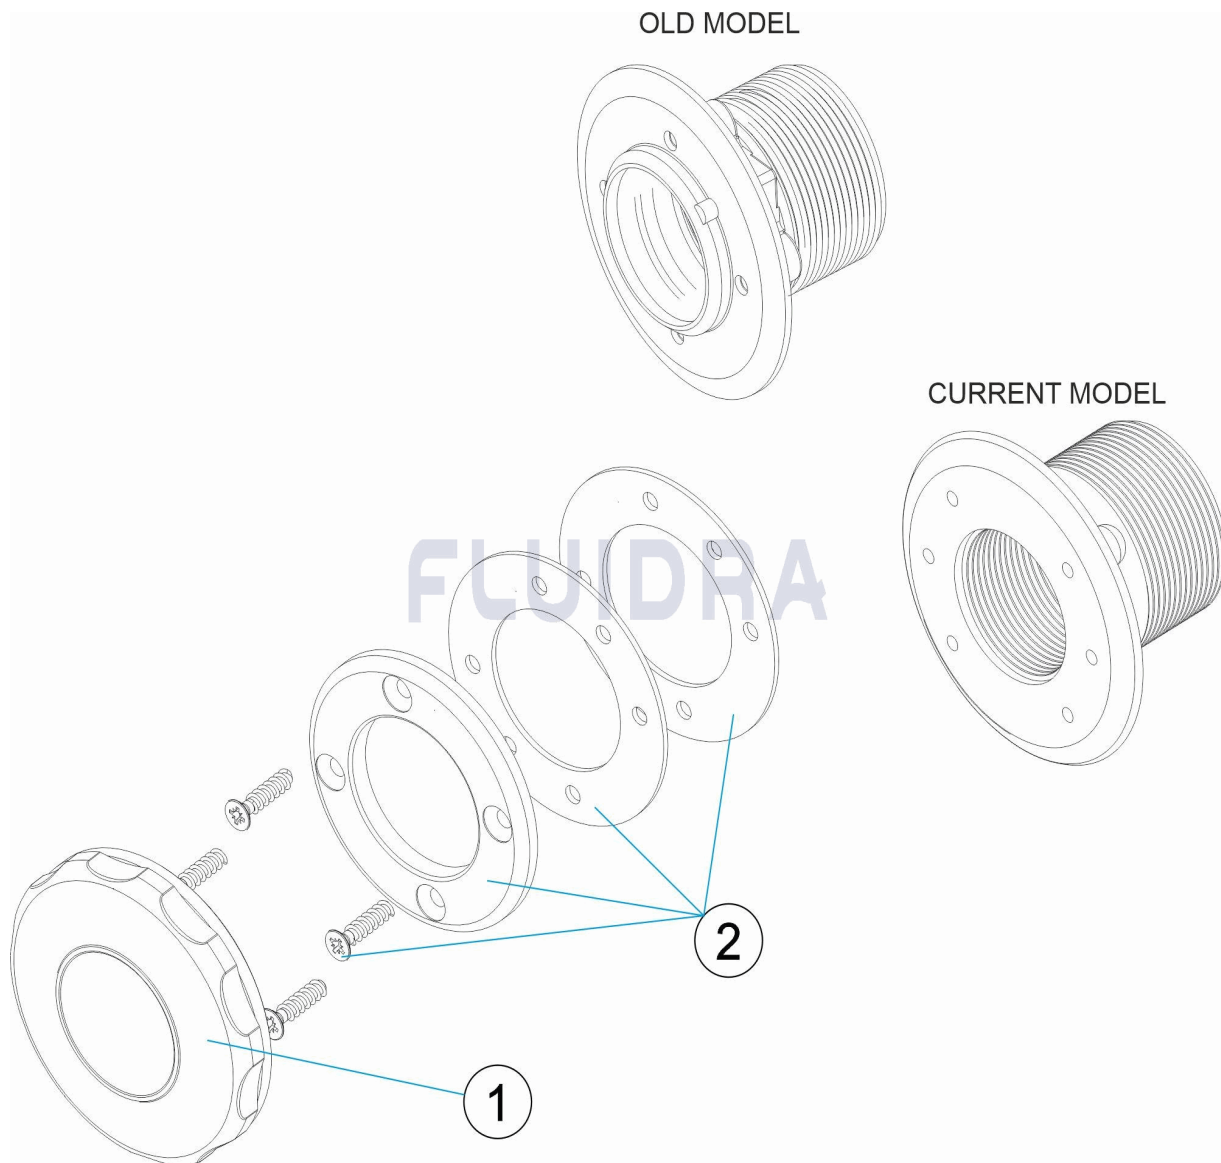

CODIGO **34411, 34411CL090, 34411CL125, 34411CL129, 34411CL144**

DESCRIPCION: **BOQUILLA ASPIRACION PF. EASY-LINE**

ESPAÑOL

POS	CODIGO	DESCRIPCION	CANTIDAD	POS	CODIGO	DESCRIPCION	CANTIDAD
1	* 4402040024	TAPON BOQUILLA EASY-POOL		1	* 4402046902	TAPON BOQUILLA 100X54,5	
1	* 4402040025	TAPON BOQUILLA EASY-POOL		2	* 4402040205	ARO Y JUNTA PISC. PREF.	
1	* 4402040026	TAPON BOQUILLA EASY-POOL		2	* 4402044802	ARO Y JUNTA PISC. PREF.	
1	* 4402040038	TAPON BOQUILLA EASY-POOL					

CODIGO **34411, 34411CL090, 34411CL125, 34411CL129, 34411CL144**

DESCRIPCION: BOQUILLA ASPIRACION PF. EASY-LINE

OBSERVACIONES

POS	CODIGO	OBSERVACIONES
1	* 4402040024	PARA: 34411CL090
1	* 4402040025	PARA: 34411CL125
1	* 4402040026	PARA: 34411CL129
1	* 4402040038	PARA: 34411CL144
1	* 4402046902	PARA: 34411
2	* 4402040205	PARA: CURRENT MODEL
2	* 4402044802	PARA: OLD MODEL

CODE **34411, 34411CL090, 34411CL125, 34411CL129, 34411CL144**

DESCRIPTION: **BOUCHE ASPIRATION PISC. PRÉF, EASY-LINE**

FRANCAIS

POS	CODE	DESCRIPTION	QUANTITE	POS	CODE	DESCRIPTION	QUANTITE
1	* 4402040024	BOUCHON DE BOUCHE EASY-POOL		1	* 4402046902	BOUCHON DE BOUCHE 100X54,5	
1	* 4402040025	BOUCHON DE BOUCHE EASY-POOL		2	* 4402040205	JOINT ET BRIDE POUR LINER	
1	* 4402040026	BOUCHON DE BOUCHE EASY-POOL		2	* 4402044802	JOINT ET BRIDE POUR LINER	
1	* 4402040038	BOUCHON DE BOUCHE EASY-POOL					

CODE **34411, 34411CL090, 34411CL125, 34411CL129, 34411CL144**

DESCRIPTION: **SUCTION NOZZLE PREFAB POOL, EASY-LINE**

ENGLISH

POS	CODE	DESCRIPTION	QUANTITY	POS	CODE	DESCRIPTION	QUANTITY
1	* 4402040024	INLET CAP EASY-POOL		1	* 4402046902	INLET CAP 100X54,5	
1	* 4402040025	INLET CAP EASY-POOL		2	* 4402040205	RING AND GASKET FOR LINER POOLS	
1	* 4402040026	INLET CAP EASY-POOL		2	* 4402044802	RING AND GASKET FOR LINER POOLS	
1	* 4402040038	INLET CAP EASY-POOL					