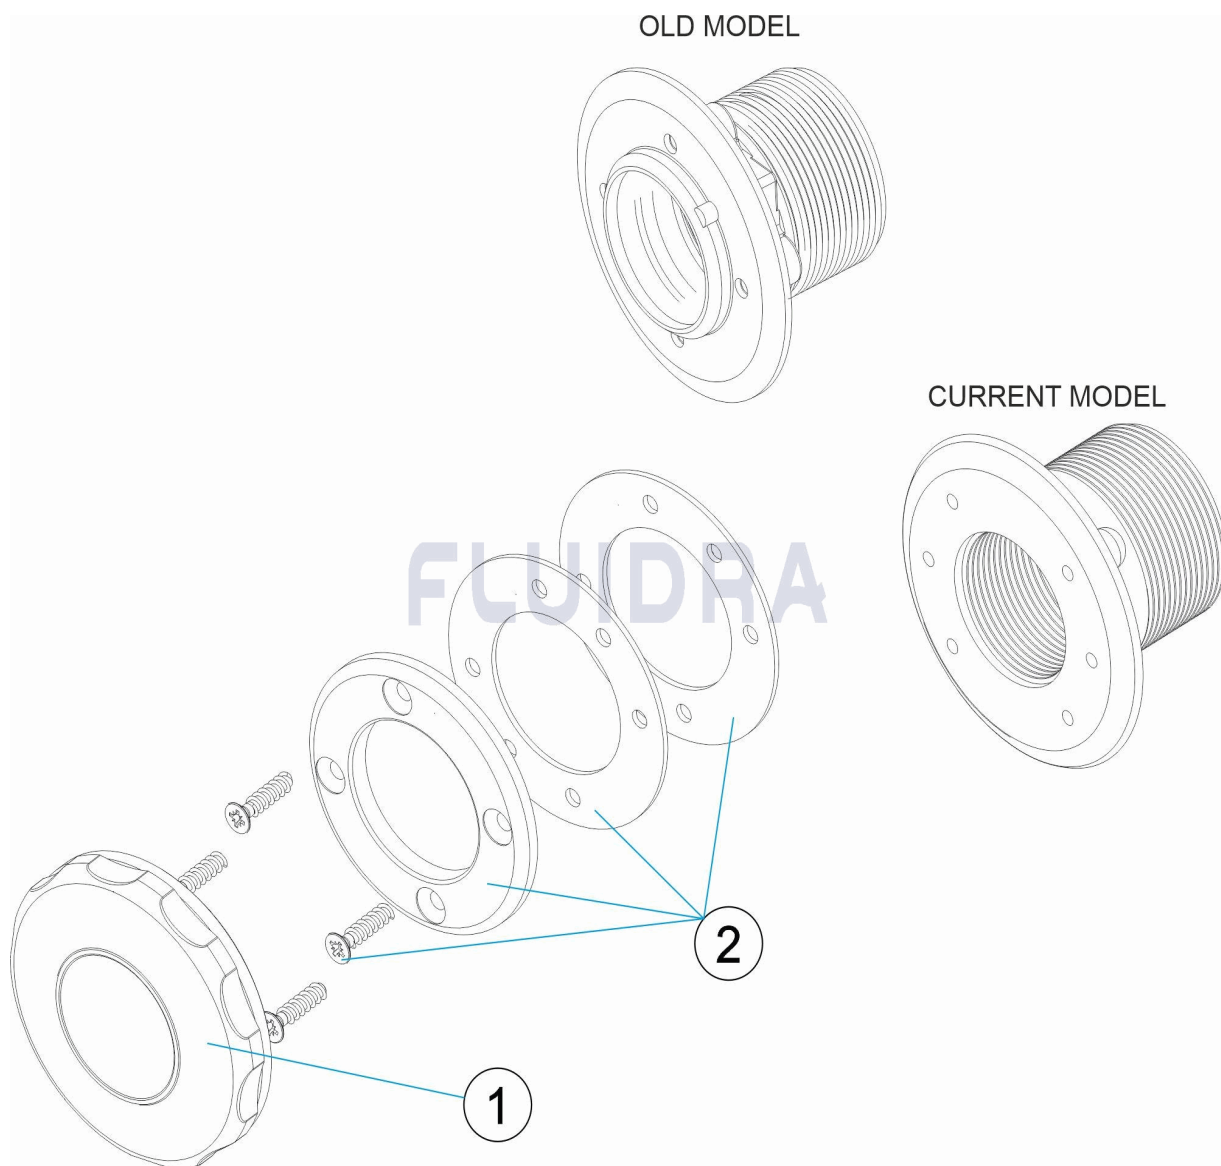

CODIGO **34411, 34411CL090, 34411CL125, 34411CL129, 34411CL144**

DESCRIPCION: **BOQUILLA ASPIRACION PF. EASY-LINE**

ESPAÑOL

POS	CODIGO	DESCRIPCION	CANTIDAD	POS	CODIGO	DESCRIPCION	CANTIDAD
1	* 4402040024	TAPON BOQUILLA EASY-POOL		1	* 4402046902	TAPON BOQUILLA 100X54,5	
1	* 4402040025	TAPON BOQUILLA EASY-POOL		2	* 4402040205	ARO Y JUNTA PISC. PREF.	
1	* 4402040026	TAPON BOQUILLA EASY-POOL		2	* 4402044802	ARO Y JUNTA PISC. PREF.	
1	* 4402040038	TAPON BOQUILLA EASY-POOL					

CODE **34411, 34411CL090, 34411CL125, 34411CL129, 34411CL144**

DESCRIPTION: **BOUCHE ASPIRATION PISC. PRÉF, EASY-LINE**

FRANCAIS

POS	CODE	DESCRIPTION	QUANTITE	POS	CODE	DESCRIPTION	QUANTITE
1	* 4402040024	BOUCHON DE BOUCHE EASY-POOL		1	* 4402046902	BOUCHON DE BOUCHE 100X54,5	
1	* 4402040025	BOUCHON DE BOUCHE EASY-POOL		2	* 4402040205	JOINT ET BRIDE POUR LINER	
1	* 4402040026	BOUCHON DE BOUCHE EASY-POOL		2	* 4402044802	JOINT ET BRIDE POUR LINER	
1	* 4402040038	BOUCHON DE BOUCHE EASY-POOL					

CODE **34411, 34411CL090, 34411CL125, 34411CL129, 34411CL144**

DESCRIPTION: **SUCTION NOZZLE PREFAB POOL, EASY-LINE**

ENGLISH

POS	CODE	DESCRIPTION	QUANTITY	POS	CODE	DESCRIPTION	QUANTITY
1	* 4402040024	INLET CAP EASY-POOL		1	* 4402046902	INLET CAP 100X54,5	
1	* 4402040025	INLET CAP EASY-POOL		2	* 4402040205	RING AND GASKET FOR LINER POOLS	
1	* 4402040026	INLET CAP EASY-POOL		2	* 4402044802	RING AND GASKET FOR LINER POOLS	
1	* 4402040038	INLET CAP EASY-POOL					