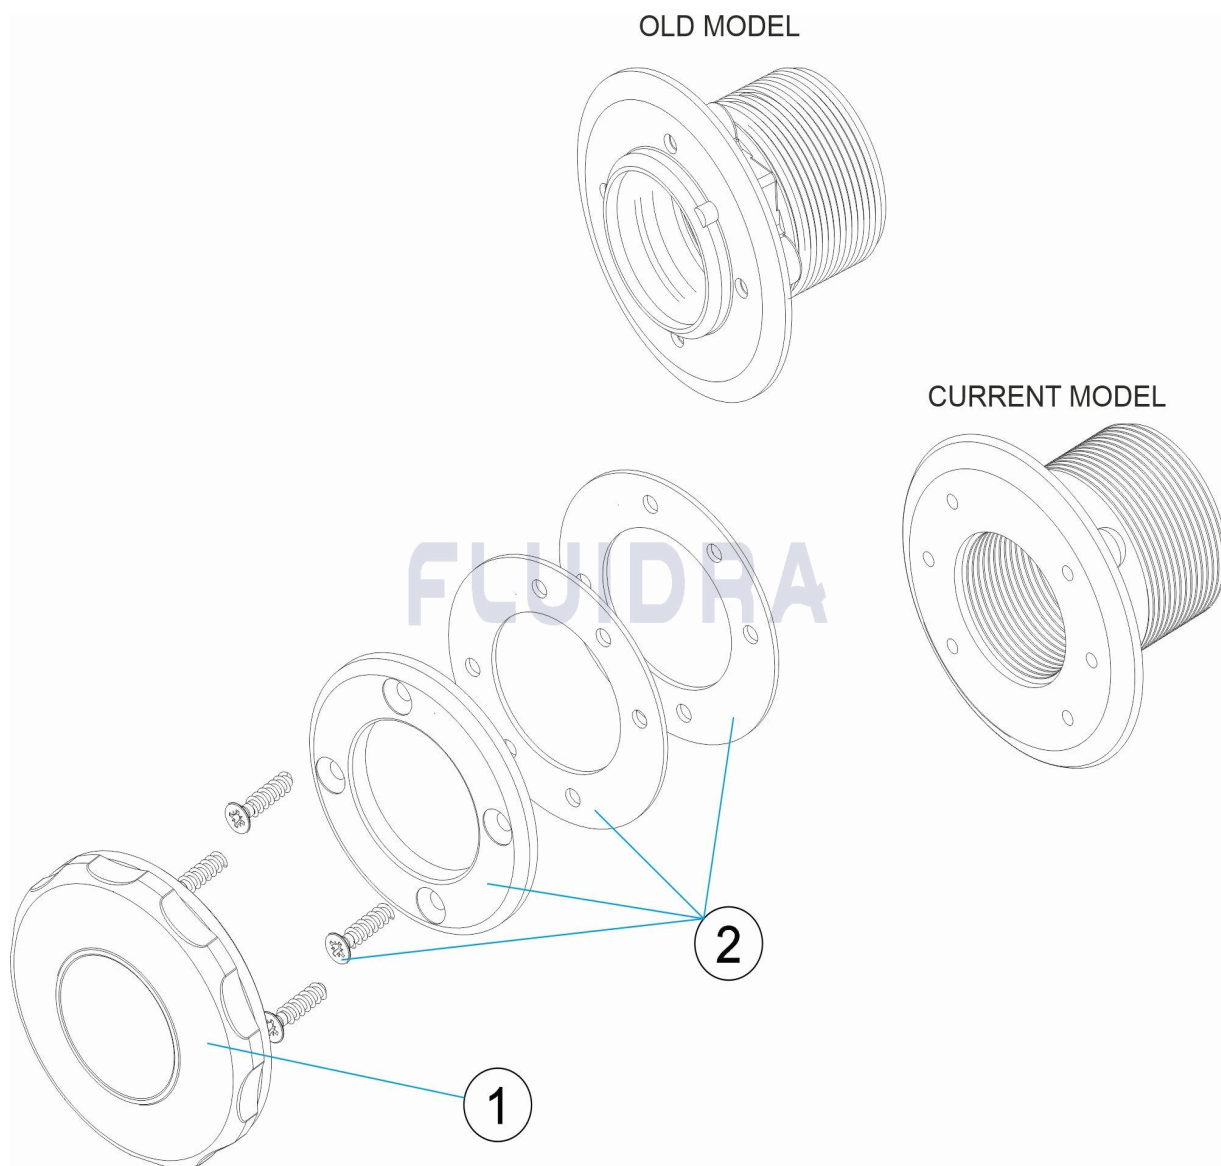

CODIGO 34411, 34411CL090, 34411CL125, 34411CL129, 34411CL144

DESCRIÇÃO: BOQUILHA ASPIRAÇÃO PIS. PRÉ-F, EASY-LINE

PORTUGUES

POS	CODIGO	DESCRIÇÃO	JANTIDADE	POS	CODIGO	DESCRIÇÃO	JANTIDADE
1	* 4402040024	TAMPÃO BOCA EASY-POOL		1	* 4402046902	TAMPÃO BOCA 100X54,5	
1	* 4402040025	TAMPÃO BOCA EASY-POOL		2	* 4402040205	ARO E JUNTA PISCINA PRE-FABRICADA	
1	* 4402040026	TAMPÃO BOCA EASY-POOL		2	* 4402044802	ARO E JUNTA PISCINA PRE-FABRICADA	
1	* 4402040038	TAMPÃO BOCA EASY-POOL