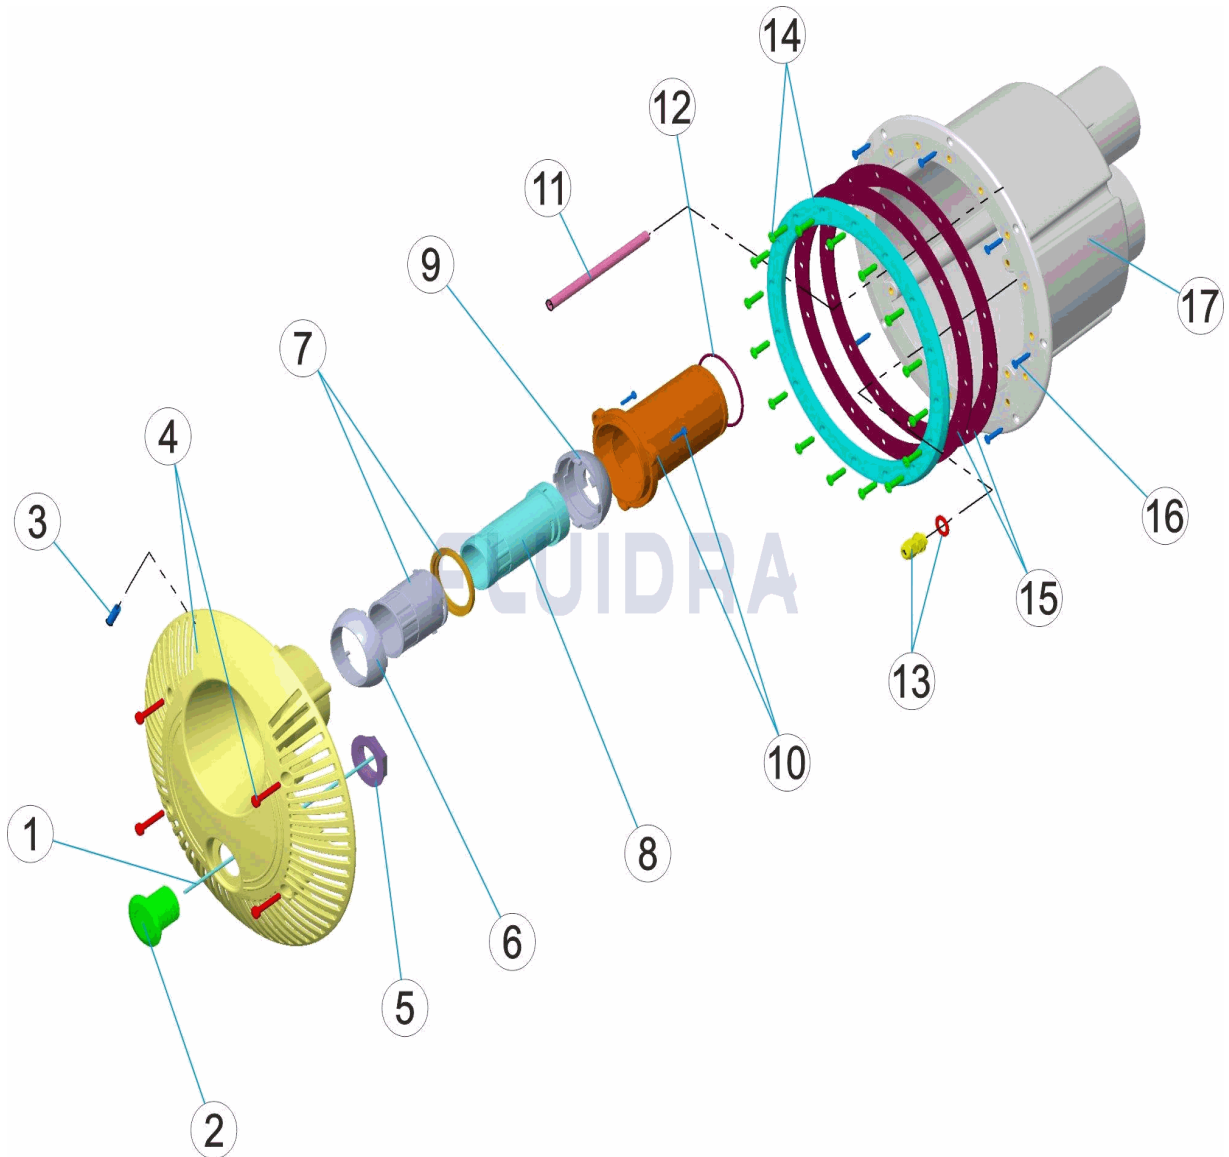

CODIGO **SFBL, SFBPF**

 DESCRIPCION: **BOQUILLA CONTRACORRIENTE PANELES / PISC. PREFABRICADA**

ESPAÑOL

POS	CODIGO	DESCRIPCION	CANTIDAD	POS	CODIGO	DESCRIPCION	CANTIDAD
1	CE02050014	TUBO ULTRAVINIL CRISTAL 2X3,5X6 CORT.		10	CE02050020	ENLACE IMPULSION BOQUILLA CONTRACC	
2	CE02050013	PULSADOR NEUMATICO 2X3,5 INDUSTRIA		11	CE02050022	TUBO ULTRAVINILO CRISTAL 7X10	
3	CE02050015	TUBO PVC RIGIDO D.5,5X7,5 M/M.		12	CE02050021	JUNTA TÓRICA 65X3	
4	CE02050012	CARATULA BOQUILLA CONTRACORRIENTI		13	CE02050006	PRENSAESTOPAS M-12X1,5	
5	CE02050008	TUERCA 1" BSP PULSADOR NEUMATIC "		14	CE03010401	BRIDA FIJACION ANCHA PROJ.STD.	
6	CE02050016	TAPA POSTERIOR BOQUILLA CONTRACOF		15	CE03013507	JUNTA ADHESIVA PROYECTOR	
7	CE02050017	REGULADOR AIRE BOQUILLA CONTRACOI		16	CE03010022	TORNILLO FIJACION NICHOS	
8	CE02050018	REGULADOR AGUA BOQUILLA CONTRACC		17	* A017N-11	NICHOS PANELES BOQUILLA CONTREC. CO	
9	CE02050019	TAPA DELANTERA BOQUILLA CONTRACOF		17	* A017N-9	NICHOS PIS. PREF. BOQUILLA CONTREC. CI	

FRANCAIS

POS	CODE	DESCRIPTION	QUANTITE	POS	CODE	DESCRIPTION	QUANTITE
1	CE02050014	TUYAU ULTRAVINYLE 2X3,5X6		10	CE02050020	LIEN REFOULEMENT BUSE CONTRE-COUF	
2	CE02050013	BOUTON POUSSOIR PNEUMATIQUE		11	CE02050022	TUYAU ULTRAVINYLE 7X10	
3	CE02050015	TUBE PVC RIGIDE D.5.5X7,5 M/M.		12	CE02050021	JOINT TORIQUE 65X3	
4	CE02050012	COUVERCLE ECC. ECO.		13	CE02050006	PASSE-CÂBLES M-12X1,5	
5	CE02050008	ÉCROU 1' BSP BOUTON-POUSSOIR PNEUI		14	CE03010401	BRIDE FIXATION PROJECTEUR	
6	CE02050016	COUVERCLE POSTÉRIEUR BUSE CONTRE		15	CE03013507	JOINT ADHESIF PROJECTEUR	
7	CE02050017	RÉGULATEUR AIR BUSE CONTRE-COURAI		16	CE03010022	VIS FIXATION PROJECTEUR	
8	CE02050018	RÉGULATEUR EAU BUSE CONTRE-COURA		17	* A017N-11	NICHE PANNEAUX BUSE CONTRE-COURA	
9	CE02050019	COUVERCLE AVANT BUSE CONTRE-COUR		17	* A017N-9	NICHE PISC. PRÉF. BUSE CONTRE-COURA	