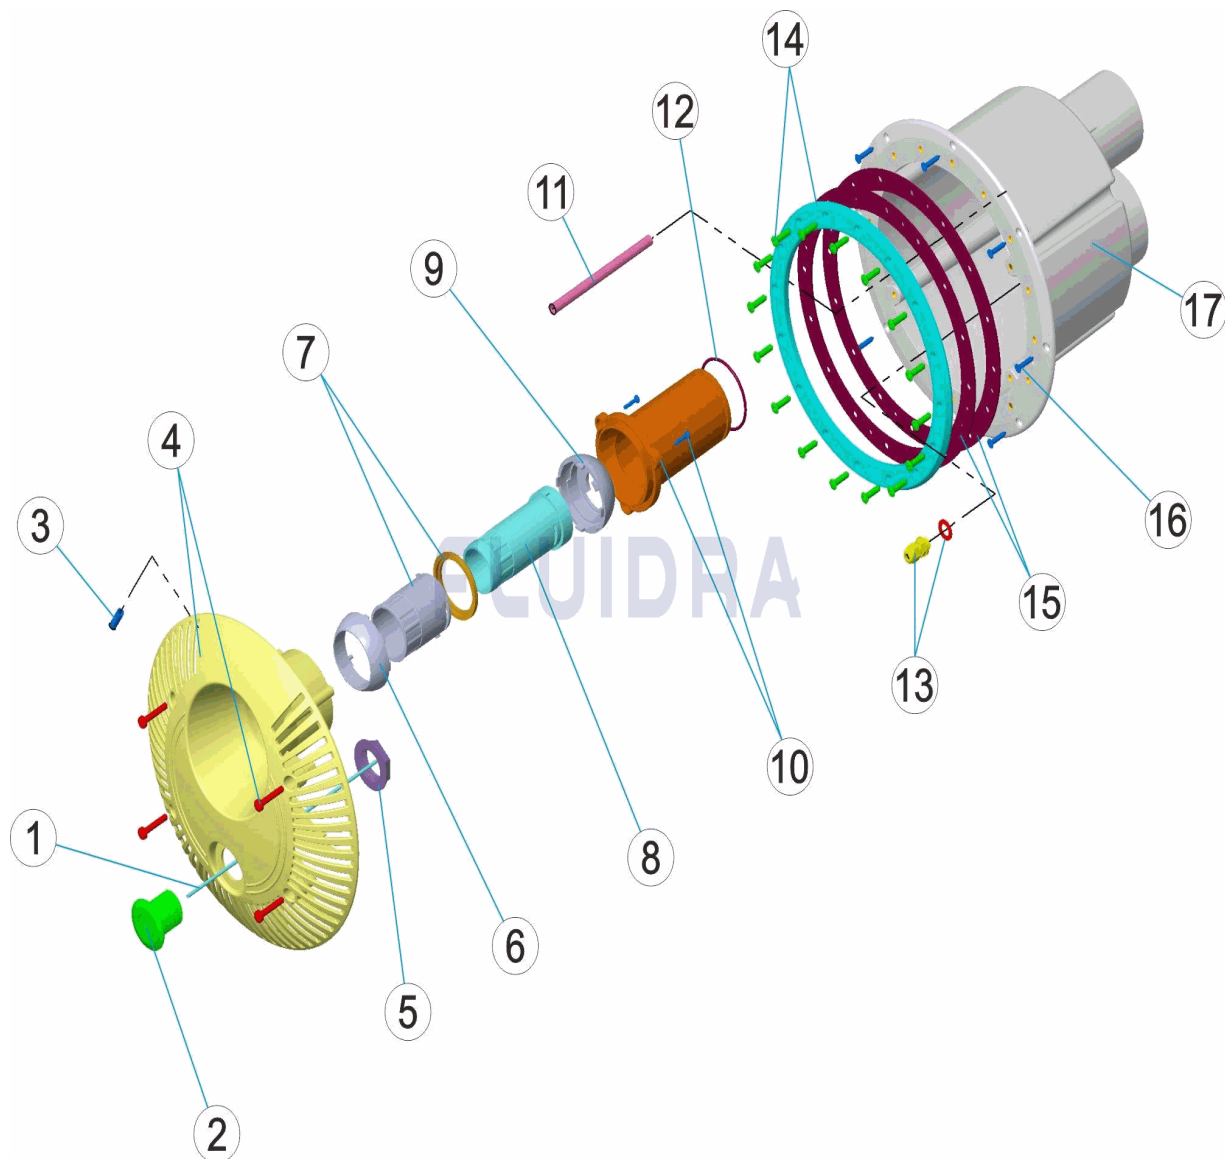

CODIGO **SFBL, SFBPF**

 DESCRIPCION: **BOQUILLA CONTRACORRIENTE PANELES / PISC. PREFABRICADA**

ESPAÑOL

POS	CODIGO	DESCRIPCION	CANTIDAD	POS	CODIGO	DESCRIPCION	CANTIDAD
1	CE02050014	TUBO ULTRAVINIL CRISTAL 2X3,5X6 CORT.		10	CE02050020	ENLACE IMPULSION BOQUILLA CONTRACC	
2	CE02050013	PULSADOR NEUMATICO 2X3,5 INDUSTRIA		11	CE02050022	TUBO ULTRAVINILO CRISTAL 7X10	
3	CE02050015	TUBO PVC RIGIDO D.5,5X7,5 M/M.		12	CE02050021	JUNTA TÓRICA 65X3	
4	CE02050012	CARATULA BOQUILLA CONTRACORRIENTI		13	CE02050006	PRENSAESTOPAS M-12X1,5	
5	CE02050008	TUERCA 1" BSP PULSADOR NEUMATIC "		14	CE03010401	BRIDA FIJACION ANCHA PROJ.STD.	
6	CE02050016	TAPA POSTERIOR BOQUILLA CONTRACOF		15	CE03013507	JUNTA ADHESIVA PROYECTOR	
7	CE02050017	REGULADOR AIRE BOQUILLA CONTRACOI		16	CE03010022	TORNILLO FIJACION NICHOS	
8	CE02050018	REGULADOR AGUA BOQUILLA CONTRACC		17	* A017N-11	NICHOS PANELES BOQUILLA CONTREC. CO	
9	CE02050019	TAPA DELANTERA BOQUILLA CONTRACOF		17	* A017N-9	NICHOS PIS. PREF. BOQUILLA CONTREC. CI	

FRANCAIS

POS	CODE	DESCRIPTION	QUANTITE	POS	CODE	DESCRIPTION	QUANTITE
1	CE02050014	TUYAU ULTRAVINYLE 2X3,5X6		10	CE02050020	LIEN REFOULEMENT BUSE CONTRE-COUF	
2	CE02050013	BOUTON POUSSOIR PNEUMATIQUE		11	CE02050022	TUYAU ULTRAVINYLE 7X10	
3	CE02050015	TUBE PVC RIGIDE D.5.5X7,5 M/M.		12	CE02050021	JOINT TORIQUE 65X3	
4	CE02050012	COUVERCLE ECC. ECO.		13	CE02050006	PASSE-CÂBLES M-12X1,5	
5	CE02050008	ÉCROU 1' BSP BOUTON-POUSSOIR PNEUI		14	CE03010401	BRIDE FIXATION PROJECTEUR	
6	CE02050016	COUVERCLE POSTÉRIEUR BUSE CONTRE		15	CE03013507	JOINT ADHESIF PROJECTEUR	
7	CE02050017	RÉGULATEUR AIR BUSE CONTRE-COURAI		16	CE03010022	VIS FIXATION PROJECTEUR	
8	CE02050018	RÉGULATEUR EAU BUSE CONTRE-COURA		17	* A017N-11	NICHE PANNEAUX BUSE CONTRE-COURA	
9	CE02050019	COUVERCLE AVANT BUSE CONTRE-COUR		17	* A017N-9	NICHE PISC. PRÉF. BUSE CONTRE-COURA	