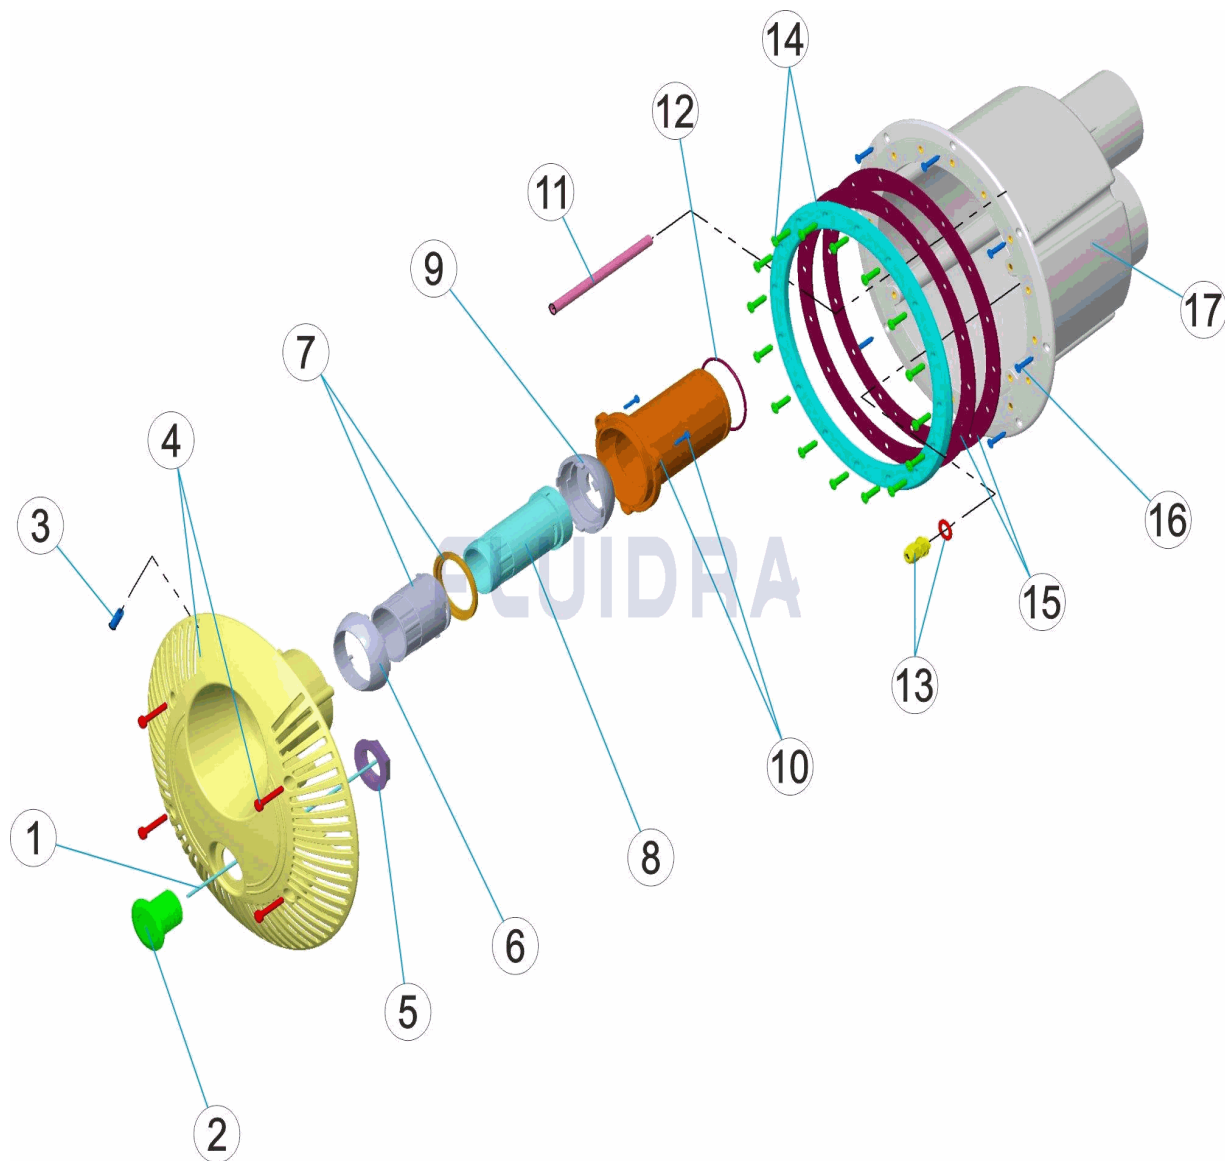

DEUTSCH

POS	CODE	BESCHREIBUNG	MENGE	POS	CODE	BESCHREIBUNG	MENGE
1	CE02050014	ROHR UTLRAVINYL GLAS 2 X 3,5 X 6 KURZ		10	CE02050020	EINLAUFANSCHLUSS GEGENSTROMDÜSE	
2	CE02050013	PNEUMATISCHER DRUCKTASTER 2 X 3,5 I		11	CE02050022	ROHR UTLRAVINYL GLAS 7 X 10	
3	CE02050015	ROHR PVC HART D. 5,5 X 7,5 MM		12	CE02050021	O-RING 65 X 3	
4	CE02050012	BEDIENFELD GEGENSTROMDÜSE ZERT.		13	CE02050006	QUETSCHVERSCHRAUBUNG M-12 X 1,5	
5	CE02050008	MUTTER 1" BSP PNEUMATISCHER DRUCK		14	CE03010401	BEFESTIGUNGSFLANSCH BREIT UWS STD	
6	CE02050016	ABDECKUNG HINTEN GEGENSTROMDÜSE		15	CE03013507	DICHTUNG SELBSTKLEBEND UWS	
7	CE02050017	LUFTREGULIERUNG GEGENSTROMDÜSE		16	CE03010022	FIXIERSCHRAUBE EINBAUTOPF	
8	CE02050018	WASSERREGULIERUNG GEGENSTROMDÜSE		17	* A017N-11	EINBAUTOPF PLATTEN DÜSE MIT EINSÄTZ	
9	CE02050019	ABDECKUNG VORNE GEGENSTROMDÜSE		17	* A017N-9	EINBAUTOPF FERTIGBECKEN DÜSE MIT EI	

PORTUGUES

POS	CODIGO	DESCRIÇÃO	JANTIDADE	POS	CODIGO	DESCRIÇÃO	JANTIDADE
1	CE02050014	TUBO ULTRAVINIL 2X3,5X6		10	CE02050020	LIGAÇÃO IMPULSÃO BOQUILHA CONTRAC	
2	CE02050013	BOTÃO PNEUMÁTICO		11	CE02050022	TUBO ULTRAVINIL 7X10	
3	CE02050015	TUBO PVC RÍGIDO D.5,5X7,5 M/M.		12	CE02050021	JUNTA TÓRICA 65X3	
4	CE02050012	COBERTA ECC. ECO.		13	CE02050006	PASSA-CABOS M-12X1,5	
5	CE02050008	PORCA 1" BSL BOTÃO PNEUMÁTIC "		14	CE03010401	FLANGE FIXAÇÃO PROJECTOR	
6	CE02050016	TAMPA POSTERIOR BOQUILHA CONTRAC		15	CE03013507	JUNTA ADESIVA PROJECTOR	
7	CE02050017	REGULADOR AR BOQUILHA CONTRACOR		16	CE03010022	PARAFUSO DE FIXAÇÃO PROJECTOR	
8	CE02050018	REGULADOR ÁGUA BOQUILHA CONTRAC		17	* A017N-11	NICHO PAINÉIS BOQUILHA CONTRAC. COM	
9	CE02050019	TAMPA DIANTEIRA BOQUILHA CONTRACO		17	* A017N-9	NICHO PIS. PREF. BOQUILHA CONTRAC. C	