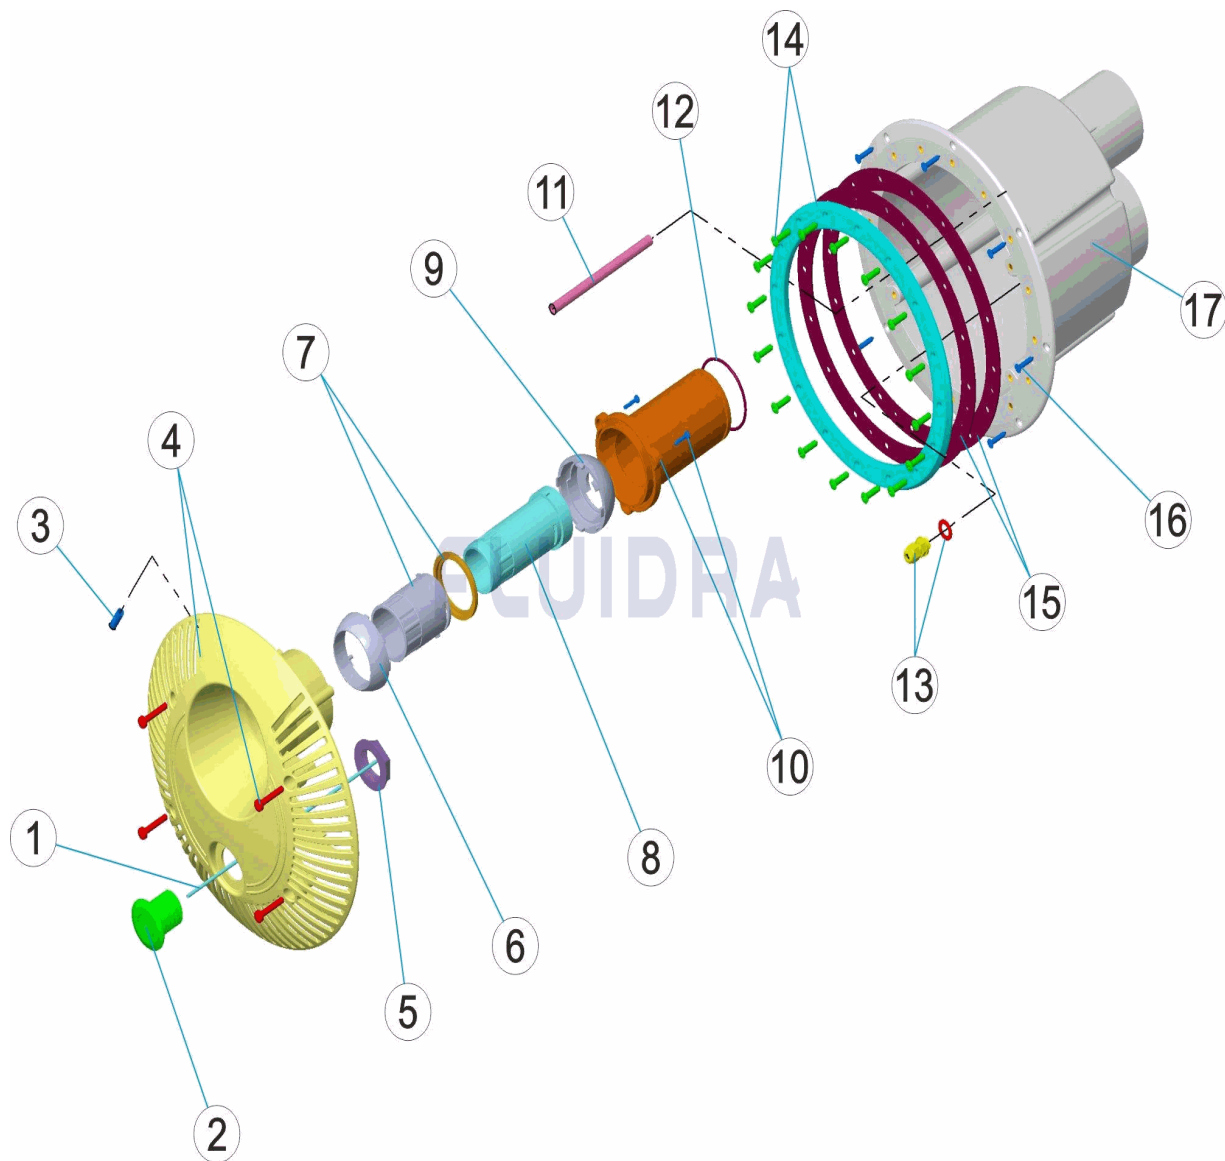

CODE **SFBL, SFBPF**

BESCHREIBUNG: **GEGENSTROMDÜSE PLATTEN/FERTIGBECKEN**

DEUTSCH

POS	CODE	BESCHREIBUNG	MENGE	POS	CODE	BESCHREIBUNG	MENGE
1	CE02050014	ROHR UTLRAVINYL GLAS 2 X 3,5 X 6 KURZ		10	CE02050020	EINLAUFANSCHLUSS GEGENSTROMDÜSE	
2	CE02050013	PNEUMATISCHER DRUCKTASTER 2 X 3,5 I		11	CE02050022	ROHR UTLRAVINYL GLAS 7 X 10	
3	CE02050015	ROHR PVC HART D. 5,5 X 7,5 MM		12	CE02050021	O-RING 65 X 3	
4	CE02050012	BEDIENFELD GEGENSTROMDÜSE ZERT.		13	CE02050006	QUETSCHVERSCHRAUBUNG M-12 X 1,5	
5	CE02050008	MUTTER 1" BSP PNEUMATISCHER DRUCK		14	CE03010401	BEFESTIGUNGSFLANSCH BREIT UWS STD	
6	CE02050016	ABDECKUNG HINTEN GEGENSTROMDÜSE		15	CE03013507	DICHTUNG SELBSTKLEBEND UWS	
7	CE02050017	LUFTREGULIERUNG GEGENSTROMDÜSE		16	CE03010022	FIXIERSCHRAUBE EINBAUTOPF	
8	CE02050018	WASSERREGULIERUNG GEGENSTROMDÜSE		17	* A017N-11	EINBAUTOPF PLATTEN DÜSE MIT EINSÄTZ	
9	CE02050019	ABDECKUNG VORNE GEGENSTROMDÜSE		17	* A017N-9	EINBAUTOPF FERTIGBECKEN DÜSE MIT EI