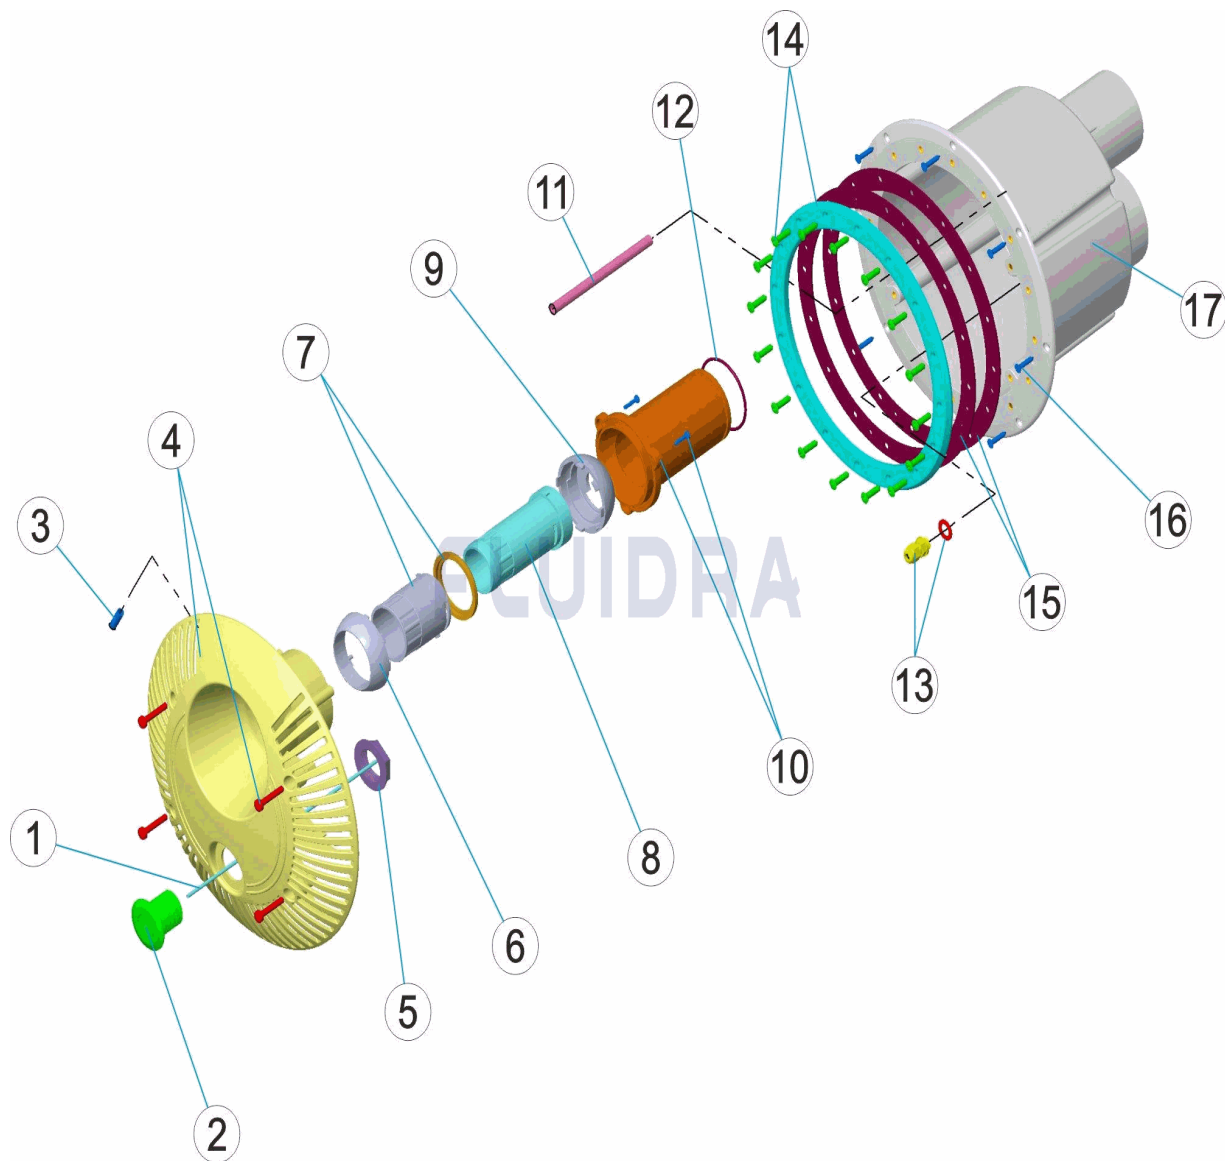

ENGLISH

POS	CODE	DESCRIPTION	QUANTITY	POS	CODE	DESCRIPTION	QUANTITY
1	CE02050014	2X3,5X6 ULTRA VINYL TUBING		10	CE02050020	RETURN INLET CONNECTOR COUNTERCU	
2	CE02050013	PNEUMATIC PUSH BUTTON		11	CE02050022	7X10 ULTRA VINYL TUBING	
3	CE02050015	RIGID PVC PIPE D.5,5X7,5 M/M.		12	CE02050021	65X3 JOINT	
4	CE02050012	COVER ECC. ECO		13	CE02050006	CABLE GLAND M-12X1,5	
5	CE02050008	1" BSP PNEUMATIC SWITCH NU "		14	CE03010401	LIGHT FIXING FLANGE	
6	CE02050016	REAR CAP COUNTERCURRENT JET		15	CE03013507	LIGHT ADHESIVE GASKET	
7	CE02050017	AIR REGULATOR COUNTERCURRENT JET		16	CE03010022	LIGHT FIXING SCREW	
8	CE02050018	WATER REGULATOR COUNTERCURRENT		17	* A017N-11	COUNTERCURRENT JET NICHE WITH IMPL	
9	CE02050019	FRONT CAP COUNTERCURRENT JET		17	* A017N-9	COUNTERCURRENT JET NICHE WITH IMPL	

PARTS BREAKDOWN

REV.: 2
DATE: 06/08/2024
SHEET: 2/2

776

CODE SFBL, SFBPF

DESCRIPTION: COUNTERCURRENT JET PANEL / PREFABRICATED POOL

OBSERVATIONS

POS	CODE	OBSERVATIONS
17	* A017N-11	FOR: SFBL
17	* A017N-9	FOR: SFBPF

CODICE **SFBL, SFBPF**

 DESCRIZIONE: **BOCCHETTA CONTROCORRENTE PANNELLI / PISCINA PREFABBRICATA**

ITALIANO

POS	CODICE	DESCRIZIONE	QUANTITA'	POS	CODICE	DESCRIZIONE	QUANTITA'
1	CE02050014	TUBO ULTRAVINILE 2X3,5X6		10	CE02050020	COLLEGAMENTO IMPULSIONE BOCCHETTI,	
2	CE02050013	PULSANTE PNEUMATICO		11	CE02050022	TUBO ULTRAVINILE 7X10	
3	CE02050015	TUBO PVC RIGIDO D.5,5X7,5 M/M.		12	CE02050021	O-RING 65X3	
4	CE02050012	COPERCHIO ECC. ECO.		13	CE02050006	PASSACAVI M-12X1,5	
5	CE02050008	DADO 1" BSP PULSANTE PNEUMATIC "		14	CE03010401	FLANGIA FISSAGGIO FARO	
6	CE02050016	COPERCHIO POSTERIORE BOCCHETTA C		15	CE03013507	GUARNIZIONE ADESIVA FARO	
7	CE02050017	REGOLATORE ARIA BOCCHETTA CONTRO		16	CE03010022	VITE FISSAGGIO FARO	
8	CE02050018	REGOLATORE ACQUA BOCCHETTA CONTRO		17	* A017N-11	NICCHIA PANNELLI BOCCHETTA CONTRO	
9	CE02050019	COPERCHIO ANTERIORE BOCCHETTA CO		17	* A017N-9	NICCHIA PISCINA PREFABBRICATA CONTR	