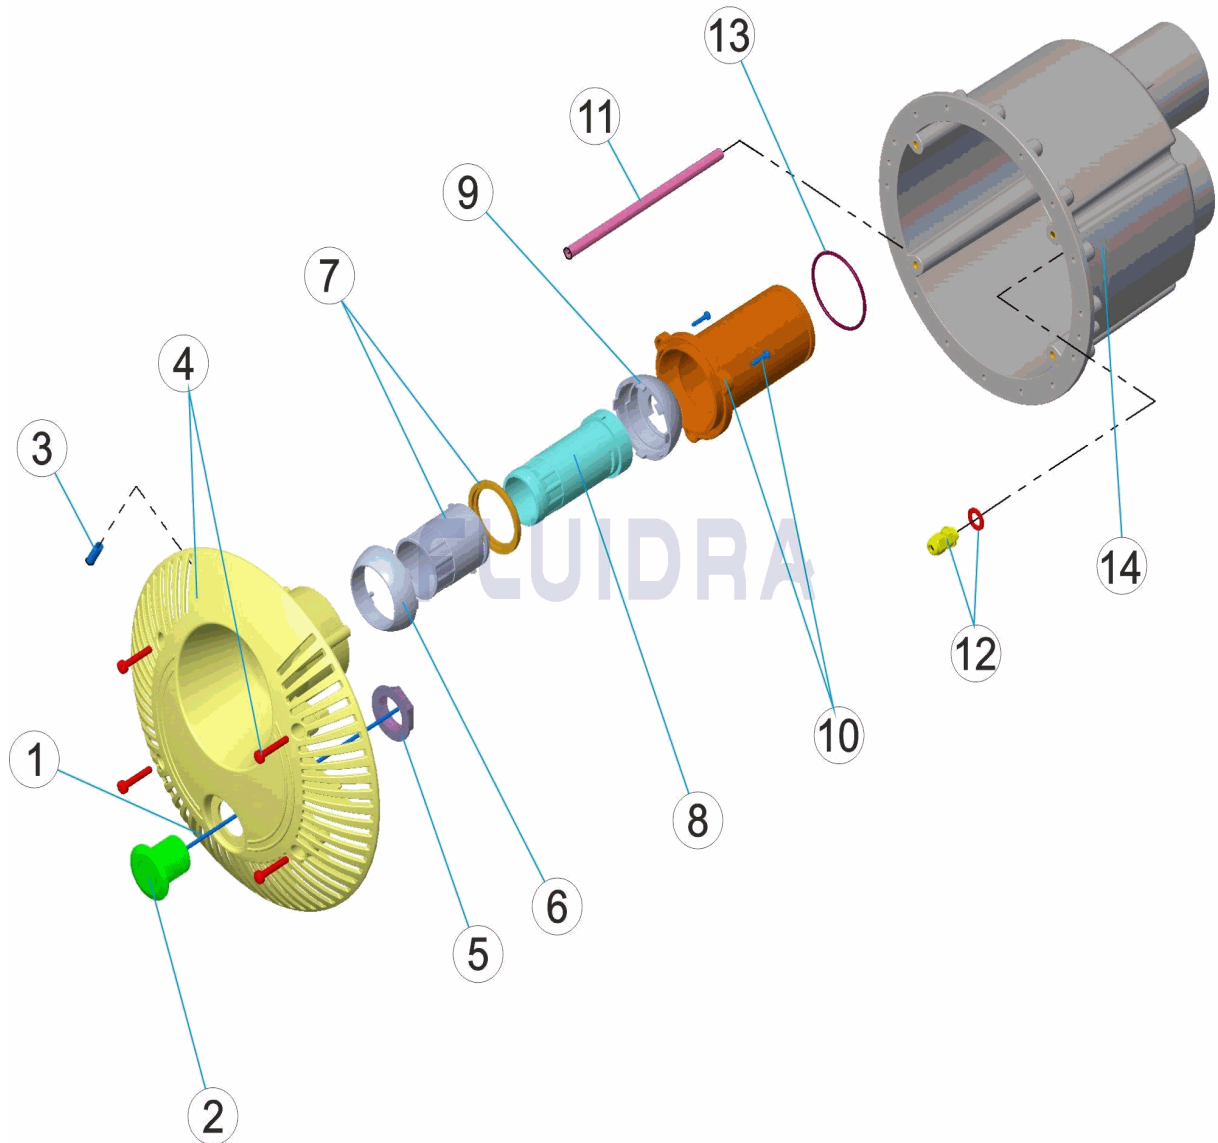

CODE

SFBC

BESCHREIBUNG: GEGENSTROMDÜSE BETONBECKEN

DEUTSCH

POS	CODE	BESCHREIBUNG	MENGE	POS	CODE	BESCHREIBUNG	MENGE
1	CE02050014	ROHR UTLRAVINYL GLAS 2 X 3,5 X 6 KURZ	8	CE02050018	WASSERREGULIERUNG GEGENSTROMDÜ		
2	CE02050013	PNEUMATISCHER DRUCKTASTER 2 X 3,5 I	9	CE02050019	ABDECKUNG VORNE GEGENSTROMDÜSE		
3	CE02050015	ROHR PVC HART D. 5,5 X 7,5 MM	10	CE02050020	EINLAUFANSCHLUSS GEGENSTROMDÜSE		
4	CE02050012	BEDIENFELD GEGENSTROMDÜSE ZERT.	11	CE02050022	ROHR UTLRAVINYL GLAS 7 X 10		
5	CE02050008	MUTTER 1" BSP PNEUMATISCHER DRUCK	12	CE02050006	QUETSCHVERSCHRAUBUNG M-12 X 1,5		
6	CE02050016	ABDECKUNG HINTEN GEGENSTROMDÜSE	13	CE02050021	O-RING 65 X 3		
7	CE02050017	LUFTREGULIERUNG GEGENSTROMDÜSE	14	A017N-8	EINBAUTOPF GEGENSTROM BETONBECKE