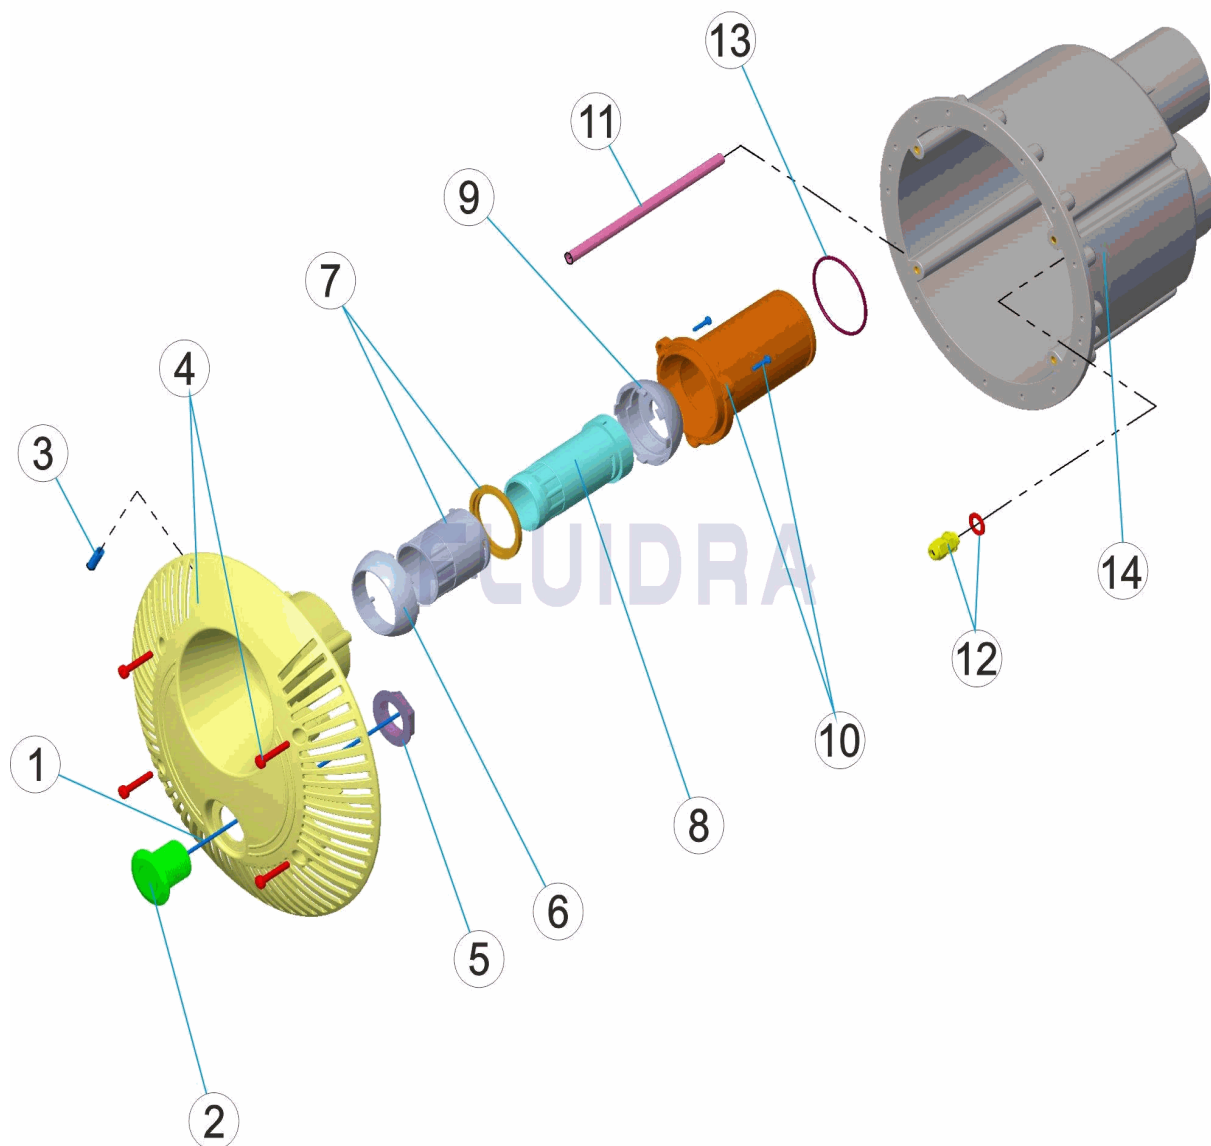

CODICE

SFBC

DESCRIZIONE: BOCCHETTA CONTROCORRENTE PISCINA IN CEMENTO

ITALIANO

POS	CODICE	DESCRIZIONE	QUANTITA'	POS	CODICE	DESCRIZIONE	QUANTITA'
1	CE02050014	TUBO ULTRAVINILE 2X3,5X6		8	CE02050018	REGOLATORE ACQUA BOCCHETTA CONTR	
2	CE02050013	PULSANTE PNEUMATICO		9	CE02050019	COPERCHIO ANTERIORE BOCCHETTA COP	
3	CE02050015	TUBO PVC RIGIDO D.5,5X7,5 M/M.		10	CE02050020	COLLEGAMENTO IMPULSIONE BOCCHETT,	
4	CE02050012	COPERCHIO ECC. ECO.		11	CE02050022	TUBO ULTRAVINILE 7X10	
5	CE02050008	DADO 1" BSP PULSANTE PNEUMATIC "		12	CE02050006	PASSACAVI M-12X1,5	
6	CE02050016	COPERCHIO POSTERIORE BOCCHETTA C		13	CE02050021	O-RING 65X3	
7	CE02050017	REGOLATORE ARIA BOCCHETTA CONTRO		14	A017N-8	NICCHIA CONTROCORRENTE PISCINA IN C