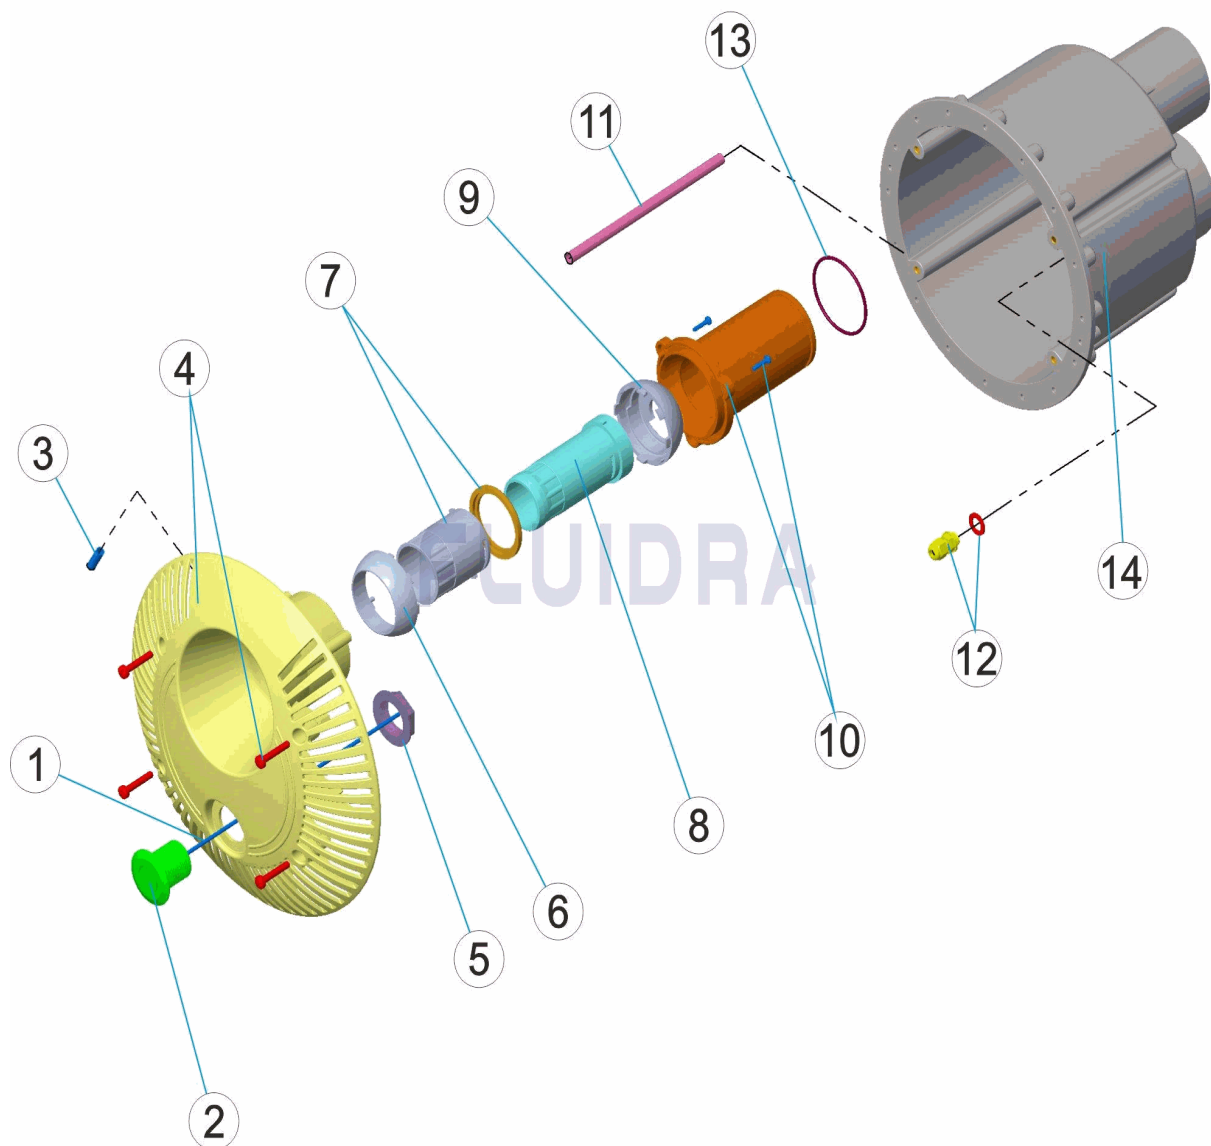

CODIGO

**SFBC**
**DESCRIPCION: BOQUILLA CONTRACORRIENTE PISC. HORMIGON**

**ESPAÑOL**

POS	CODIGO	DESCRIPCION	CANTIDAD	POS	CODIGO	DESCRIPCION	CANTIDAD
1	CE02050014	TUBO ULTRAVINIL CRISTAL 2X3,5X6 CORT.	8	CE02050018	REGULADOR AGUA BOQUILLA CONTRACO		
2	CE02050013	PULSADOR NEUMATICO 2X3,5 INDUSTRIA	9	CE02050019	TAPA DELANTERA BOQUILLA CONTRACOR		
3	CE02050015	TUBO PVC RIGIDO D.5,5X7,5 M/M.	10	CE02050020	ENLACE IMPULSION BOQUILLA CONTRACC		
4	CE02050012	CARATULA BOQUILLA CONTRACORRIENTI	11	CE02050022	TUBO ULTRAVINILO CRISTAL 7X10		
5	CE02050008	TUERCA 1" BSP PULSADOR NEUMATIC "	12	CE02050006	PRENSAESTOPAS M-12X1,5		
6	CE02050016	TAPA POSTERIOR BOQUILLA CONTRACOF	13	CE02050021	JUNTA TÓRICA 65X3		
7	CE02050017	REGULADOR AIRE BOQUILLA CONTRACOI	14	A017N-8	NICHO CONTRACORRIENTE P. HORMIGON		

CODE

SFBC

DESCRIPTION: BUSE CONTRE-COURANT PISC. BÉTON

FRANCAIS

POS	CODE	DESCRIPTION	QUANTITE	POS	CODE	DESCRIPTION	QUANTITE
1	CE02050014	TUYAU ULTRAVINYLE 2X3,5X6		8	CE02050018	RÉGULATEUR EAU BUSE CONTRE-COURA	
2	CE02050013	BOUTON POUSSOIR PNEUMATIQUE		9	CE02050019	COUVERCLE AVANT BUSE CONTRE-COUR/	
3	CE02050015	TUBE PVC RIGIDE D.5,5X7,5 M/M.		10	CE02050020	LIEN REFOULEMENT BUSE CONTRE-COUF	
4	CE02050012	COUVERCLE ECC. ECO.		11	CE02050022	TUYAU ULTRAVINYLE 7X10	
5	CE02050008	ÉCROU 1' BSP BOUTON-POUSSOIR PNEUI		12	CE02050006	PASSE-CÂBLES M-12X1,5	
6	CE02050016	COUVERCLE POSTÉRIEUR BUSE CONTRE		13	CE02050021	JOINT TORIQUE 65X3	
7	CE02050017	RÉGULATEUR AIR BUSE CONTRE-COURAI		14	A017N-8	NICHE CONTRE-COURANT P. BÉTON	