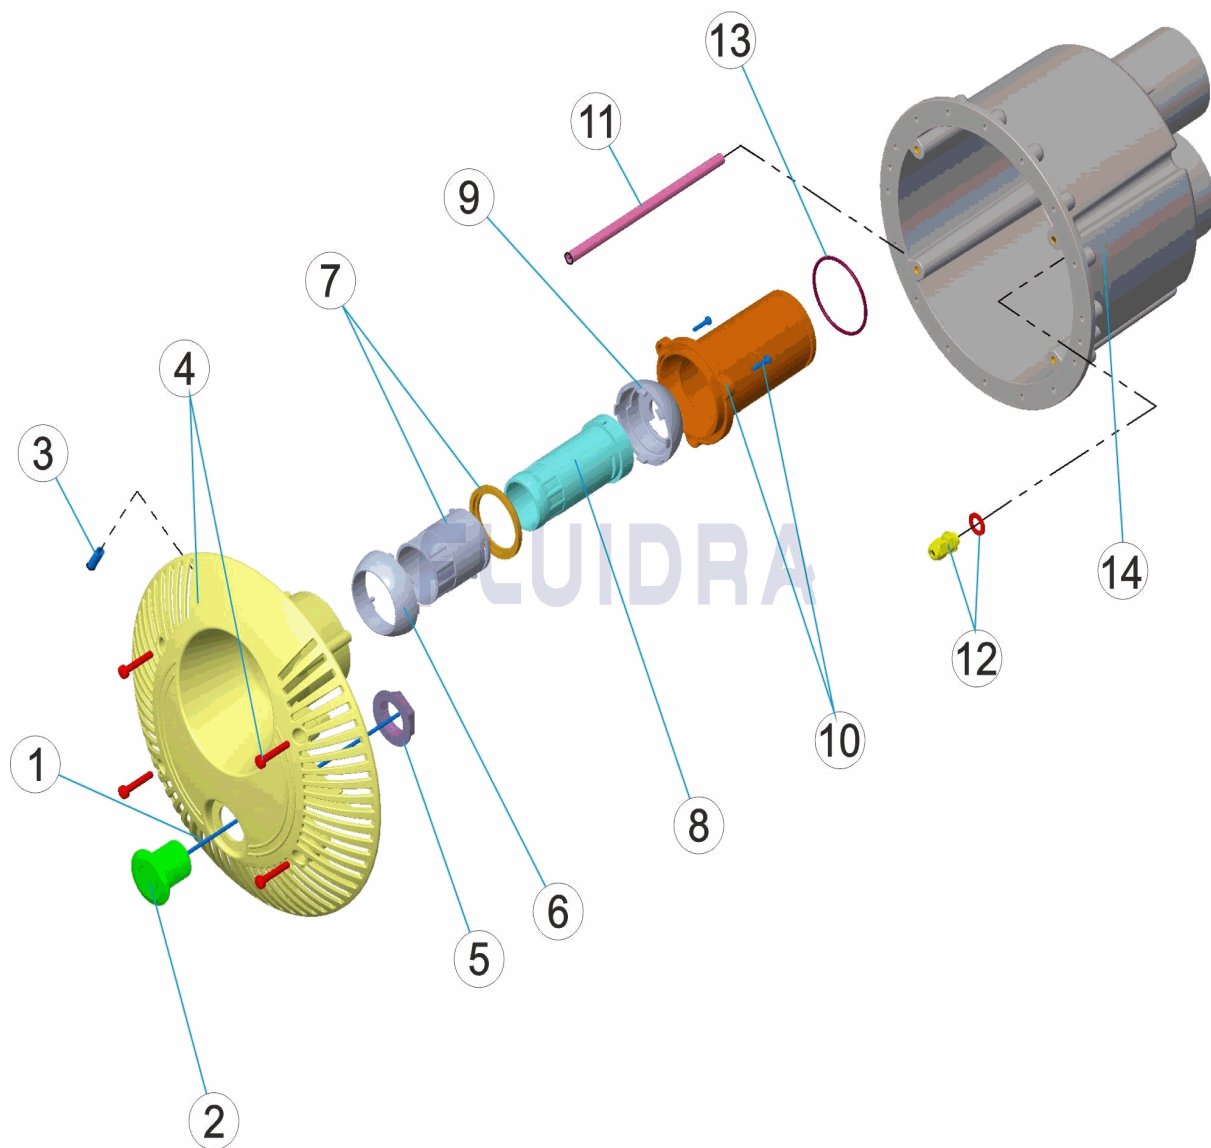

CODE

SFBC

BESCHREIBUNG: GEGENSTROMDÜSE BETONBECKEN

**DEUTSCH**

POS	CODE	BESCHREIBUNG	MENGE	POS	CODE	BESCHREIBUNG	MENGE
1	CE02050014	ROHR UTLRAVINYL GLAS 2 X 3,5 X 6 KURZ	8	CE02050018	WASSERREGULIERUNG GEGENSTROMDÜ		
2	CE02050013	PNEUMATISCHER DRUCKTASTER 2 X 3,5 I	9	CE02050019	ABDECKUNG VORNE GEGENSTROMDÜSE		
3	CE02050015	ROHR PVC HART D. 5,5 X 7,5 MM	10	CE02050020	EINLAUFANSCHLUSS GEGENSTROMDÜSE		
4	CE02050012	BEDIENFELD GEGENSTROMDÜSE ZERT.	11	CE02050022	ROHR UTLRAVINYL GLAS 7 X 10		
5	CE02050008	MUTTER 1" BSP PNEUMATISCHER DRUCK	12	CE02050006	QUETSCHVERSCHRAUBUNG M-12 X 1,5		
6	CE02050016	ABDECKUNG HINTEN GEGENSTROMDÜSE	13	CE02050021	O-RING 65 X 3		
7	CE02050017	LUFTREGULIERUNG GEGENSTROMDÜSE	14	A017N-8	EINBAUTOPF GEGENSTROM BETONBECKE		

CODIGO **SFBC**

DESCRIÇÃO: **BOQUILHA CONTRACORRENTE PISC. BETÃO**

**PORTUGUES**

POS	CODIGO	DESCRIÇÃO	JANTIDADE	POS	CODIGO	DESCRIÇÃO	JANTIDADE
1	CE02050014	TUBO ULTRAVINIL 2X3,5X6		8	CE02050018	REGULADOR ÁGUA BOQUILHA CONTRACC	
2	CE02050013	BOTÃO PNEUMÁTICO		9	CE02050019	TAMPA DIANTEIRA BOQUILHA CONTRACOF	
3	CE02050015	TUBO PVC RÍGIDO D.5,5X7,5 M/M.		10	CE02050020	LIGAÇÃO IMPULSÃO BOQUILHA CONTRAC	
4	CE02050012	COBERTA ECC. ECO.		11	CE02050022	TUBO ULTRAVINIL 7X10	
5	CE02050008	PORCA 1" BSL BOTÃO PNEUMÁTIC "		12	CE02050006	PASSA-CABOS M-12X1,5	
6	CE02050016	TAMPA POSTERIOR BOQUILHA CONTRAC		13	CE02050021	JUNTA TÓRICA 65X3	
7	CE02050017	REGULADOR AR BOQUILHA CONTRACOR		14	A017N-8	NICHO CONTRACORRENTE P. BETÃO	