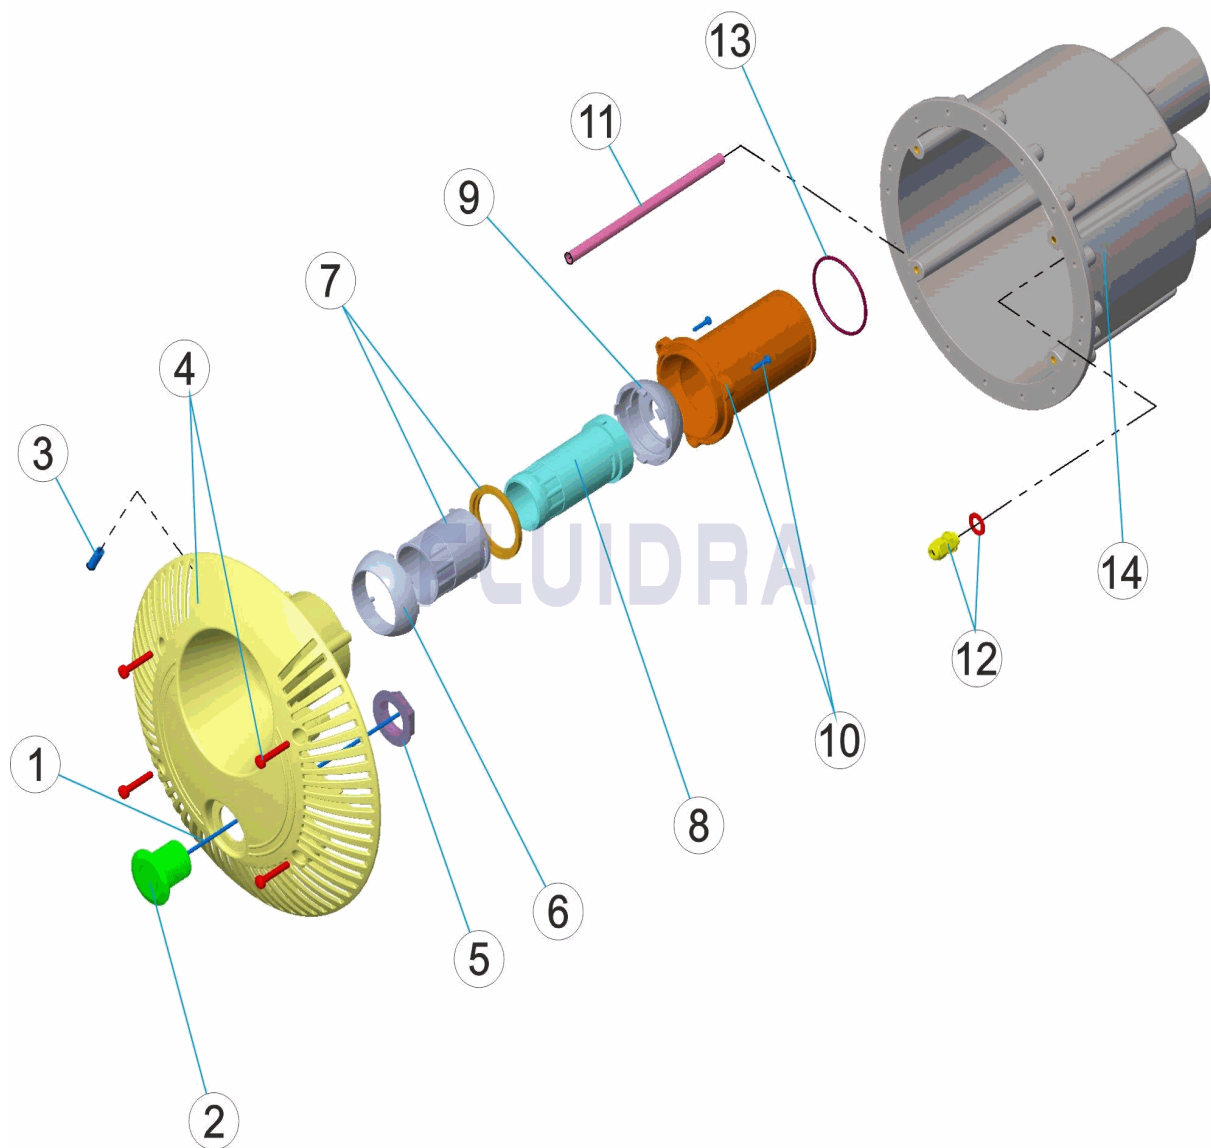

CODIGO

**SFBC**
**DESCRIPCION: BOQUILLA CONTRACORRIENTE PISC. HORMIGON**

**ESPAÑOL**

POS	CODIGO	DESCRIPCION	CANTIDAD	POS	CODIGO	DESCRIPCION	CANTIDAD
1	CE02050014	TUBO ULTRAVINIL CRISTAL 2X3,5X6 CORT.	8	CE02050018	REGULADOR AGUA BOQUILLA CONTRACO		
2	CE02050013	PULSADOR NEUMATICO 2X3,5 INDUSTRIA	9	CE02050019	TAPA DELANTERA BOQUILLA CONTRACOR		
3	CE02050015	TUBO PVC RIGIDO D.5,5X7,5 M/M.	10	CE02050020	ENLACE IMPULSION BOQUILLA CONTRACC		
4	CE02050012	CARATULA BOQUILLA CONTRACORRIENTI	11	CE02050022	TUBO ULTRAVINILO CRISTAL 7X10		
5	CE02050008	TUERCA 1" BSP PULSADOR NEUMATIC "	12	CE02050006	PRENSAESTOPAS M-12X1,5		
6	CE02050016	TAPA POSTERIOR BOQUILLA CONTRACOF	13	CE02050021	JUNTA TÓRICA 65X3		
7	CE02050017	REGULADOR AIRE BOQUILLA CONTRACOI	14	A017N-8	NICHO CONTRACORRIENTE P. HORMIGON		

CODE

SFBC

DESCRIPTION: BUSE CONTRE-COURANT PISC. BÉTON

FRANCAIS

POS	CODE	DESCRIPTION	QUANTITE	POS	CODE	DESCRIPTION	QUANTITE
1	CE02050014	TUYAU ULTRAVINYLE 2X3,5X6		8	CE02050018	RÉGULATEUR EAU BUSE CONTRE-COURA	
2	CE02050013	BOUTON POUSSOIR PNEUMATIQUE		9	CE02050019	COUVERCLE AVANT BUSE CONTRE-COUR/	
3	CE02050015	TUBE PVC RIGIDE D.5,5X7,5 M/M.		10	CE02050020	LIEN REFOULEMENT BUSE CONTRE-COUF	
4	CE02050012	COUVERCLE ECC. ECO.		11	CE02050022	TUYAU ULTRAVINYLE 7X10	
5	CE02050008	ÉCROU 1' BSP BOUTON-POUSSOIR PNEUI		12	CE02050006	PASSE-CÂBLES M-12X1,5	
6	CE02050016	COUVERCLE POSTÉRIEUR BUSE CONTRE		13	CE02050021	JOINT TORIQUE 65X3	
7	CE02050017	RÉGULATEUR AIR BUSE CONTRE-COURAI		14	A017N-8	NICHE CONTRE-COURANT P. BÉTON	