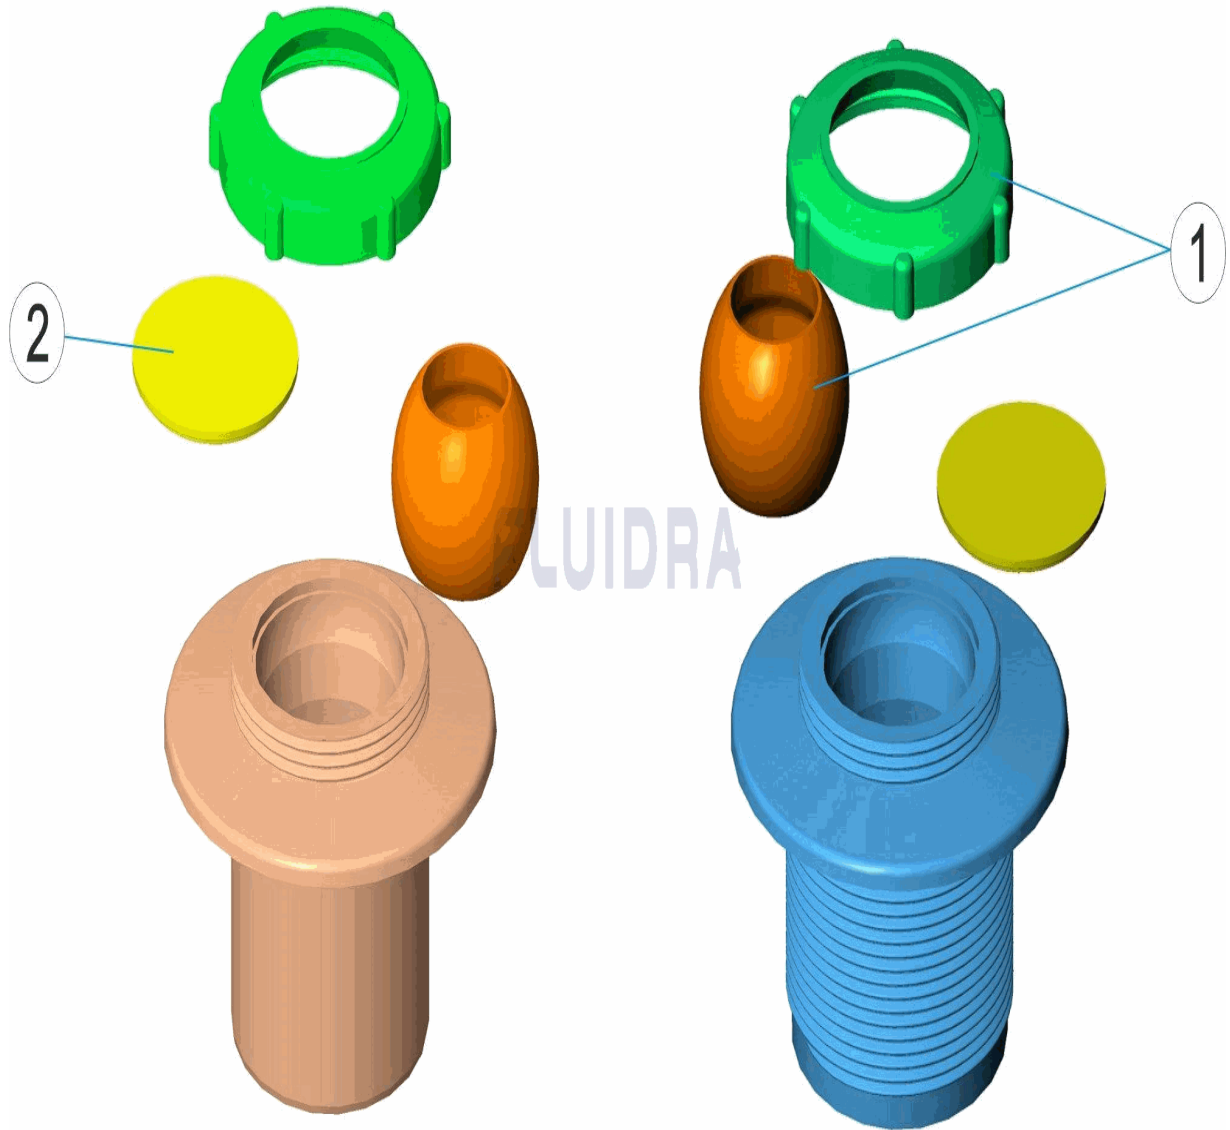

CODIGO **S10530B, S10530BD**

DESCRIPCION: **BOQUILLA IMPULSION ROSCAR Y ENCOLAR SNTE**

ESPAÑOL

POS	CODIGO	DESCRIPCION	CANTIDAD	POS	CODIGO	DESCRIPCION	CANTIDAD
1	CE02040006	BOLA + TUERCA		2	CE02040007	TAPA CIRCULAR BOQUILLA SNTE	

CODE **S10530B, S10530BD**

DESCRIPTION: **BUSE REFOULEMENT LINER SNTE**

FRANCAIS

POS	CODE	DESCRIPTION	QUANTITE	POS	CODE	DESCRIPTION	QUANTITE
1	CE02040006	SPHERE + EROU		2	CE02040007	COUVERCLE ROND SNTE	

CODE **S10530B, S10530BD**
DESCRIPTION: RETURN NOZZLE LINER SNTE

ENGLISH

POS	CODE	DESCRIPTION	QUANTITY	POS	CODE	DESCRIPTION	QUANTITY
1	CE02040006	BALL + NUT		2	CE02040007	CIRCULAR COVER SNTE	

CODICE **S10530B, S10530BD**

DESCRIZIONE: **BOCCHETTA DI IMPULSIONE LINER SNTE**

ITALIANO

POS	CODICE	DESCRIZIONE	QUANTITA'	POS	CODICE	DESCRIZIONE	QUANTITA'
1	CE02040006	SFERA + DADO		2	CE02040007	COPERCHIO TONDO SNTE	

CODE **S10530B, S10530BD**

BESCHREIBUNG: **EINLAUFDÜSE EINSCHRAUBEN UND KLEBEN KUNSTSTOFF**