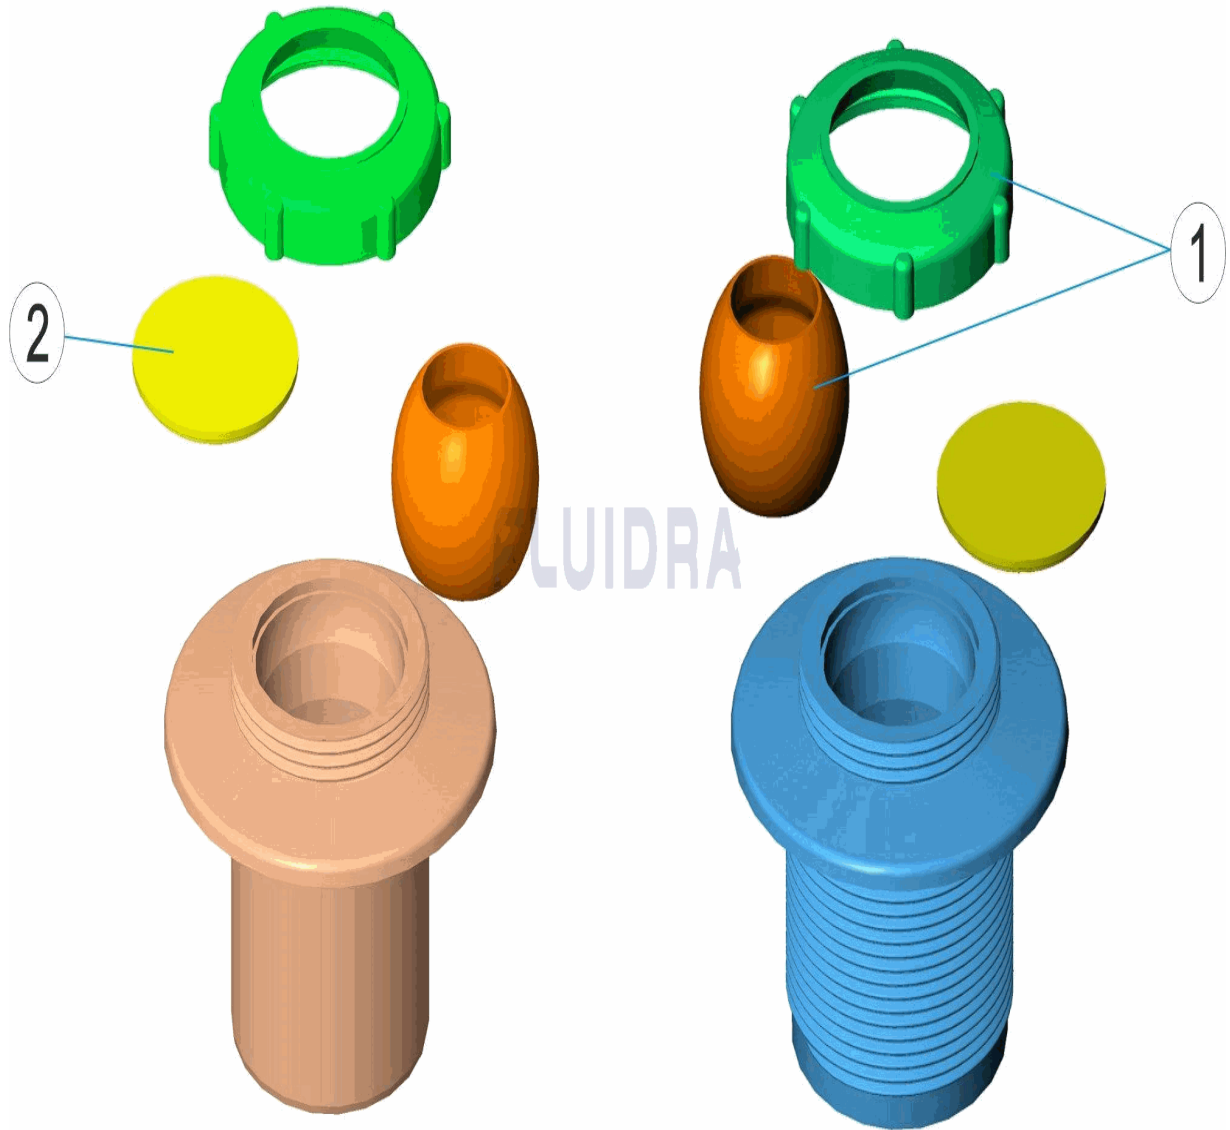

CODIGO **S10530B, S10530BD**

DESCRIPCION: **BOQUILLA IMPULSION ROSCAR Y ENCOLAR SNTE**

ESPAÑOL

POS	CODIGO	DESCRIPCION	CANTIDAD	POS	CODIGO	DESCRIPCION	CANTIDAD
1	CE02040006	BOLA + TUERCA		2	CE02040007	TAPA CIRCULAR BOQUILLA SNTE	

CODE **S10530B, S10530BD**

DESCRIPTION: **BUSE REFOULEMENT LINER SNTE**

FRANCAIS

POS	CODE	DESCRIPTION	QUANTITE	POS	CODE	DESCRIPTION	QUANTITE
1	CE02040006	SPHERE + EROU		2	CE02040007	COUVERCLE ROND SNTE	

CODE **S10530B, S10530BD**
DESCRIPTION: RETURN NOZZLE LINER SNTE

ENGLISH

POS	CODE	DESCRIPTION	QUANTITY	POS	CODE	DESCRIPTION	QUANTITY
1	CE02040006	BALL + NUT		2	CE02040007	CIRCULAR COVER SNTE	

CODICE **S10530B, S10530BD**

DESCRIZIONE: **BOCCHETTA DI IMPULSIONE LINER SNTE**

DEUTSCH

POS	CODE	BESCHREIBUNG	MENGE	POS	CODE	BESCHREIBUNG	MENGE
1	CE02040006	KUGEL UND MUTTER		2	CE02040007	ABDECKUNG RUND KUNSTST.-DÜSE	

CODIGO **S10530B, S10530BD**

DESCRIÇÃO: **BOQUILHA IMPULSÃO LINER SNTE**