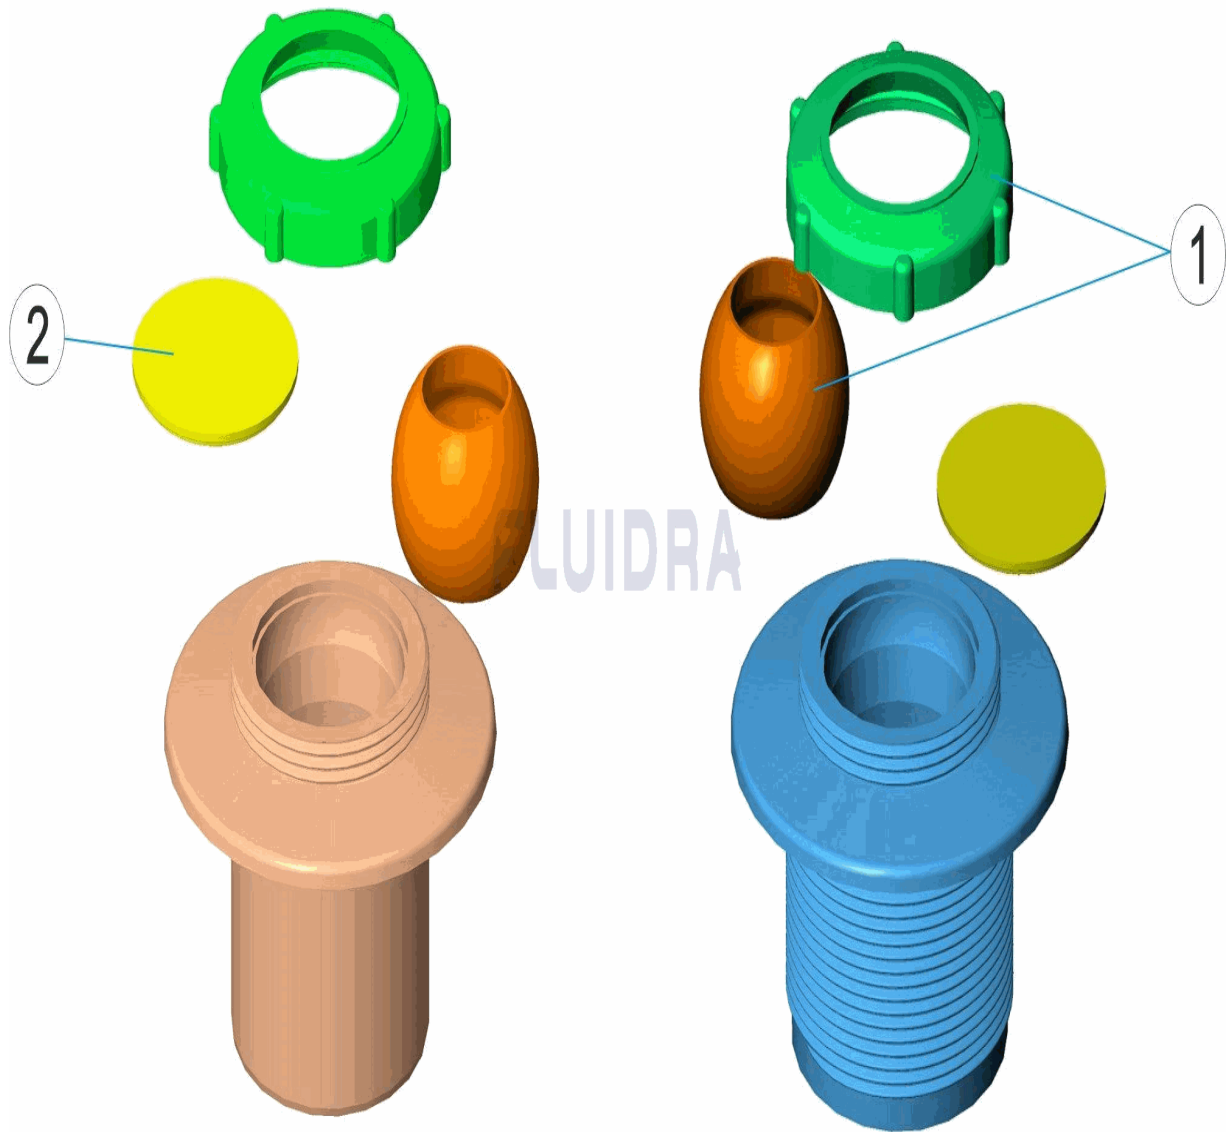

CODE **S10530B, S10530BD**

DESCRIPTION: **BUSE REFOULEMENT LINER SNTE**

FRANCAIS

POS	CODE	DESCRIPTION	QUANTITE	POS	CODE	DESCRIPTION	QUANTITE
1	CE02040006	SPHERE + EROU		2	CE02040007	COUVERCLE ROND SNTE	

CODE **S10530B, S10530BD**
DESCRIPTION: RETURN NOZZLE LINER SNTE

ENGLISH

POS	CODE	DESCRIPTION	QUANTITY	POS	CODE	DESCRIPTION	QUANTITY
1	CE02040006	BALL + NUT		2	CE02040007	CIRCULAR COVER SNTE	

CODICE **S10530B, S10530BD**

DESCRIZIONE: **BOCCHETTA DI IMPULSIONE LINER SNTE**

ITALIANO

POS	CODICE	DESCRIZIONE	QUANTITA'	POS	CODICE	DESCRIZIONE	QUANTITA'
1	CE02040006	SFERA + DADO		2	CE02040007	COPERCHIO TONDO SNTE	

CODE **S10530B, S10530BD**

BESCHREIBUNG: **EINLAUFDÜSE EINSCHRAUBEN UND KLEBEN KUNSTSTOFF**

DEUTSCH

POS	CODE	BESCHREIBUNG	MENGE	POS	CODE	BESCHREIBUNG	MENGE
1	CE02040006	KUGEL UND MUTTER		2	CE02040007	ABDECKUNG RUND KUNSTST.-DÜSE	

CODIGO **S10530B, S10530BD**

DESCRIÇÃO: **BOQUILHA IMPULSÃO LINER SNTE**