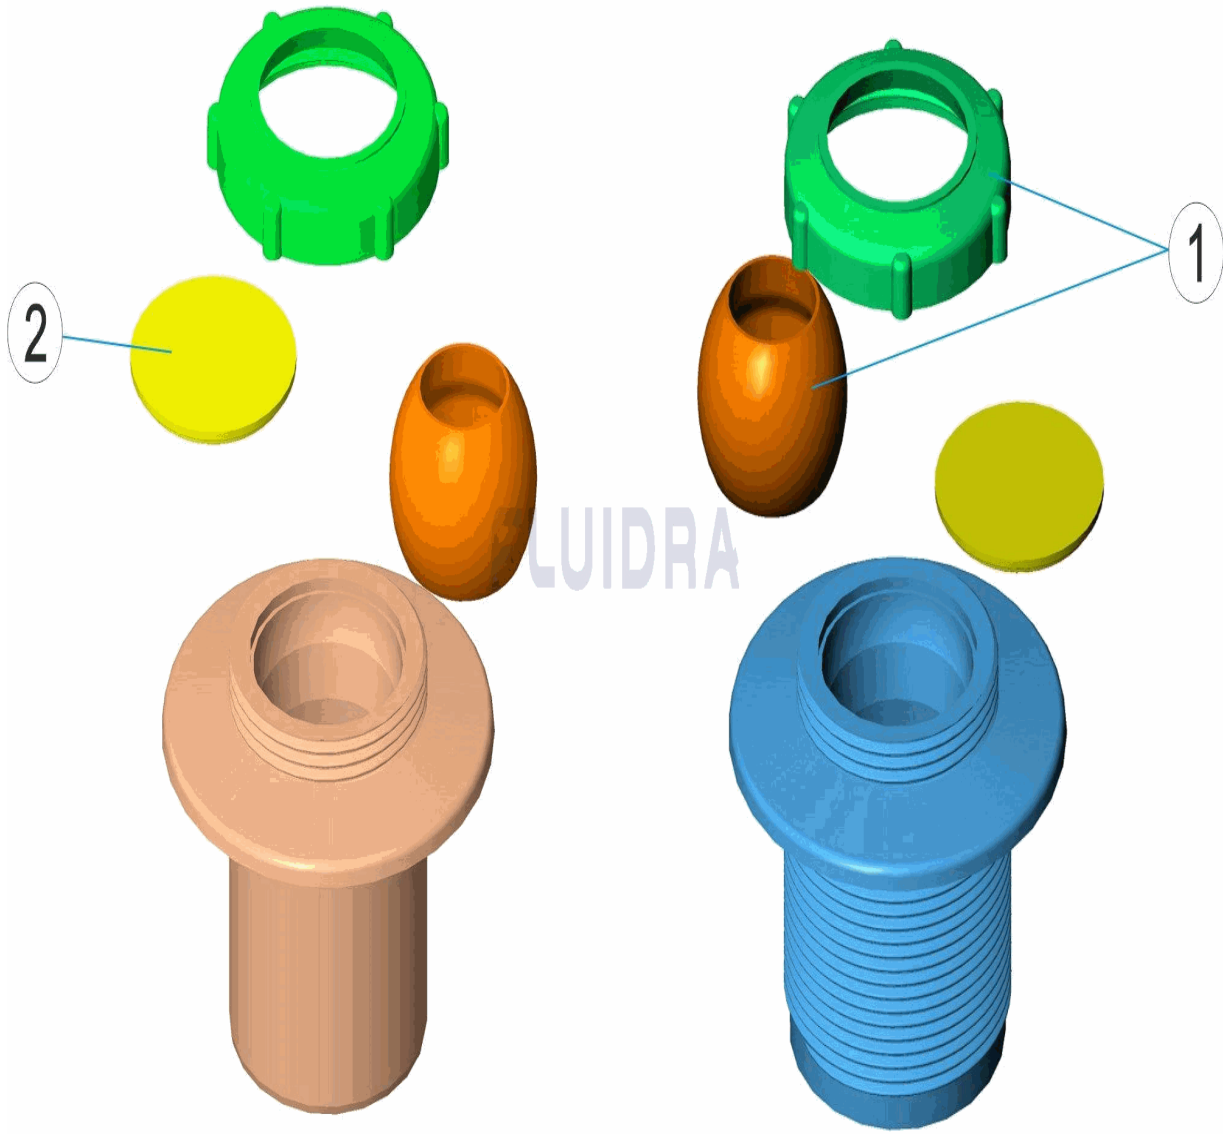

CODIGO **S10530B, S10530BD**

DESCRIPCION: **BOQUILLA IMPULSION ROSCAR Y ENCOLAR SNTE**

ESPAÑOL

POS	CODIGO	DESCRIPCION	CANTIDAD	POS	CODIGO	DESCRIPCION	CANTIDAD
1	CE02040006	BOLA + TUERCA		2	CE02040007	TAPA CIRCULAR BOQUILLA SNTE	

CODE **S10530B, S10530BD**

DESCRIPTION: **BUSE REFOULEMENT LINER SNTE**

FRANCAIS

POS	CODE	DESCRIPTION	QUANTITE	POS	CODE	DESCRIPTION	QUANTITE
1	CE02040006	SPHERE + EROU		2	CE02040007	COUVERCLE ROND SNTE	

CODE **S10530B, S10530BD**
DESCRIPTION: RETURN NOZZLE LINER SNTE

ENGLISH

POS	CODE	DESCRIPTION	QUANTITY	POS	CODE	DESCRIPTION	QUANTITY
1	CE02040006	BALL + NUT		2	CE02040007	CIRCULAR COVER SNTE	

CODICE **S10530B, S10530BD**

DESCRIZIONE: **BOCCHETTA DI IMPULSIONE LINER SNTE**

DEUTSCH

POS	CODE	BESCHREIBUNG	MENGE	POS	CODE	BESCHREIBUNG	MENGE
1	CE02040006	KUGEL UND MUTTER		2	CE02040007	ABDECKUNG RUND KUNSTST.-DÜSE	

CODIGO **S10530B, S10530BD**

DESCRIÇÃO: **BOQUILHA IMPULSÃO LINER SNTE**