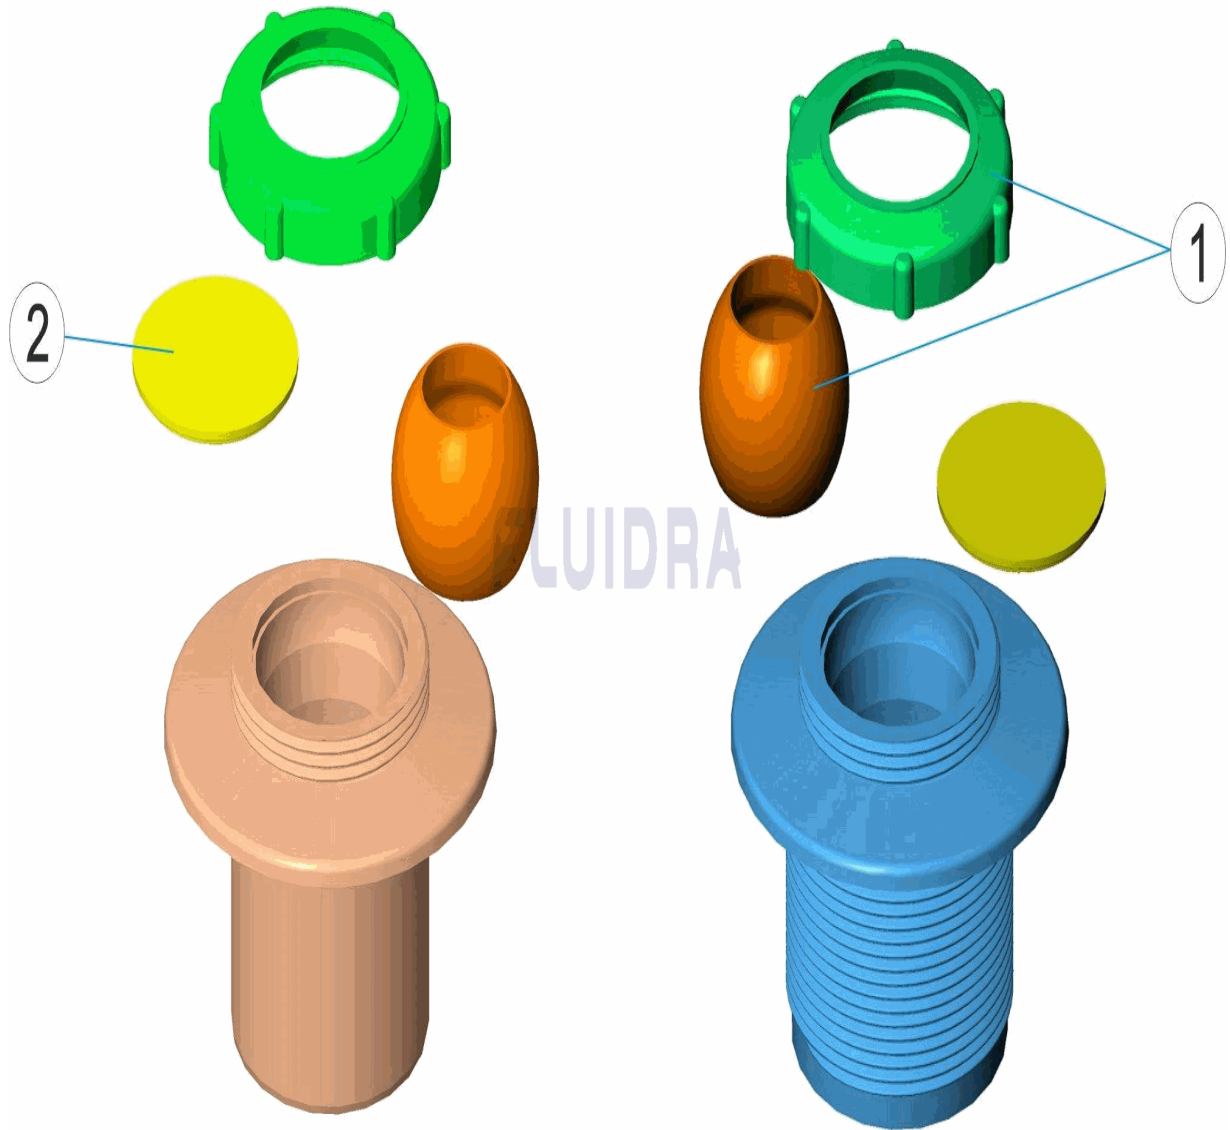

CODIGO **S10530B, S10530BD**

DESCRIPCION: **BOQUILLA IMPULSION ROSCAR Y ENCOLAR SNTE**

ESPAÑOL

POS	CODIGO	DESCRIPCION	CANTIDAD	POS	CODIGO	DESCRIPCION	CANTIDAD
1	CE02040006	BOLA + TUERCA		2	CE02040007	TAPA CIRCULAR BOQUILLA SNTE	

ENGLISH

POS	CODE	DESCRIPTION	QUANTITY	POS	CODE	DESCRIPTION	QUANTITY
1	CE02040006	BALL + NUT		2	CE02040007	CIRCULAR COVER SNTE	

CODICE **S10530B, S10530BD**

DESCRIZIONE: **BOCCHETTA DI IMPULSIONE LINER SNTE**

ITALIANO

POS	CODICE	DESCRIZIONE	QUANTITA'	POS	CODICE	DESCRIZIONE	QUANTITA'
1	CE02040006	SFERA + DADO		2	CE02040007	COPERCHIO TONDO SNTE	

CODE **S10530B, S10530BD**

BESCHREIBUNG: **EINLAUFDÜSE EINSCHRAUBEN UND KLEBEN KUNSTSTOFF**

DEUTSCH

POS	CODE	BESCHREIBUNG	MENGE	POS	CODE	BESCHREIBUNG	MENGE
1	CE02040006	KUGEL UND MUTTER		2	CE02040007	ABDECKUNG RUND KUNSTST.-DÜSE	

CODIGO **S10530B, S10530BD**

DESCRIÇÃO: **BOQUILHA IMPULSÃO LINER SNTE**