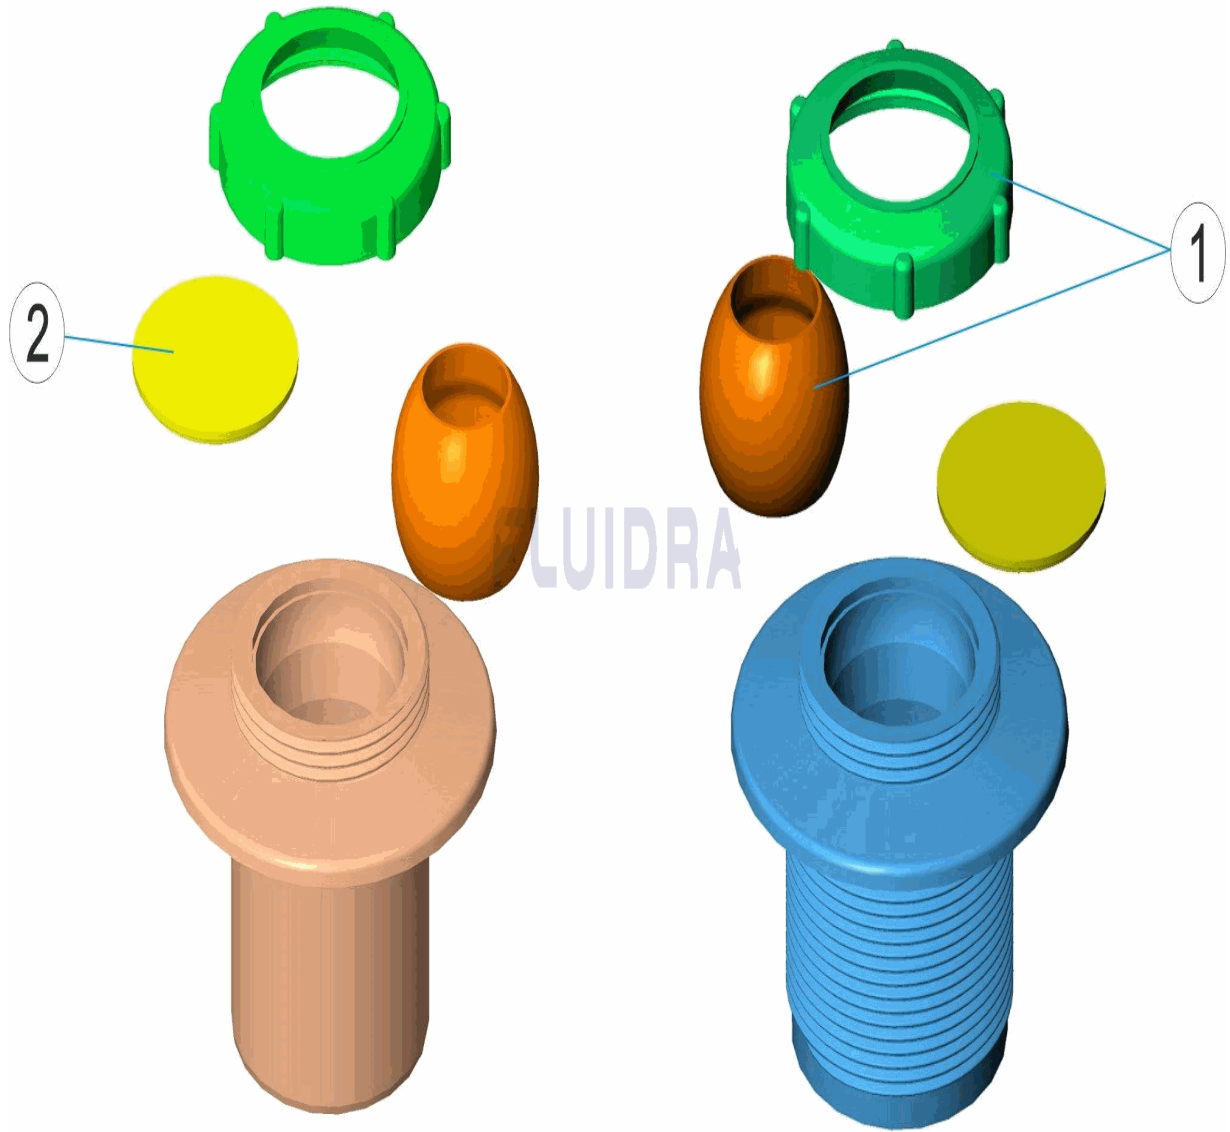

CODIGO **S10530B, S10530BD**

DESCRIPCION: **BOQUILLA IMPULSION ROSCAR Y ENCOLAR SNTE**

ESPAÑOL

POS	CODIGO	DESCRIPCION	CANTIDAD	POS	CODIGO	DESCRIPCION	CANTIDAD
1	CE02040006	BOLA + TUERCA		2	CE02040007	TAPA CIRCULAR BOQUILLA SNTE	

CODE **S10530B, S10530BD**

DESCRIPTION: **BUSE REFOULEMENT LINER SNTE**

FRANCAIS

POS	CODE	DESCRIPTION	QUANTITE	POS	CODE	DESCRIPTION	QUANTITE
1	CE02040006	SPHERE + EROU		2	CE02040007	COUVERCLE ROND SNTE	

CODE **S10530B, S10530BD**
DESCRIPTION: RETURN NOZZLE LINER SNTE

ENGLISH

POS	CODE	DESCRIPTION	QUANTITY	POS	CODE	DESCRIPTION	QUANTITY
1	CE02040006	BALL + NUT		2	CE02040007	CIRCULAR COVER SNTE	

CODICE **S10530B, S10530BD**

DESCRIZIONE: **BOCCHETTA DI IMPULSIONE LINER SNTE**

ITALIANO

POS	CODICE	DESCRIZIONE	QUANTITA'	POS	CODICE	DESCRIZIONE	QUANTITA'
1	CE02040006	SFERA + DADO		2	CE02040007	COPERCHIO TONDO SNTE	

CODE **S10530B, S10530BD**

BESCHREIBUNG: **EINLAUFDÜSE EINSCHRAUBEN UND KLEBEN KUNSTSTOFF**