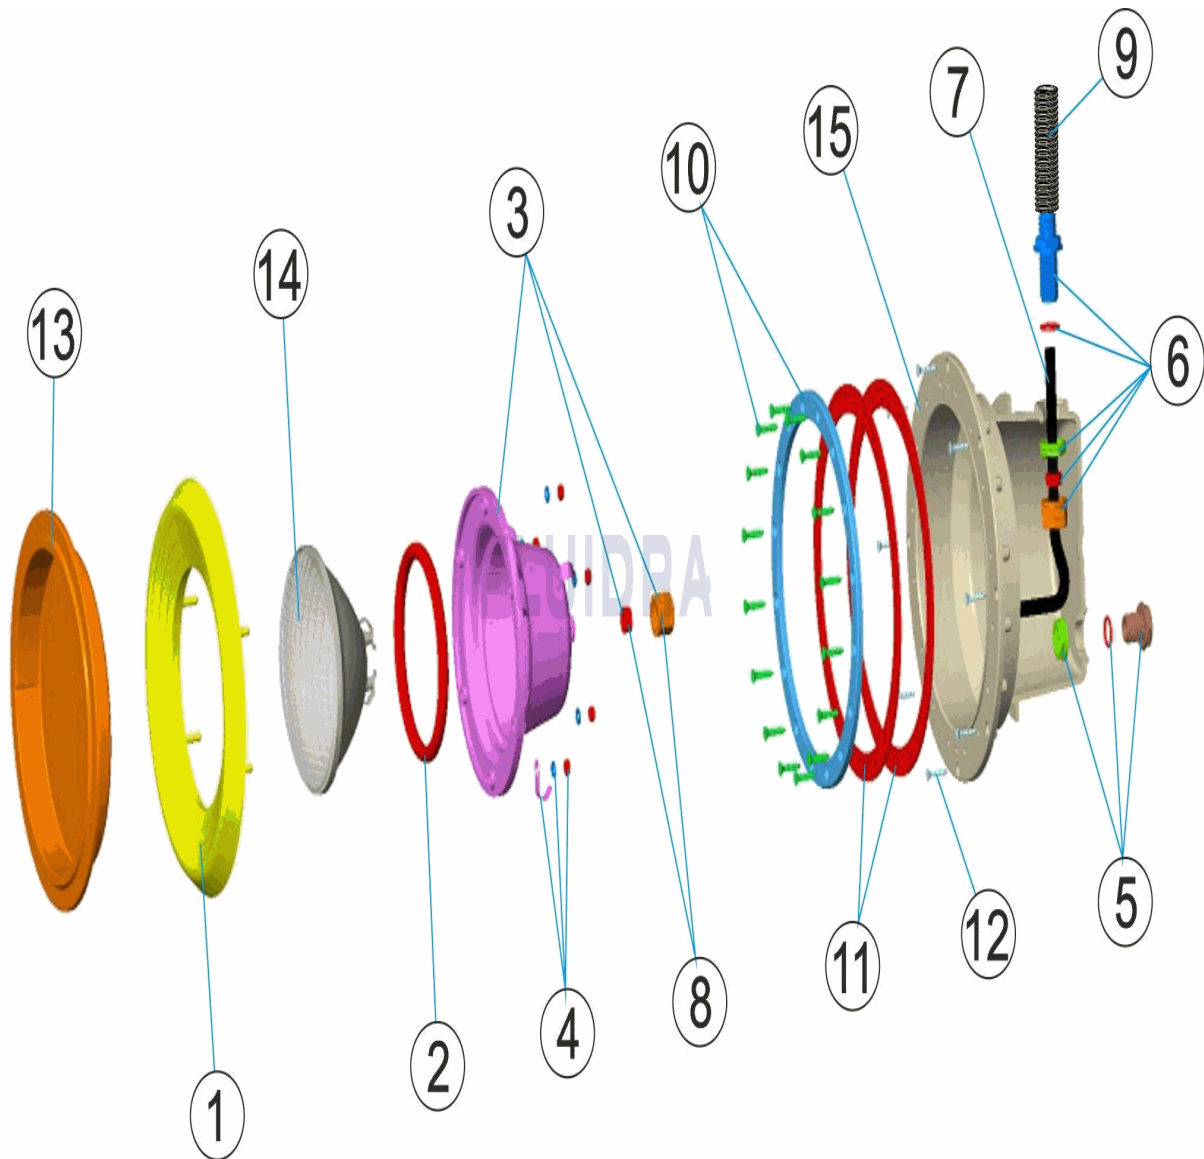

CODICE **S10611**

 DESCRIZIONE: **PROIETTORE PER PANNELLI SNTE**

ITALIANO

POS	CODICE	DESCRIZIONE	QUANTITA'	POS	CODICE	DESCRIZIONE	QUANTITA'
1	CE03010012	COPRIFLANGIA SNTE		9	CE03010019	TUBO CABO 1,2 M.	
2	CE03011808	O-RING FARO		10	CE03010020	FLANGIA FISSAGGIO FARO P. P.	
3	CE03010014	COPPA FARO		11	CE03010021	GUARNIZIONE ADESIVA FARO P. P.	
4	CE03010011	CLIP INOX PROIETTORE		12	CE03010022	VITE FISSAGGIO FARO	
5	CE03010017	TAPPO		13	CE03010016	PROTEZIONE COPIFERRO	
6	CE03010018	KIT PRESSACAVI		14	CE03010058	LAMPADINA	
7	CE03012911	CAVO FARO		15	S10611-01	NICCHIA PISCINA PANELI	
8	CE03010015	PREMISTOPPA					

CODE

S10611

BESCHREIBUNG: **UWS FÜR PLATTEN KUNSTSTOFF**

DEUTSCH

POS	CODE	BESCHREIBUNG	MENGE	POS	CODE	BESCHREIBUNG	MENGE
1	CE03010012	ZIERRING KUNSTST.		9	CE03010019	SCHLAUCH KABELDURCHFÜHRUNG 1,5 M	
2	CE03011808	O-RING UWS		10	CE03010020	BEFESTIGUNGSFLANSCH EINBAUTOPF FE	
3	CE03010014	BASIS UWS		11	CE03010021	DICHTUNG SELBSTKLEBEND EINBAUTOPF	
4	CE03010011	CLIPS EDELSTAHL UWS		12	CE03010022	FIXIERSCHRAUBE EINBAUTOPF	
5	CE03010017	STOPFEN EINBAUTOPF UWS		13	CE03010016	SICHERHEITABSDECKUNG BETON	
6	CE03010018	SET QUETSCHVERSCHRAUBUNG		14	CE03010058	LAMPE 300 W 12 V	
7	CE03012911	UWS-KABEL		15	S10611-01	EINBAUTOPF UWS KUNSTST. FÜR PLATTE	
8	CE03010015	QUETSCHVERSCHRAUBUNG					

POS	CODIGO	DESCRIÇÃO	JANTIDADE	POS	CODIGO	DESCRIÇÃO	JANTIDADE
1	CE03010012	ARO EMBELEZADOR SNTE		9	CE03010019	MANGUEIRA CABO 1,2 M.	
2	CE03011808	JUNTA TÓRICA PROJECTOR		10	CE03010020	FLANGE FIXAÇÃO PROJECTOR P. P.	
3	CE03010014	FUNDO FOCO PROJECTOR		11	CE03010021	JUNTA ADESIVA PROJECTOR P. P.	
4	CE03010011	CLIPS INOX PROJETOR		12	CE03010022	PARAFUSO DE FIXAÇÃO PROJECTOR	
5	CE03010017	TAMPAO		13	CE03010016	PROTEÇÃO DA COBERTURA DE CONCRET	
6	CE03010018	CONJ.CAIXA DE VEDAÇÃO		14	CE03010058	BOMBILHA	
7	CE03012911	CABO PROJECTOR		15	S10611-01	NITXO PISCINA DE PANELES	
8	CE03010015	BUCIN					