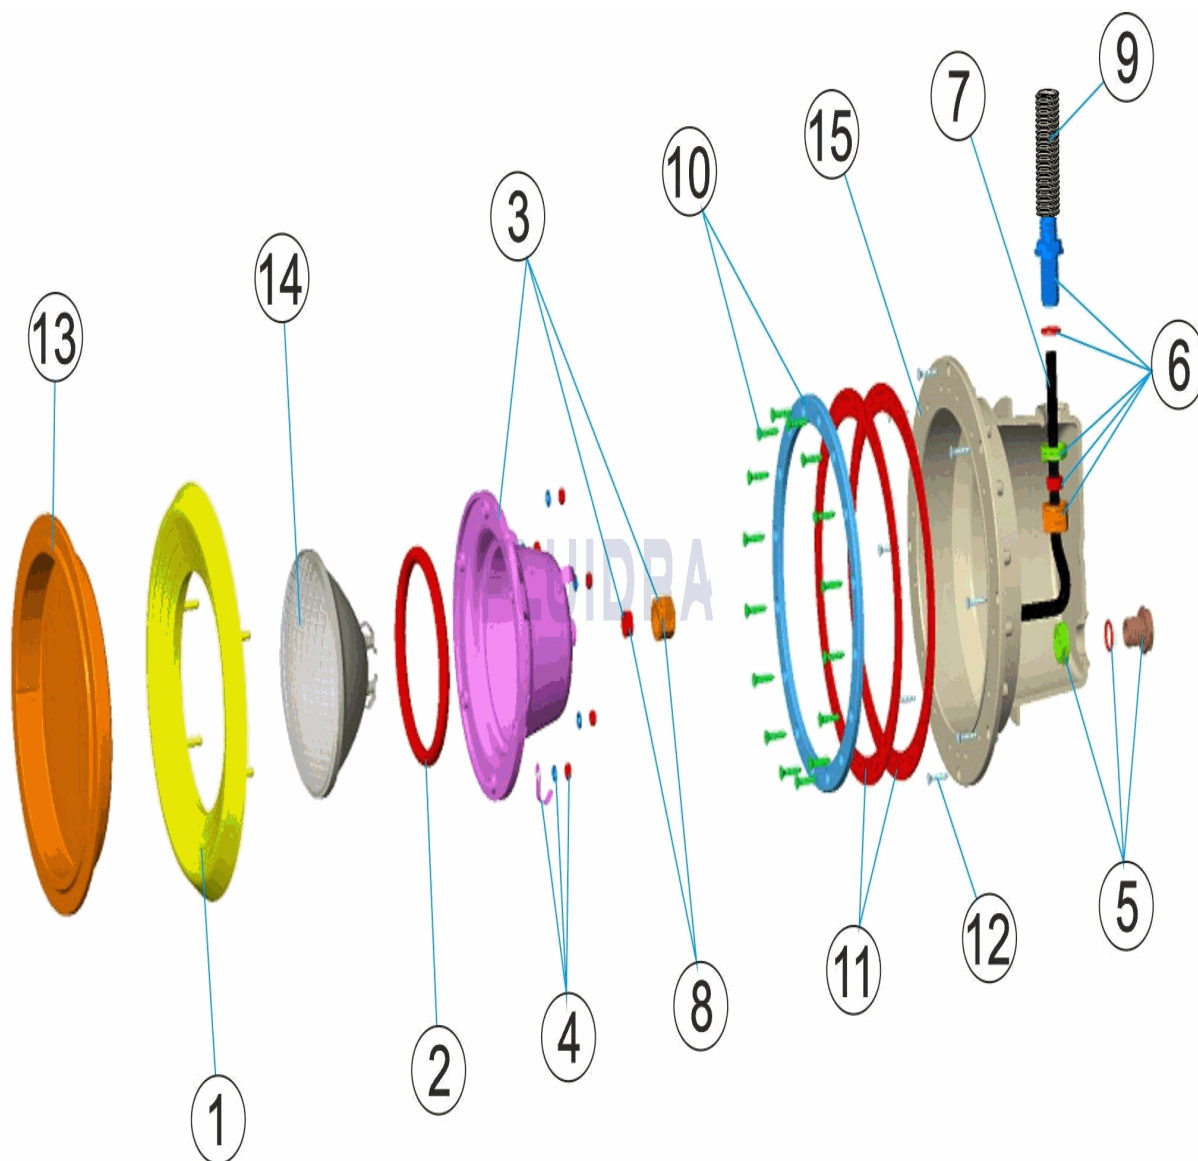

CODICE **S10611**

DESCRIZIONE: **PROIETTORE PER PANNELLI SNTE**

ITALIANO

POS	CODICE	DESCRIZIONE	QUANTITA'	POS	CODICE	DESCRIZIONE	QUANTITA'
1	CE03010012	COPRIFLANGIA SNTE		9	CE03010019	TUBO CABO 1,2 M.	
2	CE03011808	O-RING FARO		10	CE03010020	FLANGIA FISSAGGIO FARO P. P.	
3	CE03010014	COPPA FARO		11	CE03010021	GUARNIZIONE ADESIVA FARO P. P.	
4	CE03010011	CLIP INOX PROIETTORE		12	CE03010022	VITE FISSAGGIO FARO	
5	CE03010017	TAPPO		13	CE03010016	PROTEZIONE COPIFERRO	
6	CE03010018	KIT PRESSACAVI		14	CE03010058	LAMPADINA	
7	CE03012911	CAVO FARO		15	S10611-01	NICCHIA PISCINA PANELI	
8	CE03010015	PREMISTOPPA