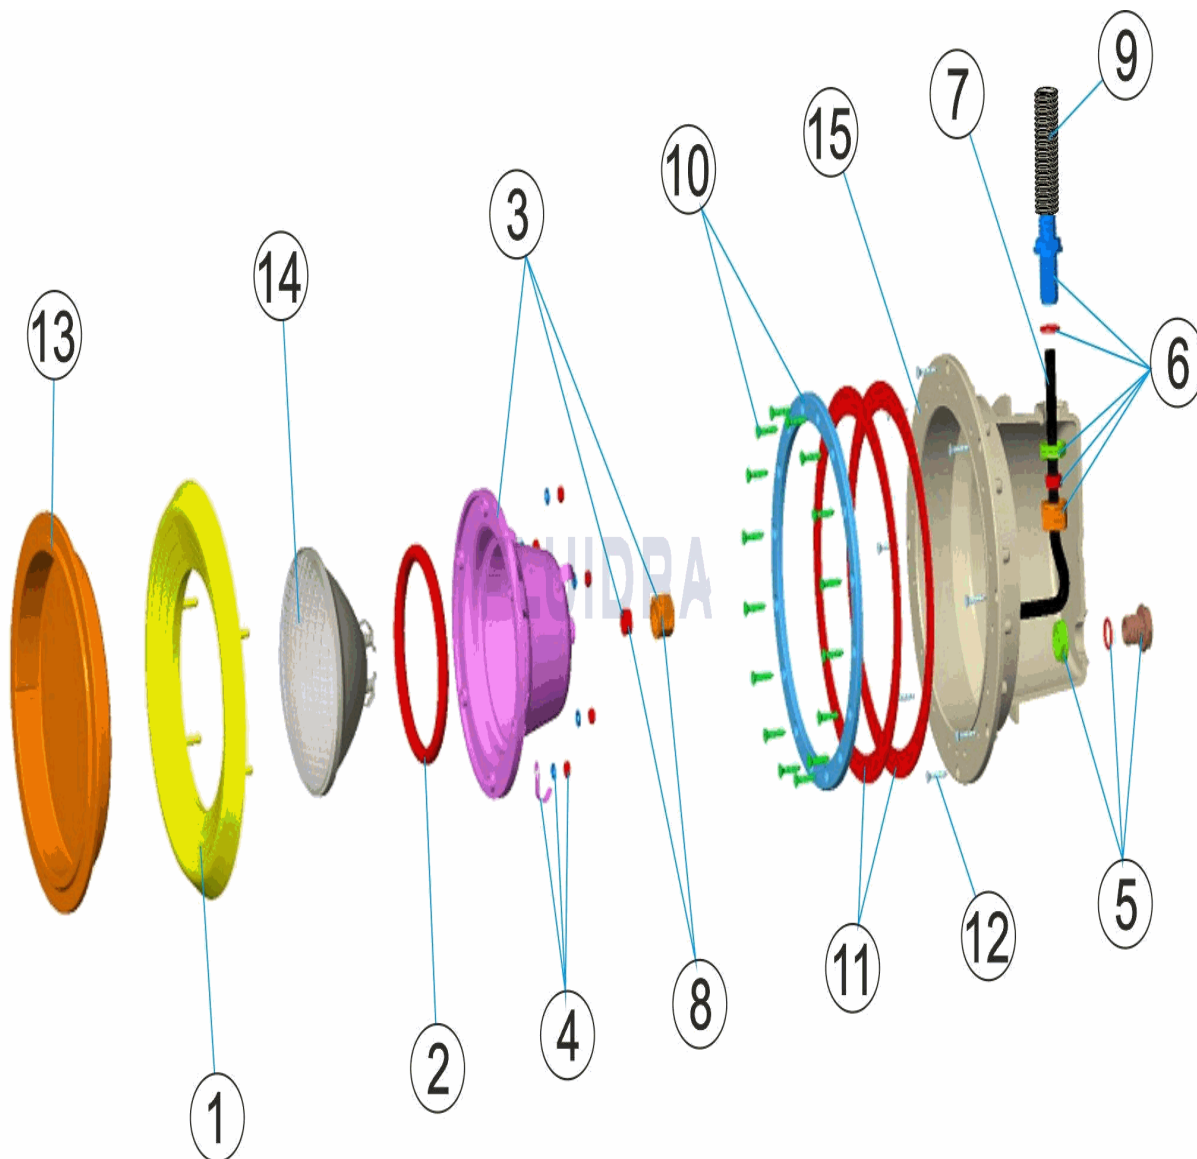

CODIGO **S10611**

 DESCRIPCION: **PROYECTOR PARA PANELES SNTE**

ESPAÑOL

POS	CODIGO	DESCRIPCION	CANTIDAD	POS	CODIGO	DESCRIPCION	CANTIDAD
1	CE03010012	ARO EMBELLECEDOR SNTE		9	CE03010019	MANGUERA PASACABLES 1,5 M. SNTE	
2	CE03011808	JUNTA TORICA PROYECTOR		10	CE03010020	BRIDA FIJACION NICHOS P.P.	
3	CE03010014	FONDO FOCO		11	CE03010021	JUNTA ADHESIVA NICHOS P. P.	
4	CE03010011	CLIPS INOX PROYECTOR		12	CE03010022	TORNILLO FIJACION NICHOS	
5	CE03010017	TAPON NICHOS PROYECTOR		13	CE03010016	TAPA PROTECCION HORMIGON	
6	CE03010018	CJTO. PRENSAESTOPAS		14	CE03010058	LAMPARA 300W.12.V.	
7	CE03012911	CABLE PROYECTOR		15	S10611-01	NICHOS PROYECTOR SNTE PARA PANELES	
8	CE03010015	PRENSAESTOPAS					

CODE

S10611

DESCRIPTION: PROJECTEUR POUR PANNEAUX SNTE

FRANCAIS

POS	CODE	DESCRIPTION	QUANTITE	POS	CODE	DESCRIPTION	QUANTITE
1	CE03010012	ENJOLIVEUR SNTE		9	CE03010019	TUYAU CABLE 1,2 M.	
2	CE03011808	JOINT TORIQUE PROJECTEUR		10	CE03010020	BRIDE FIXATION PROJECTEUR P. P.	
3	CE03010014	FOND DE PROJECTEUR		11	CE03010021	JOINT ADHESIF PROJECTEUR P. P.	
4	CE03010011	CLIPS INOX PROJECTEUR		12	CE03010022	VIS FIXATION PROJECTEUR	
5	CE03010017	BOUCHON		13	CE03010016	PROTECTION DE COUVERTURE EN BÉTON	
6	CE03010018	ENS. PRESSE ETOUPE		14	CE03010058	LAMPE	
7	CE03012911	CABLE PROJECTEUR		15	S10611-01	NICHE PISCINE POLYMÈRE	
8	CE03010015	PRESSE-ETOUPE					

POS	CODIGO	DESCRIÇÃO	JANTIDADE	POS	CODIGO	DESCRIÇÃO	JANTIDADE
1	CE03010012	ARO EMBELEZADOR SNTE		9	CE03010019	MANGUEIRA CABO 1,2 M.	
2	CE03011808	JUNTA TÓRICA PROJECTOR		10	CE03010020	FLANGE FIXAÇÃO PROJECTOR P. P.	
3	CE03010014	FUNDO FOCO PROJECTOR		11	CE03010021	JUNTA ADESIVA PROJECTOR P. P.	
4	CE03010011	CLIPS INOX PROJETOR		12	CE03010022	PARAFUSO DE FIXAÇÃO PROJECTOR	
5	CE03010017	TAMPAO		13	CE03010016	PROTEÇÃO DA COBERTURA DE CONCRET	
6	CE03010018	CONJ.CAIXA DE VEDAÇÃO		14	CE03010058	BOMBILHA	
7	CE03012911	CABO PROJECTOR		15	S10611-01	NITXO PISCINA DE PANELES	
8	CE03010015	BUCIN					