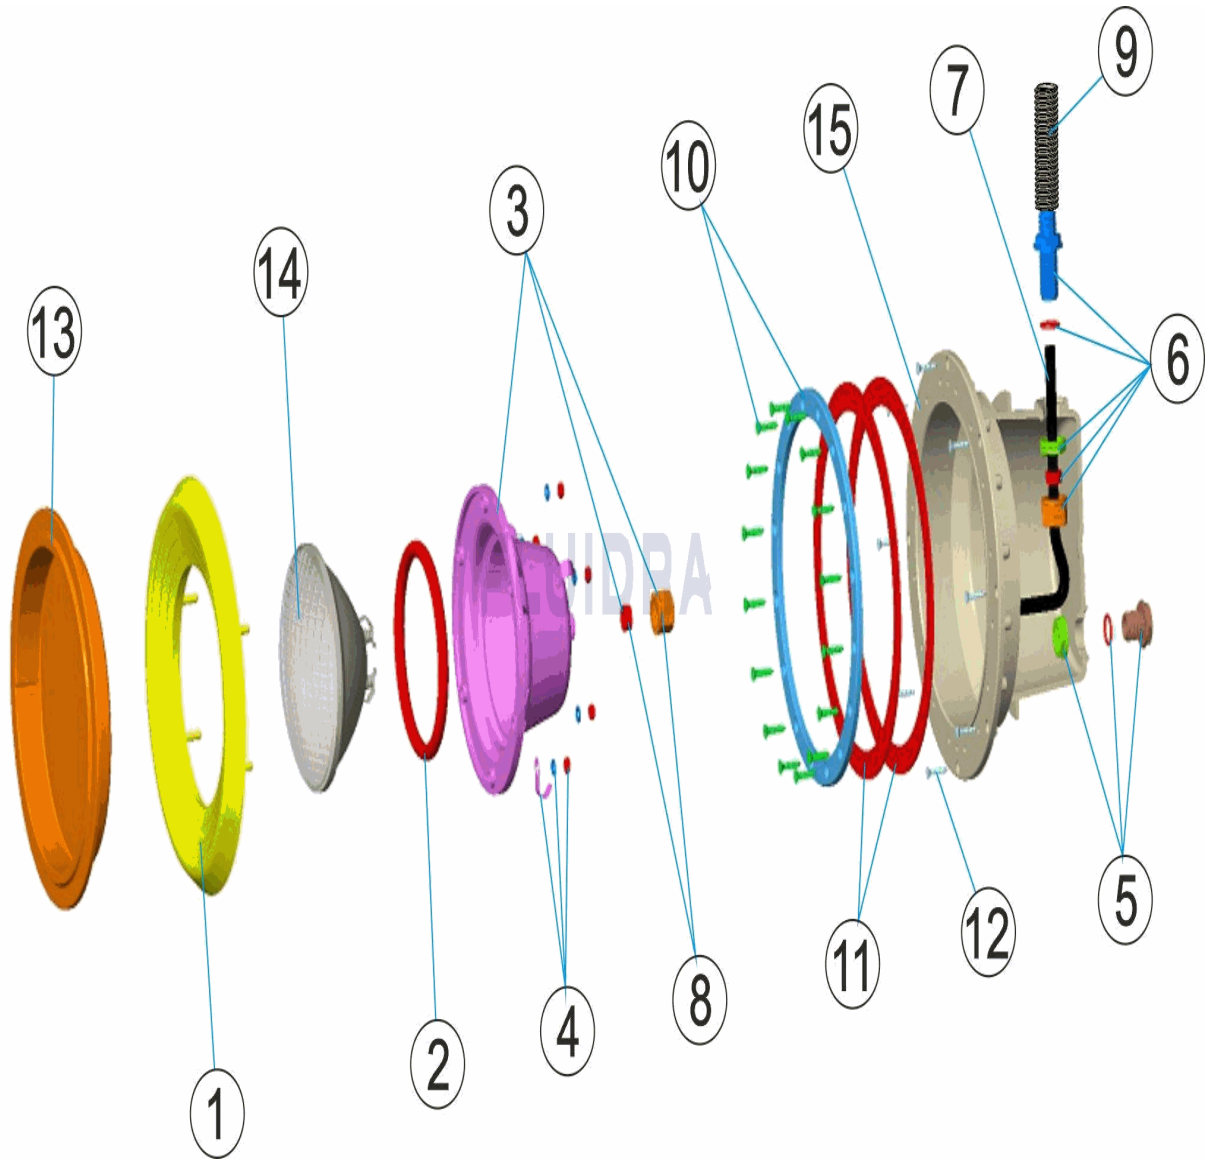

CODIGO **S10611**

 DESCRIPCION: **PROYECTOR PARA PANELES SNTE**

ESPAÑOL

POS	CODIGO	DESCRIPCION	CANTIDAD	POS	CODIGO	DESCRIPCION	CANTIDAD
1	CE03010012	ARO EMBELLECEDOR SNTE		9	CE03010019	MANGUERA PASACABLES 1,5 M. SNTE	
2	CE03011808	JUNTA TORICA PROYECTOR		10	CE03010020	BRIDA FIJACION NICHOS P.P.	
3	CE03010014	FONDO FOCO		11	CE03010021	JUNTA ADHESIVA NICHOS P. P.	
4	CE03010011	CLIPS INOX PROYECTOR		12	CE03010022	TORNILLO FIJACION NICHOS	
5	CE03010017	TAPON NICHOS PROYECTOR		13	CE03010016	TAPA PROTECCION HORMIGON	
6	CE03010018	CJTO. PRENSAESTOPAS		14	CE03010058	LAMPARA 300W.12.V.	
7	CE03012911	CABLE PROYECTOR		15	S10611-01	NICHOS PROYECTOR SNTE PARA PANELES	
8	CE03010015	PRENSAESTOPAS					

CODE

S10611

DESCRIPTION: PROJECTEUR POUR PANNEAUX SNTE

FRANCAIS

POS	CODE	DESCRIPTION	QUANTITE	POS	CODE	DESCRIPTION	QUANTITE
1	CE03010012	ENJOLIVEUR SNTE		9	CE03010019	TUYAU CABLE 1,2 M.	
2	CE03011808	JOINT TORIQUE PROJECTEUR		10	CE03010020	BRIDE FIXATION PROJECTEUR P. P.	
3	CE03010014	FOND DE PROJECTEUR		11	CE03010021	JOINT ADHESIF PROJECTEUR P. P.	
4	CE03010011	CLIPS INOX PROJECTEUR		12	CE03010022	VIS FIXATION PROJECTEUR	
5	CE03010017	BOUCHON		13	CE03010016	PROTECTION DE COUVERTURE EN BÉTON	
6	CE03010018	ENS. PRESSE ETOUPE		14	CE03010058	LAMPE	
7	CE03012911	CABLE PROJECTEUR		15	S10611-01	NICHE PISCINE POLYMÈRE	
8	CE03010015	PRESSE-ETOUPE					

POS	CODIGO	DESCRIÇÃO	JANTIDADE	POS	CODIGO	DESCRIÇÃO	JANTIDADE
1	CE03010012	ARO EMBELEZADOR SNTE		9	CE03010019	MANGUEIRA CABO 1,2 M.	
2	CE03011808	JUNTA TÓRICA PROJECTOR		10	CE03010020	FLANGE FIXAÇÃO PROJECTOR P. P.	
3	CE03010014	FUNDO FOCO PROJECTOR		11	CE03010021	JUNTA ADESIVA PROJECTOR P. P.	
4	CE03010011	CLIPS INOX PROJETOR		12	CE03010022	PARAFUSO DE FIXAÇÃO PROJECTOR	
5	CE03010017	TAMPAO		13	CE03010016	PROTEÇÃO DA COBERTURA DE CONCRET	
6	CE03010018	CONJ.CAIXA DE VEDAÇÃO		14	CE03010058	BOMBILHA	
7	CE03012911	CABO PROJECTOR		15	S10611-01	NITXO PISCINA DE PANELES	
8	CE03010015	BUCIN					