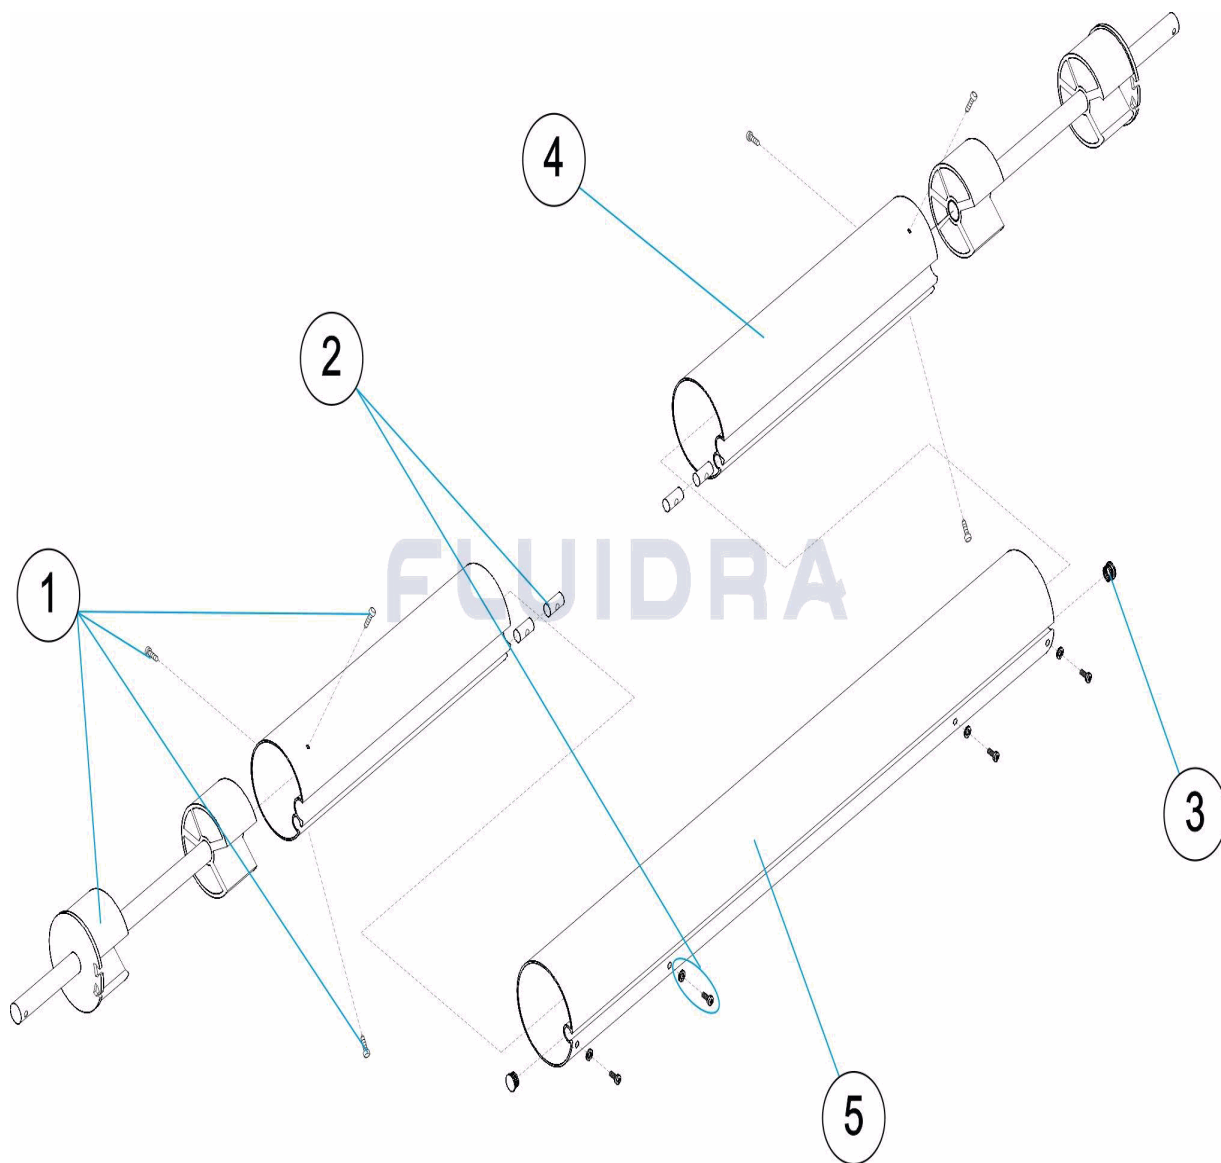

CODIGO **07625, 07626**

DESCRIPCION: **TUBO ENROLLADOR TELESCOPICO L= 4,5-5,5 L= 5-6,6 METROS**

ESPAÑOL

POS	CODIGO	DESCRIPCION	CANTIDAD	POS	CODIGO	DESCRIPCION	CANTIDAD
1	4410010002	CONJUNTO EJE		4	* 07626R0012	TUBO INTERIOR ENROLLAD. 2,5	
2	4401050110	CASQUILLO FIJACION TUBO		5	* 07625R0013	TUBO ENROLLADOR	
3	4410010003	TAPON RANURA		5	* 07626R0013	TUBO ENROLLADOR	
4	* 07625R0012	TUBO INTERIOR ENROLLADOR					

CODIGO 07625, 07626

DESCRIPCION: TUBO ENROLLADOR TELESCOPICO L= 4,5-5,5 L= 5-6,6 METROS

OBSERVACIONES

POS	CODIGO	OBSERVACIONES
4	* 07625R0012	PARA: 07625
4	* 07626R0012	PARA: 07626
5	* 07625R0013	PARA: 07625
5	* 07626R0013	PARA: 07626

CODE **07625, 07626**

DESCRIPTION: **TUYAU ENROULEUR TÉLESCOPIQUE L= 4,5-5,5 L= 5-6,6 METROS**

FRANCAIS

POS	CODE	DESCRIPTION	QUANTITE	POS	CODE	DESCRIPTION	QUANTITE
1	4410010002	EXTRÉMITÉ AXE		4	* 07626R0012	TUYAU INTÉRIEUR 2,5 M	
2	4401050110	DOUILLE DE FIXATION TUBE		5	* 07625R0013	TUBE ENROULEUR	
3	4410010003	BOUCHON RAINURE		5	* 07626R0013	TUYAU ENROULEUR	
4	* 07625R0012	TUBE INTERIEUR ENROULEUR					

CODE **07625, 07626**

DESCRIPTION: **TELESCOPIC ROLLER TUBE L= 4,5-5,5 L= 5-6,6 METROS**

ENGLISH

POS	CODE	DESCRIPTION	QUANTITY	POS	CODE	DESCRIPTION	QUANTITY
1	4410010002	AXLE END		4	* 07626R0012	INTERIOR TUBE 2.5M	
2	4401050110	TUBE FIXATION SOCKET		5	* 07625R0013	ROLLER TUBE	
3	4410010003	SLOT CAP		5	* 07626R0013	ROLLER TUBE	
4	* 07625R0012	INTERIOR TUBE					