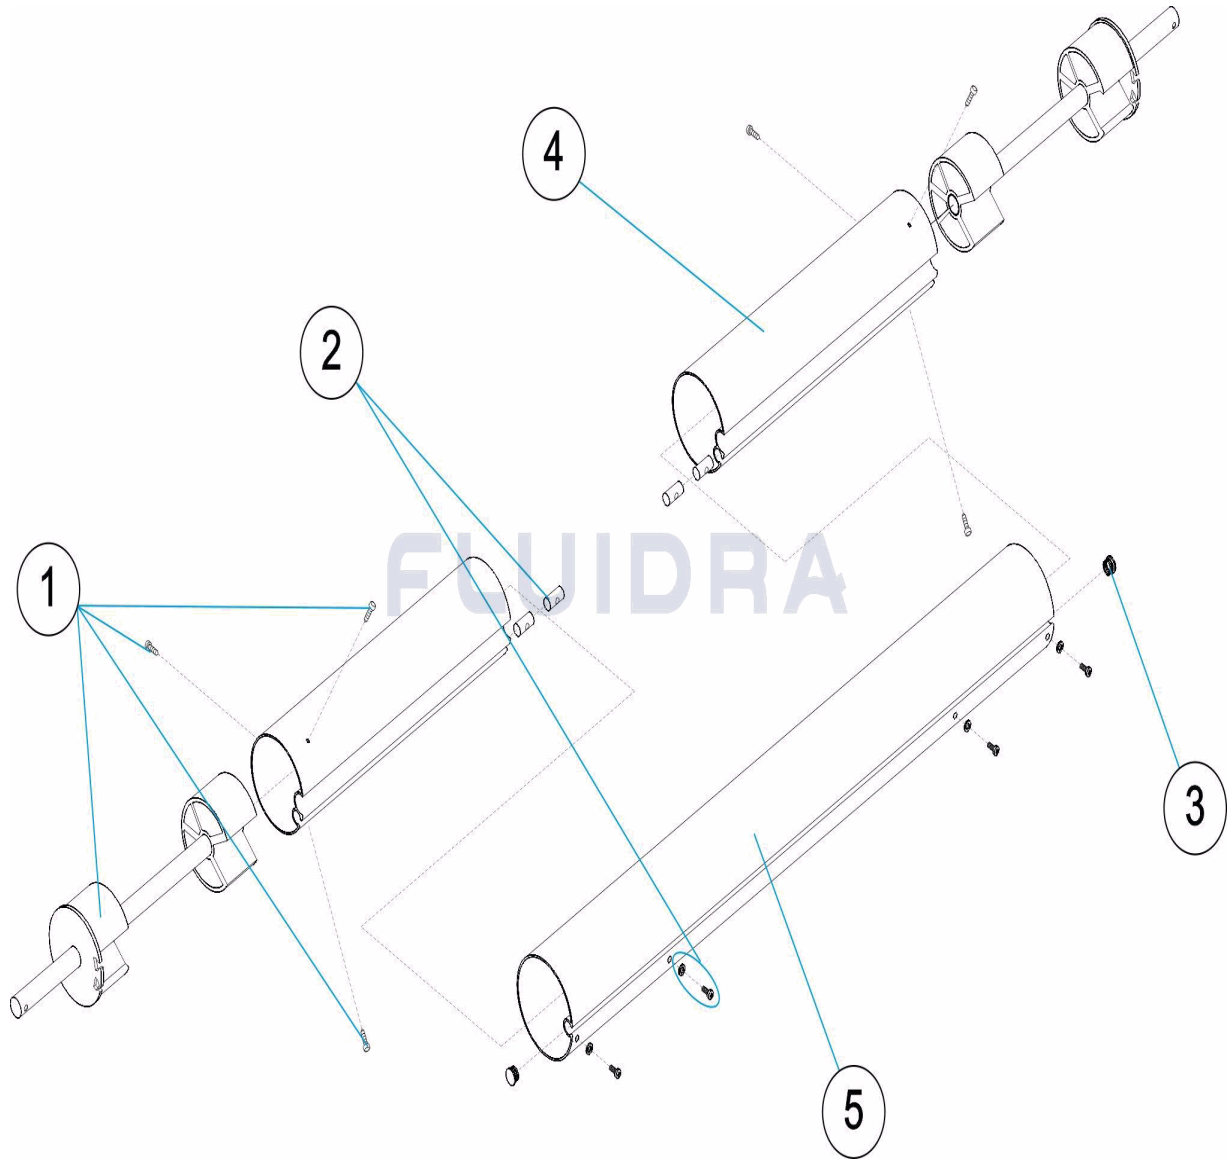

CODIGO **07625, 07626**

DESCRIPCION: **TUBO ENROLLADOR TELESCOPICO L= 4,5-5,5 L= 5-6,6 METROS**

ESPAÑOL

POS	CODIGO	DESCRIPCION	CANTIDAD	POS	CODIGO	DESCRIPCION	CANTIDAD
1	4410010002	CONJUNTO EJE		4	* 07626R0012	TUBO INTERIOR ENROLLAD. 2,5	
2	4401050110	CASQUILLO FIJACION TUBO		5	* 07625R0013	TUBO ENROLLADOR	
3	4410010003	TAPON RANURA		5	* 07626R0013	TUBO ENROLLADOR	
4	* 07625R0012	TUBO INTERIOR ENROLLADOR					

CODIGO 07625, 07626

DESCRIPCION: TUBO ENROLLADOR TELESCOPICO L= 4,5-5,5 L= 5-6,6 METROS

OBSERVACIONES

POS	CODIGO	OBSERVACIONES
4	* 07625R0012	PARA: 07625
4	* 07626R0012	PARA: 07626
5	* 07625R0013	PARA: 07625
5	* 07626R0013	PARA: 07626

CODE **07625, 07626**

DESCRIPTION: **TUYAU ENROULEUR TÉLESCOPIQUE L= 4,5-5,5 L= 5-6,6 METROS**

FRANCAIS

POS	CODE	DESCRIPTION	QUANTITE	POS	CODE	DESCRIPTION	QUANTITE
1	4410010002	EXTRÉMITÉ AXE		4	* 07626R0012	TUYAU INTÉRIEUR 2,5 M	
2	4401050110	DOUILLE DE FIXATION TUBE		5	* 07625R0013	TUBE ENROULEUR	
3	4410010003	BOUCHON RAINURE		5	* 07626R0013	TUYAU ENROULEUR	
4	* 07625R0012	TUBE INTERIEUR ENROULEUR					

CODE **07625, 07626**

DESCRIPTION: **TELESCOPIC ROLLER TUBE L= 4,5-5,5 L= 5-6,6 METROS**

ENGLISH

POS	CODE	DESCRIPTION	QUANTITY	POS	CODE	DESCRIPTION	QUANTITY
1	4410010002	AXLE END		4	* 07626R0012	INTERIOR TUBE 2.5M	
2	4401050110	TUBE FIXATION SOCKET		5	* 07625R0013	ROLLER TUBE	
3	4410010003	SLOT CAP		5	* 07626R0013	ROLLER TUBE	
4	* 07625R0012	INTERIOR TUBE					