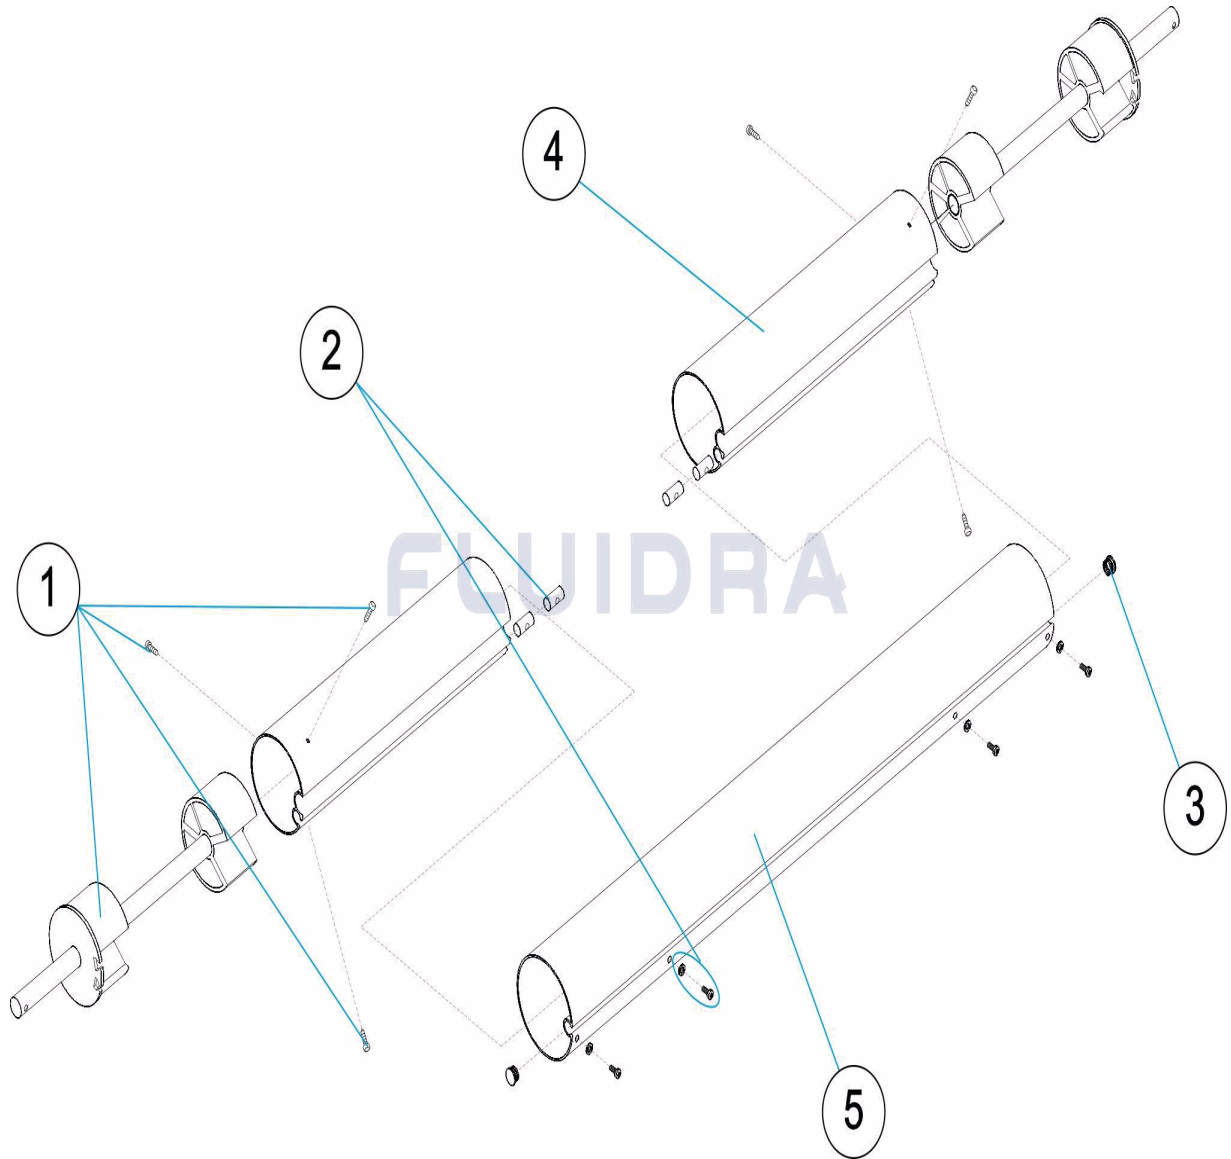

CODIGO **07625, 07626**

DESCRIPCION: **TUBO ENROLLADOR TELESCOPICO L= 4,5-5,5 L= 5-6,6 METROS**

ESPAÑOL

POS	CODIGO	DESCRIPCION	CANTIDAD	POS	CODIGO	DESCRIPCION	CANTIDAD
1	4410010002	CONJUNTO EJE		4	* 07626R0012	TUBO INTERIOR ENROLLAD. 2,5	
2	4401050110	CASQUILLO FIJACION TUBO		5	* 07625R0013	TUBO ENROLLADOR	
3	4410010003	TAPON RANURA		5	* 07626R0013	TUBO ENROLLADOR	
4	* 07625R0012	TUBO INTERIOR ENROLLADOR					

CODE **07625, 07626**

DESCRIPTION: **TUYAU ENROULEUR TÉLESCOPIQUE L= 4,5-5,5 L= 5-6,6 METROS**

FRANCAIS

POS	CODE	DESCRIPTION	QUANTITE	POS	CODE	DESCRIPTION	QUANTITE
1	4410010002	EXTRÉMITÉ AXE		4	* 07626R0012	TUYAU INTÉRIEUR 2,5 M	
2	4401050110	DOUILLE DE FIXATION TUBE		5	* 07625R0013	TUBE ENROULEUR	
3	4410010003	BOUCHON RAINURE		5	* 07626R0013	TUYAU ENROULEUR	
4	* 07625R0012	TUBE INTERIEUR ENROULEUR					

CODE **07625, 07626**

DESCRIPTION: **TELESCOPIC ROLLER TUBE L= 4,5-5,5 L= 5-6,6 METROS**

ENGLISH

POS	CODE	DESCRIPTION	QUANTITY	POS	CODE	DESCRIPTION	QUANTITY
1	4410010002	AXLE END		4	* 07626R0012	INTERIOR TUBE 2.5M	
2	4401050110	TUBE FIXATION SOCKET		5	* 07625R0013	ROLLER TUBE	
3	4410010003	SLOT CAP		5	* 07626R0013	ROLLER TUBE	
4	* 07625R0012	INTERIOR TUBE					

CODICE **07625, 07626**

DESCRIZIONE: **TUBO AVVOLGITORE TELESCOPICO L= 4,5-5,5 L= 5-6,6 METROS**

ITALIANO

POS	CODICE	DESCRIZIONE	QUANTITA'	POS	CODICE	DESCRIZIONE	QUANTITA'
1	4410010002	ASSE DI ESTENSIONE		4	* 07626R0012	TUBO INTERNO 2,5 MT.	
2	4401050110	TAPPO DI FISSAZIONE		5	* 07625R0013	TUBO AVVOLGITORE	
3	4410010003	TAPPO FESSURA		5	* 07626R0013	TUBO AVVOLGITORE	
4	* 07625R0012	TUBO INTERNO 2,5 MT.					