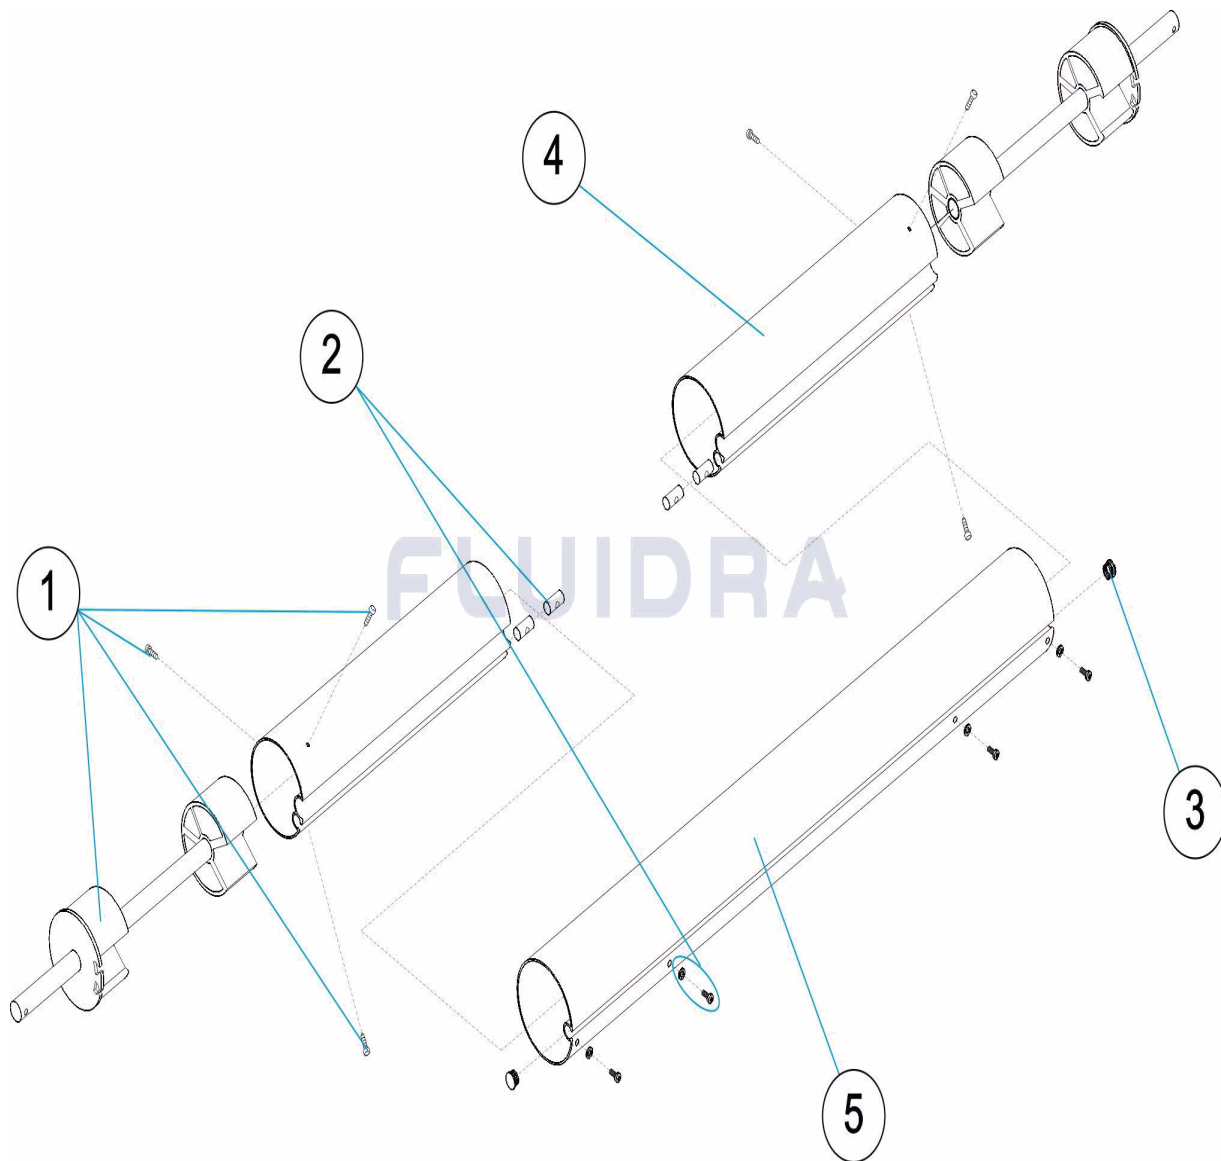

CODE **07625, 07626**

BESCHREIBUNG: **ROHR HASPEL TELESKOPISCH L= 4,5-5,5 L= 5-6,6 M**

HINWEISE

POS	CODE	HINWEISE
4	* 07625R0012	FÜR: 07625
4	* 07626R0012	FÜR: 07626
5	* 07625R0013	FÜR: 07625
5	* 07626R0013	FÜR: 07626

CODIGO **07625, 07626**

DESCRIÇÃO: **TUBO ENROLADOR TELESCÓPICO L= 4,5-5,5 L= 5-6,6 METROS**

PORTUGUES

POS	CODIGO	DESCRIÇÃO	JANTIDADE	POS	CODIGO	DESCRIÇÃO	JANTIDADE
1	4410010002	EXTREMIDADE EIXO		4	* 07626R0012	TUBO INTERIOR 2,5 MTS.	
2	4401050110	CASQUILHO FIXAÇÃO DO TUBO		5	* 07625R0013	TUBO ENROLADOR	
3	4410010003	TAMPÃO RANHURA		5	* 07626R0013	TUBO ENROLADOR	
4	* 07625R0012	TUBO INTERIOR					