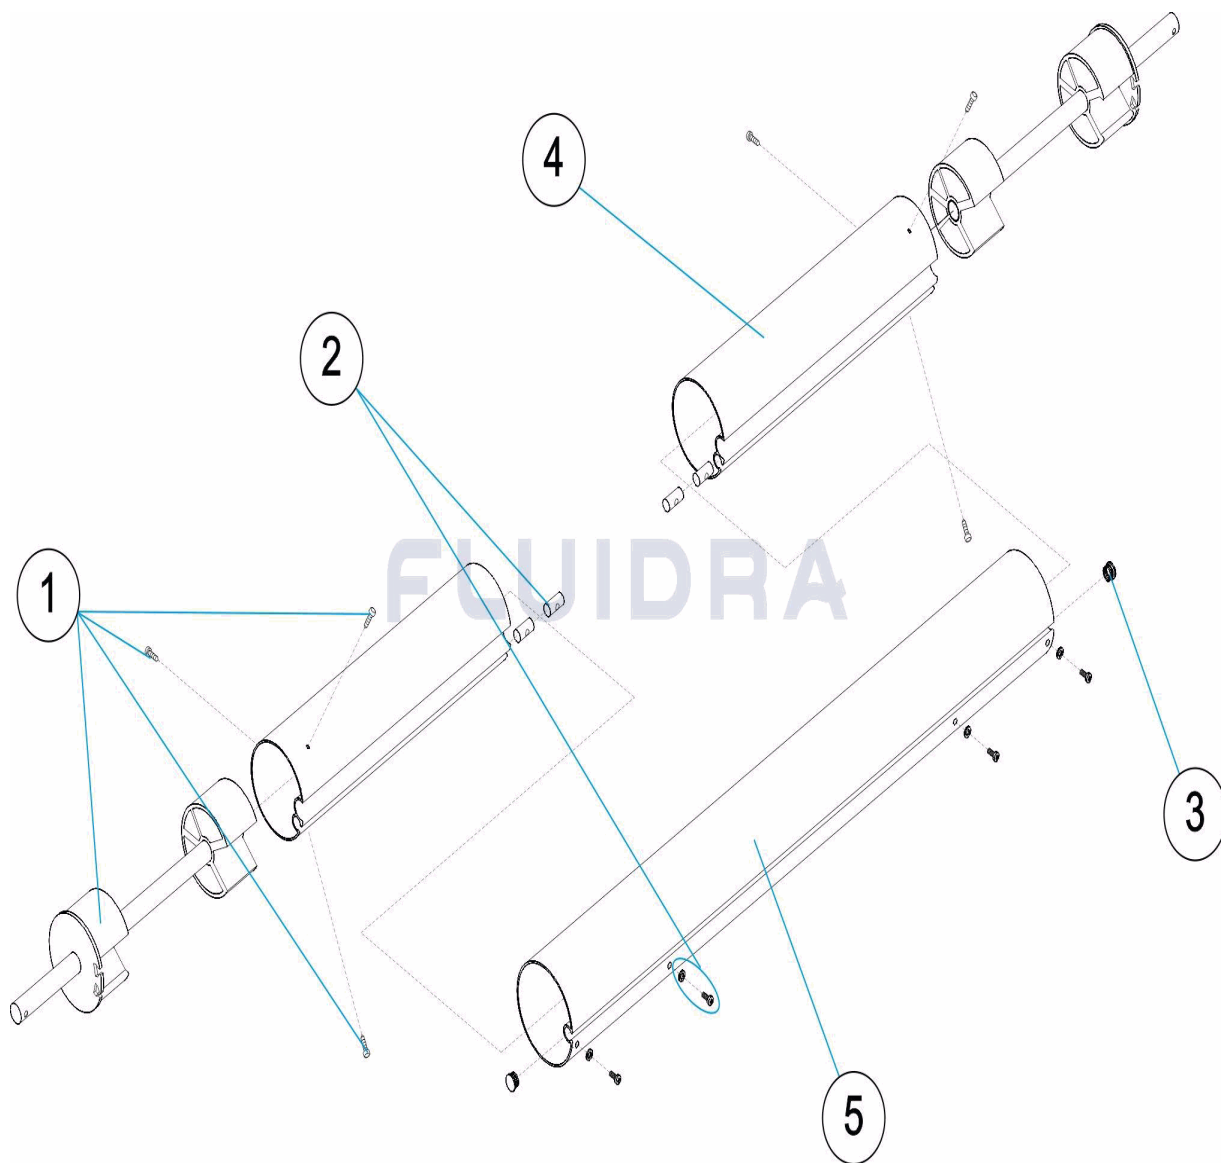

CODE **07625, 07626**

DESCRIPTION: **TELESCOPIC ROLLER TUBE L= 4,5-5,5 L= 5-6,6 METROS**

ENGLISH

POS	CODE	DESCRIPTION	QUANTITY	POS	CODE	DESCRIPTION	QUANTITY
1	4410010002	AXLE END		4	* 07626R0012	INTERIOR TUBE 2.5M	
2	4401050110	TUBE FIXATION SOCKET		5	* 07625R0013	ROLLER TUBE	
3	4410010003	SLOT CAP		5	* 07626R0013	ROLLER TUBE	
4	* 07625R0012	INTERIOR TUBE					

CODE **07625, 07626**

DESCRIPTION: **TELESCOPIC ROLLER TUBE L= 4,5-5,5 L= 5-6,6 METROS**

OBSERVATIONS

POS	CODE	OBSERVATIONS
4	* 07625R0012	FOR: 07625
4	* 07626R0012	FOR: 07626
5	* 07625R0013	FOR: 07625
5	* 07626R0013	FOR: 07626

CODICE **07625, 07626**

DESCRIZIONE: **TUBO AVVOLGITORE TELESCOPICO L= 4,5-5,5 L= 5-6,6 METROS**

ITALIANO

POS	CODICE	DESCRIZIONE	QUANTITA'	POS	CODICE	DESCRIZIONE	QUANTITA'
1	4410010002	ASSE DI ESTENSIONE		4	* 07626R0012	TUBO INTERNO 2,5 MT.	
2	4401050110	TAPPO DI FISSAZIONE		5	* 07625R0013	TUBO AVVOLGITORE	
3	4410010003	TAPPO FESSURA		5	* 07626R0013	TUBO AVVOLGITORE	
4	* 07625R0012	TUBO INTERNO 2,5 MT.					

CODICE 07625, 07626

DESCRIZIONE: TUBO AVVOLGITORE TELESCOPICO L= 4,5-5,5 L= 5-6,6 METROS

OSSERVAZIONI

POS	CODICE	OSSERVAZIONI
4	* 07625R0012	PER: 07625
4	* 07626R0012	PER: 07626
5	* 07625R0013	PER: 07625
5	* 07626R0013	PER: 07626