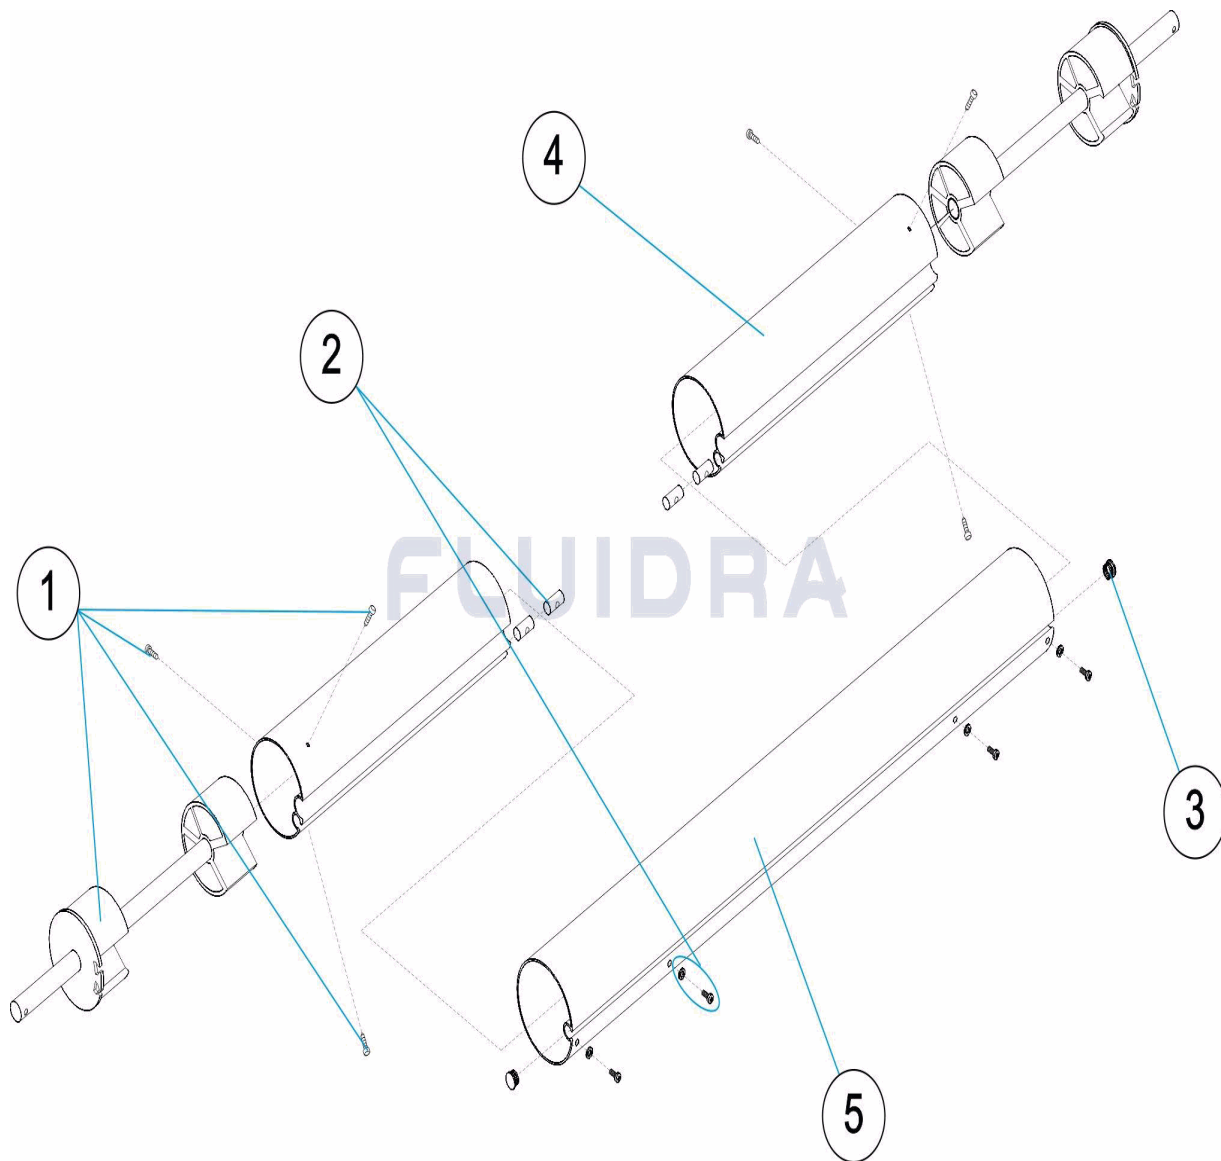

CODICE **07625, 07626**

DESCRIZIONE: **TUBO AVVOLGITORE TELESCOPICO L= 4,5-5,5 L= 5-6,6 METROS**

ITALIANO

POS	CODICE	DESCRIZIONE	QUANTITA'	POS	CODICE	DESCRIZIONE	QUANTITA'
1	4410010002	ASSE DI ESTENSIONE		4	* 07626R0012	TUBO INTERNO 2,5 MT.	
2	4401050110	TAPPO DI FISSAZIONE		5	* 07625R0013	TUBO AVVOLGITORE	
3	4410010003	TAPPO FESSURA		5	* 07626R0013	TUBO AVVOLGITORE	
4	* 07625R0012	TUBO INTERNO 2,5 MT.					

CODICE 07625, 07626

DESCRIZIONE: TUBO AVVOLGITORE TELESCOPICO L= 4,5-5,5 L= 5-6,6 METROS

OSSERVAZIONI

POS	CODICE	OSSERVAZIONI
4	* 07625R0012	PER: 07625
4	* 07626R0012	PER: 07626
5	* 07625R0013	PER: 07625
5	* 07626R0013	PER: 07626

CODE **07625, 07626**

BESCHREIBUNG: ROHR HASPEL TELESKOPISCH L= 4,5-5,5 L= 5-6,6 M

DEUTSCH

POS	CODE	BESCHREIBUNG	MENGE	POS	CODE	BESCHREIBUNG	MENGE
1	4410010002	SET ACHSE		4	* 07626R0012	INNENROHR AUFROLLER 2,5	
2	4401050110	FIXIERFASSUNG ROHR		5	* 07625R0013	ROHR HASPEL	
3	4410010003	STOPFEN SCHLITZ		5	* 07626R0013	ROHR HASPEL	
4	* 07625R0012	INNENROHR HASPEL					