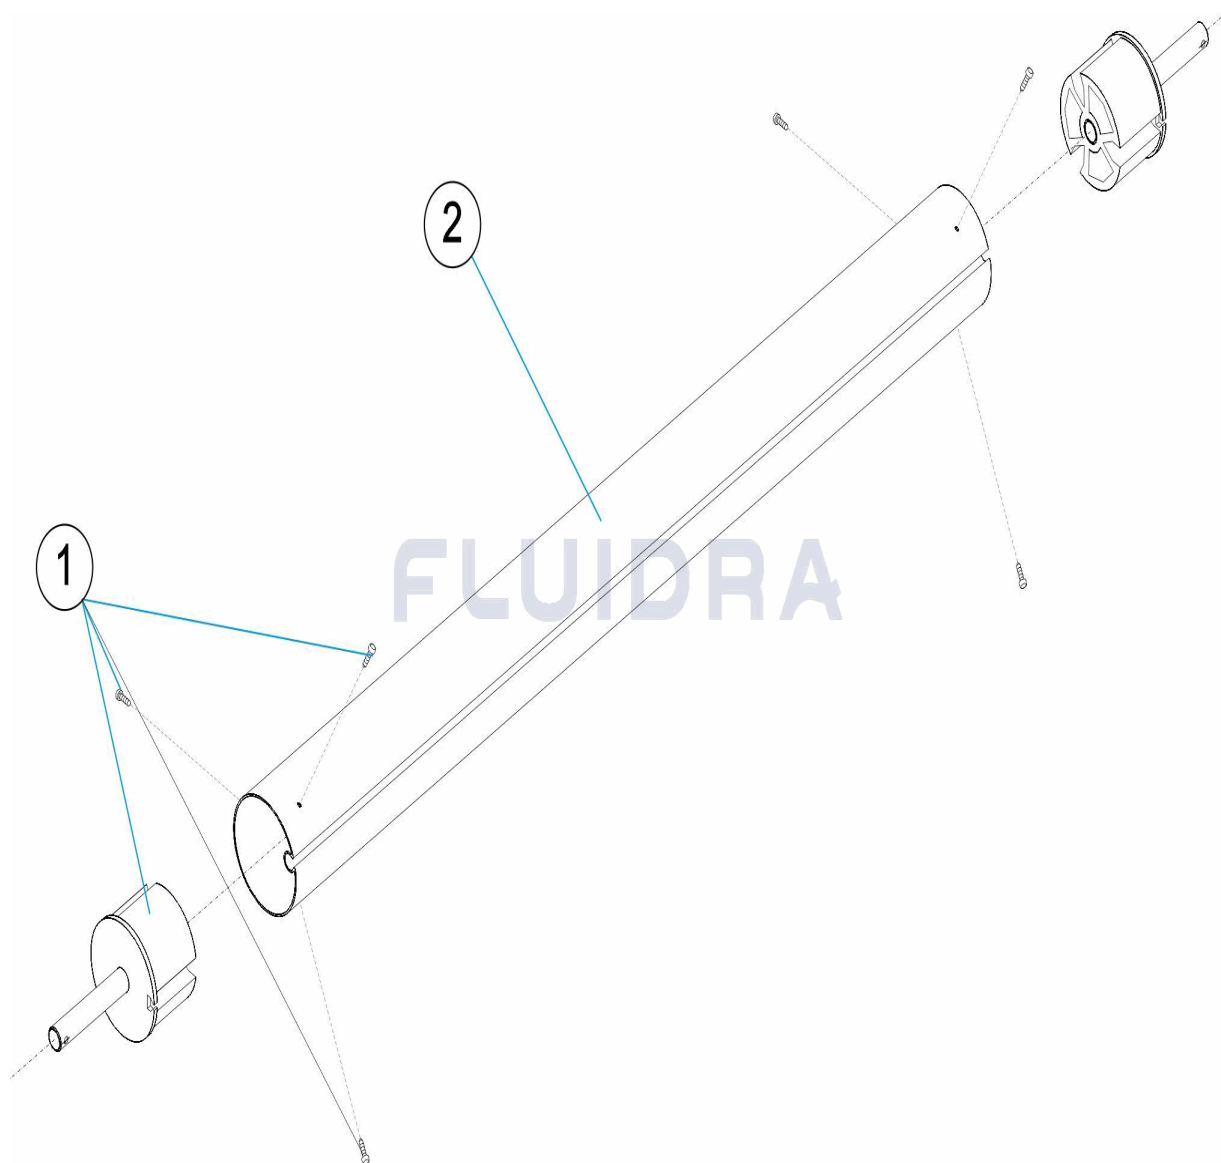

CODE **07622, 07623, 07624**

DESCRIPTION: **ROLLER TUBE L= 4,5 - 5,5 - 6,6 METROS**

ENGLISH

POS	CODE	DESCRIPTION	QUANTITY	POS	CODE	DESCRIPTION	QUANTITY
1	4410010000	AXLE END		2	* 00128R0101	ROLLER TUBE 5,5 MTS.	
2	* 00127R0101	ROLLER TUBE 4,5 MTS.		2	* 00129R0101	ROLLER TUBE 6,6 MTS.	

CODE **07622, 07623, 07624**

DESCRIPTION: **ROLLER TUBE L= 4,5 - 5,5 - 6,6 METROS**

OBSERVATIONS

POS	CODE	OBSERVATIONS
2	* 00127R0101	FOR: 07622
2	* 00128R0101	FOR: 07623
2	* 00129R0101	FOR: 07624

CODICE **07622, 07623, 07624**

DESCRIZIONE: **TUBO AVVOLGITORE L= 4,5 - 5,5 - 6,6 METROS**

ITALIANO

POS	CODICE	DESCRIZIONE	QUANTITA'	POS	CODICE	DESCRIZIONE	QUANTITA'
1	4410010000	ASSE DI ESTENSIONE		2	* 00128R0101	TUBO AVVOLGITORE 5,5 MTS.	
2	* 00127R0101	TUBO AVVOLGITORE 4,5 MTS.		2	* 00129R0101	TUBO AVVOLGITORE 6,6 MTS.	

CODICE 07622, 07623, 07624

DESCRIZIONE: TUBO AVVOLGITORE L= 4,5 - 5,5 - 6,6 METROS

OSSERVAZIONI

POS	CODICE	OSSERVAZIONI
2	* 00127R0101	PER: 07622
2	* 00128R0101	PER: 07623
2	* 00129R0101	PER: 07624

CODE **07622, 07623, 07624**