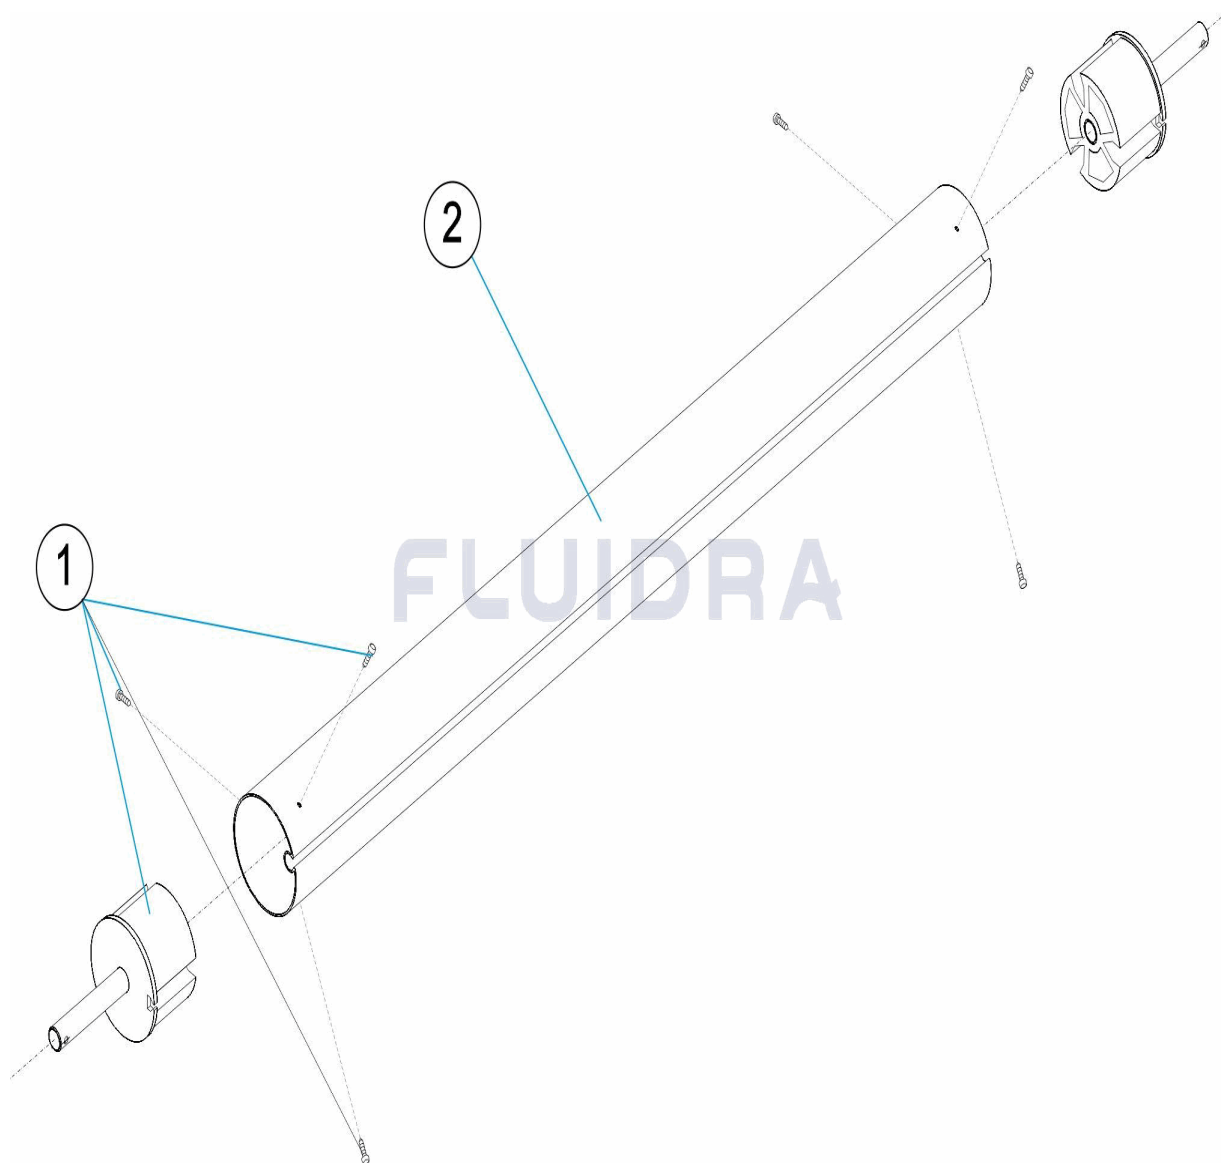

DESCRIZIONE: **TUBO AVVOLGITORE L= 4,5 - 5,5 - 6,6 METROS**

ITALIANO

POS	CODICE	DESCRIZIONE	QUANTITA'	POS	CODICE	DESCRIZIONE	QUANTITA'
1	4410010000	ASSE DI ESTENSIONE		2	* 00128R0101	TUBO AVVOLGITORE 5,5 MTS.	
2	* 00127R0101	TUBO AVVOLGITORE 4,5 MTS.		2	* 00129R0101	TUBO AVVOLGITORE 6,6 MTS.	

CODICE 07622, 07623, 07624

DESCRIZIONE: TUBO AVVOLGITORE L= 4,5 - 5,5 - 6,6 METROS

OSSERVAZIONI

POS	CODICE	OSSERVAZIONI
2	* 00127R0101	PER: 07622
2	* 00128R0101	PER: 07623
2	* 00129R0101	PER: 07624

CODE **07622, 07623, 07624**

BESCHREIBUNG: ROHR HASPEL L= 4,5 - 5,5 - 6,6 M

DEUTSCH

POS	CODE	BESCHREIBUNG	MENGE	POS	CODE	BESCHREIBUNG	MENGE
1	4410010000	SET ACHSE		2	* 00128R0101	ROHR HASPEL 5,5 M	
2	* 00127R0101	ROHR HASPEL 4,5 M		2	* 00129R0101	ROHR HASPEL 6,6 M	

CODE **07622, 07623, 07624**

BESCHREIBUNG: **ROHR HASPEL L= 4,5 - 5,5 - 6,6 M**

HINWEISE

POS	CODE	HINWEISE
2	* 00127R0101	FÜR: 07622
2	* 00128R0101	FÜR: 07623
2	* 00129R0101	FÜR: 07624

CODIGO **07622, 07623, 07624**