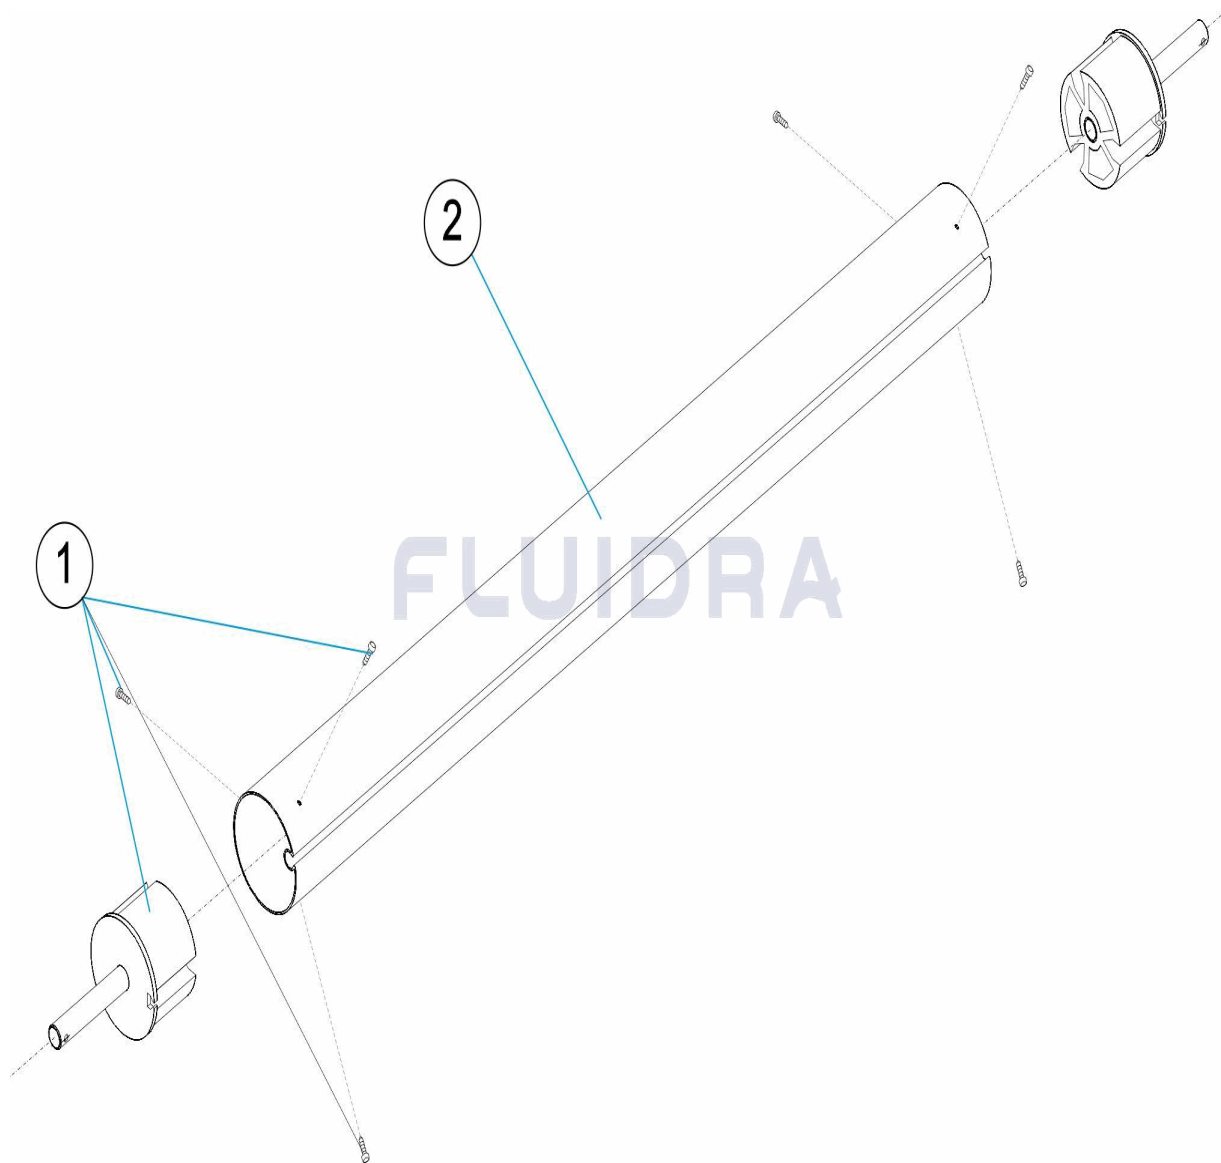

CODE **07622, 07623, 07624**

DESCRIPTION: **ROLLER TUBE L= 4,5 - 5,5 - 6,6 METROS**

ENGLISH

POS	CODE	DESCRIPTION	QUANTITY	POS	CODE	DESCRIPTION	QUANTITY
1	4410010000	AXLE END		2	* 00128R0101	ROLLER TUBE 5,5 MTS.	
2	* 00127R0101	ROLLER TUBE 4,5 MTS.		2	* 00129R0101	ROLLER TUBE 6,6 MTS.	

CODE **07622, 07623, 07624**

DESCRIPTION: **ROLLER TUBE L= 4,5 - 5,5 - 6,6 METROS**

OBSERVATIONS

POS	CODE	OBSERVATIONS
2	* 00127R0101	FOR: 07622
2	* 00128R0101	FOR: 07623
2	* 00129R0101	FOR: 07624

CODICE **07622, 07623, 07624**

DESCRIZIONE: **TUBO AVVOLGITORE L= 4,5 - 5,5 - 6,6 METROS**

ITALIANO

POS	CODICE	DESCRIZIONE	QUANTITA'	POS	CODICE	DESCRIZIONE	QUANTITA'
1	4410010000	ASSE DI ESTENSIONE		2	* 00128R0101	TUBO AVVOLGITORE 5,5 MTS.	
2	* 00127R0101	TUBO AVVOLGITORE 4,5 MTS.		2	* 00129R0101	TUBO AVVOLGITORE 6,6 MTS.	

BESCHREIBUNG: ROHR HASPEL L= 4,5 - 5,5 - 6,6 M

DEUTSCH

POS	CODE	BESCHREIBUNG	MENGE	POS	CODE	BESCHREIBUNG	MENGE
1	4410010000	SET ACHSE		2	* 00128R0101	ROHR HASPEL 5,5 M	
2	* 00127R0101	ROHR HASPEL 4,5 M		2	* 00129R0101	ROHR HASPEL 6,6 M	