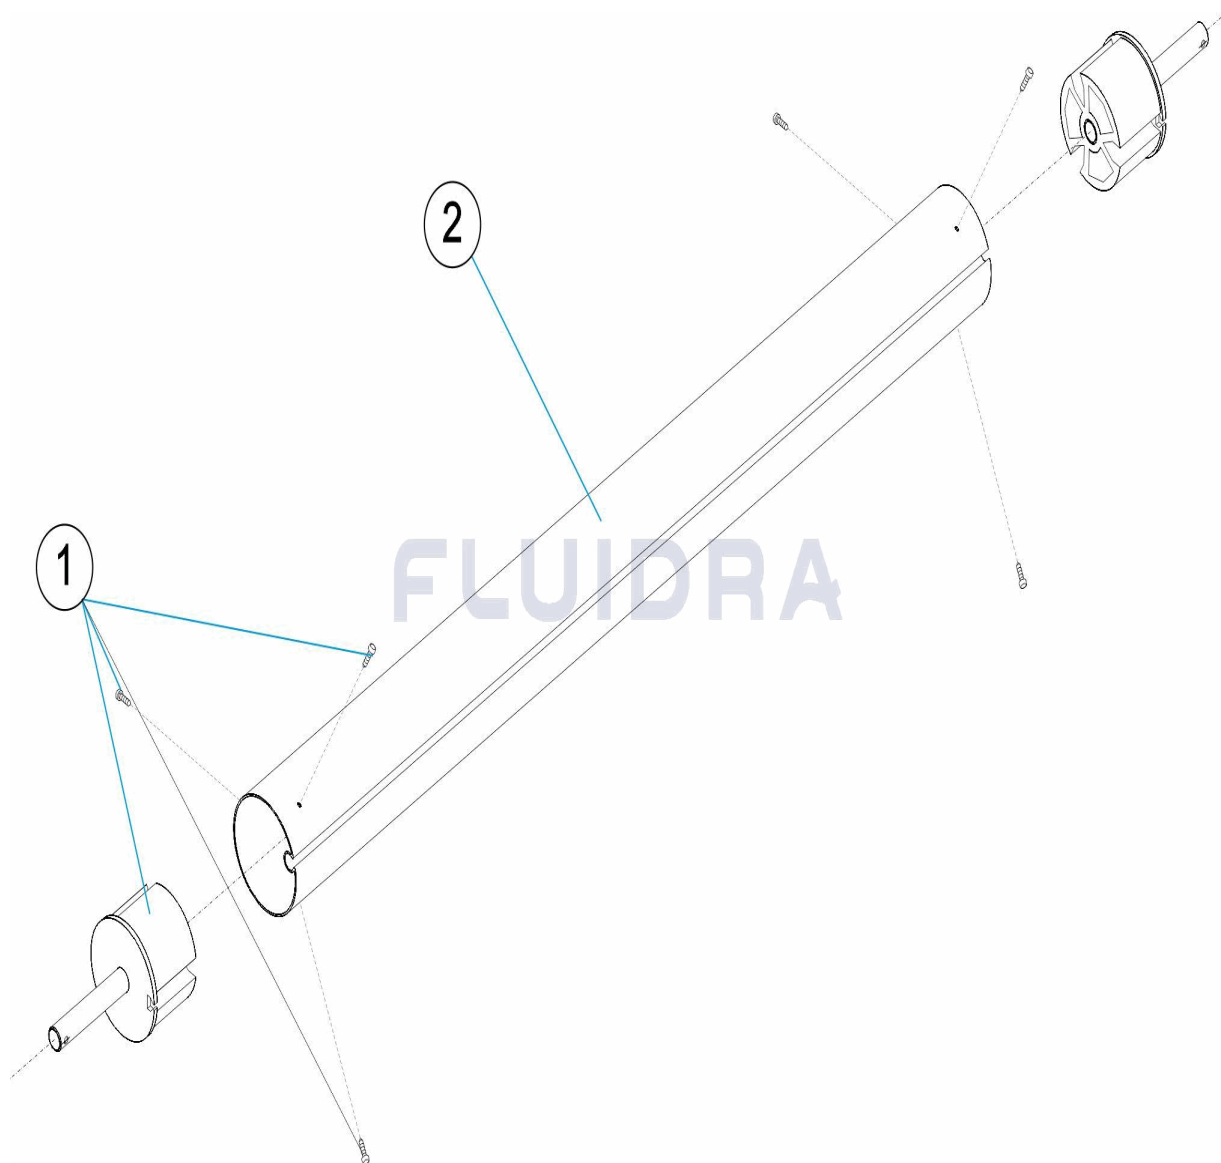

BESCHREIBUNG: ROHR HASPEL L= 4,5 - 5,5 - 6,6 M

DEUTSCH

POS	CODE	BESCHREIBUNG	MENGE	POS	CODE	BESCHREIBUNG	MENGE
1	4410010000	SET ACHSE		2	* 00128R0101	ROHR HASPEL 5,5 M	
2	* 00127R0101	ROHR HASPEL 4,5 M		2	* 00129R0101	ROHR HASPEL 6,6 M	

CODE **07622, 07623, 07624**

BESCHREIBUNG: **ROHR HASPEL L= 4,5 - 5,5 - 6,6 M**

HINWEISE

POS	CODE	HINWEISE
2	* 00127R0101	FÜR: 07622
2	* 00128R0101	FÜR: 07623
2	* 00129R0101	FÜR: 07624

CODIGO **07622, 07623, 07624**

DESCRICÃO: **TUBO ENROLADOR L= 4,5 - 5,5 - 6,6 METROS**

PORTUGUES

POS	CODIGO	DESCRICÃO	JANTIDADE	POS	CODIGO	DESCRICÃO	JANTIDADE
1	4410010000	EXTREMIDADE EIXO		2	* 00128R0101	TUBO ENROLADOR 5,5 MTS.	
2	* 00127R0101	TUBO ENROLADOR 4,5 MTS.		2	* 00129R0101	TUBO ENROLADOR 6,6 MTS.	

CODIGO 07622, 07623, 07624

DESCRIÇÃO: TUBO ENROLADOR L= 4,5 - 5,5 - 6,6 METROS

OBSERVACÕES

POS	CODIGO	OBSERVACÕES
2	* 00127R0101	PARA: 07622
2	* 00128R0101	PARA: 07623
2	* 00129R0101	PARA: 07624