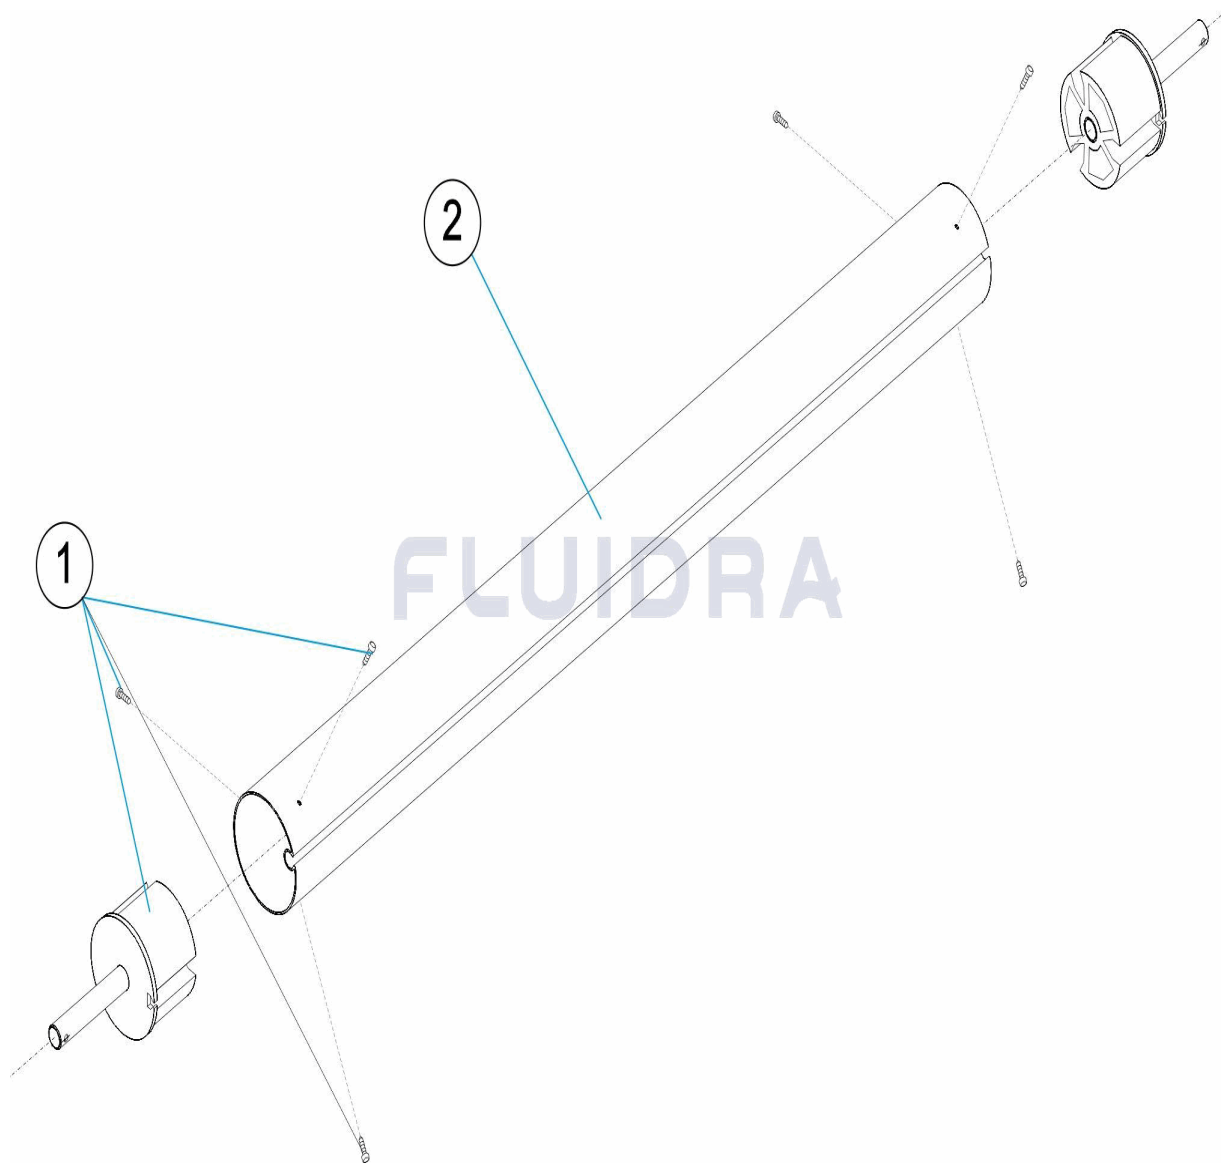

CODIGO **07622, 07623, 07624**

DESCRIPCION: **TUBO ENROLLADOR L= 4,5 - 5,5 - 6,6 METROS**

ESPAÑOL

POS	CODIGO	DESCRIPCION	CANTIDAD	POS	CODIGO	DESCRIPCION	CANTIDAD
1	4410010000	CONJUNTO EJE		2	* 00128R0101	TUBO ENROLLADOR 5,5 MTS.	
2	* 00127R0101	TUBO ENROLLADOR 4,5 MTS.		2	* 00129R0101	TUBO ENROLLADOR 6,6 MTS.	

CODE **07622, 07623, 07624**

DESCRIPTION: **ROLLER TUBE L= 4,5 - 5,5 - 6,6 METROS**

ENGLISH

POS	CODE	DESCRIPTION	QUANTITY	POS	CODE	DESCRIPTION	QUANTITY
1	4410010000	AXLE END		2	* 00128R0101	ROLLER TUBE 5,5 MTS.	
2	* 00127R0101	ROLLER TUBE 4,5 MTS.		2	* 00129R0101	ROLLER TUBE 6,6 MTS.	

DESCRIZIONE: **TUBO AVVOLGITORE L= 4,5 - 5,5 - 6,6 METROS**

ITALIANO

POS	CODICE	DESCRIZIONE	QUANTITA'	POS	CODICE	DESCRIZIONE	QUANTITA'
1	4410010000	ASSE DI ESTENSIONE		2	* 00128R0101	TUBO AVVOLGITORE 5,5 MTS.	
2	* 00127R0101	TUBO AVVOLGITORE 4,5 MTS.		2	* 00129R0101	TUBO AVVOLGITORE 6,6 MTS.	

BESCHREIBUNG: ROHR HASPEL L= 4,5 - 5,5 - 6,6 M

DEUTSCH

POS	CODE	BESCHREIBUNG	MENGE	POS	CODE	BESCHREIBUNG	MENGE
1	4410010000	SET ACHSE		2	* 00128R0101	ROHR HASPEL 5,5 M	
2	* 00127R0101	ROHR HASPEL 4,5 M		2	* 00129R0101	ROHR HASPEL 6,6 M	