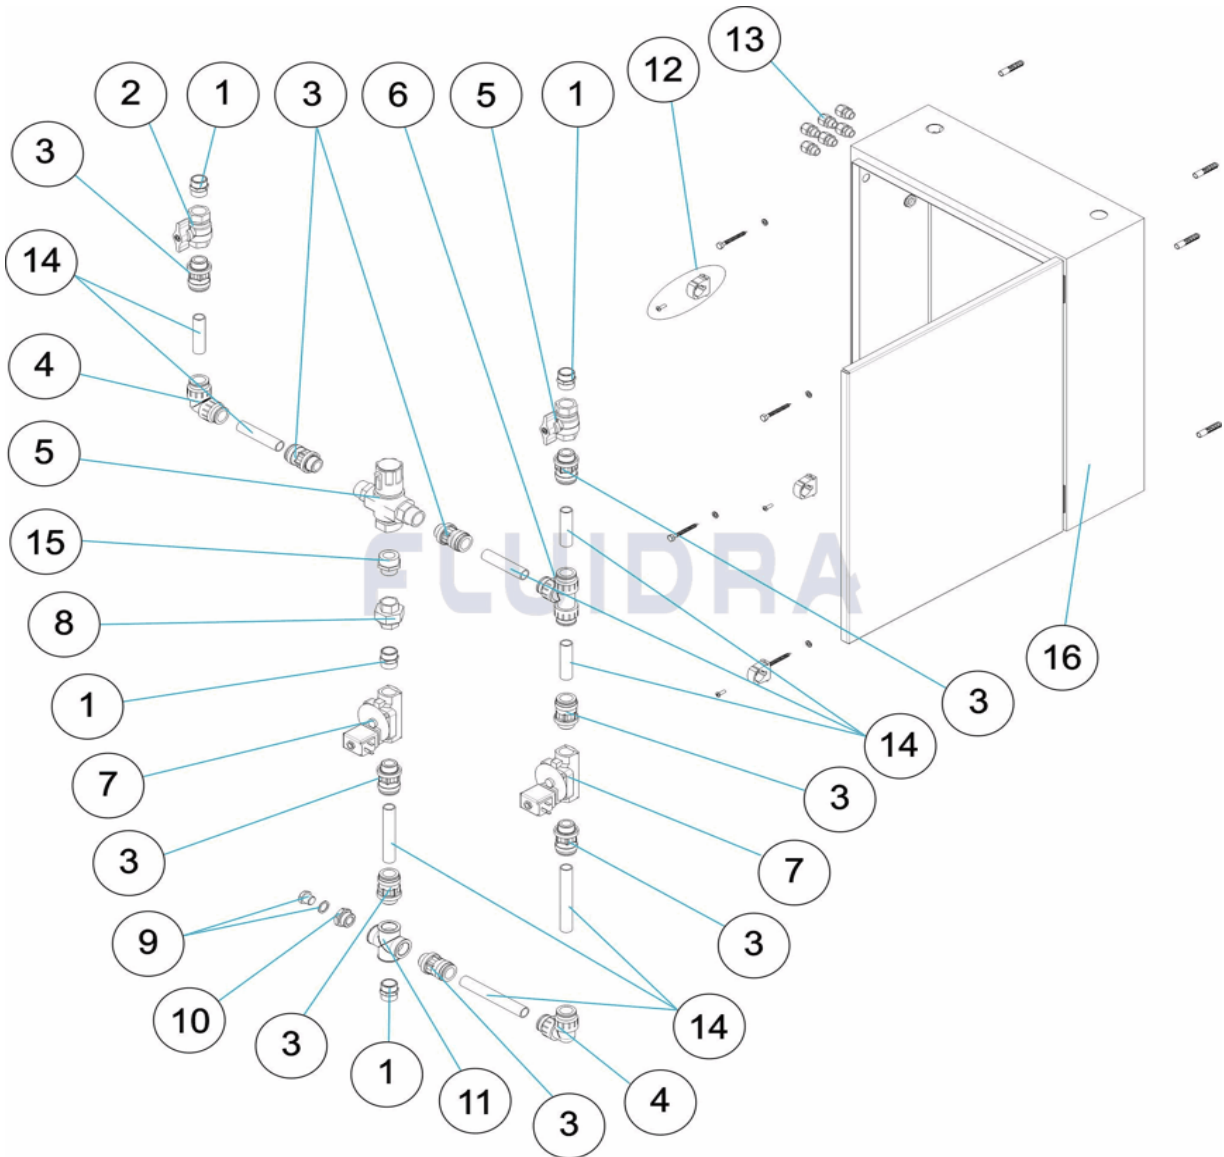

CODICE **49898**

DESCRIZIONE: **ARMADIO IDRAULICO 1 USCITA**

**ITALIANO**

POS	CODICE	DESCRIZIONE	QUANTITA'	POS	CODICE	DESCRIZIONE	QUANTITA'
1	4401040112	NIPPLO M-M 3/4"		9	4405020507	TAPPO SPURGO PREFILTRO	
2	4401040113	VALVOLA A SFERA H-H 1/2"		10	4401040120	RIDUTTORE 3/4 - 3/8"	
3	4401040114	ADATTATORE MASCHIO D.22-3/4"		11	4401040121	CHIAVE A CROCE 3/4" H.W BS "	
4	4401040115	GOMITO D.22		12	4401040122	CLIP D.22	
5	4401040116	VALVOLA TERMOSTATICA		13	4401040123	GRUPPO PREMISTOPPA PG9	
6	4401040117	T' D.22		14	4401040125	TUYAU MULTICOUCHE B-PEX 22X3 (1 MÈT)	
7	4401040118	ELETTROVALVOLA 3/4"		15	4401040124	ADATTATORE MASCHIO 1-3/4"	
8	4401040119	COLLEGAMENTO 3 PARTI 3/4"		16	41259R1100	ARMADIO IDRAULICO	

CODE 49898

BESCHREIBUNG: HYDRAULIKSCHRANK 1 AUSGANG

DEUTSCH

POS	CODE	BESCHREIBUNG	MENGE	POS	CODE	BESCHREIBUNG	MENGE
1	4401040112	SCHRAUBTEIL M M 3/4"		9	4405020507	ABLASSSTOPFEN VORFILTER	
2	4401040113	KUGELVENTIL H - H 3/4"		10	4401040120	REDUZIERSTÜCK 3/4 - 3/8"	
3	4401040114	ADAPTERSTECKER D. 22 - 3/4"		11	4401040121	KREUZSTÜCK 3/4" H.W BS "	
4	4401040115	WINKEL D. 22		12	4401040122	CLIP D. 22	
5	4401040116	VENTIL TERMOSTATISCH		13	4401040123	SET QUETSCHVERSCHRAUBUNG PG9	
6	4401040117	T-STÜCK D. 22		14	4401040125	MEHRSCICHTROHR B - PEX 22 X 3 (1 ME1	
7	4401040118	ELEKTROVENTIL 3/4"		15	4401040124	REDUZIERSCHRAUBTEIL 1 - 3/4"	
8	4401040119	ANSCHLUSS 3 STK 3/4"		16	41259R1100	HYDRAULIKSCHRANK	