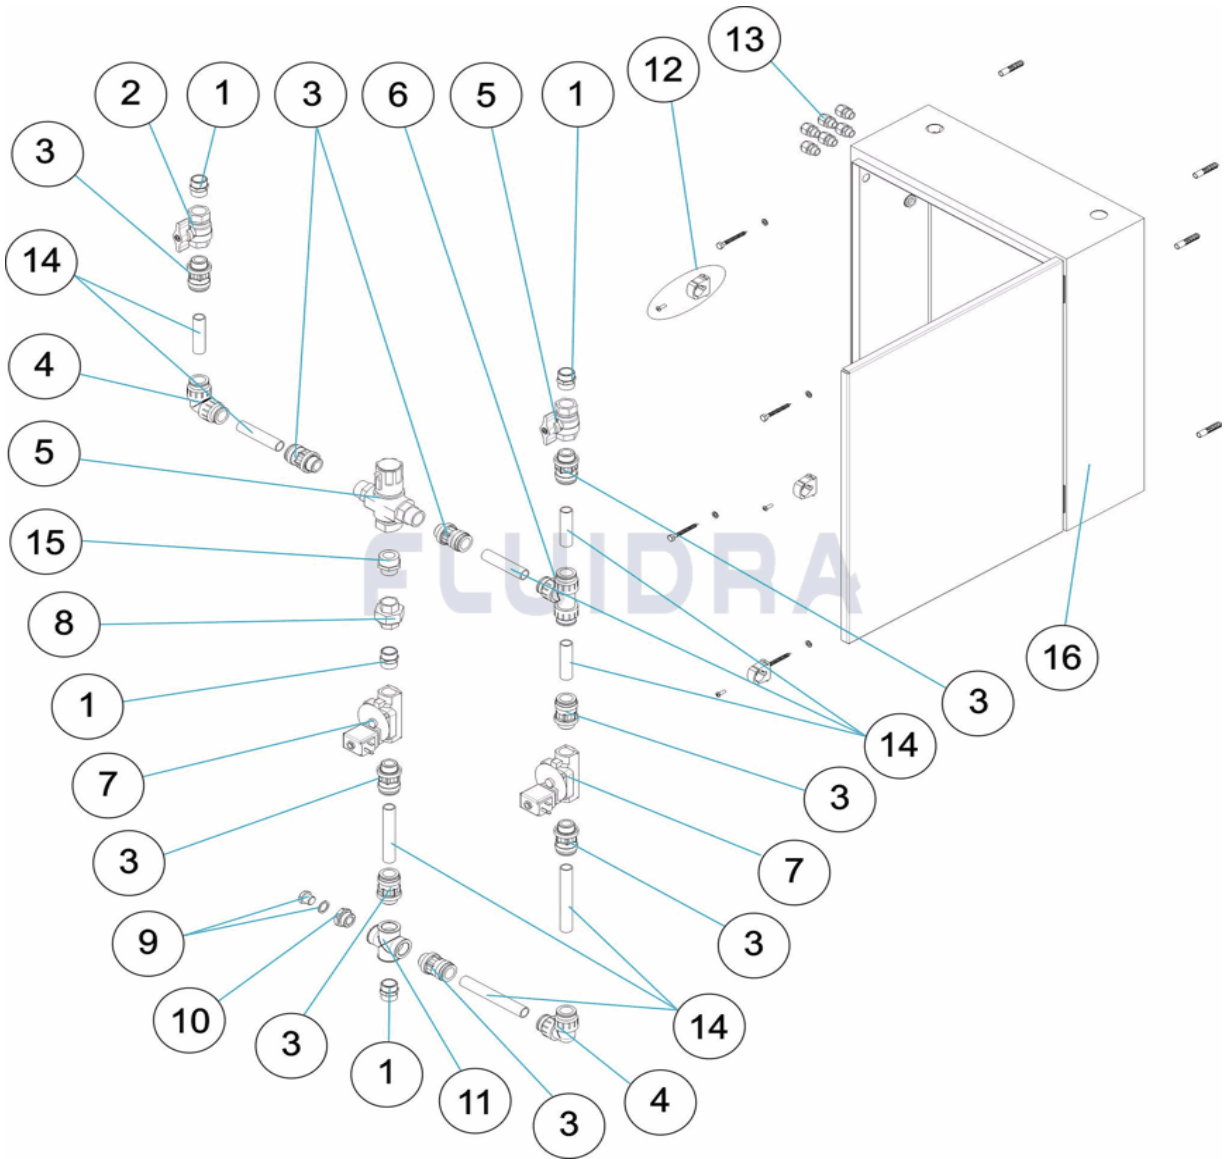

CODIGO **49898**

DESCRIPCION: **ARMARIO HIDRAULICO 1 SALIDA**

**ESPAÑOL**

POS	CODIGO	DESCRIPCION	CANTIDAD	POS	CODIGO	DESCRIPCION	CANTIDAD
1	4401040112	MACHON M-M 3/4"		9	4405020507	TAPON PURGA PREFILTRO	
2	4401040113	VALVULA DE BOLA H-H 1/2"		10	4401040120	REDUCTOR 1/4 - 3/8"	
3	4401040114	ADAPTADOR MACHO D.22-3/4"		11	4401040121	CRUCETA 1/2" H.W BS "	
4	4401040115	CODO D.22		12	4401040122	CLIP D.22	
5	4401040116	VALVULA TERMOSTATICA		13	4401040123	CJTO PRENSAESTOPAS PG9	
6	4401040117	TE D.22		14	4401040125	TUBO MULTICAPA B-PEX 22X3 (1 METRO)	
7	4401040118	ELECTROVALVULA 3/4"		15	4401040124	MACHON REDUCCION 1-3/4"	
8	4401040119	ENLACE 3 PIEZAS 1/2"		16	41259R1100	ARMARIO HIDRAULICO	

CODE 49898

DESCRIPTION: BOÎTIER HYDRAULIQUE 1 SORTIE

FRANCAIS

POS	CODE	DESCRIPTION	QUANTITE	POS	CODE	DESCRIPTION	QUANTITE
1	4401040112	MANCHON M-M 3/4"		9	4405020507	BOUCHON PURGE PREFILTRE	
2	4401040113	SOUPAPE À BILLE H-H 3/4"		10	4401040120	RÉDUCTEUR 3/4 - 3/8"	
3	4401040114	ADAPTATEUR MÂLE D.22-3/4"		11	4401040121	RACCORD CROIX 3/4" H.W BS "	
4	4401040115	COUDE D.22		12	4401040122	CLIP D.22	
5	4401040116	VANNE THERMOSTATIQUE		13	4401040123	ENS. PRESSE-ÉTOUPES PG9	
6	4401040117	TE D.22		14	4401040125	TUBO MULTISTRATO B-PEX 22X3 (1 METRC	
7	4401040118	ELECTROVANNE 3/4"		15	4401040124	MACHON REDUIT TARAUDER FF. 1-3/4"	
8	4401040119	RACCORD 3 PIÈCES 3/4"		16	41259R1100	BOÎTIER HYDRAULIQUE	