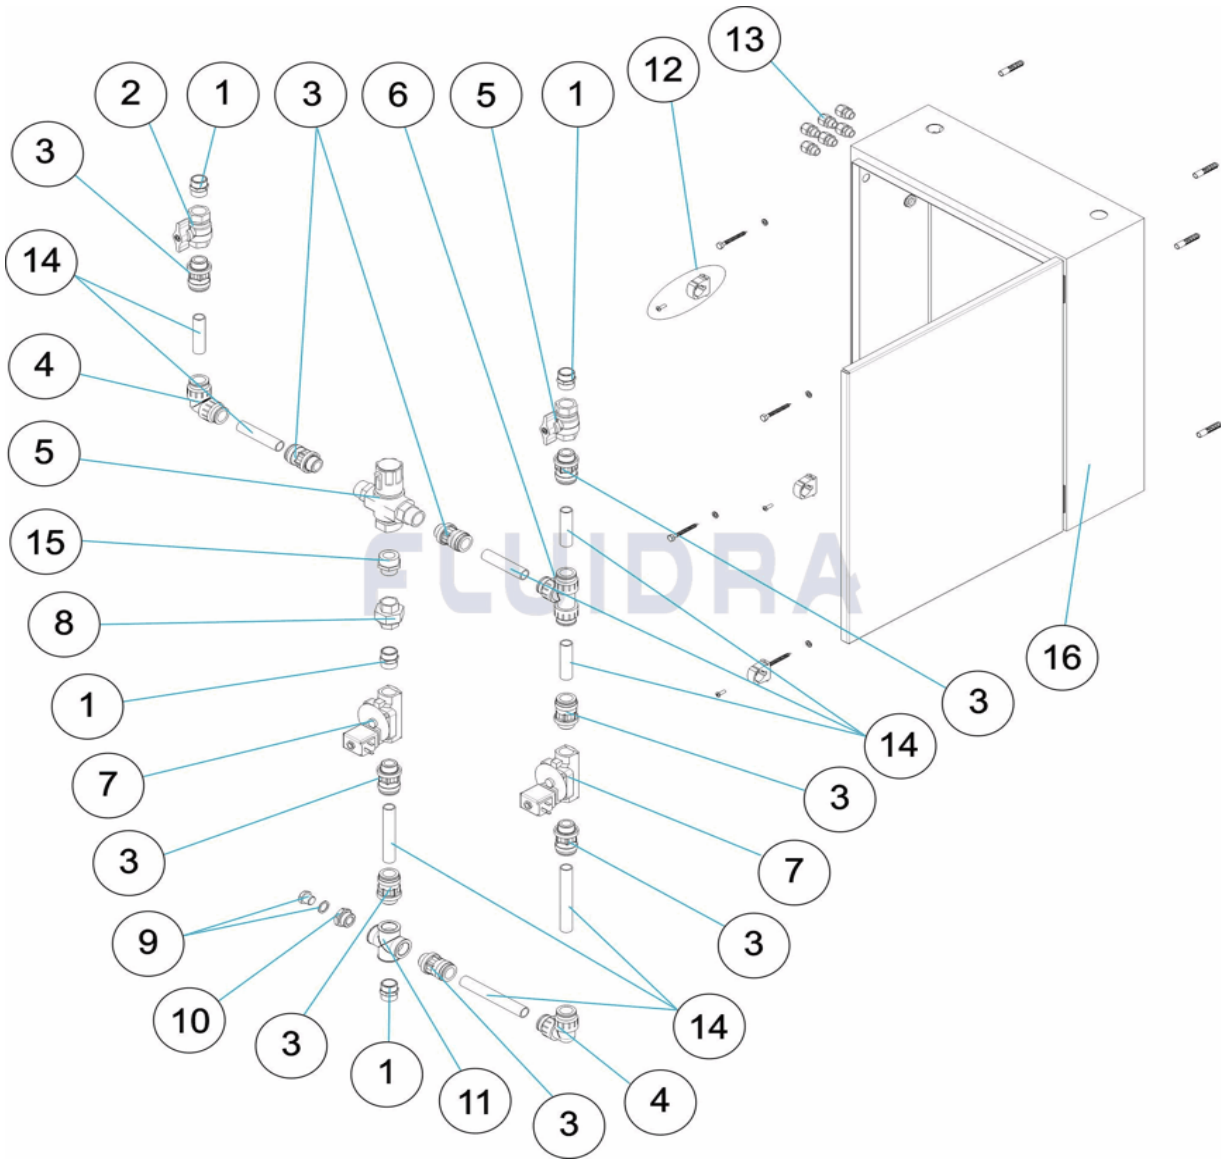

CODIGO **49898**

DESCRIPCION: **ARMARIO HIDRAULICO 1 SALIDA**

**ESPAÑOL**

POS	CODIGO	DESCRIPCION	CANTIDAD	POS	CODIGO	DESCRIPCION	CANTIDAD
1	4401040112	MACHON M-M 3/4"		9	4405020507	TAPON PURGA PREFILTRO	
2	4401040113	VALVULA DE BOLA H-H 1/2"		10	4401040120	REDUCTOR 1/4 - 3/8"	
3	4401040114	ADAPTADOR MACHO D.22-3/4"		11	4401040121	CRUCETA 1/2" H.W BS "	
4	4401040115	CODO D.22		12	4401040122	CLIP D.22	
5	4401040116	VALVULA TERMOSTATICA		13	4401040123	CJTO PRENSAESTOPAS PG9	
6	4401040117	TE D.22		14	4401040125	TUBO MULTICAPA B-PEX 22X3 (1 METRO)	
7	4401040118	ELECTROVALVULA 3/4"		15	4401040124	MACHON REDUCCION 1-3/4"	
8	4401040119	ENLACE 3 PIEZAS 1/2"		16	41259R1100	ARMARIO HIDRAULICO	

CODE 49898

DESCRIPTION: BOÎTIER HYDRAULIQUE 1 SORTIE

FRANCAIS

POS	CODE	DESCRIPTION	QUANTITE	POS	CODE	DESCRIPTION	QUANTITE
1	4401040112	MANCHON M-M 3/4"		9	4405020507	BOUCHON PURGE PREFILTRE	
2	4401040113	SOUPAPE À BILLE H-H 3/4"		10	4401040120	RÉDUCTEUR 3/4 - 3/8"	
3	4401040114	ADAPTATEUR MÂLE D.22-3/4"		11	4401040121	RACCORD CROIX 3/4" H.W BS "	
4	4401040115	COUDE D.22		12	4401040122	CLIP D.22	
5	4401040116	VANNE THERMOSTATIQUE		13	4401040123	ENS. PRESSE-ÉTOUPES PG9	
6	4401040117	TE D.22		14	4401040125	TUBO MULTISTRATO B-PEX 22X3 (1 METRC	
7	4401040118	ELECTROVANNE 3/4"		15	4401040124	MACHON REDUIT TARAUDER FF. 1-3/4"	
8	4401040119	RACCORD 3 PIÈCES 3/4"		16	41259R1100	BOÎTIER HYDRAULIQUE	