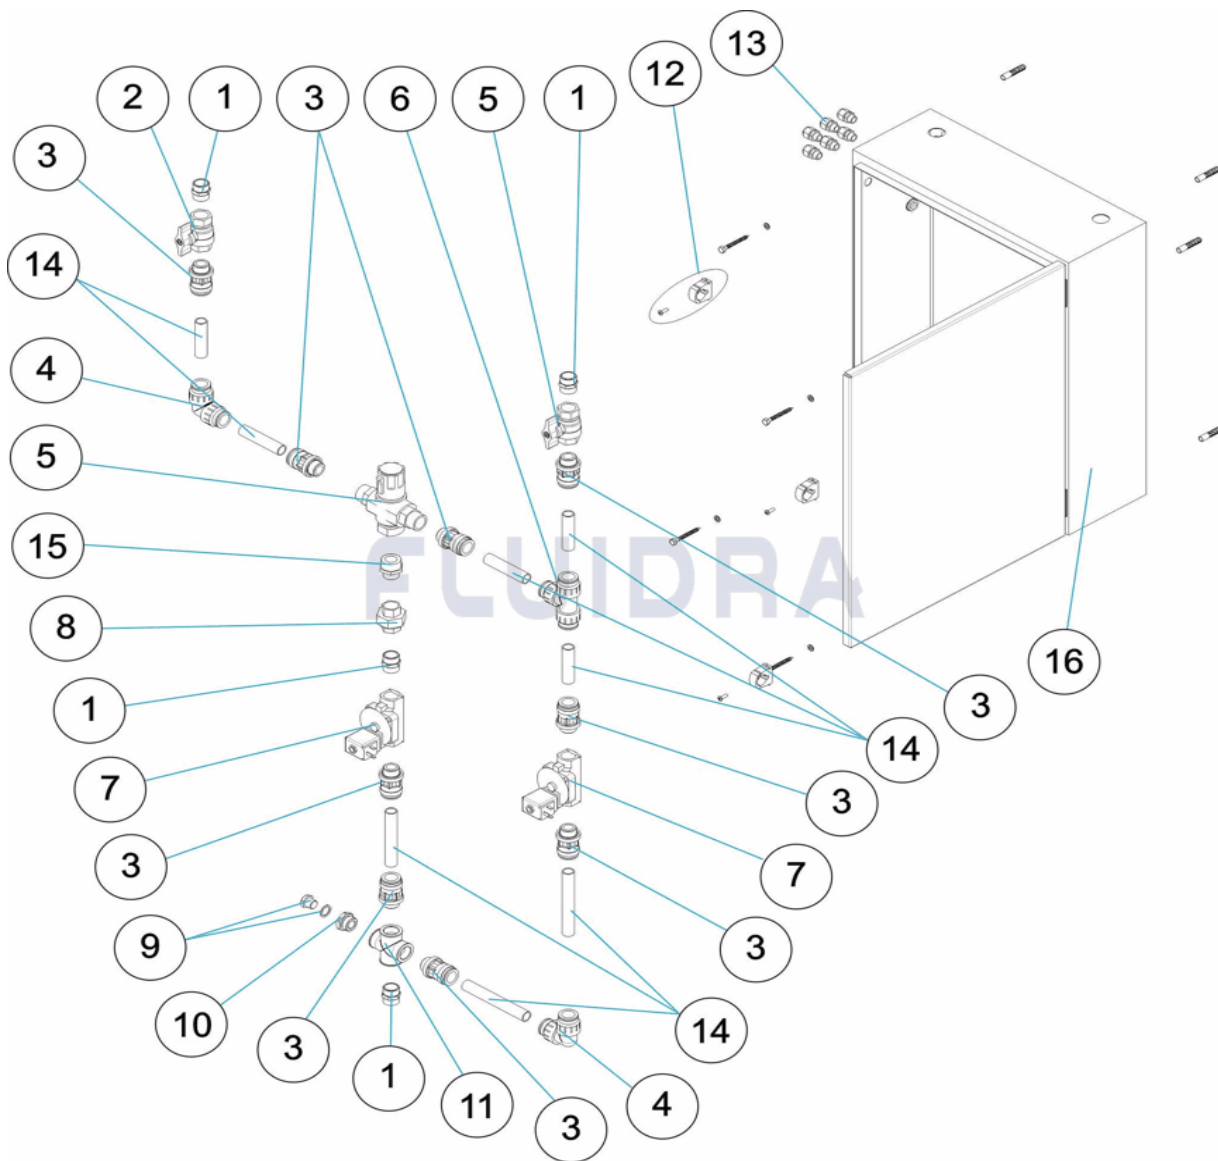

CODICE **49898**

DESCRIZIONE: **ARMADIO IDRAULICO 1 USCITA**

**ITALIANO**

POS	CODICE	DESCRIZIONE	QUANTITA'	POS	CODICE	DESCRIZIONE	QUANTITA'
1	4401040112	NIPPLO M-M 3/4"		9	4405020507	TAPPO SPURGO PREFILTRO	
2	4401040113	VALVOLA A SFERA H-H 1/2"		10	4401040120	RIDUTTORE 3/4 - 3/8"	
3	4401040114	ADATTATORE MASCHIO D.22-3/4"		11	4401040121	CHIAVE A CROCE 3/4" H.W BS "	
4	4401040115	GOMITO D.22		12	4401040122	CLIP D.22	
5	4401040116	VALVOLA TERMOSTATICA		13	4401040123	GRUPPO PREMISTOPPA PG9	
6	4401040117	T' D.22		14	4401040125	TUYAU MULTICOUCHE B-PEX 22X3 (1 MÈT)	
7	4401040118	ELETTROVALVOLA 3/4"		15	4401040124	ADATTATORE MASCHIO 1-3/4"	
8	4401040119	COLLEGAMENTO 3 PARTI 3/4"		16	41259R1100	ARMADIO IDRAULICO	

CODE 49898

BESCHREIBUNG: HYDRAULIKSCHRANK 1 AUSGANG

DEUTSCH

POS	CODE	BESCHREIBUNG	MENGE	POS	CODE	BESCHREIBUNG	MENGE
1	4401040112	SCHRAUBTEIL M M 3/4"		9	4405020507	ABLASSSTOPFEN VORFILTER	
2	4401040113	KUGELVENTIL H - H 3/4"		10	4401040120	REDUZIERSTÜCK 3/4 - 3/8"	
3	4401040114	ADAPTERSTECKER D. 22 - 3/4"		11	4401040121	KREUZSTÜCK 3/4" H.W BS "	
4	4401040115	WINKEL D. 22		12	4401040122	CLIP D. 22	
5	4401040116	VENTIL TERMOSTATISCH		13	4401040123	SET QUETSCHVERSCHRAUBUNG PG9	
6	4401040117	T-STÜCK D. 22		14	4401040125	MEHRSCICHTROHR B - PEX 22 X 3 (1 ME1	
7	4401040118	ELEKTROVENTIL 3/4"		15	4401040124	REDUZIERSCHRAUBTEIL 1 - 3/4"	
8	4401040119	ANSCHLUSS 3 STK 3/4"		16	41259R1100	HYDRAULIKSCHRANK	