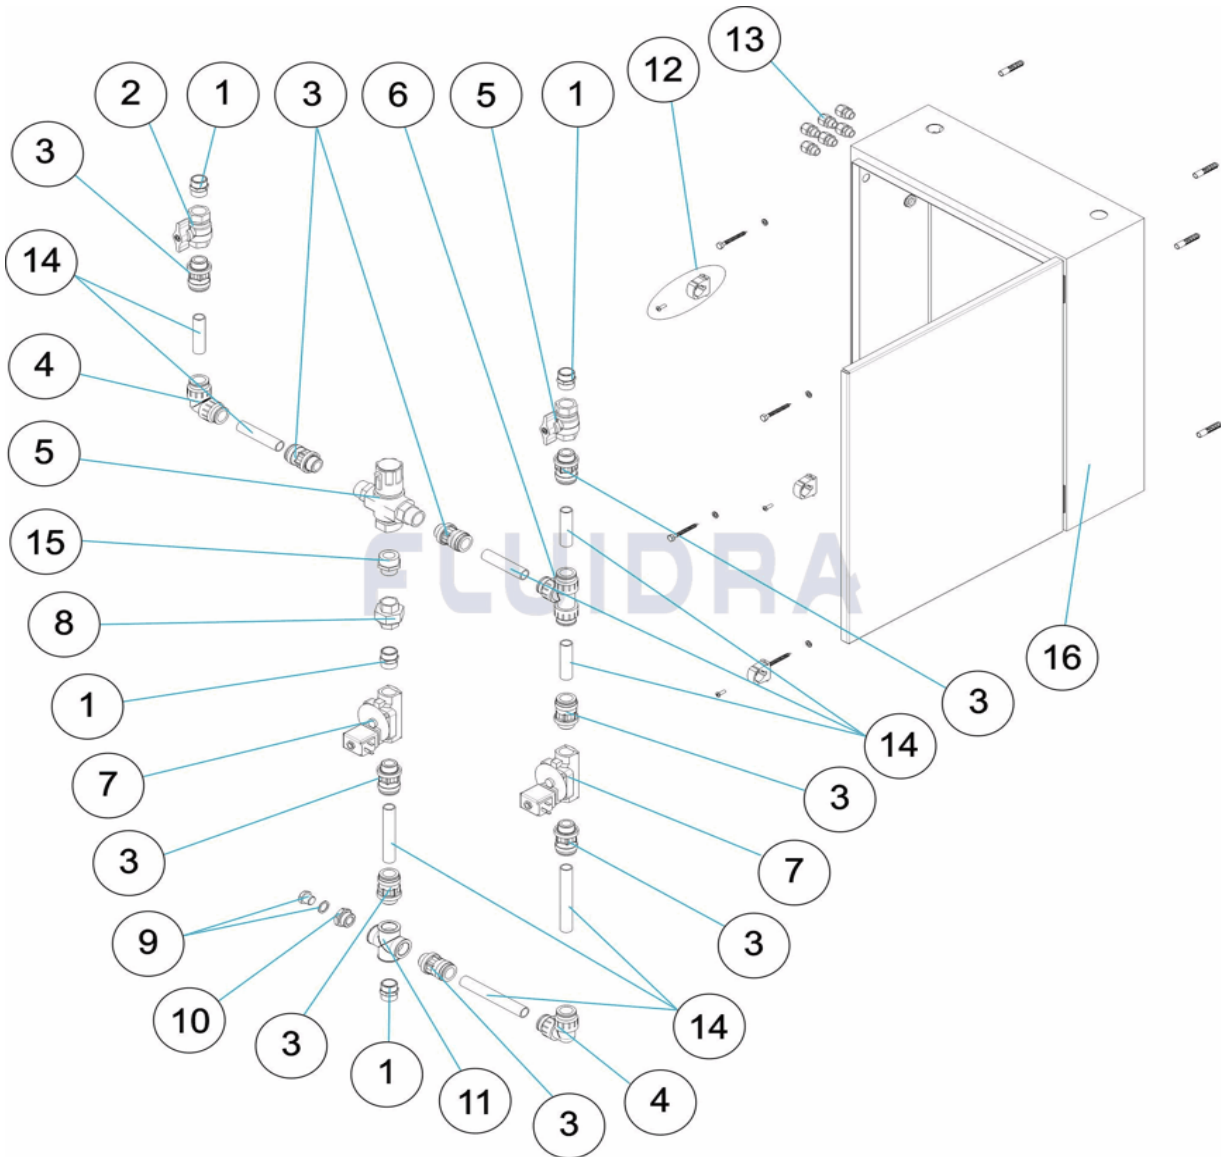

CODE 49898

BESCHREIBUNG: HYDRAULIKSCHRANK 1 AUSGANG

DEUTSCH

POS	CODE	BESCHREIBUNG	MENGE	POS	CODE	BESCHREIBUNG	MENGE
1	4401040112	SCHRAUBTEIL M M 3/4"		9	4405020507	ABLASSSTOPFEN VORFILTER	
2	4401040113	KUGELVENTIL H - H 3/4"		10	4401040120	REDUZIERSTÜCK 3/4 - 3/8"	
3	4401040114	ADAPTERSTECKER D. 22 - 3/4"		11	4401040121	KREUZSTÜCK 3/4" H.W BS "	
4	4401040115	WINKEL D. 22		12	4401040122	CLIP D. 22	
5	4401040116	VENTIL TERMOSTATISCH		13	4401040123	SET QUETSCHVERSCHRAUBUNG PG9	
6	4401040117	T-STÜCK D. 22		14	4401040125	MEHRSCICHTROHR B - PEX 22 X 3 (1 ME1	
7	4401040118	ELEKTROVENTIL 3/4"		15	4401040124	REDUZIERSCHRAUBTEIL 1 - 3/4"	
8	4401040119	ANSCHLUSS 3 STK 3/4"		16	41259R1100	HYDRAULIKSCHRANK	

CODIGO **49898**

DESCRIÇÃO: **ARMÁRIO HIDRÁULICO 1 SAÍDA**

**PORTUGUES**

POS	CODIGO	DESCRIÇÃO	JANTIDADE	POS	CODIGO	DESCRIÇÃO	JANTIDADE
1	4401040112	MACHO M-M 3/4"		9	4405020507	TAMPÃO PURGA PREFILTRO	
2	4401040113	VÁLVULA DE ESFERA H-H ¾"		10	4401040120	REDUTOR 3/4 - 3/8"	
3	4401040114	ADAPTADOR MACHO D.22-¾"		11	4401040121	CRUZETA 3/4" H.W BS "	
4	4401040115	COTOBEL D.22		12	4401040122	CLIP D.22	
5	4401040116	VÁLVULA TERMOSTÁTICA		13	4401040123	CJTO. PRENSA-ESTOPAS PG9	
6	4401040117	TÊ' D.22		14	4401040125	TUBO MULTICAMADA B-PEX 22X3 (1 METR)	
7	4401040118	ELECTROVALVULA 3/4"		15	4401040124	ROSCA MACHO REDUTORA 1-3/4"	
8	4401040119	UNIÃO 3 PEÇAS 3/4"		16	41259R1100	ARMÁRIO HIDRÁULICO	