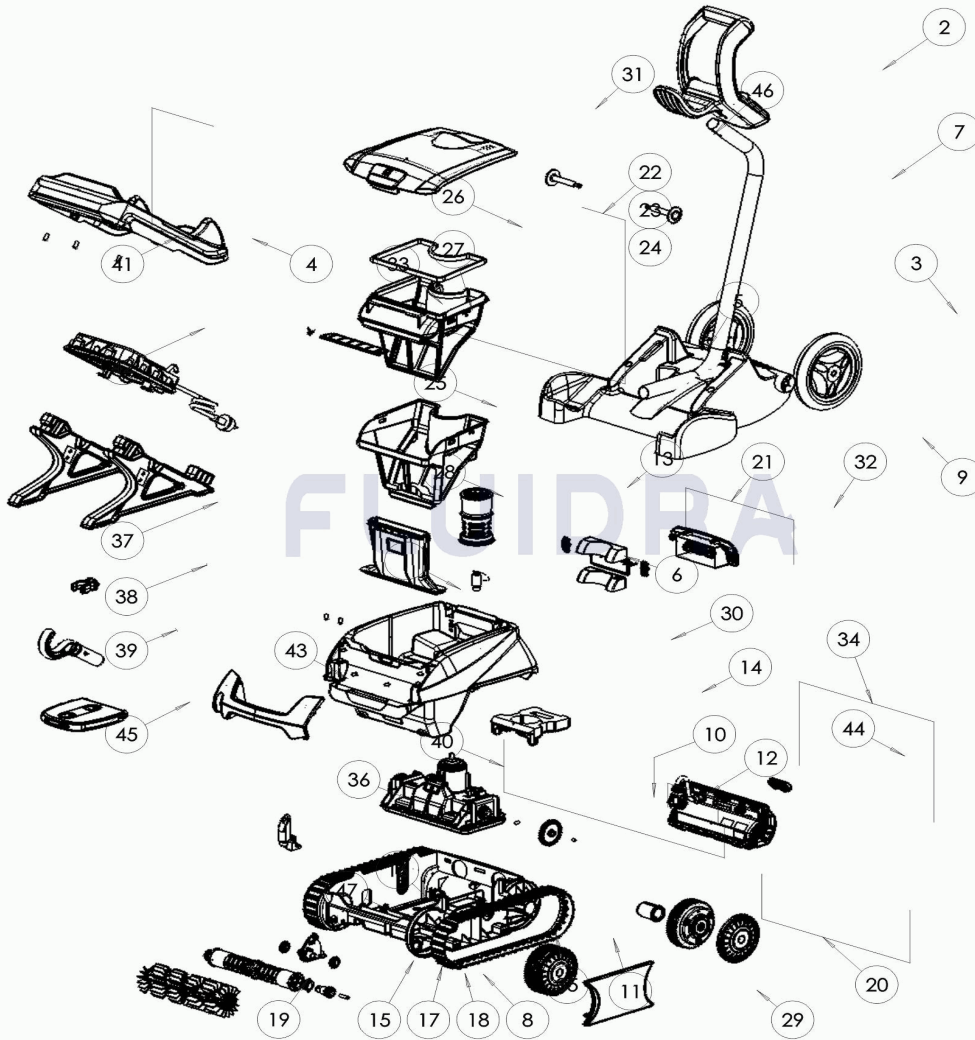

CODIGO **WR000411**

DESCRIÇÃO: **FREERIDER**

PORTUGUES

POS	CODIGO	DESCRIÇÃO	JANTIDADE	POS	CODIGO	DESCRIÇÃO	JANTIDADE
1	R0516700	PARAFUSO 4*12 MM (Pack 5 UN)	1	16	R0896500	CLIP FIXAÇÃO ROLOS CN	1
2	R0565000	PEGA CARRO DE TRANSPORTE	1	17	R0896600	ROLAMENTO EXTERIOR CN (*2)	1
3	R0565100	RODAS CARRO DE TRANSPORTE	1	18	R0896700	PINHÃO 12 DENTES, CN (*2)	1
4	R0608500	PARAFUSO 4*16 MM A4 (Pack 5 UN)	1	19	R0896900	ESCOVAS CN CINZA CLARO (*2)	1
5	R0632800	BASE CARRO CYCLONX	1	20	R0897300	RODA CN	4
6	R0633200	HÉLICE CYCLONX	1	21	R0897400	KIT DE VÁLVULA TRASEIRA CN	1
7	R0634400	TUBO CARRO DE TRANSPORTE CYCLONX	1	22	R0897500	FILTRO CN 100µ - SINGLE	1
8	R0638900	PARAFUSO 4*25 MM (Pack 5 UN)	1	23	R0897600	FILTRO CN 150µ - DUAL	1
9	R0639500	CARRO C	1	24	R0897700	FILTRO CN 200µ - SINGLE	1
10	R0657900	PASSADOR Ø4 EIXO BLOCO MOTOR (PACK 5 UN)	1	25	R0898100	FILTRO CN 60µ - DUAL	1
11	R0895200	LAGARTAS CN (*2)	1	26	R0898300	JUNTA DE TAMPA CN	1
12	R0895600	RODA DENTADA CN (*2)	1	27	R0898400	VÁLVULA DO FILTRO CN	1
13	R0895700	CANALIZADOR DE FLUXO CN	1	28	R0898500	BOCA DE ASPIRAÇÃO CN	1