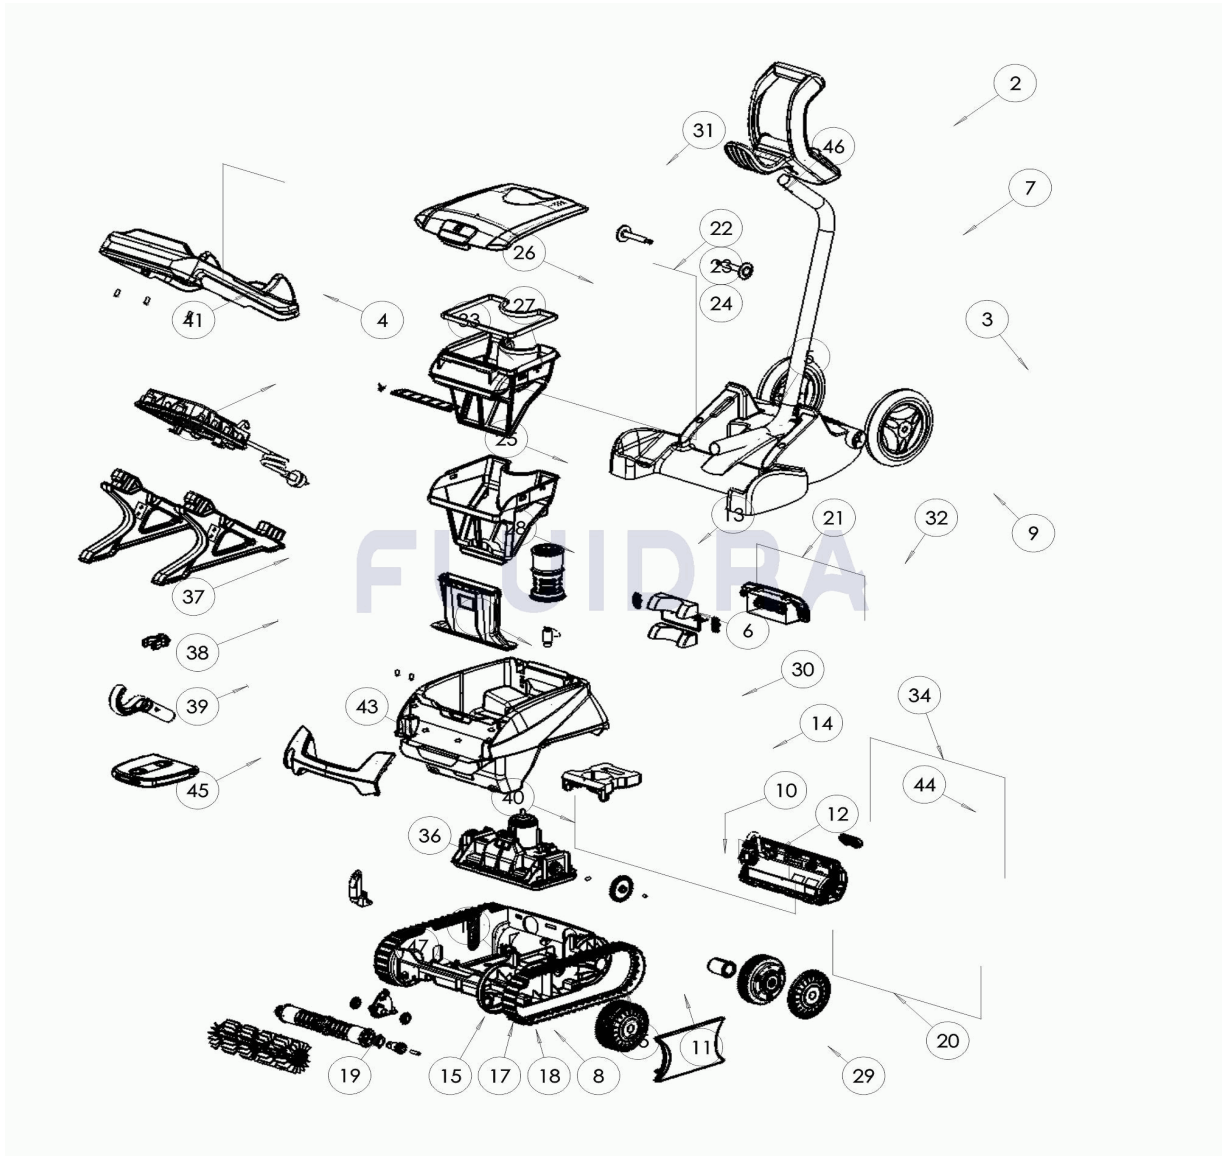

CODIGO **WR000411**

 DESCRIPCION: **FREERIDER**

**ESPAÑOL**

POS	CODIGO	DESCRIPCION	CANTIDAD	POS	CODIGO	DESCRIPCION	CANTIDAD
1	R0516700	TORNILLO 4*12 MM (PACK DE 5 UN.)	1	16	R0896500	CLIP FIJACIÓN DE RODILLOS CN	1
2	R0565000	EMPUÑADURA CARRO DE TRANSPORTE	1	17	R0896600	KIT CASQUILLOS EJE CEPILLO EXTERIOR	1
3	R0565100	RUEDAS CARRO DE TRANSPORTE (Pack 2)	1	18	R0896700	KIT PIÑÓN EJE CEPILLO 12 DIENTES CN (*2)	1
4	R0608500	TORNILLO 4*16 MM (PACK DE 5 UN)	1	19	R0896900	CEPILLOS CN GRIS CLARO (*2)	1
5	R0632800	BASE CARRO CYCLONX	1	20	R0897300	RUEDA CN	4
6	R0633200	HÉLICE CYCLONX	1	21	R0897400	KIT TAPA VALVULA TRASERA CN	1
7	R0634400	TUBO CARRO DE TRANSPORTE CYCLONX	1	22	R0897500	FILTRO CN 100µ - SINGLE	1
8	R0638900	TORNILLO 4*25 MM (Pack 5 UN)	1	23	R0897600	FILTRO CN 150µ - DUAL	1
9	R0639500	CARRO C	1	24	R0897700	FILTRO CN 200µ - SINGLE	1
10	R0657900	PASADOR ø4 EJE BLOQUE MOTOR (PACK	1	25	R0898100	FILTRO SUPERIOR CN 60µ - DUAL	1
11	R0895200	ORUGA CN (*2)	1	26	R0898300	JUNTA TAPA DEL FILTRO CN	1
12	R0895600	PIÑÓN CN (*2)	1	27	R0898400	TAPA VALVULA DEL FILTRO CN	1
13	R0895700	CANALIZADOR DE FLUJO CN	1	28	R0898500	CANALIZADOR DE ASPIRACION CN	1

CODIGO **WR000411**DESCRIPCION: **FREERIDER**

14	R0896300	FLOTADOR CHASIS CN	1	29	R0902400	TAPAS LATERALES CN PEQUEÑAS (*2)	1
15	R0896400	RODILLO PORTACEPILLOS CN (*2)	1	30	R0902600	CUERPO CN B, AZUL MARINO	1
31	R0902700	TAPA SUPERIOR CN B	1	40	R0972600	BLOQUE MOTOR CB EU	1
32	R0903400	REJILLA TRASERA CN B, NEGRO	1	41	R0972800	CARGADOR SUPERIOR	1
33	R0905500	MUELLE TAPA VALVULA FILTROCN	1	42	R0972900	BLOQUE DE CARGA CON CARGADOR EU	1
34	R0972000	BLOQUE DE BATERÍA CB	1	43	R0974200	EMPUÑADURA	1
35	R0972100	CHASIS CB	1	44	R1000900	INTERRUPTOR ON/OFF	1
36	R0972200	TAPA DELANTERA CB	1	45	R1021800	TAPA CLIP CARRO CB	1
37	R0972300	JUEGO DE PIE DE CARGADOR X2	1	46	R1024800	ACCESORIOS CARRO	1
38	R0972400	CLIP GANCHO CB EU	1	47	W79034	COJINETE, (RUEDA Y MOTOR)	2
39	R0972500	GANCHO CB EU	1				