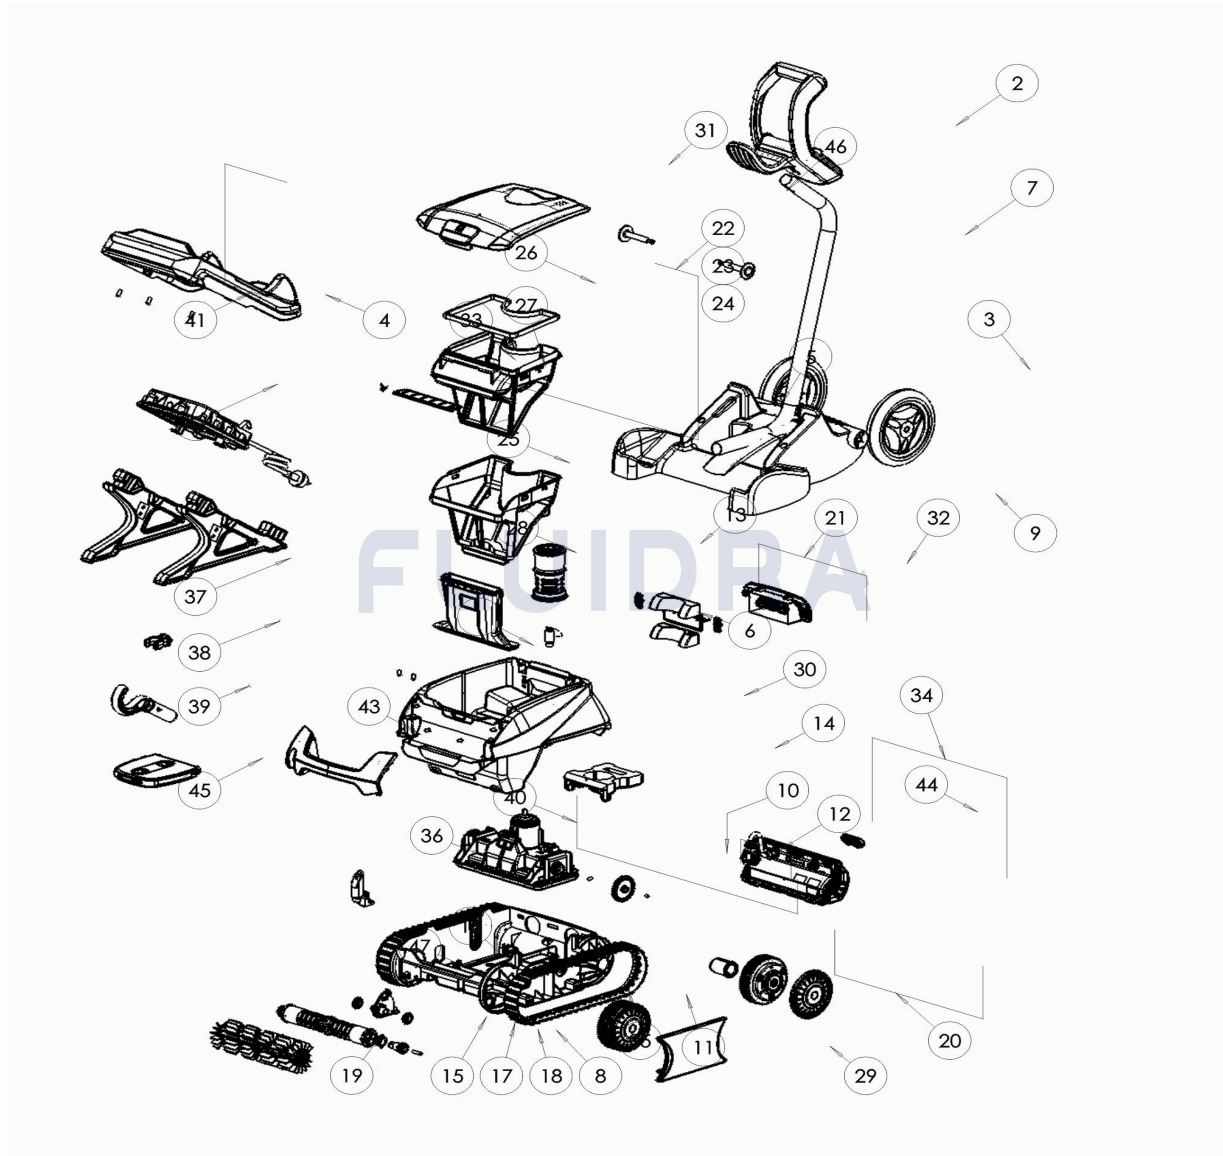

CODE **WR000411**

BESCHREIBUNG: **FREERIDER**

DEUTSCH

POS	CODE	BESCHREIBUNG	MENGE	POS	CODE	BESCHREIBUNG	MENGE
1	R0516700	SCHRAUBE 4 * 12 MM(SET mit 5 Stk.)	1	16	R0896500	BÜRSTENANKER CN	1
2	R0565000	HANDGRIFF CADDY	1	17	R0896600	LAGER AUSSEN CN (* 2)	1
3	R0565100	RÄDER CADDY (SET mit 2 Stk.)	1	18	R0896700	ZAHNRAD 12 ZÄHNE CN	1
4	R0608500	SCHRAUBE 4 * 16 MM, A4 (SET mit 5 Stk.)	1	19	R0896900	BÜRSTEN CN HELLGRAU (*2)	1
5	R0632800	BODENPLATTE CADDY A-0 (CYCLONX)	1	20	R0897300	LENKRAD CN	4
6	R0633200	TURBINE (CYCLONX)	1	21	R0897400	VENTLKLAPPENSET CN	1
7	R0634400	STANDROHR FÜR CADDY (CYCLONX)	1	22	R0897500	FILTER CN 100µ - SINGLE	1
8	R0638900	SCHRAUBE 4 * 25 MM, A2 (SET mit 5 Stk.)	1	23	R0897600	FILTER CN 150µ - DUAL	1
9	R0639500	CADDY C	1	24	R0897700	FILTER CN 200µ - SINGLE	1
10	R0657900	BEFESTIGUNGSSTIFT FÜR MOTORBLOCK	1	25	R0898100	FILTERKORB AUSSEN CN 60µ - DUAL	1
11	R0895200	RAUPENBAND CN (*2)	1	26	R0898300	FILTERKORBDICHTUNG CN	1
12	R0895600	ZAHNRAD CN (*2)	1	27	R0898400	FILTERKLAPPE CN	1
13	R0895700	STRÖMUNGSDÜSE CN	1	28	R0898500	SAUGKANAL CN	1