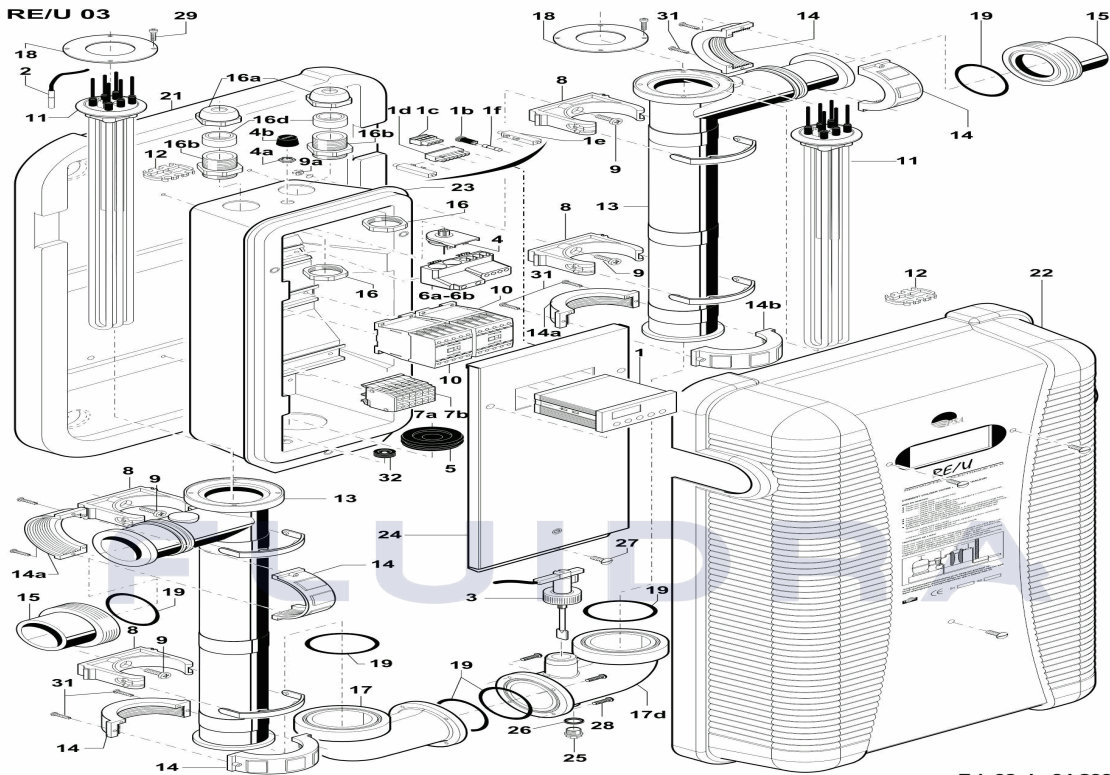

CODIGO W40TIT120, W40TIT12M, W40TIT15, W40TIT15M, W40TIT18, W40TIT21, W40TIT24, W40TIT30, W40TIT36, W40TIT42, W40TIT48, W40TIT60, W40TIT84, W40TIT96

DESCRIPCION: RE/U, RE/I

Ed. 03 du 04 2009

ESPAÑOL

POS	CODIGO	DESCRIPCION	CANTIDAD	POS	CODIGO	DESCRIPCION	CANTIDAD
1	WCE01307	REGULADOR ECP 230 (RE/U RE/L) 2 NIVEL	-	*	WCF01071	CONTACTOR RE/I G.P DILM 65 (RE/I 108/120)	
1	R0905600	REGULADOR EV3402 (SINCE 2021 PARA R	-	*	WSX02010	INTERRUPTOR M/A VERDE	
2	WCE01311	SONDA NEGRA PTC " TEMPERATURA DEL	-	WSX03023	VOYANT ORANGE CAE		
3	WSK02022	INTERRUPTOR DE CAUDAL	-	* W20RDU1	2 RACORES ½ UNION		
3	* WSK02014	DETECTOR DE CAUDAL INOX. RE/L	-	* WRB01856	CARCASA SUPERIOR RE/I POTENCIA MEDI		
4	* WIN01641	TERMOSTATO DE SEGURIDAD 63°	-	* WRB01855	CARCASA SUPERIOR RE/I POTENCIA ALTA		
4	* WUN02423	TERMOSTATO SEGURIDAD 63°	12, 11	* WKITRES6D	KIT RESISTENCIA RECTA 6 KW TITANIO + R		
6	* W40PERU	PUNTO COMUN	12, 11	* WKITRES9D	RESISTENCIA RECTA 9 KW TITANIO+ RESI		
7	* WCC01293	BORNES CONEXION ELECTRICA	12, 11	* WKITRES12D	RESISTENCIA RECTA 12 KW TITANIO + RES		
10	* WCF01066	CONTACTOR DILM9-10	14,17,18,	* W40CORREU	CUERPOS RE/U POLIAMIDA		
10	* 02050013	CONTACTOR	19, 15	* W40RDL	2 RACORS 1/2 UNIONES Ø 63/50 (RE/LE)		