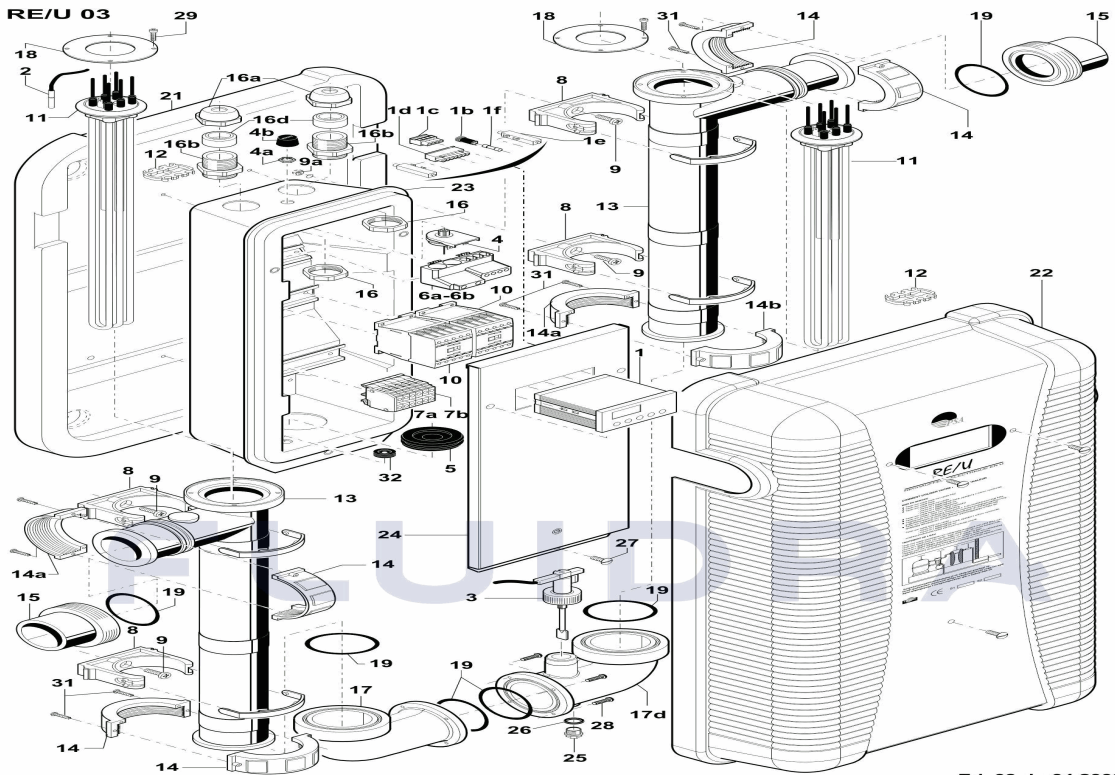

CODE **W40TIT120, W40TIT12M, W40TIT15, W40TIT15M, W40TIT18, W40TIT21, W40TIT24, W40TIT30, W40TIT36, W40TIT42, W40TIT48, W40TIT60, W40TIT84, W40TIT96**

DESCRIPTION: RE/U, RE/I

Ed. 03 du 04 2009

FRANCAIS

POS	CODE	DESCRIPTION	QUANTITE	POS	CODE	DESCRIPTION	QUANTITE
1	WCE01307	RÉGULATEUR TEMPORISÉ ECP 230 (RE/D)	-	*	WCF01071	CONTACTEUR RE/I G.P DILM 65 (RE/I 108/1)	
1	R0905600	RÉGULATEUR TEMPORISÉ EV3402 (DEPUI)	-	*	WSX02010	INTERRUPTEUR M/A, VOYANT VERT (RE/U)	
2	WCE01311	SONDE NOIRE PTC « TEMPÉRATURE D'EA	-		WSX03023	VOYANT (RE/U, RE/I)	
3	WSK02022	DÉTECTEUR DE DÉBIT NORYL	-	*	W20RDU1	JEU DE 2 RACCORDS DEMI UNION	
3	* WSK02014	DÉTECTEUR DE DÉBIT INOX (RE/I)	-	*	WRB01856	CAPOT RE/I MOYENNE PUISSANCE	
4	* WIN01641	THERMOSTAT DE SÉCURITÉ 63°	-	*	WRB01855	CAPOT RE/I GRANDE PUISSANCE	
4	* WUN02423	RE/U 15 TRI	12.11	*	WKITRES6D	KIT RÉSTANCE DROITE 6 KW TITANE + EI	
6	* W40PERU	POINT ETOILE POUR RE/U	12.11	*	WKITRES9D	KIT RÉSTANCE DROITE 9 KW TITANE + E	
7	* WCC01293	BORNIER DE RACCORD. ÉLEC. (RE/U)	12.11	*	WKITRES12D	KIT RÉSTANCE DROITE 12 KW TITANE + I	
10	* WCF01066	CONTACTEUR 9A (EDEN 3 ET 5 TRI) 3RT 1I	14,17,18.	*	W40CORREU	CORPS RE/U	
10	* 02050013	CONTACTEUR	19.15	*	W40RDL	2 RACCORDS ½ UNIONS Ø 63/50