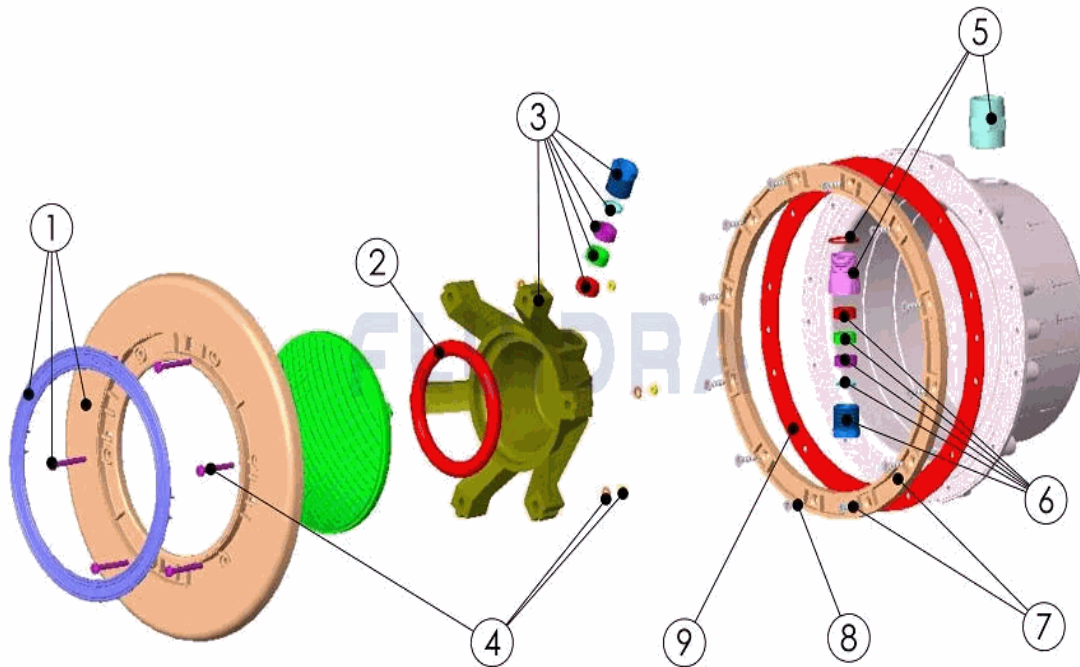

CODE                    **HSB200**

 DESCRIPTION: **PROJECTEUR 300W HYDROSWIM PISCINE PRÉFABRIQUÉE**

**FRANCAIS**

POS	CODE	DESCRIPTION	QUANTITE	POS	CODE	DESCRIPTION	QUANTITE
1	CE03013201	BRIDE ET CACHE VIS PROJECTEUR		6	CE03010312	PRESSE ETOUPE PROJECTEUR M-25	
2	CE03013202	JOINT TORIQUE		7	CE03013307	BRIDE PISCINE LINER	
3	CE03013203	NICHE D'AMPOULE DE PROJECTEUR		8	CE11030614	VIS FACADE	
4	CE03013204	SAC VIS DIN-7985 M5X45		9	CE03013309	JOINT ADHESIF PROJECTEUR	
5	CE03013205	RACCORD CONNEXION					

CODE                    **HSB200**

DESCRIPTION: **300W HYDROSWIM LIGHT PREFABRICATED POOL**

**ENGLISH**

POS	CODE	DESCRIPTION	QUANTITY	POS	CODE	DESCRIPTION	QUANTITY
1	CE03013201	FACEPLATE AND SCREWS COVER		6	CE03010312	PACKING GLAND M-25	
2	CE03013202	O' RING		7	CE03013307	RIM LINER POOL	
3	CE03013203	BACK COVER		8	CE11030614	FRAME SCREWS	
4	CE03013204	BAG SCREWS DIN-7985 M5X45		9	CE03013309	LIGHT ADHESIVE GASKET	
5	CE03013205	UNION MUFF					

CODICE            **HSB200**

 DESCRIZIONE: **PROIETTORE 300W HYDROSWIM PISCINA PREFABBRICATA**

**ITALIANO**

POS	CODICE	DESCRIZIONE	QUANTITA'	POS	CODICE	DESCRIZIONE	QUANTITA'
1	CE03013201	FLANGIA E ANELLO FARO		6	CE03010312	PRESSACAVI M-25	
2	CE03013202	O-RING		7	CE03013307	FLANGIA PICINA P.F.	
3	CE03013203	COPPA FARO		8	CE11030614	BULLONERIA PER CORNICE	
4	CE03013204	BORSA VITI DIN-7985 M5X45		9	CE03013309	GUARNIZIONE ADESIVA FARO	
5	CE03013205	RACCORDINO CUSCINETTO SCORREVOLI					

CODE                    **HSB200**

 BESCHREIBUNG: **UWS 300W HYDROSWIM FERTIGBECKEN**

**DEUTSCH**

POS	CODE	BESCHREIBUNG	MENGE	POS	CODE	BESCHREIBUNG	MENGE
1	CE03013201	BLENDENSATZ UWS		6	CE03010312	QUETSCHVERSCHRAUBUNG LAMPE UWS	
2	CE03013202	O-RING		7	CE03013307	RING FERTIGBECKEN	
3	CE03013203	BASIS UWS		8	CE11030614	SCHRAUBENSATZ RAHMEN	
4	CE03013204	PACK SCHRAUBEN DIN-7985 M-5 X 45		9	CE03013309	DICHTUNG SELBSTKLEBEND UWS	
5	CE03013205	NIPPEL ANSCHLUSS					