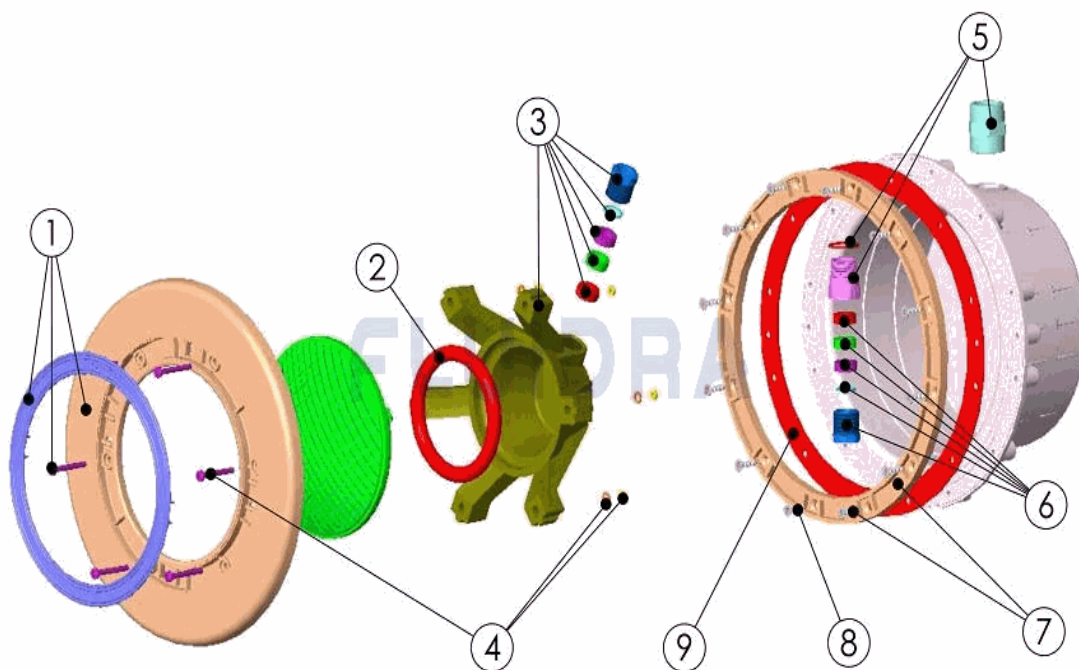

CODE                    **HSB200**

DESCRIPTION: **300W HYDROSWIM LIGHT PREFABRICATED POOL**

**ENGLISH**

POS	CODE	DESCRIPTION	QUANTITY	POS	CODE	DESCRIPTION	QUANTITY
1	CE03013201	FACEPLATE AND SCREWS COVER		6	CE03010312	PACKING GLAND M-25	
2	CE03013202	O' RING		7	CE03013307	RIM LINER POOL	
3	CE03013203	BACK COVER		8	CE11030614	FRAME SCREWS	
4	CE03013204	BAG SCREWS DIN-7985 M5X45		9	CE03013309	LIGHT ADHESIVE GASKET	
5	CE03013205	UNION MUFF					

CODICE            **HSB200**

 DESCRIZIONE: **PROIETTORE 300W HYDROSWIM PISCINA PREFABBRICATA**

**ITALIANO**

POS	CODICE	DESCRIZIONE	QUANTITA'	POS	CODICE	DESCRIZIONE	QUANTITA'
1	CE03013201	FLANGIA E ANELLO FARO		6	CE03010312	PRESSACAVI M-25	
2	CE03013202	O-RING		7	CE03013307	FLANGIA PICINA P.F.	
3	CE03013203	COPPA FARO		8	CE11030614	BULLONERIA PER CORNICE	
4	CE03013204	BORSA VITI DIN-7985 M5X45		9	CE03013309	GUARNIZIONE ADESIVA FARO	
5	CE03013205	RACCORDINO CUSCINETTO SCORREVOLI					

CODE                    **HSB200**

 BESCHREIBUNG: **UWS 300W HYDROSWIM FERTIGBECKEN**

**DEUTSCH**

POS	CODE	BESCHREIBUNG	MENGE	POS	CODE	BESCHREIBUNG	MENGE
1	CE03013201	BLENDENSATZ UWS		6	CE03010312	QUETSCHVERSCHRAUBUNG LAMPE UWS	
2	CE03013202	O-RING		7	CE03013307	RING FERTIGBECKEN	
3	CE03013203	BASIS UWS		8	CE11030614	SCHRAUBENSATZ RAHMEN	
4	CE03013204	PACK SCHRAUBEN DIN-7985 M-5 X 45		9	CE03013309	DICHTUNG SELBSTKLEBEND UWS	
5	CE03013205	NIPPEL ANSCHLUSS					

CODIGO **HSB200**

 DESCRIÇÃO: **PROJECTOR 300 W HYDROSWIM PISCINA PRÉ-FABRICADA**

**PORTUGUES**

POS	CODIGO	DESCRIÇÃO	JANTIDADE	POS	CODIGO	DESCRIÇÃO	JANTIDADE
1	CE03013201	ARO E JUNTA PROTECTOR		6	CE03010312	BUCIN FOCO M-25	
2	CE03013202	JUNTA TÓRICA		7	CE03013307	ARO PISCINA PRÉ-FABRICADA	
3	CE03013203	FUNDO FOCO PROJECTOR		8	CE11030614	PARAFUSOS ARO	
4	CE03013204	SACO PARAFUSOS DIN-7985 M5X45		9	CE03013309	JUNTA ADESIVA PROJECTOR	
5	CE03013205	MANGA LIGAÇÃO					