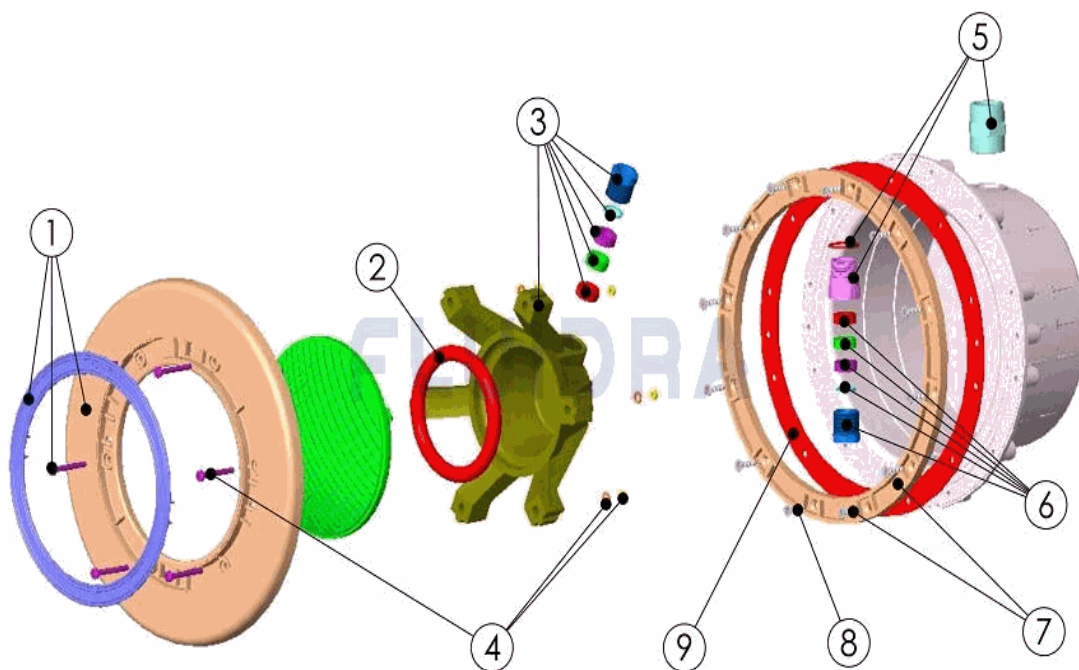

CODIGO **HSB200**

DESCRIPCION: **PROYECTOR 300W HYDROSWIM PISCINA PREFABRICADA**

**ESPAÑOL**

POS	CODIGO	DESCRIPCION	CANTIDAD	POS	CODIGO	DESCRIPCION	CANTIDAD
1	CE03013201	ARO Y ANILLO PROYECTOR		6	CE03010312	PRENSAESTOPAS FOCO PROYECTOR M-2	
2	CE03013202	JUNTA TORICA		7	CE03013307	ARO PISCINA PREFABRICADA	
3	CE03013203	FONDO FOCO PROYECTOR		8	CE11030614	TORNILLERIA MARCO	
4	CE03013204	BOLSA TORNILLOS DIN-7985 M5X45		9	CE03013309	JUNTA ADHESIVA PROYECTOR	
5	CE03013205	MANGUITO CONEXIÓN					

CODE                    **HSB200**

 DESCRIPTION: **PROJECTEUR 300W HYDROSWIM PISCINE PRÉFABRIQUÉE**

**FRANCAIS**

POS	CODE	DESCRIPTION	QUANTITE	POS	CODE	DESCRIPTION	QUANTITE
1	CE03013201	BRIDE ET CACHE VIS PROJECTEUR		6	CE03010312	PRESSE ETOUPE PROJECTEUR M-25	
2	CE03013202	JOINT TORIQUE		7	CE03013307	BRIDE PISCINE LINER	
3	CE03013203	NICHE D'AMPOULE DE PROJECTEUR		8	CE11030614	VIS FACADE	
4	CE03013204	SAC VIS DIN-7985 M5X45		9	CE03013309	JOINT ADHESIF PROJECTEUR	
5	CE03013205	RACCORD CONNEXION					

CODE                    **HSB200**

DESCRIPTION: **300W HYDROSWIM LIGHT PREFABRICATED POOL**

**ENGLISH**

POS	CODE	DESCRIPTION	QUANTITY	POS	CODE	DESCRIPTION	QUANTITY
1	CE03013201	FACEPLATE AND SCREWS COVER		6	CE03010312	PACKING GLAND M-25	
2	CE03013202	O' RING		7	CE03013307	RIM LINER POOL	
3	CE03013203	BACK COVER		8	CE11030614	FRAME SCREWS	
4	CE03013204	BAG SCREWS DIN-7985 M5X45		9	CE03013309	LIGHT ADHESIVE GASKET	
5	CE03013205	UNION MUFF					

CODICE            **HSB200**

 DESCRIZIONE: **PROIETTORE 300W HYDROSWIM PISCINA PREFABBRICATA**

**ITALIANO**

POS	CODICE	DESCRIZIONE	QUANTITA'	POS	CODICE	DESCRIZIONE	QUANTITA'
1	CE03013201	FLANGIA E ANELLO FARO		6	CE03010312	PRESSACAVI M-25	
2	CE03013202	O-RING		7	CE03013307	FLANGIA PICINA P.F.	
3	CE03013203	COPPA FARO		8	CE11030614	BULLONERIA PER CORNICE	
4	CE03013204	BORSA VITI DIN-7985 M5X45		9	CE03013309	GUARNIZIONE ADESIVA FARO	
5	CE03013205	RACCORDINO CUSCINETTO SCORREVOLI					