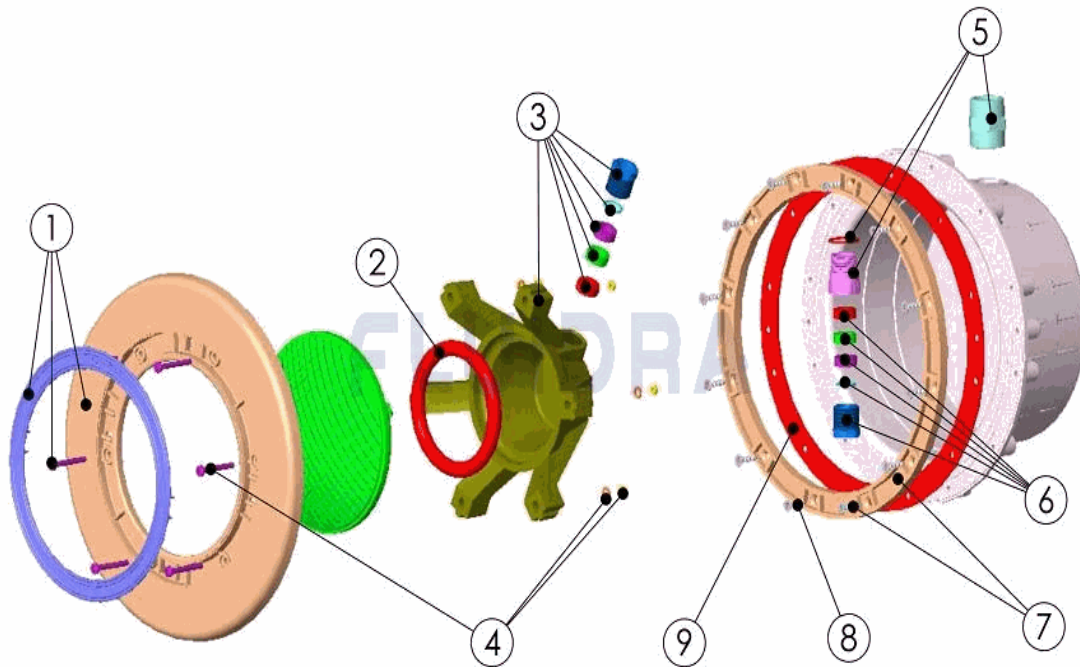

CODIGO **HSB200**

DESCRIPCION: **PROYECTOR 300W HYDROSWIM PISCINA PREFABRICADA**

**ESPAÑOL**

POS	CODIGO	DESCRIPCION	CANTIDAD	POS	CODIGO	DESCRIPCION	CANTIDAD
1	CE03013201	ARO Y ANILLO PROYECTOR		6	CE03010312	PRENSAESTOPAS FOCO PROYECTOR M-2	
2	CE03013202	JUNTA TORICA		7	CE03013307	ARO PISCINA PREFABRICADA	
3	CE03013203	FONDO FOCO PROYECTOR		8	CE11030614	TORNILLERIA MARCO	
4	CE03013204	BOLSA TORNILLOS DIN-7985 M5X45		9	CE03013309	JUNTA ADHESIVA PROYECTOR	
5	CE03013205	MANGUITO CONEXIÓN					

CODE                    **HSB200**

 DESCRIPTION: **PROJECTEUR 300W HYDROSWIM PISCINE PRÉFABRIQUÉE**

**FRANCAIS**

POS	CODE	DESCRIPTION	QUANTITE	POS	CODE	DESCRIPTION	QUANTITE
1	CE03013201	BRIDE ET CACHE VIS PROJECTEUR		6	CE03010312	PRESSE ETOUPE PROJECTEUR M-25	
2	CE03013202	JOINT TORIQUE		7	CE03013307	BRIDE PISCINE LINER	
3	CE03013203	NICHE D'AMPOULE DE PROJECTEUR		8	CE11030614	VIS FACADE	
4	CE03013204	SAC VIS DIN-7985 M5X45		9	CE03013309	JOINT ADHESIF PROJECTEUR	
5	CE03013205	RACCORD CONNEXION					

CODE                    **HSB200**

DESCRIPTION: **300W HYDROSWIM LIGHT PREFABRICATED POOL**

**ENGLISH**

POS	CODE	DESCRIPTION	QUANTITY	POS	CODE	DESCRIPTION	QUANTITY
1	CE03013201	FACEPLATE AND SCREWS COVER		6	CE03010312	PACKING GLAND M-25	
2	CE03013202	O' RING		7	CE03013307	RIM LINER POOL	
3	CE03013203	BACK COVER		8	CE11030614	FRAME SCREWS	
4	CE03013204	BAG SCREWS DIN-7985 M5X45		9	CE03013309	LIGHT ADHESIVE GASKET	
5	CE03013205	UNION MUFF					

CODICE            **HSB200**

 DESCRIZIONE: **PROIETTORE 300W HYDROSWIM PISCINA PREFABBRICATA**

**ITALIANO**

POS	CODICE	DESCRIZIONE	QUANTITA'	POS	CODICE	DESCRIZIONE	QUANTITA'
1	CE03013201	FLANGIA E ANELLO FARO		6	CE03010312	PRESSACAVI M-25	
2	CE03013202	O-RING		7	CE03013307	FLANGIA PICINA P.F.	
3	CE03013203	COPPA FARO		8	CE11030614	BULLONERIA PER CORNICE	
4	CE03013204	BORSA VITI DIN-7985 M5X45		9	CE03013309	GUARNIZIONE ADESIVA FARO	
5	CE03013205	RACCORDINO CUSCINETTO SCORREVOLI					