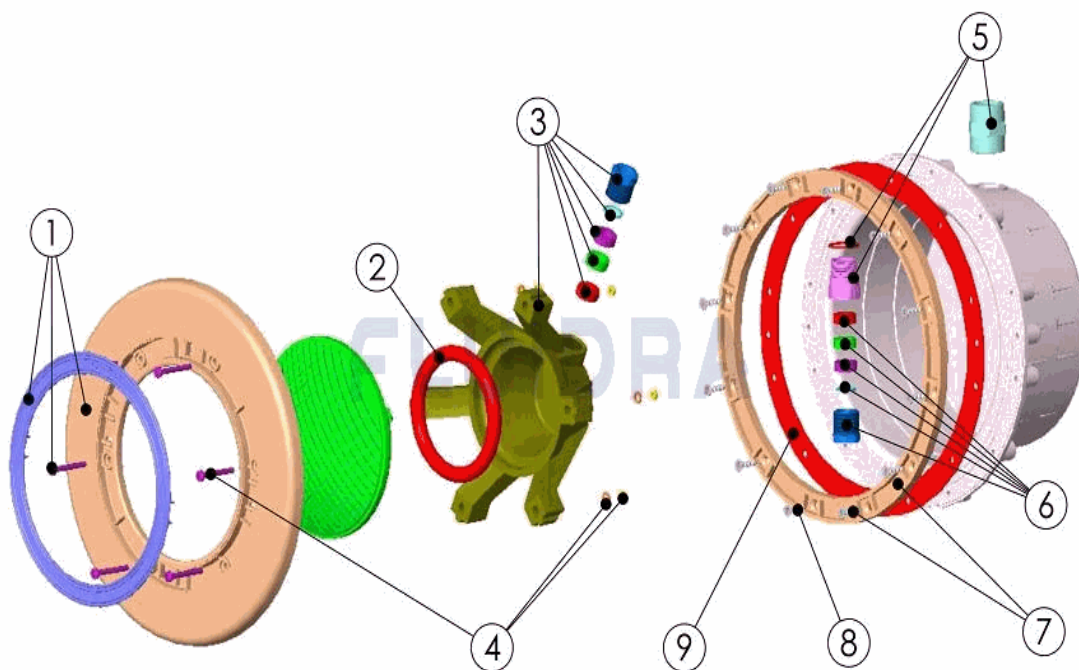

CODE                    **HSB200**

 DESCRIPTION: **PROJECTEUR 300W HYDROSWIM PISCINE PRÉFABRIQUÉE**

**FRANCAIS**

POS	CODE	DESCRIPTION	QUANTITE	POS	CODE	DESCRIPTION	QUANTITE
1	CE03013201	BRIDE ET CACHE VIS PROJECTEUR		6	CE03010312	PRESSE ETOUPE PROJECTEUR M-25	
2	CE03013202	JOINT TORIQUE		7	CE03013307	BRIDE PISCINE LINER	
3	CE03013203	NICHE D'AMPOULE DE PROJECTEUR		8	CE11030614	VIS FACADE	
4	CE03013204	SAC VIS DIN-7985 M5X45		9	CE03013309	JOINT ADHESIF PROJECTEUR	
5	CE03013205	RACCORD CONNEXION					

CODE                    **HSB200**

DESCRIPTION: **300W HYDROSWIM LIGHT PREFABRICATED POOL**

**ENGLISH**

POS	CODE	DESCRIPTION	QUANTITY	POS	CODE	DESCRIPTION	QUANTITY
1	CE03013201	FACEPLATE AND SCREWS COVER		6	CE03010312	PACKING GLAND M-25	
2	CE03013202	O' RING		7	CE03013307	RIM LINER POOL	
3	CE03013203	BACK COVER		8	CE11030614	FRAME SCREWS	
4	CE03013204	BAG SCREWS DIN-7985 M5X45		9	CE03013309	LIGHT ADHESIVE GASKET	
5	CE03013205	UNION MUFF					

CODICE            **HSB200**

 DESCRIZIONE: **PROIETTORE 300W HYDROSWIM PISCINA PREFABBRICATA**

**ITALIANO**

POS	CODICE	DESCRIZIONE	QUANTITA'	POS	CODICE	DESCRIZIONE	QUANTITA'
1	CE03013201	FLANGIA E ANELLO FARO		6	CE03010312	PRESSACAVI M-25	
2	CE03013202	O-RING		7	CE03013307	FLANGIA PICINA P.F.	
3	CE03013203	COPPA FARO		8	CE11030614	BULLONERIA PER CORNICE	
4	CE03013204	BORSA VITI DIN-7985 M5X45		9	CE03013309	GUARNIZIONE ADESIVA FARO	
5	CE03013205	RACCORDINO CUSCINETTO SCORREVOLI					

CODE                    **HSB200**

 BESCHREIBUNG: **UWS 300W HYDROSWIM FERTIGBECKEN**

**DEUTSCH**

POS	CODE	BESCHREIBUNG	MENGE	POS	CODE	BESCHREIBUNG	MENGE
1	CE03013201	BLENDENSATZ UWS		6	CE03010312	QUETSCHVERSCHRAUBUNG LAMPE UWS	
2	CE03013202	O-RING		7	CE03013307	RING FERTIGBECKEN	
3	CE03013203	BASIS UWS		8	CE11030614	SCHRAUBENSATZ RAHMEN	
4	CE03013204	PACK SCHRAUBEN DIN-7985 M-5 X 45		9	CE03013309	DICHTUNG SELBSTKLEBEND UWS	
5	CE03013205	NIPPEL ANSCHLUSS					