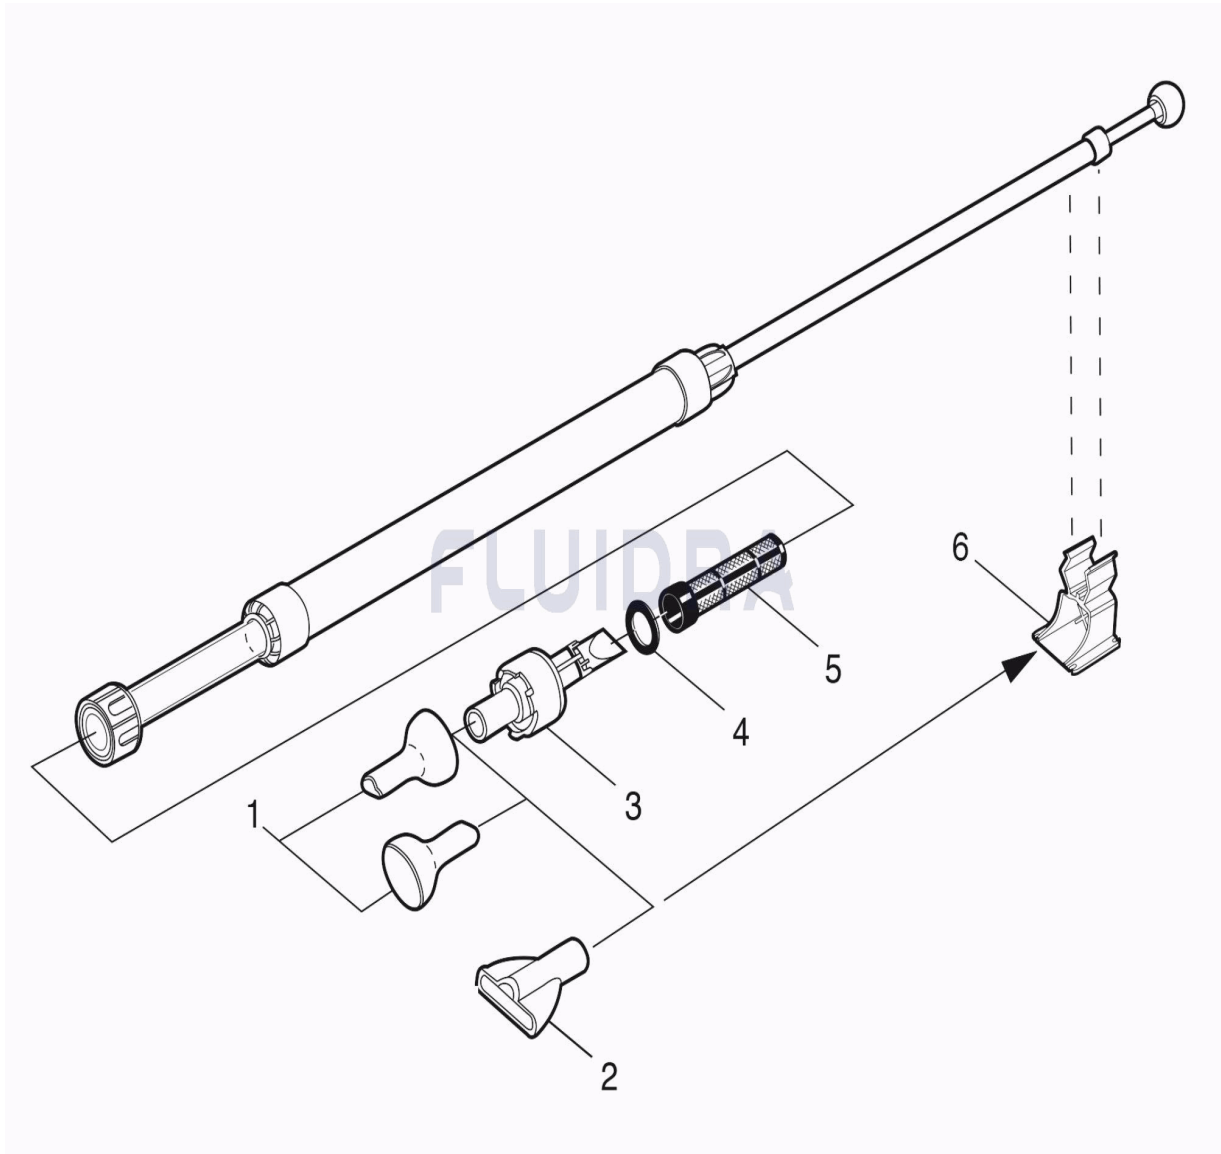

CODIGO **W9320018**

 DESCRIPCION: **SPA WAND**

**ESPAÑOL**

POS	CODIGO	DESCRIPCION	CANTIDAD	POS	CODIGO	DESCRIPCION	CANTIDAD
1	W9330003	BOQUILLA (DOBLE USO)		4	W9330006	FILTRO	
2	W9330001	BOQUILLA PLANA		5	W9330002	SOPORTE MURAL	
3	W9330004	CUERPO PRINCIPAL					

CODE **W9320018**

 DESCRIPTION: **SPA WAND**

**FRANCAIS**

POS	CODE	DESCRIPTION	QUANTITE	POS	CODE	DESCRIPTION	QUANTITE
1	W9330003	EMBOUT DOUBLE FONCTION		4	W9330006	FILTRE ACIER	
2	W9330001	EMBOUT LARGE		5	W9330002	SUPPORT MURAL	
3	W9330004	CLAPET ANTI RETOUR					

CODE                **W9320018**

 DESCRIPTION: **SPA WAND**

**ENGLISH**

POS	CODE	DESCRIPTION	QUANTITY	POS	CODE	DESCRIPTION	QUANTITY
1	W9330003	NOZZLE, DUAL PURPOSE 1 DISC		4	W9330006	FILTER SCREEN 1 \$13.46	
2	W9330001	NOZZLE, WIDE SWEEP 1 \$3.25		5	W9330002	BRACKET, WALL 1 DISC	
3	W9330004	END CAP AND VALVE ASSEMBLY					

CODICE **W9320018**

 DESCRIZIONE: **SPA WAND**

**ITALIANO**

POS	CODICE	DESCRIZIONE	QUANTITA'	POS	CODICE	DESCRIZIONE	QUANTITA'
1	W9330003	NOZZLE, DUAL PURPOSE		4	W9330006	FILTER SCREEN	
2	W9330001	NOZZLE, WIDE SWEEP		5	W9330002	BRACKET, WALL	
3	W9330004	ASSEMBLY, END CAP AND VALVE					