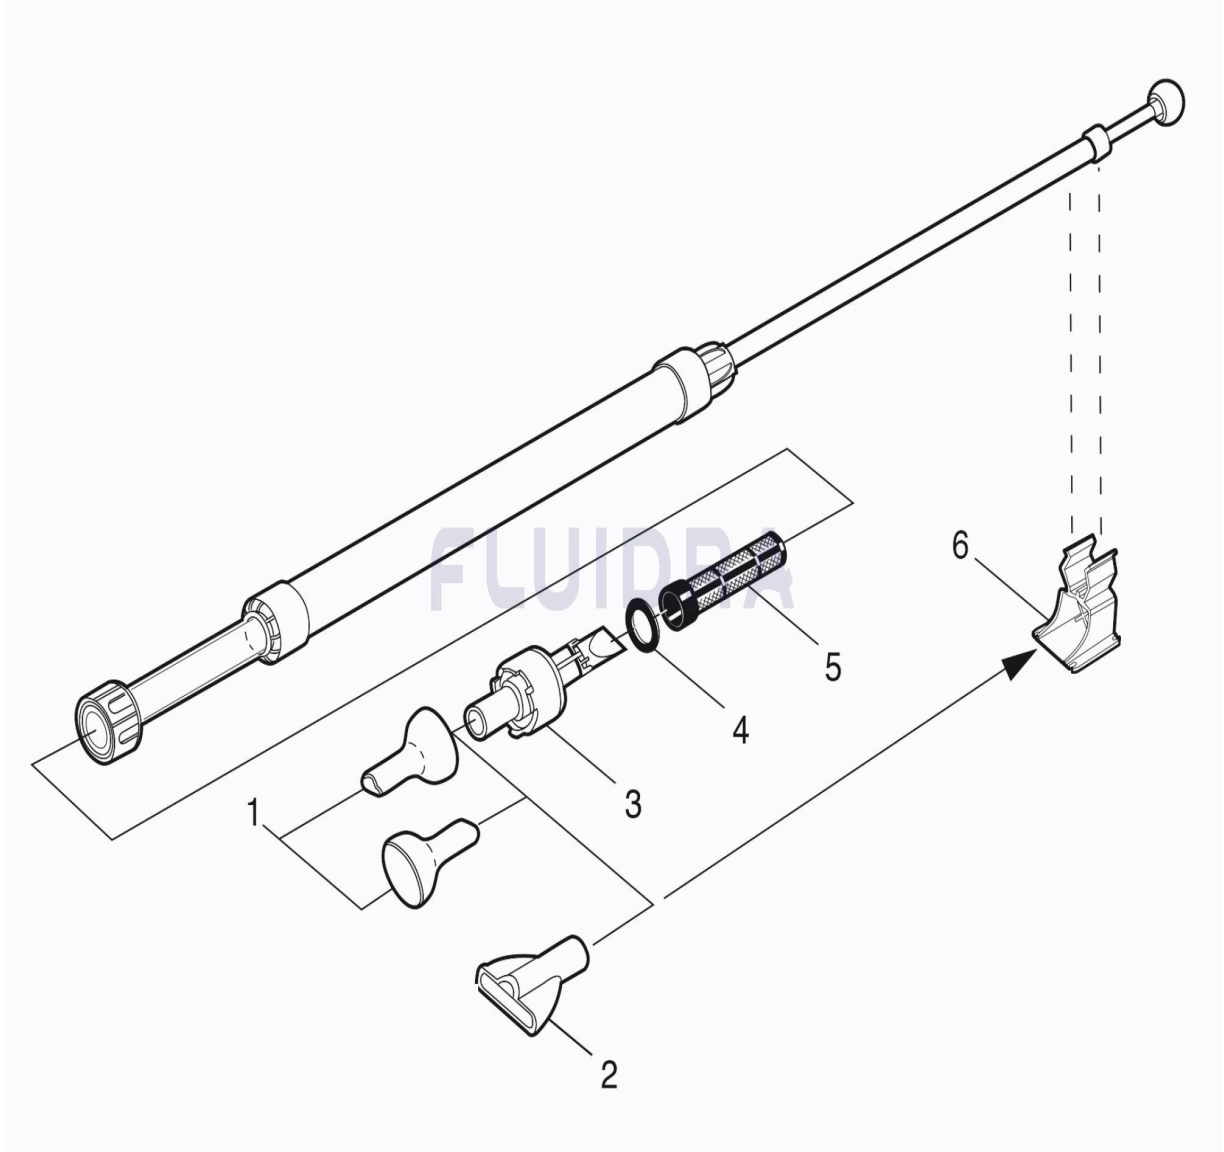

CODIGO **W9320018**

DESCRIÇÃO: **SPA WAND**

PORTUGUES

POS	CODIGO	DESCRIÇÃO	JANTIDADE	POS	CODIGO	DESCRIÇÃO	JANTIDADE
1	W9330003	BOCA (DUPLO USO)		4	W9330006	FILTRO SPAWAND	
2	W9330001	BOCA PLANA SPAWAND		5	W9330002	BRACKET, WALL	
3	W9330004	CORPO PRINCIPAL