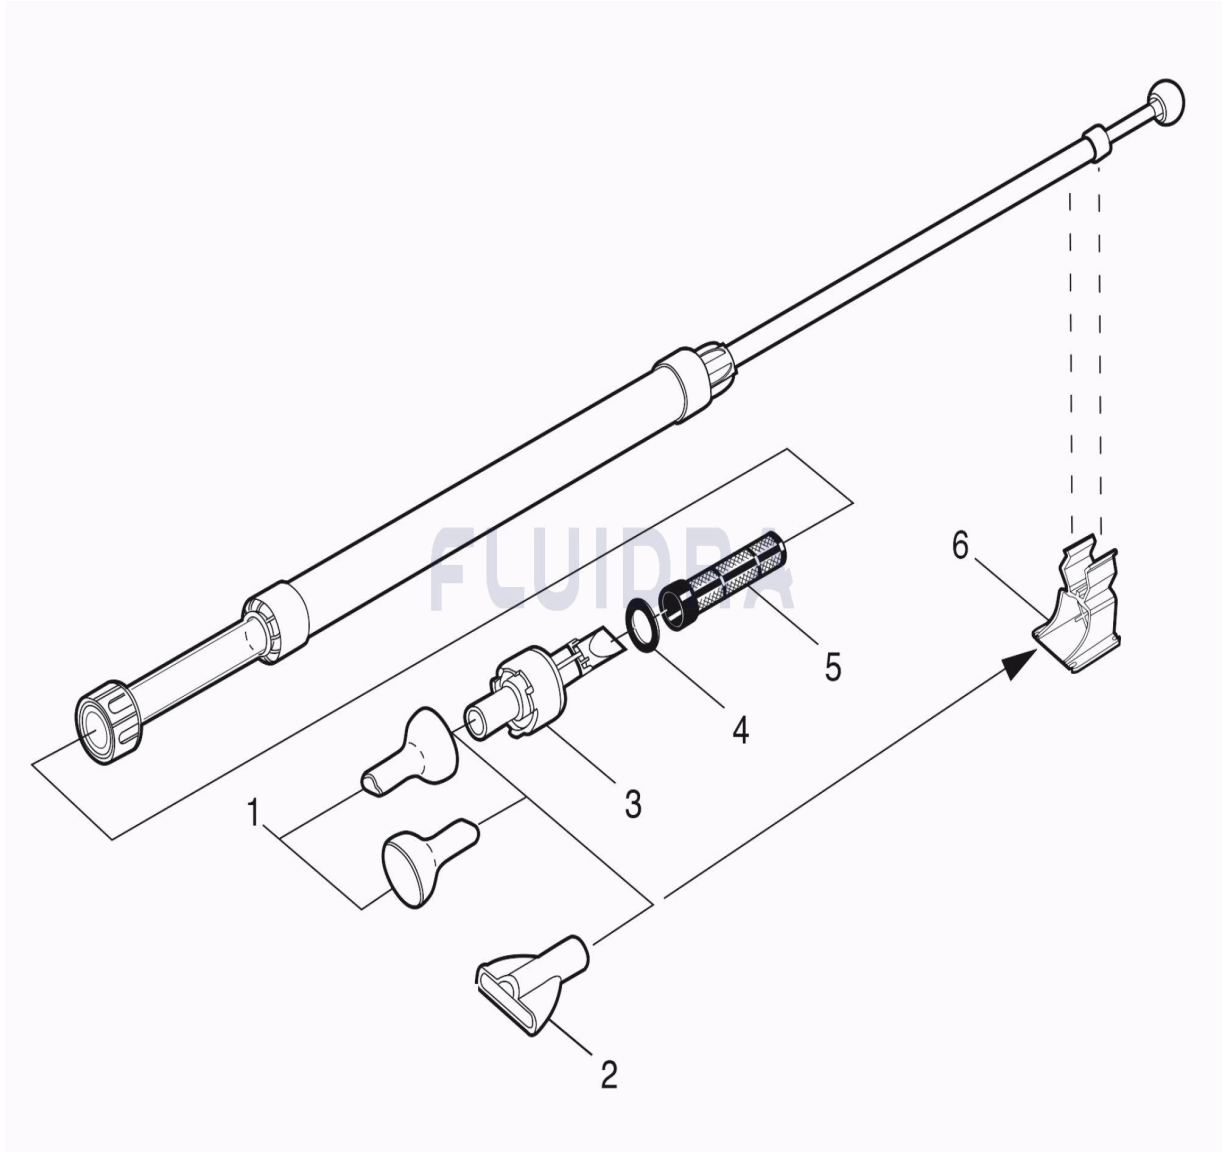

CODIGO **W9320018**

 DESCRIPCION: **SPA WAND**

**ESPAÑOL**

POS	CODIGO	DESCRIPCION	CANTIDAD	POS	CODIGO	DESCRIPCION	CANTIDAD
1	W9330003	BOQUILLA (DOBLE USO)		4	W9330006	FILTRO	
2	W9330001	BOQUILLA PLANA		5	W9330002	SOPORTE MURAL	
3	W9330004	CUERPO PRINCIPAL					

CODE **W9320018**

 DESCRIPTION: **SPA WAND**

**FRANCAIS**

POS	CODE	DESCRIPTION	QUANTITE	POS	CODE	DESCRIPTION	QUANTITE
1	W9330003	EMBOUT DOUBLE FONCTION		4	W9330006	FILTRE ACIER	
2	W9330001	EMBOUT LARGE		5	W9330002	SUPPORT MURAL	
3	W9330004	CLAPET ANTI RETOUR					

CODE                **W9320018**

 DESCRIPTION: **SPA WAND**

**ENGLISH**

POS	CODE	DESCRIPTION	QUANTITY	POS	CODE	DESCRIPTION	QUANTITY
1	W9330003	NOZZLE, DUAL PURPOSE 1 DISC		4	W9330006	FILTER SCREEN 1 \$13.46	
2	W9330001	NOZZLE, WIDE SWEEP 1 \$3.25		5	W9330002	BRACKET, WALL 1 DISC	
3	W9330004	END CAP AND VALVE ASSEMBLY					

CODICE **W9320018**

 DESCRIZIONE: **SPA WAND**

**ITALIANO**

POS	CODICE	DESCRIZIONE	QUANTITA'	POS	CODICE	DESCRIZIONE	QUANTITA'
1	W9330003	NOZZLE, DUAL PURPOSE		4	W9330006	FILTER SCREEN	
2	W9330001	NOZZLE, WIDE SWEEP		5	W9330002	BRACKET, WALL	
3	W9330004	ASSEMBLY, END CAP AND VALVE					