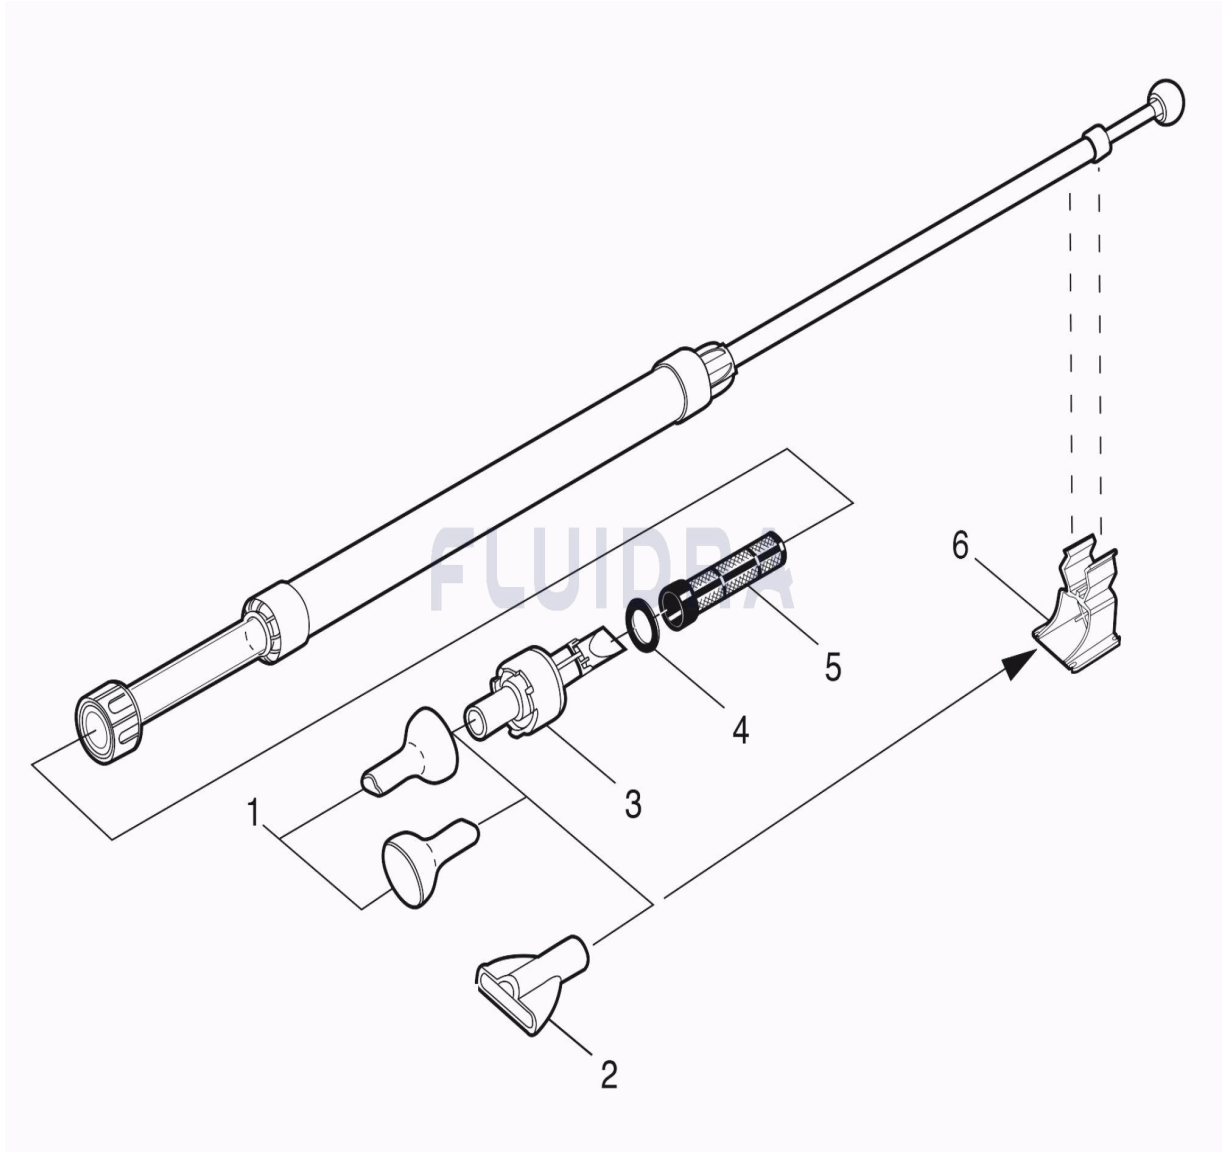

CODIGO **W9320018**

 DESCRIPCION: **SPA WAND**

**ESPAÑOL**

POS	CODIGO	DESCRIPCION	CANTIDAD	POS	CODIGO	DESCRIPCION	CANTIDAD
1	W9330003	BOQUILLA (DOBLE USO)		4	W9330006	FILTRO	
2	W9330001	BOQUILLA PLANA		5	W9330002	SOPORTE MURAL	
3	W9330004	CUERPO PRINCIPAL					

CODE **W9320018**

 DESCRIPTION: **SPA WAND**

**FRANCAIS**

POS	CODE	DESCRIPTION	QUANTITE	POS	CODE	DESCRIPTION	QUANTITE
1	W9330003	EMBOUT DOUBLE FONCTION		4	W9330006	FILTRE ACIER	
2	W9330001	EMBOUT LARGE		5	W9330002	SUPPORT MURAL	
3	W9330004	CLAPET ANTI RETOUR					

CODE                **W9320018**

 DESCRIPTION: **SPA WAND**

**ENGLISH**

POS	CODE	DESCRIPTION	QUANTITY	POS	CODE	DESCRIPTION	QUANTITY
1	W9330003	NOZZLE, DUAL PURPOSE 1 DISC		4	W9330006	FILTER SCREEN 1 \$13.46	
2	W9330001	NOZZLE, WIDE SWEEP 1 \$3.25		5	W9330002	BRACKET, WALL 1 DISC	
3	W9330004	END CAP AND VALVE ASSEMBLY					

CODICE **W9320018**

 DESCRIZIONE: **SPA WAND**

**ITALIANO**

POS	CODICE	DESCRIZIONE	QUANTITA'	POS	CODICE	DESCRIZIONE	QUANTITA'
1	W9330003	NOZZLE, DUAL PURPOSE		4	W9330006	FILTER SCREEN	
2	W9330001	NOZZLE, WIDE SWEEP		5	W9330002	BRACKET, WALL	
3	W9330004	ASSEMBLY, END CAP AND VALVE					