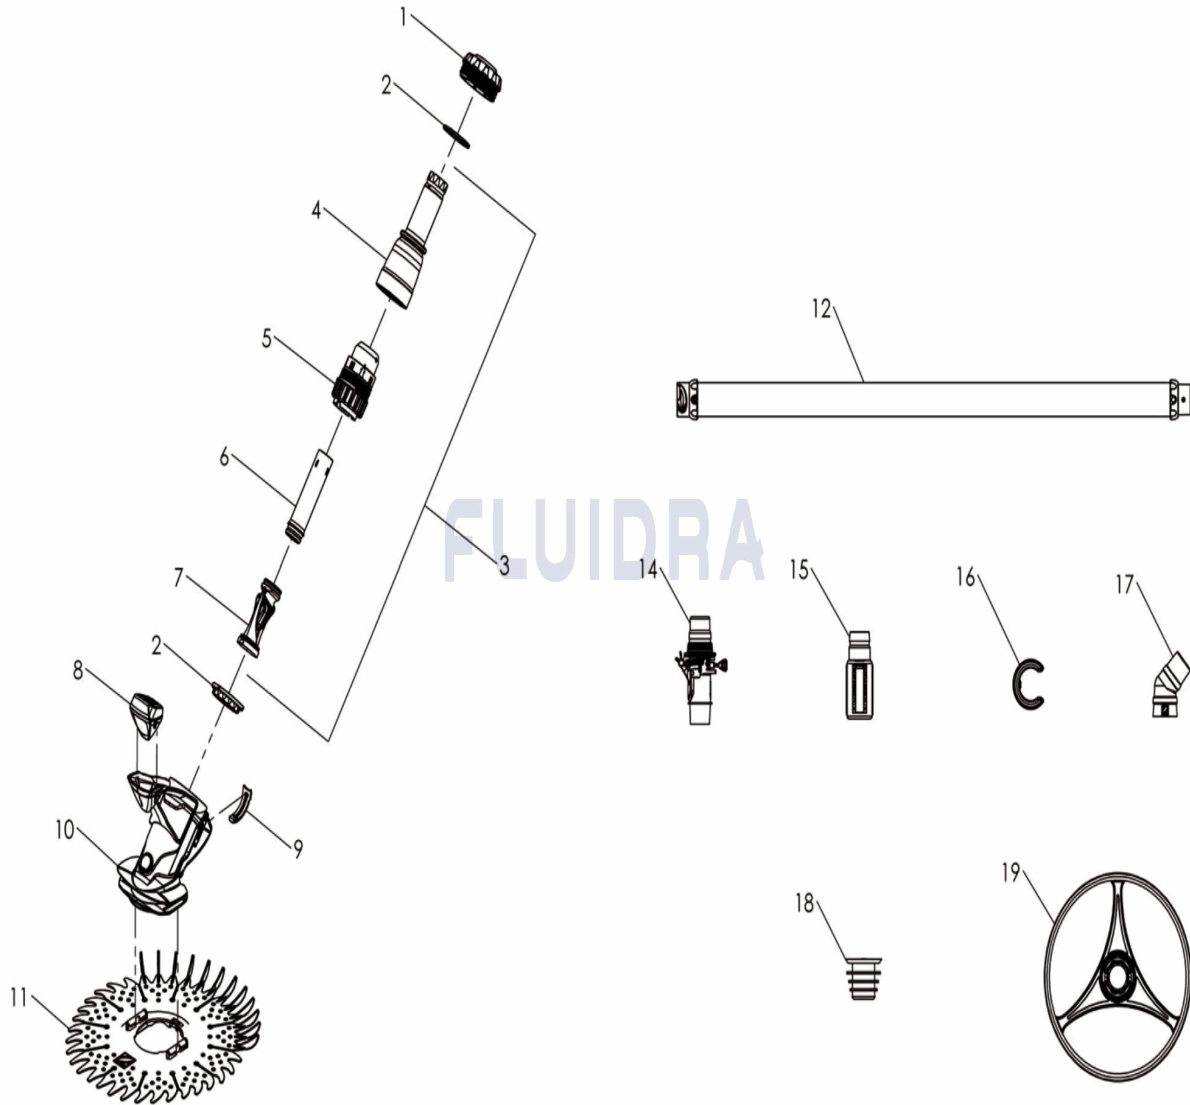

CODIGO **W70676**

DESCRIPCION: R3™

**ESPAÑOL**

POS	CODIGO	DESCRIPCION	CANTIDAD	POS	CODIGO	DESCRIPCION	CANTIDAD
1	W70715	ANILLO CON ROSCA		10	W70723	CUERPO EXTERNO	
2	W70716	ANILLO DE SUJECIÓN		11	W70724	DISCO	
3	W70717	KIT INTERIOR LIMPIAFONDOS		12	W78055	JUEGO DE 6 TUBOS DE UN METRO TWIST	
4	W70718	TUBO EXTENSIÓN EXTERNO		14	W60055P	VÁLVULA DE REGULACIÓN AUTOMÁTICA D	
5	W70719	CASSETTE DEL DIAFRAGMA		15	W70335P	MEDIDOR DE CAUDAL	
6	W70720	TUBO EXTENSIÓN INTERNO		16	W83247P	CONTRAPESO PARA TUBO	
7	W73010P	DIAFRAGMA «DIACYCLONE»		17	W70244	CODO CONECTOR DE 45 GRADOS	
8	W70721	FLOTADOR		18	W69657P	ADAPTADOR CÓNICO	
9	W70722	PARACHOQUES		19	W70730	DEFLECTOR ANTI-BLOQUEO	

CODE **W70676**

 DESCRIPTION: **R3™**

**FRANCAIS**

POS	CODE	DESCRIPTION	QUANTITE	POS	CODE	DESCRIPTION	QUANTITE
1	W70715	BAGUE		10	W70723	CUERPO/TETE	
2	W70716	BAGUES DE MAINTIEN		11	W70724	DISQUE	
3	W70717	ENSEMBLE INTERIEUR ROBOT		12	W78055	JEU DE 6 SECTIONS DE TUYAUX DE 1 MÈT	
4	W70718	TUYAU DE SORTIE EXTERNE		14	W60055P	VANNE DE RÉGLAGE AUTOMATIQUE DU DI	
5	W70719	CASSETTE		15	W70335P	TESTEUR DE DÉBIT	
6	W70720	TUYAU DE SORTIE INTERNE		16	W83247P	CONTREPOIDS DE TUYAUX	
7	W73010P	DIAPHRAGME DIACYCLONE		17	W70244	COUDE 45 DEGRÉS	
8	W70721	FLOTTEUR		18	W69657P	ADAPTATEUR CONIQUE	
9	W70722	PARE CHOCS		19	W70730	DÉFLECTEUR	

CODE **W70676**

 DESCRIPTION: **R3™**

**ENGLISH**

POS	CODE	DESCRIPTION	QUANTITY	POS	CODE	DESCRIPTION	QUANTITY
1	W70715	T3/B3/R3 HANDNUT		10	W70723	B3 BODY	
2	W70716	T3/B3/R3 WASHERS (UPPER & LOWER)		11	W70724	T3/B3 DISC	
3	W70717	CLEANER INTERNAL ASSEMBLY		12	W78055	SET OF 6 X 1 M TWIST LOCK HOSES	
4	W70718	EXTERNAL OUTLET HOSE		14	W60055P	AUTOMATIC FLOW RATE ADJUSTMENT VAL	
5	W70719	CASSETTE		15	W70335P	FLOW RATE TESTER	
6	W70720	INTERNAL OUTLET HOSE		16	W83247P	HOSE COUNTERWEIGHT	
7	W73010P	DIACYCLONE DIAPHRAGM		17	W70244	45-DEGREE ELBOW	
8	W70721	R3 FLOAT		18	W69657P	CONICAL ADAPTOR	
9	W70722	T3/B3/R3 BUMPER		19	W70730	QUICK RELEASE WHEEL DEFLECTOR ASSI	