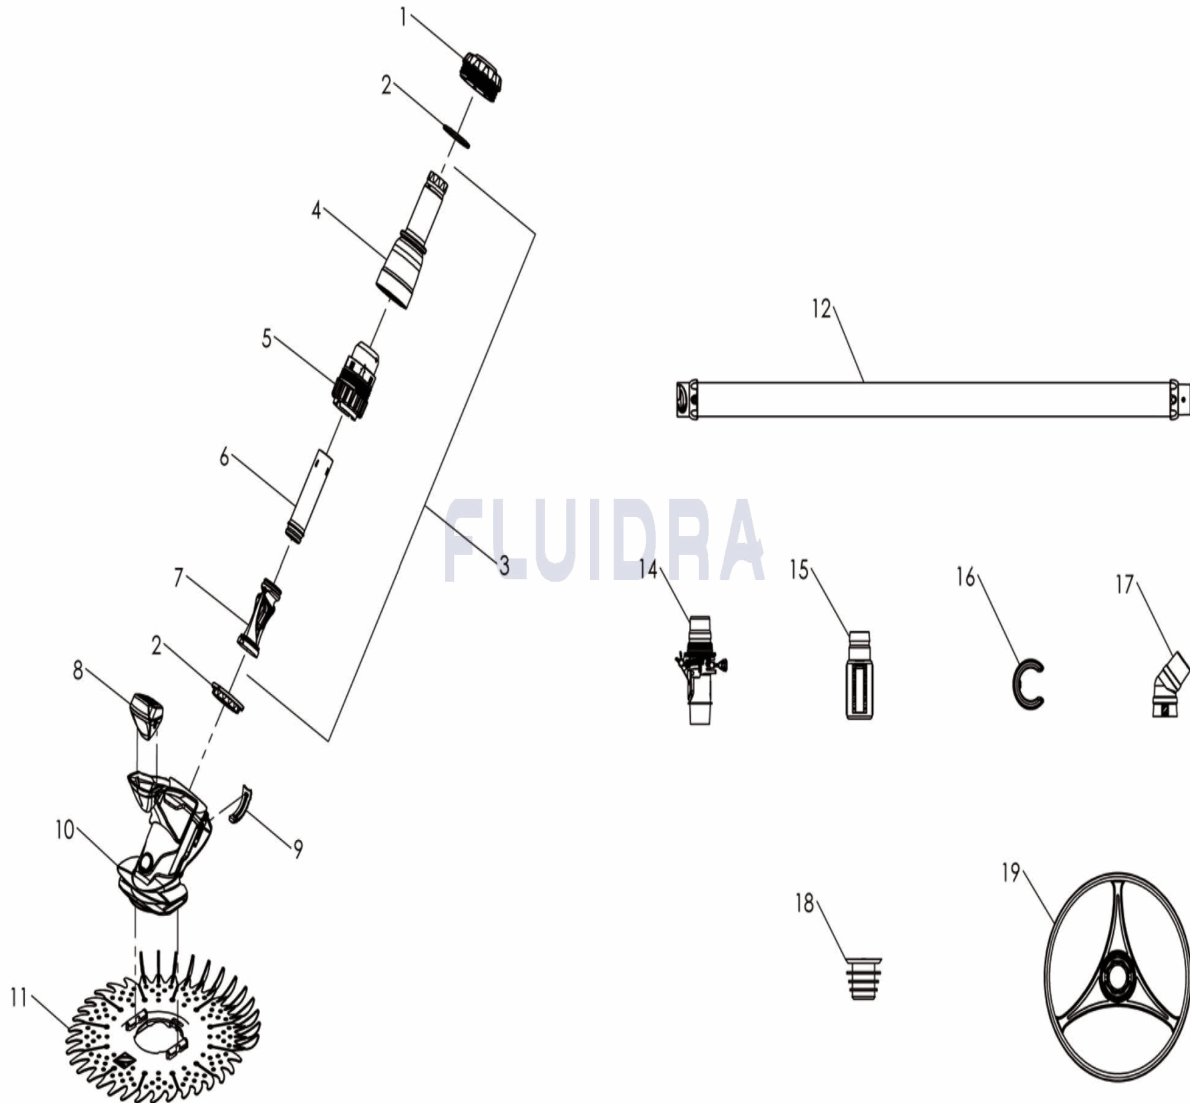

CODE **W70676**

BESCHREIBUNG: **R3™**

DEUTSCH

POS	CODE	BESCHREIBUNG	MENGE	POS	CODE	BESCHREIBUNG	MENGE
1	W70715	ANSCHLUSSSTÜCK T3		10	W70723	EXTERNER KÖRPER	
2	W70716	UNTERLEGSSCHEIBE T3		11	W70724	SAUGPLATTE T3	
3	W70717	KASSETTE KPL. F. T3 / T5 DUO		12	W78055	SCHLAUCHPAKET (6 X 1M STÜCK)	
4	W70718	MEMBRANGEHÄUSE F. T3 / T5 DUO		14	W60055P	STEUERVENTIL-DURCHFLUSSMENGE	
5	W70719	MUTTER F. T3 UND T5 DUO		15	W70335P	DURCHFLUSSMENGENMESSER F. MX8/	
6	W70720	INNERES AUSLASSROHR T3 /T5 DUO		16	W83247P	C-CLIP SCHLAUCHGEWICHT	
7	W73010P	MEMBRANE		17	W70244	BOGENSTÜCK 45 GRAD	
8	W70721	SCHWIMMER		18	W69657P	ANSCHLUSSSTÜCK, KONISCH F.	
9	W70722	STOSSFÄNGER F. T3 UND T5 DUO		19	W70730	DEFLEKTORRING T3