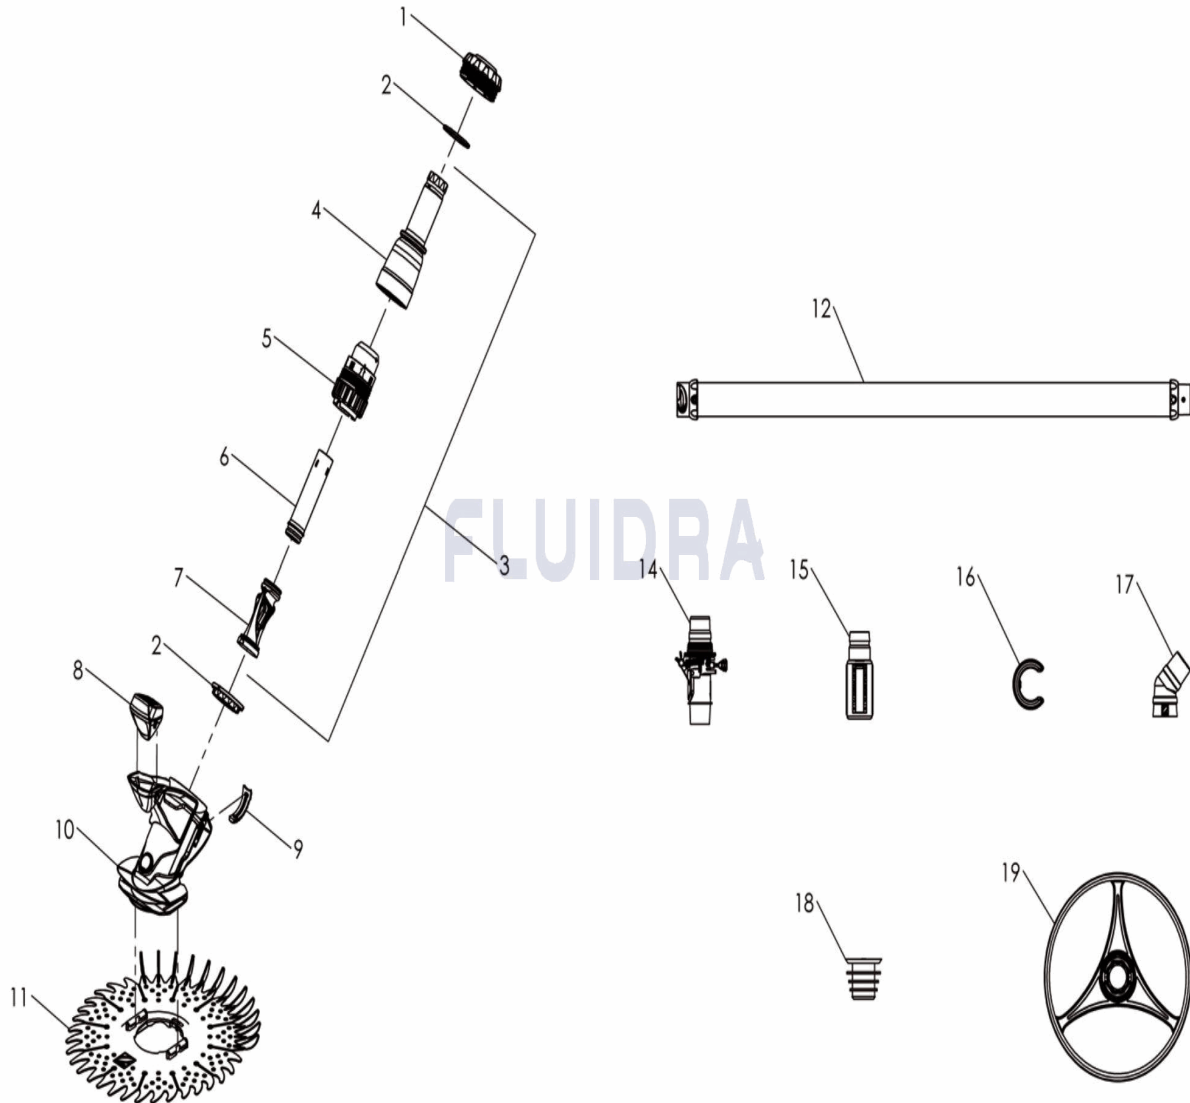

CODIGO **W70676**

DESCRIPCION: R3™

**ESPAÑOL**

POS	CODIGO	DESCRIPCION	CANTIDAD	POS	CODIGO	DESCRIPCION	CANTIDAD
1	W70715	ANILLO CON ROSCA		10	W70723	CUERPO EXTERNO	
2	W70716	ANILLO DE SUJECIÓN		11	W70724	DISCO	
3	W70717	KIT INTERIOR LIMPIAFONDOS		12	W78055	JUEGO DE 6 TUBOS DE UN METRO TWIST	
4	W70718	TUBO EXTENSIÓN EXTERNO		14	W60055P	VÁLVULA DE REGULACIÓN AUTOMÁTICA D	
5	W70719	CASSETTE DEL DIAFRAGMA		15	W70335P	MEDIDOR DE CAUDAL	
6	W70720	TUBO EXTENSIÓN INTERNO		16	W83247P	CONTRAPESO PARA TUBO	
7	W73010P	DIAFRAGMA «DIACYCLONE»		17	W70244	CODO CONECTOR DE 45 GRADOS	
8	W70721	FLOTADOR		18	W69657P	ADAPTADOR CÓNICO	
9	W70722	PARACHOQUES		19	W70730	DEFLECTOR ANTI-BLOQUEO	

CODE **W70676**

 DESCRIPTION: **R3™**

**FRANCAIS**

POS	CODE	DESCRIPTION	QUANTITE	POS	CODE	DESCRIPTION	QUANTITE
1	W70715	BAGUE		10	W70723	CUERPO/TETE	
2	W70716	BAGUES DE MAINTIEN		11	W70724	DISQUE	
3	W70717	ENSEMBLE INTERIEUR ROBOT		12	W78055	JEU DE 6 SECTIONS DE TUYAUX DE 1 MÈT	
4	W70718	TUYAU DE SORTIE EXTERNE		14	W60055P	VANNE DE RÉGLAGE AUTOMATIQUE DU DI	
5	W70719	CASSETTE		15	W70335P	TESTEUR DE DÉBIT	
6	W70720	TUYAU DE SORTIE INTERNE		16	W83247P	CONTREPOIDS DE TUYAUX	
7	W73010P	DIAPHRAGME DIACYCLONE		17	W70244	COUDE 45 DEGRÉS	
8	W70721	FLOTTEUR		18	W69657P	ADAPTATEUR CONIQUE	
9	W70722	PARE CHOCS		19	W70730	DÉFLECTEUR	

CODE **W70676**

 DESCRIPTION: **R3™**

**ENGLISH**

POS	CODE	DESCRIPTION	QUANTITY	POS	CODE	DESCRIPTION	QUANTITY
1	W70715	T3/B3/R3 HANDNUT		10	W70723	B3 BODY	
2	W70716	T3/B3/R3 WASHERS (UPPER & LOWER)		11	W70724	T3/B3 DISC	
3	W70717	CLEANER INTERNAL ASSEMBLY		12	W78055	SET OF 6 X 1 M TWIST LOCK HOSES	
4	W70718	EXTERNAL OUTLET HOSE		14	W60055P	AUTOMATIC FLOW RATE ADJUSTMENT VAL	
5	W70719	CASSETTE		15	W70335P	FLOW RATE TESTER	
6	W70720	INTERNAL OUTLET HOSE		16	W83247P	HOSE COUNTERWEIGHT	
7	W73010P	DIACYCLONE DIAPHRAGM		17	W70244	45-DEGREE ELBOW	
8	W70721	R3 FLOAT		18	W69657P	CONICAL ADAPTOR	
9	W70722	T3/B3/R3 BUMPER		19	W70730	QUICK RELEASE WHEEL DEFLECTOR ASSI	