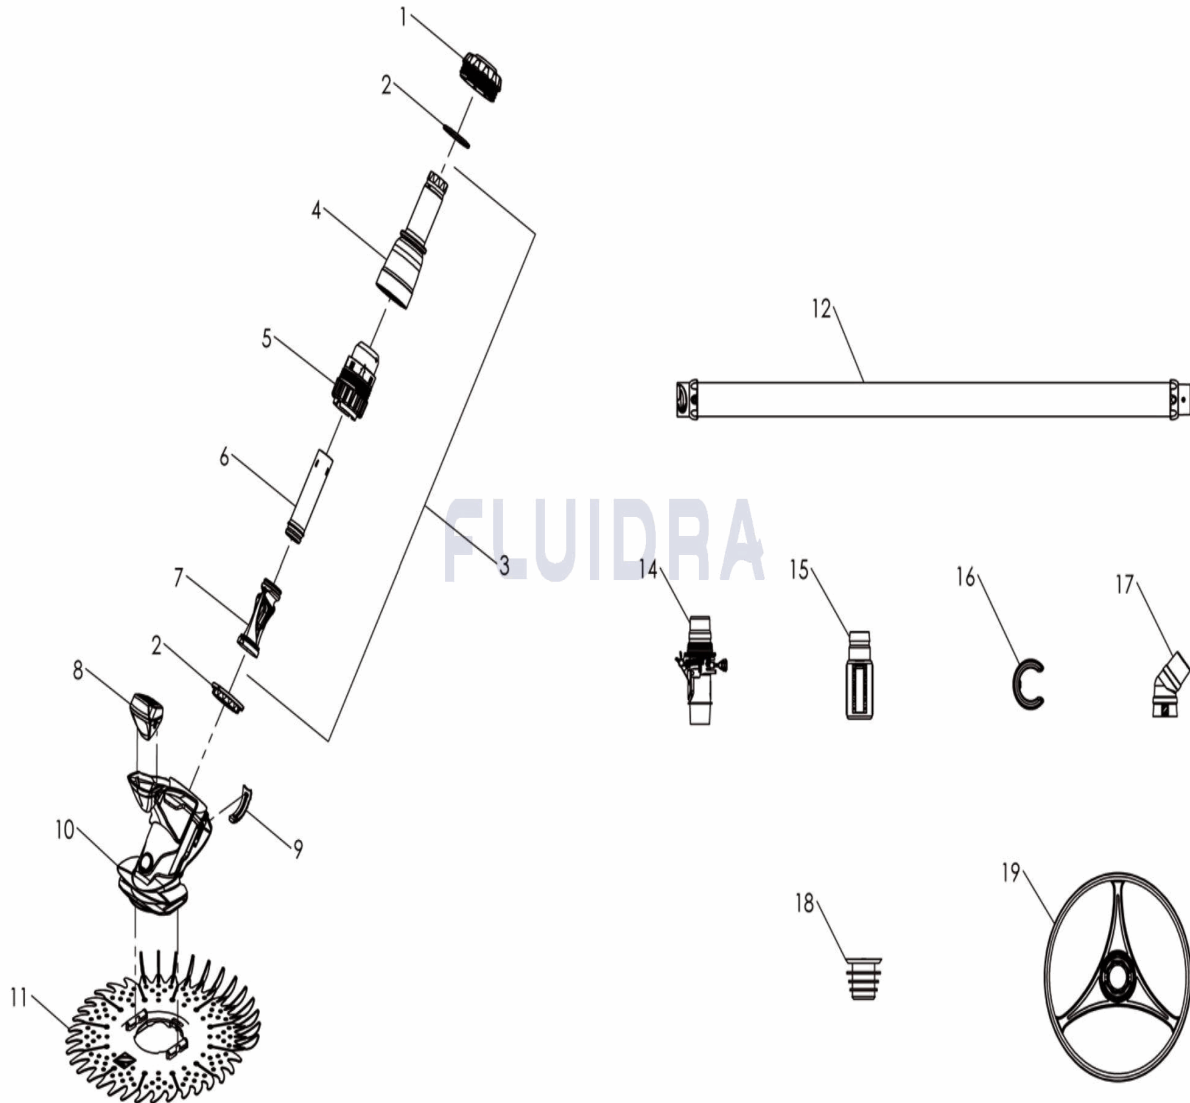

CODE **W70676**

BESCHREIBUNG: **R3™**

**DEUTSCH**

POS	CODE	BESCHREIBUNG	MENGE	POS	CODE	BESCHREIBUNG	MENGE
1	W70715	ANSCHLUSSSTÜCK T3		10	W70723	EXTERNER KÖRPER	
2	W70716	UNTERLEGSSCHEIBE T3		11	W70724	SAUGPLATTE T3	
3	W70717	KASSETTE KPL. F. T3 / T5 DUO		12	W78055	SCHLAUCHPAKET (6 X 1M STÜCK)	
4	W70718	MEMBRANGEHÄUSE F. T3 / T5 DUO		14	W60055P	STEUERVENTIL-DURCHFLUSSMENGE	
5	W70719	MUTTER F. T3 UND T5 DUO		15	W70335P	DURCHFLUSSMENGENMESSER F. MX8/	
6	W70720	INNERES AUSLASSROHR T3 /T5 DUO		16	W83247P	C-CLIP SCHLAUCHGEWICHT	
7	W73010P	MEMBRANE		17	W70244	BOGENSTÜCK 45 GRAD	
8	W70721	SCHWIMMER		18	W69657P	ANSCHLUSSSTÜCK, KONISCH F.	
9	W70722	STOSSFÄNGER F. T3 UND T5 DUO		19	W70730	DEFLEKTORRING T3	

CODIGO **W70676**

DESCRIÇÃO: R3™

**PORTUGUES**

POS	CODIGO	DESCRIÇÃO	JANTIDADE	POS	CODIGO	DESCRIÇÃO	JANTIDADE
1	W70715	ANILHA ROSCA		10	W70723	CORPO EXTERNO	
2	W70716	ANILHA DE SUJEIÇÃO		11	W70724	DISCO	
3	W70717	KIT INTERIOR ASPIRADOR		12	W78055	PACK 6 MANGUEIRAS 1M TWISTLOCK	
4	W70718	TUBO EXTENSÃO EXTERNO		14	W60055P	VÁLVULA REGULAÇÃO AUTO CAUDAL	
5	W70719	CASSETE DO DIAFRAGMA		15	W70335P	MEDIDOR DE CAUDAL	
6	W70720	TUBO EXTENSÃO INTERNO		16	W83247P	CONTRAPESO PARA TUBO	
7	W73010P	DIAFRAGMA DIA CYCLONE		17	W70244	COTOVELO CONECTOR DE 45 GRAUS	
8	W70721	BOIA		18	W69657P	ADAPTADOR CÓNICO	
9	W70722	PÁRA-CHOQUES		19	W70730	DEFLECTOR ANTI-BLOQUEIO	