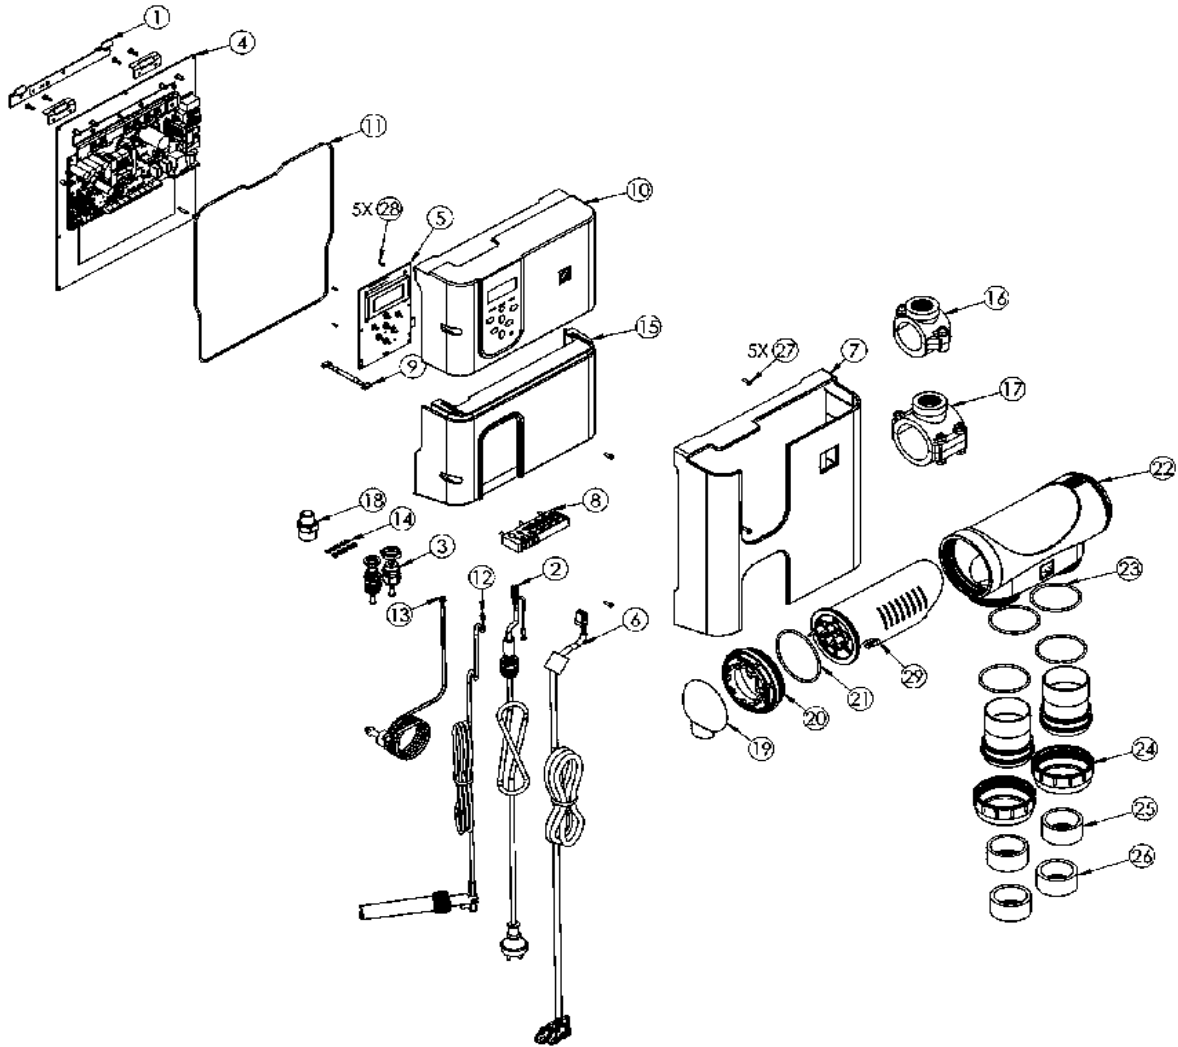

CODIGO WW000162, WW000163, WW000164, WW000165, WW000170, WW000171

DESCRIPCION: EXO® IQ / EXO® IQ LS

**ESPAÑOL**

POS	CODIGO	DESCRIPCION	CANTIDAD	POS	CODIGO	DESCRIPCION	CANTIDAD
1	R0821100	KIT FIJACIÓN MURAL	1	15	R0824200	TAPA INFERIOR GRIS EXO® IQ / EXO® IQ LS	1
2	R0821200	CABLE ALIMENTACIÓN SECTOR 230V	1	16	W013010	ABRAZADERA DM 50 M COMPLETO (ADAP1	1
3	R0821600	KIT PRENSA - ESTOPAS	1	17	W013011	ABRAZADERA DM 63 M COMPLETO (ADAP1	1
4	R0821700	CONJUNTO CARTA ELECTRÓNICA ALIMEN	1	18	R0797200	ADAPTADOR 1/2" - 3/4" PARA DETECTOR D	1
5	R0822300	TARJETA ELECTRÓNICA DE CONTROL IHI	1	19	* R0740800	TAPÓN DE PROTECCIÓN DE TERMINALES	1
6	R0822500	CABLE ALIMENTACIÓN CÉLULA	1	19	* R0742300	TAPÓN DE PROTECCIÓN AZUL CÉLULA EXO	1
7	* R0822700	CUBIERTA EXO® IQ NEGRA	1	20	R0740600	ROSCA DE FIJACIÓN DEL ELECTRODO	1
7	* R0822800	CUBIERTA EXO® IQ LS AZUL	1	21	R0739000	JUNTA TÓRICA DE ESTANQUEIDAD DE ELE	1
8	R0823000	PASACABLES FLEXIBLE	1	22	R0740200	CUERPO DE CÉLULA VACÍA	1
9	R0823100	CABLE DE TARJETA ELECTRÓNICA DE CO	1	23	R0737700	JUNTA TÓRICA PARA RACOR DE UNIÓN DE	1
10	R0823200	TAPA SUPERIOR GRIS EXO® IQ / EXO® IQ	1	24	R0748700	CONJUNTO ADAPTADORES DE UNIÓN Ø 63	1
11	R0823600	JUNTA TÓRICA CHASIS	1	25	R0768600	ADAPTADOR PVC Ø50 MM PARA PEGAR	1
12	R0823800	INTERRUPTOR DE CAUDAL CON CONECTI	1	26	R0770300	ADAPTADOR PVC 1 1/2" PARA PEGAR (UK)	1

CODIGO **WW000162,WW000163,WW000164,WW000165,WW000170,WW000171**DESCRIPCION: **EXO® IQ / EXO® IQ LS**

13	R0823900	KIT Sonda de temperatura de agua (C	1	27	R0516700	TORNILLO 4*12 MM (PACK DE 5 UN.)	1
14	R0824000	KIT TORNILLO+ ARANDELA PARA TOMA DE	1	28	R0564500	TORNILLO 2,2*6,5 MM (5 UN.)	1
29	* R0758400	ELECTRODO TRI 10 & TRI EXPERT 10	1	29	* R0758600	ELECTRODO EXO® IQ 22	1
29	* R0806300	ELECTRODO EXO® IQ 10	1	29	* R0758700	ELECTRODO EXO® IQ 35	1
29	* R0758500	ELECTRODO EXO® IQ 18	1	/	R0861500	RKIT CAJA EXO IQ COMPLETA PARA CONV	1
29	* R0806400	ELECTRODO EXO® IQ LS 18	1				