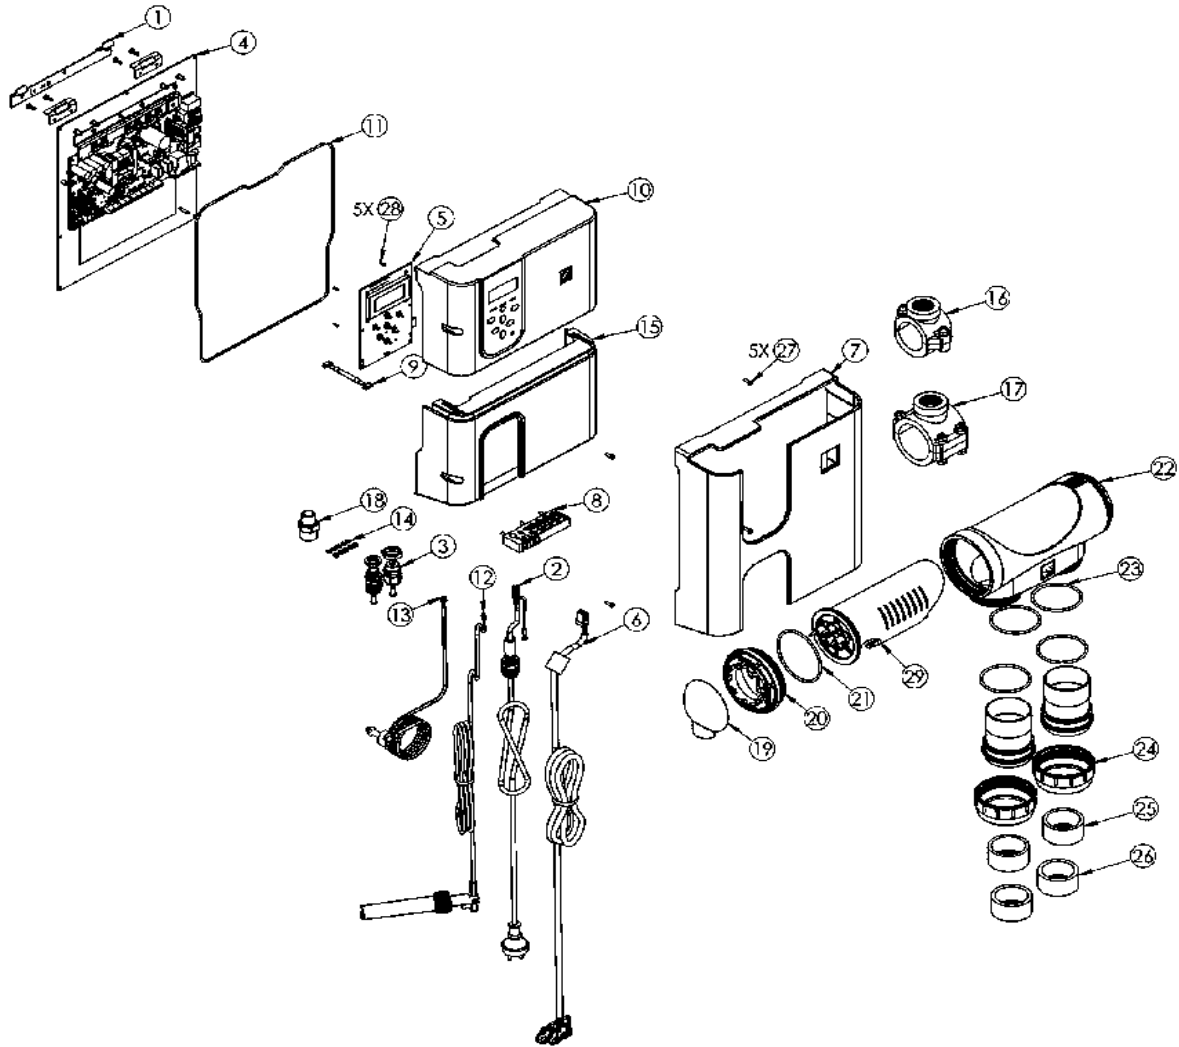

## DEUTSCH

POS	CODE	BESCHREIBUNG	MENGE	POS	CODE	BESCHREIBUNG	MENGE
1	R0821100	MOUNTING BRACKET TNG	1	15	R0824200	LOWER HOUSG-BLACK STICKER TNG	1
2	R0821200	POWER CABLE TNG	1	16	W013010	ANBOHRSCHELLE F. 50ER ROHR	1
3	R0821600	CABLE GLAND TNG	1	17	W013011	ANBOHRSCHELLE Ø 63 MM KOMPLETT	1
4	R0821700	PCB POWER SUPPLY TNG	1	18	R0797200	ADAPTER F. PADDELSCHALTER	1
5	R0822300	PCB CONTROL WIFI TNG	1	19	* R0740800	CAP TRI CELL	1
6	R0822500	CABLE CELL OUTPUT TNG	1	19	* R0742300	CAP - MAGNAPOOL CELL	1
7	* R0822700	DRESS COVER BLACK BIG TNG	1	20	R0740600	VERSCHLUßKAPPE F. ZELLE	1
7	* R0822800	DRESS COVER BLUE BIG TNG	1	21	R0739000	O RING TRI CELL *2	1
8	R0823000	CORD GRIP GROMMET TNG	1	22	R0740200	CELL HOUSING BLANK TRI	1
9	R0823100	CABLE HMI CONTROL CARD TNG	1	23	R0737700	O-RING F. TRI/HYDROXINATOR	1
10	R0823200	UPPER GREY HOUSG-BK LEXAN TNG	1	24	R0748700	UNION SET TRI CELL EU	1
11	R0823600	O RING TNG	1	25	R0768600	GREY REDUCING BUSH (GD) (SET OF 2)	1
12	R0823800	FLOW SWITCH ASSEMBLY TNG	1	26	R0770300	PVC ADAPTER 1 1/2	1