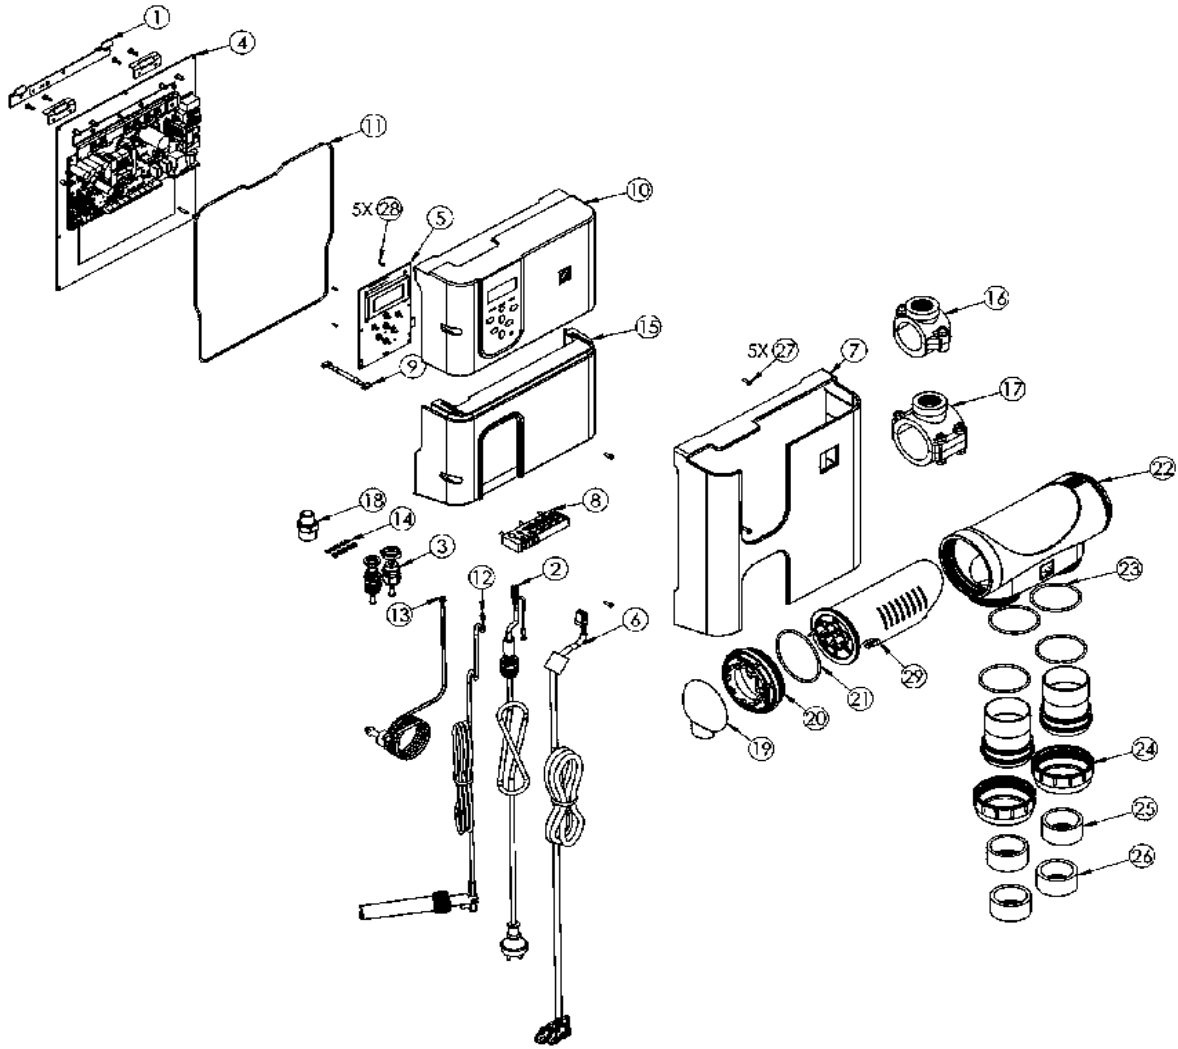

CODE WW000162, WW000163, WW000164, WW000165, WW000170, WW000171

DESCRIPTION: EXO® IQ / EXO® IQ LS

ENGLISH

POS	CODE	DESCRIPTION	QUANTITY	POS	CODE	DESCRIPTION	QUANTITY
1	R0821100	WALL MOUNT KIT W/ SCREWS	1	15	R0824200	EXO® IQ / EXO® IQ LS GREY LOWER HOUSING	1
2	R0821200	DEVICE POWER CORD	1	16	W013010	COMPLETE DN50 MM SADDLE CLAMP (ADAPTER)	1
3	R0821600	CABLE GLAND KIT	1	17	W013011	COMPLETE DN63 MM SADDLE CLAMP (ADAPTER)	1
4	R0821700	POWER SUPPLY ELECTRONIC CARD EXO	1	18	R0797200	3/4"X1/2" ADAPTER FOR FLOW SWITCH	1
5	R0822300	HMI WI-FI CONTROL CARD	1	19	* R0740800	TRI CELL PROTECTIVE CAP	1
6	R0822500	CELL CABLE	1	19	* R0742300	EXO® IQ LS CELL PROTECTIVE CAP BLUE	1
7	* R0822700	EXO® IQ BLACK COVER	1	20	R0740600	ELECTRODE TIGHTENING RING	1
7	* R0822800	EXO® IQ LS BLUE COVER	1	21	R0739000	ELECTRODE O-RING (X2)	1
8	R0823000	SOFT GROMMET	1	22	R0740200	EMPTY CELL BODY	1
9	R0823100	HMI CONTROL CARD CABLE	1	23	R0737700	BARREL UNION ORING (X2)	1
10	R0823200	EXO® IQ / EXO® IQ LS GREY UPPER HOUSING	1	24	R0748700	BARREL UNION SET FOR TRI DN63 MM / 2"	1
11	R0823600	CHASSIS O-RING	1	25	R0768600	PVC DN50 MM ADAPTER TO GLUE	1
12	R0823800	FLOW SWITCH WITH CONNECTOR	1	26	R0770300	PVC 1 1/2" ADAPTER TO GLUE (UK)	1

* SEE OBSERVATIONS SHEET