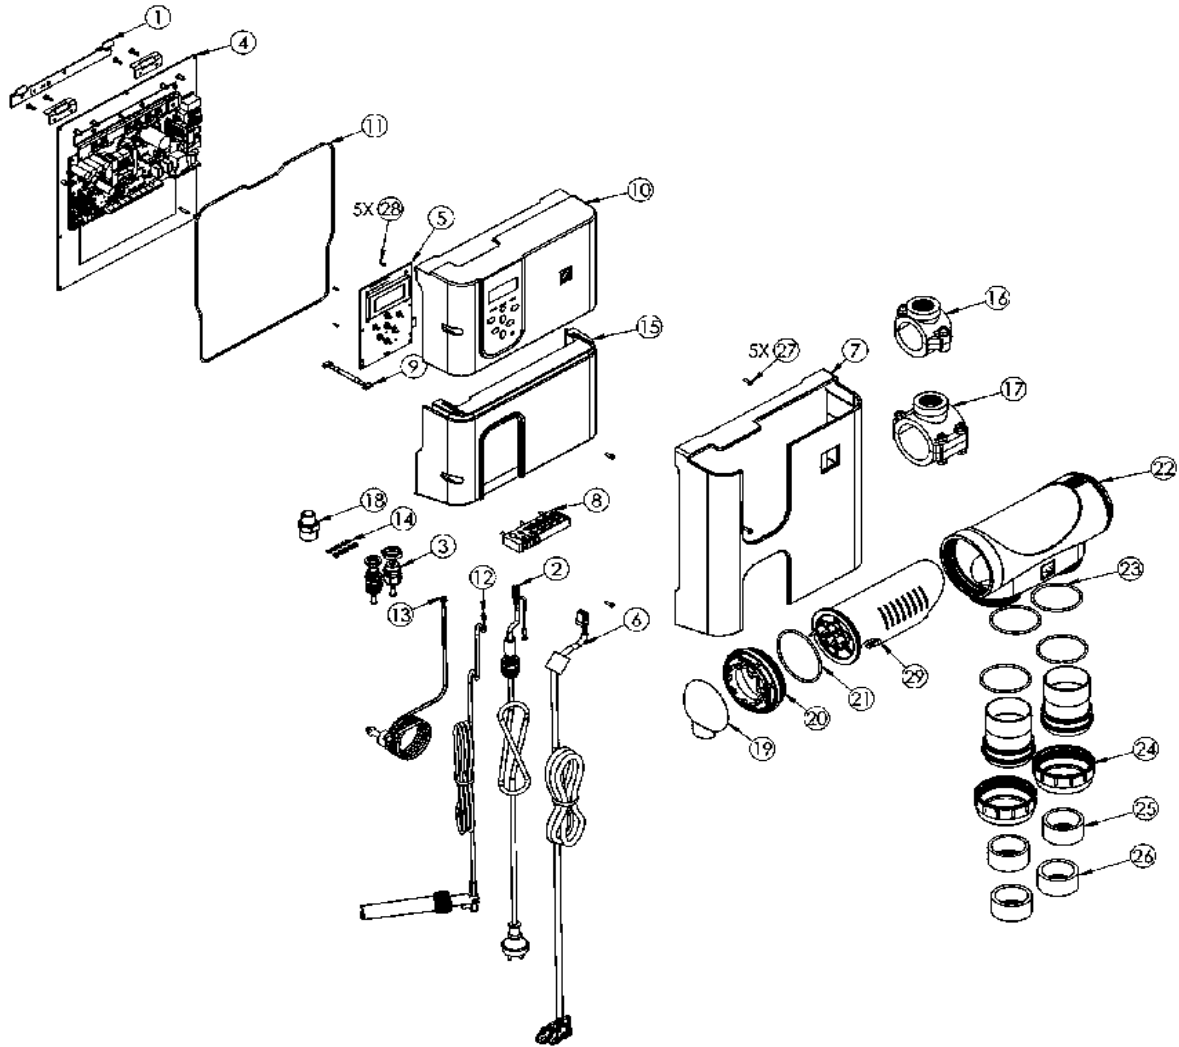

CODE **WW000162, WW000163, WW000164, WW000165, WW000170, WW000171**

DESCRIPTION: **EXO® IQ / EXO® IQ LS**

FRANCAIS

POS	CODE	DESCRIPTION	QUANTITE	POS	CODE	DESCRIPTION	QUANTITE
1	R0821100	SUPPORT DE FIXATION MURALE + KIT VIS	1	15	R0824200	CAPOT INFÉRIEUR GRIS EXO®	1
2	R0821200	CÂBLE D'ALIMENTATION SECTEUR	1	16	W013010	COLLIER DE PRISE EN CHARGE DN50 MM |	1
3	R0821600	KIT PRESSE-ÉTOUPES	1	17	W013011	COLLIER DE PRISE EN CHARGE DN63 MM |	1
4	R0821700	CARTE ALIMENTATION EXO®	1	18	R0797200	ADAPTATEUR 1/2" - 3/4" POUR DÉTECTEUR	1
5	R0822300	CARTE DE CONTRÔLE IHM WI-FI	1	19	* R0740800	CAPUCHON DE PROTECTION DE CELLULE	1
6	R0822500	CÂBLE D'ALIMENTATION DE CELLULE	1	19	* R0742300	CAPUCHON DE PROTECTION BLEU DE CEI	1
7	* R0822700	COUVERCLE EXO® IQ NOIR	1	20	R0740600	BAGUE DE SERRAGE ÉLECTRODE	1
7	* R0822800	COUVERCLE EXO® IQ LS BLEU	1	21	R0739000	JOINT TORIQUE D'ÉLECTRODE X2	1
8	R0823000	PASSE-FIL SOUPLE	1	22	R0740200	CORPS DE CELLULE VIDE	1
9	R0823100	CÂBLE DE CARTE DE CONTRÔLE IHM	1	23	R0737700	JOINT TORIQUE DE RACCORD UNION DE C	1
10	R0823200	CAPOT SUPÉRIEUR GRIS EXO® IQ / EXO®	1	24	R0748700	ENSEMBLE RACCORD UNION POUR CELLU	1
11	R0823600	JOINT-TORIQUE CHASSIS	1	25	R0768600	RÉDUCTEUR PVC DN50 MM À COLLER	1
12	R0823800	DÉTECTEUR DE DÉBIT AVEC CONNECTEU	1	26	R0770300	RÉDUCTEUR PVC 1 1/2" À COLLER (UK)	1

* VOIR FICHE D'OBSERVATIONS