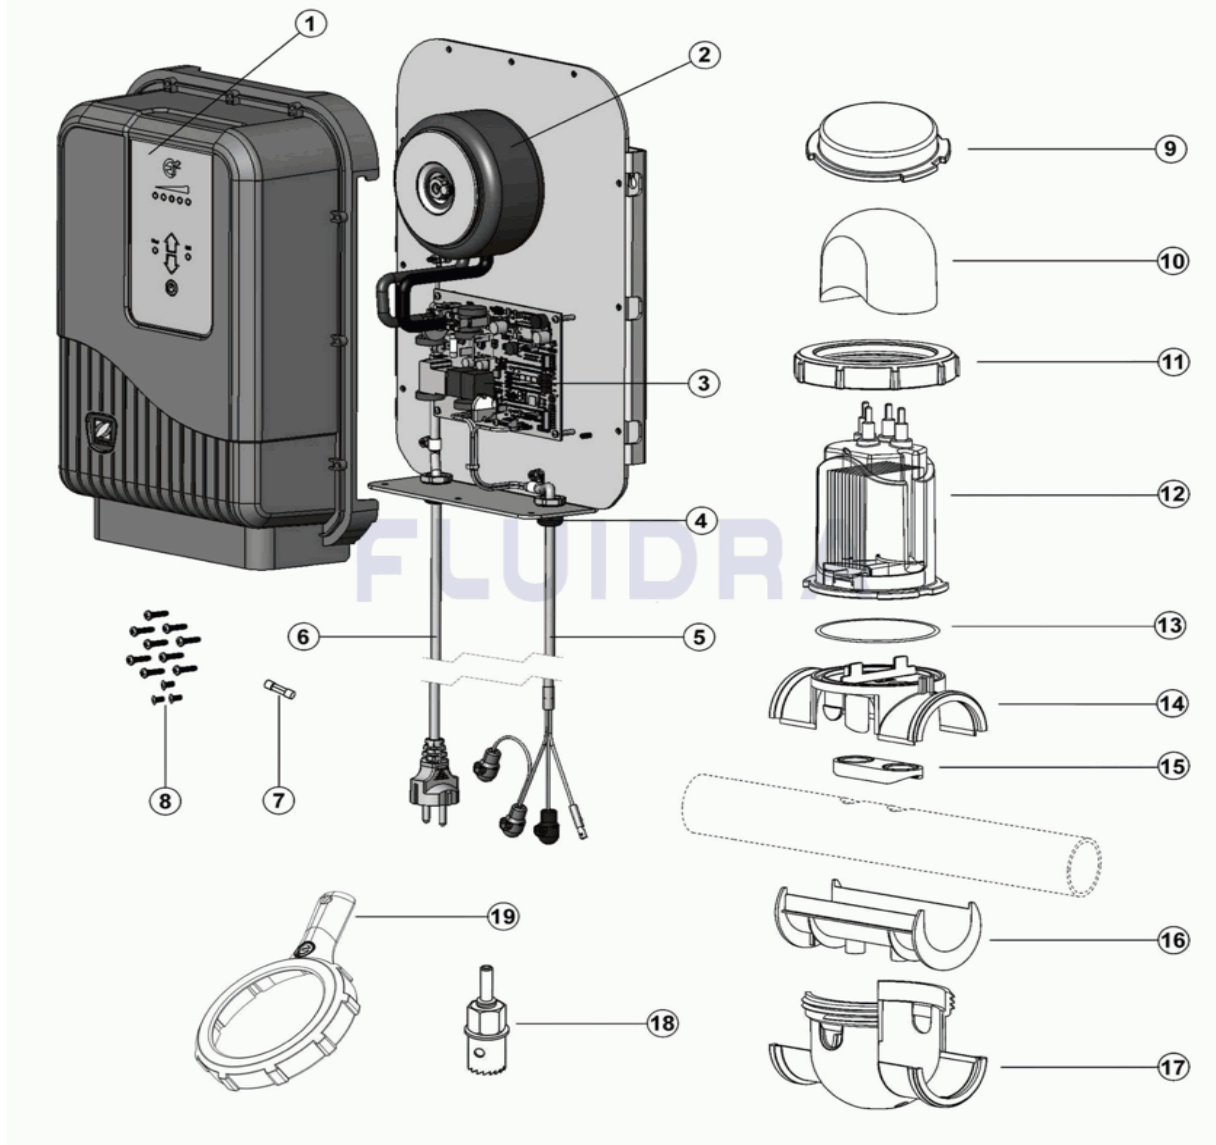

CODE **WW000064, WW000065, WW000066, WW000244, WW000245, WW000246**

DESCRIPTION: EI²

FRANCAIS

POS	CODE	DESCRIPTION	QUANTITE	POS	CODE	DESCRIPTION	QUANTITE
1	* R0625400	KIT CAPOT ET INTERFACE UTILISATEUR	1	12	* R0673600	ELECTRODE EI² 12 COMPLÈTE	1
2	* R0609700	KIT TRANSFORMATEUR	1	12	* R0673700	ELECTRODE EI² 20 COMPLÈTE	1
3	* R0625600	PCB ALIMENTATION (+ PÂTE CALORIFIQUE)	1	12	* R0759000	ELECTRODE EI² 25 COMPLÈTE	1
3	* R0871600	PCB ALIMENTATION (+ PÂTE CALORIFIQUE)	1	13	* R0738500	JOINT TORIQUE D'ÉLECTRODE	1
4	* R0625700	KIT PRESSE-ÉTOUPES (X2)	1	14	* R0767900	DEMI-COLLIER DE PRISE EN CHARGE SUP	1
5	* R0609800	KIT CÂBLE CELLULE	1	15	* R0767800	JOINT PLAT DE TUYAU UK (1½")	1
6	* R0625100	KIT CÂBLE ALIMENTATION SECTEUR	1	15	* R0769700	JOINT PLAT DE TUYAU EU (DN50 MM & DN60)	1
7	* W110201	FUSIBLE M205 2,5 A T	1	16	* R0770000	ADAPTATEUR DE TUYAU EU (DN50 MM)	1
8	* R0609400	KIT VISSERIE CAPOT (9 X M4/17 & 3 X M4/8)	1	16	* R0770200	ADAPTATEUR DE TUYAU UK (1½")	1
9	* R0770100	CAPUCHON D'HIVERNAGE DE CELLULE	1	17	* R0768400	DEMI-COLLIER DE PRISE EN CHARGE EI IN	1
10	* R0768000	CAPUCHON DE CELLULE	1	18	* R0797300	SCIE-CLOCHE 22 MM POUR PERÇAGE TUY	1
11	* R0768200	BAGUE DE SERRAGE ÉLECTRODE	1	19	* R0769900	CLÉ POUR DESSERRAGE BAGUE ÉLECTR	1