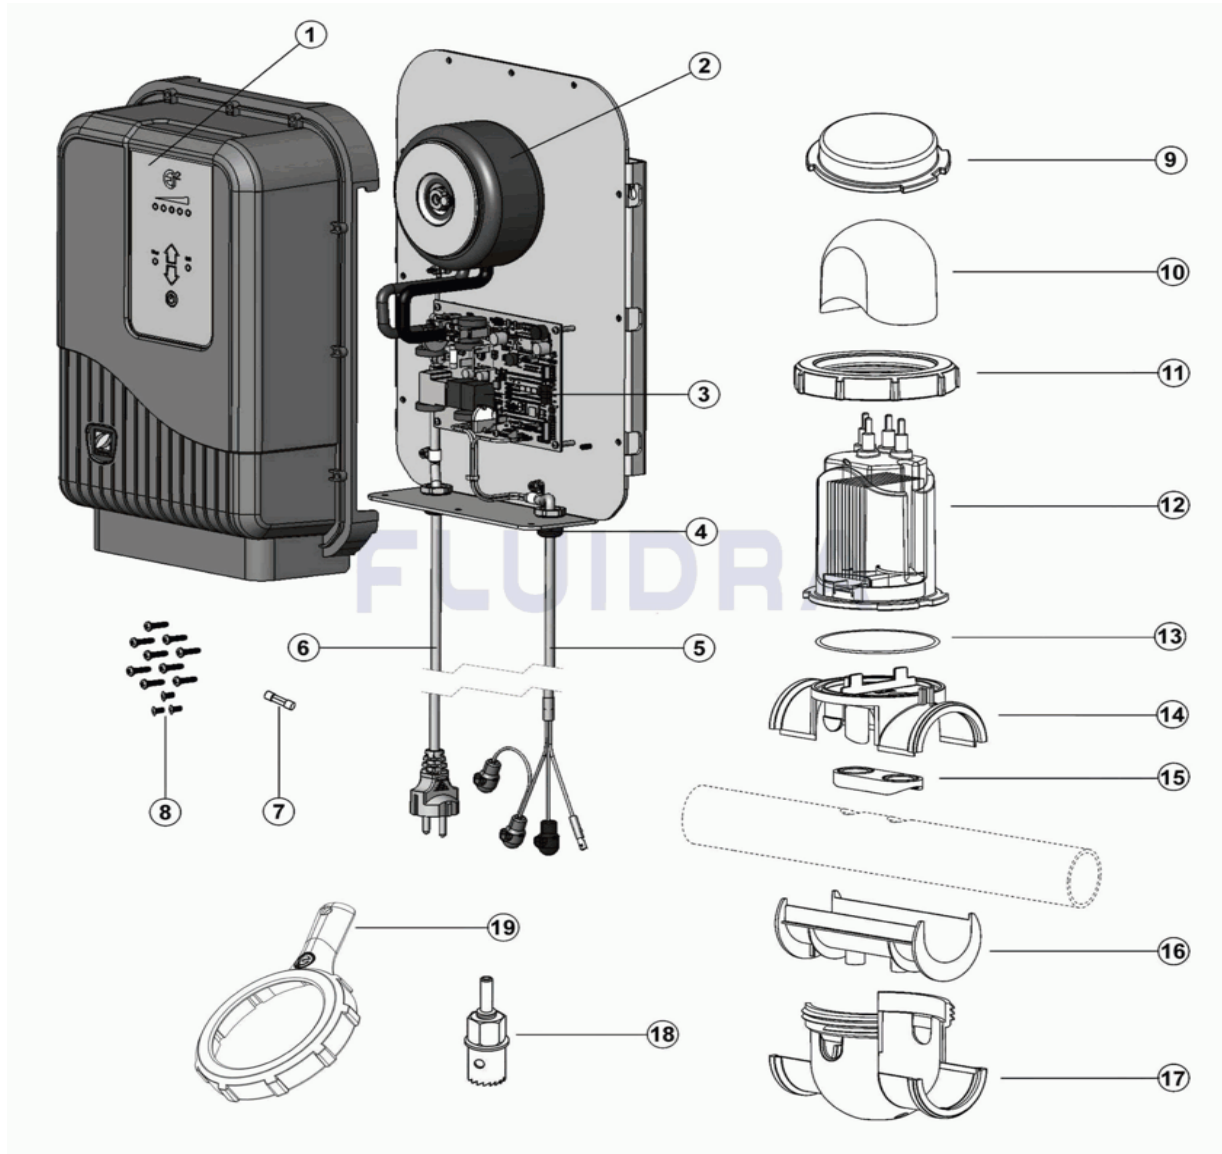

CODIGO **WW000064, WW000065, WW000066, WW000244, WW000245, WW000246**

DESCRIPCION: EI²

ESPAÑOL

POS	CODIGO	DESCRIPCION	CANTIDAD	POS	CODIGO	DESCRIPCION	CANTIDAD
1	* R0625400	CONJUNTO TAPA + INTERFAZ DE USUARIK	1	12	* R0673600	ELECTRODO EI ² 12	1
2	* R0609700	KIT TRANSFORMADOR	1	12	* R0673700	ELECTRODO EI ² 20	1
3	* R0625600	PCB ALIMENTACIÓN (+ PASTA TÉRMICA & ...)	1	12	* R0759000	ELECTRODO EI ² 25	1
3	* R0871600	PCB ALIMENTACIÓN (+ PASTA TÉRMICA & ...)	1	13	* R0738500	JUNTA TÓRICA DEL POD	1
4	* R0625700	KIT PRENSA - ESTOPAS (2 UN.)	1	14	* R0767900	COLLARÍN SUPERIOR DE TOMA DE CARGA	1
5	* R0609800	KIT CABLE CÉLULA	1	15	* R0767800	JUNTA DE TUBO 1 ½"	1
6	* R0625100	KIT CABLE ALIMENTACIÓN 230V	1	15	* R0769700	ADAPTADOR DE TUBO EU Ø 50 O 63 MM	1
7	* W110201	FUSIBLE M205 2,5 A T	1	16	* R0770000	ADAPTADOR PARA TUBO Ø50 MM (EU)	1
8	* R0609400	KIT TORNILLERÍA TAPA (9 X M4/17 & 3 X M4)	1	16	* R0770200	SUPLEMENTO ADAPTADOR DE TUBO 1 ½"	1
9	* R0770100	TAPÓN DE HIBERNAJE PARA LA CÉLULA	1	17	* R0768400	COLLARÍN INFERIOR DE TOMA DE CARGA	1
10	* R0768000	TAPA CONECTORES DE CÉLULA	1	18	* R0797300	ABRAZADERA Ø 63	1
11	* R0768200	TUERCA DE CIERRE POD	1	19	* R0769900	LLAVE APRIETE CÉLULA	1