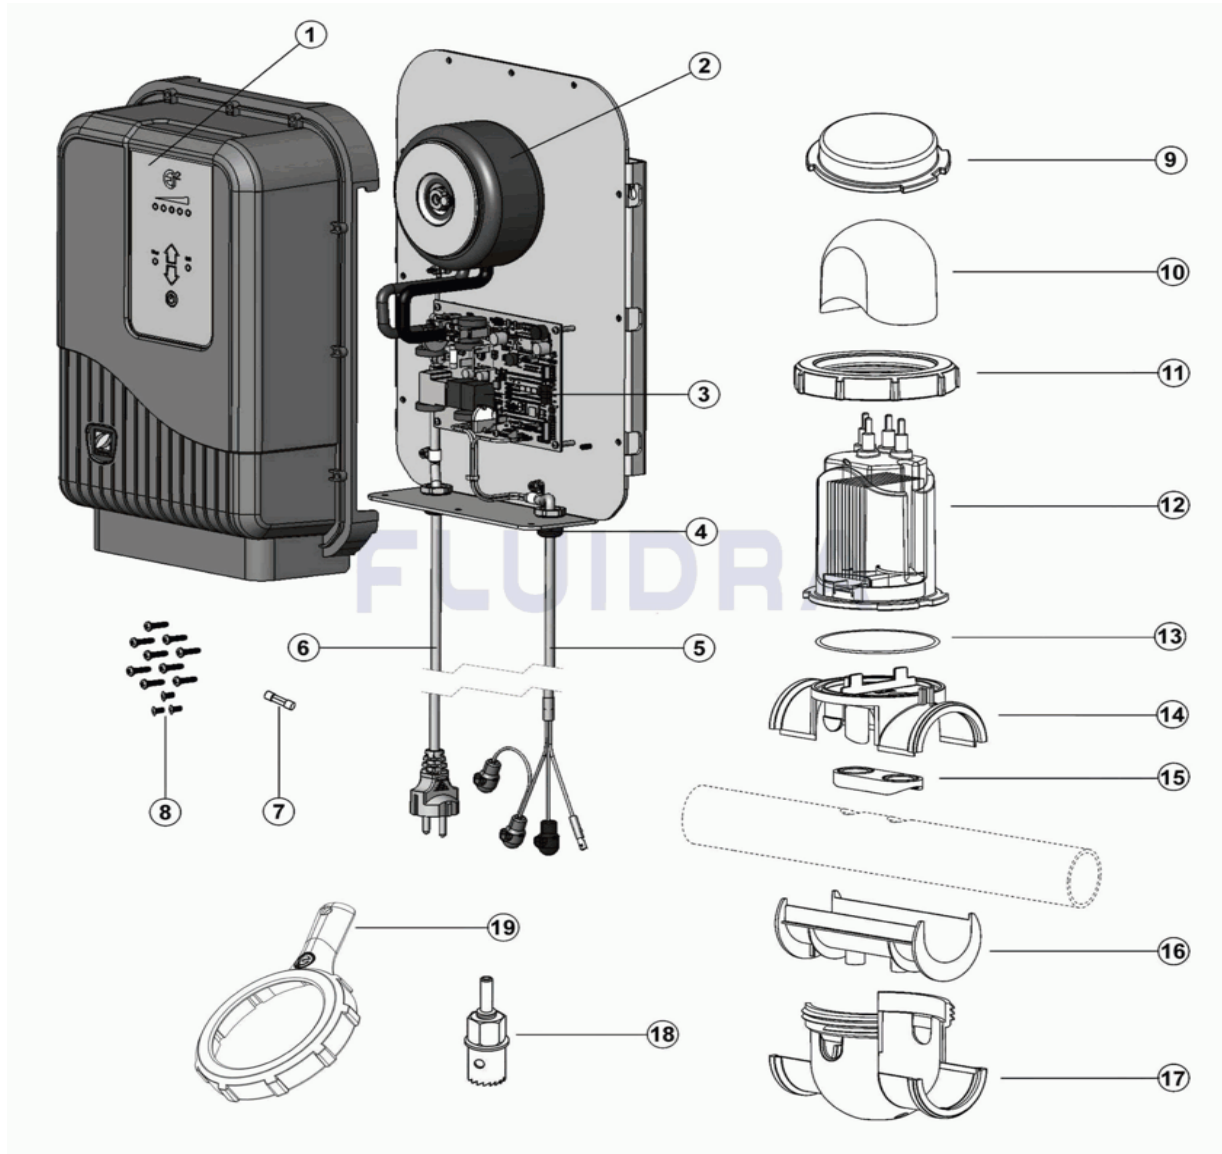

CODE **WW000064, WW000065, WW000066, WW000244, WW000245, WW000246**

BESCHREIBUNG: EI²

DEUTSCH

POS	CODE	BESCHREIBUNG	MENGE	POS	CODE	BESCHREIBUNG	MENGE
1	* R0625400	KIT CAPOT-INTERFACE EI²	1	12	* R0673600	CELL EI2 12 COMPLETE	1
2	* R0609700	TRANSFORMATOR FÜR EI 2 EXPERT	1	12	* R0673700	ELEKTROLYSE-ZELLE EI² 20	1
3	* R0625600	STROMVERSORGUNG PCB GENSALT OE	1	12	* R0759000	ELEKTROLYSE-ZELLE EI 25	1
3	* R0871600	POWER PCB (MIT WÄRMEPASTE & SCHRA	1	13	* R0738500	O RING EI CELL	1
4	* R0625700	KABELVERSCHRAUBUNG GENSALT OE	1	14	* R0767900	OBERTEIL F. ANBOHRSCHELLE POD	1
5	* R0609800	KIT CÂBLE CELLULE EI²	1	15	* R0767800	EI GASKET UK	1
6	* R0625100	KIT CÂBLE ALIMENTATION SECTEUR	1	15	* R0769700	DICHTUNG F. ANBOHRSCHELLE	1
7	* W110201	SICHERUNG 2,5 A	1	16	* R0770000	ROHRADAPTER F. Ø 50 MM	1
8	* R0609400	SCHRAUBENSET GENSALT OE	1	16	* R0770200	PIPE ADAPTOR POD AU/USA	1
9	* R0770100	SCHUTZKAPPE ÜBERWINTERUNG EI	1	17	* R0768400	UNTERTEIL F. ANBOHRSCHELLE	1
10	* R0768000	CAP EI CELL	1	18	* R0797300	KRONENBOHRER DM 22 MM	1
11	* R0768200	ÜBERWURFMUTTER F. ELEKTRODE	1	19	* R0769900	RINGSCHLÜSSEL FÜR EI-ZELLE	1