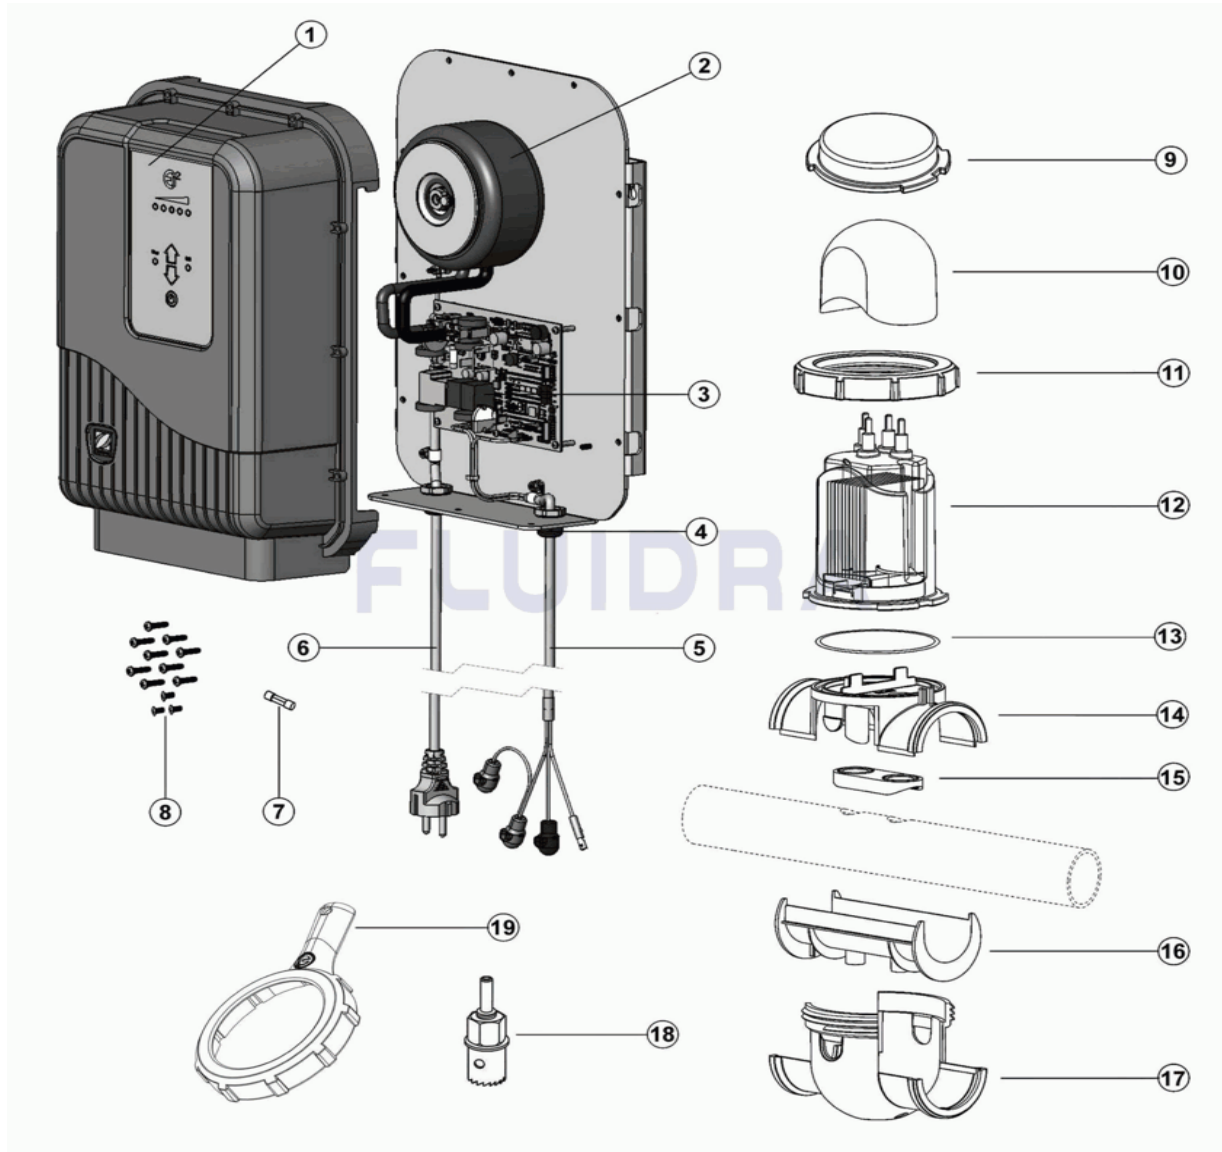

CODIGO **WW000064, WW000065, WW000066, WW000244, WW000245, WW000246**

DESCRIÇÃO: EI²

PORTUGUES

POS	CODIGO	DESCRIÇÃO	JANTIDADE	POS	CODIGO	DESCRIÇÃO	JANTIDADE
1	* R0625400	KIT CARÇAÇA + INTERFACE EI²	1	12	* R0673600	CELULA EI2 12	1
2	* R0609700	KIT TRANSFORMADOR	1	12	* R0673700	CELULA EI² 20	1
3	* R0625600	KIT PLACA ALIMENTAÇÃO EI²	1	12	* R0759000	CELULA EI2 25	1
3	* R0871600	PCB DE POTÊNCIA (COM PASTA TÉRMICA	1	13	* R0738500	O-RING CELULA EI	1
4	* R0625700	KIT RESSE-ÉTOUPES EI²	1	14	* R0767900	TAMPA TOPO POD	1
5	* R0609800	KIT CABO CELULA EI2	1	15	* R0767800	JUNTA DE TUBO UK 1 ½"	1
6	* R0625100	KIT CÂBLE ALIMENTATION SECTEUR	1	15	* R0769700	JUNTA TUBO Ø 50/63(EU/SA)	1
7	* W110201	FUSÍVEL M205 AT	1	16	* R0770000	ADAPTADOR TUBO EI EU/SA	1
8	* R0609400	KIT PARAFUSOS (12)	1	16	* R0770200	SUPLEMTO ADAPTADOR TUBO 1½ UK	1
9	* R0770100	TAMPA DE PROTECÇÃO CÉLULA EI	1	17	* R0768400	ANEL INFERIOR EI	1
10	* R0768000	TAMPA CONECTORES DE CÉLULA	1	18	* R0797300	22 MM DIA ETER HOLE SAW	1
11	* R0768200	EI/TRI PORCA FIXAÇÃO CÉLULA	1	19	* R0769900	CHAVE FIXAÇÃO EI	1