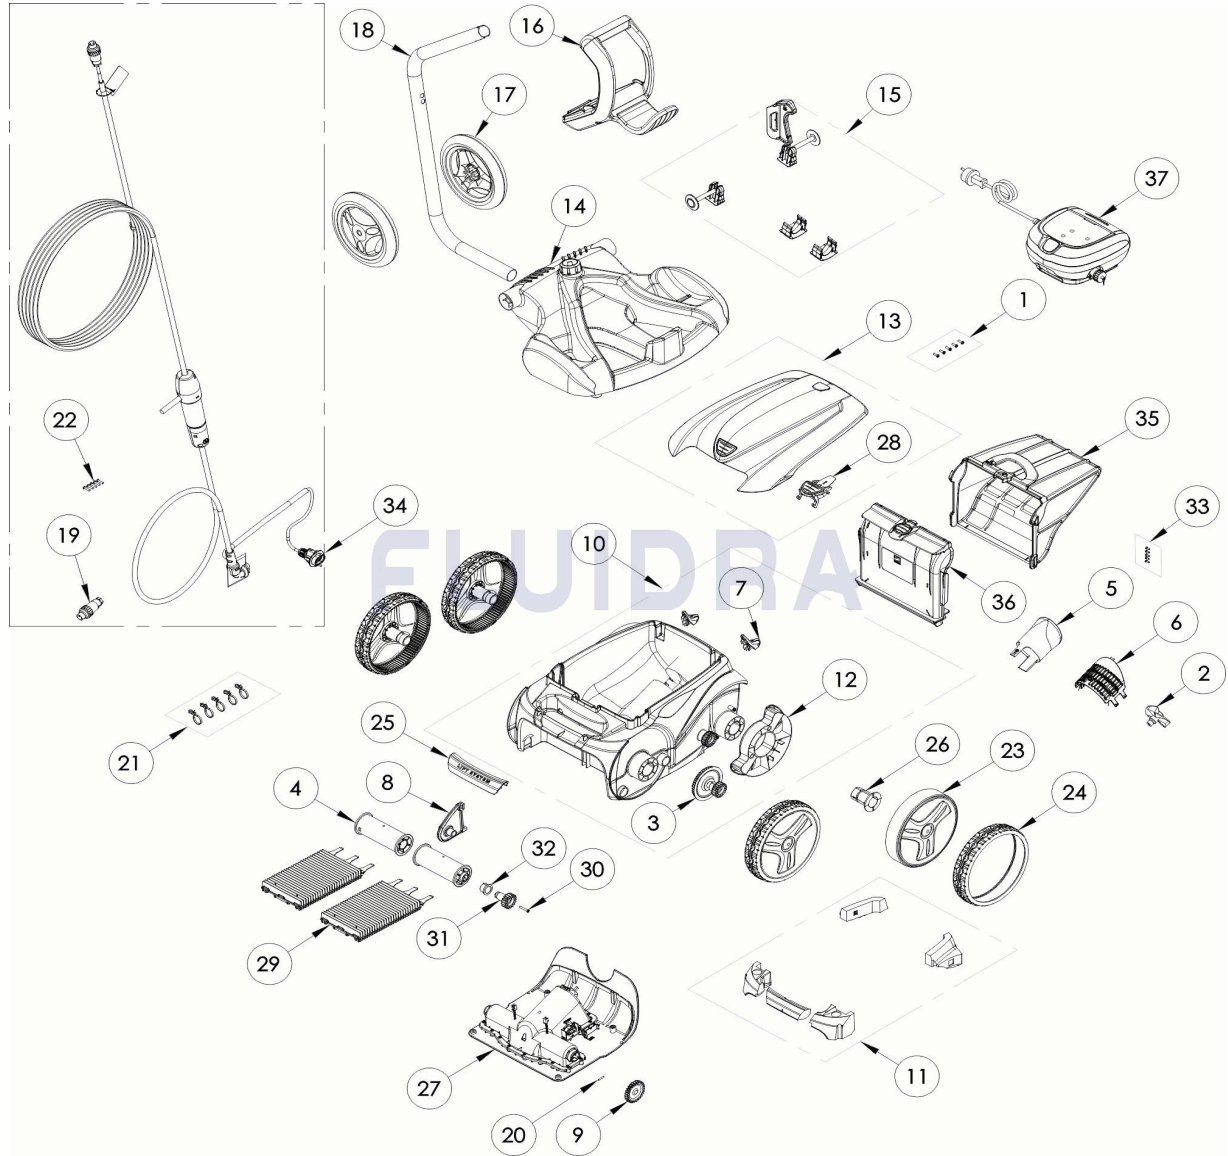

CODIGO **WR000225**

DESCRIÇÃO: **RV5380**

PORTUGUES

POS	CODIGO	DESCRIÇÃO	JANTIDADE	POS	CODIGO	DESCRIÇÃO	JANTIDADE
1	R0516700	PARAFUSO 4*12 MM (Pack 5 UN)	1	16	R0565000	PEGA CARRO DE TRANSPORTE	1
2	R0517000	HÉLICE	1	17	R0565100	RODAS CARRO DE TRANSPORTE	1
3	R0517200	CJTO. TRANSMISSÃO	4	18	R0565200	TUBO CARRO DE TRANSPORTE	1
4	R0517400	ROLO PORTA-ESCOVAS (Pack 2 UN)	1	19	R0565600	LIGAÇÃO DE CABO 4 PINS	1
5	R0517500	CANALIZADOR DE FLUXO	1	20	R0567800	CLIP FIXADOR 3*16 MM (Pack 5 UN)	1
6	R0517600	TELA PROTECÇÃO	1	21	R0567900	ABRACADEIRA CABO FLUTUANTE	1
7	R0518100	PÁRA-CHOQUES CON RODAS (Pack 2 UN)	1	22	R0608500	PARAFUSO 4*16 MM A4 (Pack 5 UN)	1
8	R0518700	CLIP FIXAÇÃO ROLOS AZUL	1	23	R0636000	ARO PRETO GRANDE ZODIAC	4
9	R0518800	RODA DENTADA 27 DENTES (Pack 2 UN)	1	24	R0636200	ARO GRANDE GD RAL9022 ZODIAC	4
10	R0539200	ESTRUTURA COMPLETA 4WD AZUL	1	25	R0636500	PEGA PMS295 LS	1
11	R0539700	FLUTUADOR	1	26	R0636700	TAMPA DO ROLAMENTO DA RODA	4
12	R0540300	PROTETOR DA RODA	2	27	R0638000	BLOCO MOTOR TIPO C	1
13	R0544700	TAMPA AZUL	1	28	R0638700	FECHO DA TAMPA PMS108	4