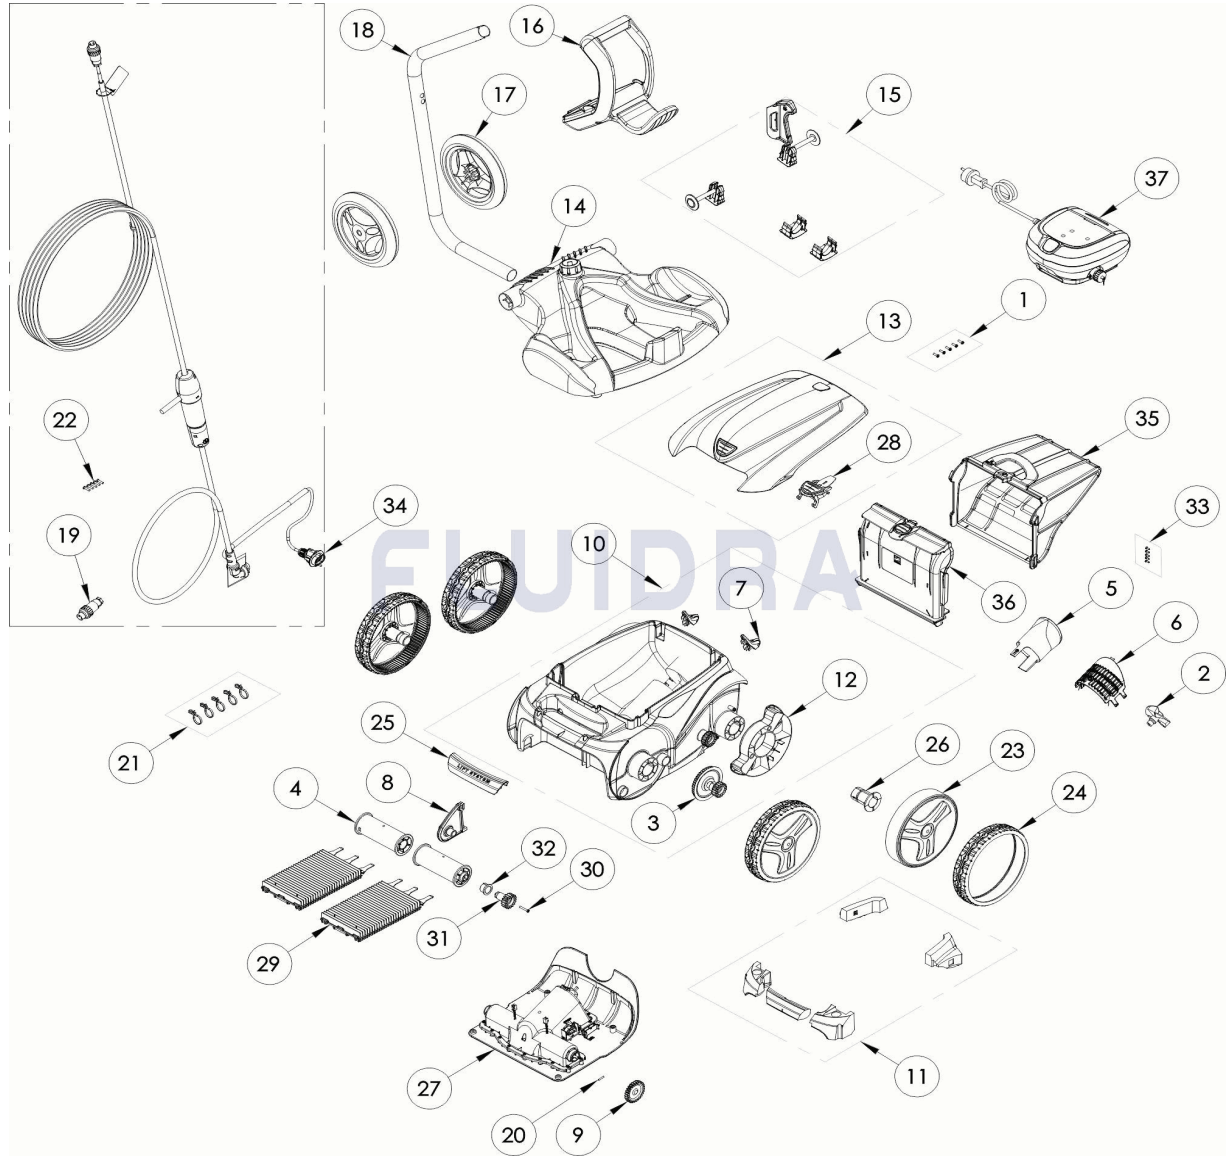

CODE **WR000225**

BESCHREIBUNG: **RV5380**

DEUTSCH

POS	CODE	BESCHREIBUNG	MENGE	POS	CODE	BESCHREIBUNG	MENGE
1	R0516700	SCHRAUBE 4 * 12 MM(SET mit 5 Stk.)	1	16	R0565000	HANDGRIFF CADDY	1
2	R0517000	TURBINE	1	17	R0565100	RÄDER CADDY (SET mit 2 Stk.)	1
3	R0517200	GETRIEBE	4	18	R0565200	STANDROHR FÜR CADDY	1
4	R0517400	BÜRSTENWALZE (SET mit 2 Stk.)	1	19	R0565600	SCHWIMMKABEL STECKER (4 PTS)	1
5	R0517500	STRÖMUNGSDÜSE	1	20	R0567800	SPLINT FÜR KREUZZAPFENANTRIEB (SET	1
6	R0517600	SCHUTZGITTER	1	21	R0567900	KLEMME FÜR SCHWIMMKABEL (SET mit 5 Stk.)	1
7	R0518100	STOSSFÄNGER MIT ROLLER (SET mit 2 Stk.)	1	22	R0608500	SCHRAUBE 4 * 16 MM, A4 (SET mit 5 Stk.)	1
8	R0518700	BÜRSTENANKER, BLAU	1	23	R0636000	FELGE GROß, VORNE, SCHWARZ	4
9	R0518800	ZAHNRAD 27 ZÄHNE (SET mit 2 Stk.)	1	24	R0636200	REIFEN GROß RAL9022 (4WD)	4
10	R0539200	GEHÄUSE, BLAU (4WD)	1	25	R0636500	GRIFFSTÜCK PMS295 LS	1
11	R0539700	SCHWIMMKÖRPER, KOMPLET EC	1	26	R0636700	RADBÜCHSE EC	4
12	R0540300	RADSCHUTZBLENDE	2	27	R0638000	MOTORBLOCK TYP C	1
13	R0544700	GEHÄUSEDECKEL, BLAU	1	28	R0638700	GEHÄUSERIGEL, PMS108	4