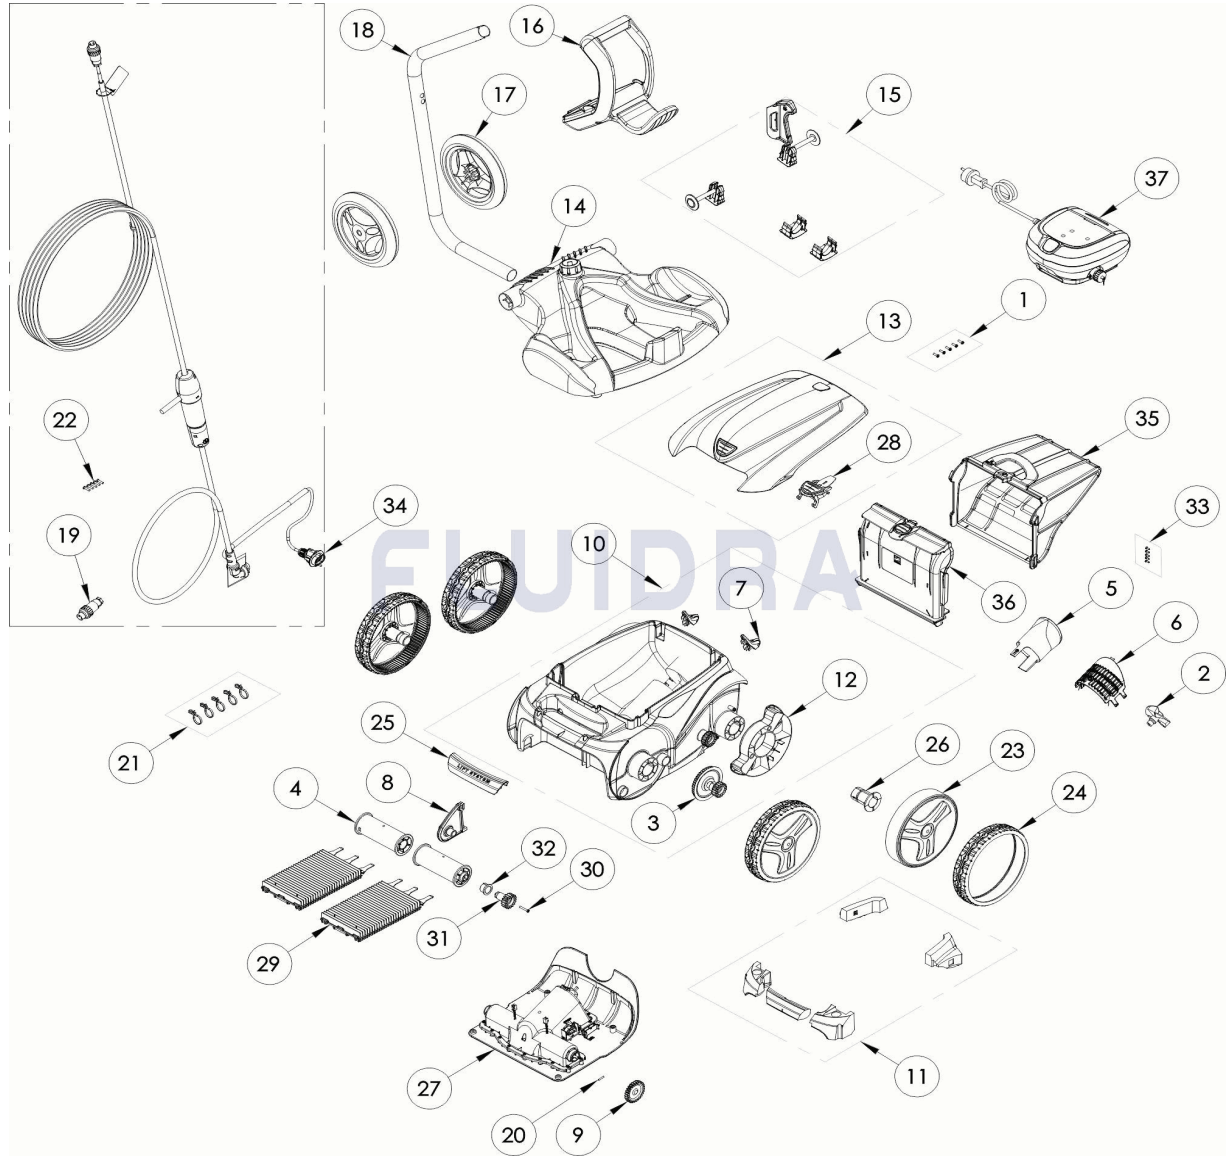

CODIGO **WR000225**

 DESCRIPCION: **RV5380**

ESPAÑOL

POS	CODIGO	DESCRIPCION	CANTIDAD	POS	CODIGO	DESCRIPCION	CANTIDAD
1	R0516700	TORNILLO 4*12 MM (PACK DE 5 UN.)	1	16	R0565000	EMPUÑADURA CARRO DE TRANSPORTE	1
2	R0517000	HÉLICE	1	17	R0565100	RUEDAS CARRO DE TRANSPORTE (Pack 2	1
3	R0517200	CJTO.TRANSMISIÓN	4	18	R0565200	TUBO CARRO DE TRANSPORTE	1
4	R0517400	RODILLO PORTACEPILLOS (Pack 2 UN)	1	19	R0565600	CONECTOR DE CABLE 4 PINS	1
5	R0517500	CANALIZADOR DE FLUJO	1	20	R0567800	CLIP FIJADOR 3*16 MM (Pack 5 UN)	1
6	R0517600	MALLA PROTECCIÓN	1	21	R0567900	ABRAZADERAS CABLE FLOTANTE (Pack 5	1
7	R0518100	PARACHOQUES CON RUEDAS (Pack 2 UN)	1	22	R0608500	TORNILLO 4*16 MM (PACK DE 5 UN	1
8	R0518700	CLIP FIJACIÓN DE RODILLOS AZUL	1	23	R0636000	LLANTA NEGRA GRANDE ZODIAC	4
9	R0518800	PIÑÓN 27 DIENTES (Pack 2 UN)	1	24	R0636200	LLANTA GRANDE GD RAL9022 ZODIAC	4
10	R0539200	CARCASA COMPLETA 4WD AZUL	1	25	R0636500	EMPUÑADURA PMS295 LS	1
11	R0539700	FLOTADOR	1	26	R0636700	CASQUILLO COJINETE RUEDA ZODIAC	4
12	R0540300	PROTECTOR DE RUEDA	2	27	R0638000	BLOQUE MOTOR TIPO C	1
13	R0544700	TAPA AZUL	1	28	R0638700	CIERRE TAPA PMS108	4

CODIGO **WR000225**DESCRIPCION: **RV5380**

14	R0564800	BASE CARRO DE TRANSPORTE	1	29	R0638800	CEPILLOS TIPO 2 R9022 ZODIAC (Pack 2 UN)	1
15	R0564900	KIT ACCESORIOS CARRO	1	30	R0638900	TORNILLO 4*25 MM (Pack 5 UN)	1
31	R0639000	PIÑÓN 17 DIENTES (Pack 2 UN)	1	35	R0863600	FILTRO RESIDUOS FINOS 100µ	1
32	R0639100	CASQUILLO EXTERIOR (Pack 2 UN)	1	36	R0865100	SOPORTE FILTRO	1
33	R0639200	TORNILLO 2.9*9.5 MM (Pack 5 UN)	1	37	R0868600	UNIDAD DE CONTROL 13V EU	1
34	R0726600	CABLE FLOTANTE SWIVEL 18M	1				