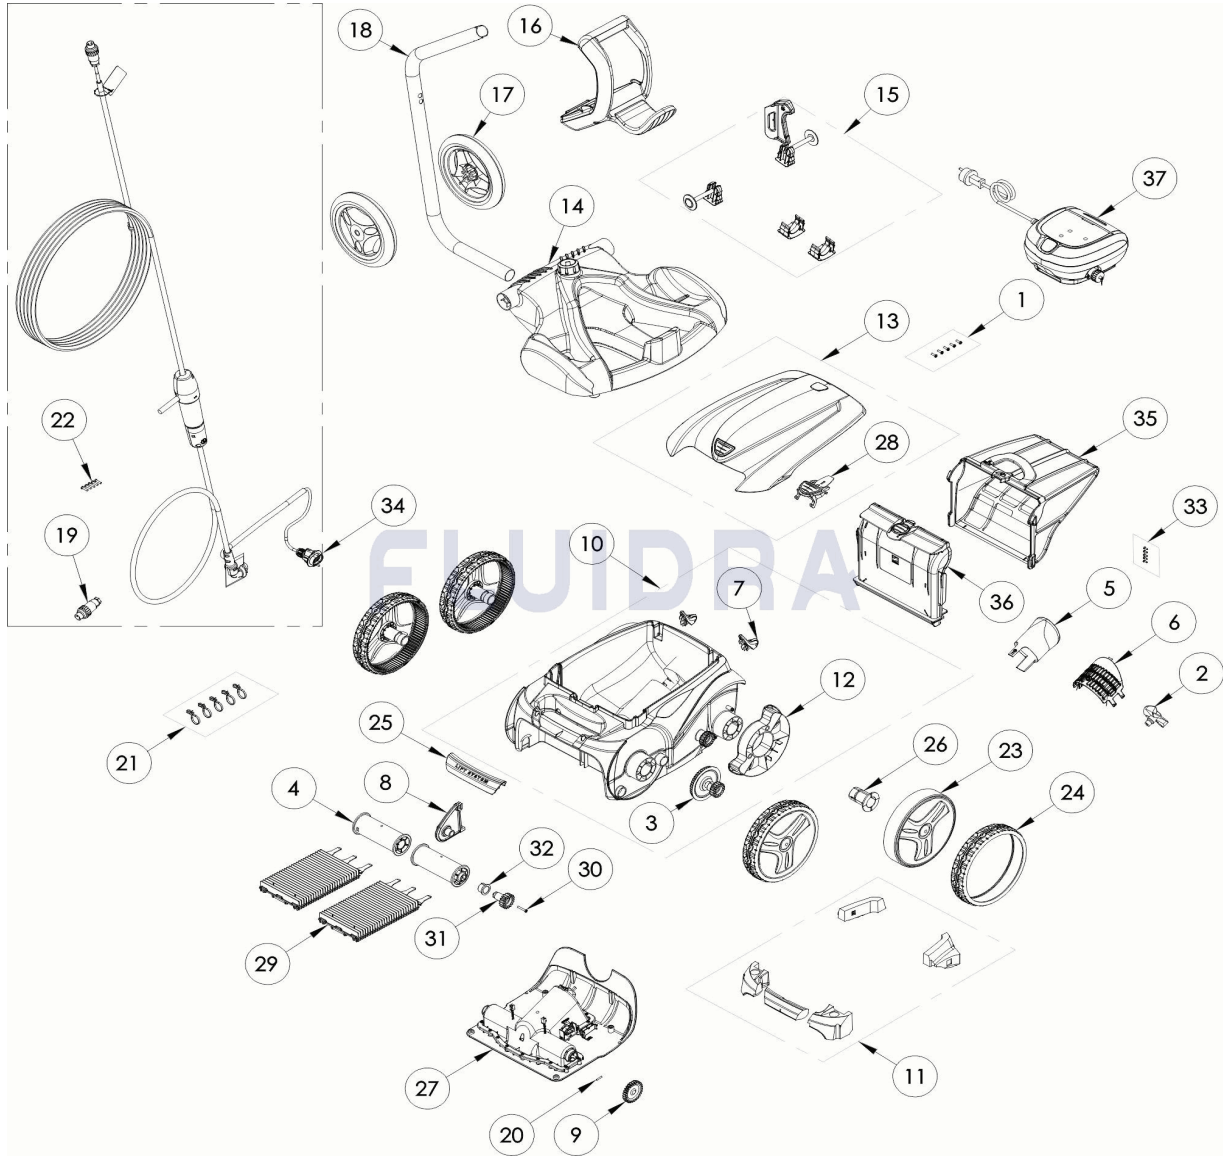

CODE **WR000225**

DESCRIPTION: **RV5380**

FRANCAIS

POS	CODE	DESCRIPTION	QUANTITE	POS	CODE	DESCRIPTION	QUANTITE
1	R0516700	VIS 4*12 MM (X5)	1	16	R0565000	POIGNEE CHARIOT	1
2	R0517000	HELICE V	1	17	R0565100	ROUES CHARIOT (*2)	1
3	R0517200	TRANSMISSION	4	18	R0565200	TUBE CHARIOT	1
4	R0517400	SUPPORT BROSE (*2)	1	19	R0565600	CONNECTEUR 4 PTS	1
5	R0517500	GUIDE FLUX	1	20	R0567800	GOUPILLE 3*16 MM (*5)	1
6	R0517600	GRILLE MOTEUR	1	21	R0567900	LIEN SERRAGE CABLE FLOTT (*5)	1
7	R0518100	BUMPER A ROULETTE(*2)	1	22	R0608500	VIS 4*16 MM A4 (*5)	1
8	R0518700	PONTET BROSE BLEU	1	23	R0636000	JANTE GDE NOIRE ZODIAC	4
9	R0518800	PIGNON 27 DENTS (*2)	1	24	R0636200	BANDAGE GD RAL9022 ZODIAC	4
10	R0539200	COQUE COMPLETE 4WD BLEUE	1	25	R0636500	POIGNEE PMS295 LS	1
11	R0539700	FLOTTEUR COMPLET	1	26	R0636700	PALIER ROUE ZODIAC	4
12	R0540300	PROTECTION ROUE	2	27	R0638000	BLOC MOTEUR TYPE C	1
13	R0544700	TRAPPE BLEUE	1	28	R0638700	VERROU TRAPPE PMS108	4