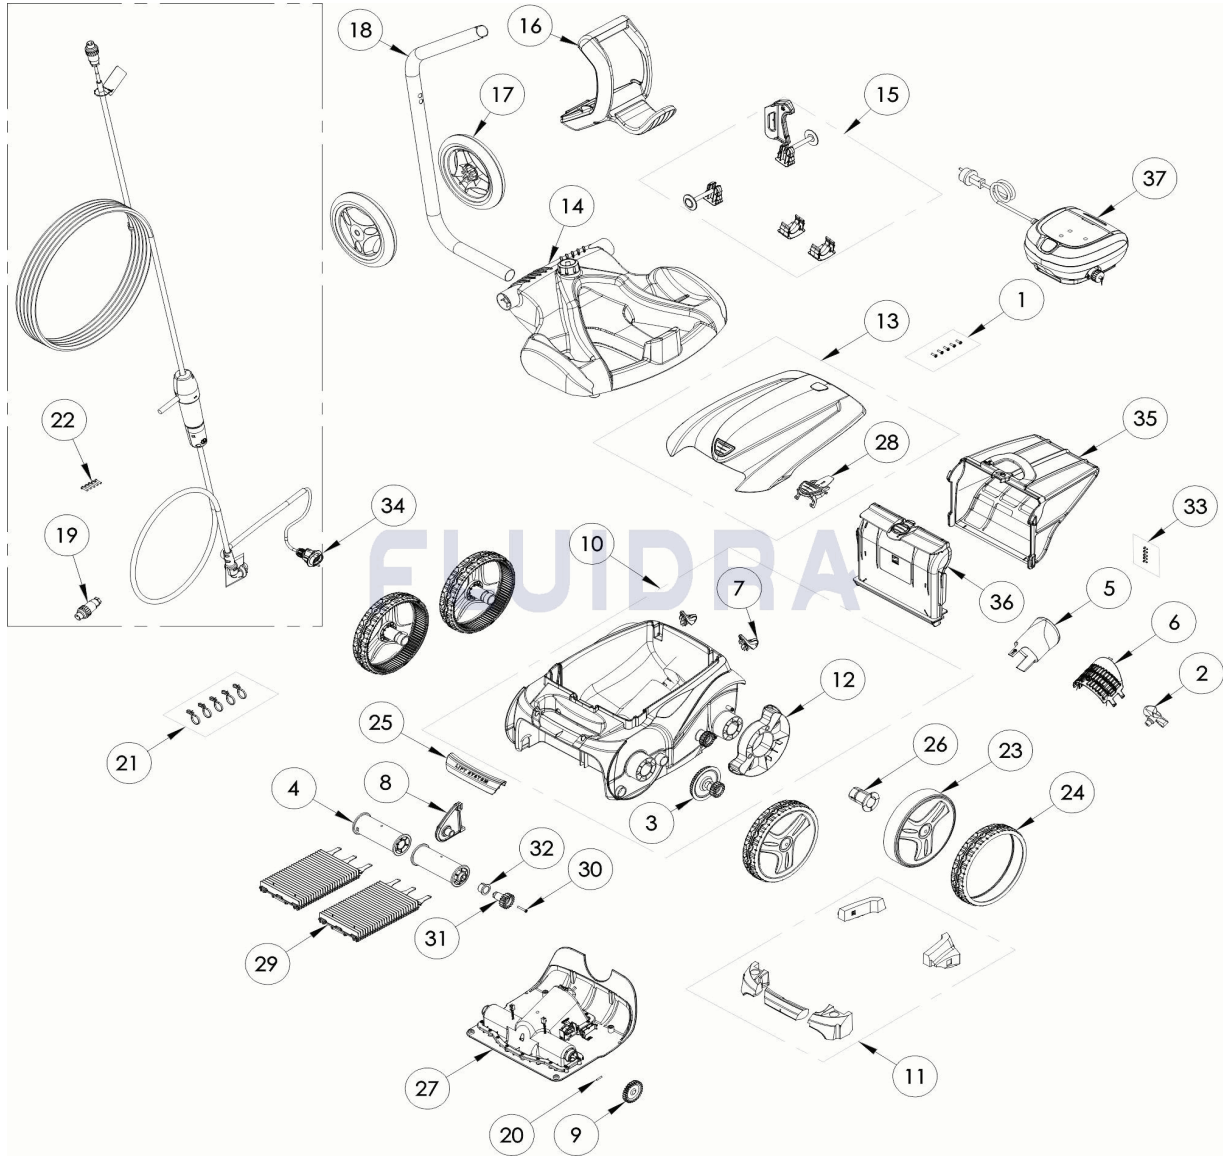

CODE **WR000225**

 DESCRIPTION: **RV5380**

FRANCAIS

POS	CODE	DESCRIPTION	QUANTITE	POS	CODE	DESCRIPTION	QUANTITE
1	R0516700	VIS 4*12 MM (X5)	1	16	R0565000	POIGNEE CHARIOT	1
2	R0517000	HELICE V	1	17	R0565100	ROUES CHARIOT (*2)	1
3	R0517200	TRANSMISSION	4	18	R0565200	TUBE CHARIOT	1
4	R0517400	SUPPORT BROSE (*2)	1	19	R0565600	CONNECTEUR 4 PTS	1
5	R0517500	GUIDE FLUX	1	20	R0567800	GOUPILLE 3*16 MM (*5)	1
6	R0517600	GRILLE MOTEUR	1	21	R0567900	LIEN SERRAGE CABLE FLOTT (*5)	1
7	R0518100	BUMPER A ROULETTE(*2)	1	22	R0608500	VIS 4*16 MM A4 (*5)	1
8	R0518700	PONTET BROSE BLEU	1	23	R0636000	JANTE GDE NOIRE ZODIAC	4
9	R0518800	PIGNON 27 DENTS (*2)	1	24	R0636200	BANDAGE GD RAL9022 ZODIAC	4
10	R0539200	COQUE COMPLETE 4WD BLEUE	1	25	R0636500	POIGNEE PMS295 LS	1
11	R0539700	FLOTTEUR COMPLET	1	26	R0636700	PALIER ROUE ZODIAC	4
12	R0540300	PROTECTION ROUE	2	27	R0638000	BLOC MOTEUR TYPE C	1
13	R0544700	TRAPPE BLEUE	1	28	R0638700	VERROU TRAPPE PMS108	4

CODE **WR000225**

 DESCRIPTION: **RV5380**

ENGLISH

POS	CODE	DESCRIPTION	QUANTITY	POS	CODE	DESCRIPTION	QUANTITY
1	R0516700	SCREWS 4*12 MM (X5)	1	16	R0565000	TROLLEY HANDLE	1
2	R0517000	PROPELLER	1	17	R0565100	TROLLEY WHEELS (*2)	1
3	R0517200	TRANSMISSION	4	18	R0565200	TROLLEY TUBE	1
4	R0517400	BRUSH ROLLER	1	19	R0565600	FLOATING CABLE PLUG	1
5	R0517500	FLOW OUTLET	1	20	R0567800	MOTOR BLOCK SHAFT PIN (SET OF 5)	1
6	R0517600	MOTOR SCREEN	1	21	R0567900	FLOATING CABLE CLAMP (SET OF 5)	1
7	R0518100	ROLLER (SET OF 2)	1	22	R0608500	SCREW 4*16MM (set of 5)	1
8	R0518700	ROLLER SUPPORT	1	23	R0636000	RIM LARGE BLACK ZODIAC	4
9	R0518800	DRIVE GEAR (SET OF 2)	1	24	R0636200	TIRE LARGE RAL9022 ZODIAC	4
10	R0539200	MAIN HOUSING 4WD BLUE	1	25	R0636500	HANDLE PMS295 LS	1
11	R0539700	FLOAT	1	26	R0636700	WHEEL BUSHING ZODIAC	4
12	R0540300	COVER WHEELS PROTECTION	2	27	R0638000	MOTOR BLOCK TYPE C	1
13	R0544700	HOOD BLUE	1	28	R0638700	COVER LATCH GRIP PMS108	4