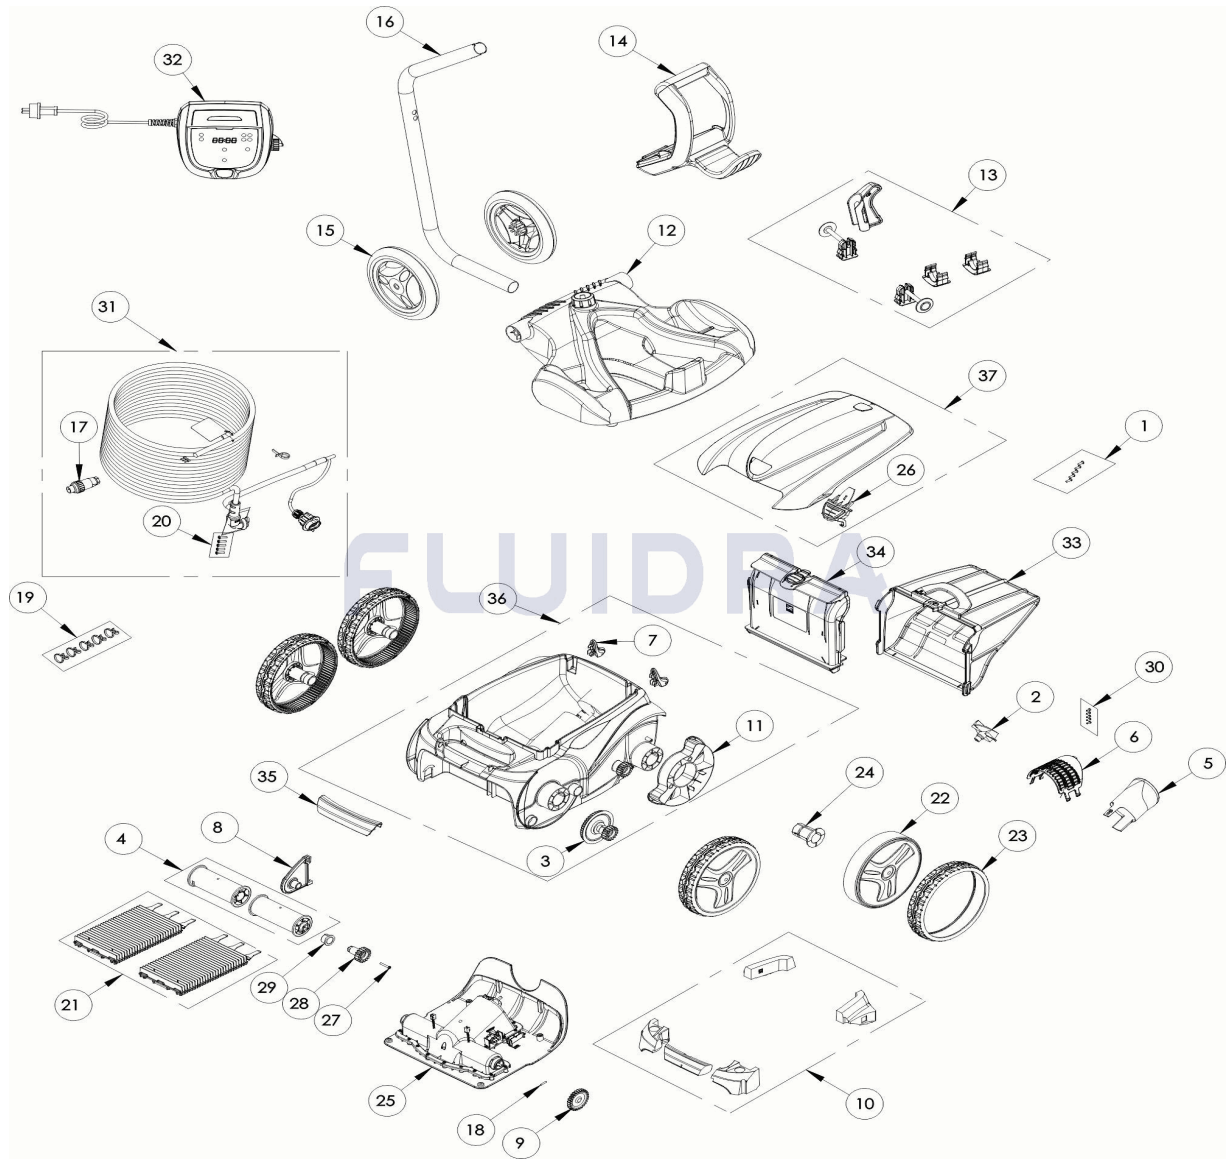

## FRANCAIS

POS	CODE	DESCRIPTION	QUANTITE	POS	CODE	DESCRIPTION	QUANTITE
1	R0516700	VIS 4*12 MM (X5)	1	16	R0565200	TUBE CHARIOT	1
2	R0517000	HELICE V	1	17	R0565600	CONNECTEUR 4 PTS	1
3	R0517200	TRANSMISSION	4	18	R0567800	GOUPILLE 3*16 MM (*5)	1
4	R0517400	SUPPORT BROSE (*2)	1	19	R0567900	LIEN SERRAGE CABLE FLOTT (*5)	1
5	R0517500	GUIDE FLUX	1	20	R0608500	VIS 4*16 MM A4 (*5)	1
6	R0517600	GRILLE MOTEUR	1	21	R0635903	BROSSE TYPE 1 PMS7712 ZODIAC (*2)	1
7	R0518100	BUMPER A ROULETTE(*2)	1	22	R0636001	JANTE GDE R9022 ZODIAC	4
8	R0518702	PONTET BROSE GRIS	1	23	R0636201	BANDAGE GD NOIR ZODIAC	4
9	R0518800	PIGNON 27 DENTS (*2)	1	24	R0636700	PALIER ROUE ZODIAC	4
10	R0539700	FLOTTEUR COMPLET	1	25	R0638100	BLOC MOTEUR TYPE D	1
11	R0540300	PROTECTION ROUE	1	26	R0638701	VERROU TRAPPE PMS7712	1
12	R0564800	EMBASE CHARIOT	2	27	R0638900	VIS 4*25 MM (*5)	1
13	R0564900	PIECES ACCESSOIRE CHARIOT	1	28	R0639000	PIGNON 17 DENTS (*2)	1

CODE **WR000229**

DESCRIPTION: **OV 5490 IQ**

**ENGLISH**

POS	CODE	DESCRIPTION	QUANTITY	POS	CODE	DESCRIPTION	QUANTITY
1	R0516700	SCREWS 4*12 MM (X5)	1	16	R0565200	TROLLEY TUBE	1
2	R0517000	PROPELLER	1	17	R0565600	FLOATING CABLE PLUG	1
3	R0517200	TRANSMISSION	4	18	R0567800	MOTOR BLOCK SHAFT PIN (SET OF 5)	1
4	R0517400	BRUSH ROLLER	1	19	R0567900	FLOATING CABLE CLAMP (SET OF 5)	1
5	R0517500	FLOW OUTLET	1	20	R0608500	SCREW 4*16MM (set of 5)	1
6	R0517600	MOTOR SCREEN	1	21	R0635903	BRUSH TYPE 1 PMS7712 ZODIAC (*2)	1
7	R0518100	ROLLER (SET OF 2)	1	22	R0636001	RIM LARGE R9022 ZODIAC	4
8	R0518702	ROLLER SUPPORT GREY	1	23	R0636201	TIRE LARGE BLACK ZODIAC	4
9	R0518800	DRIVE GEAR (SET OF 2)	1	24	R0636700	WHEEL BUSHING ZODIAC	4
10	R0539700	FLOAT	1	25	R0638100	MOTOR BLOCK TYPE D	1
11	R0540300	COVER WHEELS PROTECTION	1	26	R0638701	COVER LATCH GRIP PMS7712	1
12	R0564800	TROLLEY BASE	2	27	R0638900	SCREW 4*25 MM (SET OF 5)	1
13	R0564900	TROLLEY ACCESSORIES	1	28	R0639000	17 GEAR (*2)	1