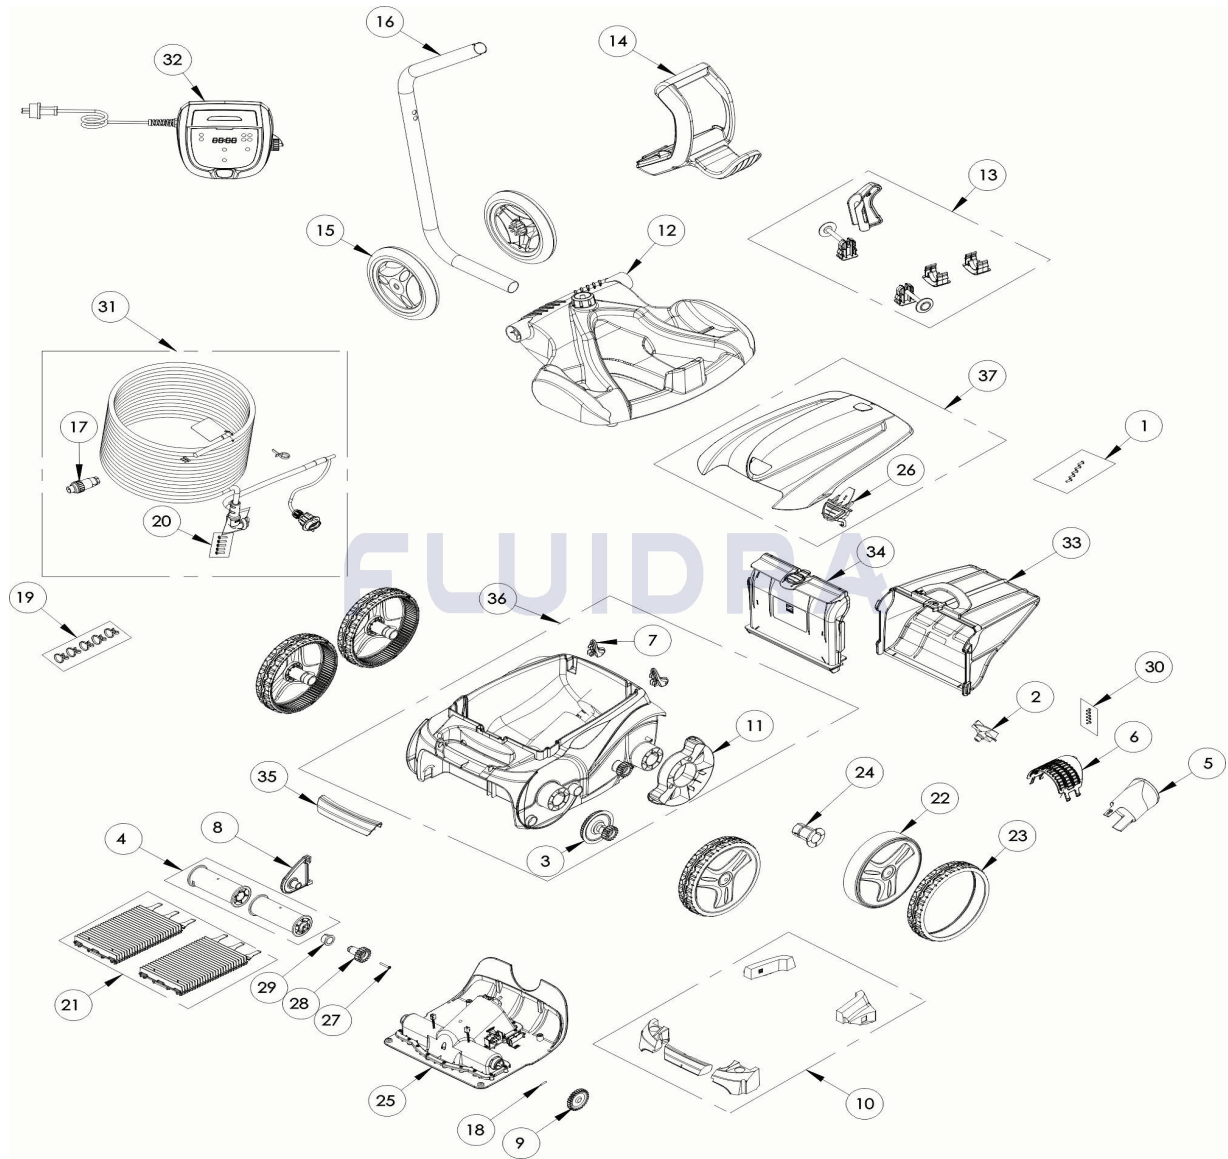

CODE **WR000229**

BESCHREIBUNG: **OV 5490 IQ**

DEUTSCH

POS	CODE	BESCHREIBUNG	MENGE	POS	CODE	BESCHREIBUNG	MENGE
1	R0516700	SCHRAUBE 4 * 12 MM(SET mit 5 Stk.)	1	16	R0565200	STANDROHR FÜR CADDY	1
2	R0517000	TURBINE	1	17	R0565600	SCHWIMMKABEL STECKER (4 PTS)	1
3	R0517200	GETRIEBE	4	18	R0567800	SPLINT FÜR KREUZAPPENANTRIEB (SET	1
4	R0517400	BÜRSTENWALZE (SET mit 2 Stk.)	1	19	R0567900	KLEMME FÜR SCHWIMMKABEL (SET mit 5 Stk.)	1
5	R0517500	STRÖMUNGSDÜSE	1	20	R0608500	SCHRAUBE 4 * 16 MM, A4 (SET mit 5 Stk.)	1
6	R0517600	SCHUTZGITTER	1	21	R0635903	BÜRSTEN TYP 1 PMS7712 (SET mit 2 Stk.)	1
7	R0518100	STOSSFÄNGER MIT ROLLER (SET mit 2 Stk.)	1	22	R0636001	FELGE GROß, VORNE, R9022	4
8	R0518702	BÜRSTENANKER, GRAU	1	23	R0636201	REIFEN GROß SCHWARZ	4
9	R0518800	ZAHNRAD 27 ZÄHNE (SET mit 2 Stk.)	1	24	R0636700	RADBÜCHSE EC	4
10	R0539700	SCHWIMMKÖRPER, KOMPLET EC	1	25	R0638100	MOTORBLOCK TYP D	1
11	R0540300	RADSCHUTZBLENDE	1	26	R0638701	GEHÄUSERIGEL, PMS7712	1
12	R0564800	BODENPLATTE CADDY	2	27	R0638900	SCHRAUBE 4 * 25 MM, A2 (SET mit 5 Stk.)	1
13	R0564900	ZUBEHÖR CADDY	1	28	R0639000	ZAHNRAD 17 ZÄHNE (SET mit 2 Stk.)	1