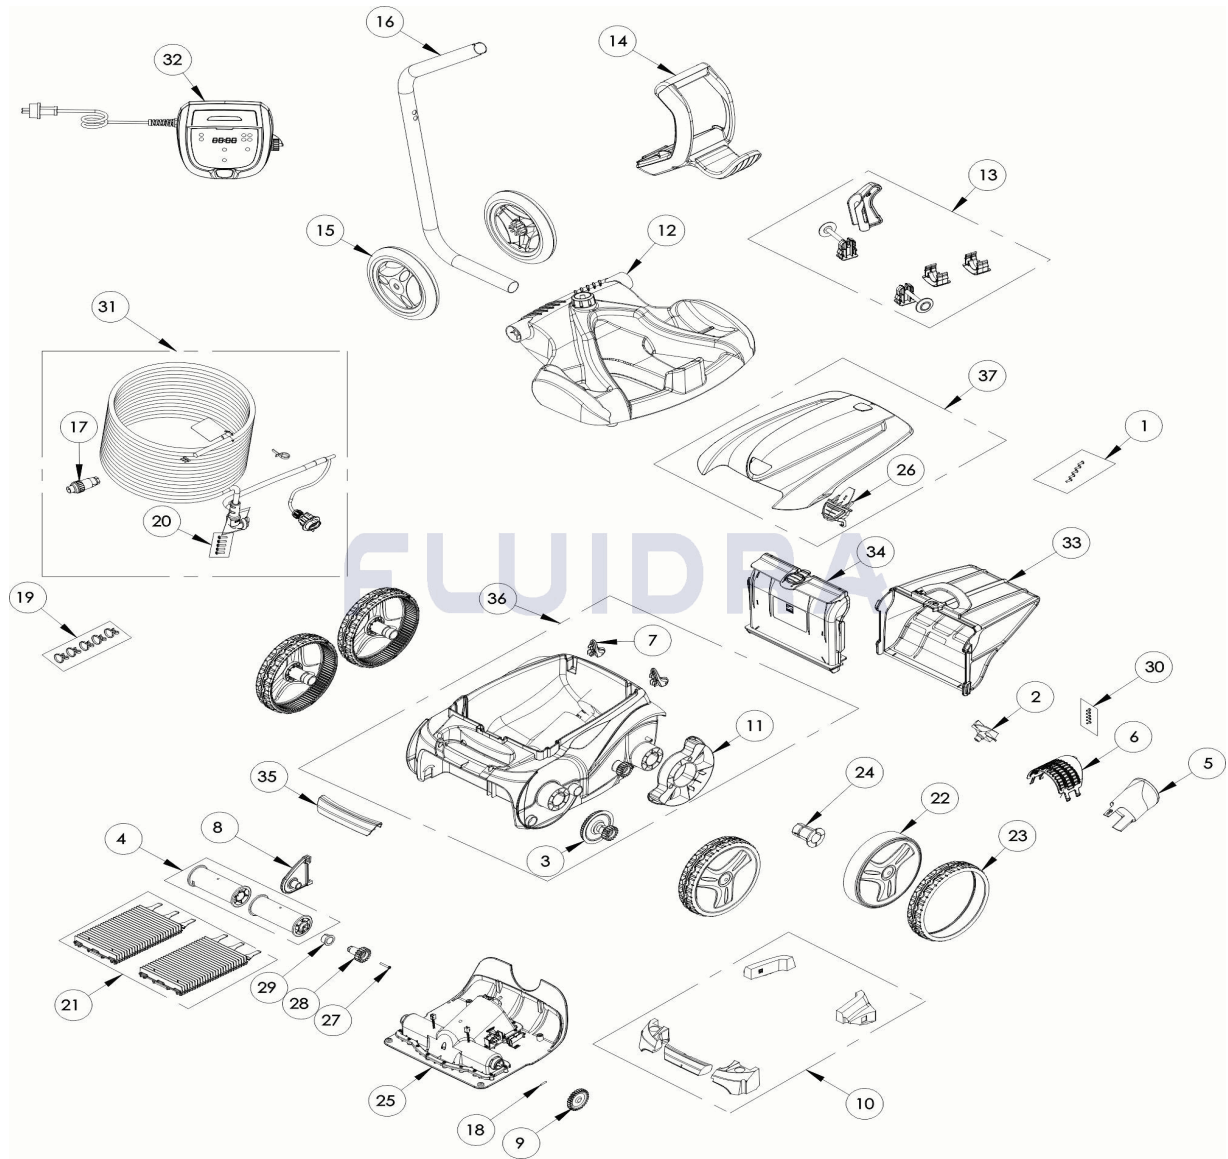

CODE **WR000229**

DESCRIPTION: **OV 5490 IQ**

FRANCAIS

POS	CODE	DESCRIPTION	QUANTITE	POS	CODE	DESCRIPTION	QUANTITE
1	R0516700	VIS 4*12 MM (X5)	1	16	R0565200	TUBE CHARIOT	1
2	R0517000	HELICE V	1	17	R0565600	CONNECTEUR 4 PTS	1
3	R0517200	TRANSMISSION	4	18	R0567800	GOUPILLE 3*16 MM (*5)	1
4	R0517400	SUPPORT BROSE (*2)	1	19	R0567900	LIEN SERRAGE CABLE FLOTT (*5)	1
5	R0517500	GUIDE FLUX	1	20	R0608500	VIS 4*16 MM A4 (*5)	1
6	R0517600	GRILLE MOTEUR	1	21	R0635903	BROSSE TYPE 1 PMS7712 ZODIAC (*2)	1
7	R0518100	BUMPER A ROULETTE(*2)	1	22	R0636001	JANTE GDE R9022 ZODIAC	4
8	R0518702	PONTET BROSE GRIS	1	23	R0636201	BANDAGE GD NOIR ZODIAC	4
9	R0518800	PIGNON 27 DENTS (*2)	1	24	R0636700	PALIER ROUE ZODIAC	4
10	R0539700	FLOTTEUR COMPLET	1	25	R0638100	BLOC MOTEUR TYPE D	1
11	R0540300	PROTECTION ROUE	1	26	R0638701	VERROU TRAPPE PMS7712	1
12	R0564800	EMBASE CHARIOT	2	27	R0638900	VIS 4*25 MM (*5)	1
13	R0564900	PIECES ACCESSOIRE CHARIOT	1	28	R0639000	PIGNON 17 DENTS (*2)	1