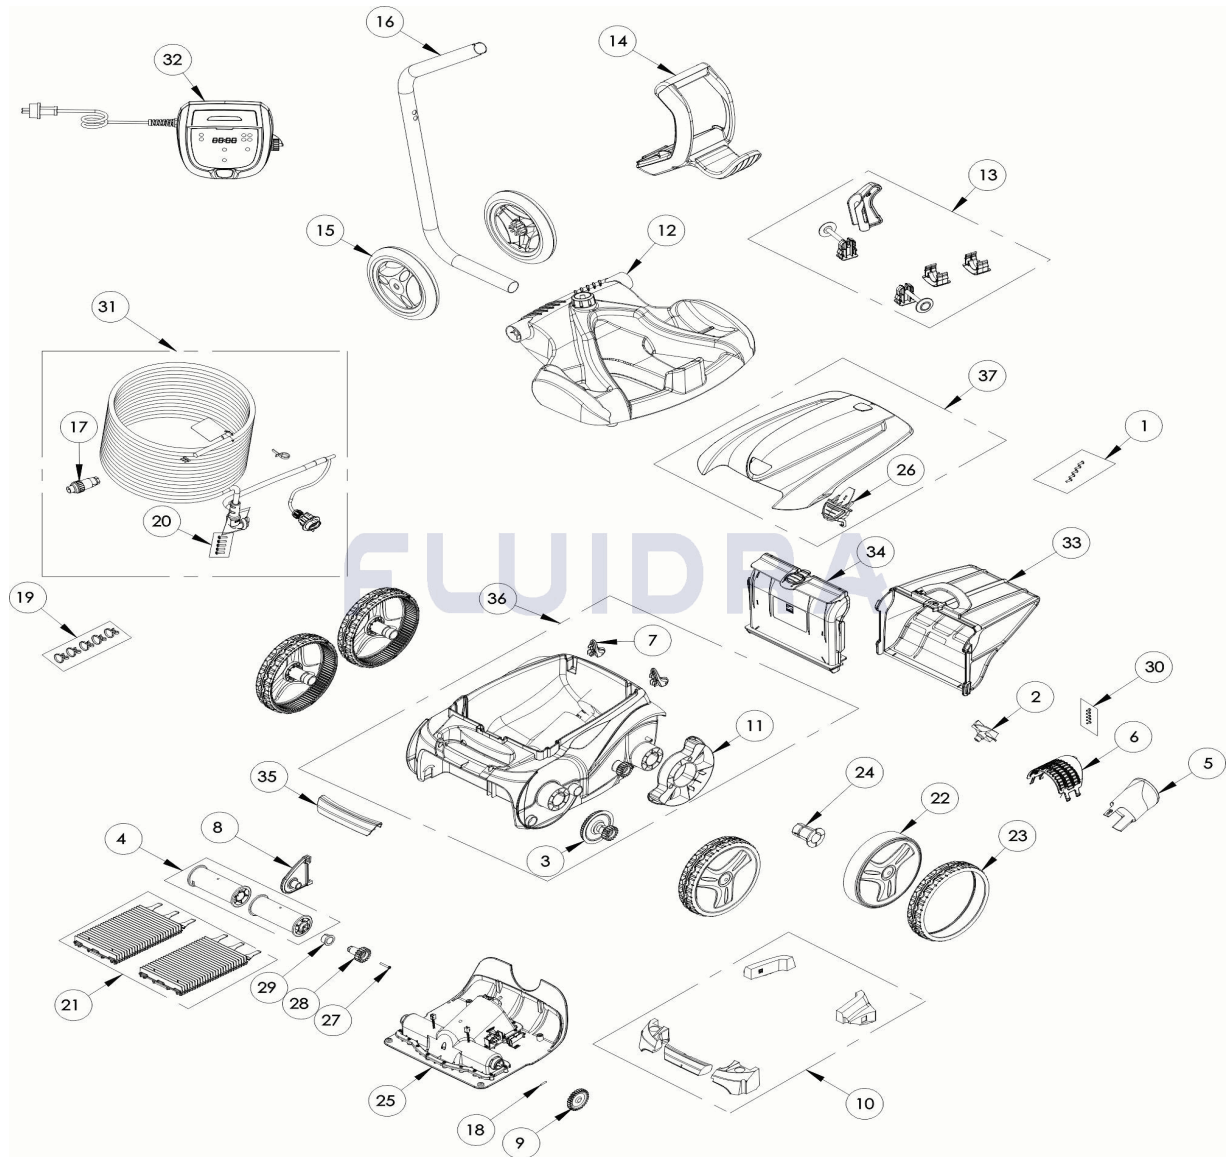

CODIGO **WR000229**

 DESCRIPCION: **OV 5490 IQ**

**ESPAÑOL**

POS	CODIGO	DESCRIPCION	CANTIDAD	POS	CODIGO	DESCRIPCION	CANTIDAD
1	R0516700	TORNILLO 4*12 MM (PACK DE 5 UN.)	1	16	R0565200	TUBO CARRO DE TRANSPORTE	1
2	R0517000	HÉLICE	1	17	R0565600	CONECTOR DE CABLE 4 PINS	1
3	R0517200	CJTO. TRANSMISIÓN	4	18	R0567800	CLIP FIJADOR 3*16 MM (Pack 5 UN)	1
4	R0517400	RODILLO PORTACEPILLOS (Pack 2 UN)	1	19	R0567900	ABRAZADERAS CABLE FLOTANTE ( Pack 5	1
5	R0517500	CANALIZADOR DE FLUJO	1	20	R0608500	TORNILLO 4*16 MM (PACK DE 5 UN	1
6	R0517600	MALLA PROTECCIÓN	1	21	R0635903	CEPILLOS ZODIAC (Pack 2 UN)	1
7	R0518100	PARACHOQUES CON RUEDAS (Pack 2 UN)	1	22	R0636001	LLANTA GRANDE R9022 ZODIAC	4
8	R0518702	SOPORTE CENTRAL RODILLOS GRIS	1	23	R0636201	CUBIERTA GD NEGRA ZODIAC	4
9	R0518800	PIÑÓN 27 DIENTES (Pack 2 UN)	1	24	R0636700	CASQUILLO COJINETE RUEDA ZODIAC	4
10	R0539700	FLOTADOR	1	25	R0638100	BLOQUE MOTOR TIPO D	1
11	R0540300	PROTECTOR DE RUEDA	1	26	R0638701	CIERRE TAPA PMS7712	1
12	R0564800	BASE CARRO DE TRANSPORTE	2	27	R0638900	TORNILLO 4*25 MM (Pack 5 UN)	1
13	R0564900	KIT ACCESORIOS CARRO	1	28	R0639000	PIÑÓN 17 DIENTES (Pack 2 UN)	1

CODIGO **WR000229**DESCRIPCION: **OV 5490 IQ**

14	R0565000	EMPUÑADURA CARRO DE TRANSPORTE	1	29	R0639100	CASQUILLO EXTERIOR (Pack 2 UN)	1
15	R0565100	RUEDAS CARRO DE TRANSPORTE (Pack 2	1	30	R0639200	TORNILLO 2.9*9.5 MM (Pack 5 UN)	1
31	R0726800	CABLE FLOTANTE SWIVEL 18M	1	35	R0872800	EMPUÑADURA R9022 4WD	1
32	R0762100	UNIDAD DE CONTROL IQ TIPO 1 EU	1	36	R0872900	CARCASA COMPLETA 4WD PUNTEADA IMP	1
33	R0863600	FILTRO RESIDUOS FINOS 100µ	1	37	R0875600	TAPA COMPLETA	1
34	R0865100	SOPORTE FILTRO	1				