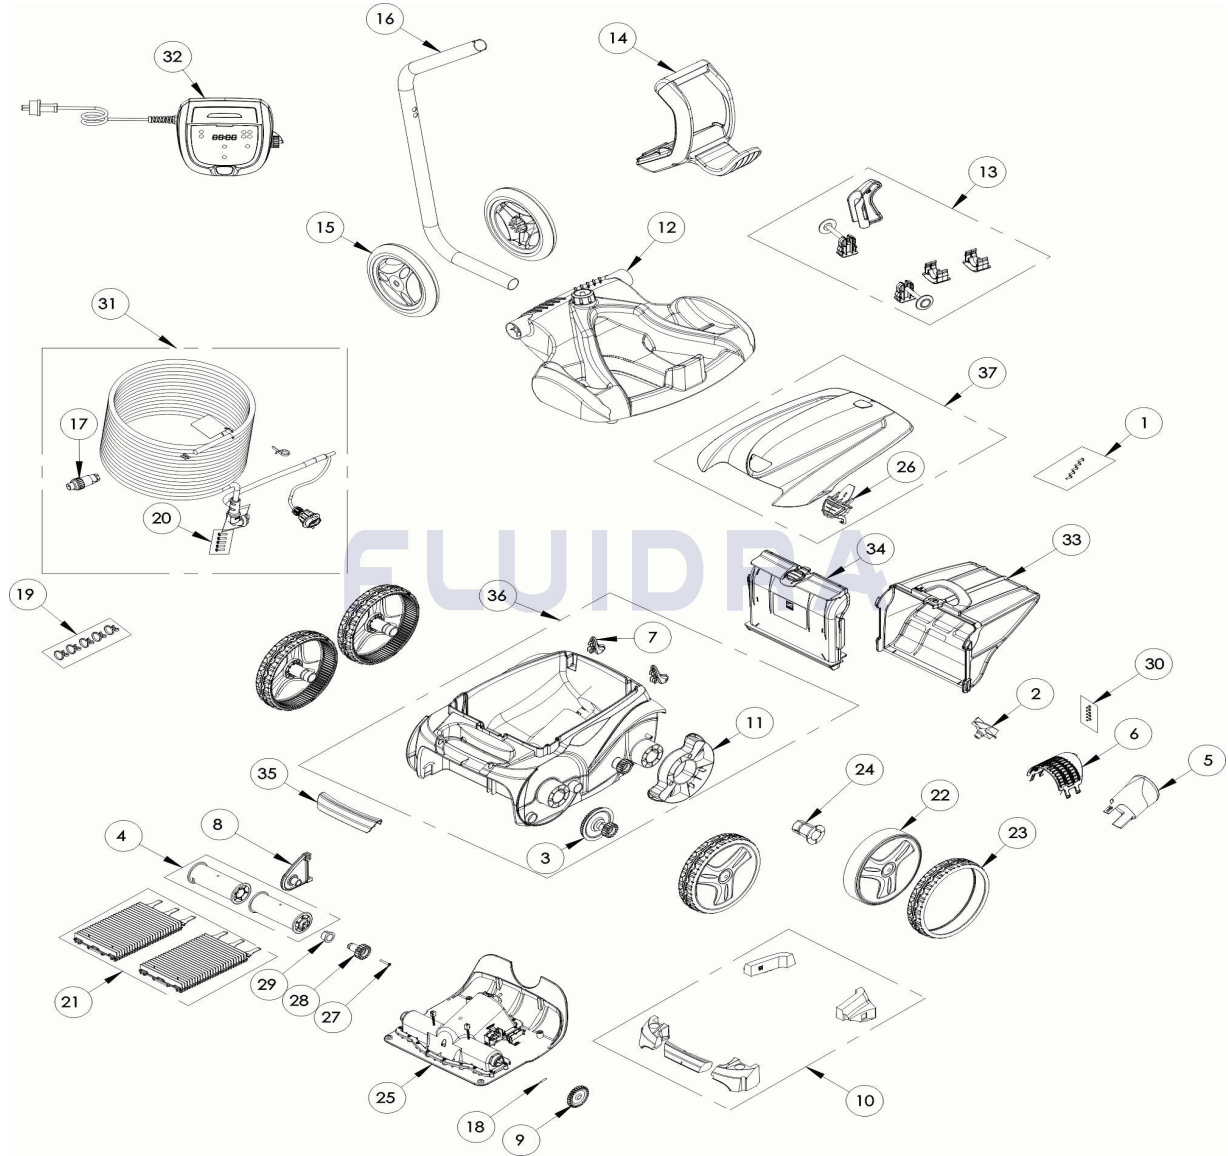

CODIGO **WR000229**

DESCRIÇÃO: **OV 5490 IQ**

PORTUGUES

POS	CODIGO	DESCRIÇÃO	JANTIDADE	POS	CODIGO	DESCRIÇÃO	JANTIDADE
1	R0516700	PARAFUSO 4*12 MM (Pack 5 UN)	1	16	R0565200	TUBO CARRO DE TRANSPORTE	1
2	R0517000	HÉLICE	1	17	R0565600	LIGAÇÃO DE CABO 4 PINS	1
3	R0517200	CJTO. TRANSMISSÃO	4	18	R0567800	CLIP FIXADOR 3*16 MM (Pack 5 UN)	1
4	R0517400	ROLO PORTA-ESCOVAS (Pack 2 UN)	1	19	R0567900	ABRACADEIRA CABO FLUTUANTE	1
5	R0517500	CANALIZADOR DE FLUXO	1	20	R0608500	PARAFUSO 4*16 MM A4 (Pack 5 UN)	1
6	R0517600	TELA PROTECÇÃO	1	21	R0635903	ESCOVAS ZODIAC (Pack 2 UN)	1
7	R0518100	PÁRA-CHOQUES CON RODAS (Pack 2 UN)	1	22	R0636001	ARO GRANDE R9022 ZODIAC	4
8	R0518702	SUPORTE CENTRAL ESCOVAS CINZAS	1	23	R0636201	CAPA GD PRETA ZODIAC	4
9	R0518800	RODA DENTADA 27 DENTES (Pack 2 UN)	1	24	R0636700	TAMPA DO ROLAMENTO DA RODA	4
10	R0539700	FLUTUADOR	1	25	R0638100	BLOCO MOTOR TIPO D	1
11	R0540300	PROTETOR DA RODA	1	26	R0638701	FECHO DA TAMPA PMS7712	1
12	R0564800	BASE CARRO DE TRANSPORTE	2	27	R0638900	PARAFUSO 4*25 MM (Pack 5 UN)	1
13	R0564900	KIT ACCESÓRIOS CARRO	1	28	R0639000	RODA DENTADA 17 DENTES (Pack 2 UN)	1