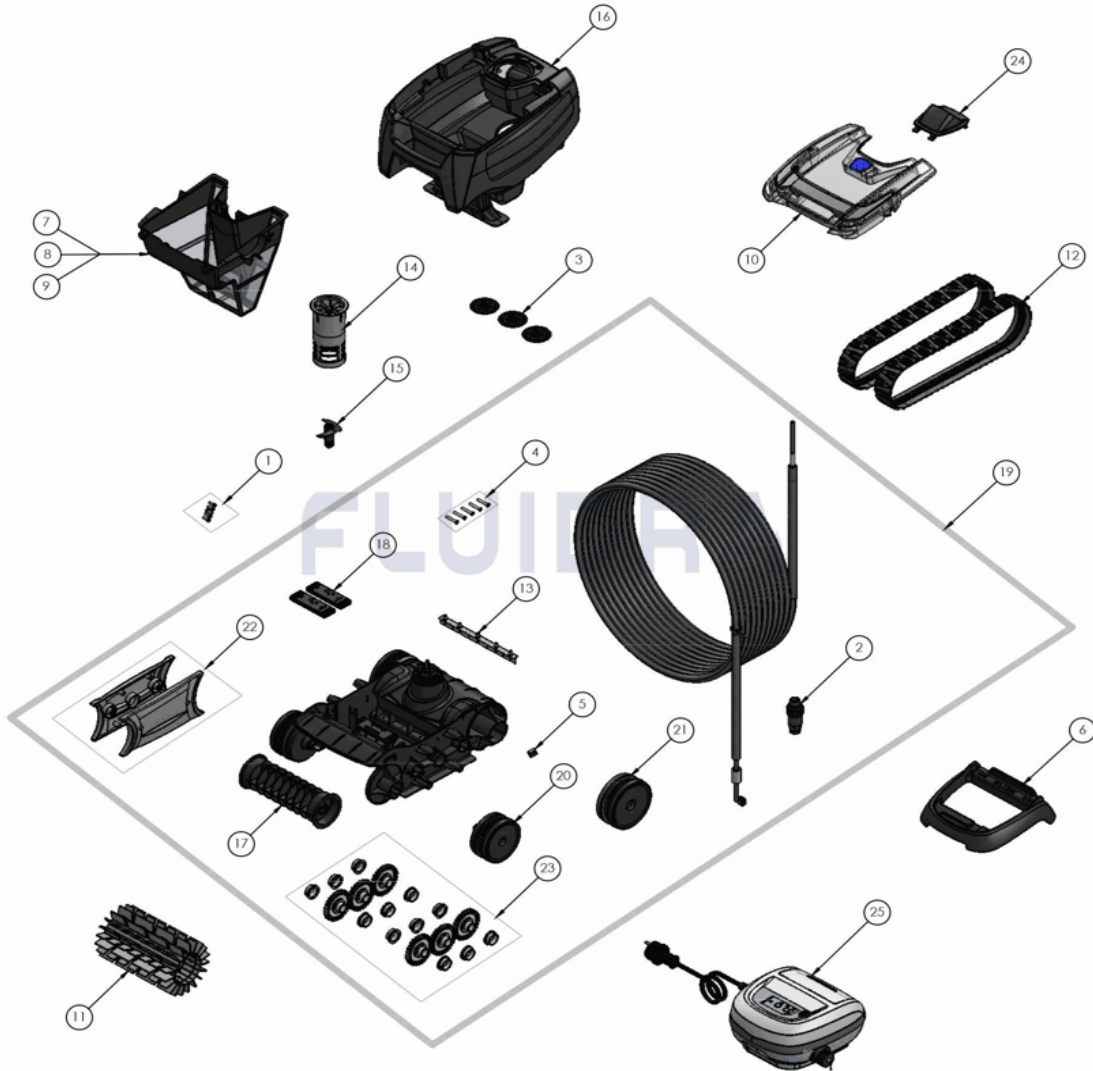

CODE **WR000146**

DESCRIPTION: OT 3300

ENGLISH

POS	CODE	DESCRIPTION	QUANTITY	POS	CODE	DESCRIPTION	QUANTITY
1	R0516700	SCREWS 4*12 MM (X5)	1	14	R0766100	INTERNAL FLOW OUTLET	1
2	R0565600	FLOATING CABLE PLUG	1	15	R0766200	IMPELLER	1
3	R0633300	EXHAUST VALVE CYCLONX (SET OF 3)	1	16	R0766400	COMPLETE BODY TYPE 2	1
4	R0638900	SCREW 4*25 MM (SET OF 5)	1	17	R0767000	BRUSH HOLDER	1
5	R0657900	MOTOR BLOCK SHAFT PIN Ø4 (SET OF 5)	1	18	R0767100	BALLAST (SET OF 2)	1
6	R0662600	CONTROL UNIT BASE	1	19	R0767400	COMPLETE CHASSIS	1
7	R0762900	FINE FILTER	1	20	R0771800	COMPLETE FRONT WHEELS (SET OF 2)	1
8	R0763000	LARGE FILTER	1	21	R0771900	COMPLETE BACK WHEELS (SET OF 2)	1
9	R0763100	ULTRA FINE FILTER	1	22	R0772000	FLANGES	1
10	R0764200	COMPLETE COVER TYPE 8	1	23	R0772100	COMPLETE GEARS KIT	1
11	R0764900	BRUSH R9022	1	24	R0772300	EXTERNAL FLOW OUTLET GREY	1
12	R0765600	TRACKS (SET OF 2)	1	25	R0809100	CONTROL UNIT TYPE 3 OPP EU	1
13	R0765800	BLADES (SET OF 5)	1				

CODICE **WR000146**

DESCRIZIONE: OT 3300

ITALIANO

POS	CODICE	DESCRIZIONE	QUANTITA'	POS	CODICE	DESCRIZIONE	QUANTITA'
1	R0516700	VITE 4*12 MM (*5)	1	14	R0766100	GUIDA DI FLUSSO INTERNA	1
2	R0565600	CONNETTORE CAVO	1	15	R0766200	ELICA	1
3	R0633300	VALVOLA DI EVACUAZIONE CYCLONX (*3)	1	16	R0766400	SCOCCA COMPLETA TIPO 2	1
4	R0638900	VITE 4*25 MM (*5)	1	17	R0767000	SUPPORTO SPAZZOLA	1
5	R0657900	KIT 5 PIN ALBERO MOTORE	1	18	R0767100	CONTRAPPESI (KIT 2*)	1
6	R0662600	PIEDISTALLO QUADRO COMANDI	1	19	R0767400	TELAIO COMPLETO	1
7	R0762900	FILTRO FINE	1	20	R0771800	RUOTE ANTERIORI COMPLETE (KIT 2*)	1
8	R0763000	FILTRO LARGO	1	21	R0771900	RUOTE POSTERIORI COMPLETE (KIT 2*)	1
9	R0763100	FILTRO ULTRA FINE	1	22	R0772000	FLANGE	1
10	R0764200	COVER TIPO 8	1	23	R0772100	KIT INGRANAGGI COMPLETO	1
11	R0764900	SPAZZOLA R9022	1	24	R0772300	GUIDA FLUSSO ESTERNA GRIGIA	1
12	R0765600	CINGOLI (KIT 2*)	1	25	R0809100	QUADRO COMANDI TIPO 3 OPP EU	1
13	R0765800	LAME (KIT 5*)	1				