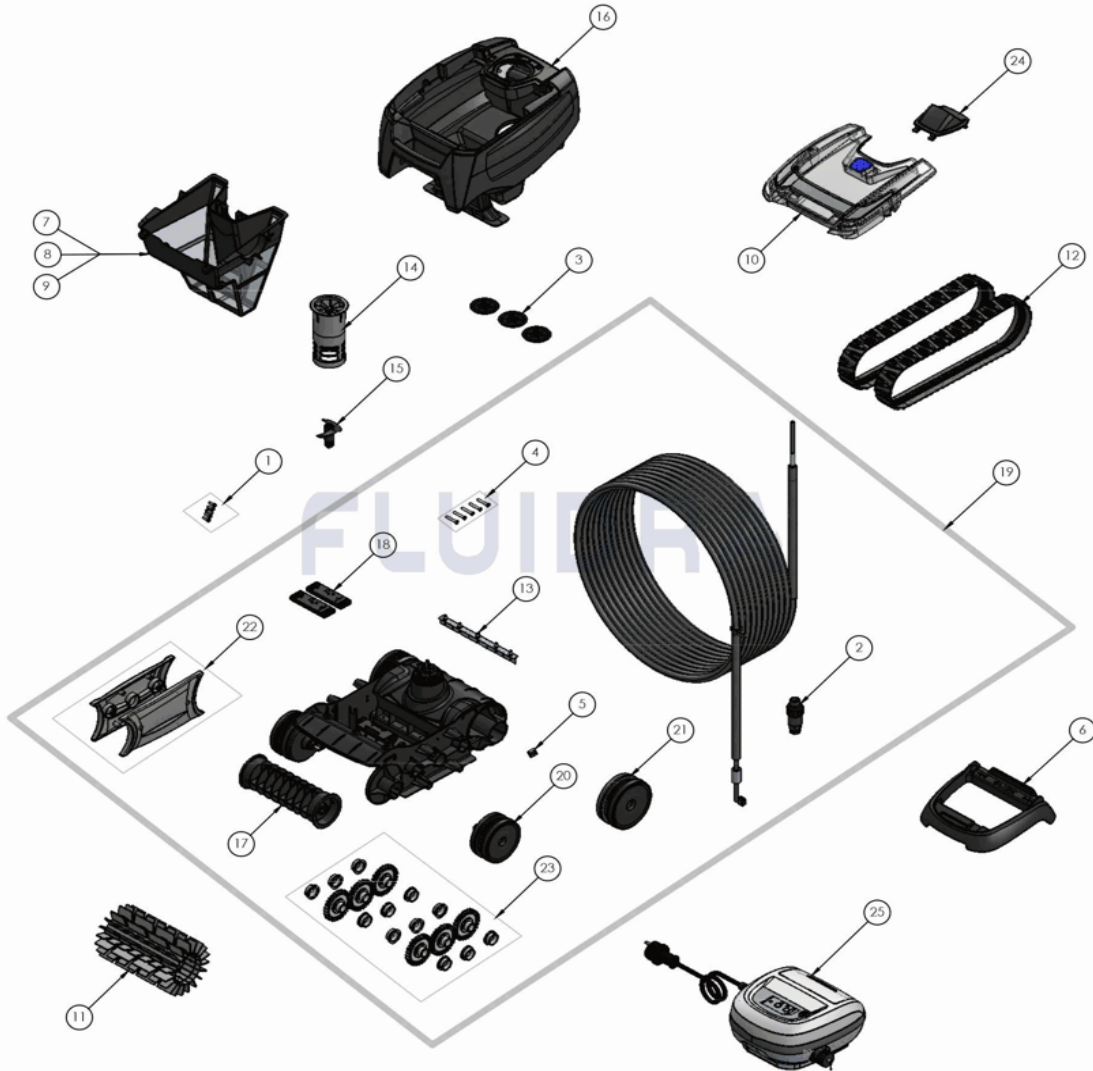

CODIGO **WR000146**

DESCRIPCION: OT 3300

ESPAÑOL

POS	CODIGO	DESCRIPCION	CANTIDAD	POS	CODIGO	DESCRIPCION	CANTIDAD
1	R0516700	TORNILLO 4*12 MM (PACK DE 5 UN.)	1	14	R0766100	CANALIZADOR DE FLUJO INTERIOR	1
2	R0565600	CONECTOR DE CABLE 4 PINS	1	15	R0766200	HÉLICE	1
3	R0633300	GOMA DE EVACUACIÓN CYCLONX (Pack 3	1	16	R0766400	CUERPO COMPLETO TIPO 2	1
4	R0638900	TORNILLO 4*25 MM (Pack 5 UN)	1	17	R0767000	SOPORTE CEPILLOS	1
5	R0657900	PASADOR ø4 EJE BLOQUE MOTOR (PACK	1	18	R0767100	LASTRES (PACK DE 2 UN)	1
6	R0662600	SOPORTE UNIDAD DE CONTROL	1	19	R0767400	CHASIS COMPLETO	1
7	R0762900	FILTRO RESIDUOS FINOS 100µ	1	20	R0771800	RUEDAS DELANTERAS COMPLETAS (PACK	1
8	R0763000	FILTRO RESIDUOS GRUESOS 200µ	1	21	R0771900	RUEDAS TRASERAS COMPLETAS (PACK DI	1
9	R0763100	FILTRO RESIDUOS MUY FINOS 60µ	1	22	R0772000	TAPAS LATERALES	1
10	R0764200	TAPA COMPLETA TIPO 8	1	23	R0772100	KIT ENGRANAJE COMPLETO	1
11	R0764900	CEPILLOS R9022	1	24	R0772300	CANALIZADOR DE FLUJO EXTERIOR GRIS	1
12	R0765600	ORUGAS (PACK DE 2 UN)	1	25	R0809100	UNIDAD DE CONTROL 3 OPP EU	1
13	R0765800	LÁMINAS (PACK DE 5 UN)	1				