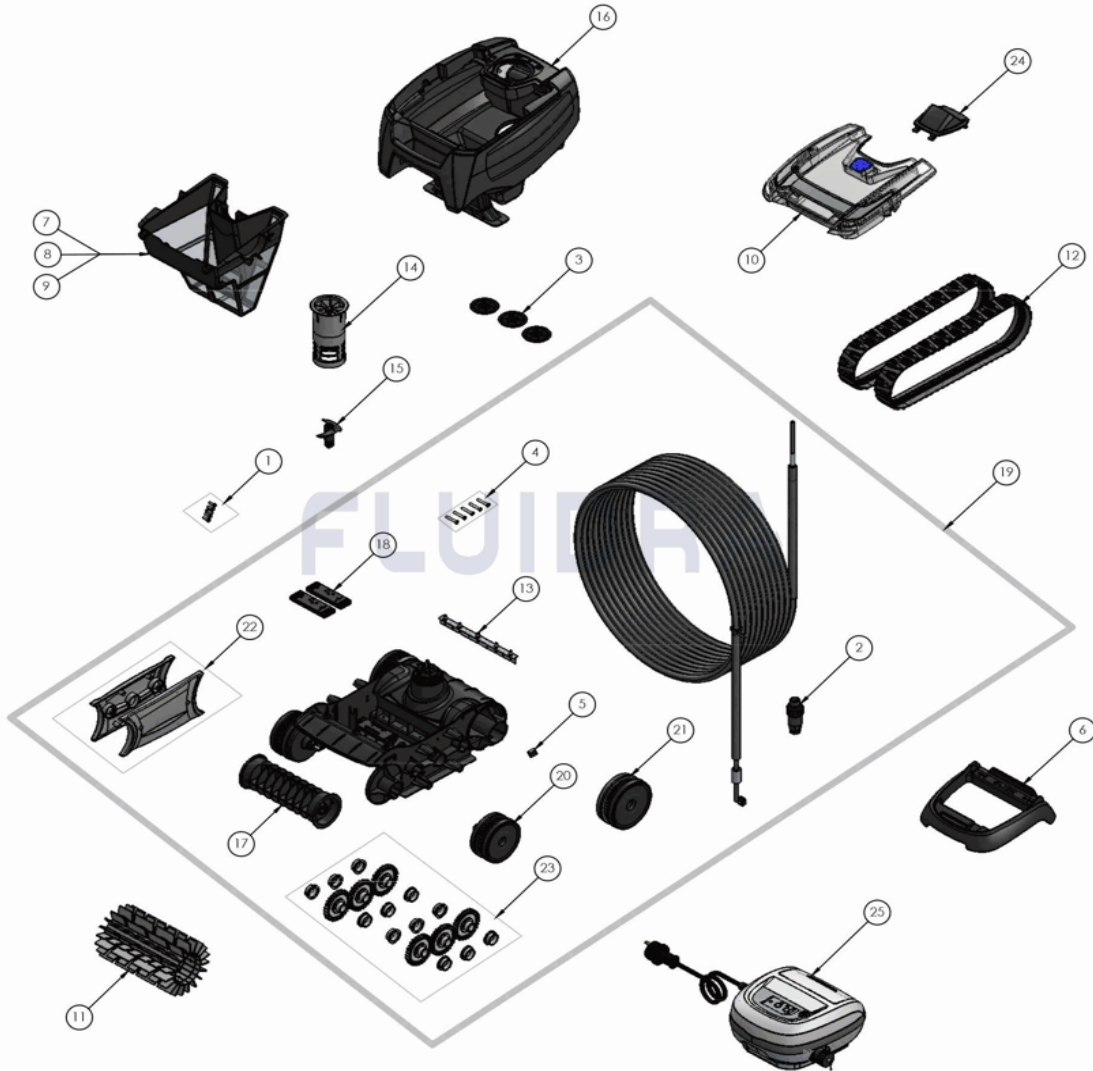

CODIGO **WR000146**

DESCRIÇÃO: OT 3300

PORTUGUES

POS	CODIGO	DESCRIÇÃO	JANTIDADE	POS	CODIGO	DESCRIÇÃO	JANTIDADE
1	R0516700	PARAFUSO 4*12 MM (Pack 5 UN)	1	14	R0766100	BOCAL FLUXO INTERIOR	1
2	R0565600	LIGAÇÃO DE CABO 4 PINS	1	15	R0766200	HÉLICE	1
3	R0633300	BORRACHA DE EVACUAÇÃO CYCLONX (P)	1	16	R0766400	CORPO COMPLETO TIPO 2	1
4	R0638900	PARAFUSO 4*25 MM (Pack 5 UN)	1	17	R0767000	SUPORTE ESCOVAS	1
5	R0657900	PASSADOR Ø4 EIXO BLOCO MOTOR (PACK 5 UN)	1	18	R0767100	LASTROS (PACK 2 UN)	1
6	R0662600	SUPORTE CAIXA DE COMANDOS	1	19	R0767400	CHASSIS COMPLETO	1
7	R0762900	FILTRO RESÍDUOS FINOS 100µ	1	20	R0771800	RODAS DIANTEIRAS COMPLETAS (PACK 2	1
8	R0763000	FILTRO RESÍDUOS GRANDES 200µ	1	21	R0771900	RODAS TRASEIRAS COMPLETAS (PACK 2 L	1
9	R0763100	FILTRO RESÍDUOS ULTRA-FINOS 60µ	1	22	R0772000	TAMPAS LATERAIS	1
10	R0764200	TAMPA COMPLETA TIPO 8	1	23	R0772100	KIT ENGRENAGENS COMPLETO	1
11	R0764900	ESCOVAS R9022	1	24	R0772300	BOCAL FLUXO EXTERIOR CINZA	1
12	R0765600	LAGARTAS (PACK 2 UN)	1	25	R0809100	UNIDADE DE CONTROLO 3 OPP EU	1
13	R0765800	ESCOVAS LÂMINAS (PACK 5 UN)	1