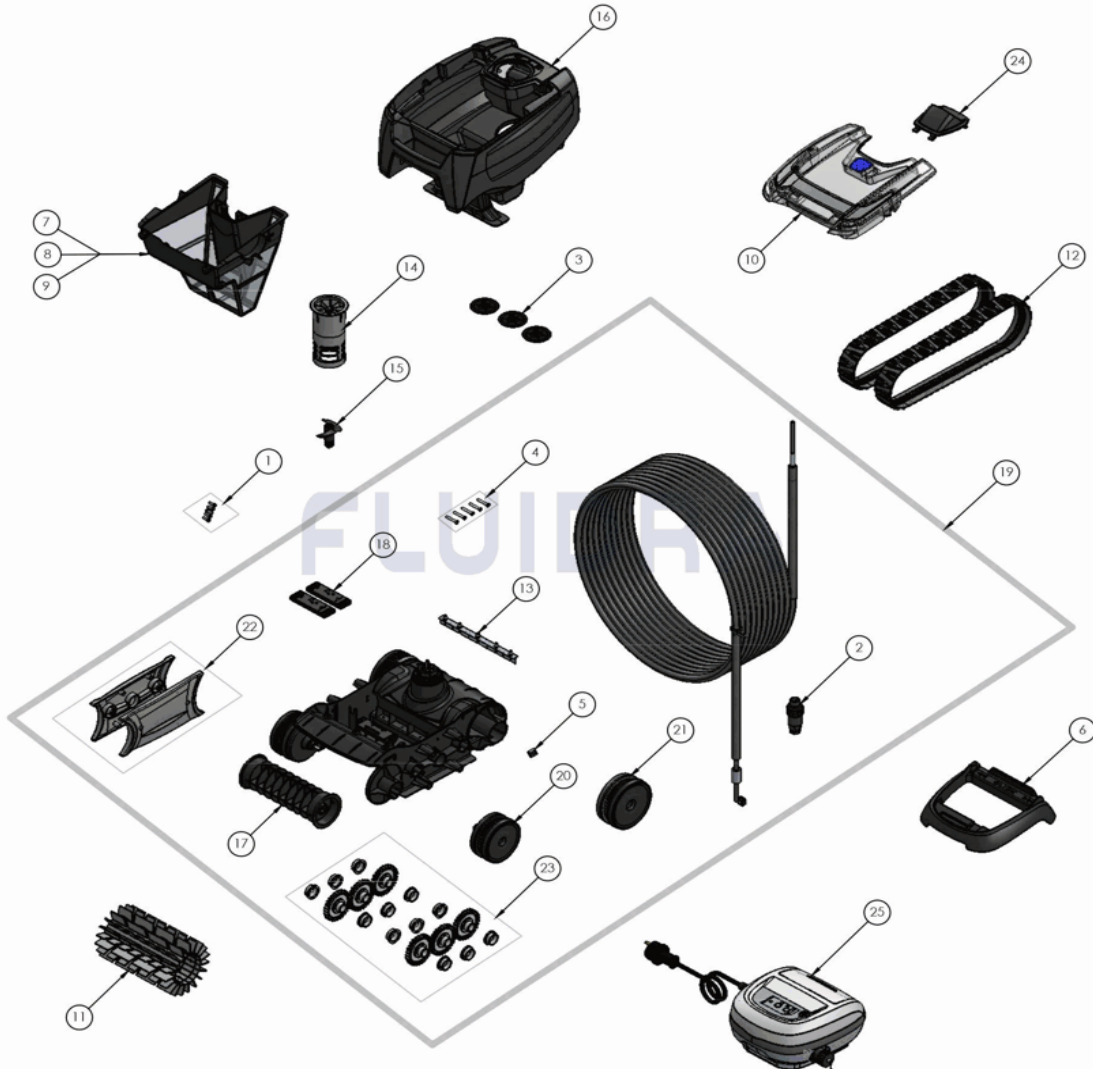

CODE **WR000146**

DESCRIPTION: OT 3300

FRANCAIS

POS	CODE	DESCRIPTION	QUANTITE	POS	CODE	DESCRIPTION	QUANTITE
1	R0516700	VIS 4*12 MM (X5)	1	14	R0766100	GUIDE FLUX INTERIEUR	1
2	R0565600	CONNECTEUR 4 PTS	1	15	R0766200	HELICE	1
3	R0633300	CLAPET EVACUATION CYCLONX (*3)	1	16	R0766400	COQUE COMPLETE TYPE 2	1
4	R0638900	VIS 4*25 MM (*5)	1	17	R0767000	SUPPORT BROSE	1
5	R0657900	GOUPILLE ø4 AXE BLOC MOTEUR (*5)	1	18	R0767100	LESTS (*2)	1
6	R0662600	SOCLE COFFRET COMMANDE	1	19	R0767400	CHASSIS COMPLET	1
7	R0762900	FILTRE DEBRIS FINS	1	20	R0771800	ROUES AVANT COMPLETES (*2)	1
8	R0763000	FILTRE DEBRIS LARGES	1	21	R0771900	ROUES ARRIERE COMPLETES (*2)	1
9	R0763100	FILTRE DEBRIS TRES FINS	1	22	R0772000	FLASQUES	1
10	R0764200	COUVERCLE COMPLET TYPE 8	1	23	R0772100	KIT COMPLET ENGRENAGE	1
11	R0764900	BROSSE R9022	1	24	R0772300	GUIDE FLUX EXTERIEUR GRIS	1
12	R0765600	CHENILLES (*2)	1	25	R0809100	COFFRET COMMANDE TYPE 3 OPP EU	1
13	R0765800	LAMELLES (*5)	1				

CODE **WR000146**

DESCRIPTION: OT 3300

ENGLISH

POS	CODE	DESCRIPTION	QUANTITY	POS	CODE	DESCRIPTION	QUANTITY
1	R0516700	SCREWS 4*12 MM (X5)	1	14	R0766100	INTERNAL FLOW OUTLET	1
2	R0565600	FLOATING CABLE PLUG	1	15	R0766200	IMPELLER	1
3	R0633300	EXHAUST VALVE CYCLONX (SET OF 3)	1	16	R0766400	COMPLETE BODY TYPE 2	1
4	R0638900	SCREW 4*25 MM (SET OF 5)	1	17	R0767000	BRUSH HOLDER	1
5	R0657900	MOTOR BLOCK SHAFT PIN Ø4 (SET OF 5)	1	18	R0767100	BALLAST (SET OF 2)	1
6	R0662600	CONTROL UNIT BASE	1	19	R0767400	COMPLETE CHASSIS	1
7	R0762900	FINE FILTER	1	20	R0771800	COMPLETE FRONT WHEELS (SET OF 2)	1
8	R0763000	LARGE FILTER	1	21	R0771900	COMPLETE BACK WHEELS (SET OF 2)	1
9	R0763100	ULTRA FINE FILTER	1	22	R0772000	FLANGES	1
10	R0764200	COMPLETE COVER TYPE 8	1	23	R0772100	COMPLETE GEARS KIT	1
11	R0764900	BRUSH R9022	1	24	R0772300	EXTERNAL FLOW OUTLET GREY	1
12	R0765600	TRACKS (SET OF 2)	1	25	R0809100	CONTROL UNIT TYPE 3 OPP EU	1
13	R0765800	BLADES (SET OF 5)	1				