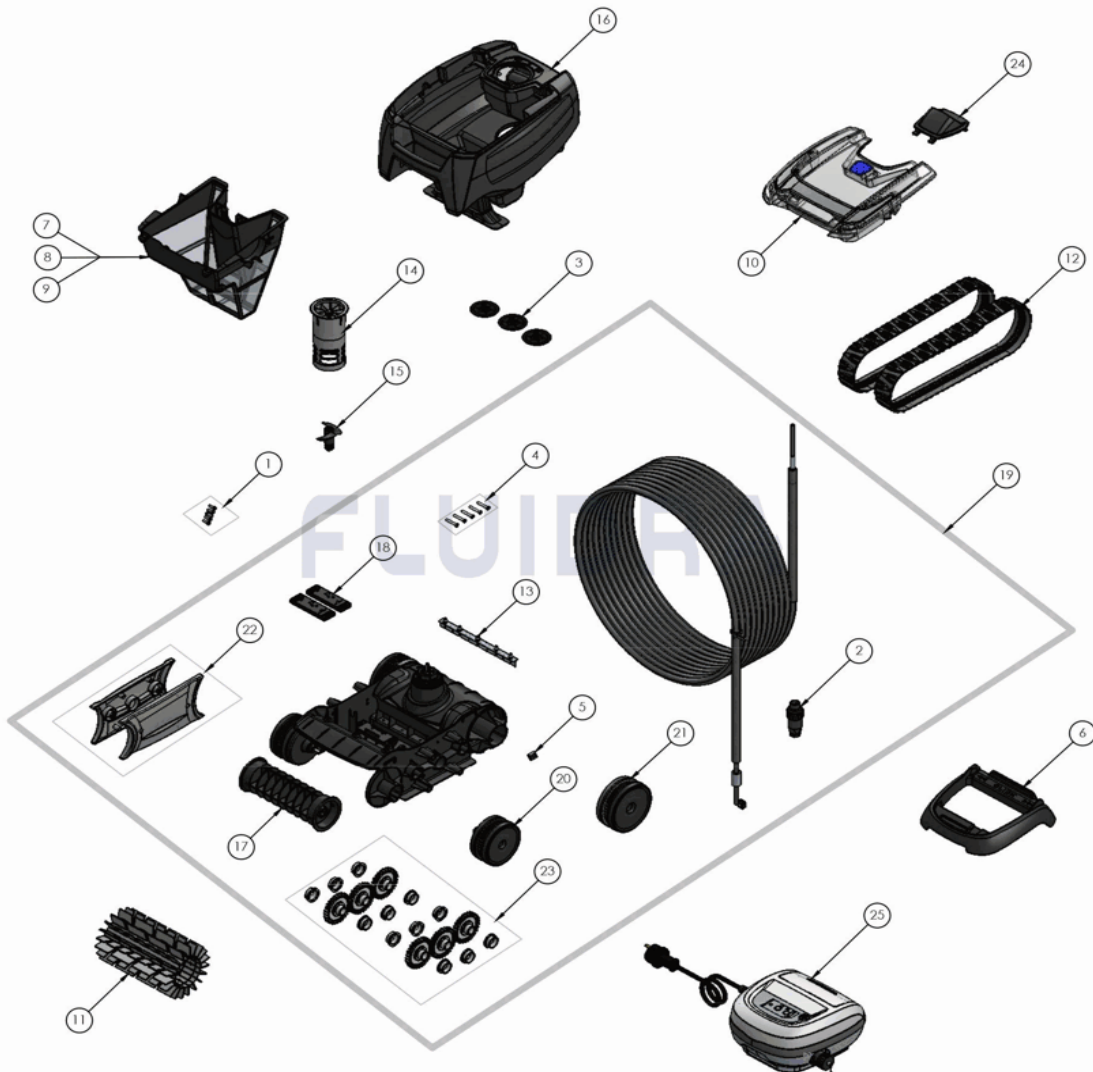

CODE **WR000146**

BESCHREIBUNG: OT 3300

DEUTSCH

POS	CODE	BESCHREIBUNG	MENGE	POS	CODE	BESCHREIBUNG	MENGE
1	R0516700	SCHRAUBE 4 * 12 MM(SET mit 5 Stk.)	1	14	R0766100	STRÖHMUNGSFÜHRUNG INNEN	1
2	R0565600	SCHWIMMKABEL STECKER (4 PTS)	1	15	R0766200	PROPELLER	1
3	R0633300	AUSLASSVENTIL CYCLONX (SET mit 3 Stk)	1	16	R0766400	KOMPLETTES GEHÄUSE TYP 2	1
4	R0638900	SCHRAUBE 4 * 25 MM, A2 (SET mit 5 Stk.)	1	17	R0767000	BÜRSTENHALTER	1
5	R0657900	BEFESTIGUNGSSTIFT FÜR MOTORBLOCK	1	18	R0767100	BALLAST (SET 2)	1
6	R0662600	HALTERUNG STEUERBOX	1	19	R0767400	KOMPLETTE MOTORBOX MIT KABEL	1
7	R0762900	FILTERKORB FEIN	1	20	R0771800	KOMPLETTE VORDERRÄDER (SET MIT 2 S'	1
8	R0763000	FILTERKORB GROB	1	21	R0771900	KOMPLETTE HINTERRÄDER (SET MIT 2 STI	1
9	R0763100	FILTERKORB SEHR FEIN	1	22	R0772000	SEITENTEILE (RECHTS / LINKS)	1
10	R0764200	GEHÄUSEDECKEL KOMLETT TYP 8	1	23	R0772100	KOMPLETTES GETRIEBESET	1
11	R0764900	BÜRSTE R9022	1	24	R0772300	STRÖHMUNGSLEITER AUSSEN GRAU	1
12	R0765600	RAUPENBAND (SET MIT 2 STÜCK)	1	25	R0809100	STEUERBOX TYP 3 OPP EU	1
13	R0765800	REINIGUNGSLAMELLE (SET MIT 5 STÜCK)	1