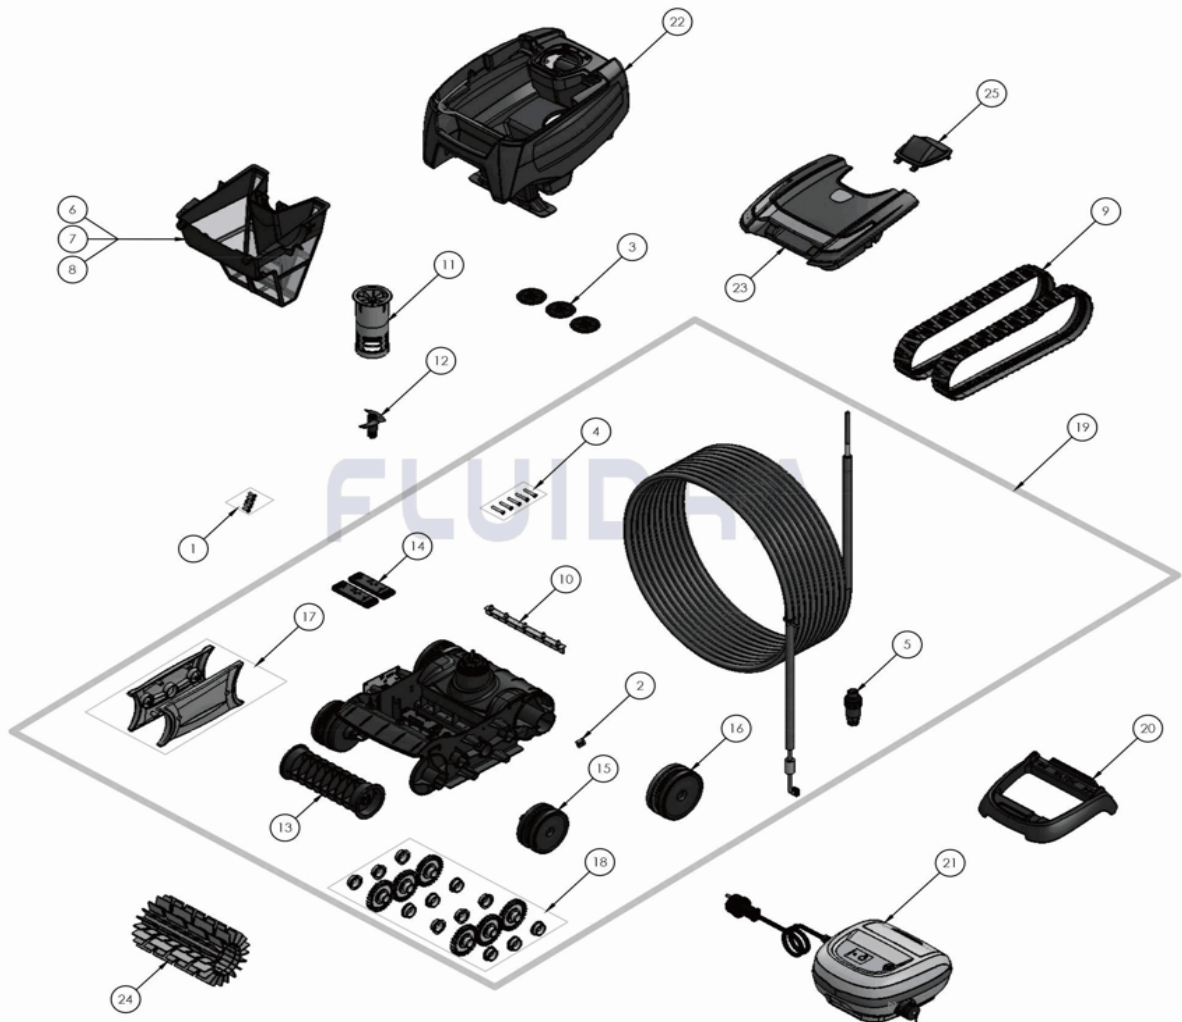

CODE **WR000094**

BESCHREIBUNG: OT 2100

DEUTSCH

POS	CODE	BESCHREIBUNG	MENGE	POS	CODE	BESCHREIBUNG	MENGE
1	R0516700	SCHRAUBE 4 * 12 MM(SET mit 5 Stk.)	1	14	R0767100	BALLAST (SET 2)	1
2	R0657900	BEFESTIGUNGSSTIFT FÜR MOTORBLOCK	1	15	R0771800	KOMPLETTE VORDERRÄDER (SET MIT 2 S'	1
3	R0633300	AUSLASSVENTIL CYCLONX (SET mit 3 Stk)	1	16	R0771900	KOMPLETTE HINTERRÄDER (SET MIT 2 STI	1
4	R0638900	SCHRAUBE 4 * 25 MM, A2 (SET mit 5 Stk.)	1	17	R0772000	SEITENTEILE (RECHTS / LINKS)	1
5	R0565600	SCHWIMMKABEL STECKER (4 PTS)	1	18	R0772100	KOMPLETTES GETRIEBESET	1
6	R0762900	FILTERKORB FEIN	1	19	R0767400	KOMPLETTE MOTORBOX MIT KABEL	1
7	R0763000	FILTERKORB GROB	1	20	R0662600	HALTERUNG STEUERBOX	1
8	R0763100	FILTERKORB SEHR FEIN	1	21	R0762200	STEUERBOX NUR BODENMODUS	1
9	R0765600	RAUPENBAND (SET MIT 2 STÜCK)	1	22	R0766400	KOMPLETTES GEHÄUSE TYP 2	1
10	R0765800	REINIGUNGSLAMELLE (SET MIT 5 STÜCK)	1	23	R0763700	GEHÄUSEDECKEL KOMLETT TYP 3	1
11	R0766100	STRÖHMUNGSFÜHRUNG INNEN	1	24	R0764900	BÜRSTE R9022	1
12	R0766200	PROPELLER	1	25	R0772300	STRÖHMUNGSLEITER AUSSEN GRAU	1
13	R0767000	BÜRSTENHALTER	1