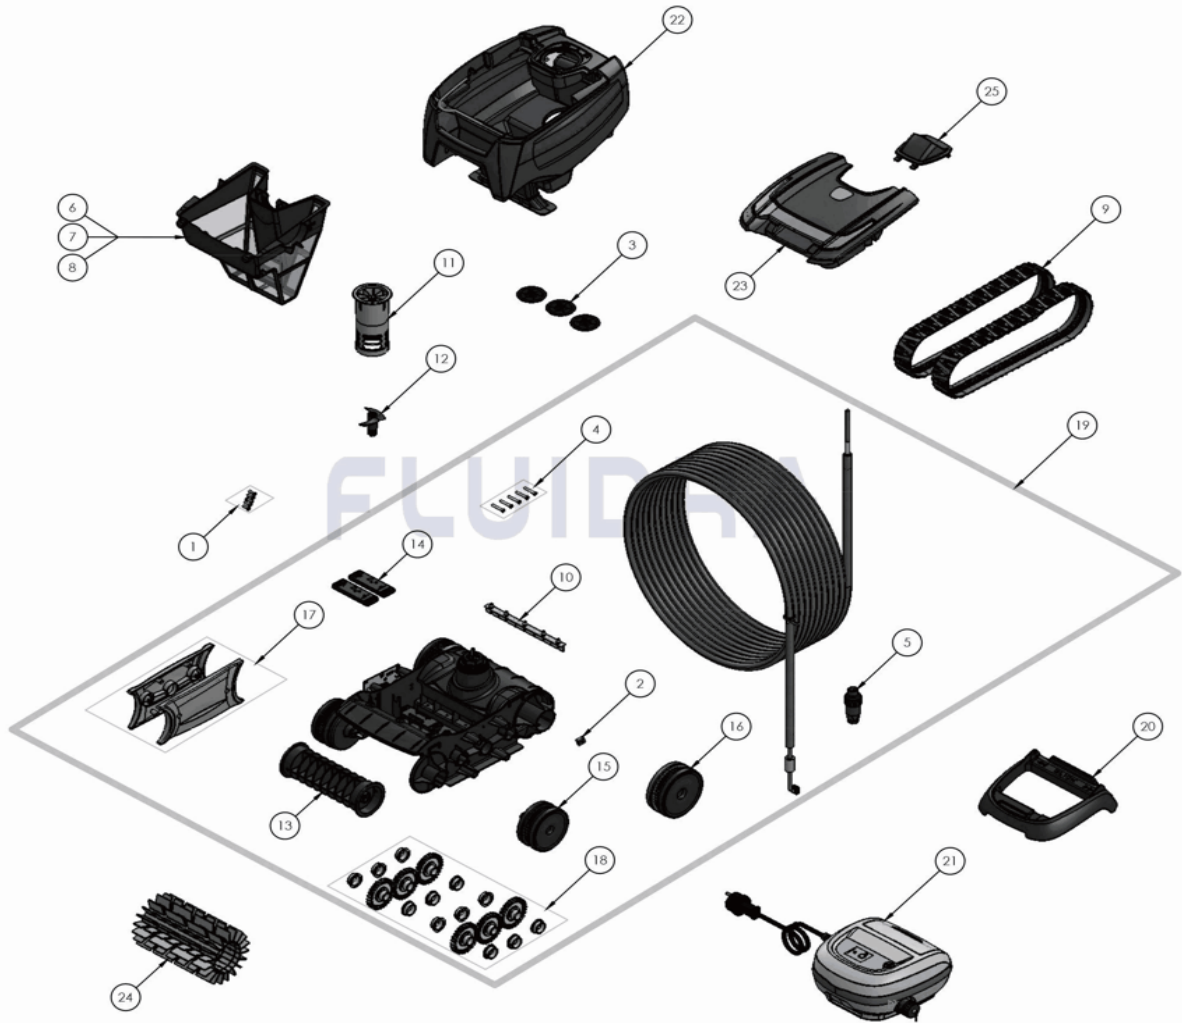

## FRANCAIS

POS	CODE	DESCRIPTION	QUANTITE	POS	CODE	DESCRIPTION	QUANTITE
1	R0516700	VIS 4*12 MM (X5)	1	14	R0767100	LESTS (*2)	1
2	R0657900	GOUPILLE ø4 AXE BLOC MOTEUR (*5)	1	15	R0771800	ROUES AVANT COMPLETES (*2)	1
3	R0633300	CLAPET EVACUATION CYCLONX (*3)	1	16	R0771900	ROUES ARRIERE COMPLETES (*2)	1
4	R0638900	VIS 4*25 MM (*5)	1	17	R0772000	FLASQUES	1
5	R0565600	CONNECTEUR 4 PTS	1	18	R0772100	KIT COMPLET ENGRENAGE	1
6	R0762900	FILTRE DEBRIS FINS	1	19	R0767400	CHASSIS COMPLET	1
7	R0763000	FILTRE DEBRIS LARGES	1	20	R0662600	SOCLE COFFRET COMMANDE	1
8	R0763100	FILTRE DEBRIS TRES FINS	1	21	R0762200	COFFRET COMMANDE FOND SEUL	1
9	R0765600	CHENILLES (*2)	1	22	R0766400	COQUE COMPLETE TYPE 2	1
10	R0765800	LAMELLES (*5)	1	23	R0763700	COUVERCLE COMPLET TYPE 3	1
11	R0766100	GUIDE FLUX INTERIEUR	1	24	R0764900	BROSSE R9022	1
12	R0766200	HELICE	1	25	R0772300	GUIDE FLUX EXTERIEUR GRIS	1
13	R0767000	SUPPORT BROSSE	1				

CODE **WR000094**

DESCRIPTION: OT 2100

**ENGLISH**

POS	CODE	DESCRIPTION	QUANTITY	POS	CODE	DESCRIPTION	QUANTITY
1	R0516700	SCREWS 4*12 MM (X5)	1	14	R0767100	BALLAST (SET OF 2)	1
2	R0657900	MOTOR BLOCK SHAFT PIN Ø4 (SET OF 5)	1	15	R0771800	COMPLETE FRONT WHEELS (SET OF 2)	1
3	R0633300	EXHAUST VALVE CYCLONX (SET OF 3)	1	16	R0771900	COMPLETE BACK WHEELS (SET OF 2)	1
4	R0638900	SCREW 4*25 MM (SET OF 5)	1	17	R0772000	FLANGES	1
5	R0565600	FLOATING CABLE PLUG	1	18	R0772100	COMPLETE GEARS KIT	1
6	R0762900	FINE FILTER	1	19	R0767400	COMPLETE CHASSIS	1
7	R0763000	LARGE FILTER	1	20	R0662600	CONTROL UNIT BASE	1
8	R0763100	ULTRA FINE FILTER	1	21	R0762200	CONTROL UNIT FLOOR	1
9	R0765600	TRACKS (SET OF 2)	1	22	R0766400	COMPLETE BODY TYPE 2	1
10	R0765800	BLADES (SET OF 5)	1	23	R0763700	COMPLETE COVER TYPE 3	1
11	R0766100	INTERNAL FLOW OUTLET	1	24	R0764900	BRUSH R9022	1
12	R0766200	IMPELLER	1	25	R0772300	EXTERNAL FLOW OUTLET GREY	1
13	R0767000	BRUSH HOLDER	1				