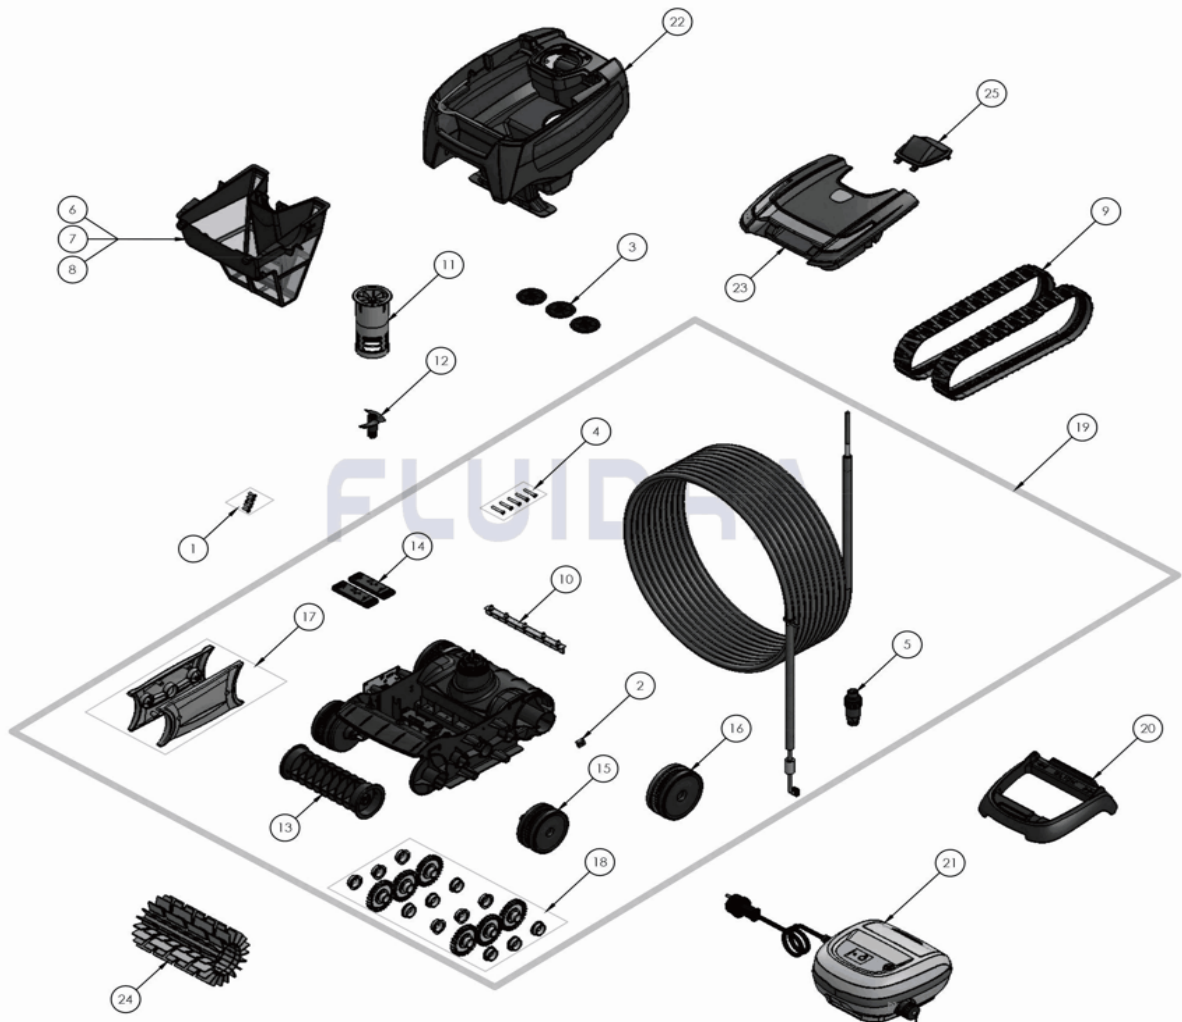

CODIGO **WR000094**

DESCRIÇÃO: OT 2100

PORTUGUES

POS	CODIGO	DESCRIÇÃO	JANTIDADE	POS	CODIGO	DESCRIÇÃO	JANTIDADE
1	R0516700	PARAFUSO 4*12 MM (Pack 5 UN)	1	14	R0767100	LASTROS (PACK 2 UN)	1
2	R0657900	PASSADOR Ø4 EIXO BLOCO MOTOR (PACK 2 UN)	1	15	R0771800	RODAS DIANTEIRAS COMPLETAS (PACK 2 UN)	1
3	R0633300	BORRACHA DE EVACUAÇÃO CYCLONX (PACK 2 UN)	1	16	R0771900	RODAS TRASEIRAS COMPLETAS (PACK 2 UN)	1
4	R0638900	PARAFUSO 4*25 MM (Pack 5 UN)	1	17	R0772000	TAMPAS LATERAIS	1
5	R0565600	LIGAÇÃO DE CABO 4 PINS	1	18	R0772100	KIT ENGENHAGENS COMPLETO	1
6	R0762900	FILTRO RESÍDUOS FINOS 100µ	1	19	R0767400	CHASSIS COMPLETO	1
7	R0763000	FILTRO RESÍDUOS GRANDES 200µ	1	20	R0662600	SUPORTE CAIXA DE COMANDOS	1
8	R0763100	FILTRO RESÍDUOS ULTRA-FINOS 60µ	1	21	R0762200	CAIXA DE COMANDOS SÓ FUNDO	1
9	R0765600	LAGARTAS (PACK 2 UN)	1	22	R0766400	CORPO COMPLETO TIPO 2	1
10	R0765800	ESCOVAS LÂMINAS (PACK 5 UN)	1	23	R0763700	TAMPA COMPLETA TIPO 3	1
11	R0766100	BOCAL FLUXO INTERIOR	1	24	R0764900	ESCOVAS R9022	1
12	R0766200	HÉLICE	1	25	R0772300	BOCAL FLUXO EXTERIOR CINZA	1
13	R0767000	SUPORTE ESCOVAS	1