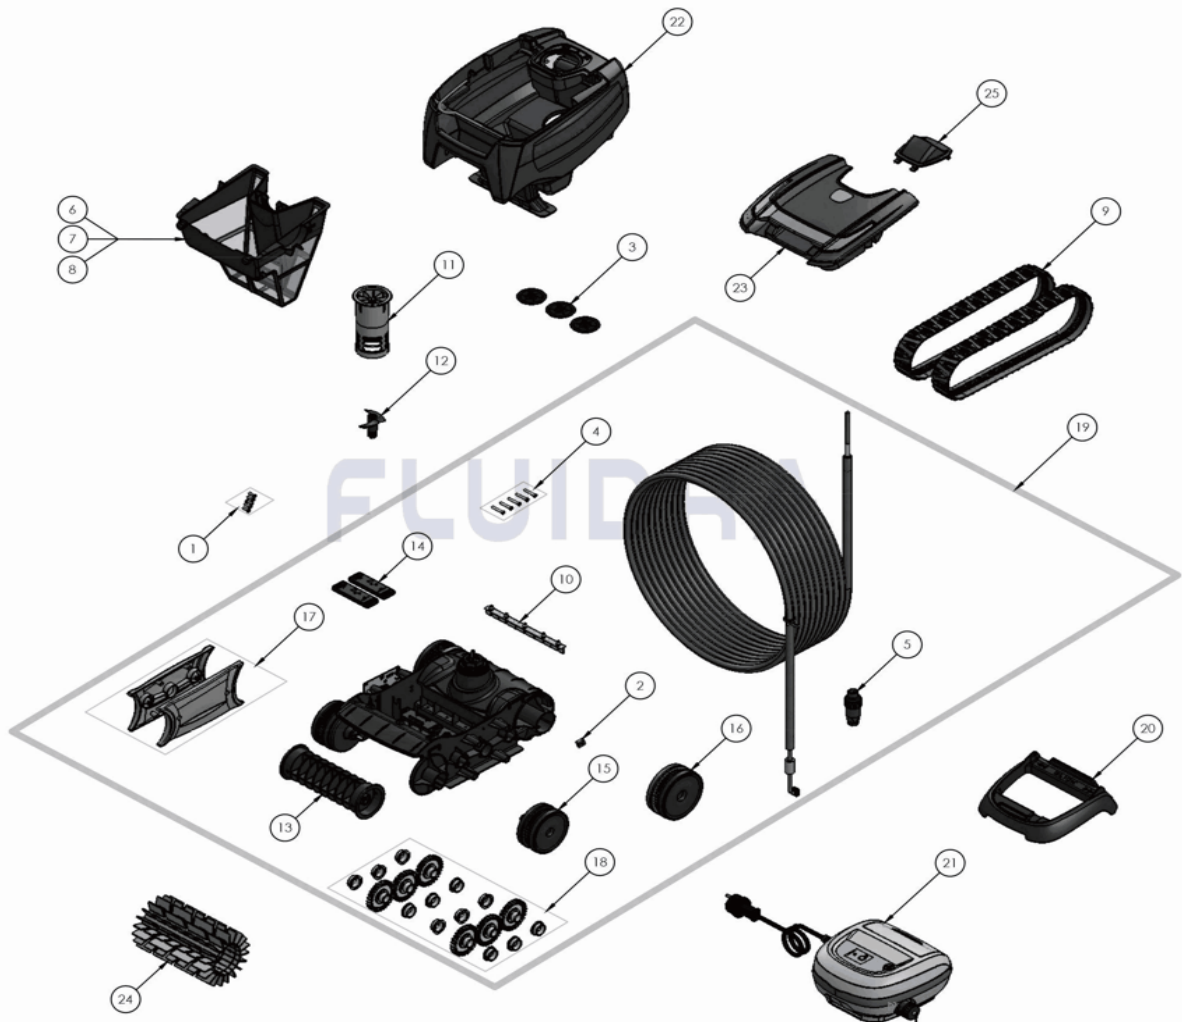

## ESPAÑOL

POS	CODIGO	DESCRIPCION	CANTIDAD	POS	CODIGO	DESCRIPCION	CANTIDAD
1	R0516700	TORNILLO 4*12 MM (PACK DE 5 UN.)	1	14	R0767100	LASTRES (PACK DE 2 UN)	1
2	R0657900	PASADOR ø4 EJE BLOQUE MOTOR (PACK	1	15	R0771800	RUEDAS DELANTERAS COMPLETAS (PACK	1
3	R0633300	GOMA DE EVACUACIÓN CYCLONX (Pack 3	1	16	R0771900	RUEDAS TRASERAS COMPLETAS (PACK DI	1
4	R0638900	TORNILLO 4*25 MM (Pack 5 UN)	1	17	R0772000	TAPAS LATERALES	1
5	R0565600	CONECTOR DE CABLE 4 PINS	1	18	R0772100	KIT ENGRANAJE COMPLETO	1
6	R0762900	FILTRO RESIDUOS FINOS 100µ	1	19	R0767400	CHASIS COMPLETO	1
7	R0763000	FILTRO RESIDUOS GRUESOS 200µ	1	20	R0662600	SOPORTE UNIDAD DE CONTROL	1
8	R0763100	FILTRO RESIDUOS MUY FINOS 60µ	1	21	R0762200	UNIDAD DE CONTROL SÓLO FONDO	1
9	R0765600	ORUGAS (PACK DE 2 UN)	1	22	R0766400	CUERPO COMPLETO TIPO 2	1
10	R0765800	LÁMINAS ( PACK DE 5 UN)	1	23	R0763700	TAPA COMPLETA TIPO 3	1
11	R0766100	CANALIZADOR DE FLUJO INTERIOR	1	24	R0764900	CEPILLOS R9022	1
12	R0766200	HÉLICE	1	25	R0772300	CANALIZADOR DE FLUJO EXTERIOR GRIS	1
13	R0767000	SOPORTE CEPILLOS	1				