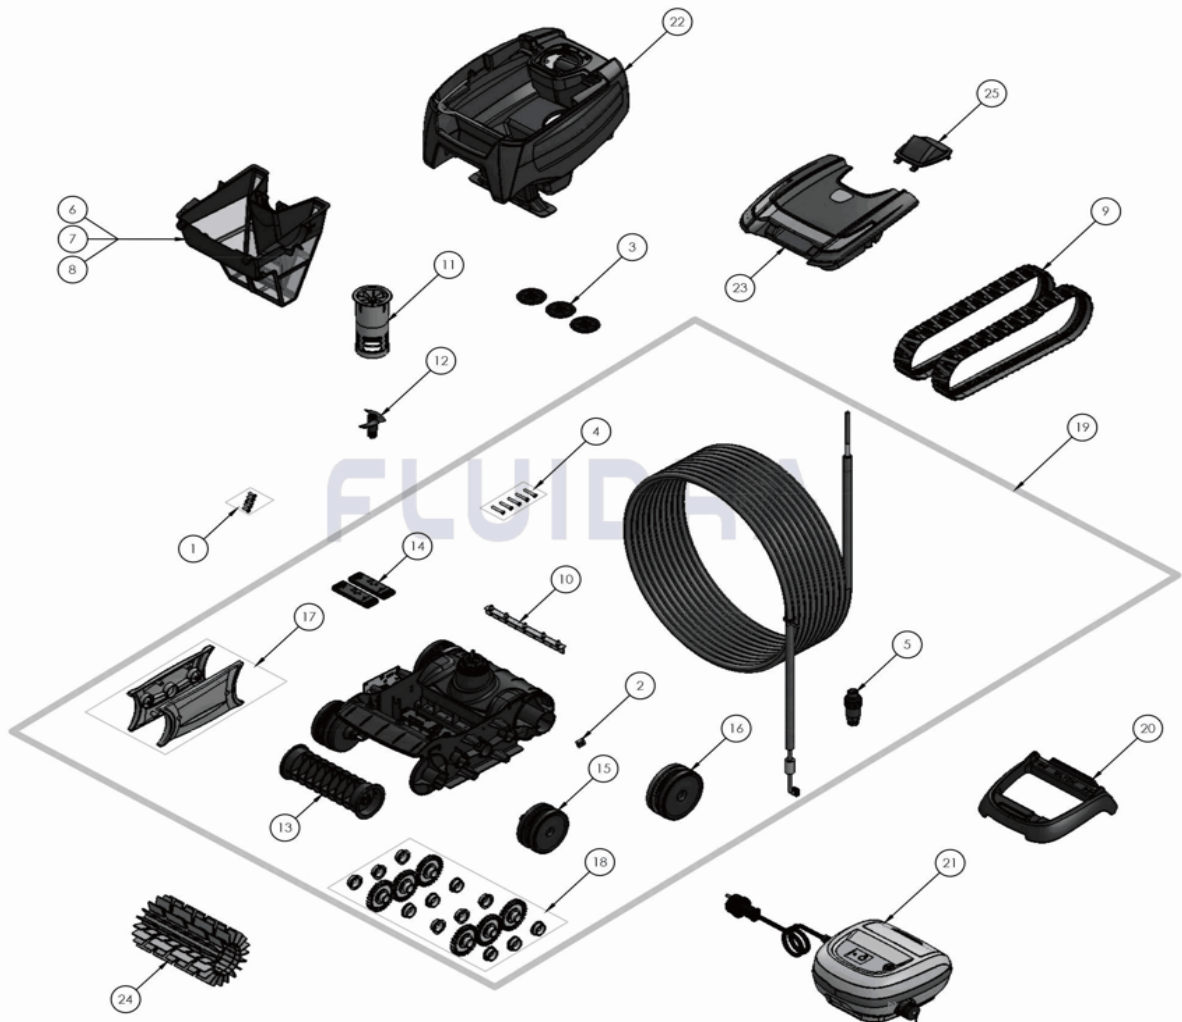

CODE **WR000094**

DESCRIPTION: OT 2100

**ENGLISH**

POS	CODE	DESCRIPTION	QUANTITY	POS	CODE	DESCRIPTION	QUANTITY
1	R0516700	SCREWS 4*12 MM (X5)	1	14	R0767100	BALLAST (SET OF 2)	1
2	R0657900	MOTOR BLOCK SHAFT PIN Ø4 (SET OF 5)	1	15	R0771800	COMPLETE FRONT WHEELS (SET OF 2)	1
3	R0633300	EXHAUST VALVE CYCLONX (SET OF 3)	1	16	R0771900	COMPLETE BACK WHEELS (SET OF 2)	1
4	R0638900	SCREW 4*25 MM (SET OF 5)	1	17	R0772000	FLANGES	1
5	R0565600	FLOATING CABLE PLUG	1	18	R0772100	COMPLETE GEARS KIT	1
6	R0762900	FINE FILTER	1	19	R0767400	COMPLETE CHASSIS	1
7	R0763000	LARGE FILTER	1	20	R0662600	CONTROL UNIT BASE	1
8	R0763100	ULTRA FINE FILTER	1	21	R0762200	CONTROL UNIT FLOOR	1
9	R0765600	TRACKS (SET OF 2)	1	22	R0766400	COMPLETE BODY TYPE 2	1
10	R0765800	BLADES (SET OF 5)	1	23	R0763700	COMPLETE COVER TYPE 3	1
11	R0766100	INTERNAL FLOW OUTLET	1	24	R0764900	BRUSH R9022	1
12	R0766200	IMPELLER	1	25	R0772300	EXTERNAL FLOW OUTLET GREY	1
13	R0767000	BRUSH HOLDER	1				

CODICE **WR000094**

DESCRIZIONE: OT 2100

**ITALIANO**

POS	CODICE	DESCRIZIONE	QUANTITA'	POS	CODICE	DESCRIZIONE	QUANTITA'
1	R0516700	VITE 4*12 MM (*5)	1	14	R0767100	CONTRAPPESI (KIT 2*)	1
2	R0657900	KIT 5 PIN ALBERO MOTORE	1	15	R0771800	RUOTE ANTERIORI COMPLETE (KIT 2*)	1
3	R0633300	VALVOLA DI EVACUAZIONE CYCLONX (*3)	1	16	R0771900	RUOTE POSTERIORI COMPLETE (KIT 2*)	1
4	R0638900	VITE 4*25 MM (*5)	1	17	R0772000	FLANGE	1
5	R0565600	CONNETTORE CAVO	1	18	R0772100	KIT INGRANAGGI COMPLETO	1
6	R0762900	FILTRO FINE	1	19	R0767400	TELAIO COMPLETO	1
7	R0763000	FILTRO LARGO	1	20	R0662600	PIEDISTALLO QUADRO COMANDI	1
8	R0763100	FILTRO ULTRA FINE	1	21	R0762200	BASE QUADRO COMANDI	1
9	R0765600	CINGOLI (KIT 2*)	1	22	R0766400	SCocca COMPLETA TIPO 2	1
10	R0765800	LAME (KIT 5*)	1	23	R0763700	COVER TIPO 3	1
11	R0766100	GUIDA DI FLUSSO INTERNA	1	24	R0764900	SPAZZOLA R9022	1
12	R0766200	ELICA	1	25	R0772300	GUIDA FLUSSO ESTERNA GRIGIA	1
13	R0767000	SUPPORTO SPAZZOLA	1				