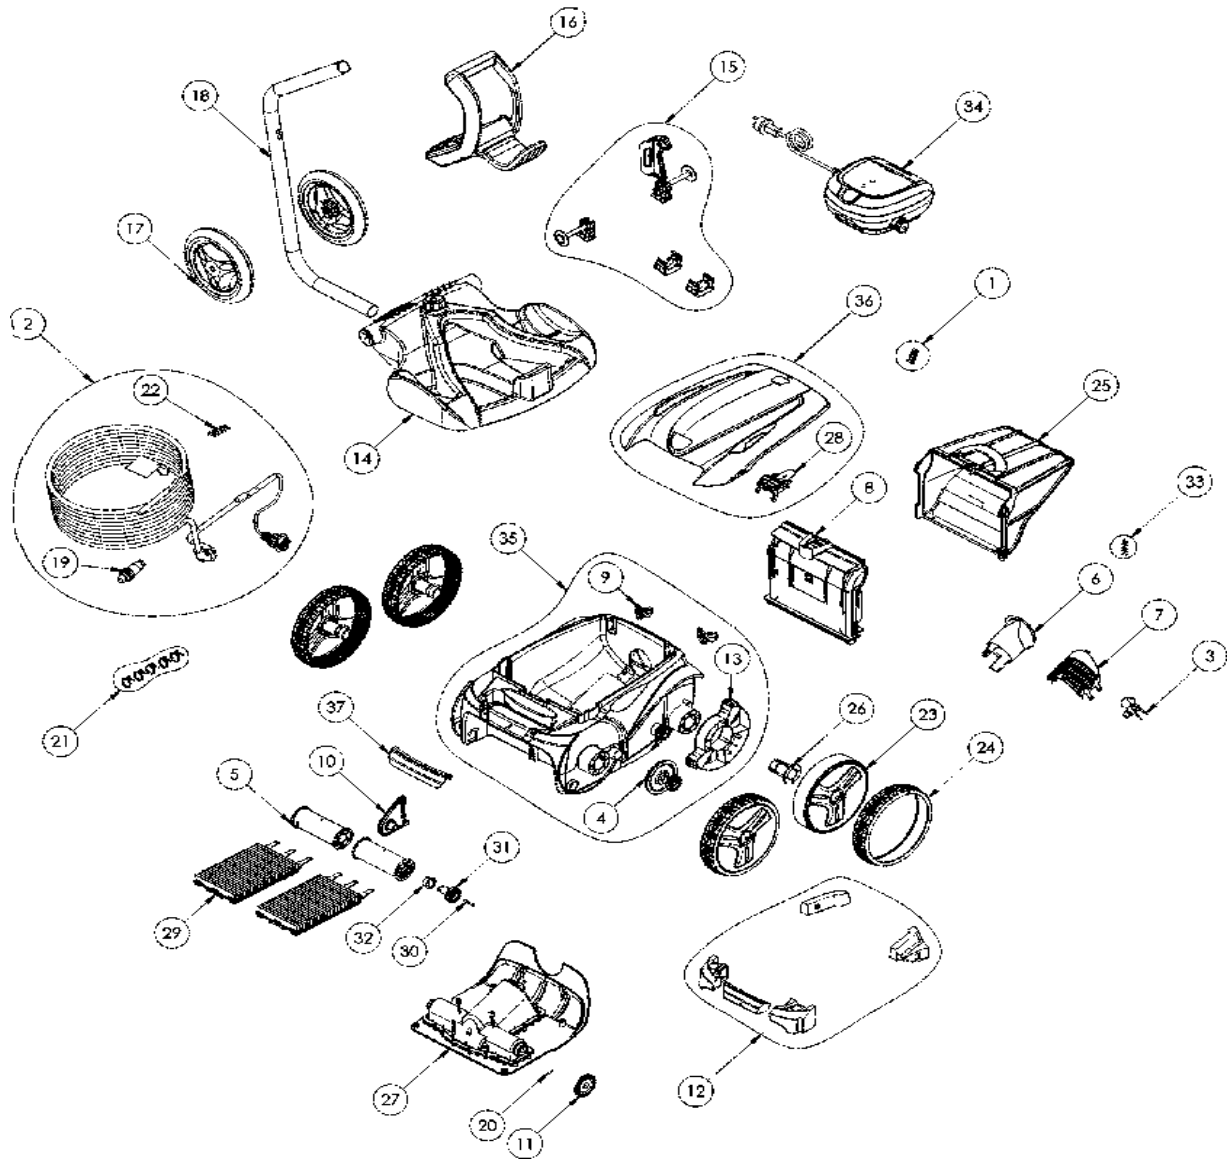

CODIGO **WR000169**

 DESCRIPCION: **OV 5330**

ESPAÑOL

POS	CODIGO	DESCRIPCION	CANTIDAD	POS	CODIGO	DESCRIPCION	CANTIDAD
1	R0516700	TORNILLO 4*12 MM (PACK DE 5 UN.)	1	16	R0565000	EMPUÑADURA CARRO DE TRANSPORTE	1
2	R0516800	CABLE FLOTANTE 18M	1	17	R0565100	RUEDAS CARRO DE TRANSPORTE (Pack 2	1
3	R0517000	HÉLICE	1	18	R0565200	TUBO CARRO DE TRANSPORTE	4
4	R0517200	CJTO.TRANSMISIÓN	1	19	R0565600	CONECTOR DE CABLE 4 PINS	3
5	R0517400	RODILLO PORTACEPILLOS (Pack 2 UN)	1	20	R0567800	CLIP FIJADOR 3*16 MM (Pack 5 UN)	1
6	R0517500	CANALIZADOR DE FLUJO	1	21	R0567900	ABRAZADERAS CABLE FLOTANTE (Pack 5	4
7	R0517600	MALLA PROTECCIÓN	1	22	R0608500	TORNILLO 4*16 MM A4 (Pack 5 UN)	4
8	R0517700	SOPORTE FILTRO	1	23	R0636001	LLANTA GRANDE R9022 ZODIAC	1
9	R0518100	PARACHOQUES CON RUEDAS (Pack 2 UN)	1	24	R0636201	CUBIERTA GD NEGRA ZODIAC	1
10	R0518703	CLIP FIJACIÓN DE RODILLOS PMS7712	1	25	R0636600	FILTRO RESIDUOS FINOS 100µ V	1
11	R0518800	PIÑÓN 27 DIENTES (Pack 2 UN)	1	26	R0636700	CASQUILLO COJINETE RUEDA ZODIAC	1
12	R0539700	FLOTADOR	1	27	R0638000	BLOQUE MOTOR TIPO C	1
13	R0540300	PROTECTOR DE RUEDA	1	28	R0638702	CIERRE TAPA PMS2010	1