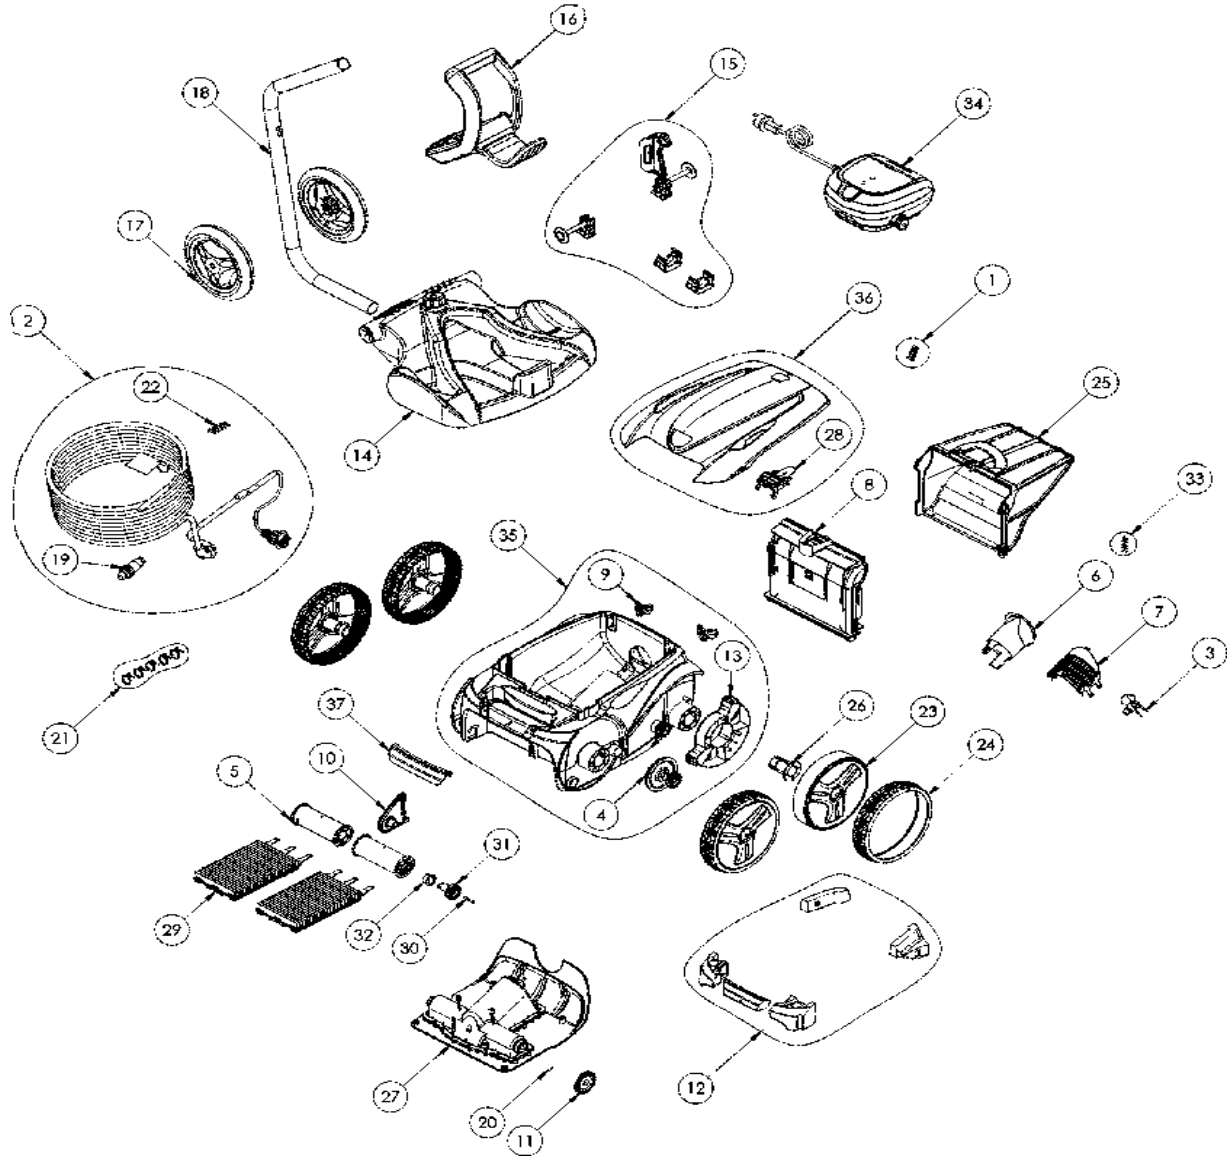

CODE **WR000169**

DESCRIPTION: **OV 5330**

FRANCAIS

POS	CODE	DESCRIPTION	QUANTITE	POS	CODE	DESCRIPTION	QUANTITE
1	R0516700	VIS 4*12 MM (X5)	1	16	R0565000	POIGNEE CHARIOT	1
2	R0516800	CABLE FLOTTANT 18M	1	17	R0565100	ROUES CHARIOT (*2)	1
3	R0517000	HELICE V	1	18	R0565200	TUBE CHARIOT	4
4	R0517200	TRANSMISSION	1	19	R0565600	CONNECTEUR 4 PTS	3
5	R0517400	SUPPORT BROSSE (* 2)	1	20	R0567800	GOUPILLE 3*16 MM (*5)	1
6	R0517500	GUIDE FLUX	1	21	R0567900	LIEN SERRAGE CABLE FLOTT (*5)	4
7	R0517600	GRILLE MOTEUR	1	22	R0608500	VIS 4*16 MM A4 (*5)	4
8	R0517700	SUPPORT FILTRE V	1	23	R0636001	JANTE GDE R9022 ZODIAC	1
9	R0518100	BUMPER A ROULETTE(*2)	1	24	R0636201	BANDAGE GD NOIR ZODIAC	1
10	R0518703	PONTET BROSSE PMS7712	1	25	R0636600	FILTRE DEBRIS FIN 100µ V	1
11	R0518800	PIGNON 27 DENTS (*2)	1	26	R0636700	PALIER ROUE ZODIAC	1
12	R0539700	FLOTTEUR COMPLET	1	27	R0638000	BLOC MOTEUR TYPE C	1
13	R0540300	PROTECTION ROUE	1	28	R0638702	VERROU TRAPPE PMS2010	1