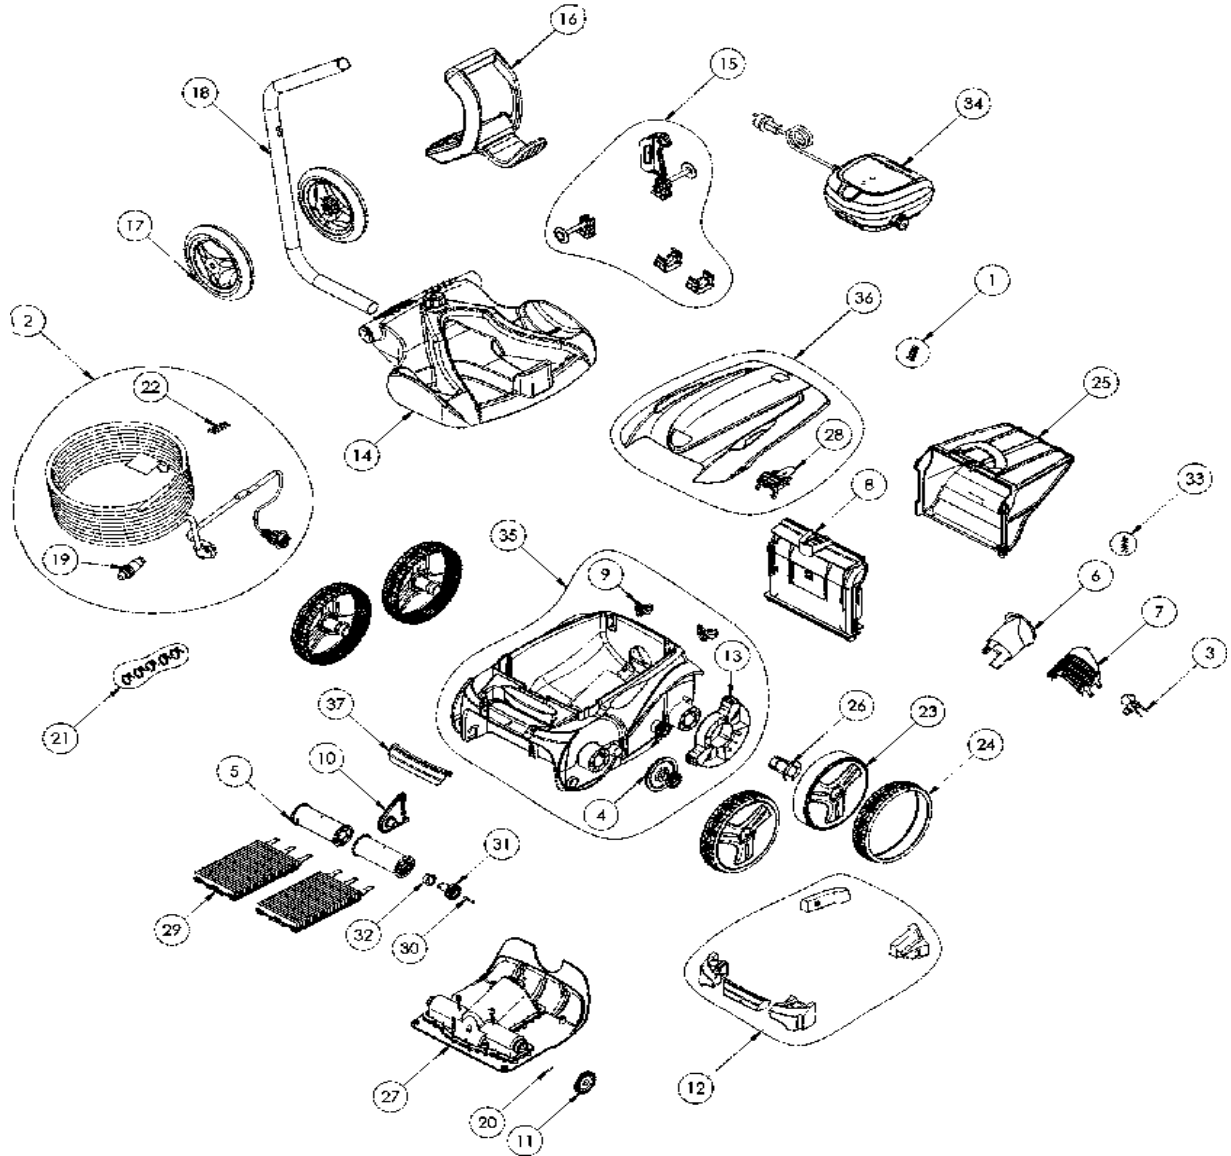

CODE **WR000169**

 DESCRIPTION: **OV 5330**

FRANCAIS

POS	CODE	DESCRIPTION	QUANTITE	POS	CODE	DESCRIPTION	QUANTITE
1	R0516700	VIS 4*12 MM (X5)	1	16	R0565000	POIGNEE CHARIOT	1
2	R0516800	CABLE FLOTTANT 18M	1	17	R0565100	ROUES CHARIOT (*2)	1
3	R0517000	HELICE V	1	18	R0565200	TUBE CHARIOT	4
4	R0517200	TRANSMISSION	1	19	R0565600	CONNECTEUR 4 PTS	3
5	R0517400	SUPPORT BROSSE (* 2)	1	20	R0567800	GOUPILLE 3*16 MM (*5)	1
6	R0517500	GUIDE FLUX	1	21	R0567900	LIEN SERRAGE CABLE FLOTT (*5)	4
7	R0517600	GRILLE MOTEUR	1	22	R0608500	VIS 4*16 MM A4 (*5)	4
8	R0517700	SUPPORT FILTRE V	1	23	R0636001	JANTE GDE R9022 ZODIAC	1
9	R0518100	BUMPER A ROULETTE(*2)	1	24	R0636201	BANDAGE GD NOIR ZODIAC	1
10	R0518703	PONTET BROSSE PMS7712	1	25	R0636600	FILTRE DEBRIS FIN 100µ V	1
11	R0518800	PIGNON 27 DENTS (*2)	1	26	R0636700	PALIER ROUE ZODIAC	1
12	R0539700	FLOTTEUR COMPLET	1	27	R0638000	BLOC MOTEUR TYPE C	1
13	R0540300	PROTECTION ROUE	1	28	R0638702	VERROU TRAPPE PMS2010	1

CODE **WR000169**

DESCRIPTION: **OV 5330**

ENGLISH

POS	CODE	DESCRIPTION	QUANTITY	POS	CODE	DESCRIPTION	QUANTITY
1	R0516700	SCREWS 4*12 MM (X5)	1	16	R0565000	TROLLEY HANDLE	1
2	R0516800	FLOATING CABLE 18M	1	17	R0565100	TROLLEY WHEELS (*2)	1
3	R0517000	PROPELLER	1	18	R0565200	TROLLEY TUBE	4
4	R0517200	TRANSMISSION	1	19	R0565600	FLOATING CABLE PLUG	3
5	R0517400	BRUSH ROLLER	1	20	R0567800	MOTOR BLOCK SHAFT PIN (SET OF 5)	1
6	R0517500	FLOW OUTLET	1	21	R0567900	FLOATING CABLE CLAMP (SET OF 5)	4
7	R0517600	MOTOR SCREEN	1	22	R0608500	SCREW 4*16MM (set of 5)	4
8	R0517700	FILTER CANISTER SUPPORT	1	23	R0636001	RIM LARGE R9022 ZODIAC	1
9	R0518100	ROLLER (SET OF 2)	1	24	R0636201	TIRE LARGE BLACK ZODIAC	1
10	R0518703	ROLLER SUPPORT PMS7712	1	25	R0636600	FINE FILTER V	1
11	R0518800	DRIVE GEAR (SET OF 2)	1	26	R0636700	WHEEL BUSHING ZODIAC	1
12	R0539700	FLOAT	1	27	R0638000	MOTOR BLOCK TYPE C	1
13	R0540300	COVER WHEELS PROTECTION	1	28	R0638702	COVER LATCH GRIP PMS2010	1