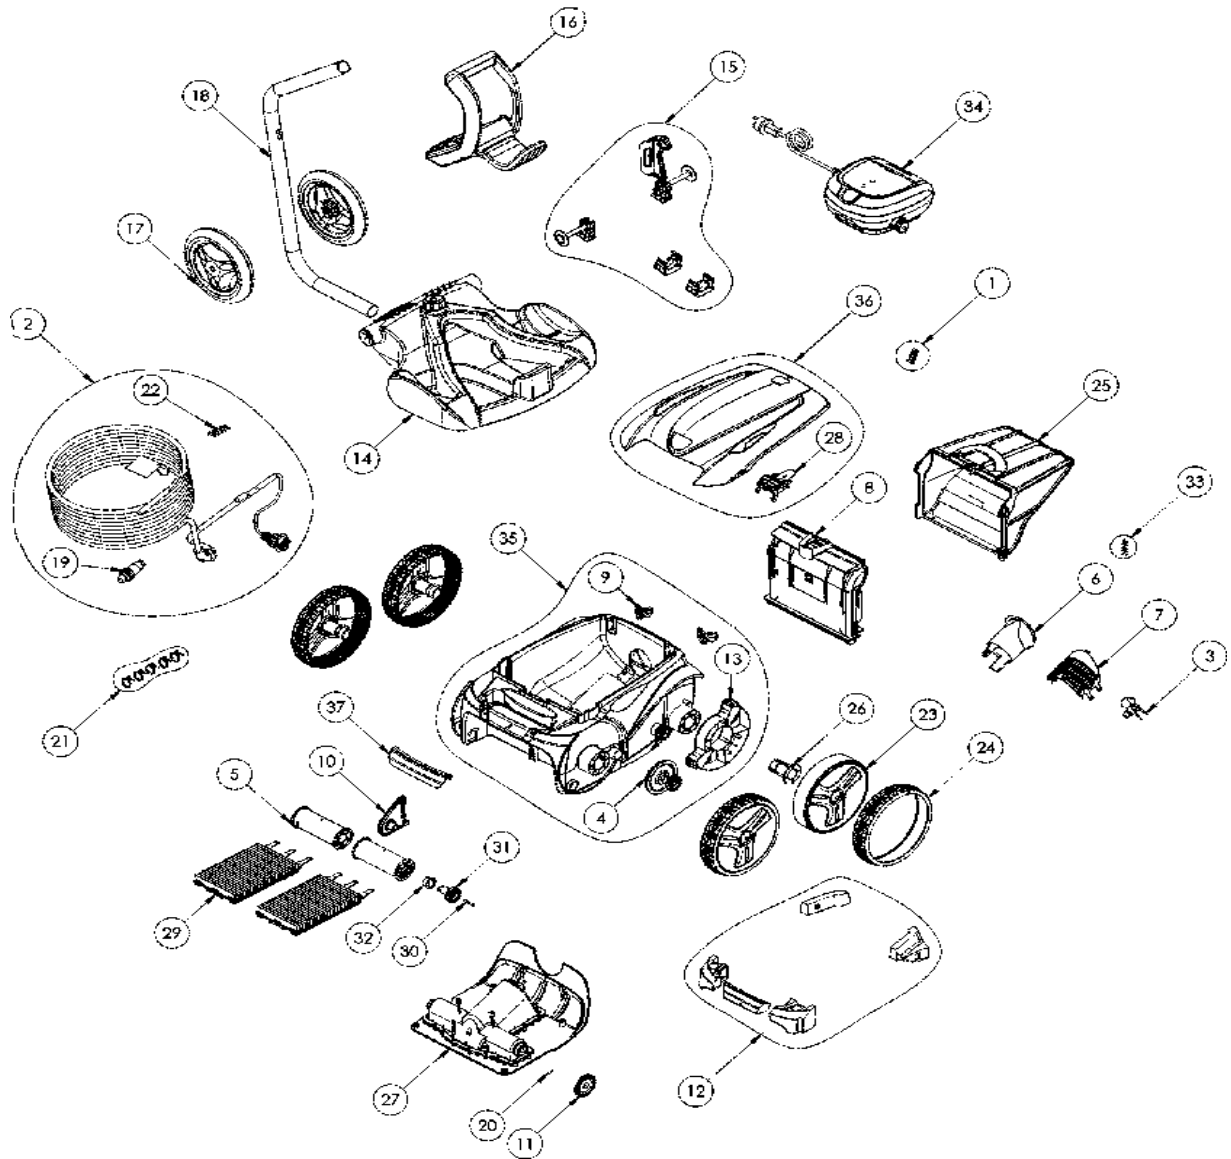

CODIGO **WR000169**

DESCRIÇÃO: **OV 5330**

PORTUGUES

POS	CODIGO	DESCRIÇÃO	JANTIDADE	POS	CODIGO	DESCRIÇÃO	JANTIDADE
1	R0516700	PARAFUSO 4*12 MM (Pack 5 UN)	1	16	R0565000	PEGA CARRO DE TRANSPORTE	1
2	R0516800	CABO FLUTUANTE 18M	1	17	R0565100	RODAS CARRO DE TRANSPORTE	1
3	R0517000	HÉLICE	1	18	R0565200	TUBO CARRO DE TRANSPORTE	4
4	R0517200	CJTO. TRANSMISSÃO	1	19	R0565600	LIGAÇÃO DE CABO 4 PINS	3
5	R0517400	ROLO PORTA-ESCOVAS (Pack 2 UN)	1	20	R0567800	CLIP FIXADOR 3*16 MM (Pack 5 UN)	1
6	R0517500	CANALIZADOR DE FLUXO	1	21	R0567900	ABRACADEIRA CABO FLUTUANTE	4
7	R0517600	TELA PROTECÇÃO	1	22	R0608500	PARAFUSO 4*16 MM A4 (Pack 5 UN)	4
8	R0517700	SUPORTE FILTRO	1	23	R0636001	ARO GRANDE R9022 ZODIAC	1
9	R0518100	PÁRA-CHOQUES CON RODAS (Pack 2 UN)	1	24	R0636201	CAPA GD PRETA ZODIAC	1
10	R0518703	CLIP FIXAÇÃO ROLOS PMS7712	1	25	R0636600	FILTRO RESÍDUOS FINOS 100µ V	1
11	R0518800	RODA DENTADA 27 DENTES (Pack 2 UN)	1	26	R0636700	TAMPA DO ROLAMENTO DA RODA	1
12	R0539700	FLUTUADOR	1	27	R0638000	BLOCO MOTOR TIPO C	1
13	R0540300	PROTETOR DA RODA	1	28	R0638702	FECHO DA TAMPA PMS2010	1