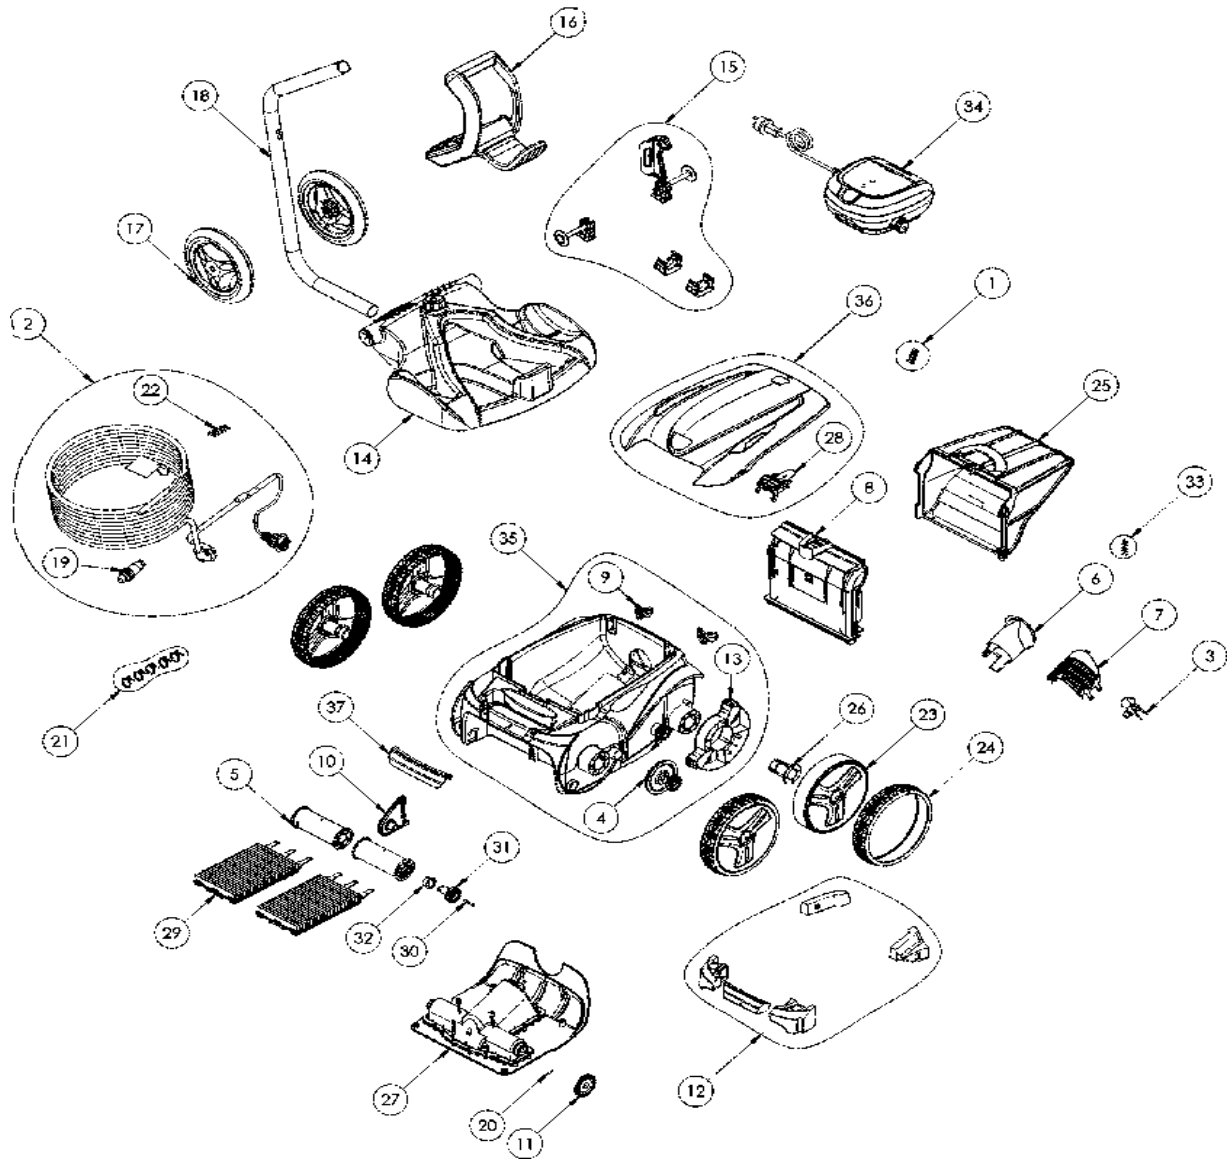

CODE **WR000169**

BESCHREIBUNG: **OV 5330**

DEUTSCH

POS	CODE	BESCHREIBUNG	MENGE	POS	CODE	BESCHREIBUNG	MENGE
1	R0516700	SCHRAUBE 4 * 12 MM(SET mit 5 Stk.)	1	16	R0565000	HANDGRIFF CADDY	1
2	R0516800	SCHWIMMKABEL KOMPLETT 18M	1	17	R0565100	RÄDER CADDY (SET mit 2 Stk.)	1
3	R0517000	TURBINE	1	18	R0565200	STANDROHR FÜR CADDY	4
4	R0517200	GETRIEBE	1	19	R0565600	SCHWIMMKABEL STECKER (4 PTS)	3
5	R0517400	BÜRSTENWALZE (SET mit 2 Stk.)	1	20	R0567800	SPLINT FÜR KREUZZAPFENANTRIEB (SET	1
6	R0517500	STRÖMUNGSDÜSE	1	21	R0567900	KLEMME FÜR SCHWIMMKABEL (SET mit 5 Stk.)	4
7	R0517600	SCHUTZGITTER	1	22	R0608500	SCHRAUBE 4 * 16 MM; A4 (SET mit 5 Stk.)	4
8	R0517700	DECKEL FILTERKORB	1	23	R0636001	FELGE GROß, VORNE, R9022	1
9	R0518100	STOSSFÄNGER MIT ROLLER (SET mit 2 Stk.)	1	24	R0636201	REIFEN GROß SCHWARZ	1
10	R0518703	BÜRSTENANKER PMS7712	1	25	R0636600	FILTER FEIN 100µ	1
11	R0518800	ZAHNRAD 27 ZÄHNE (SET mit 2 Stk.)	1	26	R0636700	RADBÜCHSE EC	1
12	R0539700	SCHWIMMKÖRPER, KOMPLET EC	1	27	R0638000	MOTORBLOCK TYP C	1
13	R0540300	RADSCHUTZBLENDE	1	28	R0638702	GEHÄUSERIGEL PMS2010	1