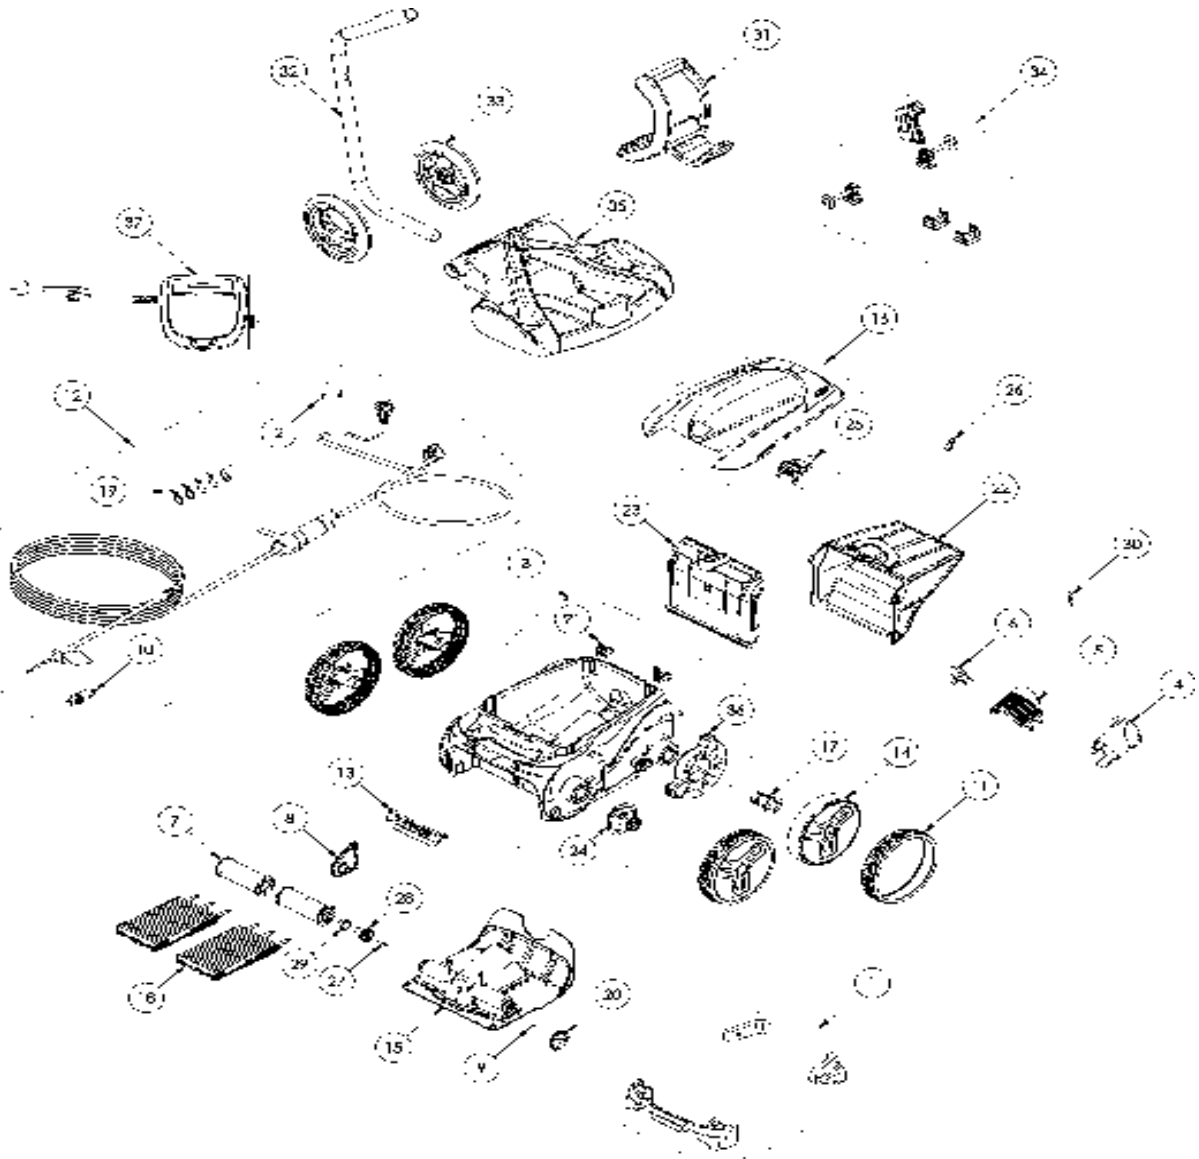

EINZELTEILE

ÜBER.: 0

7048

DATUM: 23/06/2021

BLATT: 9/12

CODE **WR000091**

BESCHREIBUNG: **RV 5500 IQ**

DEUTSCH

POS	CODE	BESCHREIBUNG	MENGE	POS	CODE	BESCHREIBUNG	MENGE
1	R0539700	SCHWIMMKÖRPER, KOMPLET EC	1	16	R0596000	GEHÄUSESPOILER BLAU	1
2	R0608500	SCHRAUBE 4 * 16 MM; A4 (SET mit 5 Stk.)	1	17	R0636700	RADBUCHSE EC	4
3	R0539200	GEHÄUSE, BLAU (4WD)	1	18	R0638800	BÜRSTEN TYP 2 (CONTACT +) R9022 (SET mit 2 Stk.)	1
4	R0517500	STRÖMUNGSDÜSE	1	19	R0567900	KLEMME FÜR SCHWIMMKABEL (SET mit 5 Stk.)	1
5	R0517600	SCHUTZGITTER	1	20	R0518800	ZAHNRAD 27 ZÄHNE (SET mit 2 Stk.)	1
6	R0517000	TURBINE	1	21	R0518100	STOSSFÄNGER MIT ROLLER (SET mit 2 Stk.)	1
7	R0517400	BÜRSTENWALZE (SET mit 2 Stk.)	1	22	R0636600	FILTER FEIN 100µ	1
8	R0518700	BÜRSTENANKER; BLAU	1	23	R0517700	DECKEL FILTERKORB	1
9	R0567800	SPLINT FÜR KREUZZAPFENANTRIEB (SET mit 2 Stk.)	1	24	R0517200	GETRIEBE	4
10	R0565600	SCHWIMMKABEL STECKER (4 PTS)	1	25	R0638700	GEHÄUSERIGEL, PMS108	1
11	R0636200	REIFEN GROß RAL9022 (4WD)	4	26	R0516700	SCHRAUBE 4 * 12 MM (SET mit 5 Stk.)	1
12	R0726700	SCHWIMMKABEL KOMPLETT SWIVEL 21M	1	27	R0638900	SCHRAUBE 4 * 25 MM, A2 (SET mit 5 Stk.)	1
13	R0636501	GRIFFSTÜCK RAL9022 LS	1	28	R0639000	ZAHNRAD 17 ZÄHNE (SET mit 2 Stk.)	1