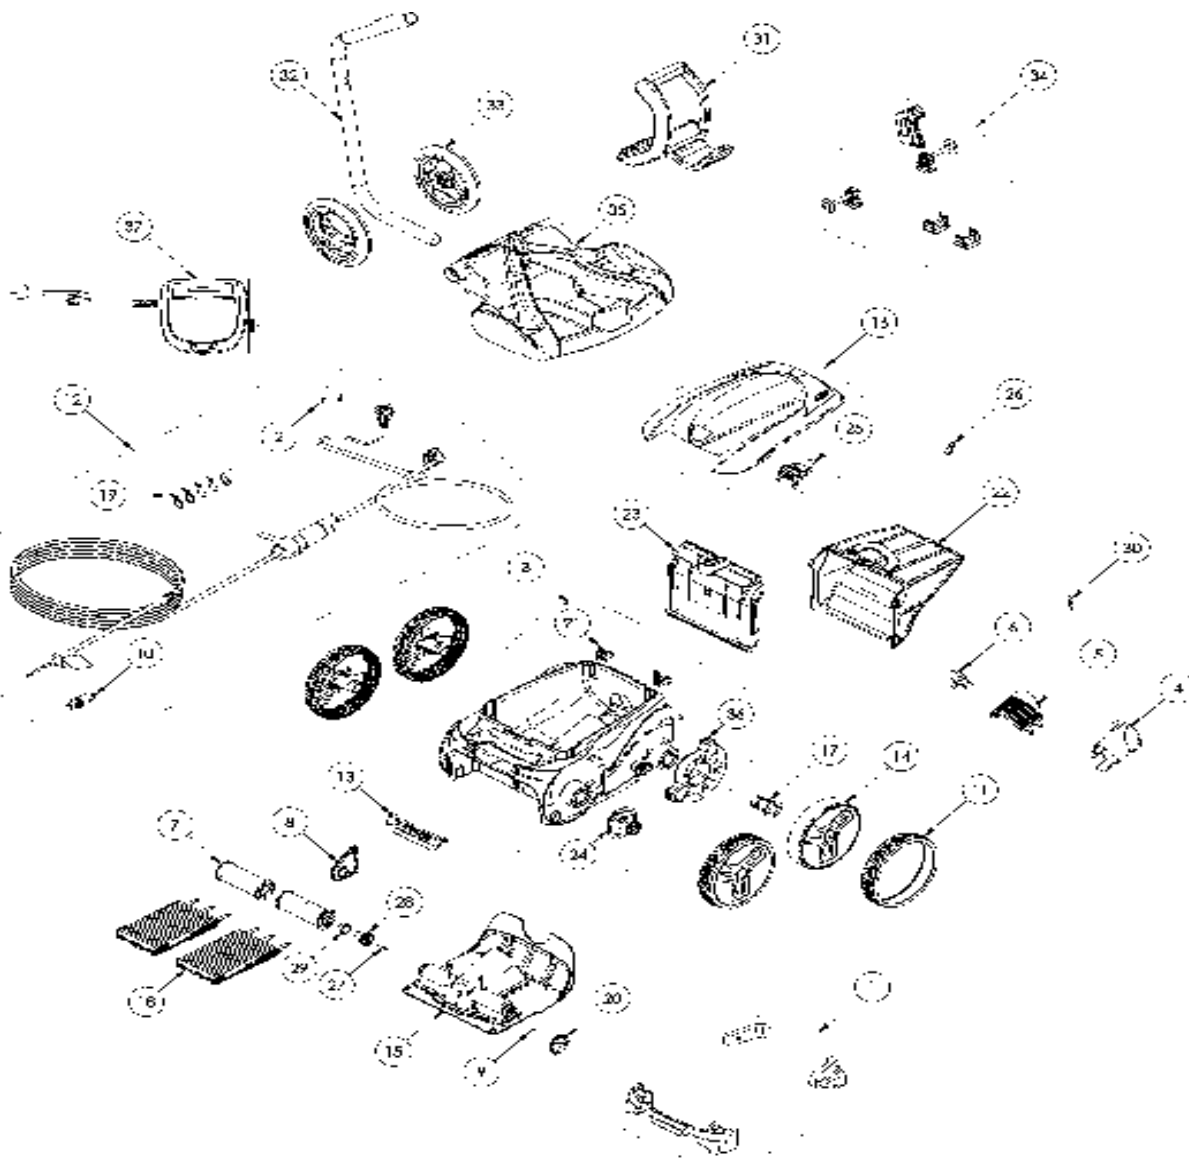

ITEM

REV.: 0

7048

DATA: 23/06/2021

FOLHA: 11/12

CODIGO **WR000091**

DESCRIÇÃO: **RV 5500 IQ**

PORTUGUES

POS	CODIGO	DESCRIÇÃO	JANTIDADE	POS	CODIGO	DESCRIÇÃO	JANTIDADE
1	R0539700	FLUTUADOR	1	16	R0596000	SAQUEADOR DA TAMPA	1
2	R0608500	PARAFUSO 4*16 MM A4 (Pack 5 UN)	1	17	R0636700	TAMPA DO ROLAMENTO DA RODA	4
3	R0539200	ESTRUTURA COMPLETA 4WD AZUL	1	18	R0638800	ESCOVAS TIPO 2 R9022 ZODIAC (Pack 2 UN)	1
4	R0517500	CANALIZADOR DE FLUXO	1	19	R0567900	ABRACADEIRA CABO FLUTUANTE	1
5	R0517600	TELA PROTECÇÃO	1	20	R0518800	RODA DENTADA 27 DENTES (Pack 2 UN)	1
6	R0517000	HÉLICE	1	21	R0518100	PÁRA-CHOQUES CON RODAS (Pack 2 UN)	1
7	R0517400	ROLO PORTA-ESCOVAS (Pack 2 UN)	1	22	R0636600	FILTRO RESIDUOS FINOS 100µ V	1
8	R0518700	CLIP FIXAÇÃO ROLOS AZUL	1	23	R0517700	SUPORTE FILTRO	1
9	R0567800	CLIP FIXADOR 3*16 MM (Pack 5 UN)	1	24	R0517200	CJTO.TRANSMISSÃO	4
10	R0565600	LIGAÇÃO DE CABO 4 PINS	1	25	R0638700	FECHO DA TAMPA PMS108	1
11	R0636200	ARO GRANDE GD RAL9022 ZODIAC	4	26	R0516700	PARAFUSO 4*12 MM (Pack 5 UN)	1
12	R0726700	CABO FLUTUANTE SWIVEL 21M	1	27	R0638900	PARAFUSO 4*25 MM (Pack 5 UN)	1
13	R0636501	PEGA RAL9022 LS	1	28	R0639000	RODA DENTADA 17 DENTES (Pack 2 UN)	1