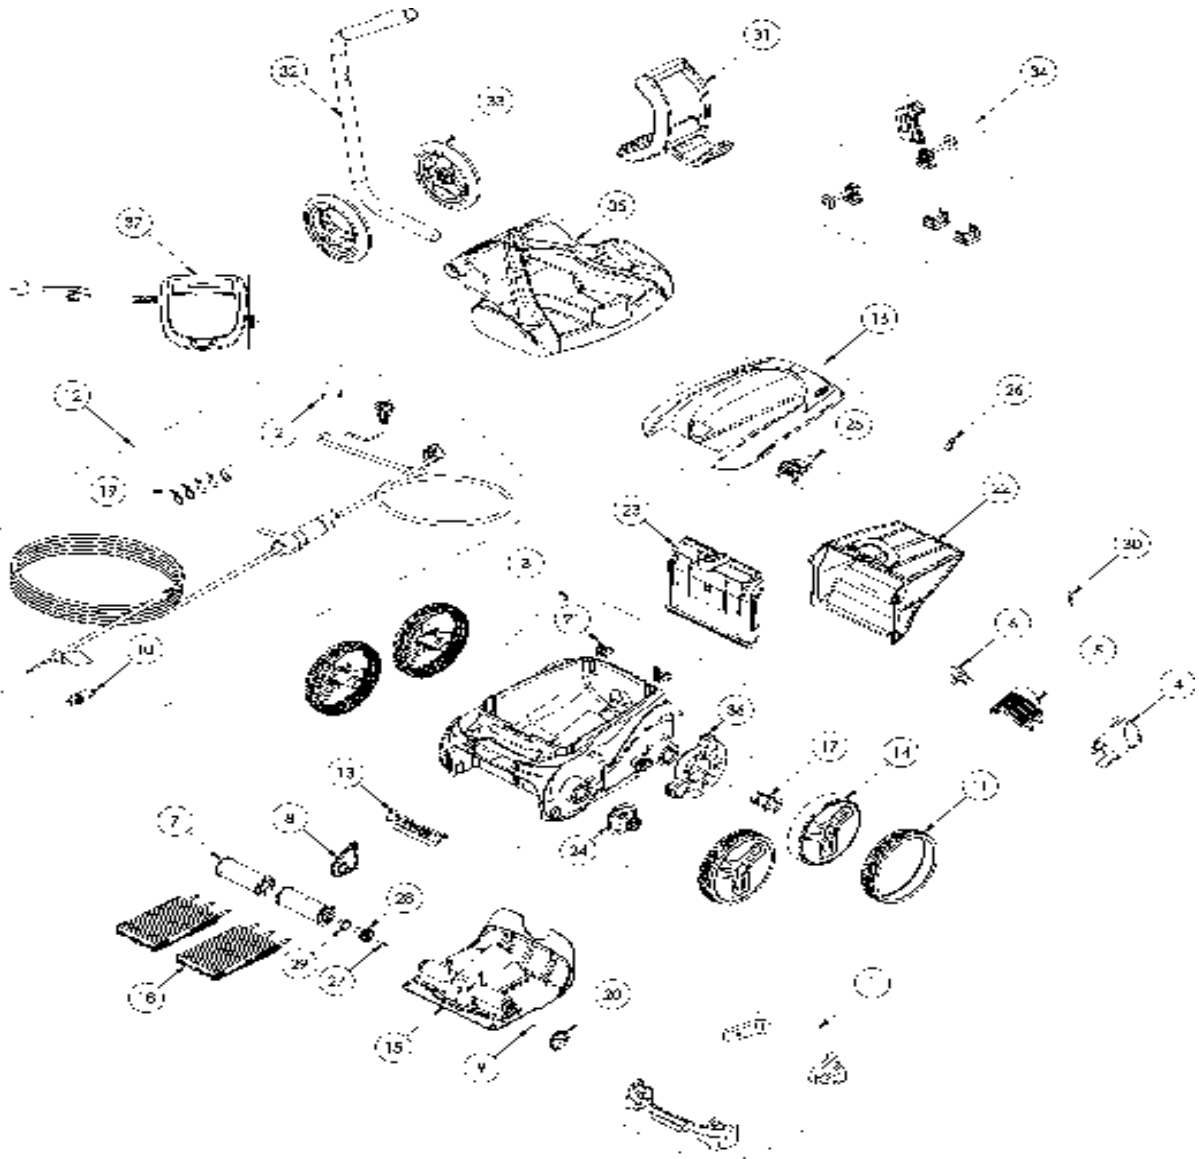

CODE   **WR000091**

DESCRIPTION: **RV 5500 IQ**

FRANCAIS

POS	CODE	DESCRIPTION	QUANTITE	POS	CODE	DESCRIPTION	QUANTITE
1	R0539700	FLOTTEUR COMPLET	1	16	R0596000	TRAPPE BLEU AILERON	1
2	R0608500	VIS 4*16 MM A4 (*5)	1	17	R0636700	PALIER ROUE ZODIAC	4
3	R0539200	COQUE COMPLETE 4WD BLEUE	1	18	R0638800	BROSSE TYPE 2 R9022 ZODIAC (*2)	1
4	R0517500	GUIDE FLUX	1	19	R0567900	LIEN SERRAGE CABLE FLOTT (*5)	1
5	R0517600	GRILLE MOTEUR	1	20	R0518800	PIGNON 27 DENTS (*2)	1
6	R0517000	HELICE V	1	21	R0518100	BUMPER A ROULETTE(*2)	1
7	R0517400	SUPPORT BROSSE (*2)	1	22	R0636600	FILTRE DEBRIS FIN 100µ V	1
8	R0518700	PONTET BROSSE BLEU	1	23	R0517700	SUPPORT FILTRE V	1
9	R0567800	GOUPILLE 3*16 MM (*5)	1	24	R0517200	TRANSMISSION	4
10	R0565600	CONNECTEUR 4 PTS	1	25	R0638700	VERROU TRAPPE PMS108	1
11	R0636200	BANDAGE GD RAL9022 ZODIAC	4	26	R0516700	VIS 4*12 MM (X5)	1
12	R0726700	CABLE FLOTTANT SWIVEL 21M	1	27	R0638900	VIS 4*25 MM (*5)	1
13	R0636501	POIGNEE RAL9022 LS	1	28	R0639000	PIGNON 17 DENTS (*2)	1