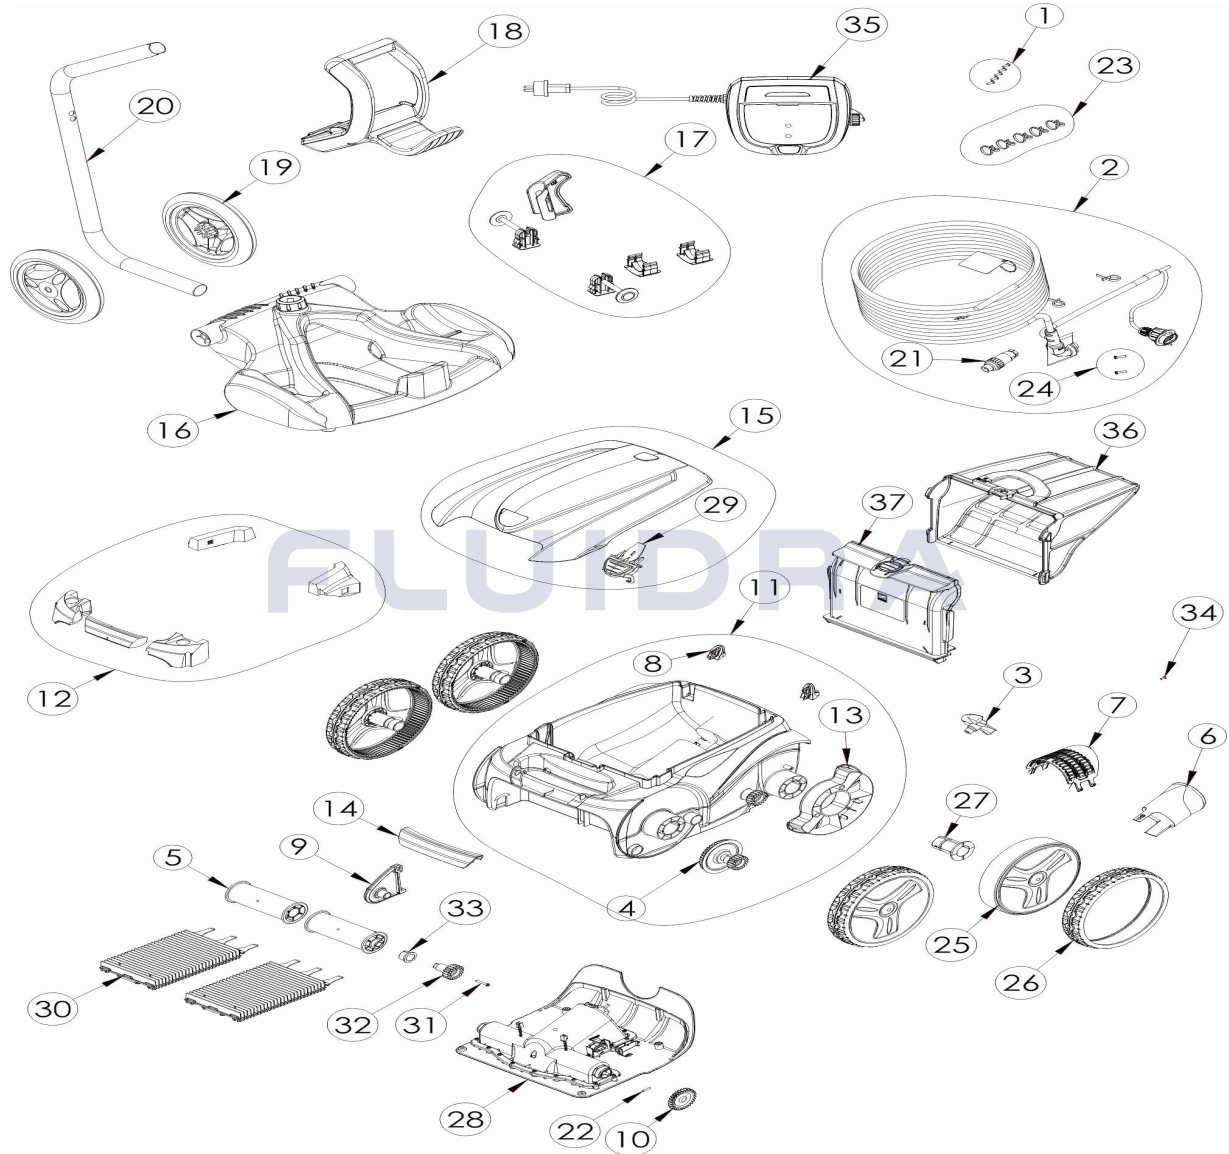

CODIGO **WR000161**

DESCRIÇÃO: **RV 5300**

PORTUGUES

POS	CODIGO	DESCRIÇÃO	JANTIDADE	POS	CODIGO	DESCRIÇÃO	JANTIDADE
1	R0516700	PARAFUSO 4*12 MM (Pack 5 UN)	1	16	R0564800	BASE CARRO DE TRANSPORTE	1
2	R0516800	CABO FLUTUANTE 18M	1	17	R0564900	KIT ACCESÓRIOS CARRO	1
3	R0517000	HÉLICE	1	18	R0565000	PEGA CARRO DE TRANSPORTE	1
4	R0517200	CJTO. TRANSMISSÃO	1	19	R0565100	RODAS CARRO DE TRANSPORTE	1
5	R0517400	ROLO PORTA-ESCOVAS (Pack 2 UN)	1	20	R0565200	TUBO CARRO DE TRANSPORTE	1
6	R0517500	CANALIZADOR DE FLUXO	1	21	R0565600	LIGAÇÃO DE CABO 4 PINS	1
7	R0517600	TELA PROTECÇÃO	1	22	R0567800	CLIP FIXADOR 3*16 MM (Pack 5 UN)	1
8	R0518100	PÁRA-CHOQUES CON RODAS (Pack 2 UN)	1	23	R0567900	ABRACADEIRA CABO FLUTUANTE	1
9	R0518700	CLIP FIXAÇÃO ROLOS AZUL	1	24	R0608500	PARAFUSO 4*16 MM A4 (Pack 5 UN)	1
10	R0518800	RODA DENTADA 27 DENTES (Pack 2 UN)	1	25	R0636000	ARO PRETO GRANDE ZODIAC	1
11	R0539200	ESTRUTURA COMPLETA 4WD AZUL	1	26	R0636200	ARO GRANDE GD RAL9022 ZODIAC	1
12	R0539700	FLUTUADOR	1	27	R0636700	TAMPA DO ROLAMENTO DA RODA	1
13	R0540300	PROTETOR DA RODA	1	28	R0638000	BLOCO MOTOR TIPO C	1