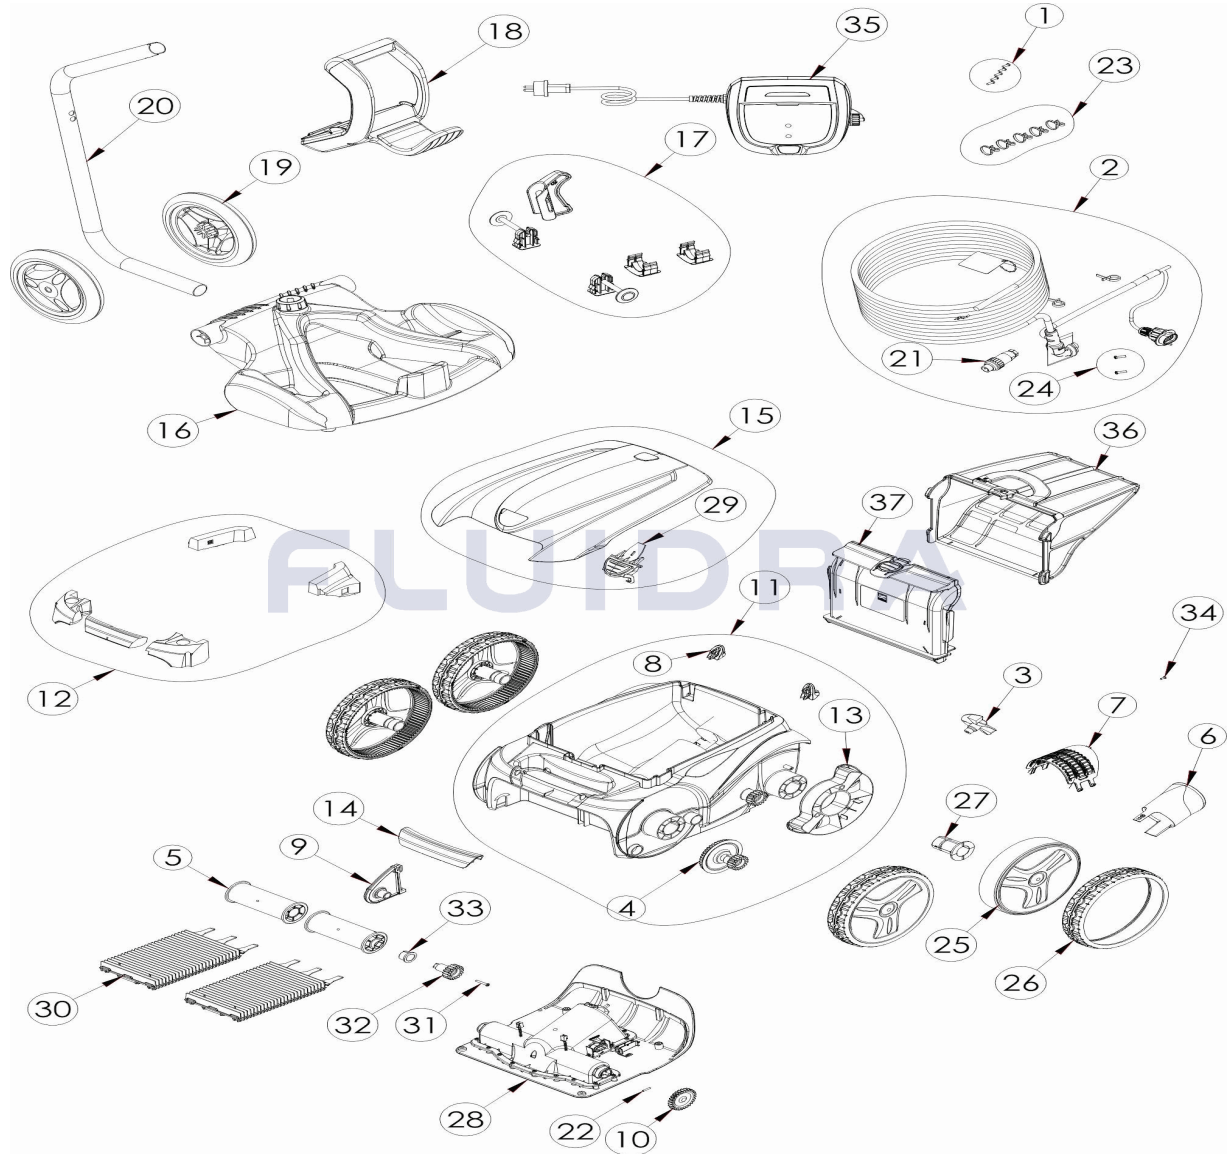

CODIGO **WR000161**

 DESCRIPCION: **RV 5300**

ESPAÑOL

POS	CODIGO	DESCRIPCION	CANTIDAD	POS	CODIGO	DESCRIPCION	CANTIDAD
1	R0516700	TORNILLO 4*12 MM (PACK DE 5 UN.)	1	16	R0564800	BASE CARRO DE TRANSPORTE	1
2	R0516800	CABLE FLOTANTE 18M	1	17	R0564900	KIT ACCESORIOS CARRO	1
3	R0517000	HÉLICE	1	18	R0565000	EMPUÑADURA CARRO DE TRANSPORTE	1
4	R0517200	CJTO.TRANSMISIÓN	1	19	R0565100	RUEDAS CARRO DE TRANSPORTE (Pack 2	1
5	R0517400	RODILLO PORTACEPILLOS (Pack 2 UN)	1	20	R0565200	TUBO CARRO DE TRANSPORTE	1
6	R0517500	CANALIZADOR DE FLUJO	1	21	R0565600	CONECTOR DE CABLE 4 PINS	1
7	R0517600	MALLA PROTECCIÓN	1	22	R0567800	CLIP FIJADOR 3*16 MM (Pack 5 UN)	1
8	R0518100	PARACHOQUES CON RUEDAS (Pack 2 UN)	1	23	R0567900	ABRAZADERAS CABLE FLOTANTE (Pack 5	1
9	R0518700	CLIP FIJACIÓN DE RODILLOS AZUL	1	24	R0608500	TORNILLO 4*16 MM (PACK DE 5 UN	1
10	R0518800	PIÑÓN 27 DIENTES (Pack 2 UN)	1	25	R0636000	LLANTA NEGRA GRANDE ZODIAC	1
11	R0539200	CARCASA COMPLETA 4WD AZUL	1	26	R0636200	LLANTA GRANDE GD RAL9022 ZODIAC	1
12	R0539700	FLOTADOR	1	27	R0636700	CASQUILLO COJINETE RUEDA ZODIAC	1
13	R0540300	PROTECTOR DE RUEDA	1	28	R0638000	BLOQUE MOTOR TIPO C	1

CODIGO **WR000161**DESCRIPCION: **RV 5300**

14	R0540403	EMPUÑADURA RAL9022	1	29	R0638700	CIERRE TAPA PMS108	1
15	R0544700	TAPA AZUL	1	30	R0638800	CEPILLOS TIPO 2 R9022 ZODIAC (Pack 2 U†	1
31	R0638900	TORNILLO 4*25 MM (Pack 5 UN)	1	35	R0805400	UNIDAD DE CONTROL 12V	1
32	R0639000	PIÑÓN 17 DIENTES (Pack 2 UN)	1	36	R0863600	FILTRO RESIDUOS FINOS 100µ	1
33	R0639100	CASQUILLO EXTERIOR (Pack 2 UN)	1	37	R0865100	SOPORTE FILTRO	1
34	R0639200	TORNILLO 2.9*9.5 MM (Pack 5 UN)	1				