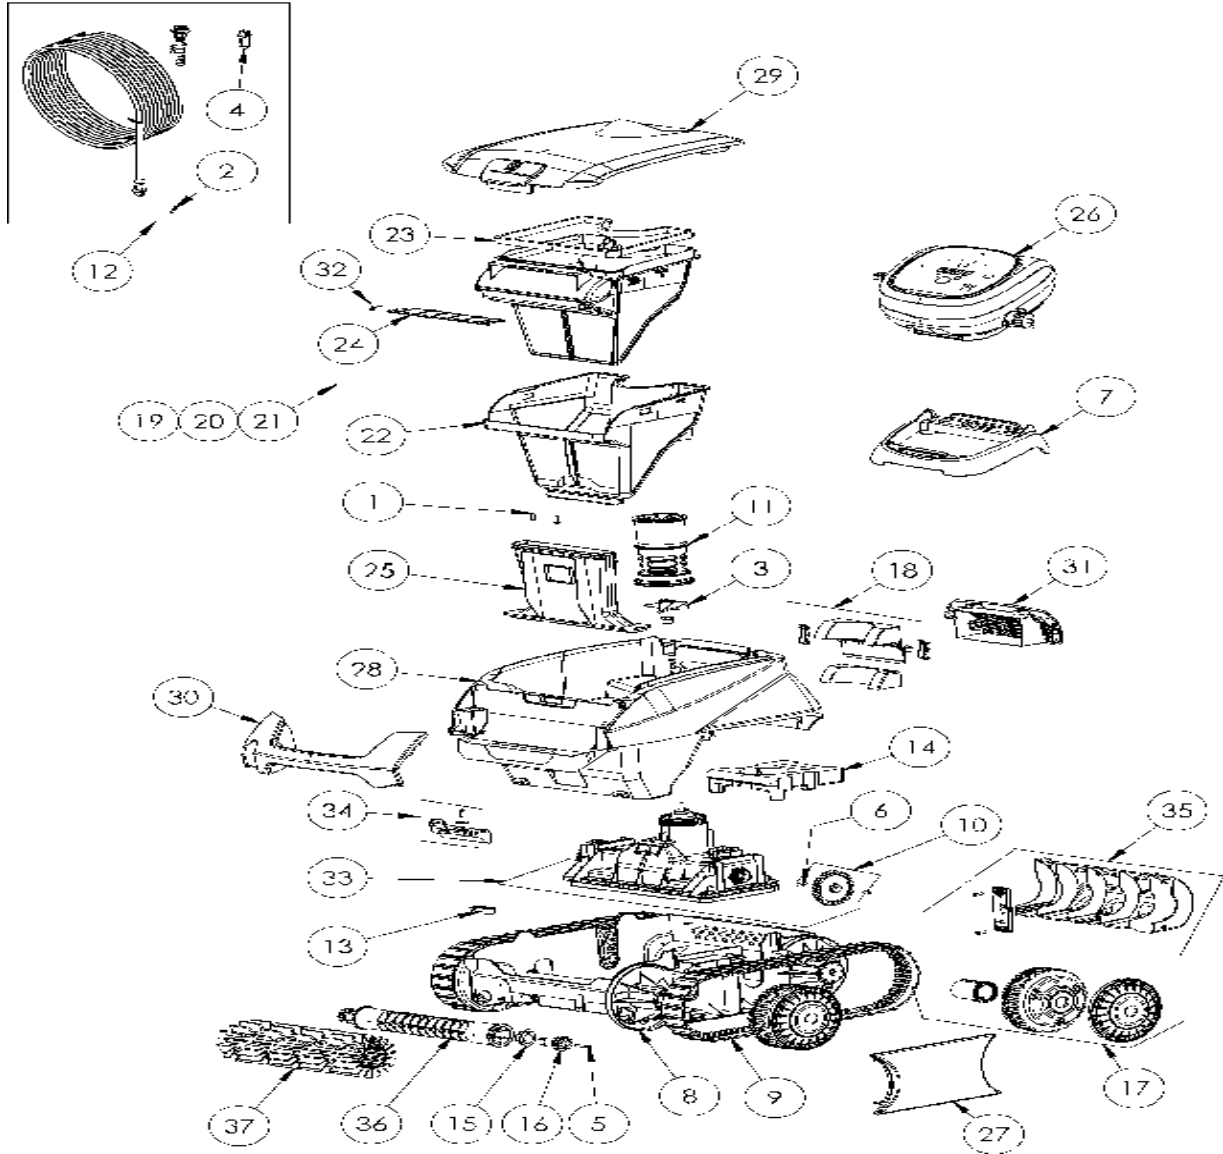

CODE **WR000398**

DESCRIPTION: RE 4000

FRANCAIS

POS	CODE	DESCRIPTION	QUANTITE	POS	CODE	DESCRIPTION	QUANTITE
1	R0516700	VIS 4*12 MM (X5)	1	16	R0896700	PIGNON BROSSE CN (*2)	1
2	R0608500	VIS 4*16 MM A4 (*5)	1	17	R0897300	ROUE CN	4
3	R0633200	HELICE CYCLONX	1	18	R0897400	KIT CLAPET ARRIERE CN	1
4	R0634100	CAPOT CONNECTEUR 3 PTS	1	19	R0897500	FILTRE CN 100µ - SINGLE	1
5	R0638900	VIS 4*25 MM (*5)	1	20	R0897600	FILTRE CN 150µ - DUAL	1
6	R0657900	GOUPILLE ø4 AXE BLOC MOTEUR (*5)	1	21	R0897700	FILTRE CN 200µ - SINGLE	1
7	R0662600	SOCLE COFFRET COMMANDE	1	22	R0898100	SUR-FILTRE 60µ - DUAL	1
8	R0895100	CHASSIS CN	1	23	R0898300	JOINT COUVERCLE CN	1
9	R0895200	CHENILLE CN (*2)	1	24	R0898400	CLAPET FILTRE CN	1
10	R0895600	PIGNON CN (*2)	1	25	R0898500	CONDUIT ASPIRATION CN	1
11	R0895700	GUIDE FLUX CN	1	26	R0954400	COFFRET DE COMMANDE CN TYPE 6 EU	1
12	R0895800	CABLE FLOTTANT CN 15M	1	27	R0902400	FLASQUE CN PETIT (*2)	1
13	R0896200	ATTACHE CABLE CN	1	28	R0902600	COQUE CN B BLEU NAVY	1