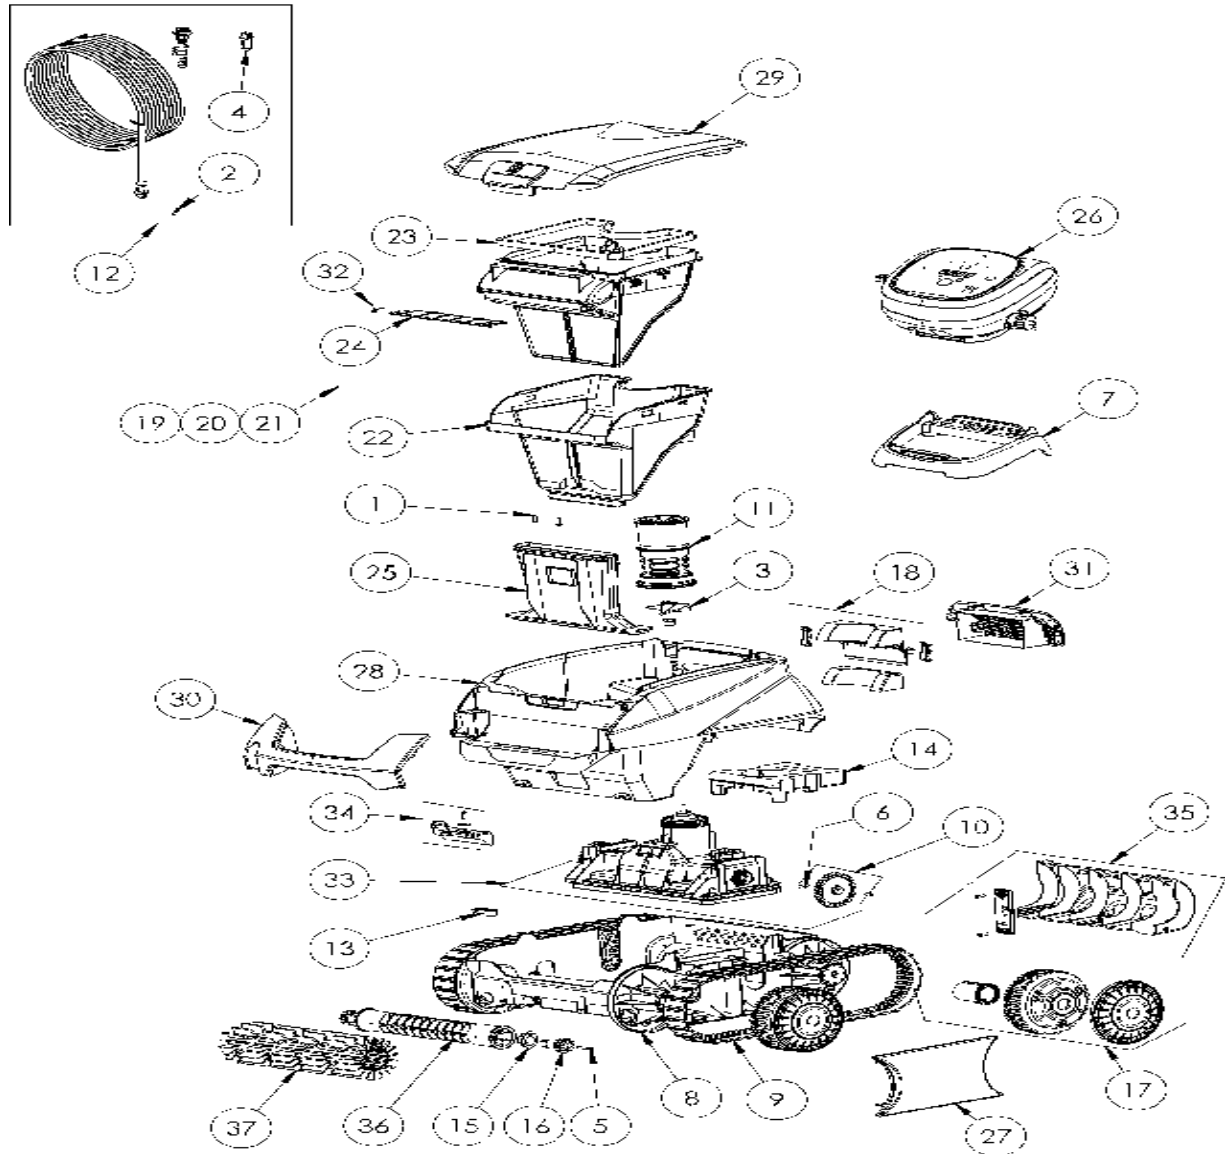

CODE **WR000398**

BESCHREIBUNG: RE 4000

DEUTSCH

POS	CODE	BESCHREIBUNG	MENGE	POS	CODE	BESCHREIBUNG	MENGE
1	R0516700	SCHRAUBE 4 * 12 MM(SET mit 5 Stk.)	1	16	R0896700	ZAHNRAD 12 ZÄHNE CN	1
2	R0608500	SCHRAUBE 4 * 16 MM; A4 (SET mit 5 Stk.)	1	17	R0897300	LENKRAD CN	4
3	R0633200	TURBINE (CYCLONX)	1	18	R0897400	VENTLKLAPPENSET CN	1
4	R0634100	STECKERGEHÄUSE (CYCLONX)	1	19	R0897500	FILTER CN 100µ - SINGLE	1
5	R0638900	SCHRAUBE 4 * 25 MM, A2 (SET mit 5 Stk.)	1	20	R0897600	FILTER CN 150µ - DUAL	1
6	R0657900	BEFESTIGUNGSSTIFT FÜR MOTORBLOCK	1	21	R0897700	FILTER CN 200µ - SINGLE	1
7	R0662600	HALTERUNG STEUERBOX	1	22	R0898100	FILTERKORB AUSSEN CN 60µ - DUAL	1
8	R0895100	GEHÄUSE UNTERTEIL CN	1	23	R0898300	FILTERKORBDICHTUNG CN	1
9	R0895200	RAUPENBAND CN (*2)	1	24	R0898400	FILTERKLAPPE CN	1
10	R0895600	ZAHNRAD CN (*2)	1	25	R0898500	SAUGKANAL CN	1
11	R0895700	STRÖMUNGSDÜSE CN	1	26	R0954400	STEUERBOX CN TYPE 6 EU	1
12	R0895800	SCHWIMMKABEL KOMPLETT CN 15M	1	27	R0902400	SEITENTEILE KLEIN SCHWARZ CN (*2)	1
13	R0896200	KABELZUGENTLASTUNG CN	1	28	R0902600	GEHÄUSE CN B MARINEBLAU	1