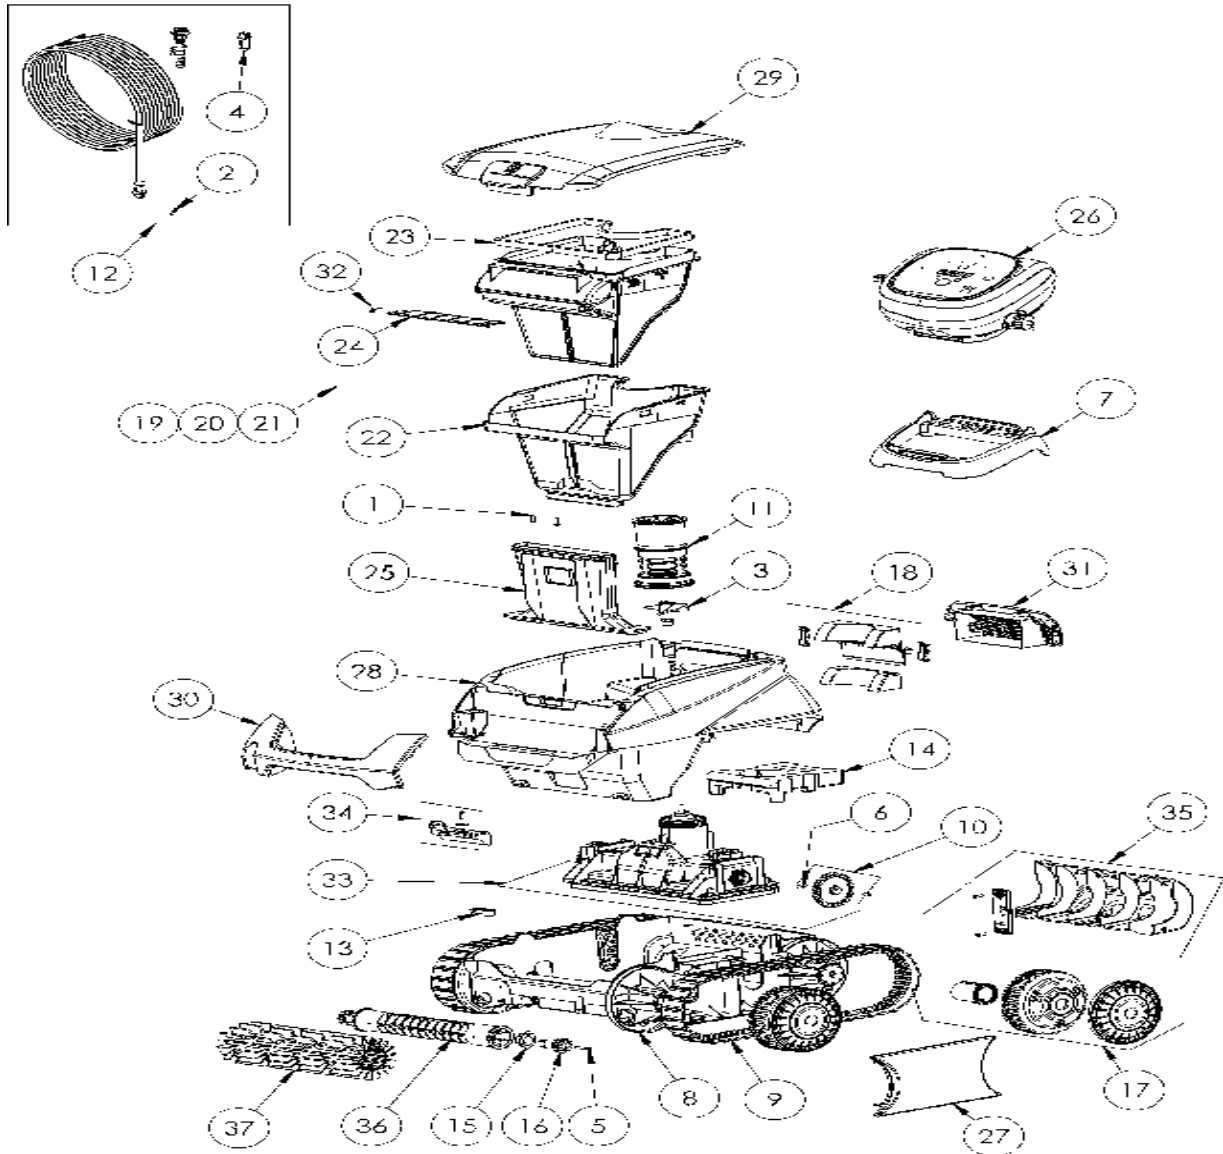

CODE **WR000398**

DESCRIPTION: RE 4000

ENGLISH

POS	CODE	DESCRIPTION	QUANTITY	POS	CODE	DESCRIPTION	QUANTITY
1	R0516700	SCREWS 4*12 MM (X5)	1	16	R0896700	12 POINT GEAR, CN (*2)	1
2	R0608500	SCREW 4*16MM (set of 5)	1	17	R0897300	WHEEL CN, BLACK	4
3	R0633200	IMPELLER CYCLONX	1	18	R0897400	REAR FLAP DOOR KIT CN	1
4	R0634100	CONNECTOR 3PTS BODY	1	19	R0897500	FILTER CN 100µ - SINGLE	1
5	R0638900	SCREW 4*25 MM (SET OF 5)	1	20	R0897600	FILTER CN 150µ - DUAL	1
6	R0657900	MOTOR BLOCK SHAFT PIN Ø4 (SET OF 5)	1	21	R0897700	FILTER CN 200µ - SINGLE	1
7	R0662600	CONTROL UNIT BASE	1	22	R0898100	OVER FILTER CN 60µ - DUAL	1
8	R0895100	LOWER HOUSING CHASSIS CN	1	23	R0898300	CANISTER SEAL CN	1
9	R0895200	TRACK CN (*2)	1	24	R0898400	CANISTER INLET FLAP CN	1
10	R0895600	DRIVE GEAR KIT (*2)	1	25	R0898500	INLET CHANNEL CN	1
11	R0895700	FLOW OUTLET CN	1	26	R0954400	CONTROL BOX CN TYPE 6 EU	1
12	R0895800	FLOATING CABLE CN, 15M	1	27	R0902400	SHORT FLANGE CN BLACK (*2)	1
13	R0896200	CABLE STRAIN RELIEF CN	1	28	R0902600	BODY HOUSING CN B, NAVY BLUE	1