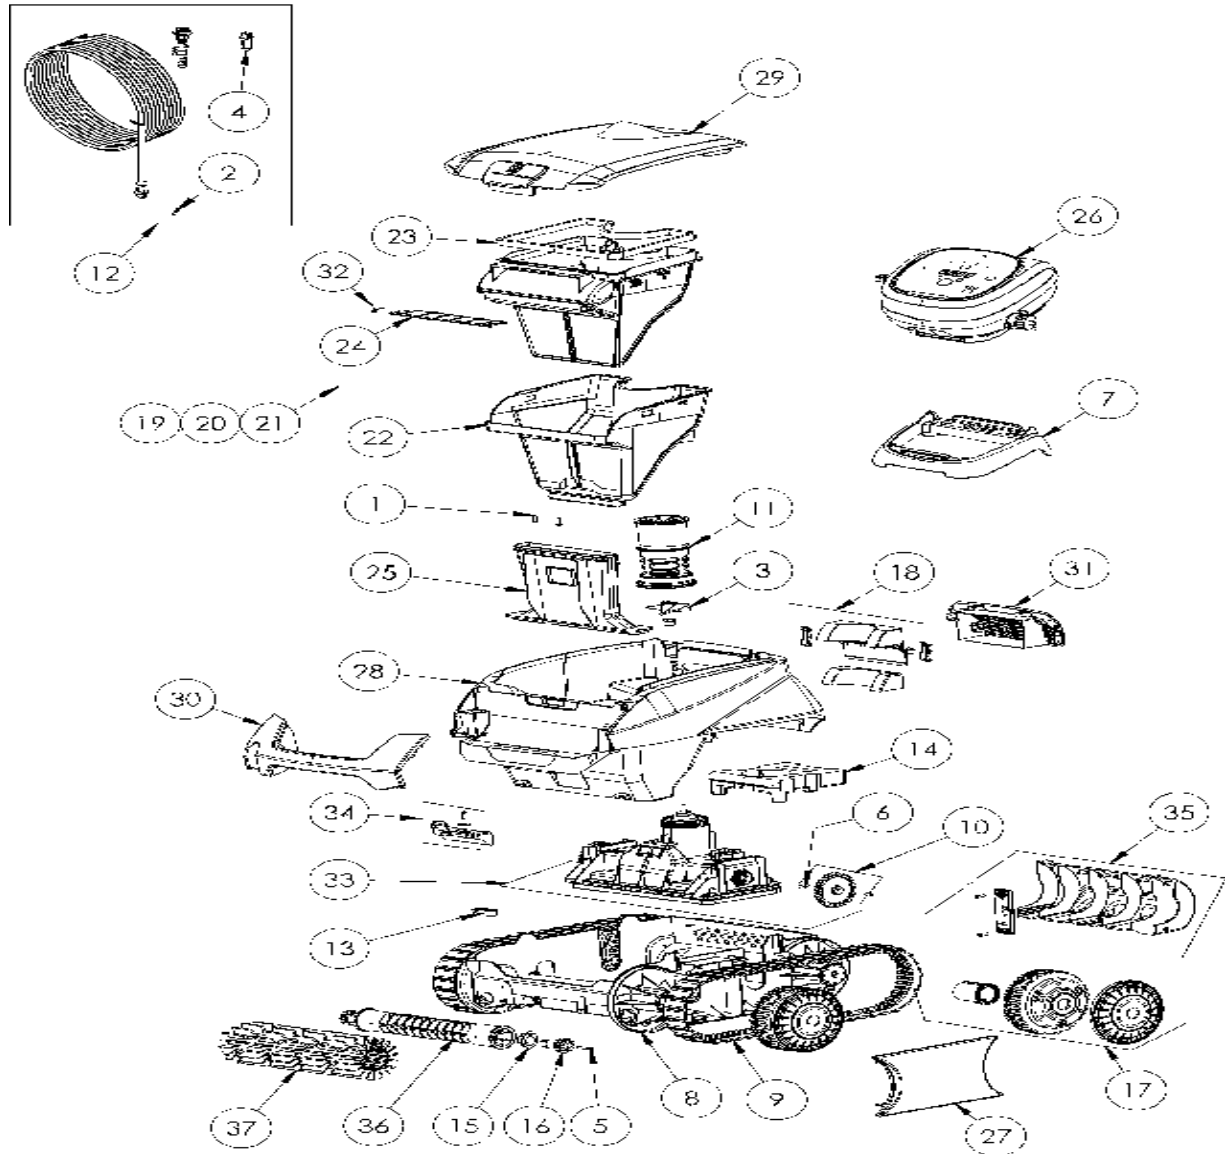

CODIGO **WR000398**

DESCRIPCION: RE 4000

ESPAÑOL

POS	CODIGO	DESCRIPCION	CANTIDAD	POS	CODIGO	DESCRIPCION	CANTIDAD
1	R0516700	TORNILLO 4*12 MM (PACK DE 5 UN.)	1	16	R0896700	KIT PIÑÓN EJE CEPILLO 12 DIENTES CN (*2)	1
2	R0608500	TORNILLO 4*16 MM A4 (Pack 5 UN)	1	17	R0897300	RUEDA CN	4
3	R0633200	HÉLICE CYCLONX	1	18	R0897400	KIT TAPA VALVULA TRASERA CN	1
4	R0634100	CUERPO CONECTOR 3 PINS	1	19	R0897500	FILTRO CN 100µ - SINGLE	1
5	R0638900	TORNILLO 4*25 MM (Pack 5 UN)	1	20	R0897600	FILTRO CN 150µ - DUAL	1
6	R0657900	PASADOR ø4 EJE BLOQUE MOTOR (PACK	1	21	R0897700	FILTRO CN 200µ - SINGLE	1
7	R0662600	SOPORTE UNIDAD DE CONTROL	1	22	R0898100	FILTRO SUPERIOR CN 60µ - DUAL	1
8	R0895100	CHASIS CN	1	23	R0898300	JUNTA TAPA DEL FILTRO CN	1
9	R0895200	ORUGA CN (*2)	1	24	R0898400	TAPA VALVULA DEL FILTRO CN	1
10	R0895600	PIÑÓN CN (*2)	1	25	R0898500	CANALIZADOR DE ASPIRACION CN	1
11	R0895700	CANALIZADOR DE FLUJO CN	1	26	R0954400	UNIDAD DE CONTROL CN TYPE 6 EU	1
12	R0895800	CABLE FLOTANTE CN 15M	1	27	R0902400	TAPAS LATERALES CN PEQUEÑAS (*2)	1
13	R0896200	BRIDA FIJACION DEL CABLE CN	1	28	R0902600	CUERPO CN B, AZUL MARINO	1

CODIGO **WR000398**DESCRIPCION: **RE 4000**

14	R0896300	FLOTADOR CHASIS CN	1	29	R0902700	TAPA SUPERIOR CN B	1
15	R0896600	KIT CASQUILLOS EJE CEPILLO EXTERIOR	1	30	R0903300	EMPUÑADURA CN B, GRIS CLARO	1
31	R0903400	REJILLA TRASERA CN B, NEGRO	1	35	R0940300	TAPA TRASERA CHASIS CN1	1
32	R0905500	MUELLE TAPA VALVULA FILTROCN	1	36	R0940400	GRANDE RODILLO PORTACEPILLOS CN	1
33	R0940100	BLOQUE MOTOR CN CN1	1	37	R0940500	GRANDE CEPILLOS CN GRIS CLARO	1
34	R0940200	DELANTERAS FLOTADOR CN1	1				