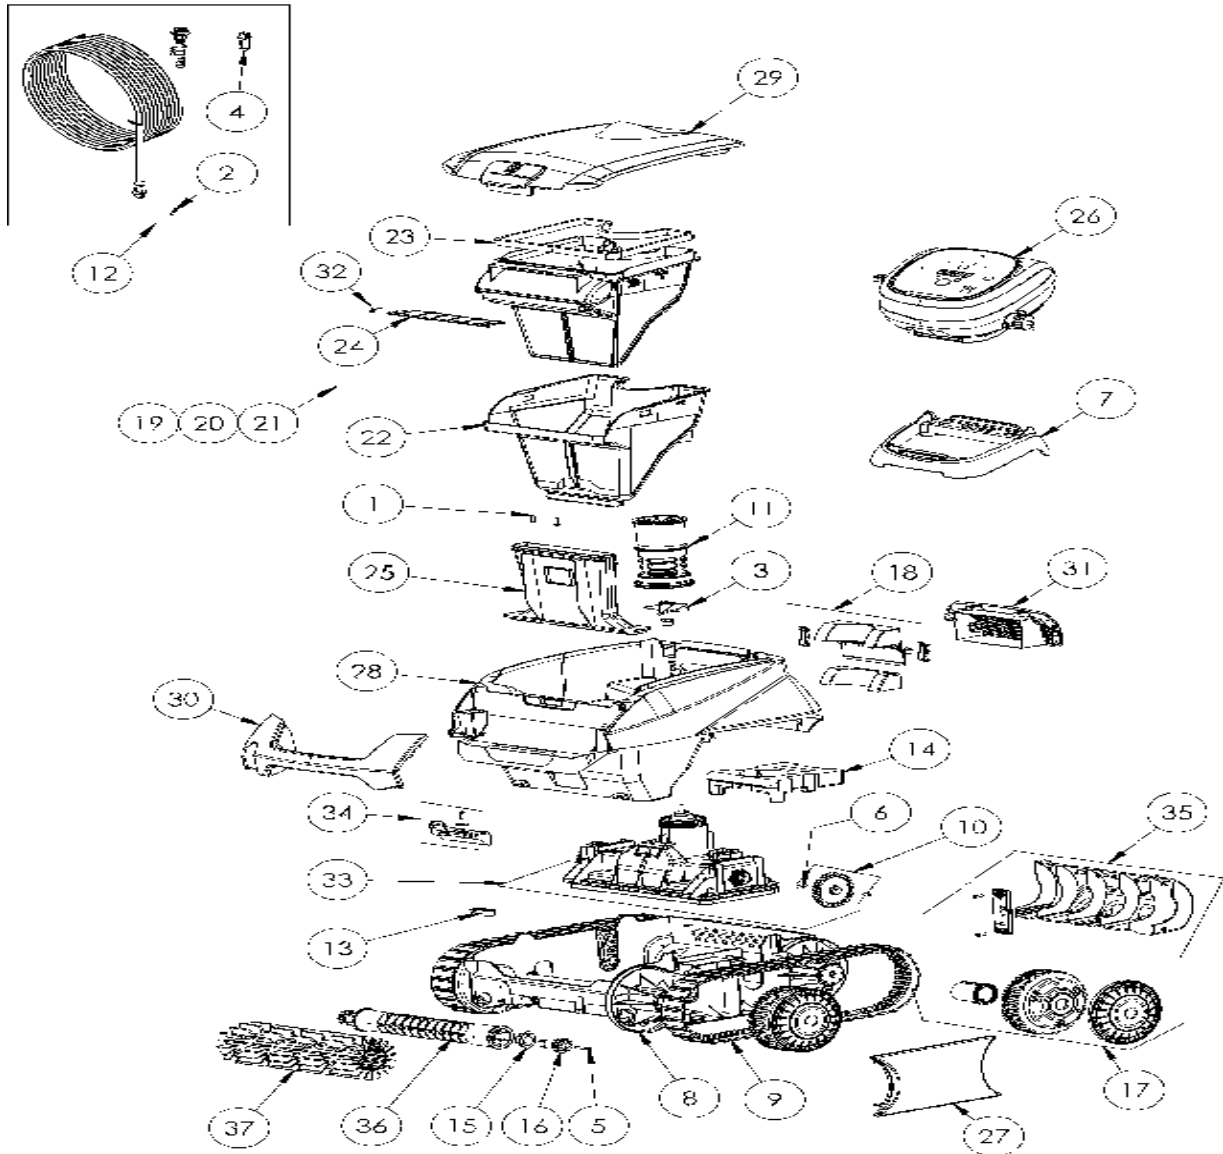

CODIGO **WR000398**

DESCRIÇÃO: RE 4000

PORTUGUES

POS	CODIGO	DESCRIÇÃO	JANTIDADE	POS	CODIGO	DESCRIÇÃO	JANTIDADE
1	R0516700	PARAFUSO 4*12 MM (Pack 5 UN)	1	16	R0896700	PINHÃO 12 DENTES, CN (*2)	1
2	R0608500	PARAFUSO 4*16 MM A4 (Pack 5 UN)	1	17	R0897300	RODA CN	4
3	R0633200	HÉLICE CYCLONX	1	18	R0897400	KIT DE VÁLVULA TRASEIRA CN	1
4	R0634100	CORPO LIGAÇÃO 3 PINS	1	19	R0897500	FILTRO CN 100µ - SINGLE	1
5	R0638900	PARAFUSO 4*25 MM (Pack 5 UN)	1	20	R0897600	FILTRO CN 150µ - DUAL	1
6	R0657900	PASSADOR Ø4 EIXO BLOCO MOTOR (PAC)	1	21	R0897700	FILTRO CN 200µ - SINGLE	1
7	R0662600	SUPORTE CAIXA DE COMANDOS	1	22	R0898100	FILTRO CN 60µ - DUAL	1
8	R0895100	CHASSIS	1	23	R0898300	JUNTA DE TAMPA CN	1
9	R0895200	LAGARTAS CN (*2)	1	24	R0898400	VÁLVULA DO FILTRO CN	1
10	R0895600	RODA DENTADA CN (*2)	1	25	R0898500	BOCA DE ASPIRAÇÃO CN	1
11	R0895700	CANALIZADOR DE FLUXO CN	1	26	R0954400	UNIDADE DE CONTROLO CN TYPE 6 EU	1
12	R0895800	CABO FLUTUANTE CN 15M	1	27	R0902400	TAMPAS LATERAIS CN SMALL (*2)	1
13	R0896200	FLANGE DE FIXAÇÃO DE CABO CN	1	28	R0902600	CORPO CN B AZUL NAVY	1