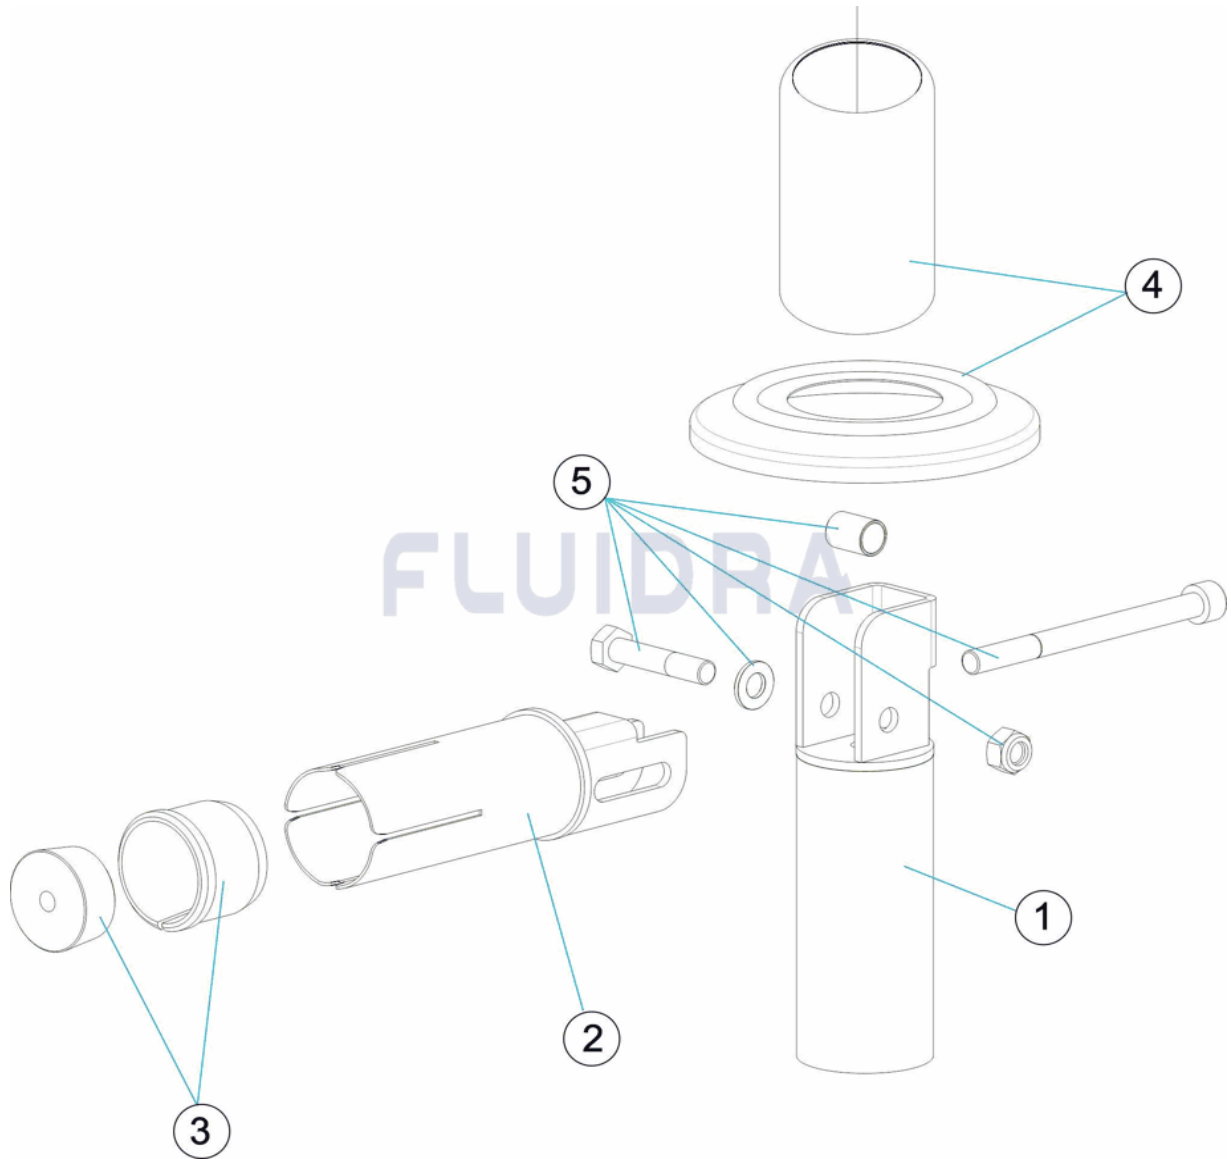

CODE                    **00043GP144**

DESCRIPTION: **ARTICULATED ANCHORING PIPE D.43 WITH BASE PLATE**

**ENGLISH**

POS	CODE	DESCRIPTION	QUANTITY	POS	CODE	DESCRIPTION	QUANTITY
1	CE01090201	ANCHOR BOTTOM PART		4	CE01090204	ORNAMENTAL PIPE	
2	CE01090202	ANCHOR TOP PART		5	CE01090205	HINGED ANCHORING BOLTS	
3	CE01010007	FIXING CONE					

CODICE **00043GP144**

 DESCRIZIONE: **ANCORAGGIO ARTICOLATO TUBO D. 43 CON FLANGIA**

**ITALIANO**

POS	CODICE	DESCRIZIONE	QUANTITA'	POS	CODICE	DESCRIZIONE	QUANTITA'
1	CE01090201	PARTE INFERIORE ANCORAGGIO		4	CE01090204	TUBO SNODO	
2	CE01090202	PARTE SUPERIORE ANCORAGGIO		5	CE01090205	KIT BULLONERIA ANCORAGGIO	
3	CE01010007	CONO FISSAGGIO SNODO					

CODE **00043GP144**

 BESCHREIBUNG: **BEWEGLICHE VERANKERUNG ROHR D. 43**

**DEUTSCH**

POS	CODE	BESCHREIBUNG	MENGE	POS	CODE	BESCHREIBUNG	MENGE
1	CE01090201	UNTERTEIL VERANKERUNG		4	CE01090204	ZIERROHR	
2	CE01090202	OBERTEIL VERANKERUNG		5	CE01090205	SCHRAUBENSATZ VERANKERUNG BEWEG	
3	CE01010007	KEGEL FIXIERUNG					

CODIGO **00043GP144**

DESCRIÇÃO: **ANCORAGEM ARTICULADA TUBO D. 43 COM CHAPA**

**PORTUGUES**

POS	CODIGO	DESCRIÇÃO	JANTIDADE	POS	CODIGO	DESCRIÇÃO	JANTIDADE
1	CE01090201	PARTE INFERIOR ÂNCORA		4	CE01090204	TUBO EMBELEZADOR	
2	CE01090202	PARTE SUPERIOR ÂNCORA		5	CE01090205	PARAFUSOS ÂNCORA	
3	CE01010007	CONE FIXAÇÃO					