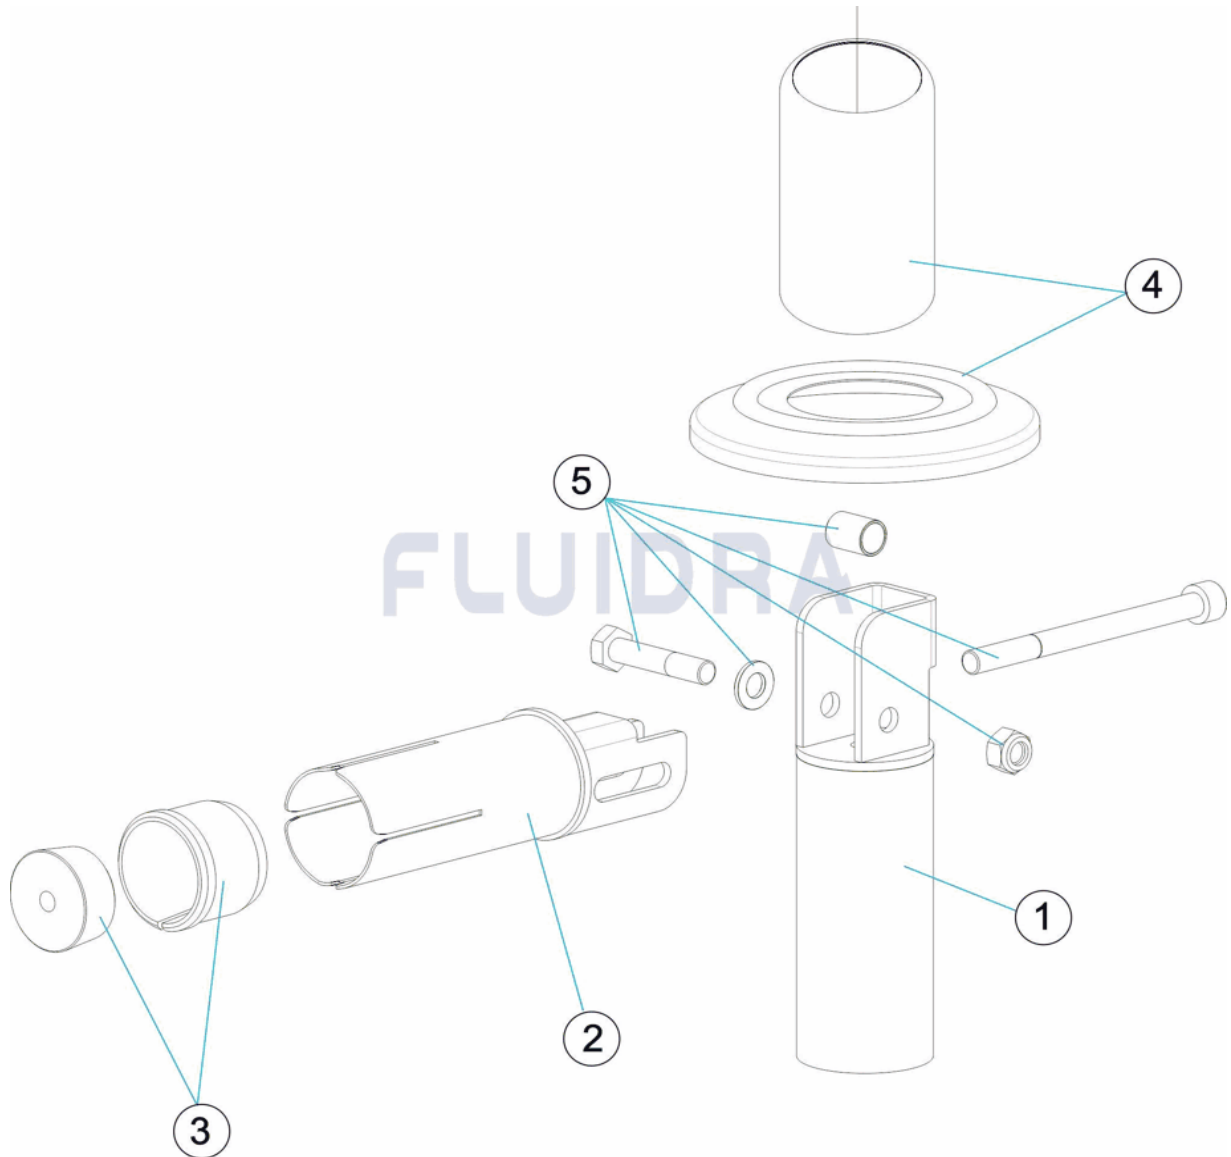

CODE **00043GP144**

 DESCRIPTION: **FIXATION ARTICULÉE TUBE D.43 AVEC PLAQUETTE**

**FRANCAIS**

POS	CODE	DESCRIPTION	QUANTITE	POS	CODE	DESCRIPTION	QUANTITE
1	CE01090201	PARTIE INFÉRIEURE D'ANCRAGE		4	CE01090204	TUBE ENJOLIVEUR	
2	CE01090202	PARTIE SUPERIEURE D'ANCRAGE		5	CE01090205	VISSERIE D'ANCRAGE	
3	CE01010007	GALET CONIQUE DE SERRAGE					

CODE                    **00043GP144**

DESCRIPTION: **ARTICULATED ANCHORING PIPE D.43 WITH BASE PLATE**

**ENGLISH**

POS	CODE	DESCRIPTION	QUANTITY	POS	CODE	DESCRIPTION	QUANTITY
1	CE01090201	ANCHOR BOTTOM PART		4	CE01090204	ORNAMENTAL PIPE	
2	CE01090202	ANCHOR TOP PART		5	CE01090205	HINGED ANCHORING BOLTS	
3	CE01010007	FIXING CONE					

CODICE **00043GP144**

 DESCRIZIONE: **ANCORAGGIO ARTICOLATO TUBO D. 43 CON FLANGIA**

**ITALIANO**

POS	CODICE	DESCRIZIONE	QUANTITA'	POS	CODICE	DESCRIZIONE	QUANTITA'
1	CE01090201	PARTE INFERIORE ANCORAGGIO		4	CE01090204	TUBO SNODO	
2	CE01090202	PARTE SUPERIORE ANCORAGGIO		5	CE01090205	KIT BULLONERIA ANCORAGGIO	
3	CE01010007	CONO FISSAGGIO SNODO					

CODE **00043GP144**

 BESCHREIBUNG: **BEWEGLICHE VERANKERUNG ROHR D. 43**

**DEUTSCH**

POS	CODE	BESCHREIBUNG	MENGE	POS	CODE	BESCHREIBUNG	MENGE
1	CE01090201	UNTERTEIL VERANKERUNG		4	CE01090204	ZIERROHR	
2	CE01090202	OBERTEIL VERANKERUNG		5	CE01090205	SCHRAUBENSATZ VERANKERUNG BEWEG	
3	CE01010007	KEGEL FIXIERUNG					