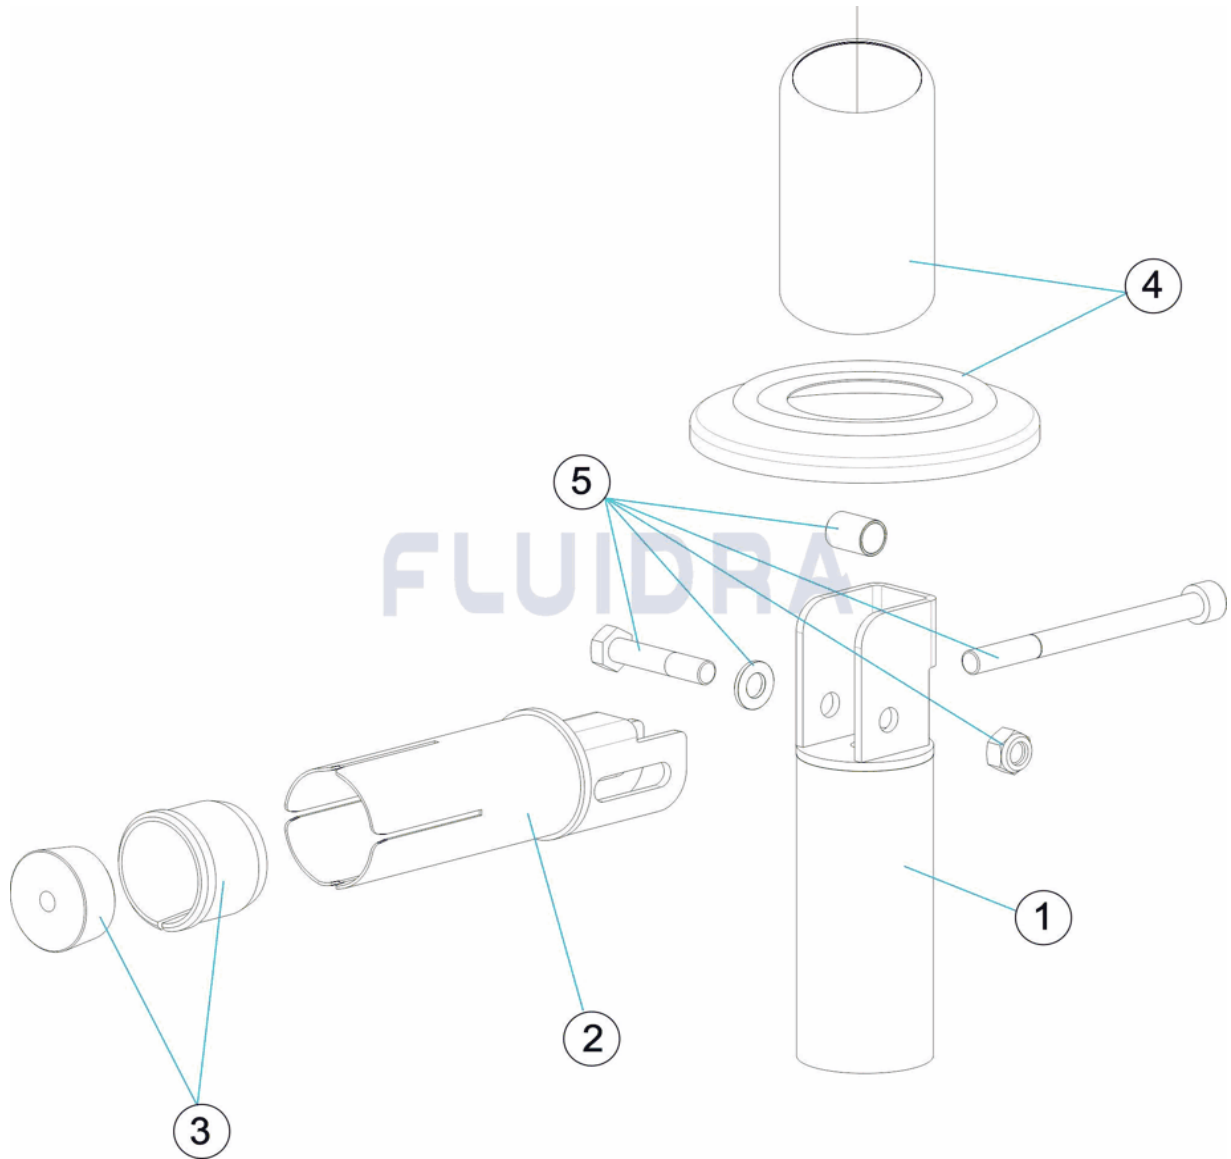

CODIGO **00043GP144**

 DESCRIPCION: **ANCLAJE ARTICULADO TUBO D.43**

**ESPAÑOL**

POS	CODIGO	DESCRIPCION	CANTIDAD	POS	CODIGO	DESCRIPCION	CANTIDAD
1	CE01090201	PARTE INFERIOR ANCLAJE		4	CE01090204	TUBO EMBELLECEDOR	
2	CE01090202	PARTE SUPERIOR ANCLAJE		5	CE01090205	TORNILLERIA ANCLAJE ARTICULADO	
3	CE01010007	CONO FIJACIÓN					

CODE **00043GP144**

 DESCRIPTION: **FIXATION ARTICULÉE TUBE D.43 AVEC PLAQUETTE**

**FRANCAIS**

POS	CODE	DESCRIPTION	QUANTITE	POS	CODE	DESCRIPTION	QUANTITE
1	CE01090201	PARTIE INFÉRIEURE D'ANCRAGE		4	CE01090204	TUBE ENJOLIVEUR	
2	CE01090202	PARTIE SUPERIEURE D'ANCRAGE		5	CE01090205	VISSERIE D'ANCRAGE	
3	CE01010007	GALET CONIQUE DE SERRAGE					

CODE                    **00043GP144**

DESCRIPTION: **ARTICULATED ANCHORING PIPE D.43 WITH BASE PLATE**

**ENGLISH**

POS	CODE	DESCRIPTION	QUANTITY	POS	CODE	DESCRIPTION	QUANTITY
1	CE01090201	ANCHOR BOTTOM PART		4	CE01090204	ORNAMENTAL PIPE	
2	CE01090202	ANCHOR TOP PART		5	CE01090205	HINGED ANCHORING BOLTS	
3	CE01010007	FIXING CONE					

CODICE **00043GP144**

 DESCRIZIONE: **ANCORAGGIO ARTICOLATO TUBO D. 43 CON FLANGIA**

**ITALIANO**

POS	CODICE	DESCRIZIONE	QUANTITA'	POS	CODICE	DESCRIZIONE	QUANTITA'
1	CE01090201	PARTE INFERIORE ANCORAGGIO		4	CE01090204	TUBO SNODO	
2	CE01090202	PARTE SUPERIORE ANCORAGGIO		5	CE01090205	KIT BULLONERIA ANCORAGGIO	
3	CE01010007	CONO FISSAGGIO SNODO					