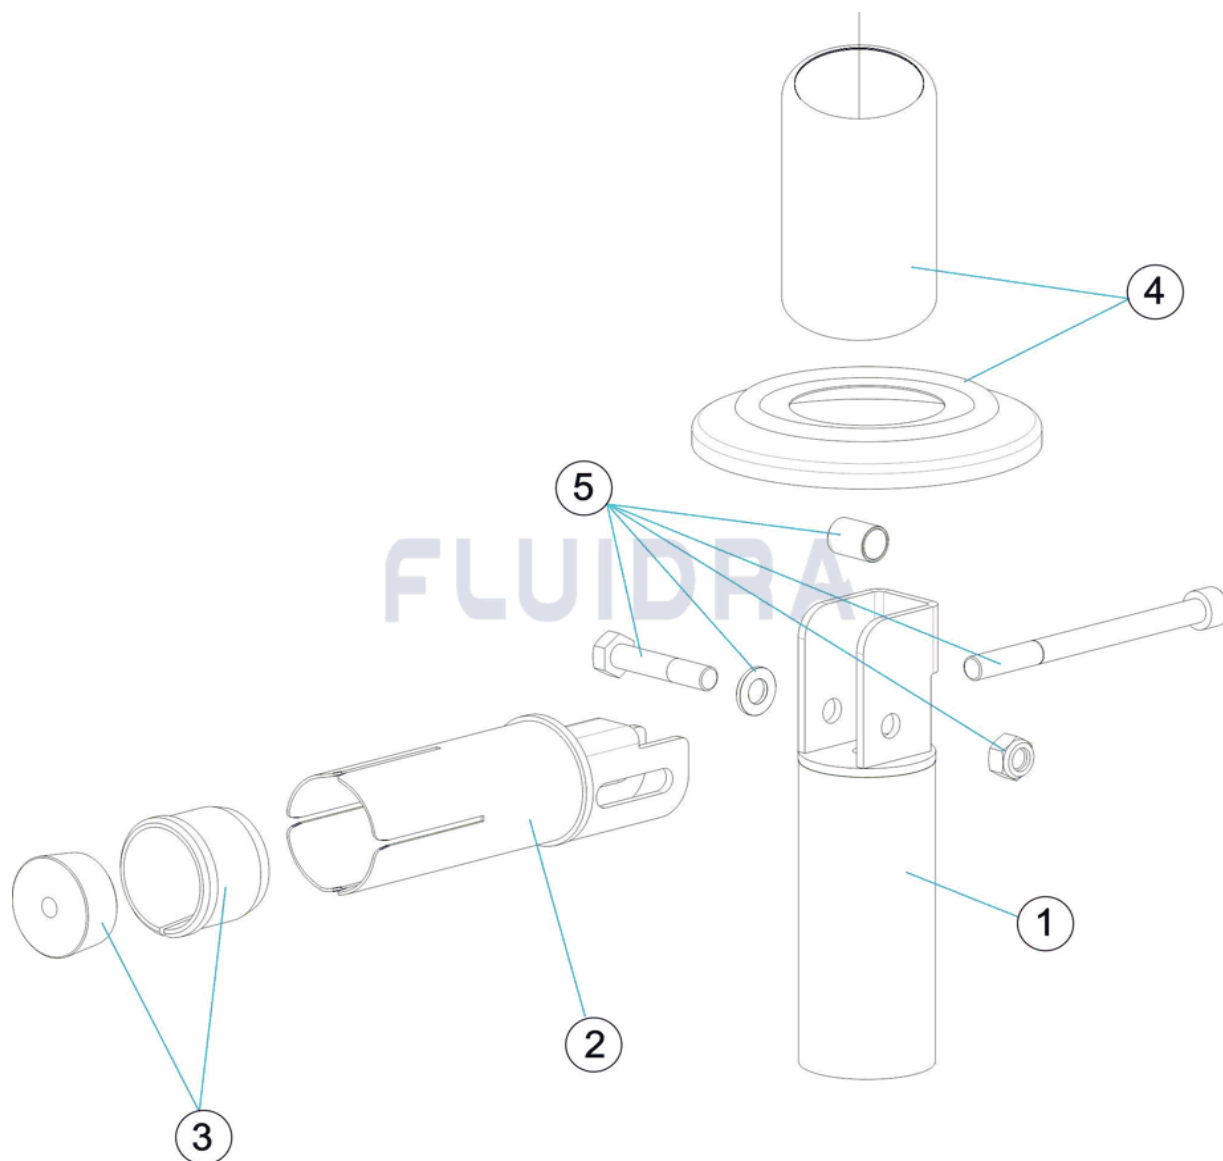

CODE **00043GP144**

 DESCRIPTION: **FIXATION ARTICULÉE TUBE D.43 AVEC PLAQUETTE**

**FRANCAIS**

POS	CODE	DESCRIPTION	QUANTITE	POS	CODE	DESCRIPTION	QUANTITE
1	CE01090201	PARTIE INFÉRIEURE D'ANCRAGE		4	CE01090204	TUBE ENJOLIVEUR	
2	CE01090202	PARTIE SUPERIEURE D'ANCRAGE		5	CE01090205	VISSERIE D'ANCRAGE	
3	CE01010007	GALET CONIQUE DE SERRAGE					

CODE                    **00043GP144**

DESCRIPTION: **ARTICULATED ANCHORING PIPE D.43 WITH BASE PLATE**

**ENGLISH**

POS	CODE	DESCRIPTION	QUANTITY	POS	CODE	DESCRIPTION	QUANTITY
1	CE01090201	ANCHOR BOTTOM PART		4	CE01090204	ORNAMENTAL PIPE	
2	CE01090202	ANCHOR TOP PART		5	CE01090205	HINGED ANCHORING BOLTS	
3	CE01010007	FIXING CONE					

CODICE **00043GP144**

 DESCRIZIONE: **ANCORAGGIO ARTICOLATO TUBO D. 43 CON FLANGIA**

**ITALIANO**

POS	CODICE	DESCRIZIONE	QUANTITA'	POS	CODICE	DESCRIZIONE	QUANTITA'
1	CE01090201	PARTE INFERIORE ANCORAGGIO		4	CE01090204	TUBO SNODO	
2	CE01090202	PARTE SUPERIORE ANCORAGGIO		5	CE01090205	KIT BULLONERIA ANCORAGGIO	
3	CE01010007	CONO FISSAGGIO SNODO					

CODE **00043GP144**

 BESCHREIBUNG: **BEWEGLICHE VERANKERUNG ROHR D. 43**

**DEUTSCH**

POS	CODE	BESCHREIBUNG	MENGE	POS	CODE	BESCHREIBUNG	MENGE
1	CE01090201	UNTERTEIL VERANKERUNG		4	CE01090204	ZIERROHR	
2	CE01090202	OBERTEIL VERANKERUNG		5	CE01090205	SCHRAUBENSATZ VERANKERUNG BEWEG	
3	CE01010007	KEGEL FIXIERUNG					