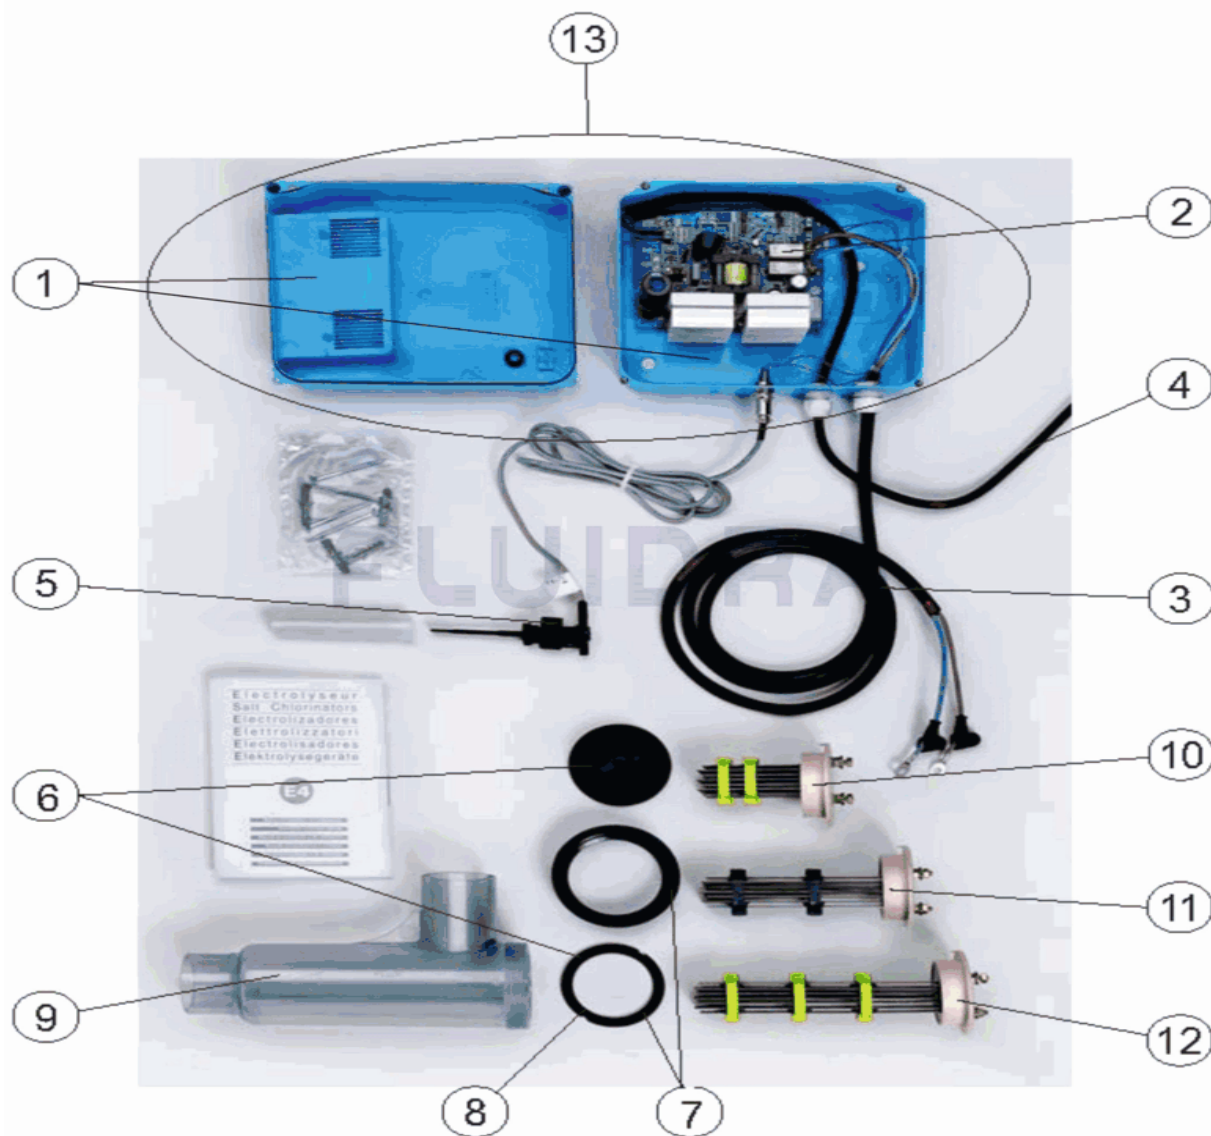

CODIGO **41654, 41655, 41656**

DESCRIÇÃO: **ELECTRÓLISE ASTRAL SEL BASIC**

PORTUGUES

POS	CODIGO	DESCRIÇÃO	JANTIDADE	POS	CODIGO	DESCRIÇÃO	JANTIDADE
1	4408060000	CARÇAÇA BASIC SEL		9	4408060201	COPO PEQUEÑO PARA BASIC	
2	4408060001	CIRCUITO ELECTRONICO ASTRAL SEL BA'		10	* 54051	ELÉCTRODO SEL 30 - 7 PLACAS	
3	4408060002	CABO SONDA		11	* 54052	ELÉCTRODO SEL 55 - 7 PLACAS	
4	4408060003	CABO ALIMENTAÇÃO 3X1MM2 2.1M		12	* 54053	ELÉCTRODO SEL 95 - 7 PLACAS	
5	4408060108	FLUXO-ESTATO COMPLETO		13	* 300368-30	CENTRAL ASTRAL SEL CLEAR 30 E4	
6	4408060122	TAMPÃO GRANDE COPO + JUNTA		13	* 300368-55	CENTRAL ASTRAL SEL CLEAR 55 E4	
7	4408060105	PORCA D. 92 ELÉCTRODO SEL + JUNTA		13	* 300368-95	CENTRAL ASTRAL SEL CLEAR 95 E4	
8	4408060106	JUNTA PLANA ELÉCTRODO SEL