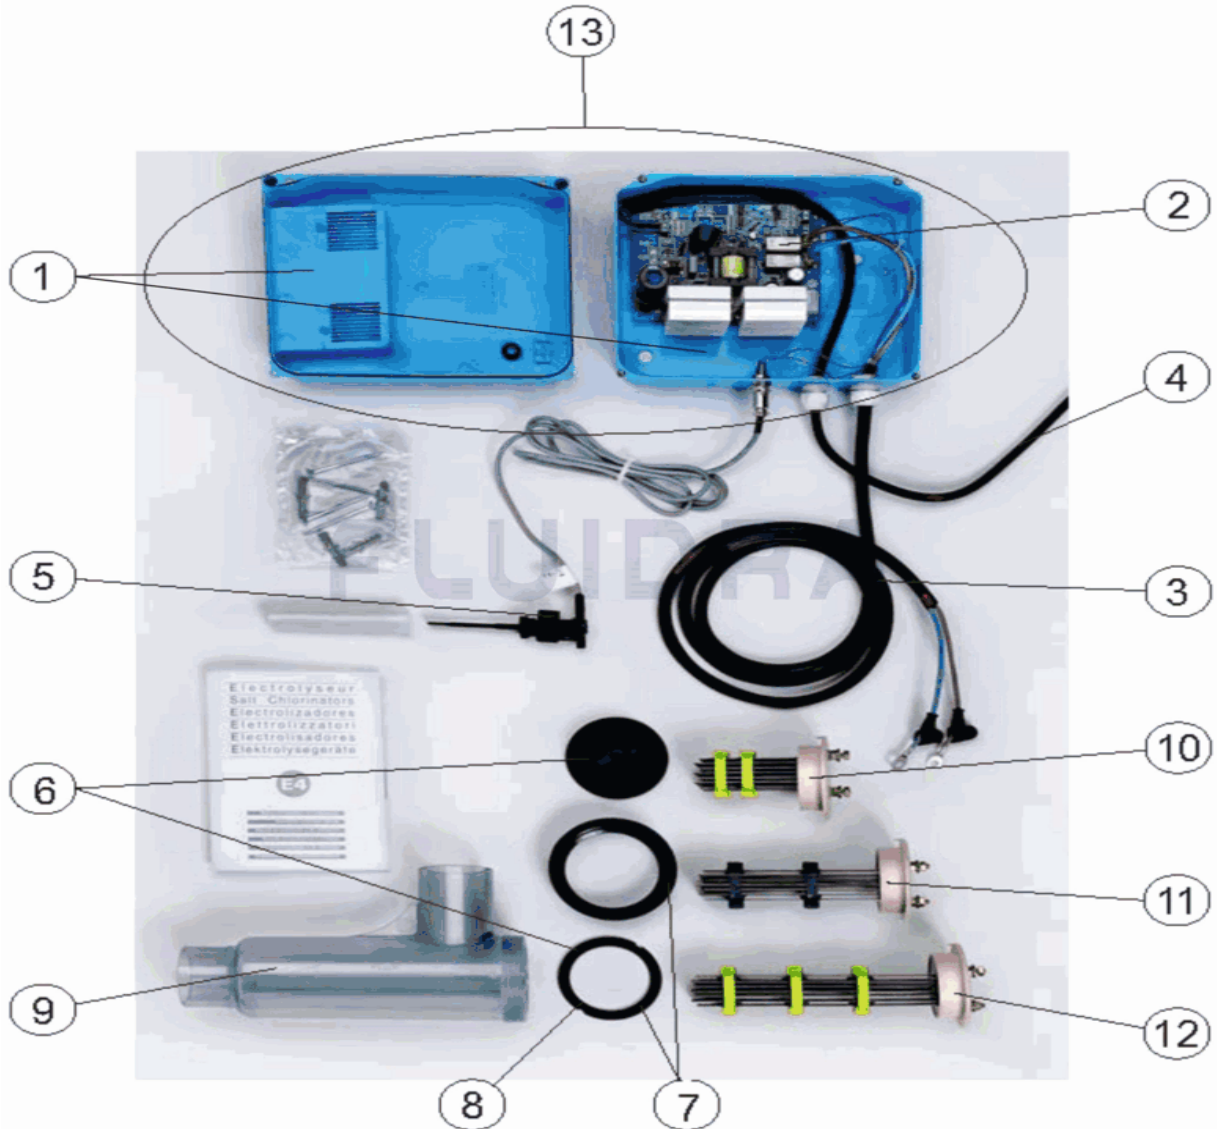

CODE **41654, 41655, 41656**

BESCHREIBUNG: **ELEKTROLYSE ASTRAL SEL BASIC**

DEUTSCH

POS	CODE	BESCHREIBUNG	MENGE	POS	CODE	BESCHREIBUNG	MENGE
1	4408060000	GEHÄUSE BASIC SEL E4		9	4408060201	GEHÄUSE SEL KLEIN FÜR BASIC	
2	4408060001	PLATINE SCHALTKREIS SEL BASIC - 75		10	* 54051	ELEKTRODE SEL 30 - 7 PLATINEN	
3	4408060002	ELEKTRODENKABEL KOMPLETT		11	* 54052	ELEKTRODE SEL 55 - 7 PLATINEN	
4	4408060003	VERSORGUNGSKABEL 3X1MM2 2.1M		12	* 54053	ELEKTRODE SEL 95 - 7 PLATINEN	
5	4408060108	DURCHFLUSSMESSER KOMPLETT		13	* 300368-30	ZENTRALE ASTRAL SEL CLEAR 30 E4	
6	4408060122	STOPFEN GROSS GEHÄUSE UND DICHTU		13	* 300368-55	ZENTRALE ASTRAL SEL CLEAR 55 E4	
7	4408060105	MUTTER D. 92 ELEKTRODE SEL UND DICH		13	* 300368-95	ZENTRALE ASTRAL SEL CLEAR 95 E4	
8	4408060106	FLACHDICHTUNG ELEKTRODE SEL					