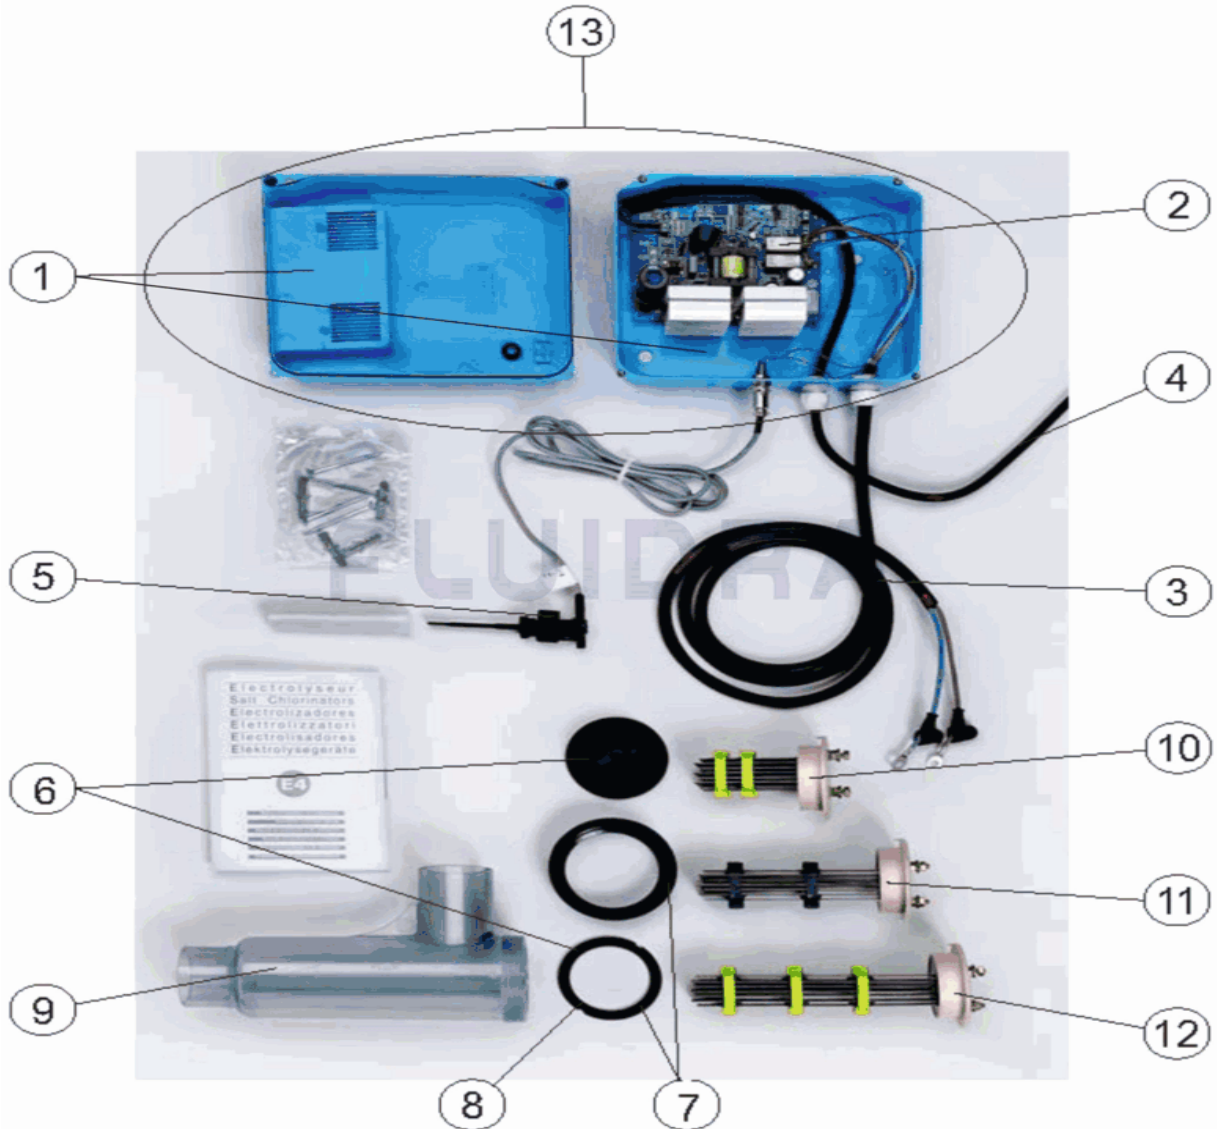

CODIGO **41654, 41655, 41656**

DESCRIPCION: **ELECTROLISIS ASTRAL SEL BASIC**

ESPAÑOL

POS	CODIGO	DESCRIPCION	CANTIDAD	POS	CODIGO	DESCRIPCION	CANTIDAD
1	4408060000	CARCASA BASIC SEL E4		9	4408060201	VASO SEL PEQUEÑO PARA BASIC	
2	4408060001	CIRC. ELECTRONICO SEL BASIC-75		10	* 54051	ELECTRODO SEL 30 - 7 PLACAS	
3	4408060002	CABLE ELECTRODO COMPLETO		11	* 54052	ELECTRODO SEL 55 - 7 PLACAS	
4	4408060003	CABLE ALIMENTACION 3X1MM2 2.1M		12	* 54053	ELECTRODO SEL 95 - 7 PLACAS	
5	4408060108	FLUXOSTATO COMPLETO		13	* 300368-30	CENTRAL ASTRAL SEL CLEAR 30 E4	
6	4408060122	TAPON GRANDE VASO + JUNTA		13	* 300368-55	CENTRAL ASTRAL SEL CLEAR 55 E4	
7	4408060105	TUERCA D. 92 ELECTRODO SEL + JUNTA		13	* 300368-95	CENTRAL ASTRAL SEL CLEAR 95 E4	
8	4408060106	JUNTA PLANA ELECTRODO SEL					

CODE **41654, 41655, 41656**

DESCRIPTION: **ÉLECTROLYSE ASTRAL SEL BASIC**

FRANCAIS

POS	CODE	DESCRIPTION	QUANTITE	POS	CODE	DESCRIPTION	QUANTITE
1	4408060000	CARCASSE BASIC SEL		9	4408060201	VASE SEL POUR BASIC	
2	4408060001	CIRCUIT ELECTRONIQUE ASTRAL SEL BAÇ		10	* 54051	ELECTRODE SEL 30 -7 PLAQUES	
3	4408060002	CABLE ELECTRODE		11	* 54052	ELECTRODE SEL 55 -7 PLAQUES	
4	4408060003	CABLE ALIMENTATION 3X1MM2 2.1M		12	* 54053	ELECTRODE SEL 95 -7 PLAQUES	
5	4408060108	CONTROLEUR DE DÉBIT COMPLET		13	* 300368-30	CENTRAL ASTRAL SEL CLEAR 30 E4	
6	4408060122	COUVERCLE GRAND VASE + JOINT		13	* 300368-55	CENTRAL ASTRAL SEL CLEAR 55 E4	
7	4408060105	ECROU D. 92 ELECTRODE SEL + JOINT		13	* 300368-95	CENTRAL ASTRAL SEL CLEAR 95 E4	
8	4408060106	JOINT PLAT ÉLECTRODE SEL					