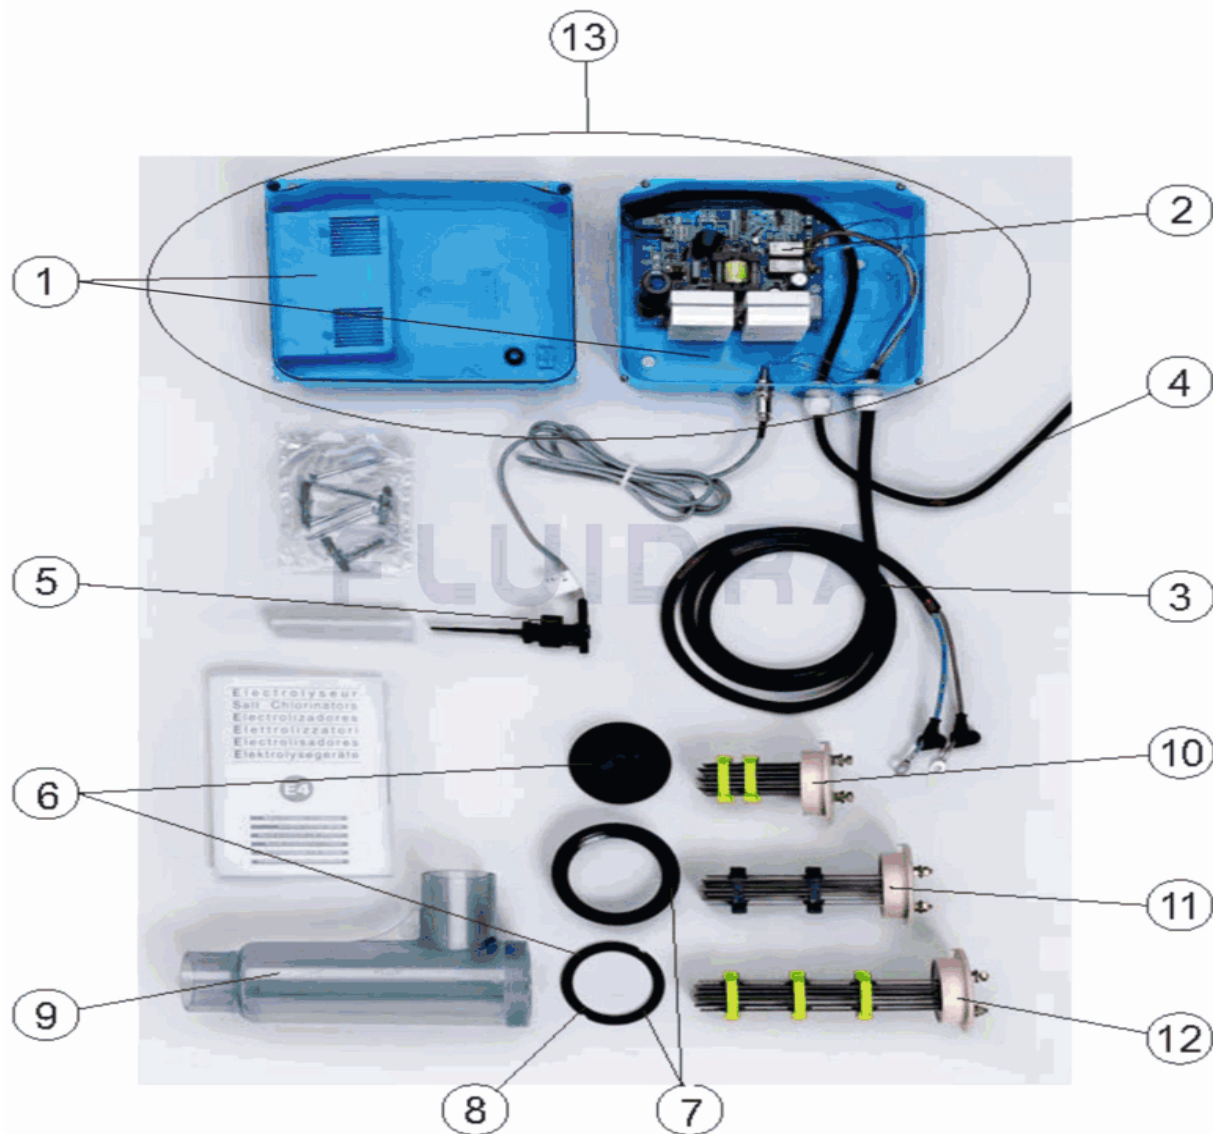

CODIGO **41654, 41655, 41656**

DESCRIPCION: **ELECTROLISIS ASTRAL SEL BASIC**

ESPAÑOL

POS	CODIGO	DESCRIPCION	CANTIDAD	POS	CODIGO	DESCRIPCION	CANTIDAD
1	4408060000	CARCASA BASIC SEL E4		9	4408060201	VASO SEL PEQUEÑO PARA BASIC	
2	4408060001	CIRC. ELECTRONICO SEL BASIC-75		10	* 54051	ELECTRODO SEL 30 - 7 PLACAS	
3	4408060002	CABLE ELECTRODO COMPLETO		11	* 54052	ELECTRODO SEL 55 - 7 PLACAS	
4	4408060003	CABLE ALIMENTACION 3X1MM2 2.1M		12	* 54053	ELECTRODO SEL 95 - 7 PLACAS	
5	4408060108	FLUXOSTATO COMPLETO		13	* 300368-30	CENTRAL ASTRAL SEL CLEAR 30 E4	
6	4408060122	TAPON GRANDE VASO + JUNTA		13	* 300368-55	CENTRAL ASTRAL SEL CLEAR 55 E4	
7	4408060105	TUERCA D. 92 ELECTRODO SEL + JUNTA		13	* 300368-95	CENTRAL ASTRAL SEL CLEAR 95 E4	
8	4408060106	JUNTA PLANA ELECTRODO SEL					

CODE **41654, 41655, 41656**

DESCRIPTION: **ÉLECTROLYSE ASTRAL SEL BASIC**

FRANCAIS

POS	CODE	DESCRIPTION	QUANTITE	POS	CODE	DESCRIPTION	QUANTITE
1	4408060000	CARCASSE BASIC SEL		9	4408060201	VASE SEL POUR BASIC	
2	4408060001	CIRCUIT ELECTRONIQUE ASTRAL SEL BAÇ		10	* 54051	ELECTRODE SEL 30 -7 PLAQUES	
3	4408060002	CABLE ELECTRODE		11	* 54052	ELECTRODE SEL 55 -7 PLAQUES	
4	4408060003	CABLE ALIMENTATION 3X1MM2 2.1M		12	* 54053	ELECTRODE SEL 95 -7 PLAQUES	
5	4408060108	CONTROLEUR DE DÉBIT COMPLET		13	* 300368-30	CENTRAL ASTRAL SEL CLEAR 30 E4	
6	4408060122	COUVERCLE GRAND VASE + JOINT		13	* 300368-55	CENTRAL ASTRAL SEL CLEAR 55 E4	
7	4408060105	ECROU D. 92 ELECTRODE SEL + JOINT		13	* 300368-95	CENTRAL ASTRAL SEL CLEAR 95 E4	
8	4408060106	JOINT PLAT ÉLECTRODE SEL					