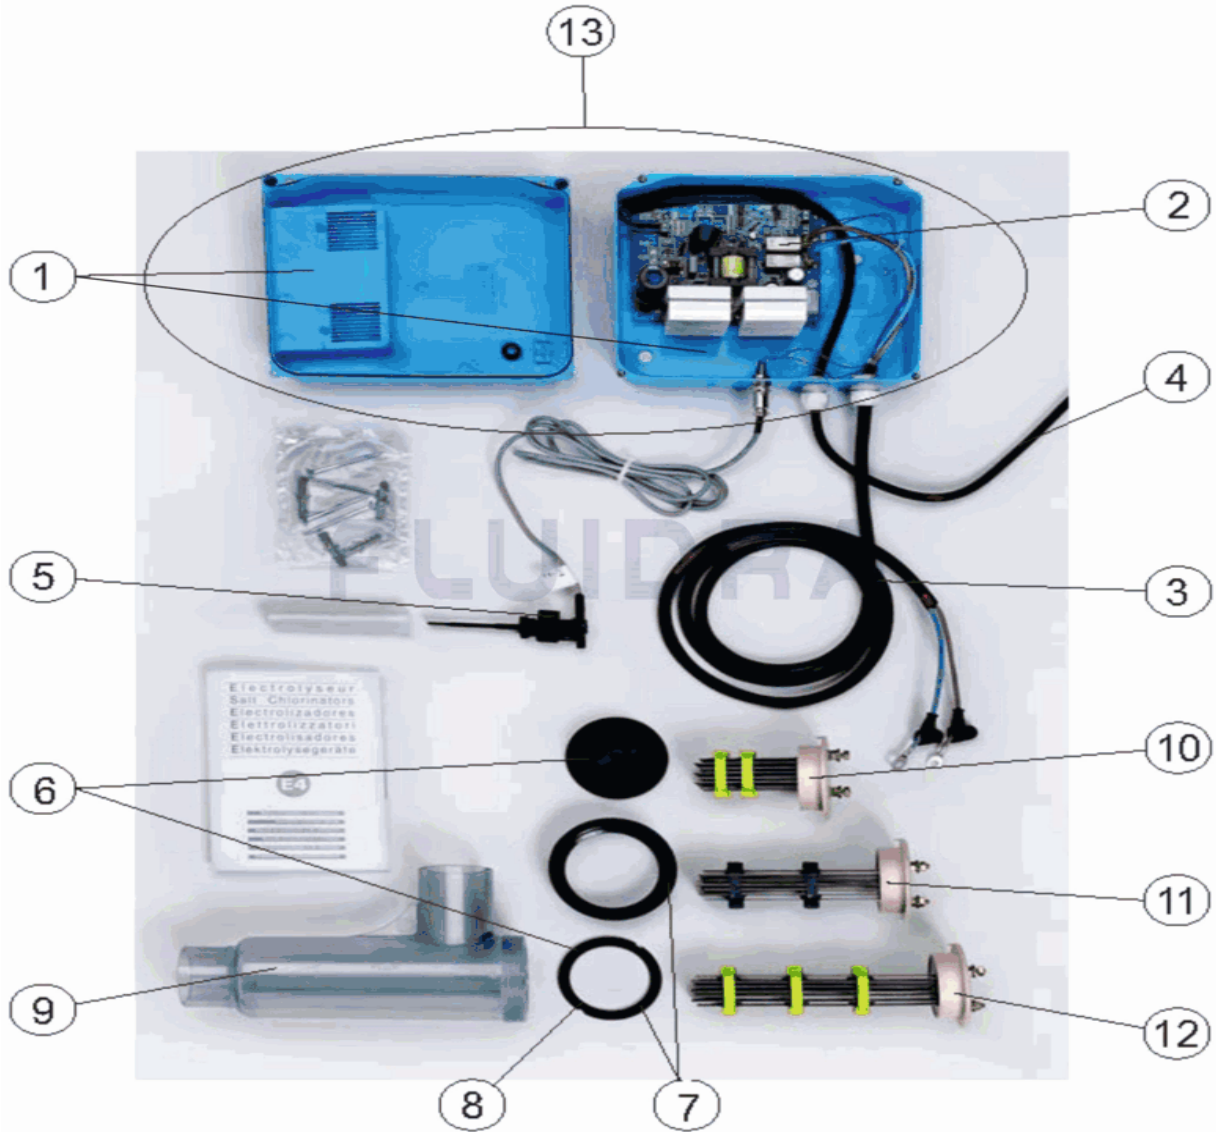

CODE **41654, 41655, 41656**

DESCRIPTION: **ÉLECTROLYSE ASTRAL SEL BASIC**

FRANCAIS

POS	CODE	DESCRIPTION	QUANTITE	POS	CODE	DESCRIPTION	QUANTITE
1	4408060000	CARCASSE BASIC SEL		9	4408060201	VASE SEL POUR BASIC	
2	4408060001	CIRCUIT ELECTRONIQUE ASTRAL SEL BAÇ		10	* 54051	ELECTRODE SEL 30 -7 PLAQUES	
3	4408060002	CABLE ELECTRODE		11	* 54052	ELECTRODE SEL 55 -7 PLAQUES	
4	4408060003	CABLE ALIMENTATION 3X1MM2 2.1M		12	* 54053	ELECTRODE SEL 95 -7 PLAQUES	
5	4408060108	CONTROLEUR DE DÉBIT COMPLET		13	* 300368-30	CENTRAL ASTRAL SEL CLEAR 30 E4	
6	4408060122	COUVERCLE GRAND VASE + JOINT		13	* 300368-55	CENTRAL ASTRAL SEL CLEAR 55 E4	
7	4408060105	ECROU D. 92 ELECTRODE SEL + JOINT		13	* 300368-95	CENTRAL ASTRAL SEL CLEAR 95 E4	
8	4408060106	JOINT PLAT ÉLECTRODE SEL					

CODE **41654, 41655, 41656**

DESCRIPTION: **ELECTROLYSIS ASTRAL SEL BASIC**

ENGLISH

POS	CODE	DESCRIPTION	QUANTITY	POS	CODE	DESCRIPTION	QUANTITY
1	4408060000	BASIC SEL SHELL		9	4408060201	BASIC SEL CLASS	
2	4408060001	ELECTRONIC CIRCUIT ASTRAL SEL BASIC		10	* 54051	ASTRAL SEL 30 ELECTRODE (7 PLATES)	
3	4408060002	ELECTRODE CABLE		11	* 54052	ASTRAL SEL 55 ELECTRODE (7 PLATES)	
4	4408060003	3X1MM2 2.1M SUPPLY CABLE		12	* 54053	ASTRAL SEL 95 ELECTRODE (7 PLATES)	
5	4408060108	COMPLETE FLOWSWITCH		13	* 300368-30	ASTRAL SEL CLEAR 30 E4 CENTRAL	
6	4408060122	HOUSING CAP + GASKET		13	* 300368-55	ASTRAL SEL CLEAR 55 E4 CENTRAL	
7	4408060105	D. 92 ELECTRODE NUT + GASKET		13	* 300368-95	ASTRAL SEL CLEAR 95 E4 CENTRAL	
8	4408060106	ELECTRODE GASKET					